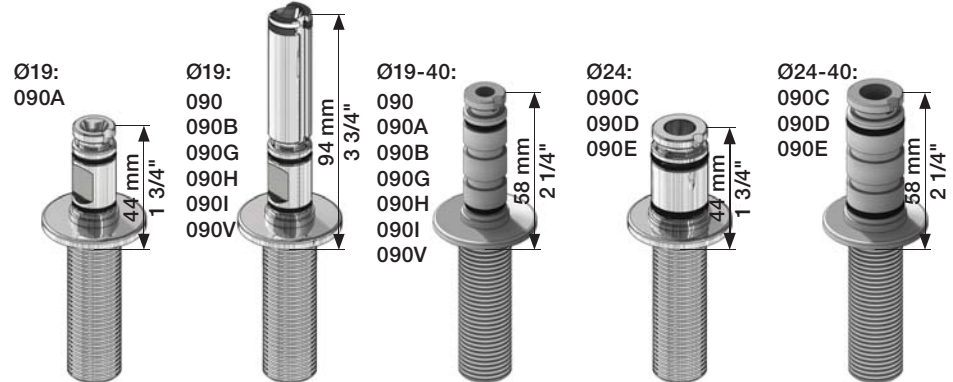

Data, 3 Bar:

	l/min.	Gal/min.
S50:	32,0	8.5
KV3:	30,0	7.9
KV4:	9,0	2.4
KV10, 15:	9,0	2.4
HV5, 8, 10:	9,0	2.4
SC2, 4 (A24):	16,0	4.2
SC6, 8, 11, 13: (C)	26,0	6.9

 Max. 65°C, 150°F

4A

mm:	H	D	h
090	210	200	145
090A	110	85	40
090B	185	100	114
090C	185	100	114
090D	220	200	130
090E	170	200	65
090G	185	140	105
090H	265	230	155
090I	325	230	216
090V	355	145	270

Inches:	H	D	h
090	8 1/2"	8"	5 3/4"
090A	4 1/4"	3 1/2"	1 1/2"
090B	7"	4"	4 1/2"
090C	7"	4"	4 1/2"
090D	8 3/4"	8"	5"
090E	6 3/4"	8"	2 1/2"
090G	7"	5 1/2"	4"
090H	10 1/2"	9"	6"
090I	12 3/4"	9"	8 1/2"
090V	14"	5 3/4"	10 1/2"

VOLA 090, 090A, 090B:
 VOLA 090C, 090D, 090E:
 VOLA 090G, 090H, 090I, 090V:

1 - 4

VOLA 090FM:

5

Fitting instruction Monteringsvægledning
 Montageanleitung Montage hanledning
 Monteringsvejledning Manuel de montage

www.vola.com

vola

mnt_090_V3_40999824

65 mm
2 1/2"

1/2"

Ø40 mm
Ø1 5/8"

NR.7: VR2A, VR23, VR677
 VR090: VR15P, VR16L9, VR17L
 VR436: VR63, 2xVR444, VR448, VR449
 VR437: VR97, VR98, 2xVR444, VR450, VR451
 VR672JK: VR163J, VR672
 VR691K: VR23, VR691
 VR692K: VR23, VR692