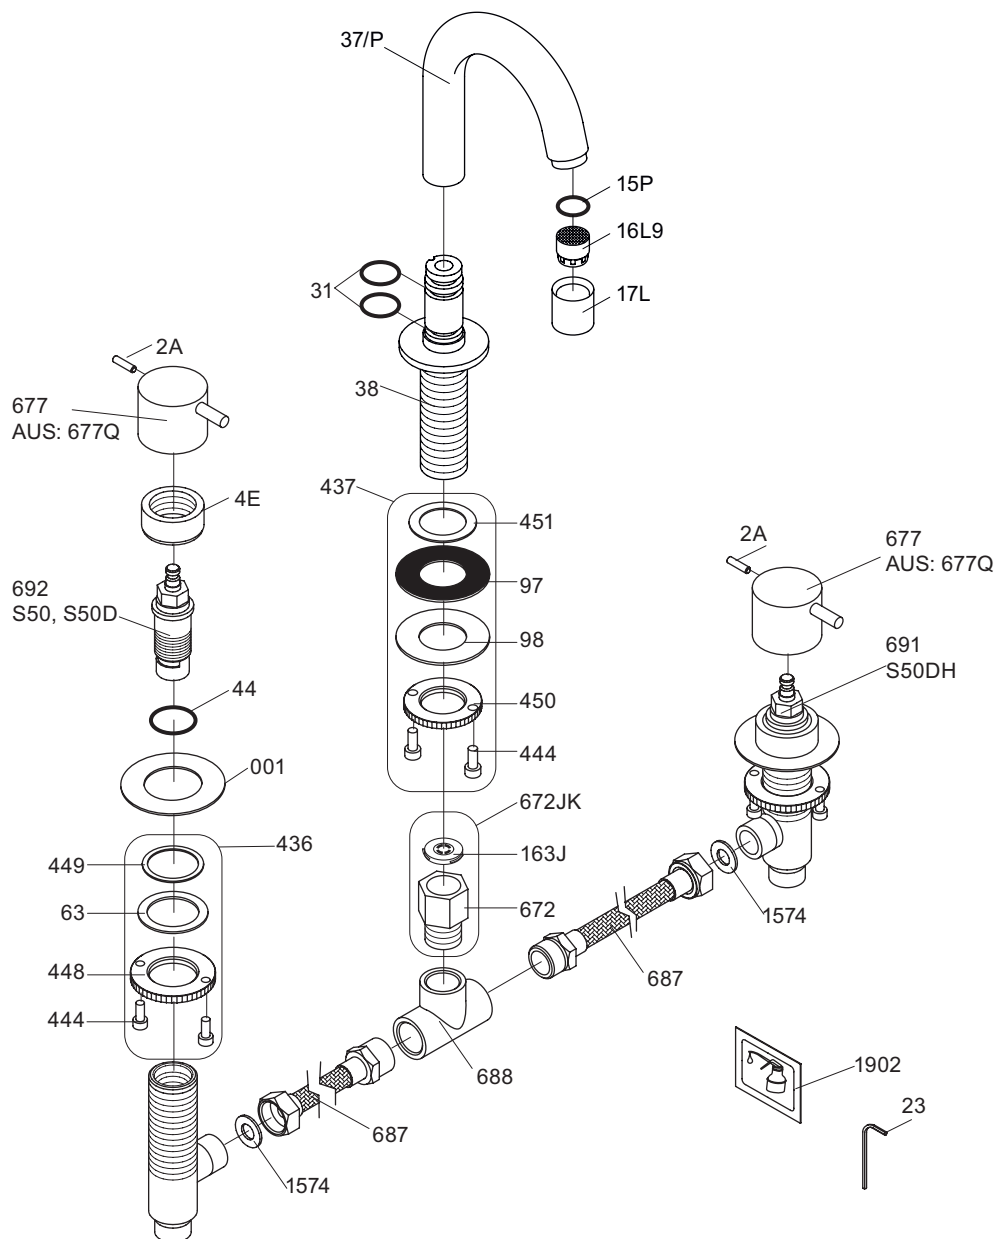

Data, 3 Bar:

	l/min.	Gal/min.
S50:	32,0	8.5
KV3:	30,0	7.9
KV4:	9,0	2.4
KV10, 15:	9,0	2.4
HV5, 8, 10:	9,0	2.4
SC2, 4 (A24):	16,0	4.2
SC6, 8, 11, 13: (C)	26,0	6.9

 Max. 65°C, 150°F

4A

mm:	H	D	h
090	210	200	145
090A	110	85	40
090B	185	100	114
090C	185	100	114
090D	220	200	130
090E	170	200	65
090G	185	140	105
090H	265	230	155
090I	325	230	216
090V	355	145	270

Inches:	H	D	h
090	8 1/2"	8"	5 3/4"
090A	4 1/4"	3 1/2"	1 1/2"
090B	7"	4"	4 1/2"
090C	7"	4"	4 1/2"
090D	8 3/4"	8"	5"
090E	6 3/4"	8"	2 1/2"
090G	7"	5 1/2"	4"
090H	10 1/2"	9"	6"
090I	12 3/4"	9"	8 1/2"
090V	14"	5 3/4"	10 1/2"

VOLA 090, 090A, 090B:
 VOLA 090C, 090D, 090E:
 VOLA 090G, 090H, 090I, 090V:

1 - 4

VOLA 090FM:

5

Fitting instruction Monteringsvægledning
 Montageanleitung Montage hanledning
 Monteringsvejledning Manuel de montage

www.vola.com

vola

mnt_090_V3_40999824

65 mm
2 1/2"

1/2"

Ø40 mm
Ø1 5/8"

NR.7: VR2A, VR23, VR677
 VR090: VR15P, VR16L9, VR17L
 VR436: VR63, 2xVR444, VR448, VR449
 VR437: VR97, VR98, 2xVR444, VR450, VR451
 VR672JK: VR163J, VR672
 VR691K: VR23, VR691
 VR692K: VR23, VR692