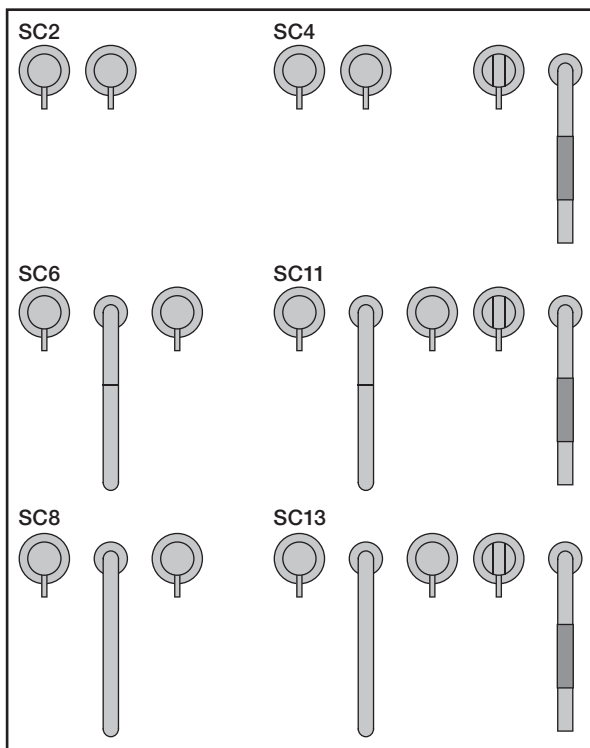

VOLA S50, S50D, S50DH
 VOLA KV3, KV4, KV9, KV10, KV15
 VOLA HV5, HV8, HV10
 VOLA SC2, SC4, SC6, SC8, SC11, SC13

Fitting instruction
 Montageanleitung
 Monteringsvejledning
 Monteringsvægledning
 Montage hanleiding
 Manuel de montage

Data, 3 Bar:

	l/min.	Gal/min.
S50:	32,0	8.5
KV3:	30,0	7.9
KV4:	9,0	2.4
KV10, 15:	9,0	2.4
HV5, 8, 10:	9,0	2.4
SC2, 4 (A24):	16,0	4.2
SC6, 8, 11, 13: (C)	26,0	6.9

 Max. 65°C, 150°F

4A

mm:	H	D	h
090	210	200	145
090A	110	85	40
090B	185	100	114
090C	185	100	114
090D	220	200	130
090E	170	200	65
090G	185	140	105
090H	265	230	155
090I	325	230	216
090V	355	145	270

Inches:	H	D	h
090	8 1/2"	8"	5 3/4"
090A	4 1/4"	3 1/2"	1 1/2"
090B	7"	4"	4 1/2"
090C	7"	4"	4 1/2"
090D	8 3/4"	8"	5"
090E	6 3/4"	8"	2 1/2"
090G	7"	5 1/2"	4"
090H	10 1/2"	9"	6"
090I	12 3/4"	9"	8 1/2"
090V	14"	5 3/4"	10 1/2"

www.vola.com

vola

mnt_090_V3_40999824

65 mm
2 1/2"

1/2"

Ø40 mm
Ø1 5/8"

NR.7: VR2A, VR23, VR677
 VR090: VR15P, VR16L9, VR17L
 VR436: VR63, 2xVR444, VR448, VR449
 VR437: VR97, VR98, 2xVR444, VR450, VR451
 VR672JK: VR163J, VR672
 VR691K: VR23, VR691
 VR692K: VR23, VR692