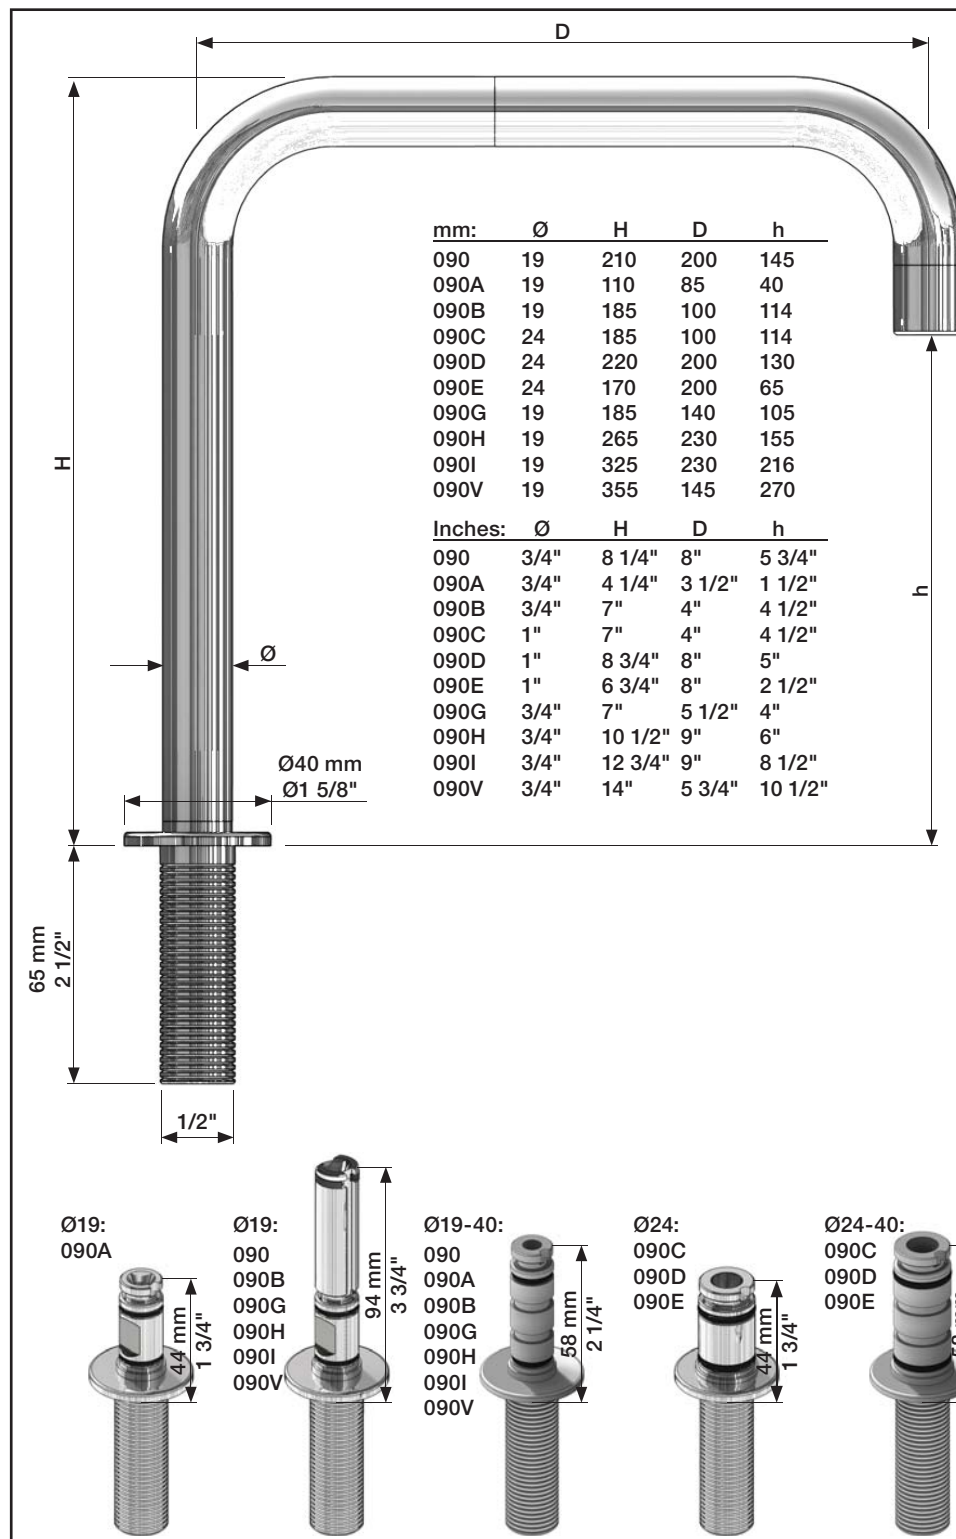

Data, 3 Bar:

	l/min.	Gal/min.
S50:	32,0	8.5
KV3:	30,0	7.9
KV4:	9,0	2.4
KV10, 15:	9,0	2.4
HV5, 8, 10:	9,0	2.4
SC2, 4 (A24):	16,0	4.2
SC6, 8, 11, 13: (C)	26,0	6.9

 Max. 65°C, 150°F

4A

mm:	H	D	h
090	210	200	145
090A	110	85	40
090B	185	100	114
090C	185	100	114
090D	220	200	130
090E	170	200	65
090G	185	140	105
090H	265	230	155
090I	325	230	216
090V	355	145	270

Inches:	H	D	h
090	8 1/2"	8"	5 3/4"
090A	4 1/4"	3 1/2"	1 1/2"
090B	7"	4"	4 1/2"
090C	7"	4"	4 1/2"
090D	8 3/4"	8"	5"
090E	6 3/4"	8"	2 1/2"
090G	7"	5 1/2"	4"
090H	10 1/2"	9"	6"
090I	12 3/4"	9"	8 1/2"
090V	14"	5 3/4"	10 1/2"

VOLA 090, 090A, 090B:
 VOLA 090C, 090D, 090E:
 VOLA 090G, 090H, 090I, 090V:

1 - 4

VOLA 090FM:

5

Fitting instruction Monteringsvægledning
 Montageanleitung Montage hanledning
 Monteringsvejledning Manuel de montage

www.vola.com

vola

mnt_090_V3_40999824

65 mm
2 1/2"

1/2"

Ø40 mm
Ø1 5/8"

NR.7: VR2A, VR23, VR677
 VR090: VR15P, VR16L9, VR17L
 VR436: VR63, 2xVR444, VR448, VR449
 VR437: VR97, VR98, 2xVR444, VR450, VR451
 VR672JK: VR163J, VR672
 VR691K: VR23, VR691
 VR692K: VR23, VR692