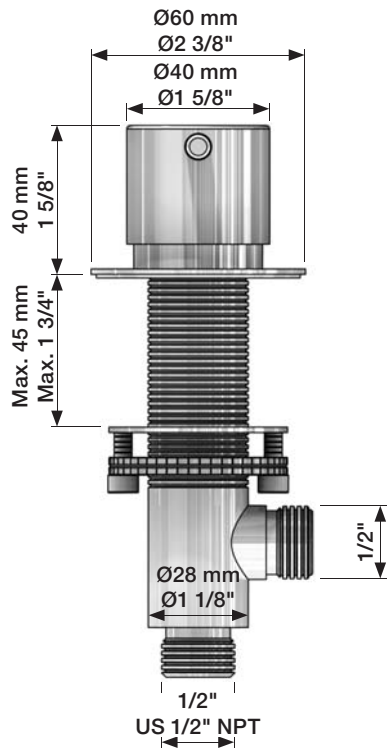

VOLA S50, S50D, S50DH
 VOLA KV3, KV4, KV9, KV10, KV15
 VOLA HV5, HV8, HV10
 VOLA SC2, SC4, SC6, SC8, SC11, SC13

Fitting instruction
 Montageanleitung
 Monteringsvejledning
 Monteringsvægledning
 Montage hanleiding
 Manuel de montage

Data, 3 Bar:

	l/min.	Gal/min.
S50:	32,0	8.5
KV3:	30,0	7.9
KV4:	9,0	2.4
KV10, 15:	9,0	2.4
HV5, 8, 10:	9,0	2.4
SC2, 4 (A24):	16,0	4.2
SC6, 8, 11, 13: (C)	26,0	6.9

 Max. 65°C, 150°F

4A

mm:	H	D	h
090	210	200	145
090A	110	85	40
090B	185	100	114
090C	185	100	114
090D	220	200	130
090E	170	200	65
090G	185	140	105
090H	265	230	155
090I	325	230	216
090V	355	145	270

Inches:	H	D	h
090	8 1/2"	8"	5 3/4"
090A	4 1/4"	3 1/2"	1 1/2"
090B	7"	4"	4 1/2"
090C	7"	4"	4 1/2"
090D	8 3/4"	8"	5"
090E	6 3/4"	8"	2 1/2"
090G	7"	5 1/2"	4"
090H	10 1/2"	9"	6"
090I	12 3/4"	9"	8 1/2"
090V	14"	5 3/4"	10 1/2"

www.vola.com

vola

mnt_090_V3_40999824

65 mm
2 1/2"

1/2"

Ø40 mm
Ø1 5/8"

NR.7: VR2A, VR23, VR677
 VR090: VR15P, VR16L9, VR17L
 VR436: VR63, 2xVR444, VR448, VR449
 VR437: VR97, VR98, 2xVR444, VR450, VR451
 VR672JK: VR163J, VR672
 VR691K: VR23, VR691
 VR692K: VR23, VR692