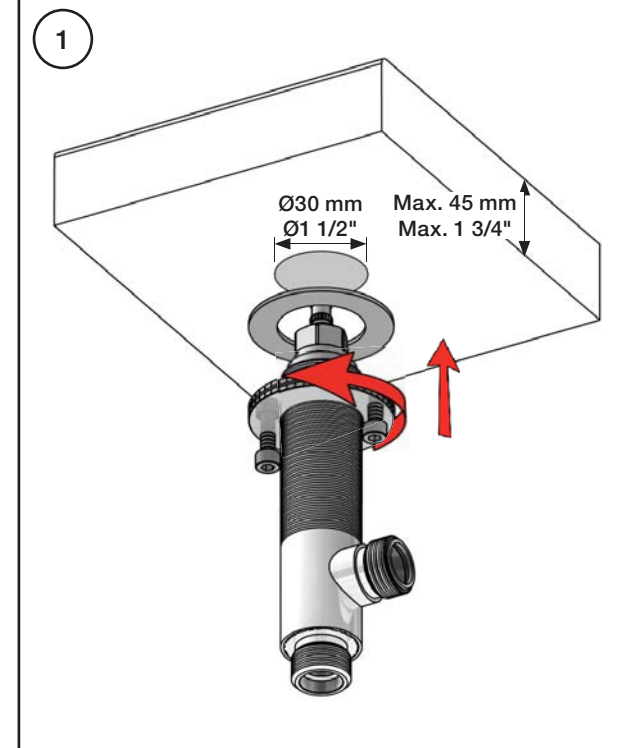

VOLA S50, S50D, S50DH
 VOLA KV3, KV4, KV9, KV10, KV15
 VOLA HV5, HV8, HV10
 VOLA SC2, SC4, SC6, SC8, SC11, SC13

Fitting instruction
 Montageanleitung
 Monteringsvejledning
 Monteringsvægledning
 Montage hanleiding
 Manuel de montage

Data, 3 Bar:

	l/min.	Gal/min.
S50:	32,0	8.5
KV3:	30,0	7.9
KV4:	9,0	2.4
KV10, 15:	9,0	2.4
HV5, 8, 10:	9,0	2.4
SC2, 4 (A24):	16,0	4.2
SC6, 8, 11, 13: (C)	26,0	6.9

 Max. 65°C, 150°F

4A

mm:	H	D	h
090	210	200	145
090A	110	85	40
090B	185	100	114
090C	185	100	114
090D	220	200	130
090E	170	200	65
090G	185	140	105
090H	265	230	155
090I	325	230	216
090V	355	145	270

Inches:	H	D	h
090	8 1/2"	8"	5 3/4"
090A	4 1/4"	3 1/2"	1 1/2"
090B	7"	4"	4 1/2"
090C	7"	4"	4 1/2"
090D	8 3/4"	8"	5"
090E	6 3/4"	8"	2 1/2"
090G	7"	5 1/2"	4"
090H	10 1/2"	9"	6"
090I	12 3/4"	9"	8 1/2"
090V	14"	5 3/4"	10 1/2"

www.vola.com

vola

mnt_090_V3_40999824

65 mm
2 1/2"

1/2"

Ø40 mm
Ø1 5/8"

NR.7: VR2A, VR23, VR677
 VR090: VR15P, VR16L9, VR17L
 VR436: VR63, 2xVR444, VR448, VR449
 VR437: VR97, VR98, 2xVR444, VR450, VR451
 VR672JK: VR163J, VR672
 VR691K: VR23, VR691
 VR692K: VR23, VR692