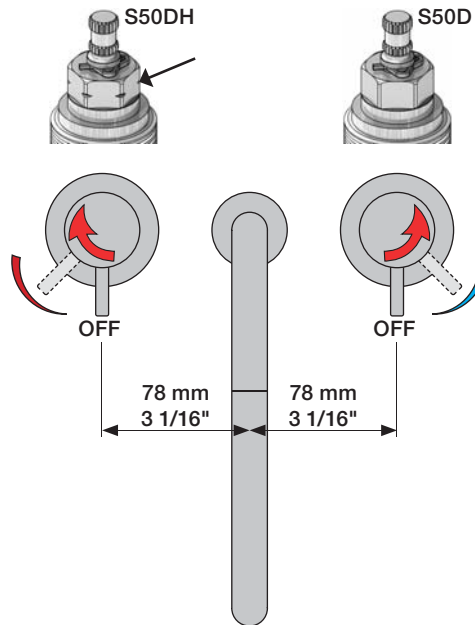

VOLA S50, S50D, S50DH
 VOLA KV3, KV4, KV9, KV10, KV15
 VOLA HV5, HV8, HV10
 VOLA SC2, SC4, SC6, SC8, SC11, SC13

Fitting instruction
 Montageanleitung
 Monteringsvejledning
 Monteringsvægledning
 Montage hanleiding
 Manuel de montage

Data, 3 Bar:

	l/min.	Gal/min.
S50:	32,0	8.5
KV3:	30,0	7.9
KV4:	9,0	2.4
KV10, 15:	9,0	2.4
HV5, 8, 10:	9,0	2.4
SC2, 4 (A24):	16,0	4.2
SC6, 8, 11, 13: (C)	26,0	6.9

 Max. 65°C, 150°F

4A

mm:	H	D	h
090	210	200	145
090A	110	85	40
090B	185	100	114
090C	185	100	114
090D	220	200	130
090E	170	200	65
090G	185	140	105
090H	265	230	155
090I	325	230	216
090V	355	145	270

Inches:	H	D	h
090	8 1/2"	8"	5 3/4"
090A	4 1/4"	3 1/2"	1 1/2"
090B	7"	4"	4 1/2"
090C	7"	4"	4 1/2"
090D	8 3/4"	8"	5"
090E	6 3/4"	8"	2 1/2"
090G	7"	5 1/2"	4"
090H	10 1/2"	9"	6"
090I	12 3/4"	9"	8 1/2"
090V	14"	5 3/4"	10 1/2"

www.vola.com

vola

mnt_090_V3_40999824

65 mm
2 1/2"

1/2"

Ø40 mm
Ø1 5/8"

NR.7: VR2A, VR23, VR677
 VR090: VR15P, VR16L9, VR17L
 VR436: VR63, 2xVR444, VR448, VR449
 VR437: VR97, VR98, 2xVR444, VR450, VR451
 VR672JK: VR163J, VR672
 VR691K: VR23, VR691
 VR692K: VR23, VR692