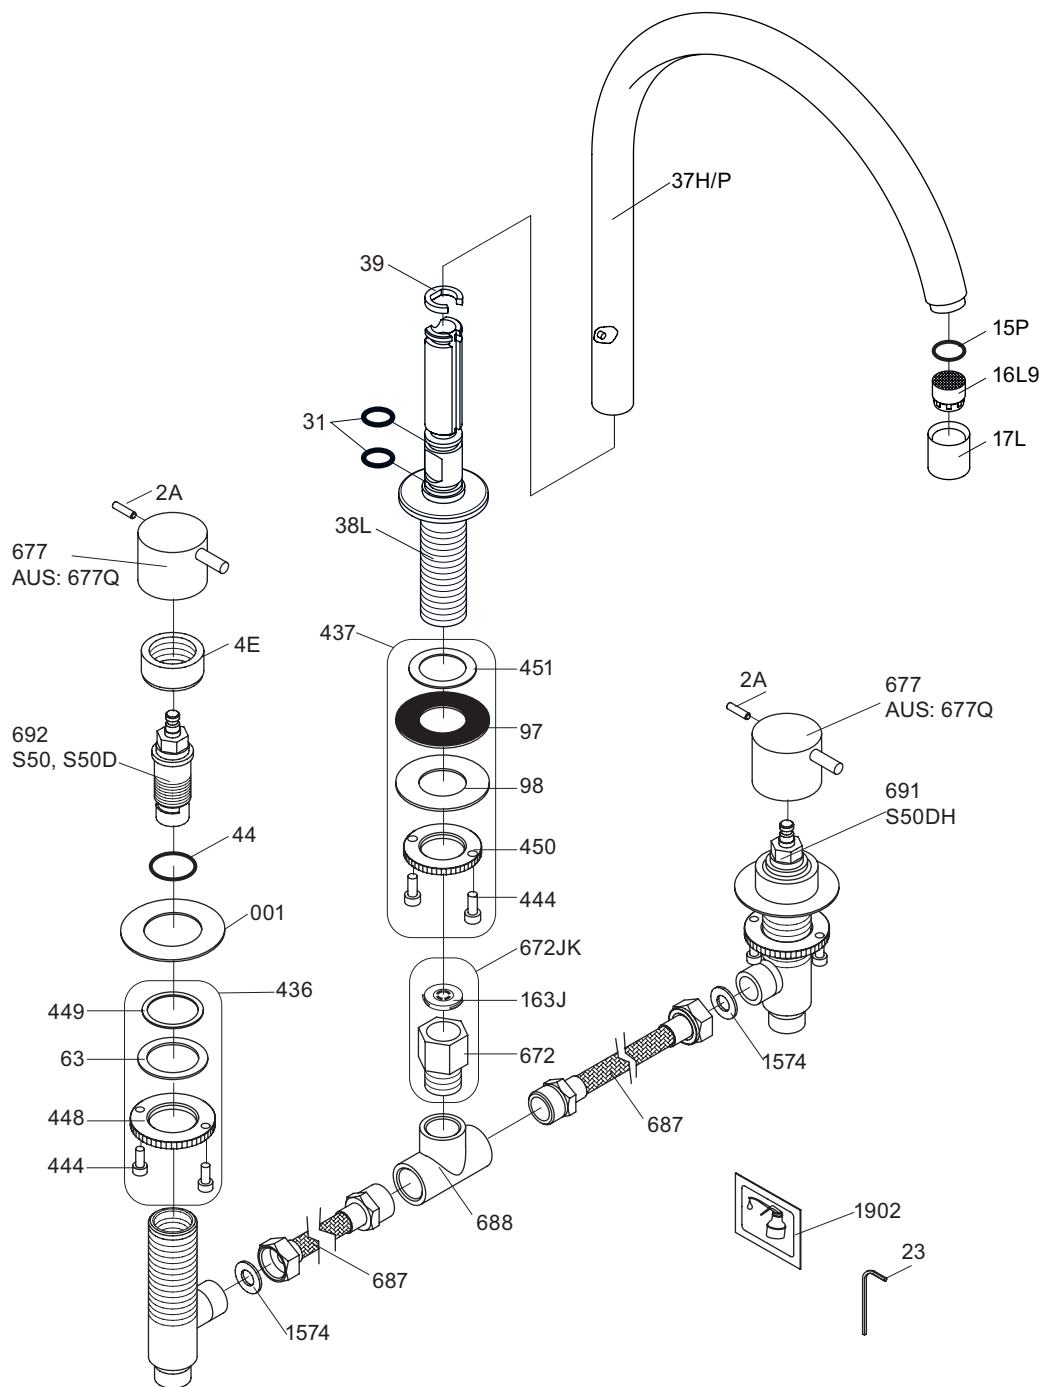

NR.7: VR2A, VR23, VR677
VR090: VR15P, VR16L9, VR17L
VR436: VR63, 2xVR444, VR448, VR449
VR437: VR97, VR98, 2xVR444, VR450, VR451
VR672JK: VR163J, VR672
VR691K: VR23, VR691
VR692K: VR23, VR692

vola
Lunavej 2
DK-8700 Horsens
Tlf : + 45 7023 5500
Fax: + 45 7023 5511
sales@vola.com
www.vola.com

VOLA KV15

Date
Maj. 17

Rev.
3

Sheet
SB 27.6H