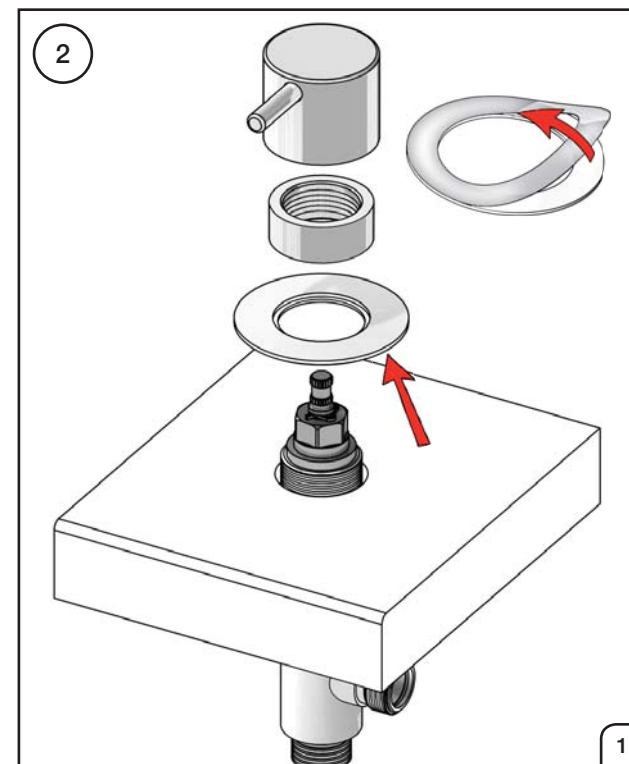

VOLA S50, S50D, S50DH
 VOLA KV3, KV4, KV9, KV10, KV15
 VOLA HV5, HV8, HV10
 VOLA SC2, SC4, SC6, SC8, SC11, SC13

Fitting instruction
 Montageanleitung
 Monteringsvejledning
 Monteringsvægledning
 Montage hanleiding
 Manuel de montage

Data, 3 Bar:

	l/min.	Gal/min.
S50:	32,0	8.5
KV3:	30,0	7.9
KV4:	9,0	2.4
KV10, 15:	9,0	2.4
HV5, 8, 10:	9,0	2.4
SC2, 4 (A24):	16,0	4.2
SC6, 8, 11, 13: (C)	26,0	6.9

 Max. 65°C, 150°F

- 090: KV4
- 090A: HV5
- 090B: HV8
- 090D: KV3, SC6, SC11
- 090E: KV9, SC8, SC13
- 090G: KV10
- 090H: KV15
- 090V: HV10

4A

mm:	H	D	h
090	210	200	145
090A	110	85	40
090B	185	100	114
090C	185	100	114
090D	220	200	130
090E	170	200	65
090G	185	140	105
090H	265	230	155
090I	325	230	216
090V	355	145	270

Inches:	H	D	h
090	8 1/2"	8"	5 3/4"
090A	4 1/4"	3 1/2"	1 1/2"
090B	7"	4"	4 1/2"
090C	7"	4"	4 1/2"
090D	8 3/4"	8"	5"
090E	6 3/4"	8"	2 1/2"
090G	7"	5 1/2"	4"
090H	10 1/2"	9"	6"
090I	12 3/4"	9"	8 1/2"
090V	14"	5 3/4"	10 1/2"