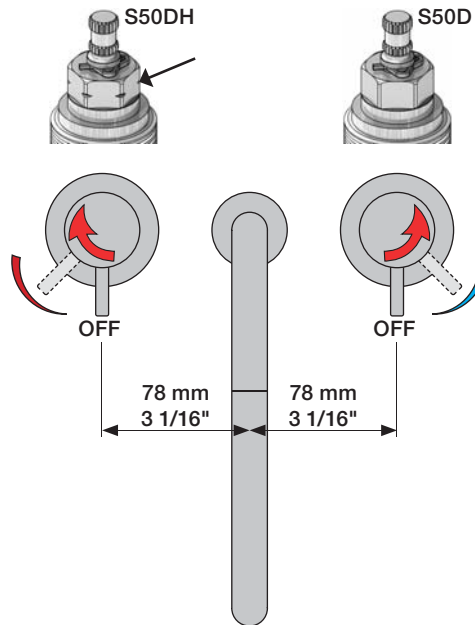

VOLA S50, S50D, S50DH
 VOLA KV3, KV4, KV9, KV10, KV15
 VOLA HV5, HV8, HV10
 VOLA SC2, SC4, SC6, SC8, SC11, SC13

Fitting instruction
 Montageanleitung
 Monteringsvejledning
 Monteringsvægledning
 Montage hanleiding
 Manuel de montage

Data, 3 Bar:

	l/min.	Gal/min.
S50:	32,0	8.5
KV3:	30,0	7.9
KV4:	9,0	2.4
KV10, 15:	9,0	2.4
HV5, 8, 10:	9,0	2.4
SC2, 4 (A24):	16,0	4.2
SC6, 8, 11, 13: (C)	26,0	6.9

 Max. 65°C, 150°F

- 090: KV4
- 090A: HV5
- 090B: HV8
- 090D: KV3, SC6, SC11
- 090E: KV9, SC8, SC13
- 090G: KV10
- 090H: KV15
- 090V: HV10

4A

mm:	H	D	h
090	210	200	145
090A	110	85	40
090B	185	100	114
090C	185	100	114
090D	220	200	130
090E	170	200	65
090G	185	140	105
090H	265	230	155
090I	325	230	216
090V	355	145	270

Inches:	H	D	h
090	8 1/2"	8"	5 3/4"
090A	4 1/4"	3 1/2"	1 1/2"
090B	7"	4"	4 1/2"
090C	7"	4"	4 1/2"
090D	8 3/4"	8"	5"
090E	6 3/4"	8"	2 1/2"
090G	7"	5 1/2"	4"
090H	10 1/2"	9"	6"
090I	12 3/4"	9"	8 1/2"
090V	14"	5 3/4"	10 1/2"