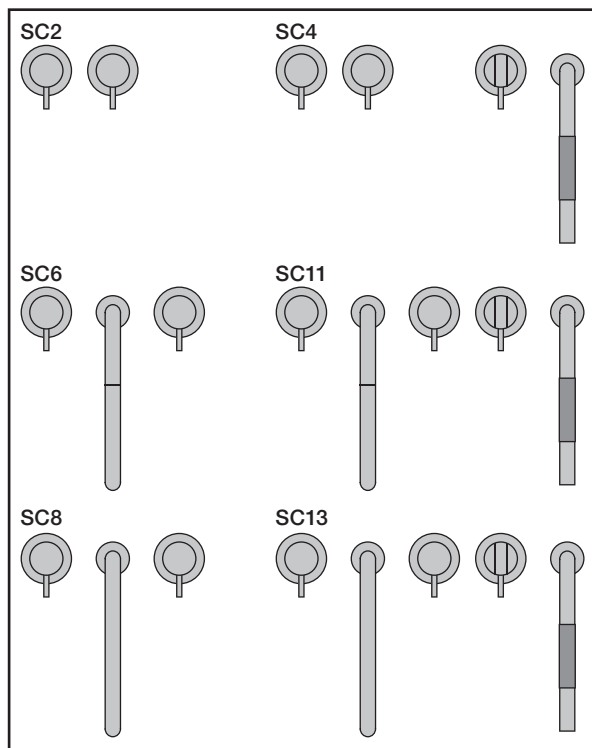

VOLA S50, S50D, S50DH
 VOLA KV3, KV4, KV9, KV10, KV15
 VOLA HV5, HV8, HV10
 VOLA SC2, SC4, SC6, SC8, SC11, SC13

Fitting instruction
 Montageanleitung
 Monteringsvejledning
 Monteringsvægledning
 Montage hanleiding
 Manuel de montage

Data, 3 Bar:

	l/min.	Gal/min.
S50:	32,0	8.5
KV3:	30,0	7.9
KV4:	9,0	2.4
KV10, 15:	9,0	2.4
HV5, 8, 10:	9,0	2.4
SC2, 4 (A24):	16,0	4.2
SC6, 8, 11, 13: (C)	26,0	6.9

 Max. 65°C, 150°F

- 090: KV4
- 090A: HV5
- 090B: HV8
- 090D: KV3, SC6, SC11
- 090E: KV9, SC8, SC13
- 090G: KV10
- 090H: KV15
- 090V: HV10

4A

mm:	H	D	h
090	210	200	145
090A	110	85	40
090B	185	100	114
090C	185	100	114
090D	220	200	130
090E	170	200	65
090G	185	140	105
090H	265	230	155
090I	325	230	216
090V	355	145	270

Inches:	H	D	h
090	8 1/2"	8"	5 3/4"
090A	4 1/4"	3 1/2"	1 1/2"
090B	7"	4"	4 1/2"
090C	7"	4"	4 1/2"
090D	8 3/4"	8"	5"
090E	6 3/4"	8"	2 1/2"
090G	7"	5 1/2"	4"
090H	10 1/2"	9"	6"
090I	12 3/4"	9"	8 1/2"
090V	14"	5 3/4"	10 1/2"

VOLA 090, 090A, 090B:
 VOLA 090C, 090D, 090E:
 VOLA 090G, 090H, 090I, 090V:

1 - 4

VOLA 090FM:

5

Fitting instruction Monteringsvægledning
 Montageanleitung Montage hanledning
 Monteringsvejledning Manuel de montage