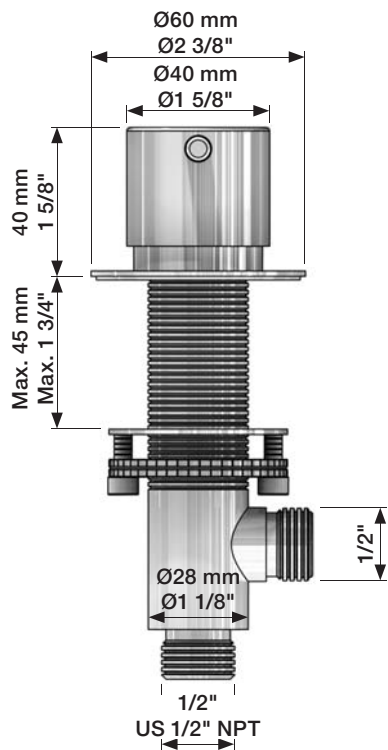

VOLA S50, S50D, S50DH
 VOLA KV3, KV4, KV9, KV10, KV15
 VOLA HV5, HV8, HV10
 VOLA SC2, SC4, SC6, SC8, SC11, SC13

Fitting instruction
 Montageanleitung
 Monteringsvejledning
 Monteringsvægledning
 Montage hanleiding
 Manuel de montage

Data, 3 Bar:

	l/min.	Gal/min.
S50:	32,0	8.5
KV3:	30,0	7.9
KV4:	9,0	2.4
KV10, 15:	9,0	2.4
HV5, 8, 10:	9,0	2.4
SC2, 4 (A24):	16,0	4.2
SC6, 8, 11, 13: (C)	26,0	6.9

 Max. 65°C, 150°F

- 090: KV4
- 090A: HV5
- 090B: HV8
- 090D: KV3, SC6, SC11
- 090E: KV9, SC8, SC13
- 090G: KV10
- 090H: KV15
- 090V: HV10

4A

mm:	H	D	h
090	210	200	145
090A	110	85	40
090B	185	100	114
090C	185	100	114
090D	220	200	130
090E	170	200	65
090G	185	140	105
090H	265	230	155
090I	325	230	216
090V	355	145	270

Inches:	H	D	h
090	8 1/2"	8"	5 3/4"
090A	4 1/4"	3 1/2"	1 1/2"
090B	7"	4"	4 1/2"
090C	7"	4"	4 1/2"
090D	8 3/4"	8"	5"
090E	6 3/4"	8"	2 1/2"
090G	7"	5 1/2"	4"
090H	10 1/2"	9"	6"
090I	12 3/4"	9"	8 1/2"
090V	14"	5 3/4"	10 1/2"

VOLA 090, 090A, 090B:
 VOLA 090C, 090D, 090E:
 VOLA 090G, 090H, 090I, 090V:

1 - 4

VOLA 090FM:

5

Fitting instruction Monteringsvægledning
 Montageanleitung Montage hanledning
 Monteringsvejledning Manuel de montage