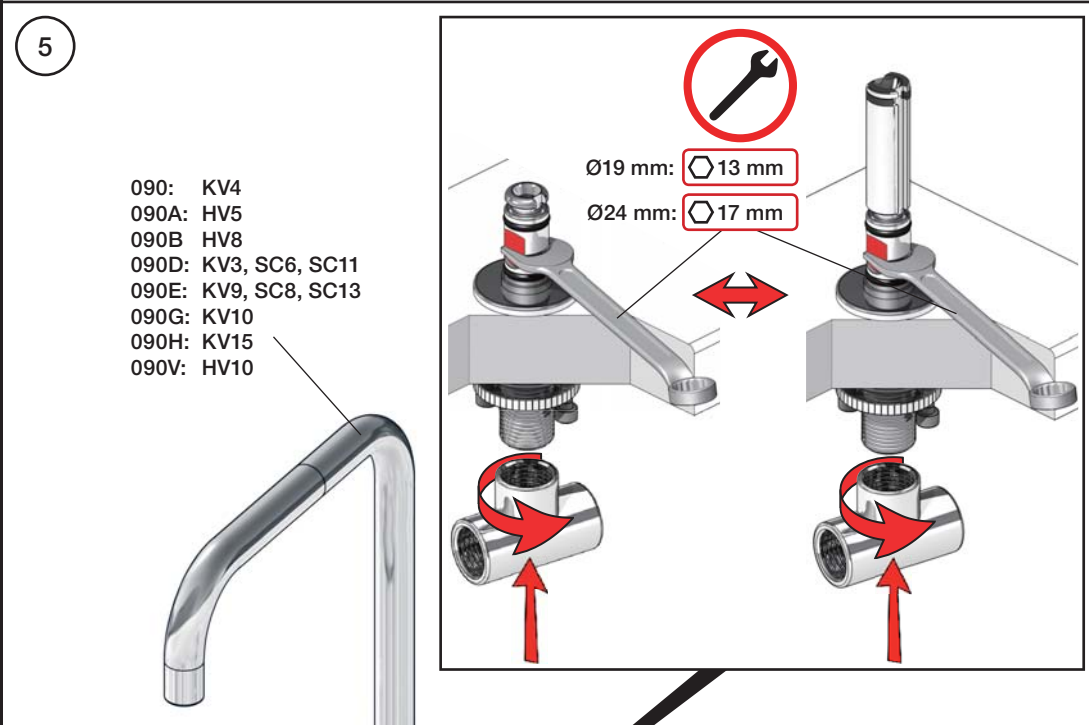

VOLA S50, S50D, S50DH  
 VOLA KV3, KV4, KV9, KV10, KV15  
 VOLA HV5, HV8, HV10  
 VOLA SC2, SC4, SC6, SC8, SC11, SC13

Fitting instruction  
 Montageanleitung  
 Monteringsvejledning  
 Monteringsvægledning  
 Montage hanleiding  
 Manuel de montage

**Data, 3 Bar:**

	l/min.	Gal/min.
S50:	32,0	8.5
KV3:	30,0	7.9
KV4:	9,0	2.4
KV10, 15:	9,0	2.4
HV5, 8, 10:	9,0	2.4
SC2, 4 (A24):	16,0	4.2
SC6, 8, 11, 13: (C)	26,0	6.9

 Max. 65°C, 150°F

4A

mm:	H	D	h
090	210	200	145
090A	110	85	40
090B	185	100	114
090C	185	100	114
090D	220	200	130
090E	170	200	65
090G	185	140	105
090H	265	230	155
090I	325	230	216
090V	355	145	270

Inches:	H	D	h
090	8 1/2"	8"	5 3/4"
090A	4 1/4"	3 1/2"	1 1/2"
090B	7"	4"	4 1/2"
090C	7"	4"	4 1/2"
090D	8 3/4"	8"	5"
090E	6 3/4"	8"	2 1/2"
090G	7"	5 1/2"	4"
090H	10 1/2"	9"	6"
090I	12 3/4"	9"	8 1/2"
090V	14"	5 3/4"	10 1/2"