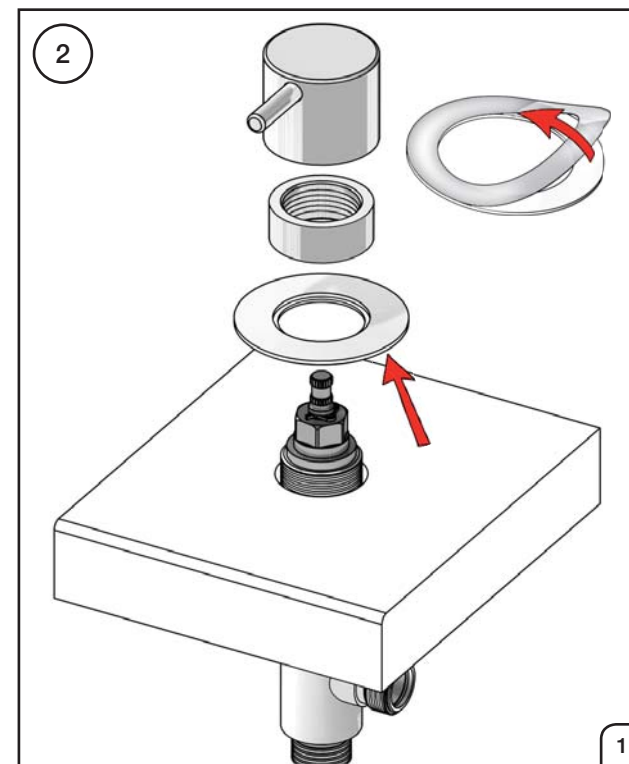

VOLA S50, S50D, S50DH  
 VOLA KV3, KV4, KV9, KV10, KV15  
 VOLA HV5, HV8, HV10  
 VOLA SC2, SC4, SC6, SC8, SC11, SC13

Fitting instruction  
 Montageanleitung  
 Monteringsvejledning  
 Monteringsvægledning  
 Montage hanleiding  
 Manuel de montage

**Data, 3 Bar:**

	l/min.	Gal/min.
S50:	32,0	8.5
KV3:	30,0	7.9
KV4:	9,0	2.4
KV10, 15:	9,0	2.4
HV5, 8, 10:	9,0	2.4
SC2, 4 (A24):	16,0	4.2
SC6, 8, 11, 13: (C)	26,0	6.9

 Max. 65°C, 150°F

4A

mm:	H	D	h
090	210	200	145
090A	110	85	40
090B	185	100	114
090C	185	100	114
090D	220	200	130
090E	170	200	65
090G	185	140	105
090H	265	230	155
090I	325	230	216
090V	355	145	270

Inches:	H	D	h
090	8 1/2"	8"	5 3/4"
090A	4 1/4"	3 1/2"	1 1/2"
090B	7"	4"	4 1/2"
090C	7"	4"	4 1/2"
090D	8 3/4"	8"	5"
090E	6 3/4"	8"	2 1/2"
090G	7"	5 1/2"	4"
090H	10 1/2"	9"	6"
090I	12 3/4"	9"	8 1/2"
090V	14"	5 3/4"	10 1/2"