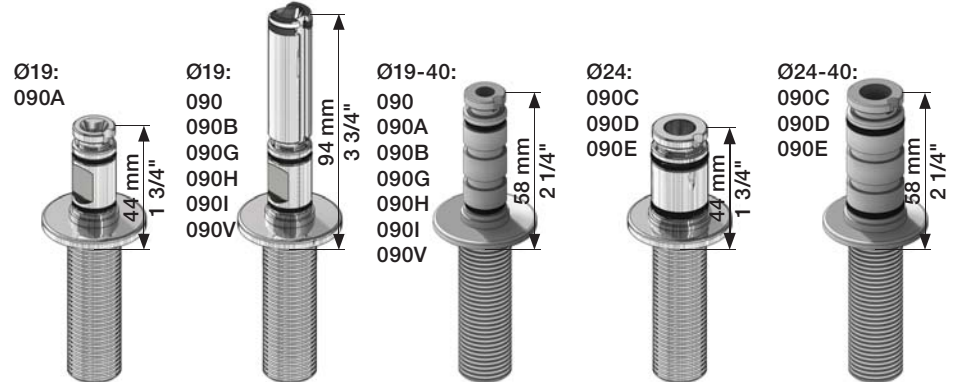

**Data, 3 Bar:**

	l/min.	Gal/min.
S50:	32,0	8.5
KV3:	30,0	7.9
KV4:	9,0	2.4
KV10, 15:	9,0	2.4
HV5, 8, 10:	9,0	2.4
SC2, 4 (A24):	16,0	4.2
SC6, 8, 11, 13: (C)	26,0	6.9

 Max. 65°C, 150°F

4A

mm:	H	D	h
090	210	200	145
090A	110	85	40
090B	185	100	114
090C	185	100	114
090D	220	200	130
090E	170	200	65
090G	185	140	105
090H	265	230	155
090I	325	230	216
090V	355	145	270

Inches:	H	D	h
090	8 1/2"	8"	5 3/4"
090A	4 1/4"	3 1/2"	1 1/2"
090B	7"	4"	4 1/2"
090C	7"	4"	4 1/2"
090D	8 3/4"	8"	5"
090E	6 3/4"	8"	2 1/2"
090G	7"	5 1/2"	4"
090H	10 1/2"	9"	6"
090I	12 3/4"	9"	8 1/2"
090V	14"	5 3/4"	10 1/2"

VOLA 090, 090A, 090B:  
 VOLA 090C, 090D, 090E:  
 VOLA 090G, 090H, 090I, 090V:

1 - 4

VOLA 090FM:

5

Fitting instruction    Monteringsvægledning  
 Montageanleitung    Montage hanledning  
 Monteringsvejledning    Manuel de montage

www.vola.com

vola

mnt\_090\_V3\_40999824

65 mm  
2 1/2"

1/2"

Ø40 mm  
Ø1 5/8"

VR691K: VR23, VR691  
 VR692K: VR23, VR692  
 VR436: VR63, 2xVR444, VR448, VR449  
 NR.7: VR2A, VR23, VR677  
 VR090D/C: VR623, VR624C, 4xVR631, VR1902  
 VR437: VR97, VR98, 2xVR444, VR450, VR451