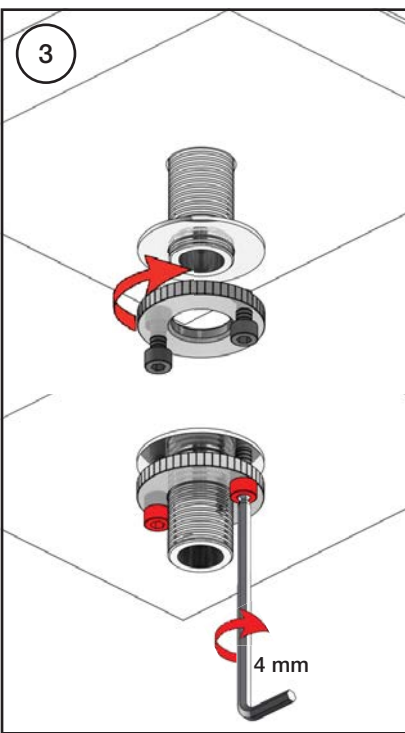

Inches:	H	D	h
090	8 1/2"	8"	5 3/4"
090A	4 1/4"	3 1/2"	1 1/2"
090B	7"	4"	4 1/2"
090C	7"	4"	4 1/2"
090D	8 3/4"	8"	5"
090E	6 3/4"	8"	2 1/2"
090G	7"	5 1/2"	4"
090H	10 1/2"	9"	6"
090I	12 3/4"	9"	8 1/2"
090V	14"	5 3/4"	10 1/2"

VOLA 090, 090A, 090B:  
 VOLA 090C, 090D, 090E:  
 VOLA 090G, 090H, 090I, 090V:

1 - 4

VOLA 090FM:

5

Fitting instruction    Monteringsvægledning  
 Montageanleitung    Montage hanledning  
 Monteringsvejledning    Manuel de montage

www.vola.com

vola

mnt\_090\_V3\_40999824

65 mm  
2 1/2"

1/2"

Ø40 mm  
Ø1 5/8"

VR691K: VR23, VR691  
 VR692K: VR23, VR692  
 VR436: VR63, 2xVR444, VR448, VR449  
 NR.7: VR2A, VR23, VR677  
 VR090D/C: VR623, VR624C, 4xVR631, VR1902  
 VR437: VR97, VR98, 2xVR444, VR450, VR451