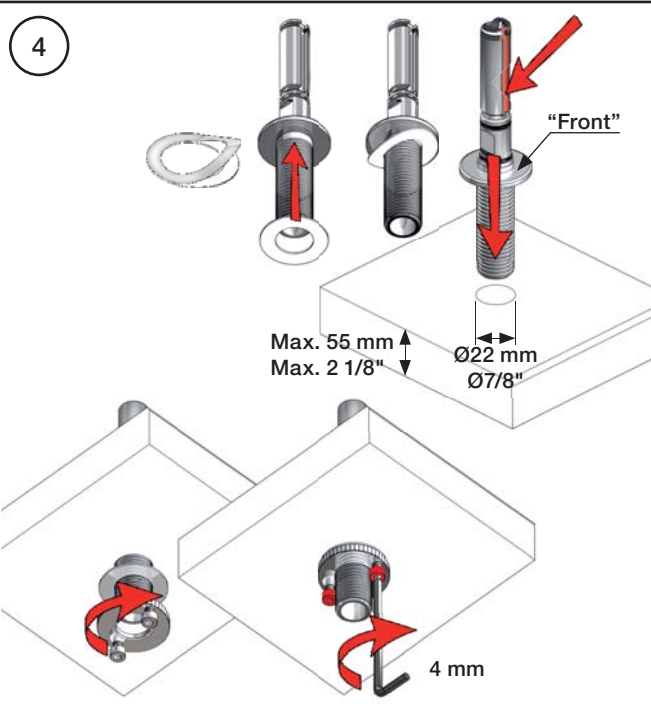

VOLA S50, S50D, S50DH  
 VOLA KV3, KV4, KV9, KV10, KV15  
 VOLA HV5, HV8, HV10  
 VOLA SC2, SC4, SC6, SC8, SC11, SC13

Fitting instruction  
 Montageanleitung  
 Monteringsvejledning  
 Monteringsvægledning  
 Montage hanleiding  
 Manuel de montage

**Data, 3 Bar:**

	l/min.	Gal/min.
S50:	32,0	8.5
KV3:	30,0	7.9
KV4:	9,0	2.4
KV10, 15:	9,0	2.4
HV5, 8, 10:	9,0	2.4
SC2, 4 (A24):	16,0	4.2
SC6, 8, 11, 13: (C)	26,0	6.9

 Max. 65°C, 150°F

4A

mm:	H	D	h
090	210	200	145
090A	110	85	40
090B	185	100	114
090C	185	100	114
090D	220	200	130
090E	170	200	65
090G	185	140	105
090H	265	230	155
090I	325	230	216
090V	355	145	270

Inches:	H	D	h
090	8 1/2"	8"	5 3/4"
090A	4 1/4"	3 1/2"	1 1/2"
090B	7"	4"	4 1/2"
090C	7"	4"	4 1/2"
090D	8 3/4"	8"	5"
090E	6 3/4"	8"	2 1/2"
090G	7"	5 1/2"	4"
090H	10 1/2"	9"	6"
090I	12 3/4"	9"	8 1/2"
090V	14"	5 3/4"	10 1/2"

www.vola.com

vola

mnt\_090\_V3\_40999824

65 mm  
2 1/2"

1/2"

Ø40 mm  
Ø1 5/8"

VR691K: VR23, VR691  
 VR692K: VR23, VR692  
 VR436: VR63, 2xVR444, VR448, VR449  
 NR.7: VR2A, VR23, VR677  
 VR090D/C: VR623, VR624C, 4xVR631, VR1902  
 VR437: VR97, VR98, 2xVR444, VR450, VR451