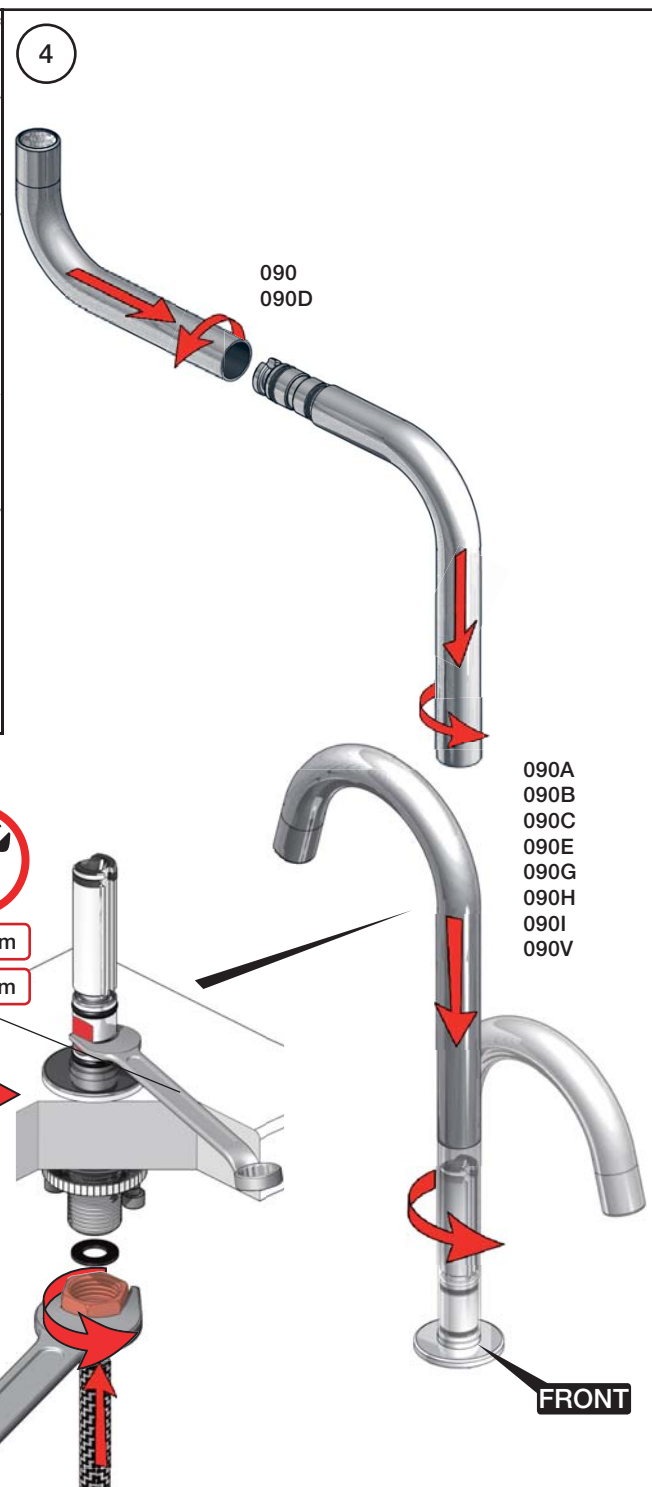

Inches:	H	D	h
090	8 1/2"	8"	5 3/4"
090A	4 1/4"	3 1/2"	1 1/2"
090B	7"	4"	4 1/2"
090C	7"	4"	4 1/2"
090D	8 3/4"	8"	5"
090E	6 3/4"	8"	2 1/2"
090G	7"	5 1/2"	4"
090H	10 1/2"	9"	6"
090I	12 3/4"	9"	8 1/2"
090V	14"	5 3/4"	10 1/2"

VOLA 090, 090A, 090B:  
 VOLA 090C, 090D, 090E:  
 VOLA 090G, 090H, 090I, 090V:

1 - 4

VOLA 090FM:

5

Fitting instruction    Monteringsvægledning  
 Montageanleitung    Montage hanledning  
 Monteringsvejledning    Manuel de montage

www.vola.com

vola

mnt\_090\_V3\_40999824

65 mm  
2 1/2"

1/2"

Ø40 mm  
Ø1 5/8"

VR691K: VR23, VR691  
 VR692K: VR23, VR692  
 VR436: VR63, 2xVR444, VR448, VR449  
 NR.7: VR2A, VR23, VR677  
 VR090D/C: VR623, VR624C, 4xVR631, VR1902  
 VR437: VR97, VR98, 2xVR444, VR450, VR451