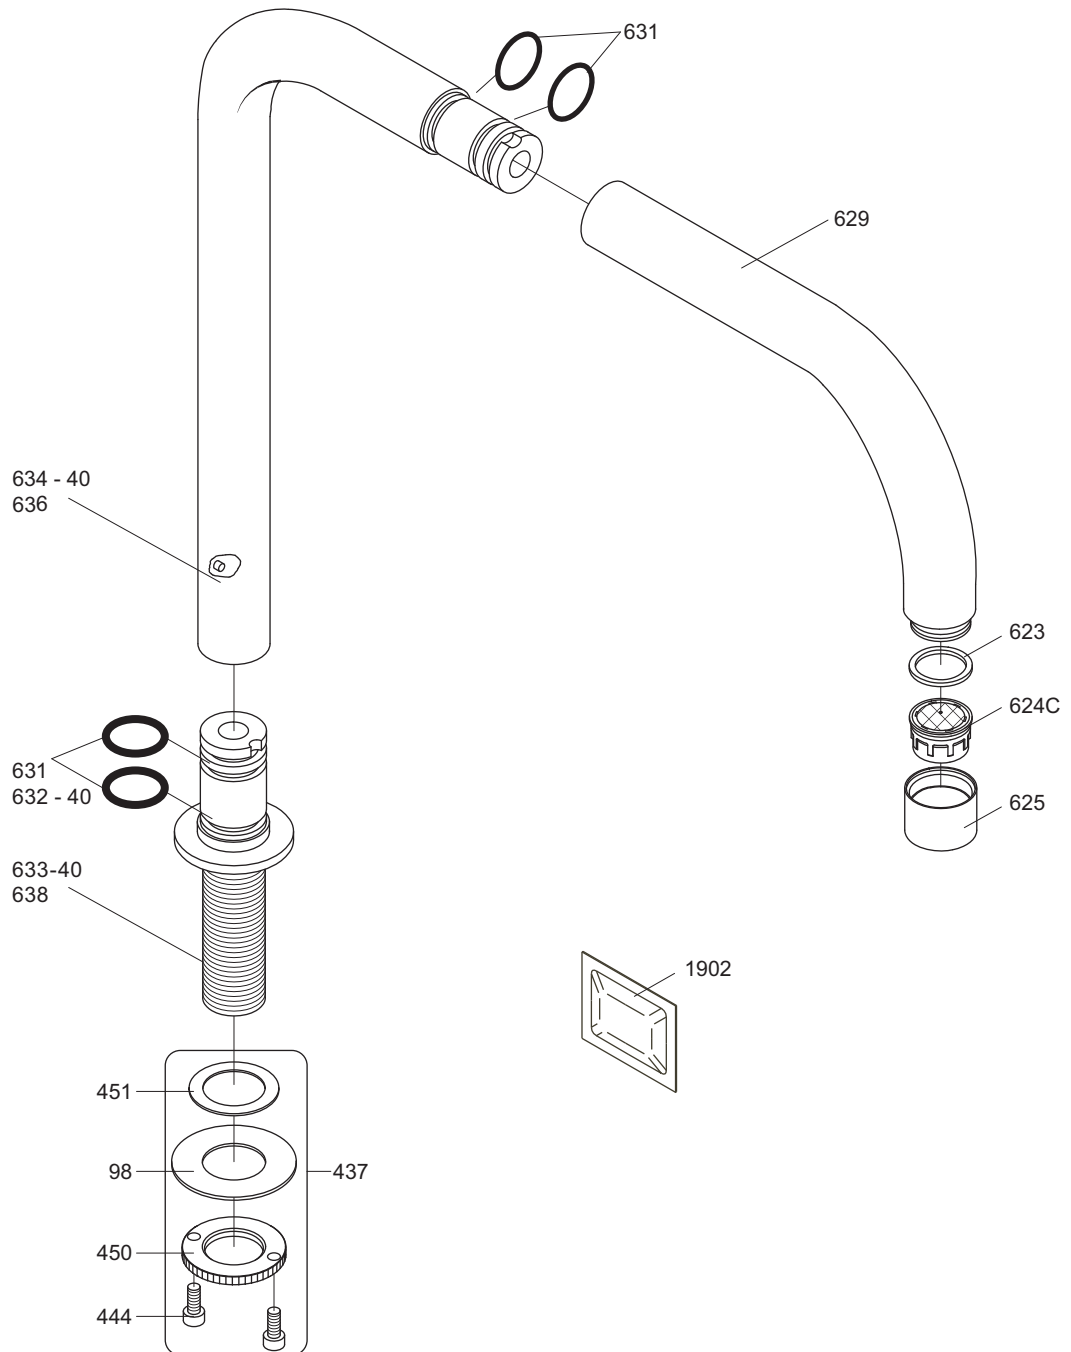

Inches:	H	D	h
090	8 1/2"	8"	5 3/4"
090A	4 1/4"	3 1/2"	1 1/2"
090B	7"	4"	4 1/2"
090C	7"	4"	4 1/2"
090D	8 3/4"	8"	5"
090E	6 3/4"	8"	2 1/2"
090G	7"	5 1/2"	4"
090H	10 1/2"	9"	6"
090I	12 3/4"	9"	8 1/2"
090V	14"	5 3/4"	10 1/2"

VOLA 090, 090A, 090B:  
 VOLA 090C, 090D, 090E:  
 VOLA 090G, 090H, 090I, 090V:

1 - 4

VOLA 090FM:

5

Fitting instruction    Monteringsvægledning  
 Montageanleitung    Montage hanledning  
 Monteringsvejledning    Manuel de montage

www.vola.com

vola

mnt\_090\_V3\_40999824

65 mm  
2 1/2"

1/2"

Ø40 mm  
Ø1 5/8"

VR691K: VR23, VR691  
 VR692K: VR23, VR692  
 VR436: VR63, 2xVR444, VR448, VR449  
 NR.7: VR2A, VR23, VR677  
 VR090D/C: VR623, VR624C, 4xVR631, VR1902  
 VR437: VR97, VR98, 2xVR444, VR450, VR451

VR090D/C: VR623, VR624C, 4xVR631, VR1902  
 VR090D/C-40: VR623, VR624C, 2xVR631, 2xVR632, VR1902  
 VR437: VR98, 2xVR444, VR450, VR451

**VOLA A/S**  
 Lunavej 2  
 DK-8700 Horsens  
 Tlf : + 45 7023 5500  
 Fax: + 45 7023 5511  
 sales@vola.com  
 www.vola.com