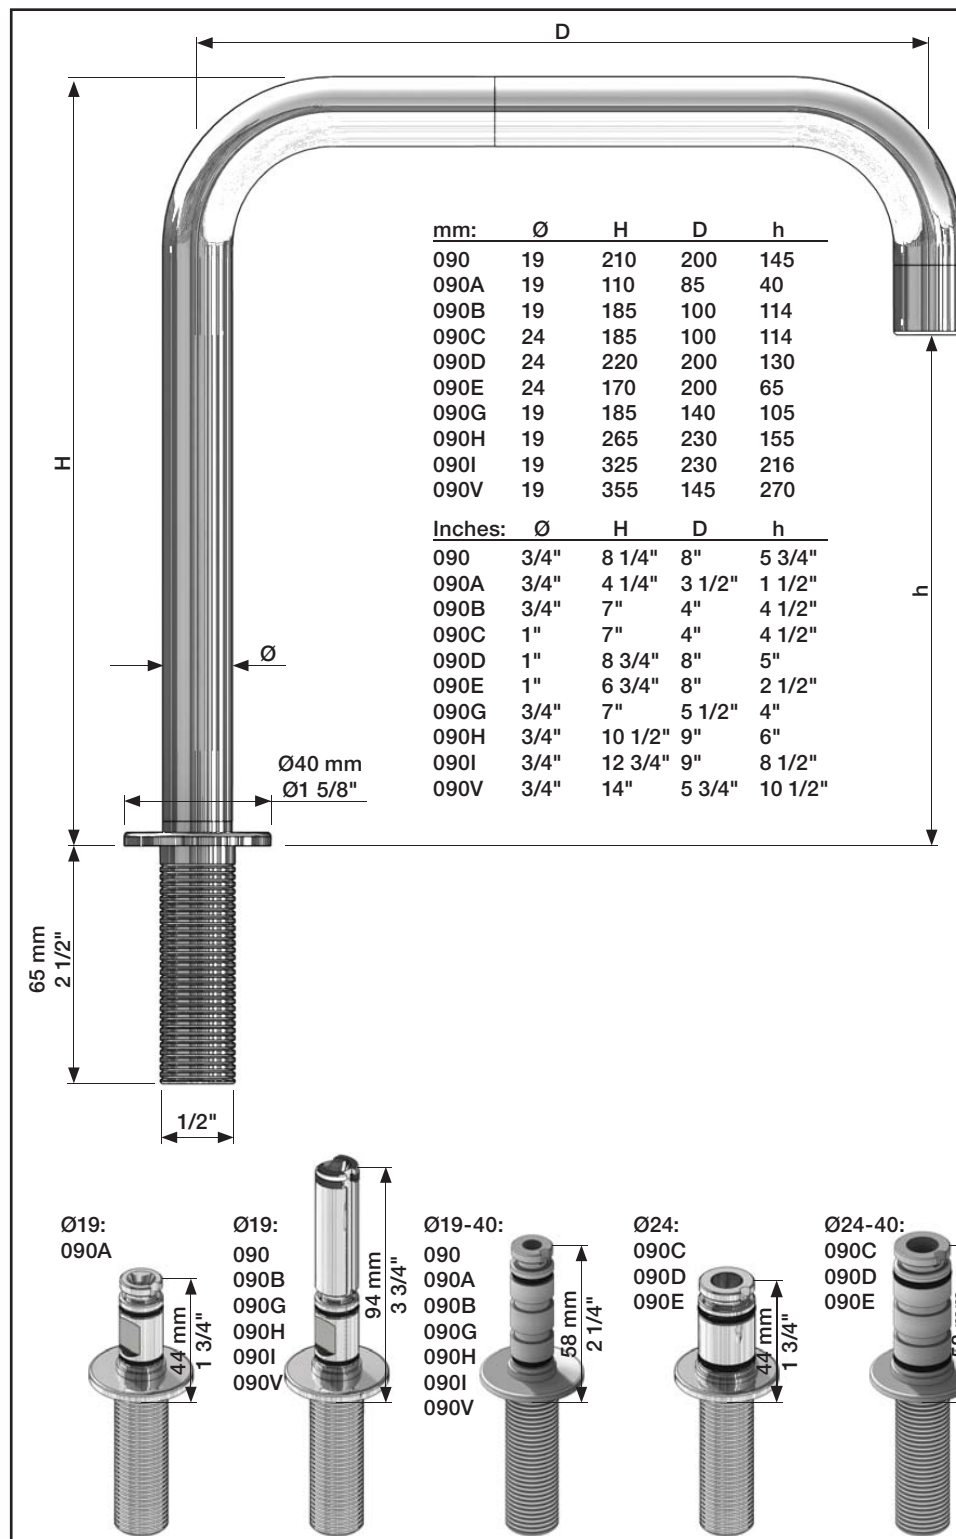

**Data, 3 Bar:**

	l/min.	Gal/min.
S50:	32,0	8.5
KV3:	30,0	7.9
KV4:	9,0	2.4
KV10, 15:	9,0	2.4
HV5, 8, 10:	9,0	2.4
SC2, 4 (A24):	16,0	4.2
SC6, 8, 11, 13: (C)	26,0	6.9

 Max. 65°C, 150°F

4A

mm:	H	D	h
090	210	200	145
090A	110	85	40
090B	185	100	114
090C	185	100	114
090D	220	200	130
090E	170	200	65
090G	185	140	105
090H	265	230	155
090I	325	230	216
090V	355	145	270

Inches:	H	D	h
090	8 1/2"	8"	5 3/4"
090A	4 1/4"	3 1/2"	1 1/2"
090B	7"	4"	4 1/2"
090C	7"	4"	4 1/2"
090D	8 3/4"	8"	5"
090E	6 3/4"	8"	2 1/2"
090G	7"	5 1/2"	4"
090H	10 1/2"	9"	6"
090I	12 3/4"	9"	8 1/2"
090V	14"	5 3/4"	10 1/2"

VOLA 090, 090A, 090B:  
 VOLA 090C, 090D, 090E:  
 VOLA 090G, 090H, 090I, 090V:

1 - 4

VOLA 090FM:

5

Fitting instruction    Monteringsvægledning  
 Montageanleitung    Montage hanledning  
 Monteringsvejledning    Manuel de montage

www.vola.com

vola

mnt\_090\_V3\_40999824

65 mm  
2 1/2"

1/2"

Ø40 mm  
Ø1 5/8"

VR691K: VR23, VR691  
 VR692K: VR23, VR692  
 VR436: VR63, 2xVR444, VR448, VR449  
 NR.7: VR2A, VR23, VR677  
 VR090D/C: VR623, VR624C, 4xVR631, VR1902  
 VR437: VR97, VR98, 2xVR444, VR450, VR451