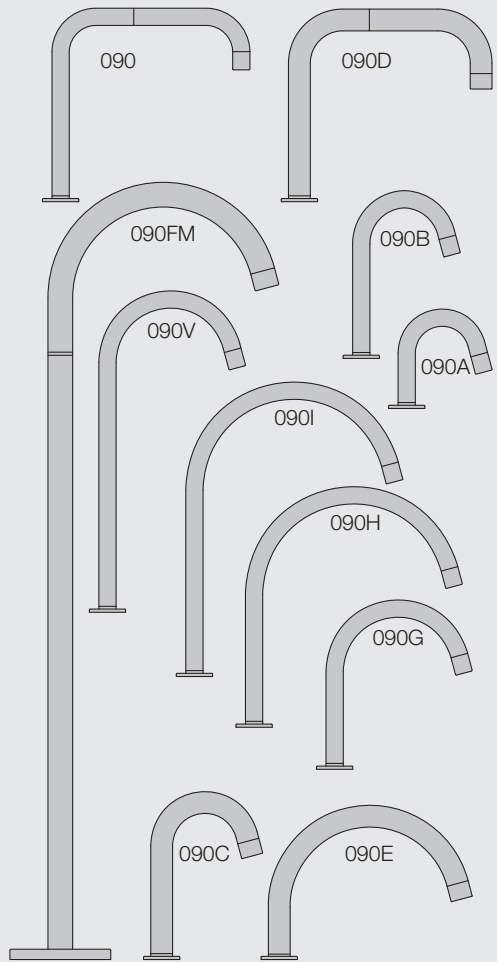

**Data, 3 Bar:**

	l/min.	Gal/min.
S50:	32,0	8.5
KV3:	30,0	7.9
KV4:	9,0	2.4
KV10, 15:	9,0	2.4
HV5, 8, 10:	9,0	2.4
SC2, 4 (A24):	16,0	4.2
SC6, 8, 11, 13: (C)	26,0	6.9

 Max. 65°C, 150°F

4A

mm:	H	D	h
090	210	200	145
090A	110	85	40
090B	185	100	114
090C	185	100	114
090D	220	200	130
090E	170	200	65
090G	185	140	105
090H	265	230	155
090I	325	230	216
090V	355	145	270

Inches:	H	D	h
090	8 1/2"	8"	5 3/4"
090A	4 1/4"	3 1/2"	1 1/2"
090B	7"	4"	4 1/2"
090C	7"	4"	4 1/2"
090D	8 3/4"	8"	5"
090E	6 3/4"	8"	2 1/2"
090G	7"	5 1/2"	4"
090H	10 1/2"	9"	6"
090I	12 3/4"	9"	8 1/2"
090V	14"	5 3/4"	10 1/2"

VOLA 090, 090A, 090B:  
 VOLA 090C, 090D, 090E:  
 VOLA 090G, 090H, 090I, 090V:

1 - 4

VOLA 090FM:

5

Fitting instruction    Monteringsvægledning  
 Montageanleitung    Montage hanledning  
 Monteringsvejledning    Manuel de montage

www.vola.com

vola

mnt\_090\_V3\_40999824

65 mm  
2 1/2"

1/2"

Ø40 mm  
Ø1 5/8"

VR691K: VR23, VR691  
 VR692K: VR23, VR692  
 VR436: VR63, 2xVR444, VR448, VR449  
 NR.7: VR2A, VR23, VR677  
 VR090D/C: VR623, VR624C, 4xVR631, VR1902  
 VR437: VR97, VR98, 2xVR444, VR450, VR451