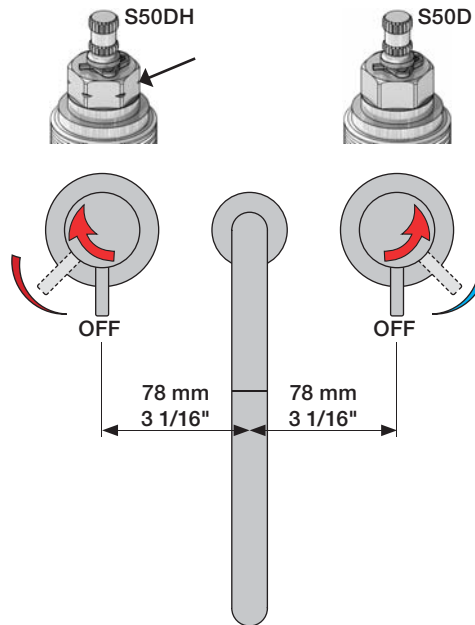

VOLA S50, S50D, S50DH  
 VOLA KV3, KV4, KV9, KV10, KV15  
 VOLA HV5, HV8, HV10  
 VOLA SC2, SC4, SC6, SC8, SC11, SC13

Fitting instruction  
 Montageanleitung  
 Monteringsvejledning  
 Monteringsvægledning  
 Montage hanleiding  
 Manuel de montage

**Data, 3 Bar:**

	l/min.	Gal/min.
S50:	32,0	8.5
KV3:	30,0	7.9
KV4:	9,0	2.4
KV10, 15:	9,0	2.4
HV5, 8, 10:	9,0	2.4
SC2, 4 (A24):	16,0	4.2
SC6, 8, 11, 13: (C)	26,0	6.9

 Max. 65°C, 150°F

4A

mm:	H	D	h
090	210	200	145
090A	110	85	40
090B	185	100	114
090C	185	100	114
090D	220	200	130
090E	170	200	65
090G	185	140	105
090H	265	230	155
090I	325	230	216
090V	355	145	270

Inches:	H	D	h
090	8 1/2"	8"	5 3/4"
090A	4 1/4"	3 1/2"	1 1/2"
090B	7"	4"	4 1/2"
090C	7"	4"	4 1/2"
090D	8 3/4"	8"	5"
090E	6 3/4"	8"	2 1/2"
090G	7"	5 1/2"	4"
090H	10 1/2"	9"	6"
090I	12 3/4"	9"	8 1/2"
090V	14"	5 3/4"	10 1/2"

www.vola.com

vola

mnt\_090\_V3\_40999824

65 mm  
2 1/2"

1/2"

Ø40 mm  
Ø1 5/8"

VR691K: VR23, VR691  
 VR692K: VR23, VR692  
 VR436: VR63, 2xVR444, VR448, VR449  
 NR.7: VR2A, VR23, VR677  
 VR090D/C: VR623, VR624C, 4xVR631, VR1902  
 VR437: VR97, VR98, 2xVR444, VR450, VR451