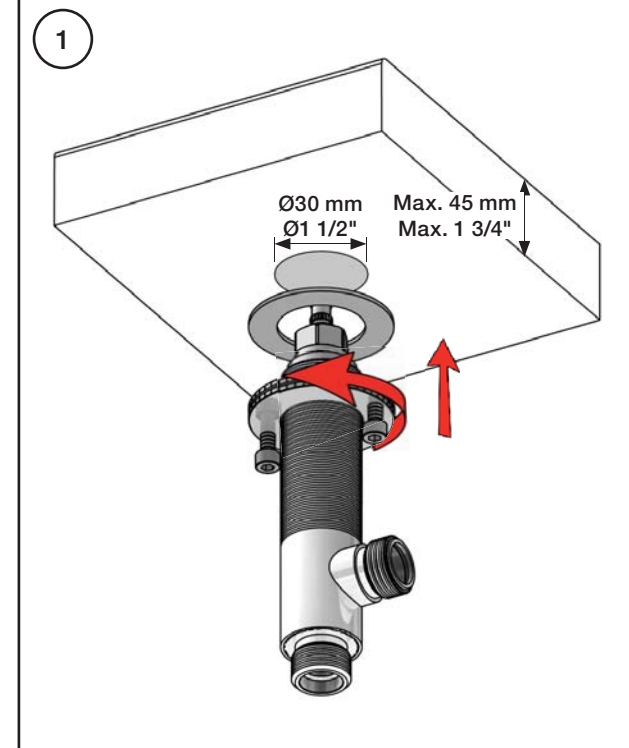

VOLA S50, S50D, S50DH  
 VOLA KV3, KV4, KV9, KV10, KV15  
 VOLA HV5, HV8, HV10  
 VOLA SC2, SC4, SC6, SC8, SC11, SC13

Fitting instruction  
 Montageanleitung  
 Monteringsvejledning  
 Monteringsvægledning  
 Montage hanleiding  
 Manuel de montage

**Data, 3 Bar:**

	l/min.	Gal/min.
S50:	32,0	8.5
KV3:	30,0	7.9
KV4:	9,0	2.4
KV10, 15:	9,0	2.4
HV5, 8, 10:	9,0	2.4
SC2, 4 (A24):	16,0	4.2
SC6, 8, 11, 13: (C)	26,0	6.9

 Max. 65°C, 150°F

4A

mm:	H	D	h
090	210	200	145
090A	110	85	40
090B	185	100	114
090C	185	100	114
090D	220	200	130
090E	170	200	65
090G	185	140	105
090H	265	230	155
090I	325	230	216
090V	355	145	270

Inches:	H	D	h
090	8 1/2"	8"	5 3/4"
090A	4 1/4"	3 1/2"	1 1/2"
090B	7"	4"	4 1/2"
090C	7"	4"	4 1/2"
090D	8 3/4"	8"	5"
090E	6 3/4"	8"	2 1/2"
090G	7"	5 1/2"	4"
090H	10 1/2"	9"	6"
090I	12 3/4"	9"	8 1/2"
090V	14"	5 3/4"	10 1/2"