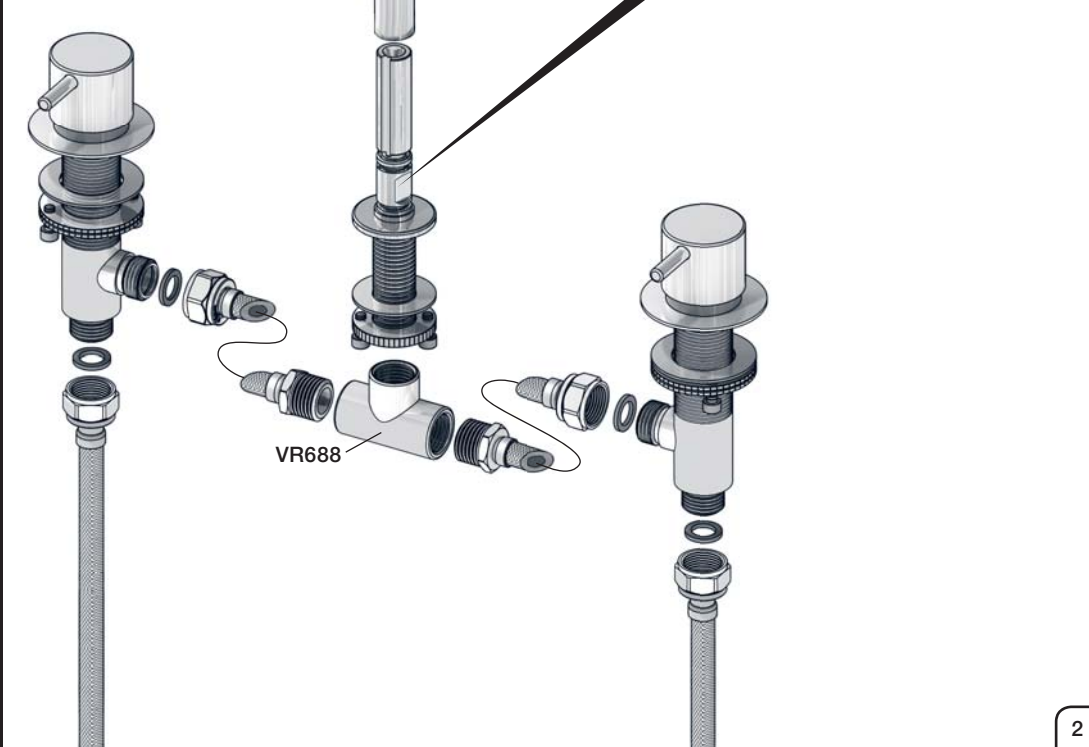

**Data, 3 Bar:**

	l/min.	Gal/min.
S50:	32,0	8.5
KV3:	30,0	7.9
KV4:	9,0	2.4
KV10, 15:	9,0	2.4
HV5, 8, 10:	9,0	2.4
SC2, 4 (A24):	16,0	4.2
SC6, 8, 11, 13: (C)	26,0	6.9

 Max. 65°C, 150°F

4A

mm:	H	D	h
090	210	200	145
090A	110	85	40
090B	185	100	114
090C	185	100	114
090D	220	200	130
090E	170	200	65
090G	185	140	105
090H	265	230	155
090I	325	230	216
090V	355	145	270

Inches:	H	D	h
090	8 1/2"	8"	5 3/4"
090A	4 1/4"	3 1/2"	1 1/2"
090B	7"	4"	4 1/2"
090C	7"	4"	4 1/2"
090D	8 3/4"	8"	5"
090E	6 3/4"	8"	2 1/2"
090G	7"	5 1/2"	4"
090H	10 1/2"	9"	6"
090I	12 3/4"	9"	8 1/2"
090V	14"	5 3/4"	10 1/2"