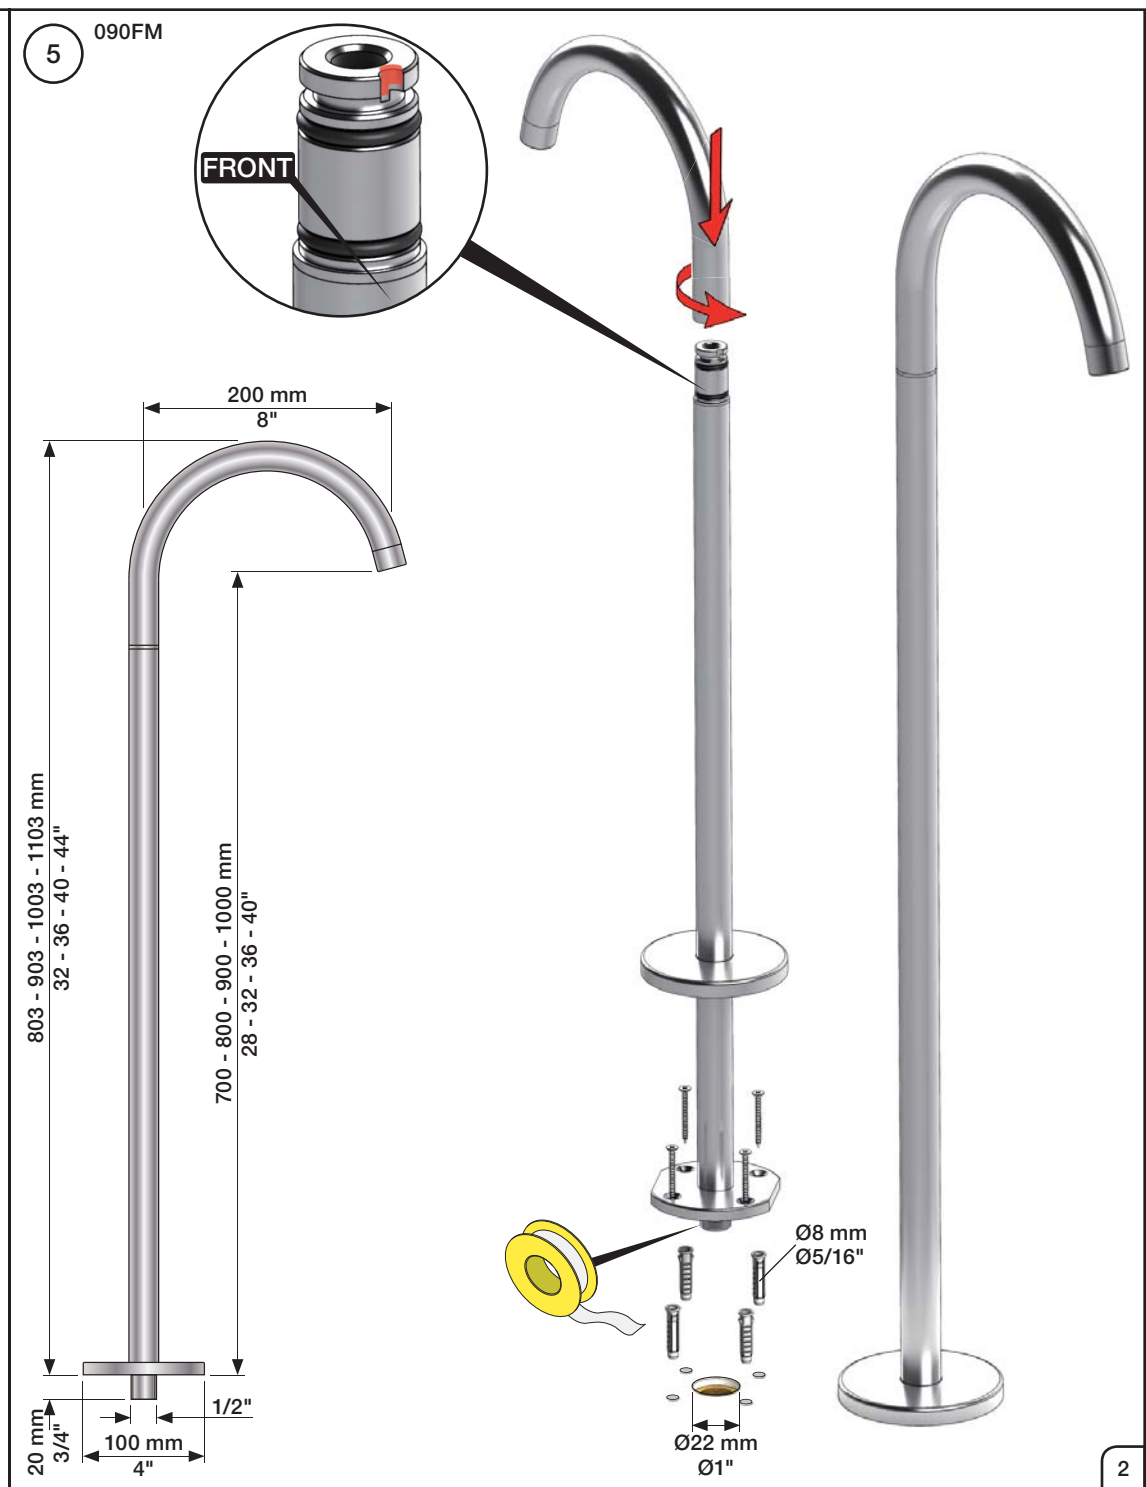

Inches:	H	D	h
090	8 1/2"	8"	5 3/4"
090A	4 1/4"	3 1/2"	1 1/2"
090B	7"	4"	4 1/2"
090C	7"	4"	4 1/2"
090D	8 3/4"	8"	5"
090E	6 3/4"	8"	2 1/2"
090G	7"	5 1/2"	4"
090H	10 1/2"	9"	6"
090I	12 3/4"	9"	8 1/2"
090V	14"	5 3/4"	10 1/2"

VOLA 090, 090A, 090B:  
 VOLA 090C, 090D, 090E:  
 VOLA 090G, 090H, 090I, 090V:

1 - 4

VOLA 090FM:

5

Fitting instruction    Monteringsvægledning  
 Montageanleitung    Montage hanledning  
 Monteringsvejledning    Manuel de montage

www.vola.com

vola

mnt\_090\_V3\_40999824

65 mm  
2 1/2"

1/2"

Ø40 mm  
Ø1 5/8"

VR691K: VR23, VR691  
 VR692K: VR23, VR692  
 VR436: VR63, 2xVR444, VR448, VR449  
 NR.7: VR2A, VR23, VR677  
 VR090D/C: VR623, VR624C, 4xVR631, VR1902  
 VR437: VR97, VR98, 2xVR444, VR450, VR451