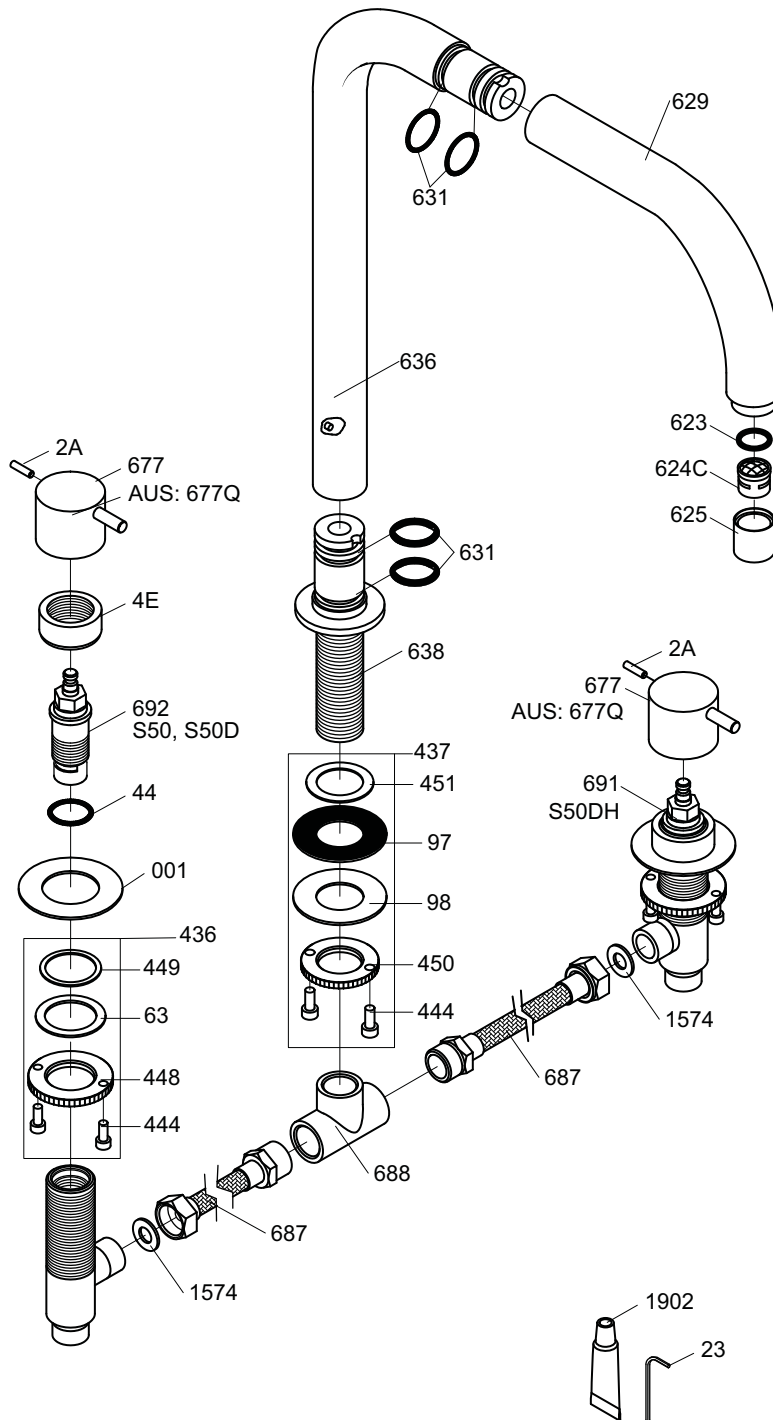

**Data, 3 Bar:**

	l/min.	Gal/min.
S50:	32,0	8.5
KV3:	30,0	7.9
KV4:	9,0	2.4
KV10, 15:	9,0	2.4
HV5, 8, 10:	9,0	2.4
SC2, 4 (A24):	16,0	4.2
SC6, 8, 11, 13: (C)	26,0	6.9

 Max. 65°C, 150°F

4A

mm:	H	D	h
090	210	200	145
090A	110	85	40
090B	185	100	114
090C	185	100	114
090D	220	200	130
090E	170	200	65
090G	185	140	105
090H	265	230	155
090I	325	230	216
090V	355	145	270

Inches:	H	D	h
090	8 1/2"	8"	5 3/4"
090A	4 1/4"	3 1/2"	1 1/2"
090B	7"	4"	4 1/2"
090C	7"	4"	4 1/2"
090D	8 3/4"	8"	5"
090E	6 3/4"	8"	2 1/2"
090G	7"	5 1/2"	4"
090H	10 1/2"	9"	6"
090I	12 3/4"	9"	8 1/2"
090V	14"	5 3/4"	10 1/2"

VOLA 090, 090A, 090B:  
 VOLA 090C, 090D, 090E:  
 VOLA 090G, 090H, 090I, 090V:

1 - 4

VOLA 090FM:

5

Fitting instruction    Monteringsvægledning  
 Montageanleitung    Montage hanledning  
 Monteringsvejledning    Manuel de montage

www.vola.com

vola

mnt\_090\_V3\_40999824

65 mm  
2 1/2"

1/2"

Ø40 mm  
Ø1 5/8"

VR691K: VR23, VR691  
 VR692K: VR23, VR692  
 VR436: VR63, 2xVR444, VR448, VR449  
 NR.7: VR2A, VR23, VR677  
 VR090D/C: VR623, VR624C, 4xVR631, VR1902  
 VR437: VR97, VR98, 2xVR444, VR450, VR451