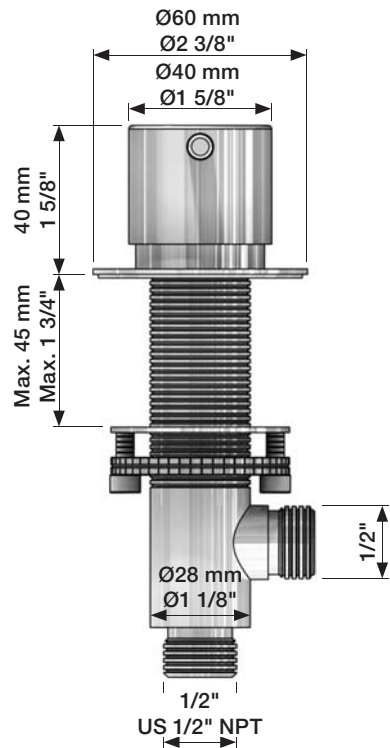

VOLA S50, S50D, S50DH  
 VOLA KV3, KV4, KV9, KV10, KV15  
 VOLA HV5, HV8, HV10  
 VOLA SC2, SC4, SC6, SC8, SC11, SC13

Fitting instruction  
 Montageanleitung  
 Monteringsvejledning  
 Monteringsvægledning  
 Montage hanleiding  
 Manuel de montage

**Data, 3 Bar:**

	l/min.	Gal/min.
S50:	32,0	8.5
KV3:	30,0	7.9
KV4:	9,0	2.4
KV10, 15:	9,0	2.4
HV5, 8, 10:	9,0	2.4
SC2, 4 (A24):	16,0	4.2
SC6, 8, 11, 13: (C)	26,0	6.9

 Max. 65°C, 150°F

4A

mm:	H	D	h
090	210	200	145
090A	110	85	40
090B	185	100	114
090C	185	100	114
090D	220	200	130
090E	170	200	65
090G	185	140	105
090H	265	230	155
090I	325	230	216
090V	355	145	270

Inches:	H	D	h
090	8 1/2"	8"	5 3/4"
090A	4 1/4"	3 1/2"	1 1/2"
090B	7"	4"	4 1/2"
090C	7"	4"	4 1/2"
090D	8 3/4"	8"	5"
090E	6 3/4"	8"	2 1/2"
090G	7"	5 1/2"	4"
090H	10 1/2"	9"	6"
090I	12 3/4"	9"	8 1/2"
090V	14"	5 3/4"	10 1/2"

www.vola.com

vola

mnt\_090\_V3\_40999824

65 mm  
2 1/2"

1/2"

Ø40 mm  
Ø1 5/8"

VR691K: VR23, VR691  
 VR692K: VR23, VR692  
 VR436: VR63, 2xVR444, VR448, VR449  
 NR.7: VR2A, VR23, VR677  
 VR090D/C: VR623, VR624C, 4xVR631, VR1902  
 VR437: VR97, VR98, 2xVR444, VR450, VR451