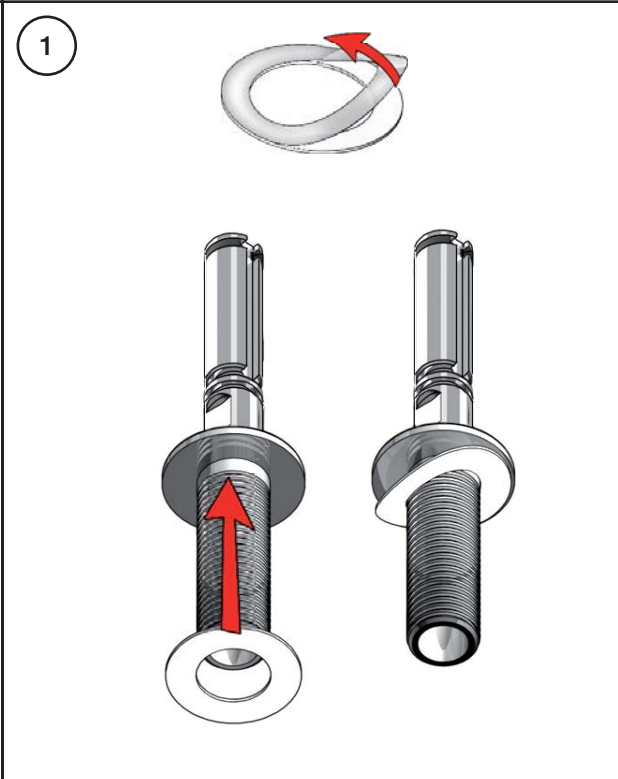

VOLA 090, 090A, 090B:  
 VOLA 090C, 090D, 090E:  
 VOLA 090G, 090H, 090I, 090V:

1 - 4

VOLA 090FM:

5

Fitting instruction    Monteringsvægledning  
 Montageanleitung    Montage hanledning  
 Monteringsvejledning    Manuel de montage

www.vola.com

vola

mnt\_090\_V3\_40999824

65 mm  
2 1/2"

1/2"

Ø40 mm  
Ø1 5/8"

VR691K: VR23, VR691  
 VR692K: VR23, VR692  
 VR436: VR63, 2xVR444, VR448, VR449  
 NR.7: VR2A, VR23, VR677  
 VR090D/C: VR623, VR624C, 4xVR631, VR1902  
 VR437: VR97, VR98, 2xVR444, VR450, VR451