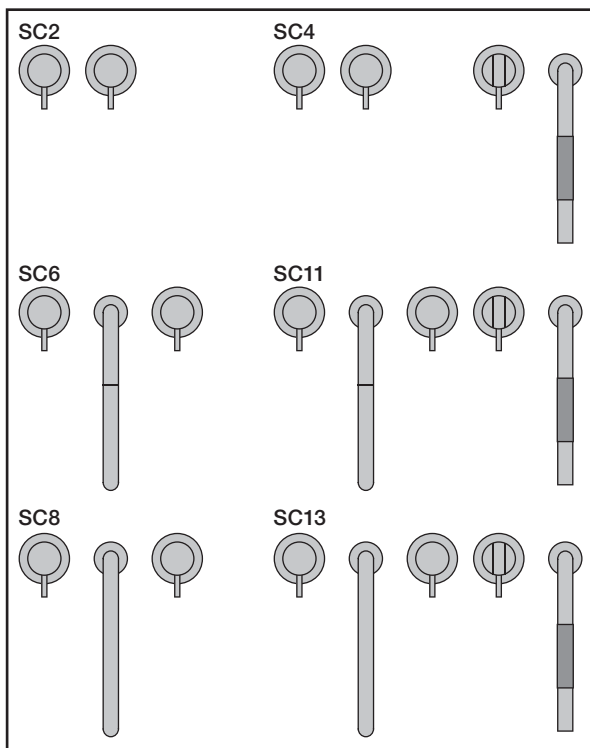

VOLA S50, S50D, S50DH  
 VOLA KV3, KV4, KV9, KV10, KV15  
 VOLA HV5, HV8, HV10  
 VOLA SC2, SC4, SC6, SC8, SC11, SC13

Fitting instruction  
 Montageanleitung  
 Monteringsvejledning  
 Monteringsvægledning  
 Montage hanleiding  
 Manuel de montage

**Data, 3 Bar:**

	l/min.	Gal/min.
S50:	32,0	8.5
KV3:	30,0	7.9
KV4:	9,0	2.4
KV10, 15:	9,0	2.4
HV5, 8, 10:	9,0	2.4
SC2, 4 (A24):	16,0	4.2
SC6, 8, 11, 13: (C)	26,0	6.9

 Max. 65°C, 150°F

4A

mm:	H	D	h
090	210	200	145
090A	110	85	40
090B	185	100	114
090C	185	100	114
090D	220	200	130
090E	170	200	65
090G	185	140	105
090H	265	230	155
090I	325	230	216
090V	355	145	270

Inches:	H	D	h
090	8 1/2"	8"	5 3/4"
090A	4 1/4"	3 1/2"	1 1/2"
090B	7"	4"	4 1/2"
090C	7"	4"	4 1/2"
090D	8 3/4"	8"	5"
090E	6 3/4"	8"	2 1/2"
090G	7"	5 1/2"	4"
090H	10 1/2"	9"	6"
090I	12 3/4"	9"	8 1/2"
090V	14"	5 3/4"	10 1/2"

www.vola.com

vola

mnt\_090\_V3\_40999824

65 mm  
2 1/2"

1/2"

Ø40 mm  
Ø1 5/8"

VR691K: VR23, VR691  
 VR692K: VR23, VR692  
 VR436: VR63, 2xVR444, VR448, VR449  
 NR.7: VR2A, VR23, VR677  
 VR090D/C: VR623, VR624C, 4xVR631, VR1902  
 VR437: VR97, VR98, 2xVR444, VR450, VR451