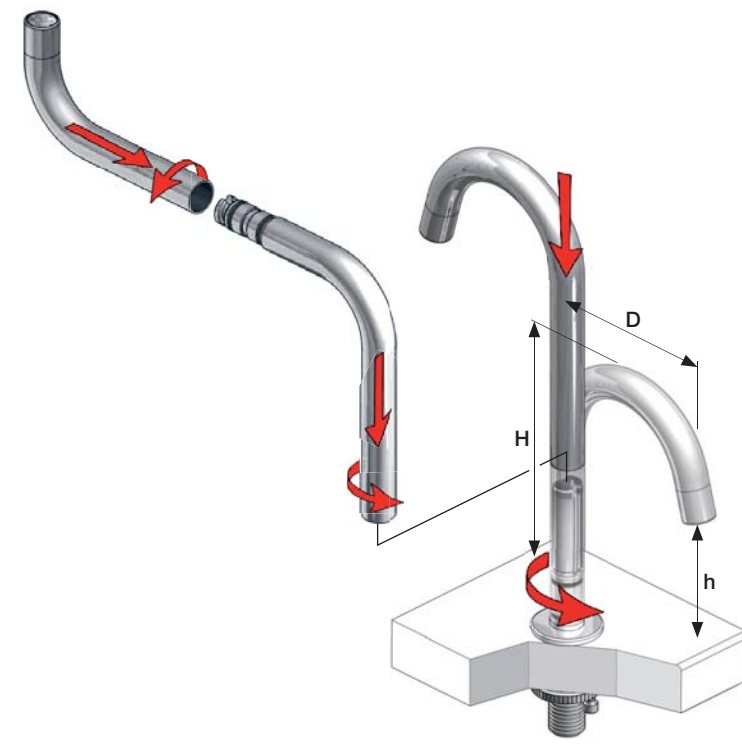

**Data, 3 Bar:**

	l/min.	Gal/min.
S50:	32,0	8.5
KV3:	30,0	7.9
KV4:	9,0	2.4
KV10, 15:	9,0	2.4
HV5, 8, 10:	9,0	2.4
SC2, 4 (A24):	16,0	4.2
SC6, 8, 11, 13: (C)	26,0	6.9

 Max. 65°C, 150°F

4A

mm:	H	D	h
090	210	200	145
090A	110	85	40
090B	185	100	114
090C	185	100	114
090D	220	200	130
090E	170	200	65
090G	185	140	105
090H	265	230	155
090I	325	230	216
090V	355	145	270

Inches:	H	D	h
090	8 1/2"	8"	5 3/4"
090A	4 1/4"	3 1/2"	1 1/2"
090B	7"	4"	4 1/2"
090C	7"	4"	4 1/2"
090D	8 3/4"	8"	5"
090E	6 3/4"	8"	2 1/2"
090G	7"	5 1/2"	4"
090H	10 1/2"	9"	6"
090I	12 3/4"	9"	8 1/2"
090V	14"	5 3/4"	10 1/2"