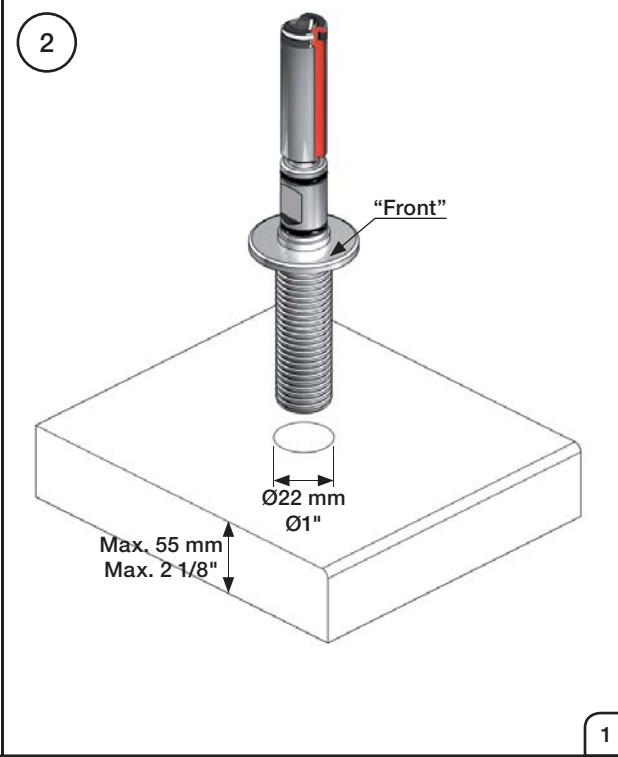

**Data, 3 Bar:**

	l/min.	Gal/min.
S50:	32,0	8.5
KV3:	30,0	7.9
KV4:	9,0	2.4
KV10, 15:	9,0	2.4
HV5, 8, 10:	9,0	2.4
SC2, 4 (A24):	16,0	4.2
SC6, 8, 11, 13: (C)	26,0	6.9

 Max. 65°C, 150°F

4A

mm:	H	D	h
090	210	200	145
090A	110	85	40
090B	185	100	114
090C	185	100	114
090D	220	200	130
090E	170	200	65
090G	185	140	105
090H	265	230	155
090I	325	230	216
090V	355	145	270

Inches:	H	D	h
090	8 1/2"	8"	5 3/4"
090A	4 1/4"	3 1/2"	1 1/2"
090B	7"	4"	4 1/2"
090C	7"	4"	4 1/2"
090D	8 3/4"	8"	5"
090E	6 3/4"	8"	2 1/2"
090G	7"	5 1/2"	4"
090H	10 1/2"	9"	6"
090I	12 3/4"	9"	8 1/2"
090V	14"	5 3/4"	10 1/2"

www.vola.com

vola

mnt\_090\_V3\_40999824

65 mm  
2 1/2"

1/2"

Ø40 mm  
Ø1 5/8"

VR691K: VR23, VR691  
 VR692K: VR23, VR692  
 VR436: VR63, 2xVR444, VR448, VR449  
 NR.7: VR2A, VR23, VR677  
 VR090D/C: VR623, VR624C, 4xVR631, VR1902  
 VR437: VR97, VR98, 2xVR444, VR450, VR451