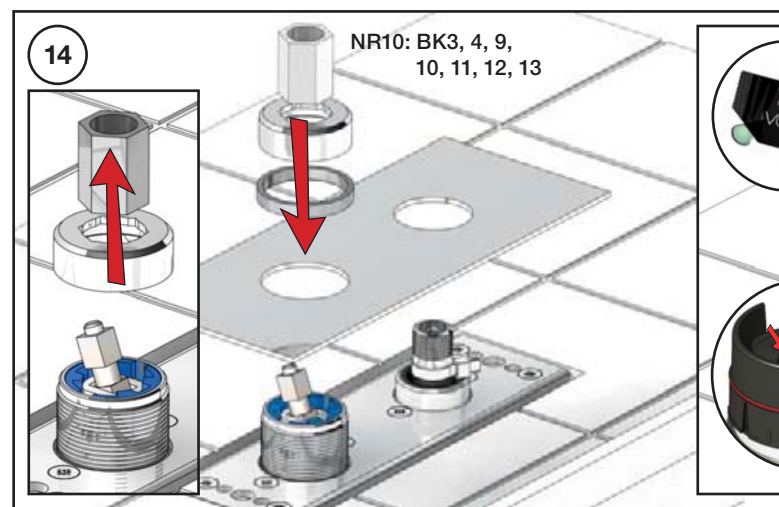

Max. 65°C, 150°F

A24 + BK1, BK2, BK3, BK4, BK14:

Fitting of trim  
Montage von Aufputzteilen  
Montage van de afbouwdeelen

Montering af greb  
Montering af greb  
Montage des parties visibles

NR10: VR20, VR22, VR273, VR294, VR295  
 NR11: VR20, VR22, VR1273, VR1274, VR1275