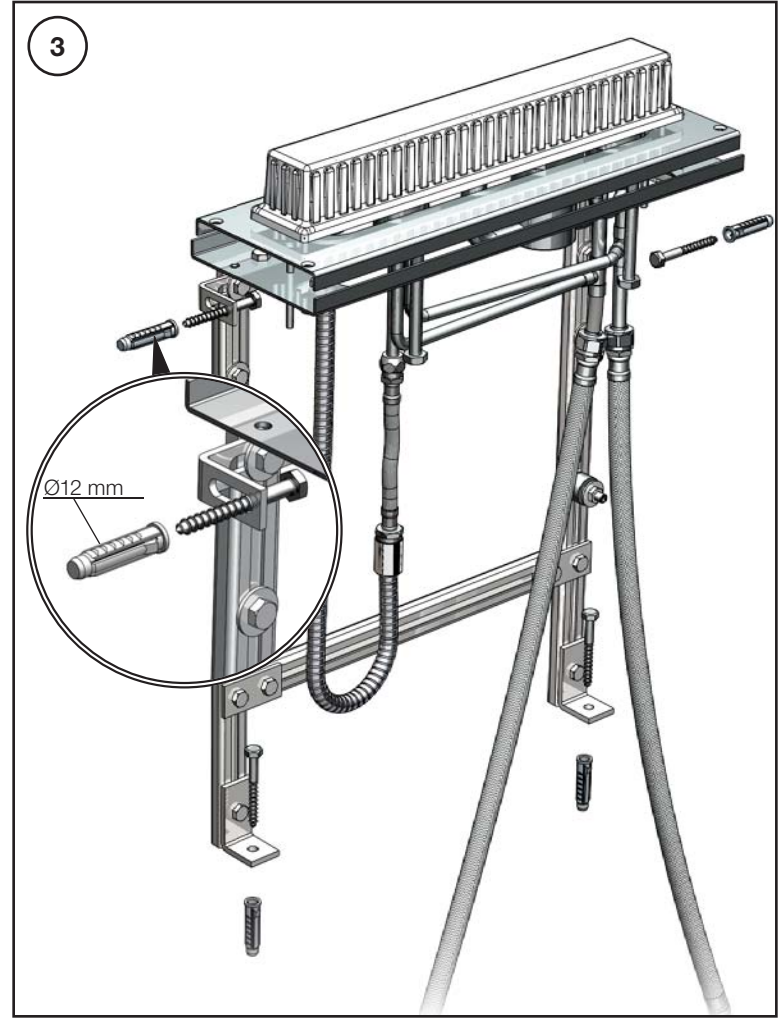

www.vola.com  
BK\_V5\_40600036  
5 703182 372389

**Data, 3 Bar (Max. 10 Bar):**

	l/min.	Gal./min.
T1	10	2.6
090D/E	BK 5, 7, 10, 12:	20 / 5.3
	BK 6, 8, 11, 13:	25 / 6.6
	BK 15, 16:	25 / 6.6
A24	BK 1, 3:	15 / 3.9
	BK 2, 4:	19 / 5.0
	BK 14:	22 / 5.8

Max. 65°C, 150°F

A24 + BK1, BK2, BK3, BK4, BK14:

Fitting of trim  
Montage von Aufputzteilen  
Montage van de afbouwdeelen

Montering af greb  
Montering af greb  
Montage des parties visibles

NR10: VR20, VR22, VR273, VR294, VR295  
 NR11: VR20, VR22, VR1273, VR1274, VR1275