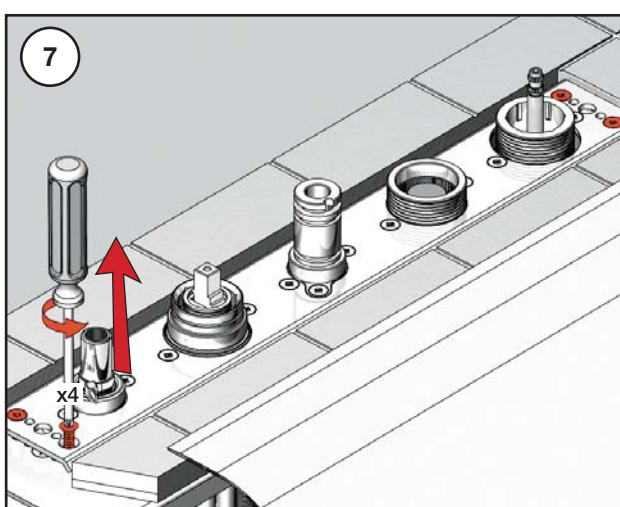

Max. 65°C, 150°F

A24 + BK1, BK2, BK3, BK4, BK14:

Fitting of trim  
Montage von Aufputzteilen  
Montage van de afbouwdeelen

Montering af greb  
Montering af greb  
Montage des parties visibles

NR10: VR20, VR22, VR273, VR294, VR295  
 NR11: VR20, VR22, VR1273, VR1274, VR1275