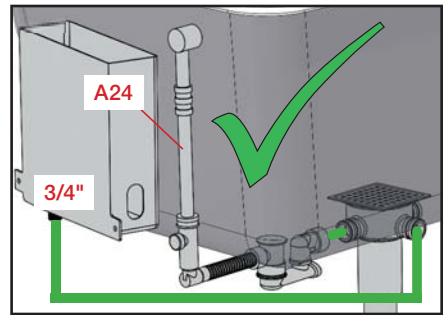

Max. 65°C, 150°F

A24 + BK1, BK2, BK3, BK4, BK14:

Fitting of trim  
Montage von Aufputzteilen  
Montage van de afbouwdeelen

Montering af greb  
Montering af greb  
Montage des parties visibles

NR10: VR20, VR22, VR273, VR294, VR295  
 NR11: VR20, VR22, VR1273, VR1274, VR1275