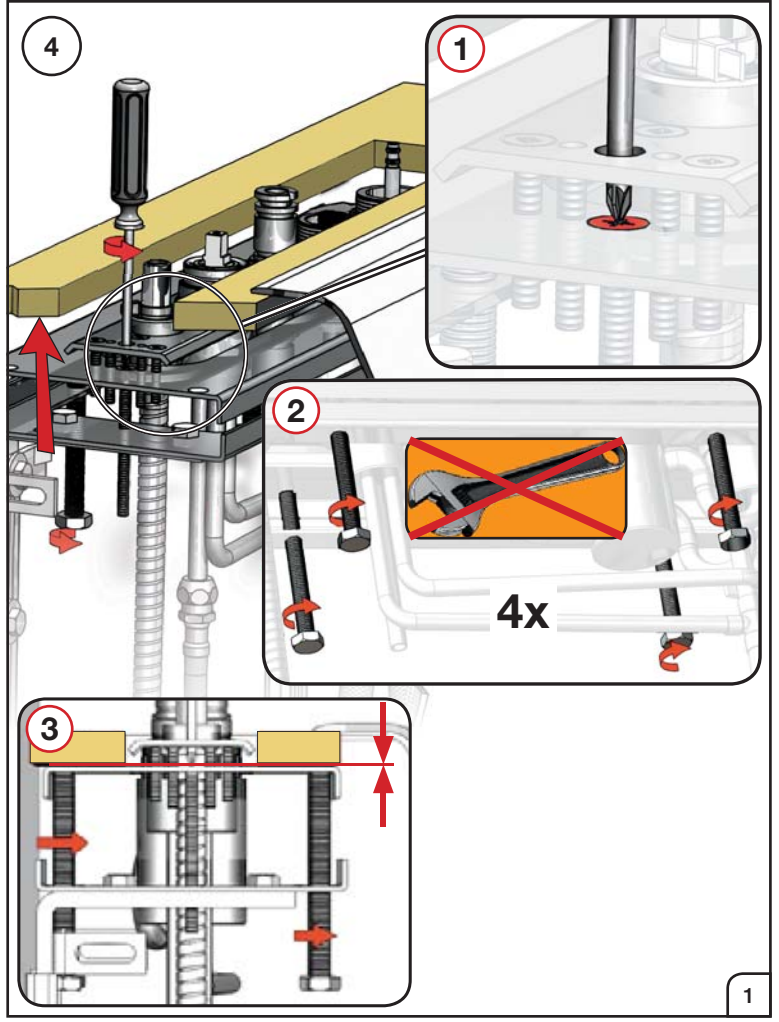

www.vola.com  
BK\_V5\_40600036  
5 703182 372389

**Data, 3 Bar (Max. 10 Bar):**

	l/min.	Gal./min.
T1	10	2.6
090D/E	BK 5, 7, 10, 12:	20 / 5.3
	BK 6, 8, 11, 13:	25 / 6.6
	BK 15, 16:	25 / 6.6
A24	BK 1, 3:	15 / 3.9
	BK 2, 4:	19 / 5.0
	BK 14:	22 / 5.8

Max. 65°C, 150°F

A24 + BK1, BK2, BK3, BK4, BK14:

Fitting of trim  
Montage von Aufputzteilen  
Montage van de afbouwdeelen

Montering af greb  
Montering af greb  
Montage des parties visibles

NR10: VR20, VR22, VR273, VR294, VR295  
 NR11: VR20, VR22, VR1273, VR1274, VR1275