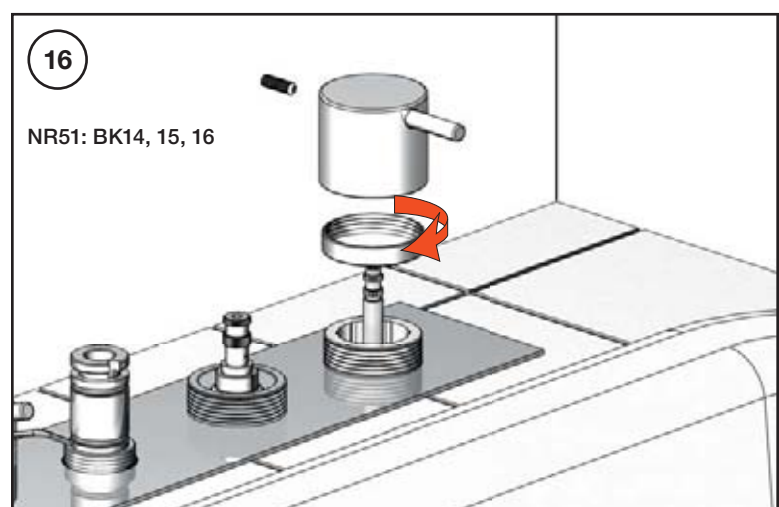

Max. 65°C, 150°F

A24 + BK1, BK2, BK3, BK4, BK14:

Fitting of trim  
Montage von Aufputzteilen  
Montage van de afbouwdeelen

Montering af greb  
Montering af greb  
Montage des parties visibles

NR10: VR20, VR22, VR273, VR294, VR295  
 NR11: VR20, VR22, VR1273, VR1274, VR1275