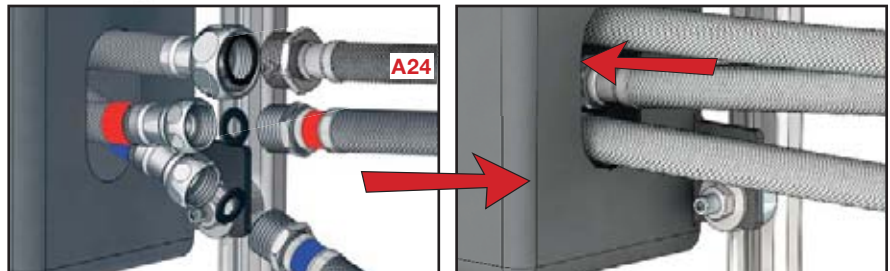

Max. 65°C, 150°F

A24 + BK1, BK2, BK3, BK4, BK14:

Fitting of trim  
Montage von Aufputzteilen  
Montage van de afbouwdeelen

Montering af greb  
Montering af greb  
Montage des parties visibles

NR10: VR20, VR22, VR273, VR294, VR295  
 NR11: VR20, VR22, VR1273, VR1274, VR1275