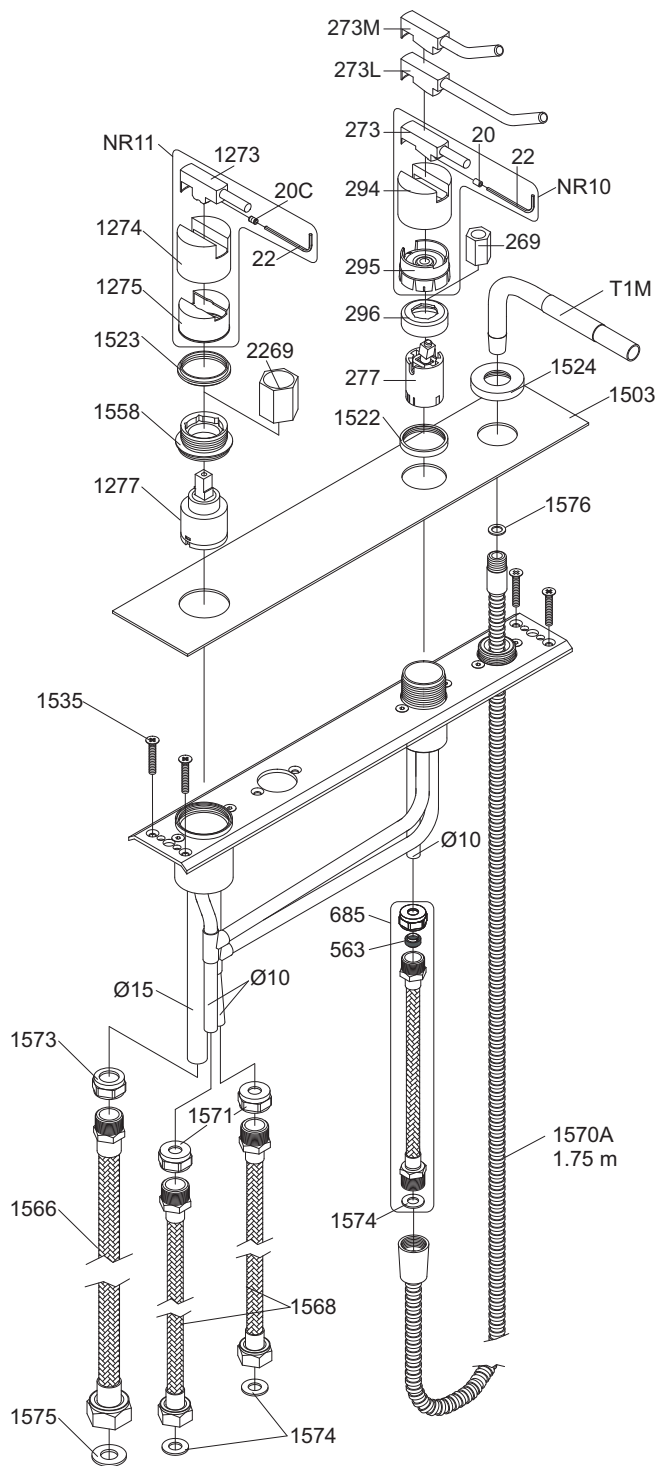

www.vola.com  
BK\_V5\_40600036  
5 703182 372389

**Data, 3 Bar (Max. 10 Bar):**

	l/min.	Gal./min.
T1	10	2.6
090D/E	BK 5, 7, 10, 12:	20 / 5.3
	BK 6, 8, 11, 13:	25 / 6.6
	BK 15, 16:	25 / 6.6
A24	BK 1, 3:	15 / 3.9
	BK 2, 4:	19 / 5.0
	BK 14:	22 / 5.8

Max. 65°C, 150°F

A24 + BK1, BK2, BK3, BK4, BK14:

Fitting of trim  
Montage von Aufputzteilen  
Montage van de afbouwdeelen

Montering af greb  
Montering af greb  
Montage des parties visibles

NR10: VR20, VR22, VR273, VR294, VR295  
 NR11: VR20, VR22, VR1273, VR1274, VR1275

# VOLA BK3

Dato  
 Mar. 11

Rev.  
 1

Blad  
 SB 67