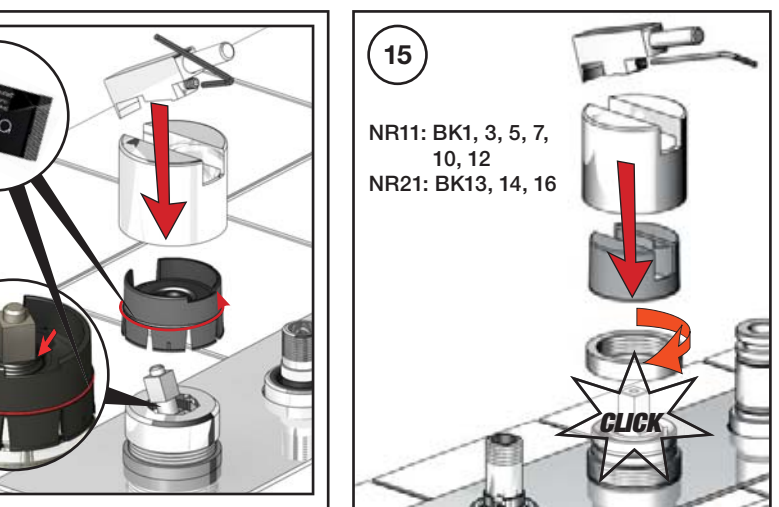

Max. 65°C, 150°F

A24 + BK1, BK2, BK3, BK4, BK14:

Fitting of trim  
Montage von Aufputzteilen  
Montage van de afbouwdeelen

Montering af greb  
Montering af greb  
Montage des parties visibles

NR10: VR20, VR22, VR273, VR294, VR295  
 NR11: VR20, VR22, VR1273, VR1274, VR1275