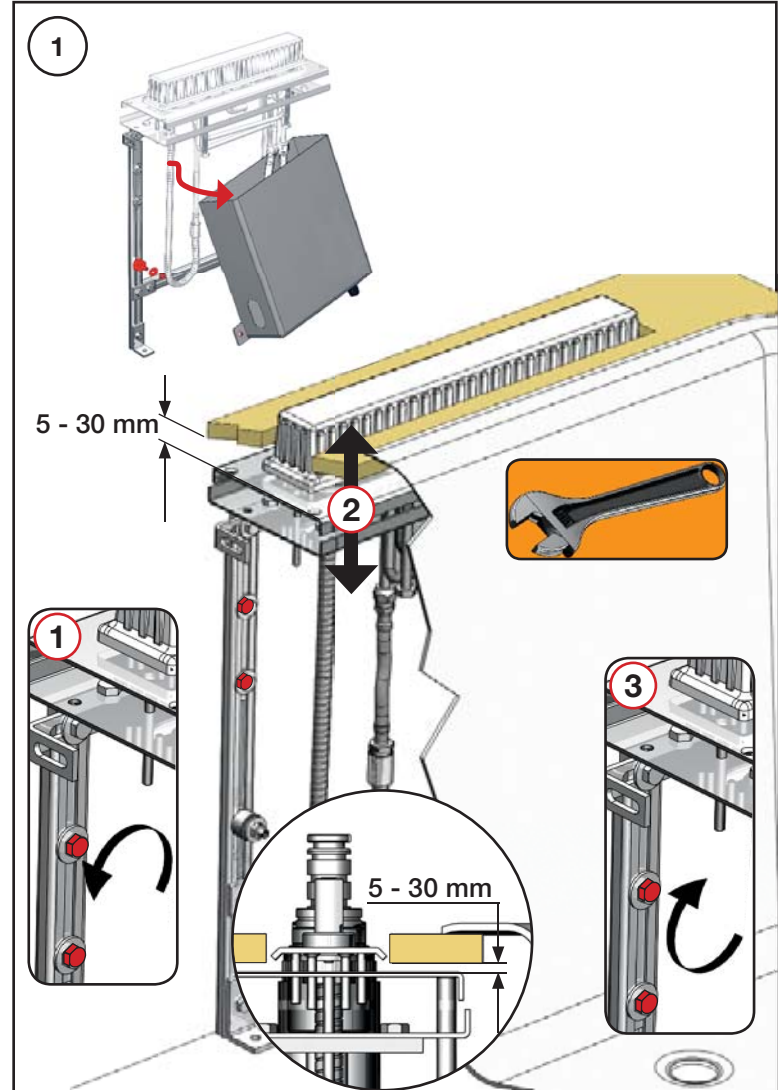

www.vola.com  
BK\_V5\_40600036  
5 703182 372389

**Data, 3 Bar (Max. 10 Bar):**

	l/min.	Gal./min.
T1	10	2.6
090D/E	BK 5, 7, 10, 12:	20 / 5.3
	BK 6, 8, 11, 13:	25 / 6.6
	BK 15, 16:	25 / 6.6
A24	BK 1, 3:	15 / 3.9
	BK 2, 4:	19 / 5.0
	BK 14:	22 / 5.8

Max. 65°C, 150°F

A24 + BK1, BK2, BK3, BK4, BK14:

Fitting of trim  
Montage von Aufputzteilen  
Montage van de afbouwdeelen

Montering af greb  
Montering af greb  
Montage des parties visibles

NR10: VR20, VR22, VR273, VR294, VR295  
 NR11: VR20, VR22, VR1273, VR1274, VR1275