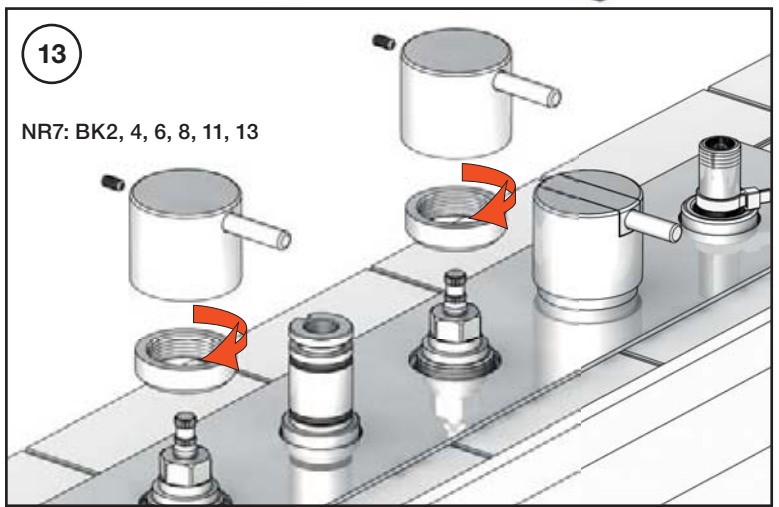

Max. 65°C, 150°F

A24 + BK1, BK2, BK3, BK4, BK14:

Fitting of trim  
Montage von Aufputzteilen  
Montage van de afbouwdeelen

Montering af greb  
Montering af greb  
Montage des parties visibles

NR10: VR20, VR22, VR273, VR294, VR295  
 NR11: VR20, VR22, VR1273, VR1274, VR1275