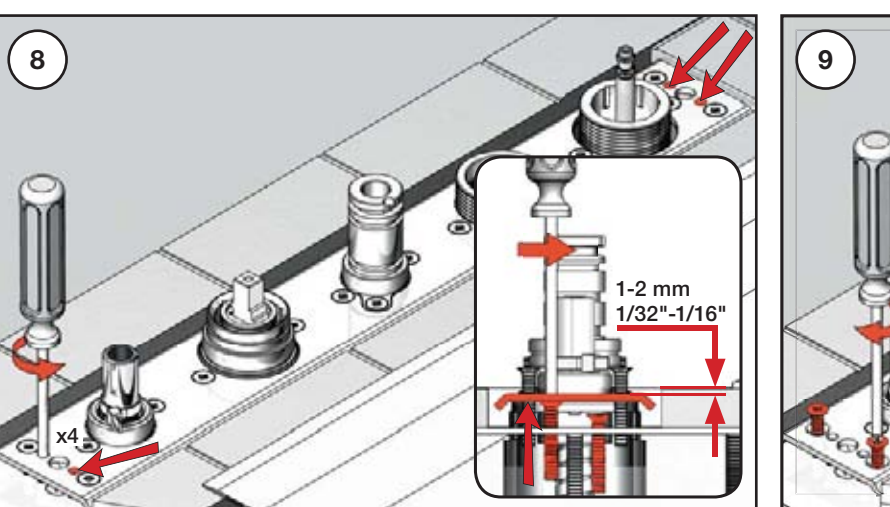

Max. 65°C, 150°F

A24 + BK1, BK2, BK3, BK4, BK14:

Fitting of trim  
Montage von Aufputzteilen  
Montage van de afbouwdeelen

Montering af greb  
Montering af greb  
Montage des parties visibles

NR10: VR20, VR22, VR273, VR294, VR295  
 NR11: VR20, VR22, VR1273, VR1274, VR1275