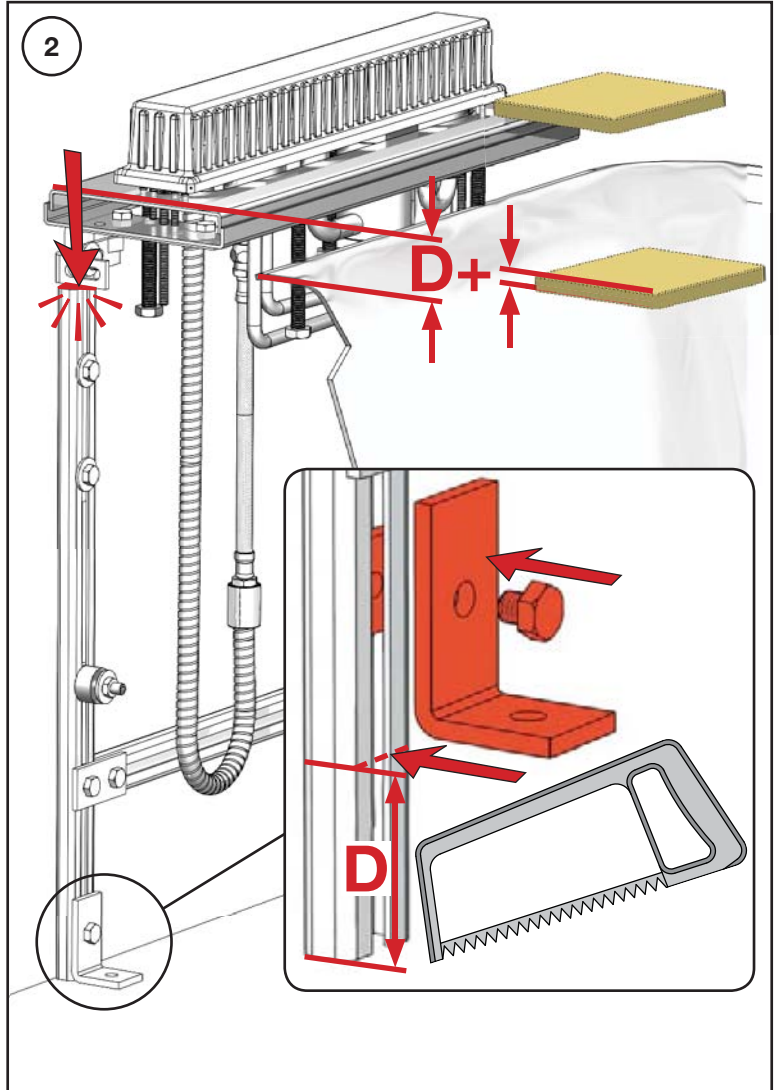

www.vola.com  
BK\_V5\_40600036  
5 703182 372389

**Data, 3 Bar (Max. 10 Bar):**

	l/min.	Gal./min.
T1	10	2.6
090D/E	BK 5, 7, 10, 12:	20 / 5.3
	BK 6, 8, 11, 13:	25 / 6.6
	BK 15, 16:	25 / 6.6
A24	BK 1, 3:	15 / 3.9
	BK 2, 4:	19 / 5.0
	BK 14:	22 / 5.8

Max. 65°C, 150°F

A24 + BK1, BK2, BK3, BK4, BK14:

Fitting of trim  
Montage von Aufputzteilen  
Montage van de afbouwdeelen

Montering af greb  
Montering af greb  
Montage des parties visibles

NR10: VR20, VR22, VR273, VR294, VR295  
 NR11: VR20, VR22, VR1273, VR1274, VR1275