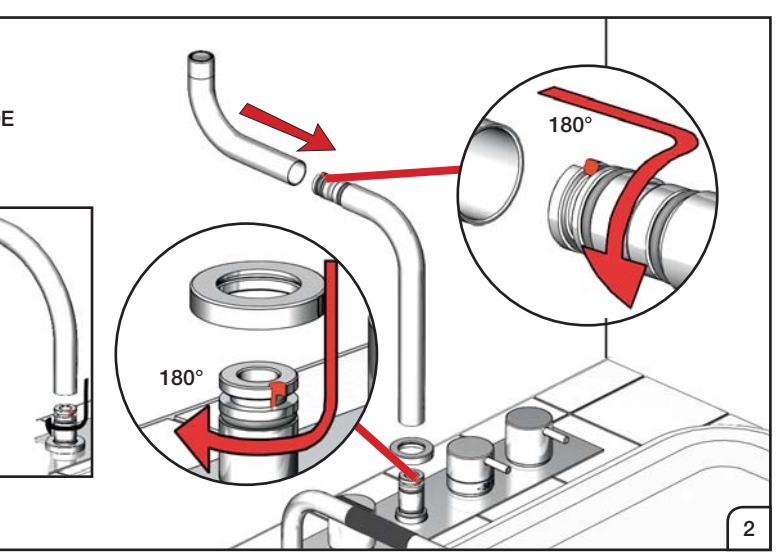

Max. 65°C, 150°F

A24 + BK1, BK2, BK3, BK4, BK14:

Fitting of trim  
Montage von Aufputzteilen  
Montage van de afbouwdeelen

Montering af greb  
Montering af greb  
Montage des parties visibles

NR10: VR20, VR22, VR273, VR294, VR295  
 NR11: VR20, VR22, VR1273, VR1274, VR1275