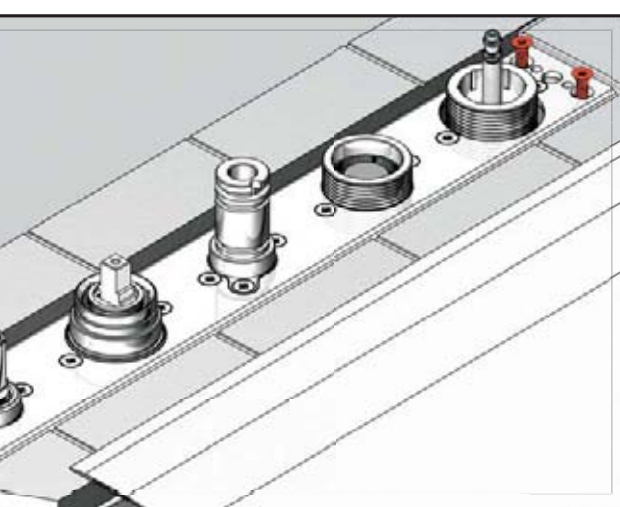

Max. 65°C, 150°F

A24 + BK1, BK2, BK3, BK4, BK14:

Fitting of trim  
Montage von Aufputzteilen  
Montage van de afbouwdeelen

Montering af greb  
Montering af greb  
Montage des parties visibles

NR10: VR20, VR22, VR273, VR294, VR295  
 NR11: VR20, VR22, VR1273, VR1274, VR1275