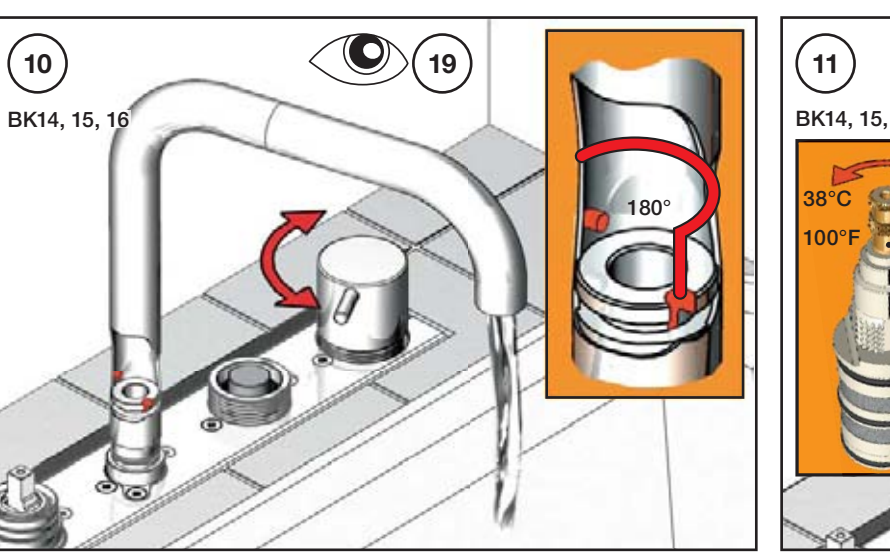

Max. 65°C, 150°F

A24 + BK1, BK2, BK3, BK4, BK14:

Fitting of trim  
Montage von Aufputzteilen  
Montage van de afbouwdeelen

Montering af greb  
Montering af greb  
Montage des parties visibles

NR10: VR20, VR22, VR273, VR294, VR295  
 NR11: VR20, VR22, VR1273, VR1274, VR1275