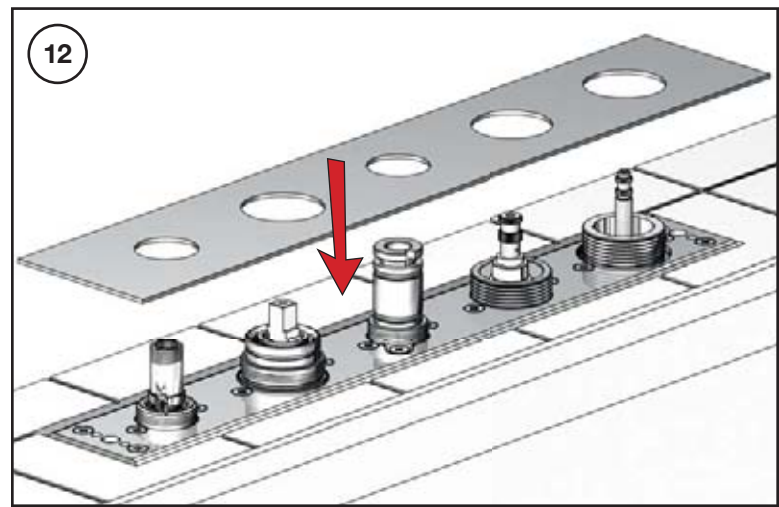

Max. 65°C, 150°F

A24 + BK1, BK2, BK3, BK4, BK14:

Fitting of trim  
Montage von Aufputzteilen  
Montage van de afbouwdeelen

Montering af greb  
Montering af greb  
Montage des parties visibles

NR10: VR20, VR22, VR273, VR294, VR295  
 NR11: VR20, VR22, VR1273, VR1274, VR1275