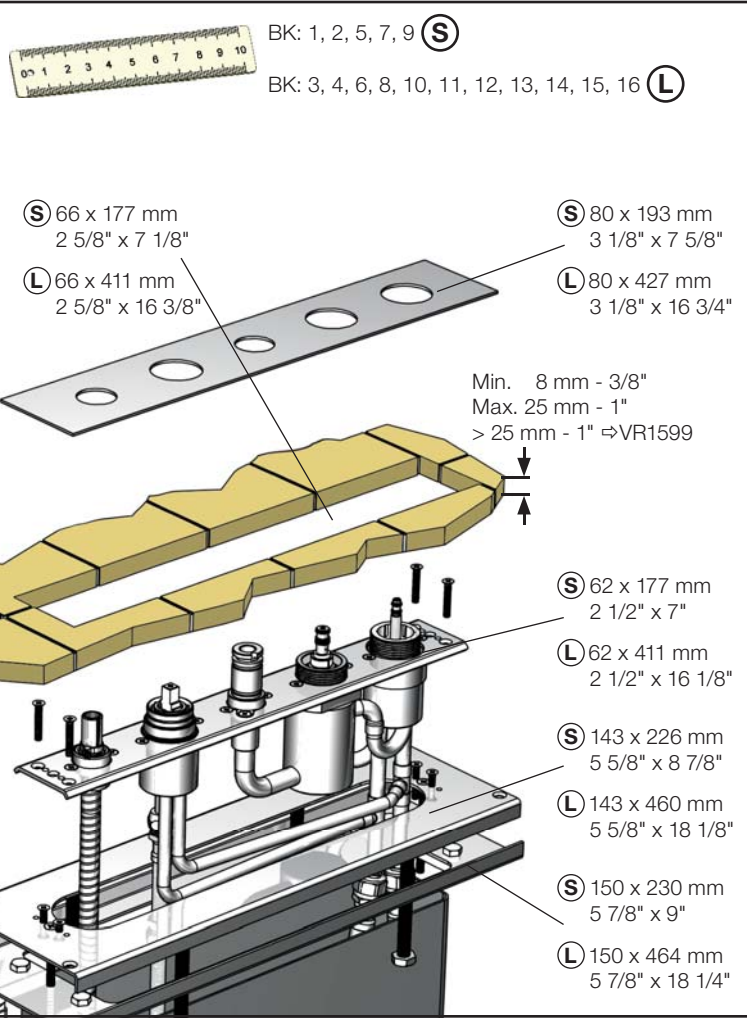

www.vola.com  
BK\_V5\_40600036  
5 703182 372389

**Data, 3 Bar (Max. 10 Bar):**

	l/min.	Gal./min.
T1	10	2.6
090D/E	BK 5, 7, 10, 12:	20 / 5.3
	BK 6, 8, 11, 13:	25 / 6.6
	BK 15, 16:	25 / 6.6
A24	BK 1, 3:	15 / 3.9
	BK 2, 4:	19 / 5.0
	BK 14:	22 / 5.8

Max. 65°C, 150°F

A24 + BK1, BK2, BK3, BK4, BK14:

Fitting of trim  
Montage von Aufputzteilen  
Montage van de afbouwdeelen

Montering af greb  
Montering af greb  
Montage des parties visibles

NR10: VR20, VR22, VR273, VR294, VR295  
 NR11: VR20, VR22, VR1273, VR1274, VR1275