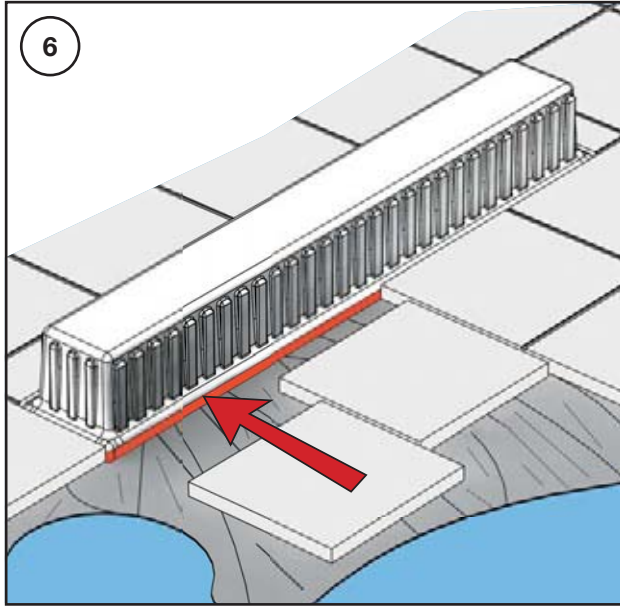

Max. 65°C, 150°F

A24 + BK1, BK2, BK3, BK4, BK14:

Fitting of trim  
Montage von Aufputzteilen  
Montage van de afbouwdeelen

Montering af greb  
Montering af greb  
Montage des parties visibles

NR10: VR20, VR22, VR273, VR294, VR295  
 NR11: VR20, VR22, VR1273, VR1274, VR1275