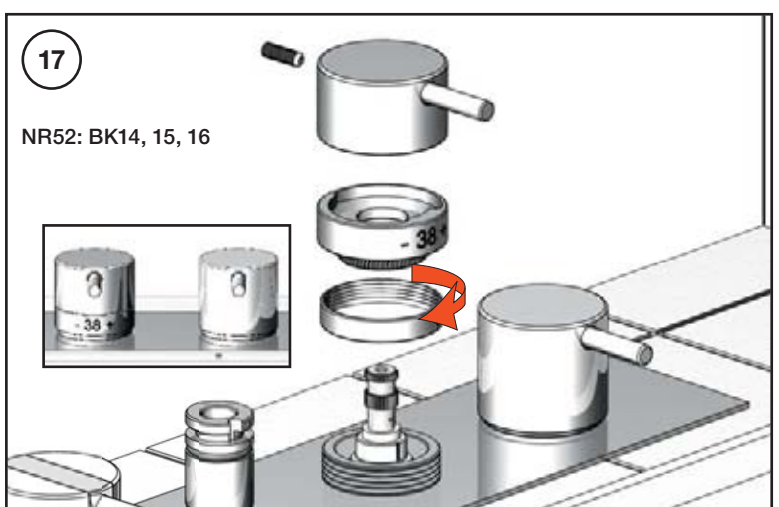

Max. 65°C, 150°F

A24 + BK1, BK2, BK3, BK4, BK14:

Fitting of trim  
Montage von Aufputzteilen  
Montage van de afbouwdeelen

Montering af greb  
Montering af greb  
Montage des parties visibles

NR10: VR20, VR22, VR273, VR294, VR295  
 NR11: VR20, VR22, VR1273, VR1274, VR1275