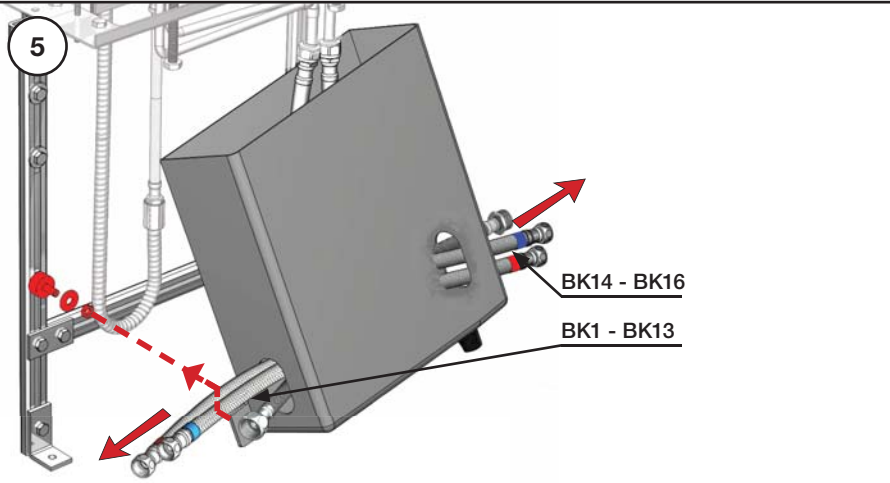

www.vola.com  
BK\_V5\_40600036  
5 703182 372389

**Data, 3 Bar (Max. 10 Bar):**

	l/min.	Gal./min.
T1	10	2.6
090D/E	BK 5, 7, 10, 12:	20 / 5.3
	BK 6, 8, 11, 13:	25 / 6.6
	BK 15, 16:	25 / 6.6
A24	BK 1, 3:	15 / 3.9
	BK 2, 4:	19 / 5.0
	BK 14:	22 / 5.8

Max. 65°C, 150°F

A24 + BK1, BK2, BK3, BK4, BK14:

Fitting of trim  
Montage von Aufputzteilen  
Montage van de afbouwdeelen

Montering af greb  
Montering af greb  
Montage des parties visibles

NR10: VR20, VR22, VR273, VR294, VR295  
 NR11: VR20, VR22, VR1273, VR1274, VR1275