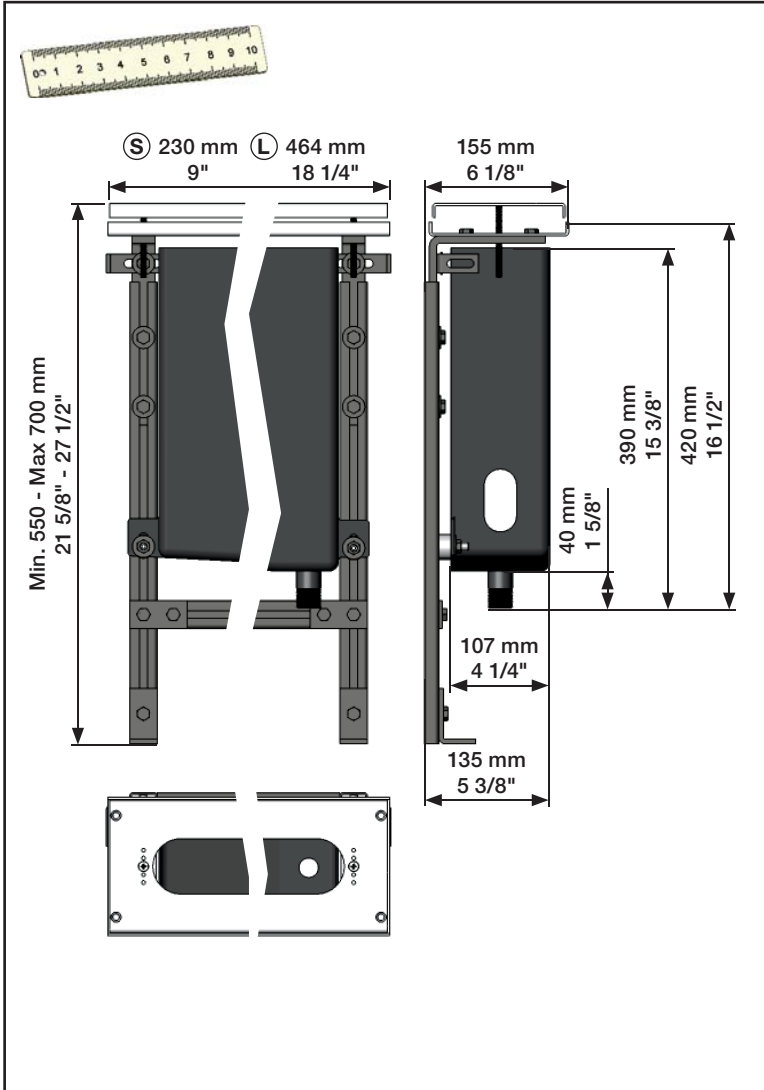

www.vola.com  
BK\_V5\_40600036  
5 703182 372389

**Data, 3 Bar (Max. 10 Bar):**

	l/min.	Gal./min.
T1	10	2.6
090D/E	BK 5, 7, 10, 12:	20 / 5.3
	BK 6, 8, 11, 13:	25 / 6.6
	BK 15, 16:	25 / 6.6
A24	BK 1, 3:	15 / 3.9
	BK 2, 4:	19 / 5.0
	BK 14:	22 / 5.8

Max. 65°C, 150°F

A24 + BK1, BK2, BK3, BK4, BK14:

Fitting of trim  
Montage von Aufputzteilen  
Montage van de afbouwdeelen

Montering af greb  
Montering af greb  
Montage des parties visibles

NR10: VR20, VR22, VR273, VR294, VR295  
 NR11: VR20, VR22, VR1273, VR1274, VR1275