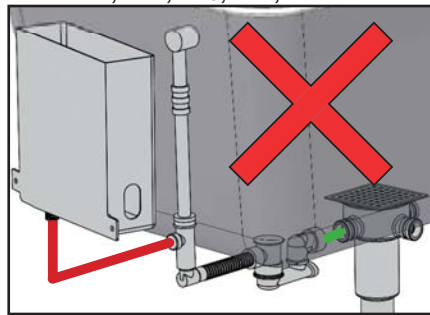

Max. 65°C, 150°F

A24 + BK1, BK2, BK3, BK4, BK14:

Fitting of trim  
Montage von Aufputzteilen  
Montage van de afbouwdeelen

Montering af greb  
Montering af greb  
Montage des parties visibles

NR10: VR20, VR22, VR273, VR294, VR295  
 NR11: VR20, VR22, VR1273, VR1274, VR1275