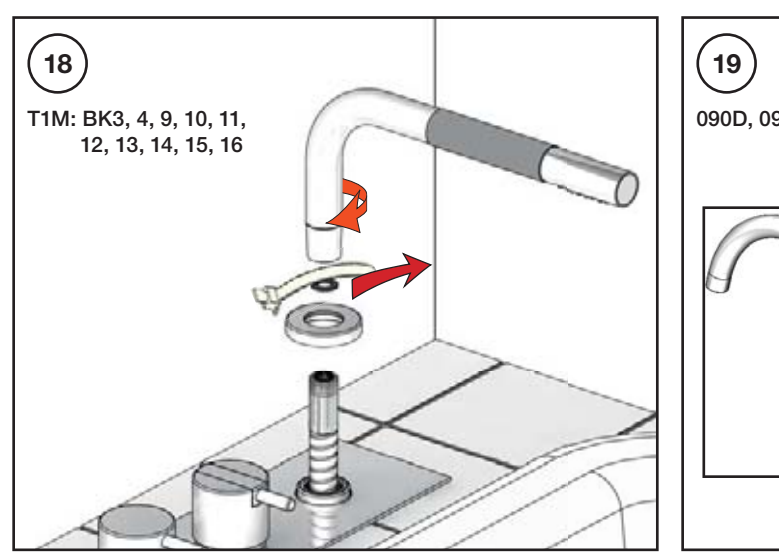

Max. 65°C, 150°F

A24 + BK1, BK2, BK3, BK4, BK14:

Fitting of trim  
Montage von Aufputzteilen  
Montage van de afbouwdeelen

Montering af greb  
Montering af greb  
Montage des parties visibles

NR10: VR20, VR22, VR273, VR294, VR295  
 NR11: VR20, VR22, VR1273, VR1274, VR1275