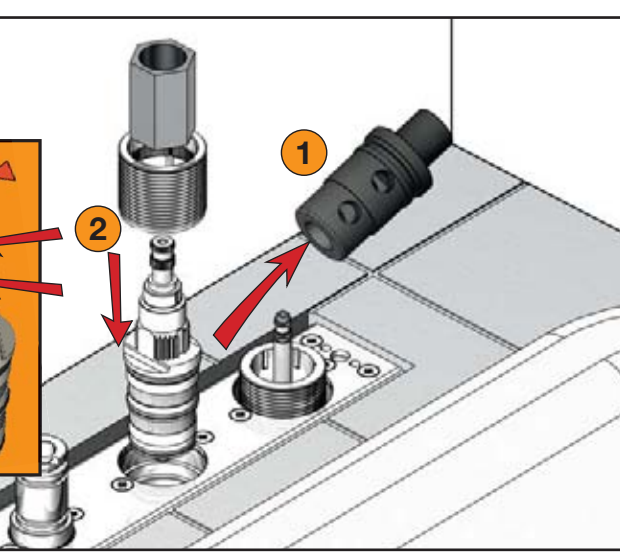

Max. 65°C, 150°F

A24 + BK1, BK2, BK3, BK4, BK14:

Fitting of trim  
Montage von Aufputzteilen  
Montage van de afbouwdeelen

Montering af greb  
Montering af greb  
Montage des parties visibles

NR10: VR20, VR22, VR273, VR294, VR295  
 NR11: VR20, VR22, VR1273, VR1274, VR1275