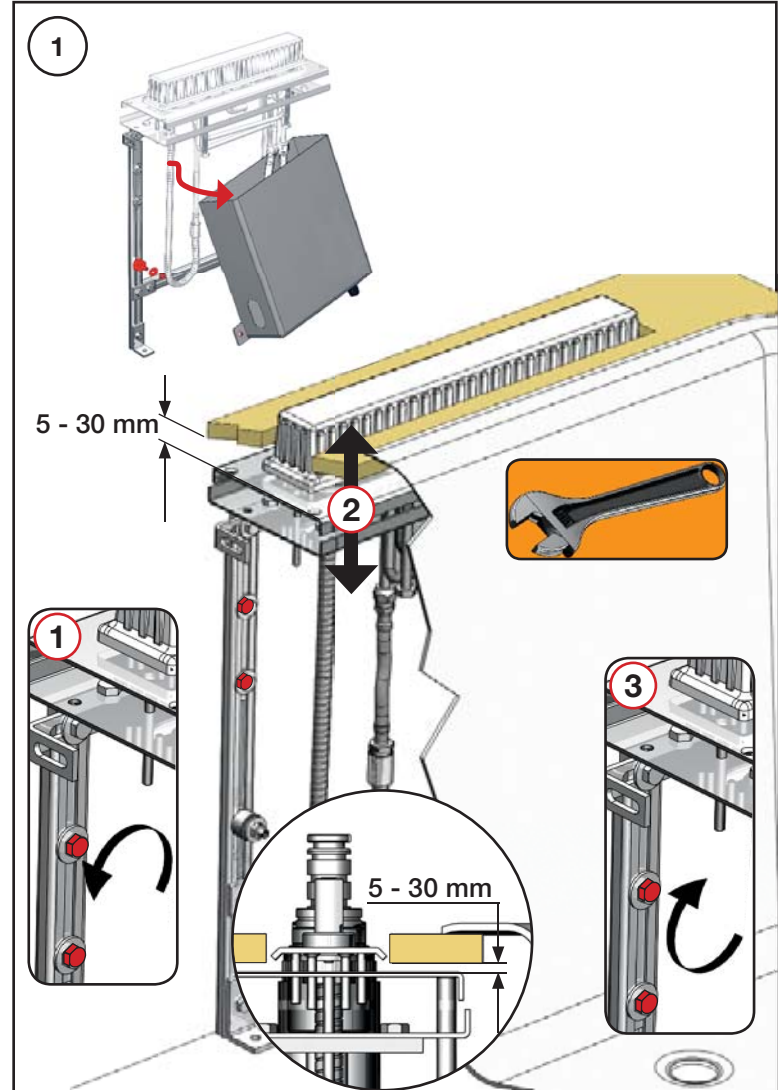

www.vola.com
BK_V5_40600036
5 703182 372389

Data, 3 Bar (Max. 10 Bar):

	l/min.	Gal./min.
T1	10	2.6
090D/E	BK 5, 7, 10, 12:	20 5.3
	BK 6, 8, 11, 13:	25 6.6
	BK 15, 16:	25 6.6
A24	BK 1, 3:	15 3.9
	BK 2, 4:	19 5.0
	BK 14:	22 5.8

Max. 65°C, 150°F

A24 + BK1, BK2, BK3, BK4, BK14:

Fitting of trim
 Montage von Aufputzteilen
 Montage van de afbouwdeelen

Montering af greb
 Montering af greb
 Montage des parties visibles

VOLA A/S
 Lunavej 2
 DK-8700 Horsens
 Tlf : + 45 7023 5500
 Fax: + 45 7023 5511
 sales@vola.com
 www.vola.com