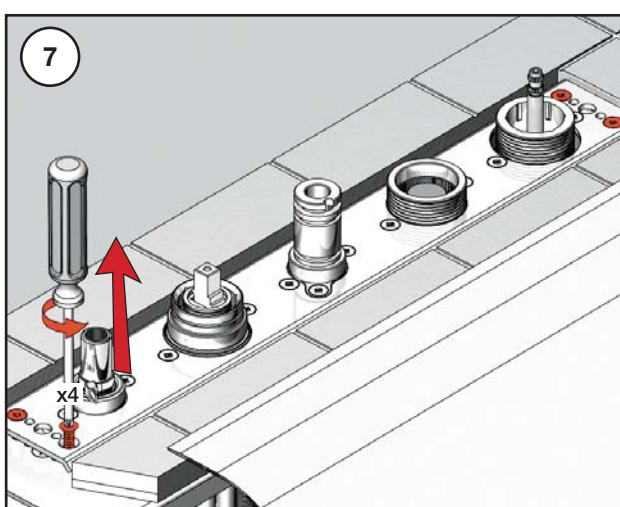

www.vola.com
BK_V5_40600036
5 703182 372389

Data, 3 Bar (Max. 10 Bar):

	l/min.	Gal./min.
T1	10	2.6
090D/E	BK 5, 7, 10, 12:	20 5.3
	BK 6, 8, 11, 13:	25 6.6
	BK 15, 16:	25 6.6
A24	BK 1, 3:	15 3.9
	BK 2, 4:	19 5.0
	BK 14:	22 5.8

Max. 65°C, 150°F

A24 + BK1, BK2, BK3, BK4, BK14:

Fitting of trim
 Montage von Aufputzteilen
 Montage van de afbouwdeelen

Montering af greb
 Montering af greb
 Montage des parties visibles

VOLA A/S
 Lunavej 2
 DK-8700 Horsens
 Tlf : + 45 7023 5500
 Fax: + 45 7023 5511
 sales@vola.com
 www.vola.com