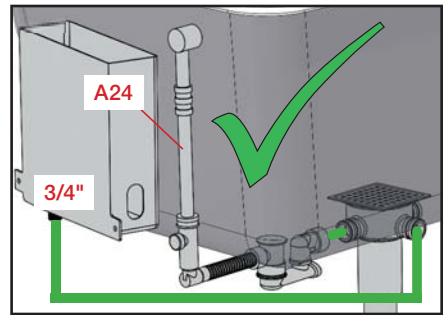

Max. 65°C, 150°F

A24 + BK1, BK2, BK3, BK4, BK14:

Fitting of trim
 Montage von Aufputzteilen
 Montage van de afbouwdeelen

Montering af greb
 Montering af greb
 Montage des parties visibles

VOLA A/S
 Lunavej 2
 DK-8700 Horsens
 Tlf : + 45 7023 5500
 Fax: + 45 7023 5511
 sales@vola.com
 www.vola.com