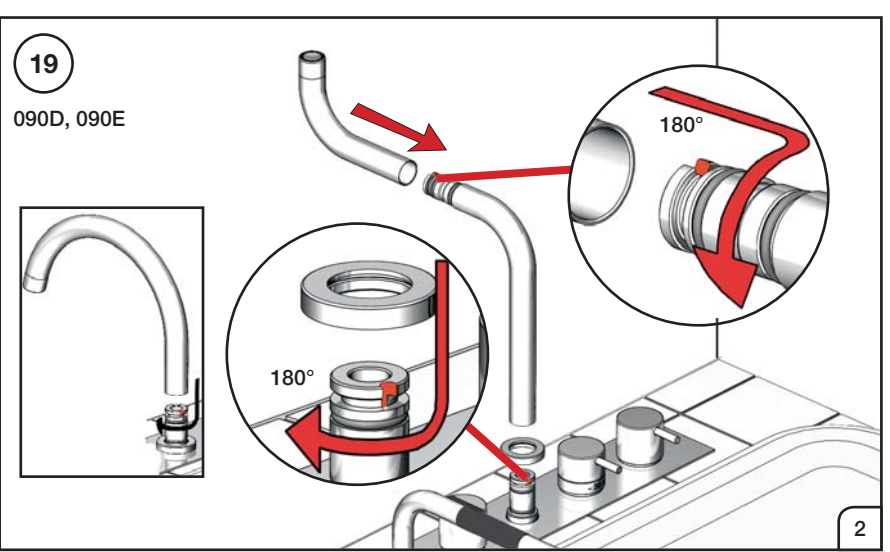

Max. 65°C, 150°F

A24 + BK1, BK2, BK3, BK4, BK14:

Fitting of trim
 Montage von Aufputzteilen
 Montage van de afbouwdeelen

Montering af greb
 Montering af greb
 Montage des parties visibles

VOLA A/S
 Lunavej 2
 DK-8700 Horsens
 Tlf : + 45 7023 5500
 Fax: + 45 7023 5511
 sales@vola.com
 www.vola.com