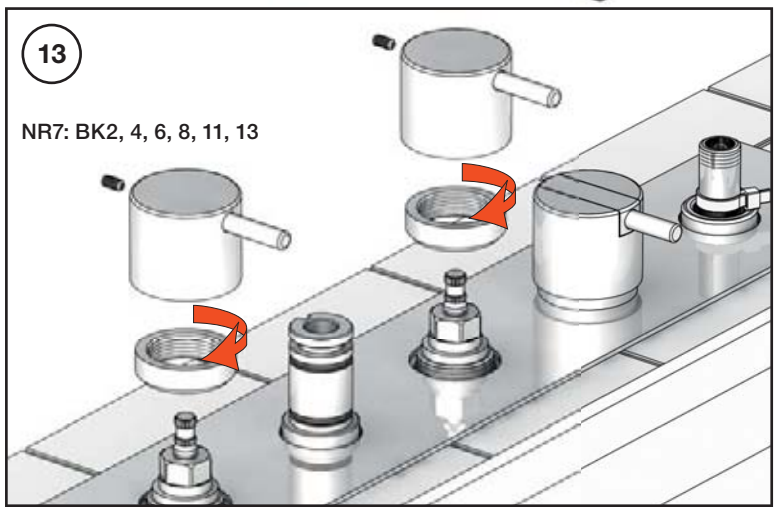

Max. 65°C, 150°F

A24 + BK1, BK2, BK3, BK4, BK14:

Fitting of trim
 Montage von Aufputzteilen
 Montage van de afbouwdeelen

Montering af greb
 Montering af greb
 Montage des parties visibles

VOLA A/S
 Lunavej 2
 DK-8700 Horsens
 Tlf : + 45 7023 5500
 Fax: + 45 7023 5511
 sales@vola.com
 www.vola.com