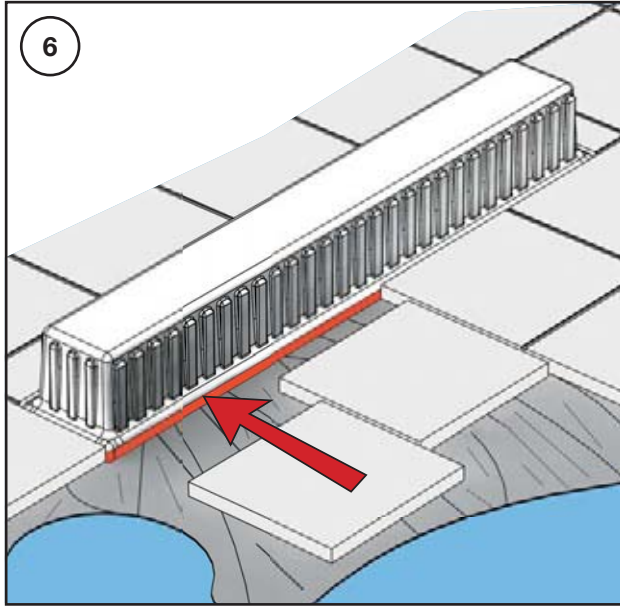

Max. 65°C, 150°F

A24 + BK1, BK2, BK3, BK4, BK14:

Fitting of trim
 Montage von Aufputzteilen
 Montage van de afbouwdeelen

Montering af greb
 Montering af greb
 Montage des parties visibles

VOLA A/S
 Lunavej 2
 DK-8700 Horsens
 Tlf : + 45 7023 5500
 Fax: + 45 7023 5511
 sales@vola.com
 www.vola.com