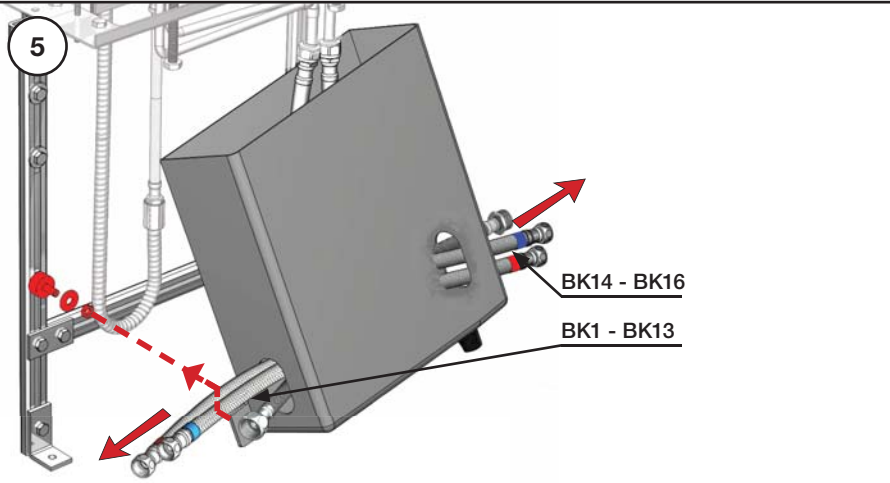

www.vola.com
BK_V5_40600036
5 703182 372389

Data, 3 Bar (Max. 10 Bar):

	l/min.	Gal./min.
T1	10	2.6
090D/E	BK 5, 7, 10, 12:	20 5.3
	BK 6, 8, 11, 13:	25 6.6
	BK 15, 16:	25 6.6
A24	BK 1, 3:	15 3.9
	BK 2, 4:	19 5.0
	BK 14:	22 5.8

Max. 65°C, 150°F

A24 + BK1, BK2, BK3, BK4, BK14:

Fitting of trim
 Montage von Aufputzteilen
 Montage van de afbouwdeelen

Montering af greb
 Montering af greb
 Montage des parties visibles

VOLA A/S
 Lunavej 2
 DK-8700 Horsens
 Tlf : + 45 7023 5500
 Fax: + 45 7023 5511
 sales@vola.com
 www.vola.com