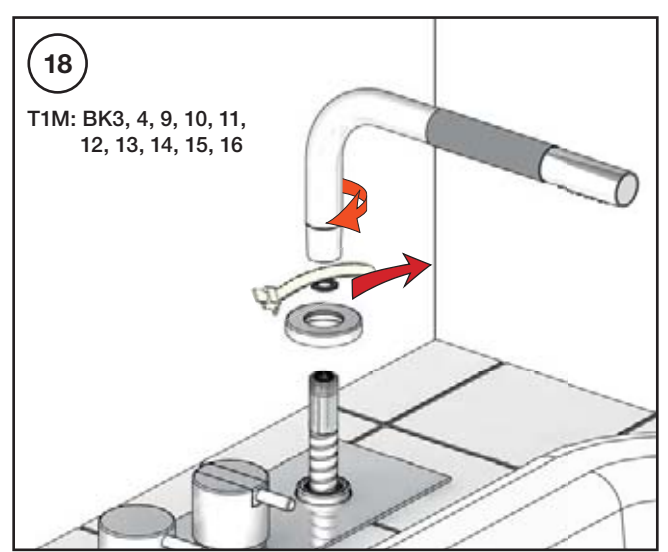

Max. 65°C, 150°F

A24 + BK1, BK2, BK3, BK4, BK14:

Fitting of trim
 Montage von Aufputzteilen
 Montage van de afbouwdeelen

Montering af greb
 Montering af greb
 Montage des parties visibles

VOLA A/S
 Lunavej 2
 DK-8700 Horsens
 Tlf : + 45 7023 5500
 Fax: + 45 7023 5511
 sales@vola.com
 www.vola.com