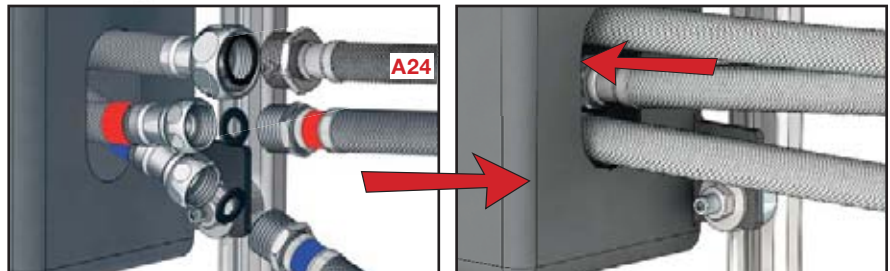

Max. 65°C, 150°F

A24 + BK1, BK2, BK3, BK4, BK14:

Fitting of trim
 Montage von Aufputzteilen
 Montage van de afbouwdeelen

Montering af greb
 Montering af greb
 Montage des parties visibles

VOLA A/S
 Lunavej 2
 DK-8700 Horsens
 Tlf : + 45 7023 5500
 Fax: + 45 7023 5511
 sales@vola.com
 www.vola.com