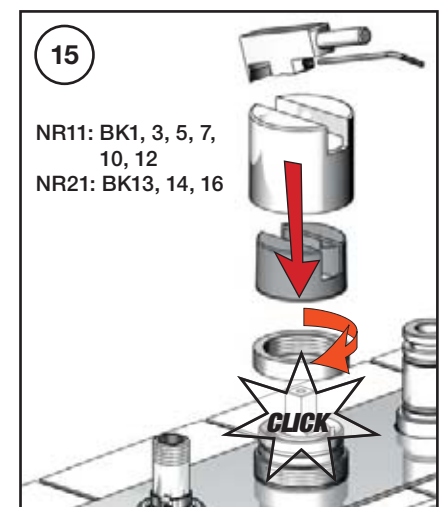

www.vola.com
BK_V5_40600036
5 703182 372389

Data, 3 Bar (Max. 10 Bar):

	l/min.	Gal./min.
T1	10	2.6
090D/E	BK 5, 7, 10, 12:	20 5.3
	BK 6, 8, 11, 13:	25 6.6
	BK 15, 16:	25 6.6
A24	BK 1, 3:	15 3.9
	BK 2, 4:	19 5.0
	BK 14:	22 5.8

Max. 65°C, 150°F

A24 + BK1, BK2, BK3, BK4, BK14:

Fitting of trim
 Montage von Aufputzteilen
 Montage van de afbouwdeelen

Montering af greb
 Montering af greb
 Montage des parties visibles

VOLA A/S
 Lunavej 2
 DK-8700 Horsens
 Tlf : + 45 7023 5500
 Fax: + 45 7023 5511
 sales@vola.com
 www.vola.com