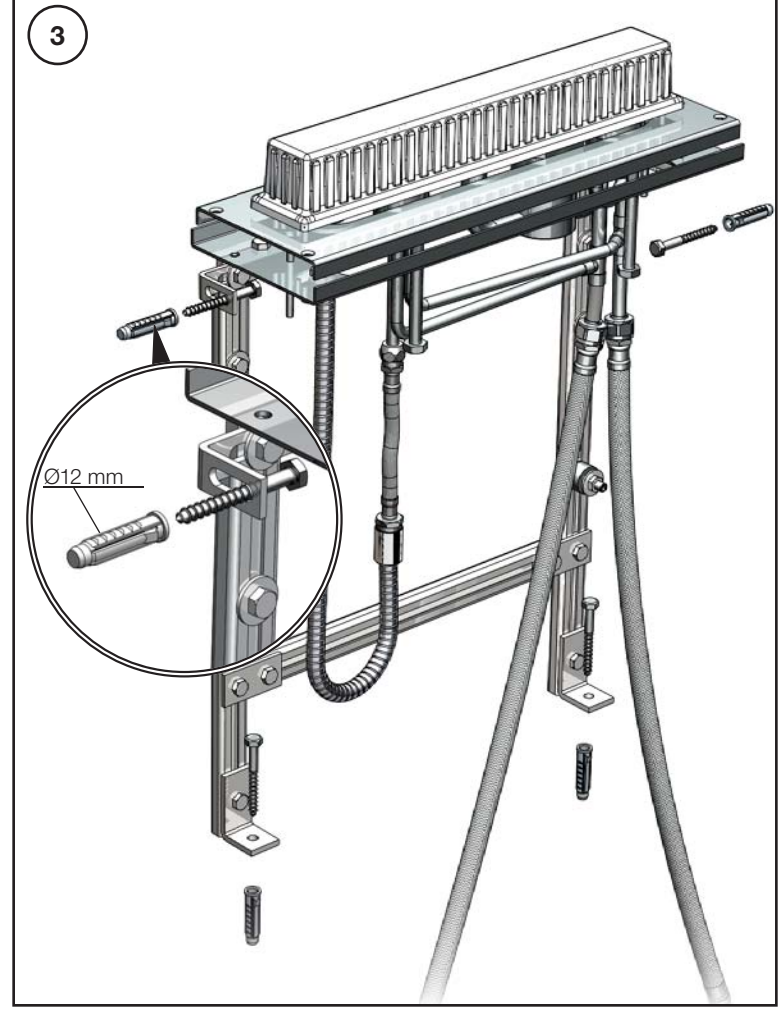

www.vola.com
BK_V5_40600036
5 703182 372389

Data, 3 Bar (Max. 10 Bar):

	l/min.	Gal./min.
T1	10	2.6
090D/E	BK 5, 7, 10, 12:	20 5.3
	BK 6, 8, 11, 13:	25 6.6
	BK 15, 16:	25 6.6
A24	BK 1, 3:	15 3.9
	BK 2, 4:	19 5.0
	BK 14:	22 5.8

Max. 65°C, 150°F

A24 + BK1, BK2, BK3, BK4, BK14:

Fitting of trim
 Montage von Aufputzteilen
 Montage van de afbouwdeelen

Montering af greb
 Montering af greb
 Montage des parties visibles

VOLA A/S
 Lunavej 2
 DK-8700 Horsens
 Tlf : + 45 7023 5500
 Fax: + 45 7023 5511
 sales@vola.com
 www.vola.com