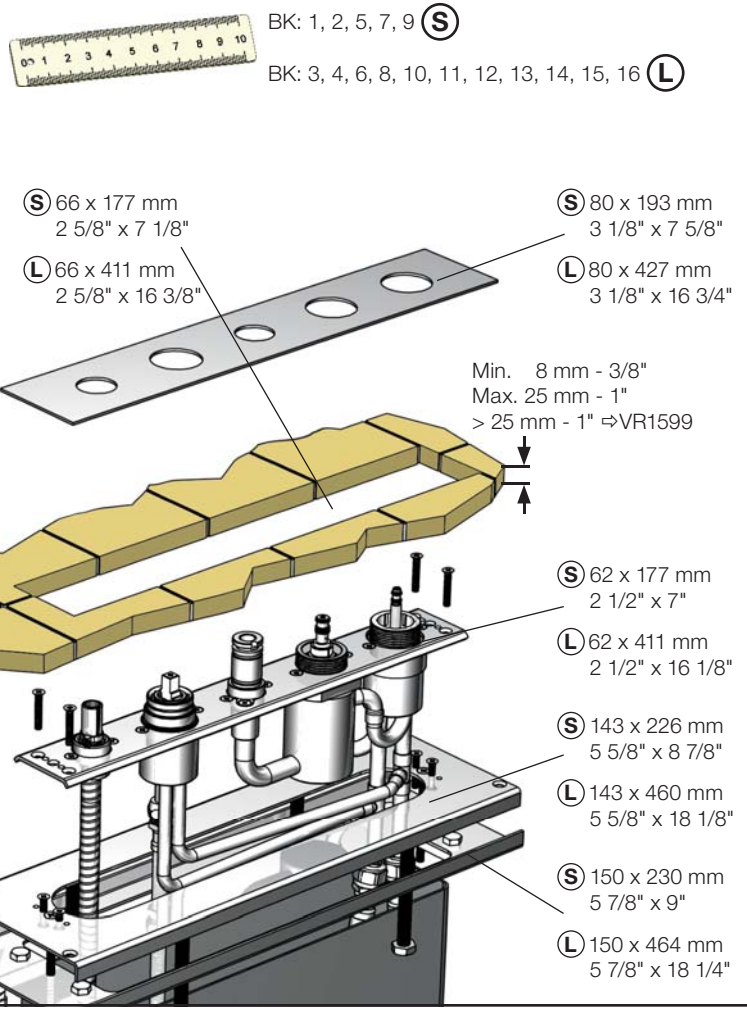

www.vola.com
BK_V5_40600036
5 703182 372389

Data, 3 Bar (Max. 10 Bar):

	l/min.	Gal./min.
T1	10	2.6
090D/E	BK 5, 7, 10, 12:	20 5.3
	BK 6, 8, 11, 13:	25 6.6
	BK 15, 16:	25 6.6
A24	BK 1, 3:	15 3.9
	BK 2, 4:	19 5.0
	BK 14:	22 5.8

Max. 65°C, 150°F

A24 + BK1, BK2, BK3, BK4, BK14:

Fitting of trim
 Montage von Aufputzteilen
 Montage van de afbouwdeelen

Montering af greb
 Montering af greb
 Montage des parties visibles

VOLA A/S
 Lunavej 2
 DK-8700 Horsens
 Tlf : + 45 7023 5500
 Fax: + 45 7023 5511
 sales@vola.com
 www.vola.com