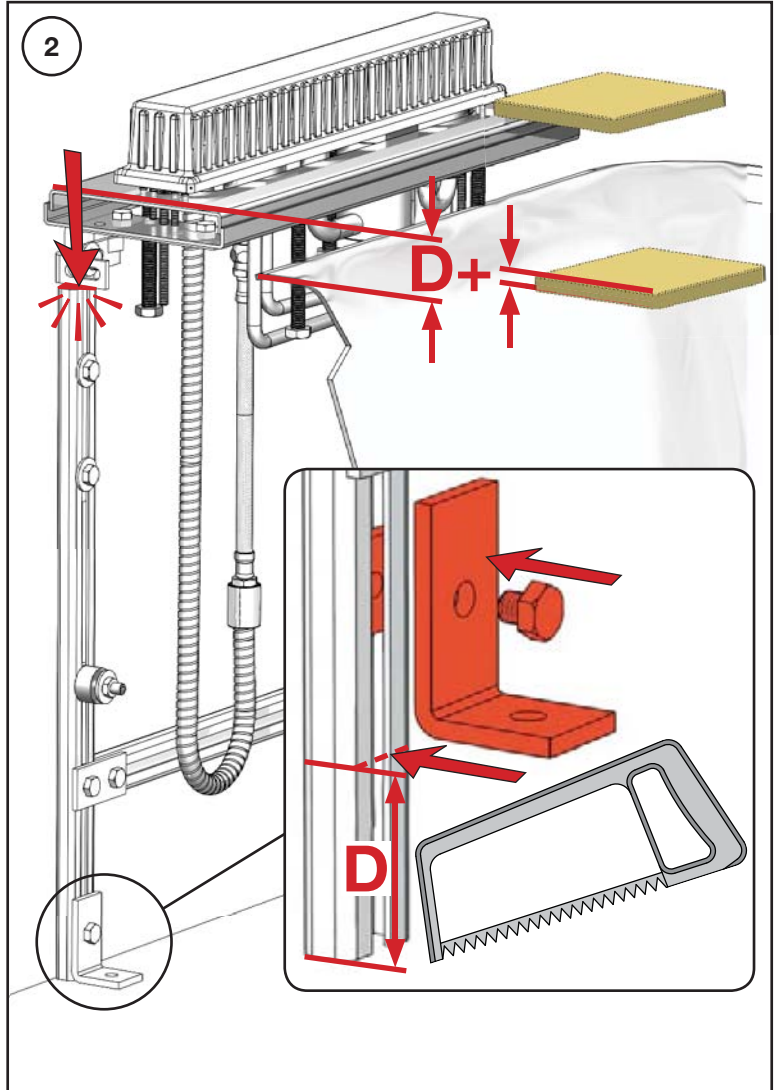

www.vola.com
BK_V5_40600036
5 703182 372389

Data, 3 Bar (Max. 10 Bar):

	l/min.	Gal./min.
T1	10	2.6
090D/E	BK 5, 7, 10, 12:	20 5.3
	BK 6, 8, 11, 13:	25 6.6
	BK 15, 16:	25 6.6
A24	BK 1, 3:	15 3.9
	BK 2, 4:	19 5.0
	BK 14:	22 5.8

Max. 65°C, 150°F

A24 + BK1, BK2, BK3, BK4, BK14:

Fitting of trim
 Montage von Aufputzteilen
 Montage van de afbouwdeelen

Montering af greb
 Montering af greb
 Montage des parties visibles

VOLA A/S
 Lunavej 2
 DK-8700 Horsens
 Tlf : + 45 7023 5500
 Fax: + 45 7023 5511
 sales@vola.com
 www.vola.com