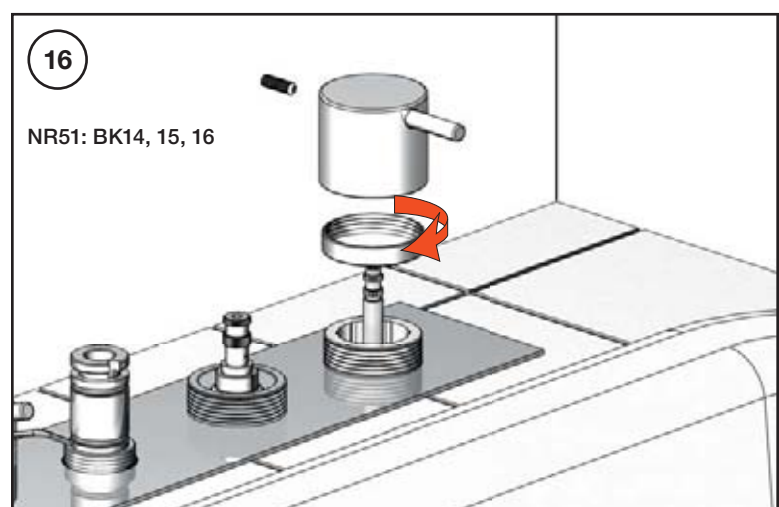

Max. 65°C, 150°F

A24 + BK1, BK2, BK3, BK4, BK14:

Fitting of trim
 Montage von Aufputzteilen
 Montage van de afbouwdeelen

Montering af greb
 Montering af greb
 Montage des parties visibles

VOLA A/S
 Lunavej 2
 DK-8700 Horsens
 Tlf : + 45 7023 5500
 Fax: + 45 7023 5511
 sales@vola.com
 www.vola.com