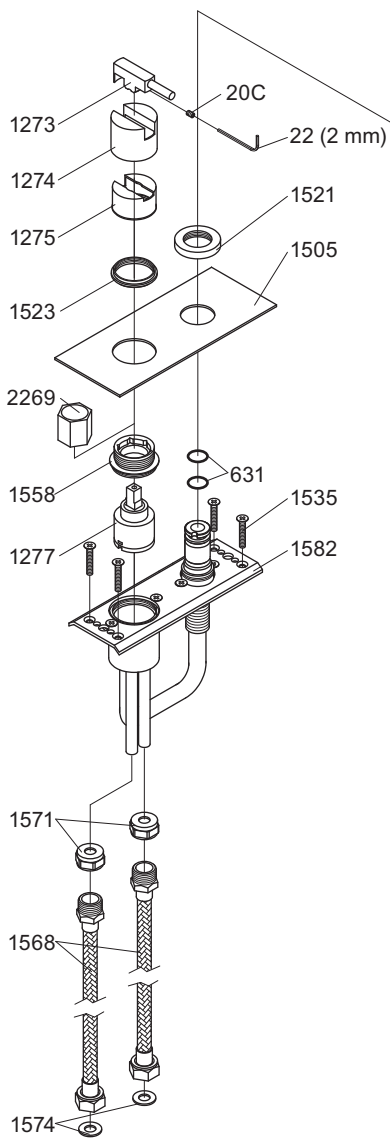

www.vola.com
BK_V5_40600036
5 703182 372389

Data, 3 Bar (Max. 10 Bar):

	l/min.	Gal./min.
T1	10	2.6
090D/E	BK 5, 7, 10, 12:	20 5.3
	BK 6, 8, 11, 13:	25 6.6
	BK 15, 16:	25 6.6
A24	BK 1, 3:	15 3.9
	BK 2, 4:	19 5.0
	BK 14:	22 5.8

Max. 65°C, 150°F

A24 + BK1, BK2, BK3, BK4, BK14:

Fitting of trim
 Montage von Aufputzteilen
 Montage van de afbouwdeelen

Montering af greb
 Montering af greb
 Montage des parties visibles

VOLA A/S
 Lunavej 2
 DK-8700 Horsens
 Tlf : + 45 7023 5500
 Fax: + 45 7023 5511
 sales@vola.com
 www.vola.com

VOLA BK5, BK7

Dato	Okt. 96
Rev.	0
Blad	SB 69