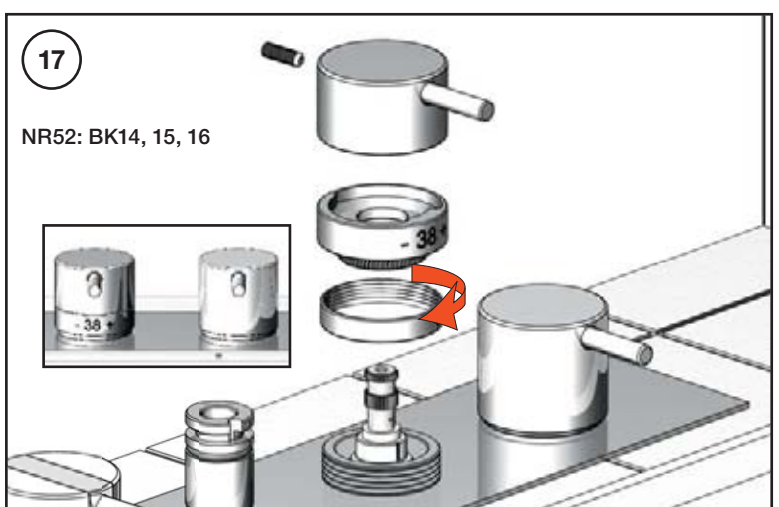

Max. 65°C, 150°F

A24 + BK1, BK2, BK3, BK4, BK14:

Fitting of trim
 Montage von Aufputzteilen
 Montage van de afbouwdeelen

Montering af greb
 Montering af greb
 Montage des parties visibles

VOLA A/S
 Lunavej 2
 DK-8700 Horsens
 Tlf : + 45 7023 5500
 Fax: + 45 7023 5511
 sales@vola.com
 www.vola.com