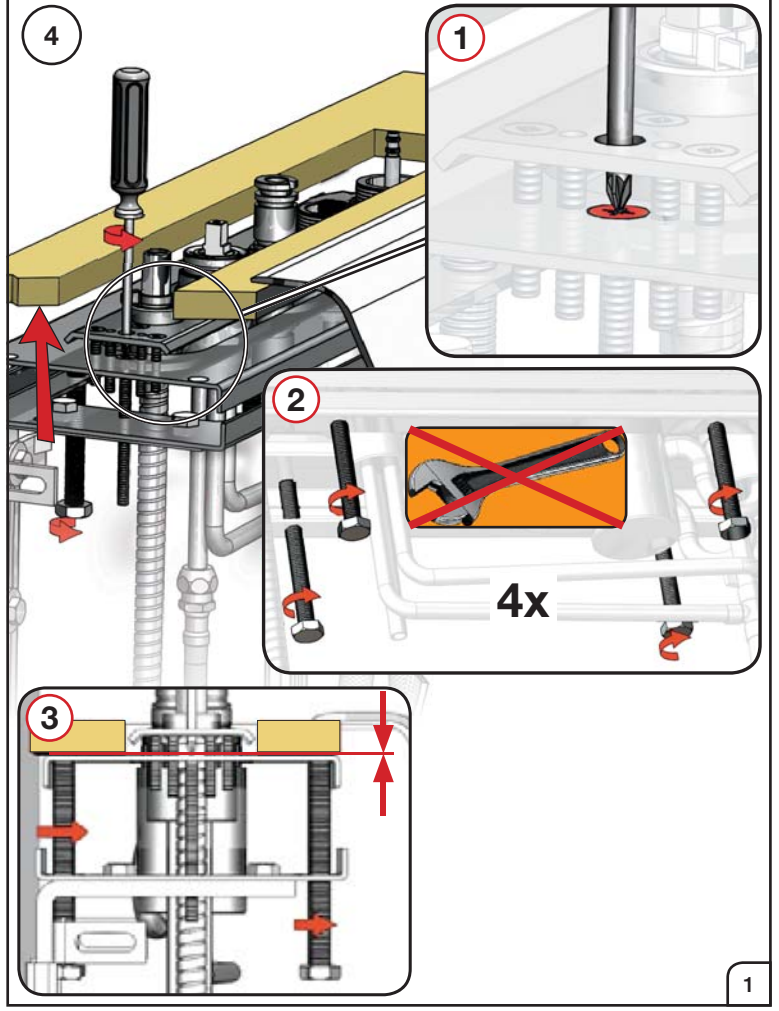

www.vola.com
BK_V5_40600036
5 703182 372389

Data, 3 Bar (Max. 10 Bar):

	l/min.	Gal./min.
T1	10	2.6
090D/E	BK 5, 7, 10, 12:	20 5.3
	BK 6, 8, 11, 13:	25 6.6
	BK 15, 16:	25 6.6
A24	BK 1, 3:	15 3.9
	BK 2, 4:	19 5.0
	BK 14:	22 5.8

Max. 65°C, 150°F

A24 + BK1, BK2, BK3, BK4, BK14:

Fitting of trim
 Montage von Aufputzteilen
 Montage van de afbouwdeelen

Montering af greb
 Montering af greb
 Montage des parties visibles

VOLA A/S
 Lunavej 2
 DK-8700 Horsens
 Tlf : + 45 7023 5500
 Fax: + 45 7023 5511
 sales@vola.com
 www.vola.com