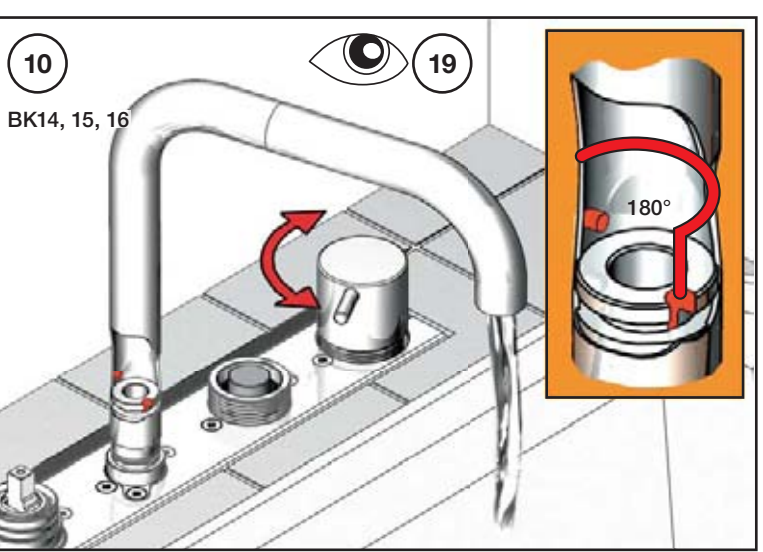

Max. 65°C, 150°F

A24 + BK1, BK2, BK3, BK4, BK14:

Fitting of trim
 Montage von Aufputzteilen
 Montage van de afbouwdeelen

Montering af greb
 Montering af greb
 Montage des parties visibles

VOLA A/S
 Lunavej 2
 DK-8700 Horsens
 Tlf : + 45 7023 5500
 Fax: + 45 7023 5511
 sales@vola.com
 www.vola.com