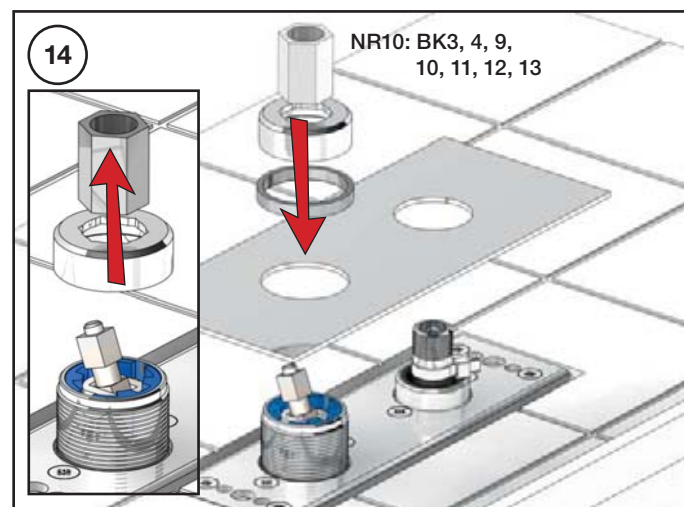

Max. 65°C, 150°F

A24 + BK1, BK2, BK3, BK4, BK14:

Fitting of trim
 Montage von Aufputzteilen
 Montage van de afbouwdeelen

Montering af greb
 Montering af greb
 Montage des parties visibles

VOLA A/S
 Lunavej 2
 DK-8700 Horsens
 Tlf : + 45 7023 5500
 Fax: + 45 7023 5511
 sales@vola.com
 www.vola.com