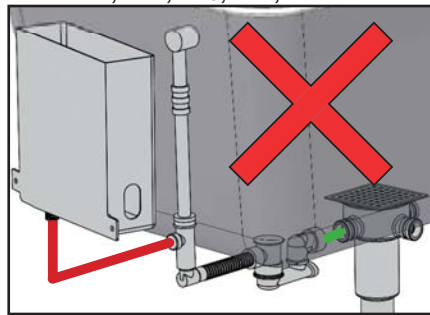

Max. 65°C, 150°F

A24 + BK1, BK2, BK3, BK4, BK14:

Fitting of trim
 Montage von Aufputzteilen
 Montage van de afbouwdeelen

Montering af greb
 Montering af greb
 Montage des parties visibles

VOLA A/S
 Lunavej 2
 DK-8700 Horsens
 Tlf : + 45 7023 5500
 Fax: + 45 7023 5511
 sales@vola.com
 www.vola.com