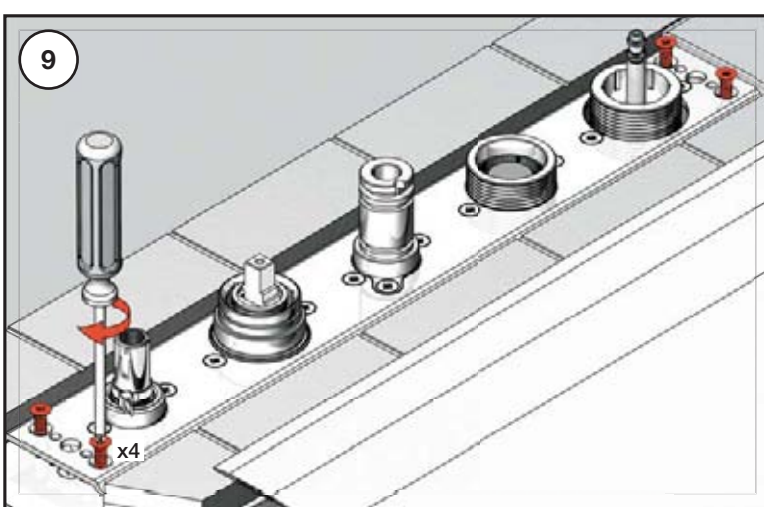

Max. 65°C, 150°F

A24 + BK1, BK2, BK3, BK4, BK14:

Fitting of trim
 Montage von Aufputzteilen
 Montage van de afbouwdeelen

Montering af greb
 Montering af greb
 Montage des parties visibles

VOLA A/S
 Lunavej 2
 DK-8700 Horsens
 Tlf : + 45 7023 5500
 Fax: + 45 7023 5511
 sales@vola.com
 www.vola.com