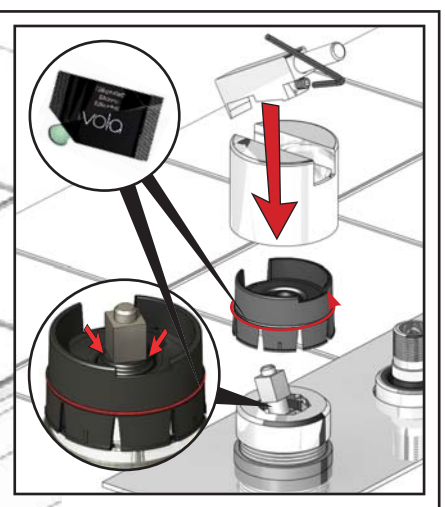

Max. 65°C, 150°F

A24 + BK1, BK2, BK3, BK4, BK14:

Fitting of trim
 Montage von Aufputzteilen
 Montage van de afbouwdeelen

Montering af greb
 Montering af greb
 Montage des parties visibles

VOLA A/S
 Lunavej 2
 DK-8700 Horsens
 Tlf : + 45 7023 5500
 Fax: + 45 7023 5511
 sales@vola.com
 www.vola.com