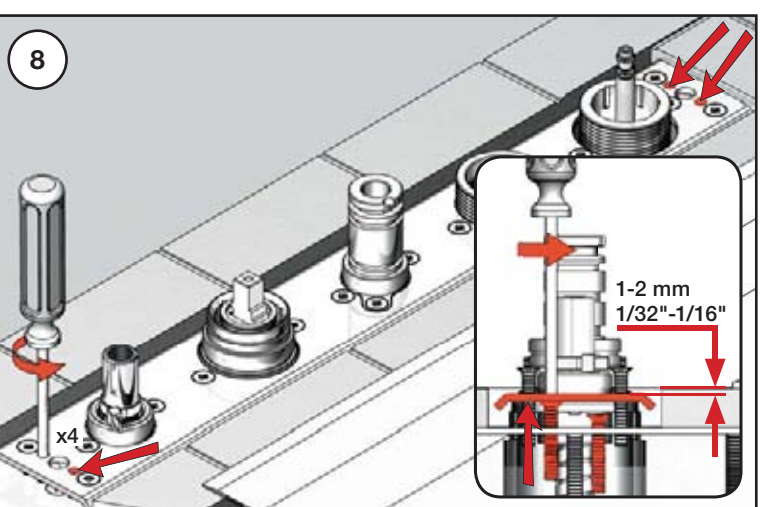

Max. 65°C, 150°F

A24 + BK1, BK2, BK3, BK4, BK14:

Fitting of trim
 Montage von Aufputzteilen
 Montage van de afbouwdeelen

Montering af greb
 Montering af greb
 Montage des parties visibles

VOLA A/S
 Lunavej 2
 DK-8700 Horsens
 Tlf : + 45 7023 5500
 Fax: + 45 7023 5511
 sales@vola.com
 www.vola.com