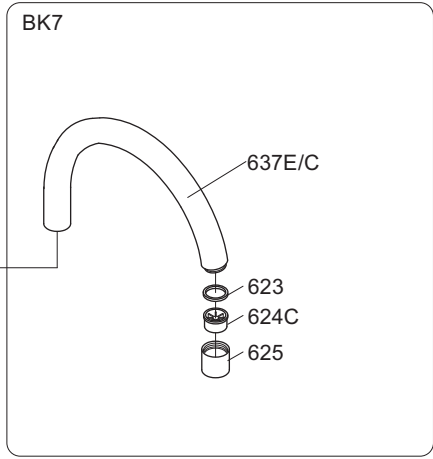

www.vola.com
BK_V5_40600036
5 703182 372389

Data, 3 Bar (Max. 10 Bar):

	l/min.	Gal./min.
T1	10	2.6
090D/E	BK 5, 7, 10, 12:	20 5.3
	BK 6, 8, 11, 13:	25 6.6
	BK 15, 16:	25 6.6
A24	BK 1, 3:	15 3.9
	BK 2, 4:	19 5.0
	BK 14:	22 5.8

Max. 65°C, 150°F

A24 + BK1, BK2, BK3, BK4, BK14:

Fitting of trim
 Montage von Aufputzteilen
 Montage van de afbouwdeelen

Montering af greb
 Montering af greb
 Montage des parties visibles

VOLA A/S
 Lunavej 2
 DK-8700 Horsens
 Tlf : + 45 7023 5500
 Fax: + 45 7023 5511
 sales@vola.com
 www.vola.com

VOLA BK5, BK7

Dato	Okt. 96
Rev.	0
Blad	SB 69