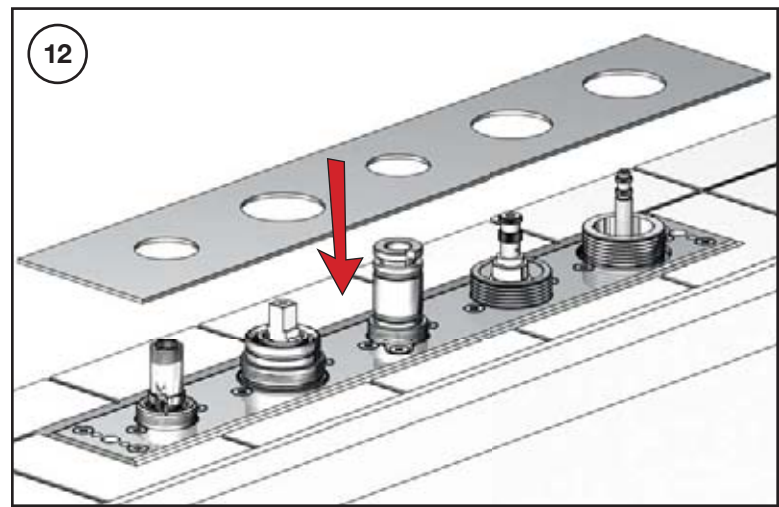

Max. 65°C, 150°F

A24 + BK1, BK2, BK3, BK4, BK14:

Fitting of trim
 Montage von Aufputzteilen
 Montage van de afbouwdeelen

Montering af greb
 Montering af greb
 Montage des parties visibles

VOLA A/S
 Lunavej 2
 DK-8700 Horsens
 Tlf : + 45 7023 5500
 Fax: + 45 7023 5511
 sales@vola.com
 www.vola.com