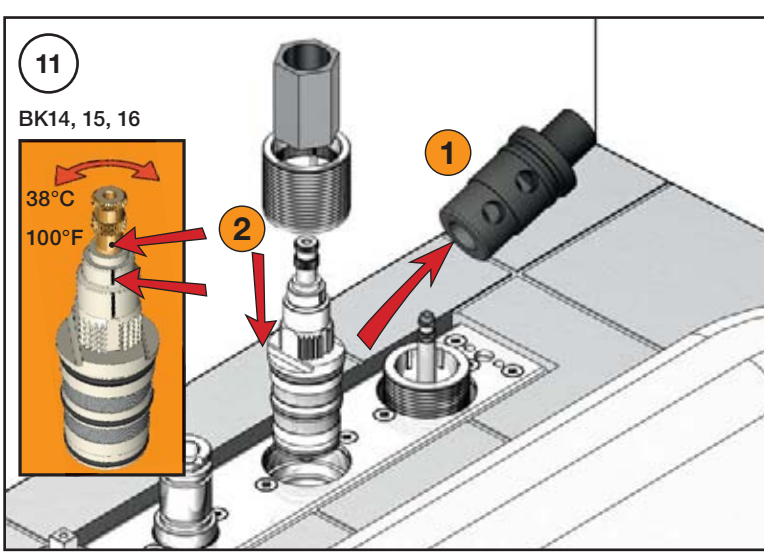

Max. 65°C, 150°F

A24 + BK1, BK2, BK3, BK4, BK14:

Fitting of trim
 Montage von Aufputzteilen
 Montage van de afbouwdeelen

Montering af greb
 Montering af greb
 Montage des parties visibles

VOLA A/S
 Lunavej 2
 DK-8700 Horsens
 Tlf : + 45 7023 5500
 Fax: + 45 7023 5511
 sales@vola.com
 www.vola.com