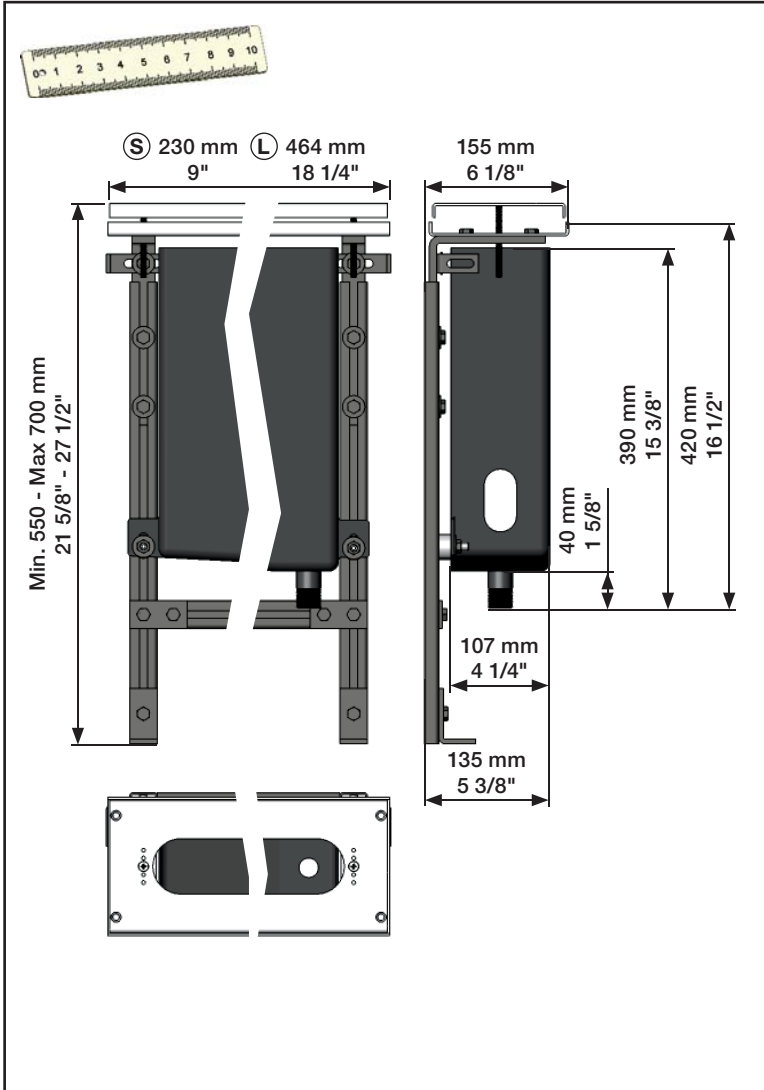

www.vola.com
BK_V5_40600036
5 703182 372389

Data, 3 Bar (Max. 10 Bar):

	l/min.	Gal./min.
T1	10	2.6
090D/E	BK 5, 7, 10, 12:	20 5.3
	BK 6, 8, 11, 13:	25 6.6
	BK 15, 16:	25 6.6
A24	BK 1, 3:	15 3.9
	BK 2, 4:	19 5.0
	BK 14:	22 5.8

Max. 65°C, 150°F

A24 + BK1, BK2, BK3, BK4, BK14:

Fitting of trim
 Montage von Aufputzteilen
 Montage van de afbouwdeelen

Montering af greb
 Montering af greb
 Montage des parties visibles

VOLA A/S
 Lunavej 2
 DK-8700 Horsens
 Tlf : + 45 7023 5500
 Fax: + 45 7023 5511
 sales@vola.com
 www.vola.com