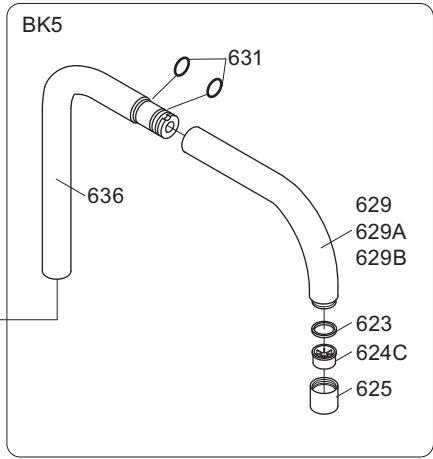

www.vola.com
BK_V5_40600036
5 703182 372389

Data, 3 Bar (Max. 10 Bar):

	l/min.	Gal./min.
T1	10	2.6
090D/E	BK 5, 7, 10, 12:	20 5.3
	BK 6, 8, 11, 13:	25 6.6
	BK 15, 16:	25 6.6
A24	BK 1, 3:	15 3.9
	BK 2, 4:	19 5.0
	BK 14:	22 5.8

Max. 65°C, 150°F

A24 + BK1, BK2, BK3, BK4, BK14:

Fitting of trim
 Montage von Aufputzteilen
 Montage van de afbouwdeelen

Montering af greb
 Montering af greb
 Montage des parties visibles

VOLA A/S
 Lunavej 2
 DK-8700 Horsens
 Tlf : + 45 7023 5500
 Fax: + 45 7023 5511
 sales@vola.com
 www.vola.com

VOLA BK5, BK7

Dato	Okt. 96
Rev.	0
Blad	SB 69