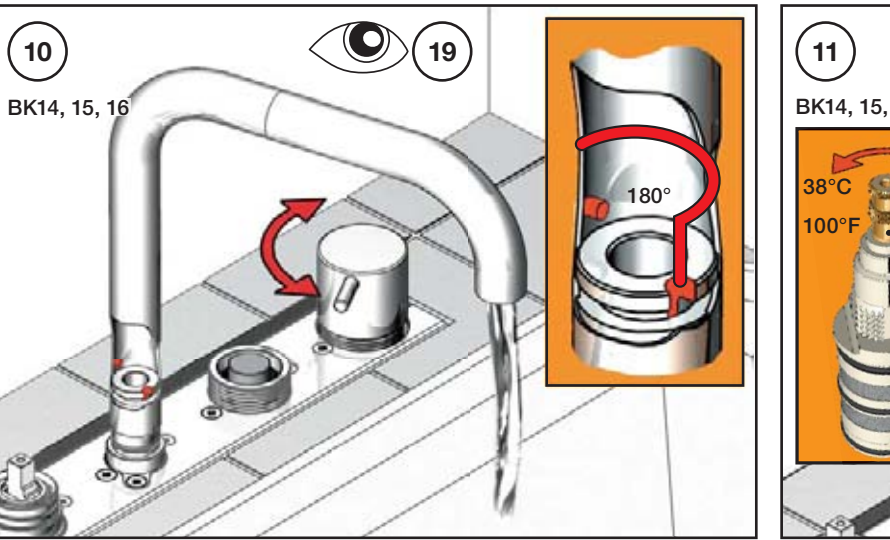

Max. 65°C, 150°F

A24 + BK1, BK2, BK3, BK4, BK14:

Fitting of trim
Montage von Aufputzteilen
Montage van de afbouwdeelen

Montering af greb
Montering af greb
Montage des parties visibles

VOLA A/S
 Lunavej 2
 DK-8700 Horsens
 Tlf : + 45 7023 5500
 Fax: + 45 7023 5511
 sales@vola.com
 www.vola.com