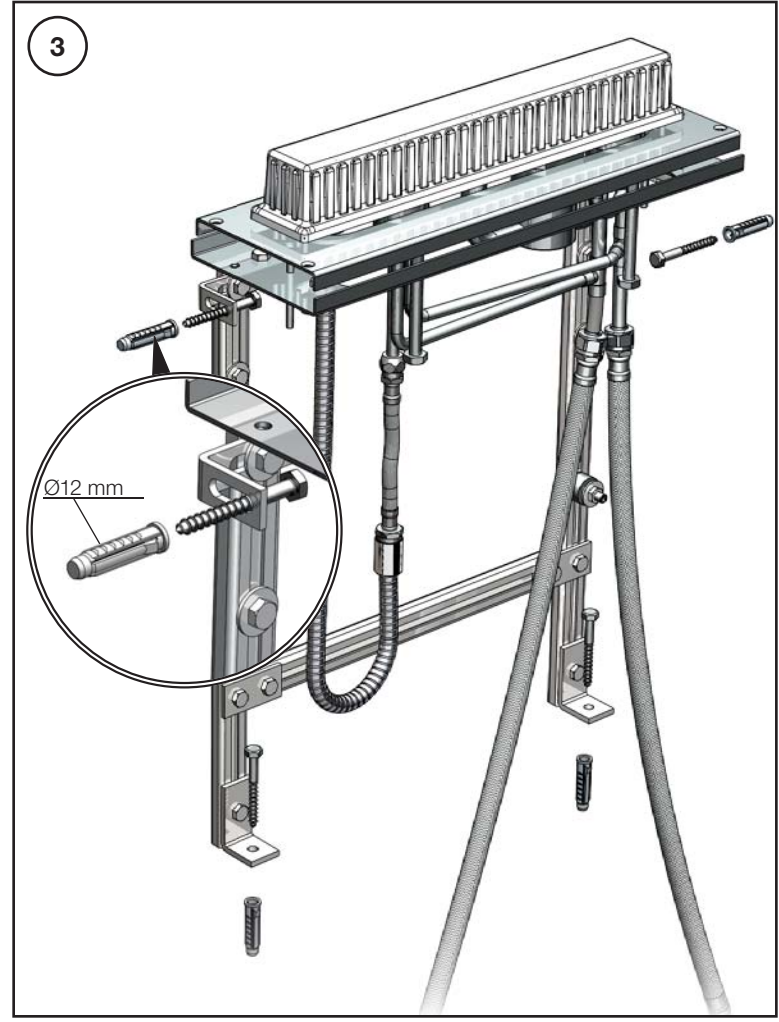

www.vola.com
BK_V5_40600036
5 703182 372389

Data, 3 Bar (Max. 10 Bar):

	l/min.	Gal/min.
T1	10	2.6
090D/E	BK 5, 7, 10, 12:	20 5.3
	BK 6, 8, 11, 13:	25 6.6
	BK 15, 16:	25 6.6
A24	BK 1, 3:	15 3.9
	BK 2, 4:	19 5.0
	BK 14:	22 5.8

Max. 65°C, 150°F

A24 + BK1, BK2, BK3, BK4, BK14:

Fitting of trim
Montage von Aufputzteilen
Montage van de afbouwdeelen

Montering af greb
Montering af greb
Montage des parties visibles

VOLA A/S
 Lunavej 2
 DK-8700 Horsens
 Tlf : + 45 7023 5500
 Fax: + 45 7023 5511
 sales@vola.com
 www.vola.com