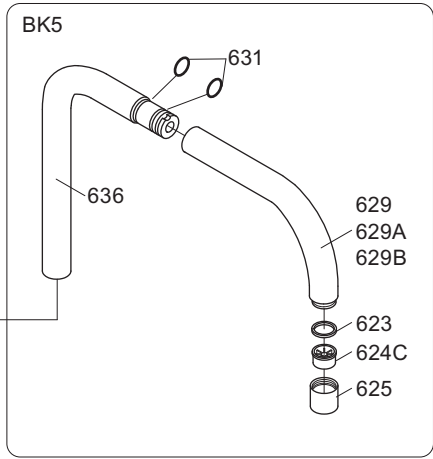

www.vola.com
BK_V5_40600036
5 703182 372389

Data, 3 Bar (Max. 10 Bar):

	l/min.	Gal/min.
T1	10	2.6
090D/E	BK 5, 7, 10, 12:	20 5.3
	BK 6, 8, 11, 13:	25 6.6
	BK 15, 16:	25 6.6
A24	BK 1, 3:	15 3.9
	BK 2, 4:	19 5.0
	BK 14:	22 5.8

Max. 65°C, 150°F

A24 + BK1, BK2, BK3, BK4, BK14:

Fitting of trim
Montage von Aufputzteilen
Montage van de afbouwdeelen

Montering af greb
Montering af greb
Montage des parties visibles

VOLA A/S
 Lunavej 2
 DK-8700 Horsens
 Tlf : + 45 7023 5500
 Fax: + 45 7023 5511
 sales@vola.com
 www.vola.com

VOLA BK5, BK7

Dato	Okt. 96
Rev.	0
Blad	SB 69