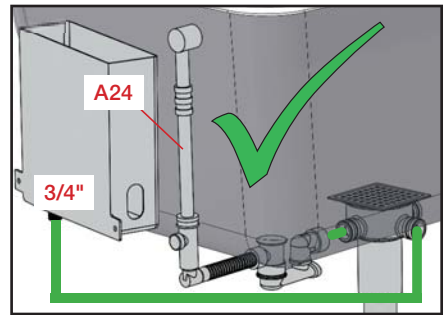

Max. 65°C, 150°F

A24 + BK1, BK2, BK3, BK4, BK14:

Fitting of trim
Montage von Aufputzteilen
Montage van de afbouwdeelen

Montering af greb
Montering af greb
Montage des parties visibles

VOLA A/S
 Lunavej 2
 DK-8700 Horsens
 Tlf : + 45 7023 5500
 Fax: + 45 7023 5511
 sales@vola.com
 www.vola.com