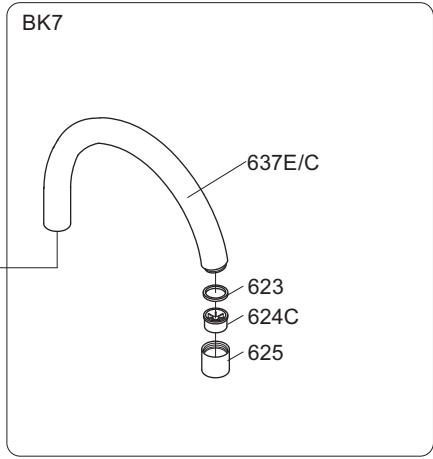

www.vola.com
BK_V5_40600036
5 703182 372389

Data, 3 Bar (Max. 10 Bar):

	l/min.	Gal/min.
T1	10	2.6
090D/E	BK 5, 7, 10, 12:	20 5.3
	BK 6, 8, 11, 13:	25 6.6
	BK 15, 16:	25 6.6
A24	BK 1, 3:	15 3.9
	BK 2, 4:	19 5.0
	BK 14:	22 5.8

Max. 65°C, 150°F

A24 + BK1, BK2, BK3, BK4, BK14:

Fitting of trim
Montage von Aufputzteilen
Montage van de afbouwdeelen

Montering af greb
Montering af greb
Montage des parties visibles

VOLA A/S
 Lunavej 2
 DK-8700 Horsens
 Tlf : + 45 7023 5500
 Fax: + 45 7023 5511
 sales@vola.com
 www.vola.com

VOLA BK5, BK7

Dato	Okt. 96
Rev.	0
Blad	SB 69