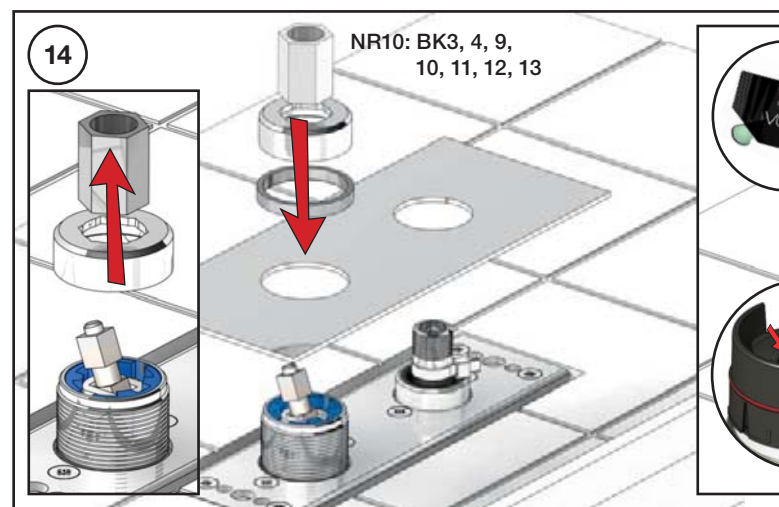

Max. 65°C, 150°F

A24 + BK1, BK2, BK3, BK4, BK14:

Fitting of trim
Montage von Aufputzteilen
Montage van de afbouwdeelen

Montering af greb
Montering af greb
Montage des parties visibles

VOLA A/S
 Lunavej 2
 DK-8700 Horsens
 Tlf : + 45 7023 5500
 Fax: + 45 7023 5511
 sales@vola.com
 www.vola.com