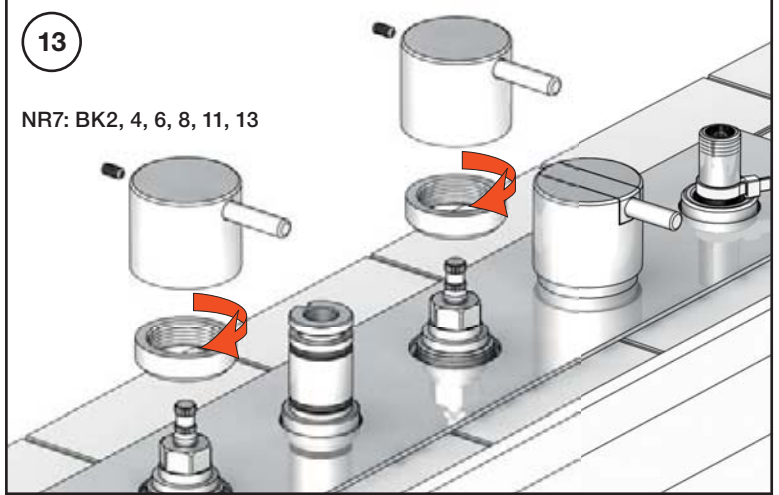

Max. 65°C, 150°F

A24 + BK1, BK2, BK3, BK4, BK14:

Fitting of trim
Montage von Aufputzteilen
Montage van de afbouwdeelen

Montering af greb
Montering af greb
Montage des parties visibles

VOLA A/S
 Lunavej 2
 DK-8700 Horsens
 Tlf : + 45 7023 5500
 Fax: + 45 7023 5511
 sales@vola.com
 www.vola.com