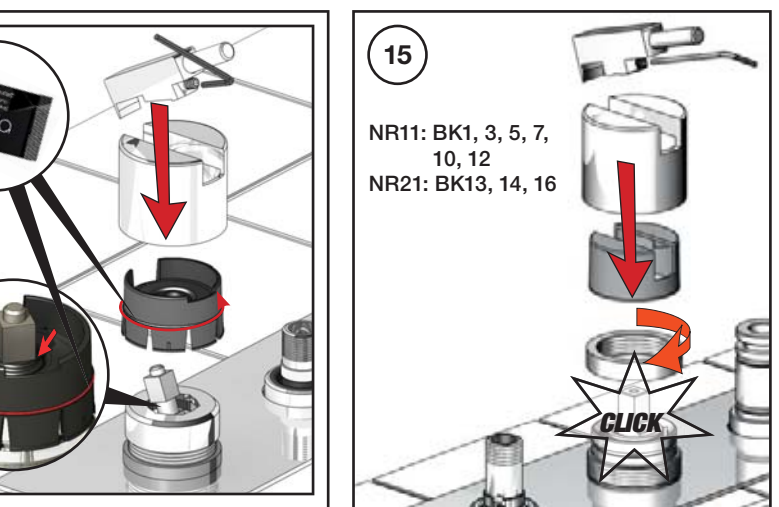

Max. 65°C, 150°F

A24 + BK1, BK2, BK3, BK4, BK14:

Fitting of trim
Montage von Aufputzteilen
Montage van de afbouwdeelen

Montering af greb
Montering af greb
Montage des parties visibles

VOLA A/S
 Lunavej 2
 DK-8700 Horsens
 Tlf : + 45 7023 5500
 Fax: + 45 7023 5511
 sales@vola.com
 www.vola.com