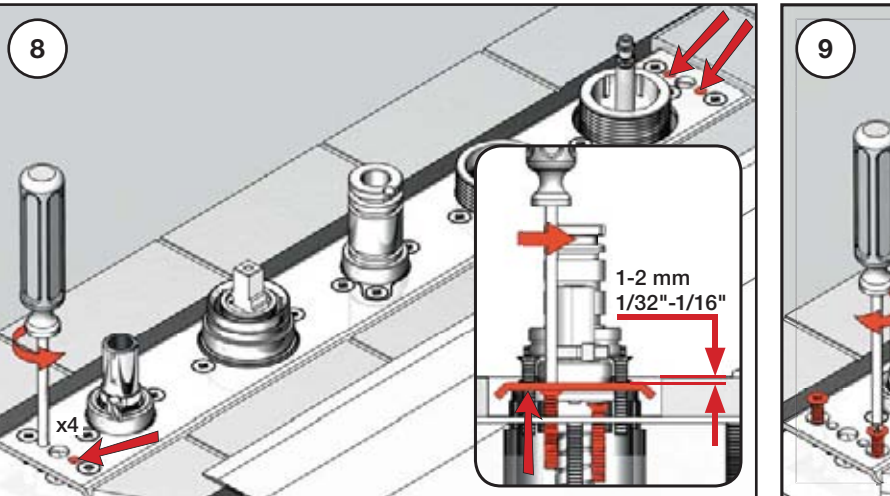

Max. 65°C, 150°F

A24 + BK1, BK2, BK3, BK4, BK14:

Fitting of trim
Montage von Aufputzteilen
Montage van de afbouwdeelen

Montering af greb
Montering af greb
Montage des parties visibles

VOLA A/S
 Lunavej 2
 DK-8700 Horsens
 Tlf : + 45 7023 5500
 Fax: + 45 7023 5511
 sales@vola.com
 www.vola.com