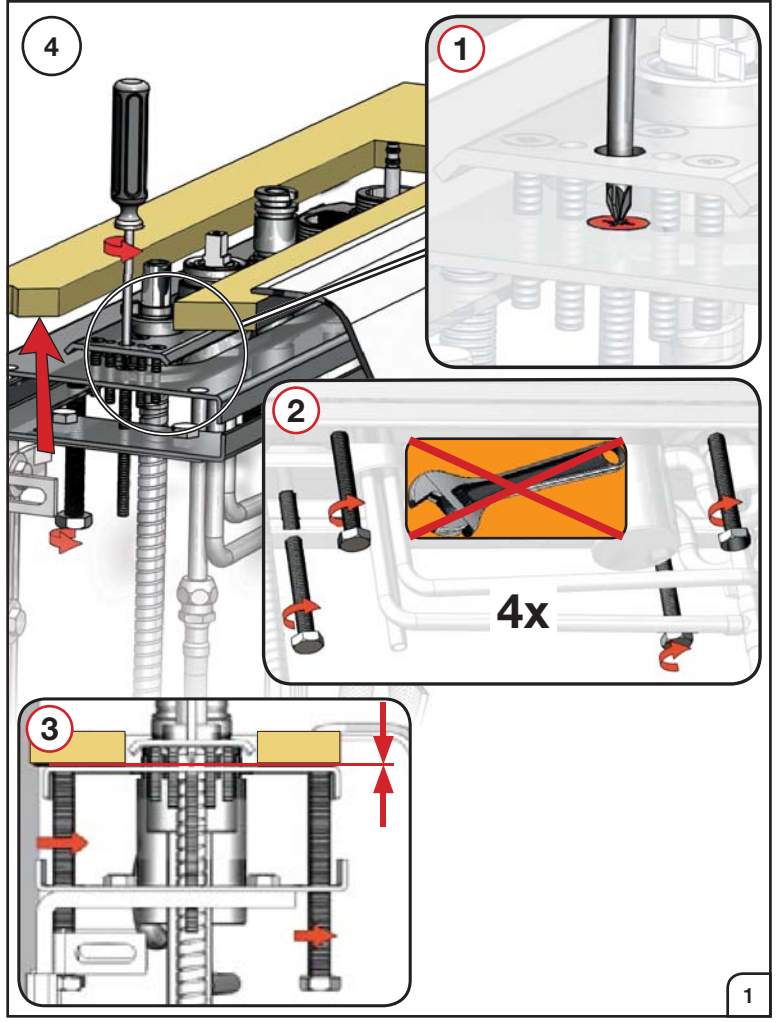

www.vola.com
BK_V5_40600036
5 703182 372389

Data, 3 Bar (Max. 10 Bar):

	l/min.	Gal/min.
T1	10	2.6
090D/E	BK 5, 7, 10, 12:	20 5.3
	BK 6, 8, 11, 13:	25 6.6
	BK 15, 16:	25 6.6
A24	BK 1, 3:	15 3.9
	BK 2, 4:	19 5.0
	BK 14:	22 5.8

Max. 65°C, 150°F

A24 + BK1, BK2, BK3, BK4, BK14:

Fitting of trim
Montage von Aufputzteilen
Montage van de afbouwdeelen

Montering af greb
Montering af greb
Montage des parties visibles

VOLA A/S
 Lunavej 2
 DK-8700 Horsens
 Tlf : + 45 7023 5500
 Fax: + 45 7023 5511
 sales@vola.com
 www.vola.com