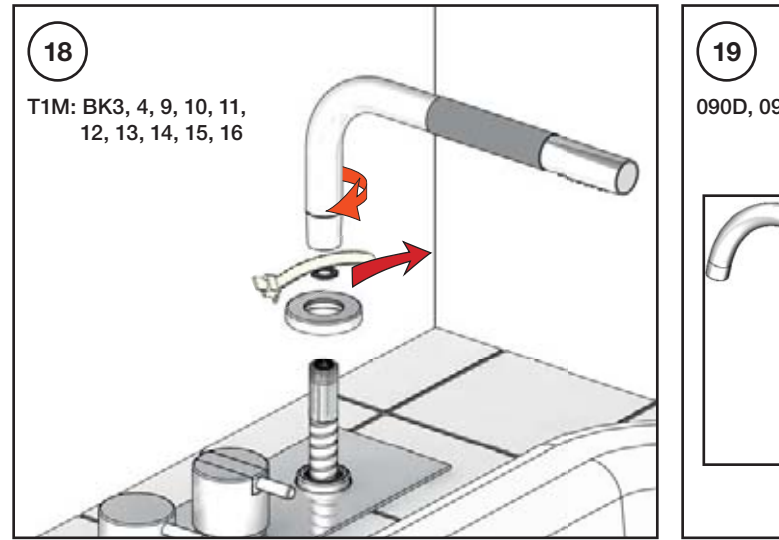

Max. 65°C, 150°F

A24 + BK1, BK2, BK3, BK4, BK14:

Fitting of trim
Montage von Aufputzteilen
Montage van de afbouwdeelen

Montering af greb
Montering af greb
Montage des parties visibles

VOLA A/S
 Lunavej 2
 DK-8700 Horsens
 Tlf : + 45 7023 5500
 Fax: + 45 7023 5511
 sales@vola.com
 www.vola.com