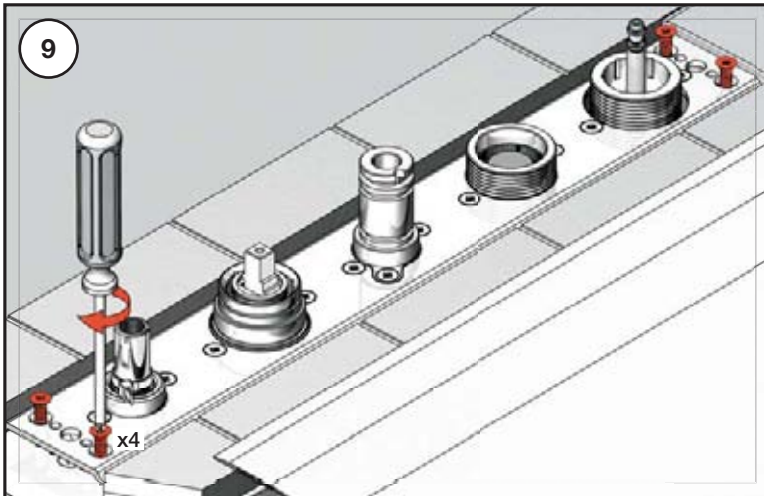

Max. 65°C, 150°F

A24 + BK1, BK2, BK3, BK4, BK14:

Fitting of trim
Montage von Aufputzteilen
Montage van de afbouwdeelen

Montering af greb
Montering af greb
Montage des parties visibles

VOLA A/S
 Lunavej 2
 DK-8700 Horsens
 Tlf : + 45 7023 5500
 Fax: + 45 7023 5511
 sales@vola.com
 www.vola.com