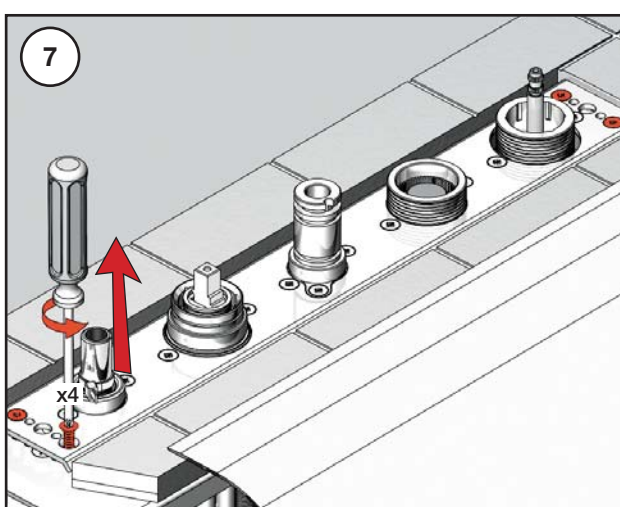

www.vola.com
BK_V5_40600036
5 703182 372389

Data, 3 Bar (Max. 10 Bar):

	l/min.	Gal/min.
T1	10	2.6
090D/E	BK 5, 7, 10, 12:	20 5.3
	BK 6, 8, 11, 13:	25 6.6
	BK 15, 16:	25 6.6
A24	BK 1, 3:	15 3.9
	BK 2, 4:	19 5.0
	BK 14:	22 5.8

Max. 65°C, 150°F

A24 + BK1, BK2, BK3, BK4, BK14:

Fitting of trim
Montage von Aufputzteilen
Montage van de afbouwdeelen

Montering af greb
Montering af greb
Montage des parties visibles

VOLA A/S
 Lunavej 2
 DK-8700 Horsens
 Tlf : + 45 7023 5500
 Fax: + 45 7023 5511
 sales@vola.com
 www.vola.com