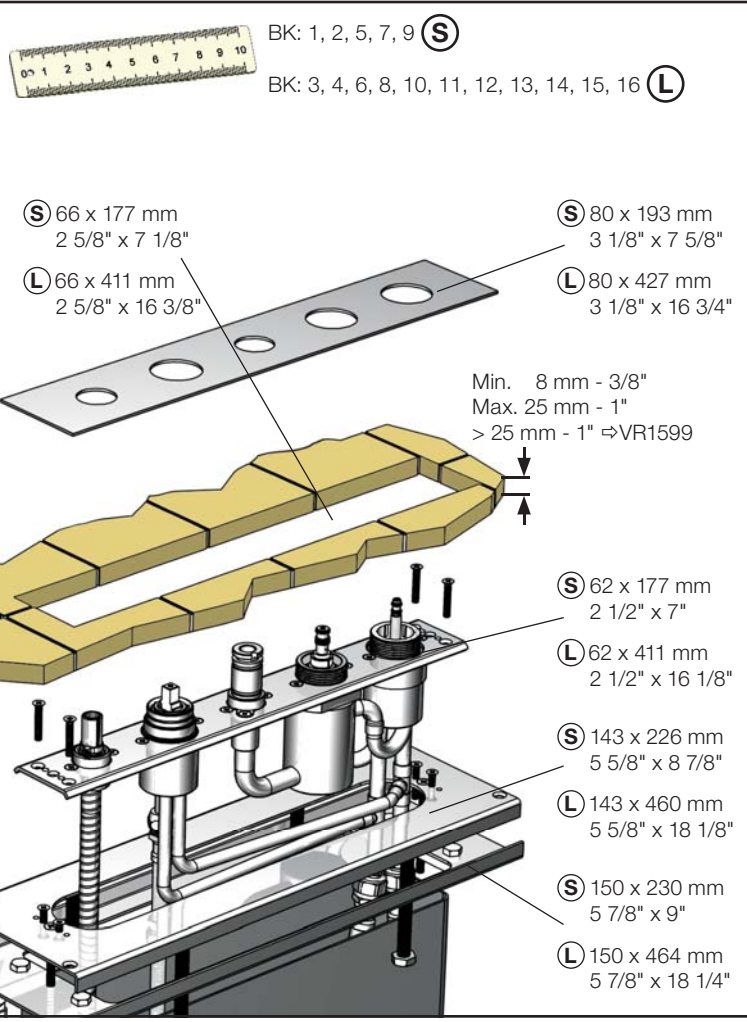

www.vola.com
BK_V5_40600036
5 703182 372389

Data, 3 Bar (Max. 10 Bar):

	l/min.	Gal/min.
T1	10	2.6
090D/E	BK 5, 7, 10, 12:	20 5.3
	BK 6, 8, 11, 13:	25 6.6
	BK 15, 16:	25 6.6
A24	BK 1, 3:	15 3.9
	BK 2, 4:	19 5.0
	BK 14:	22 5.8

Max. 65°C, 150°F

A24 + BK1, BK2, BK3, BK4, BK14:

Fitting of trim
Montage von Aufputzteilen
Montage van de afbouwdeelen

Montering af greb
Montering af greb
Montage des parties visibles

VOLA A/S
 Lunavej 2
 DK-8700 Horsens
 Tlf : + 45 7023 5500
 Fax: + 45 7023 5511
 sales@vola.com
 www.vola.com