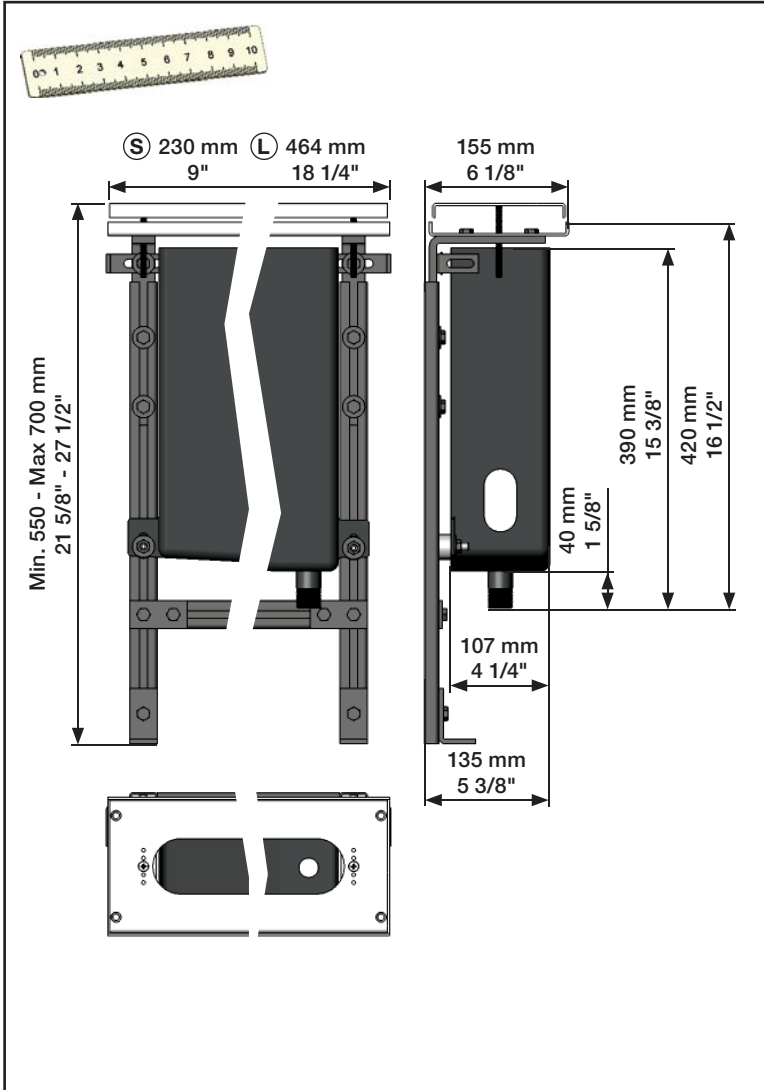

www.vola.com
BK_V5_40600036
5 703182 372389

Data, 3 Bar (Max. 10 Bar):

	l/min.	Gal/min.
T1	10	2.6
090D/E	BK 5, 7, 10, 12:	20 5.3
	BK 6, 8, 11, 13:	25 6.6
	BK 15, 16:	25 6.6
A24	BK 1, 3:	15 3.9
	BK 2, 4:	19 5.0
	BK 14:	22 5.8

Max. 65°C, 150°F

A24 + BK1, BK2, BK3, BK4, BK14:

Fitting of trim
Montage von Aufputzteilen
Montage van de afbouwdeelen

Montering af greb
Montering af greb
Montage des parties visibles

VOLA A/S
 Lunavej 2
 DK-8700 Horsens
 Tlf : + 45 7023 5500
 Fax: + 45 7023 5511
 sales@vola.com
 www.vola.com