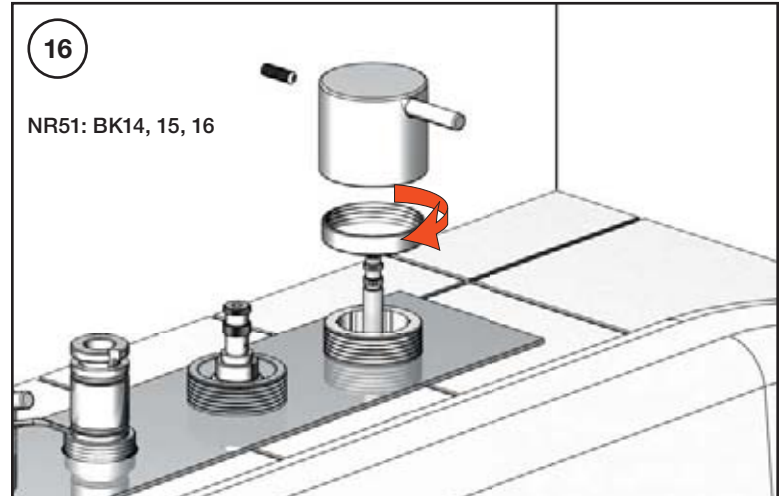

Max. 65°C, 150°F

A24 + BK1, BK2, BK3, BK4, BK14:

Fitting of trim
Montage von Aufputzteilen
Montage van de afbouwdeelen

Montering af greb
Montering af greb
Montage des parties visibles

VOLA A/S
 Lunavej 2
 DK-8700 Horsens
 Tlf : + 45 7023 5500
 Fax: + 45 7023 5511
 sales@vola.com
 www.vola.com