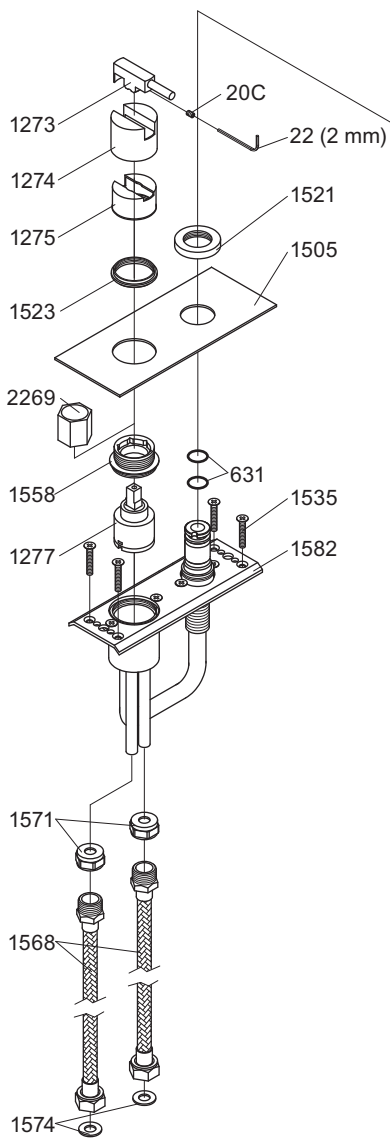

www.vola.com
BK_V5_40600036
5 703182 372389

Data, 3 Bar (Max. 10 Bar):

	l/min.	Gal/min.
T1	10	2.6
090D/E	BK 5, 7, 10, 12:	20 5.3
	BK 6, 8, 11, 13:	25 6.6
	BK 15, 16:	25 6.6
A24	BK 1, 3:	15 3.9
	BK 2, 4:	19 5.0
	BK 14:	22 5.8

Max. 65°C, 150°F

A24 + BK1, BK2, BK3, BK4, BK14:

Fitting of trim
Montage von Aufputzteilen
Montage van de afbouwdeelen

Montering af greb
Montering af greb
Montage des parties visibles

VOLA A/S
 Lunavej 2
 DK-8700 Horsens
 Tlf : + 45 7023 5500
 Fax: + 45 7023 5511
 sales@vola.com
 www.vola.com

VOLA BK5, BK7

Dato	Okt. 96
Rev.	0
Blad	SB 69