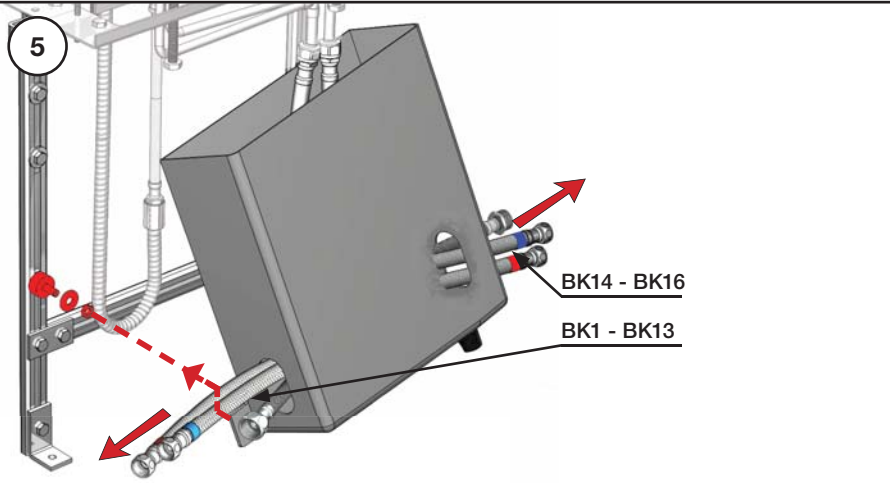

www.vola.com
BK_V5_40600036
5 703182 372389

Data, 3 Bar (Max. 10 Bar):

	l/min.	Gal/min.
T1	10	2.6
090D/E	BK 5, 7, 10, 12:	20 5.3
	BK 6, 8, 11, 13:	25 6.6
	BK 15, 16:	25 6.6
A24	BK 1, 3:	15 3.9
	BK 2, 4:	19 5.0
	BK 14:	22 5.8

Max. 65°C, 150°F

A24 + BK1, BK2, BK3, BK4, BK14:

Fitting of trim
Montage von Aufputzteilen
Montage van de afbouwdeelen

Montering af greb
Montering af greb
Montage des parties visibles

VOLA A/S
 Lunavej 2
 DK-8700 Horsens
 Tlf : + 45 7023 5500
 Fax: + 45 7023 5511
 sales@vola.com
 www.vola.com