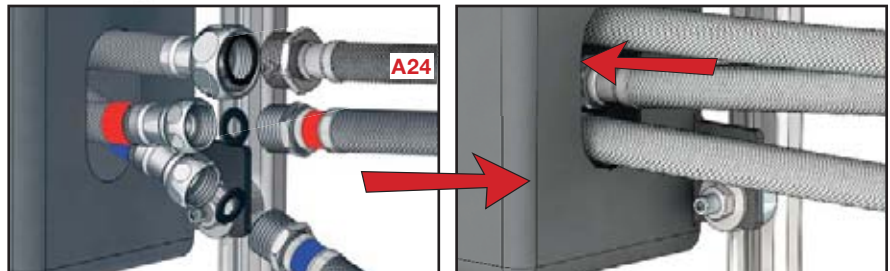

Max. 65°C, 150°F

A24 + BK1, BK2, BK3, BK4, BK14:

Fitting of trim
Montage von Aufputzteilen
Montage van de afbouwdeelen

Montering af greb
Montering af greb
Montage des parties visibles

VOLA A/S
 Lunavej 2
 DK-8700 Horsens
 Tlf : + 45 7023 5500
 Fax: + 45 7023 5511
 sales@vola.com
 www.vola.com