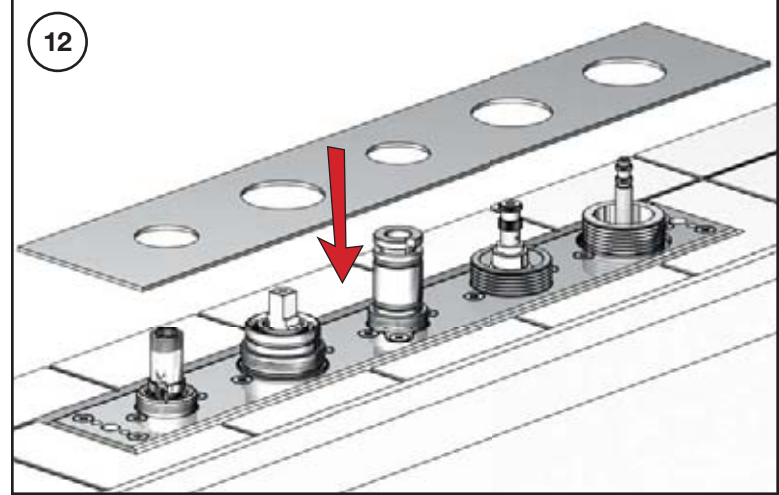

Max. 65°C, 150°F

A24 + BK1, BK2, BK3, BK4, BK14:

Fitting of trim
Montage von Aufputzteilen
Montage van de afbouwdeelen

Montering af greb
Montering af greb
Montage des parties visibles

VOLA A/S
 Lunavej 2
 DK-8700 Horsens
 Tlf : + 45 7023 5500
 Fax: + 45 7023 5511
 sales@vola.com
 www.vola.com