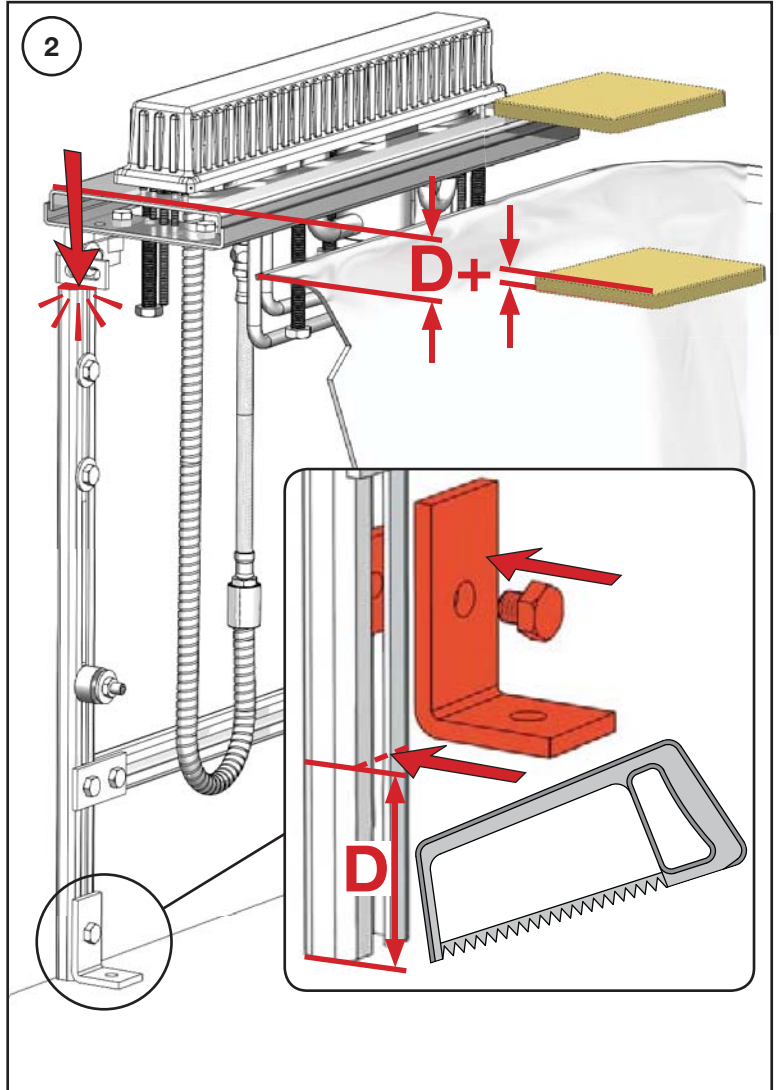

www.vola.com
BK_V5_40600036
5 703182 372389

Data, 3 Bar (Max. 10 Bar):

	l/min.	Gal/min.
T1	10	2.6
090D/E	BK 5, 7, 10, 12:	20 5.3
	BK 6, 8, 11, 13:	25 6.6
	BK 15, 16:	25 6.6
A24	BK 1, 3:	15 3.9
	BK 2, 4:	19 5.0
	BK 14:	22 5.8

Max. 65°C, 150°F

A24 + BK1, BK2, BK3, BK4, BK14:

Fitting of trim
Montage von Aufputzteilen
Montage van de afbouwdeelen

Montering af greb
Montering af greb
Montage des parties visibles

VOLA A/S
 Lunavej 2
 DK-8700 Horsens
 Tlf : + 45 7023 5500
 Fax: + 45 7023 5511
 sales@vola.com
 www.vola.com