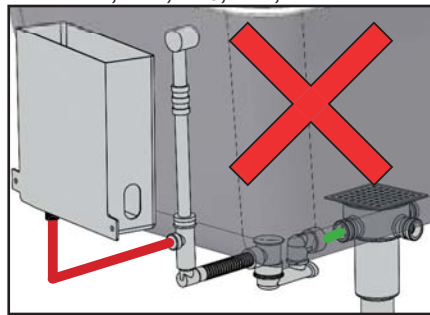

Max. 65°C, 150°F

A24 + BK1, BK2, BK3, BK4, BK14:

Fitting of trim
Montage von Aufputzteilen
Montage van de afbouwdeelen

Montering af greb
Montering af greb
Montage des parties visibles

VOLA A/S
 Lunavej 2
 DK-8700 Horsens
 Tlf : + 45 7023 5500
 Fax: + 45 7023 5511
 sales@vola.com
 www.vola.com