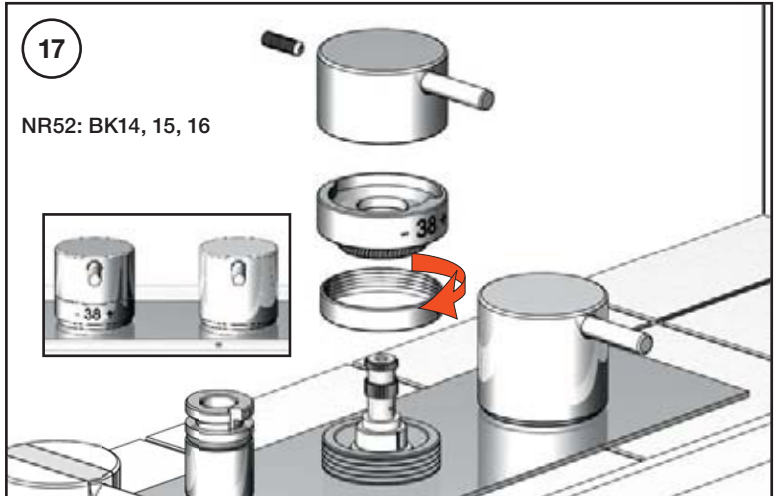

Max. 65°C, 150°F

A24 + BK1, BK2, BK3, BK4, BK14:

Fitting of trim
Montage von Aufputzteilen
Montage van de afbouwdeelen

Montering af greb
Montering af greb
Montage des parties visibles

VOLA A/S
 Lunavej 2
 DK-8700 Horsens
 Tlf : + 45 7023 5500
 Fax: + 45 7023 5511
 sales@vola.com
 www.vola.com