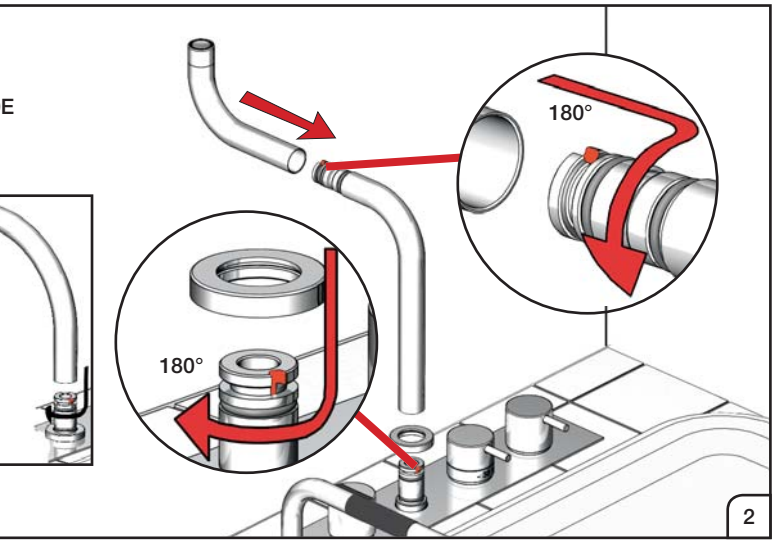

Max. 65°C, 150°F

A24 + BK1, BK2, BK3, BK4, BK14:

Fitting of trim
Montage von Aufputzteilen
Montage van de afbouwdeelen

Montering af greb
Montering af greb
Montage des parties visibles

VOLA A/S
 Lunavej 2
 DK-8700 Horsens
 Tlf : + 45 7023 5500
 Fax: + 45 7023 5511
 sales@vola.com
 www.vola.com