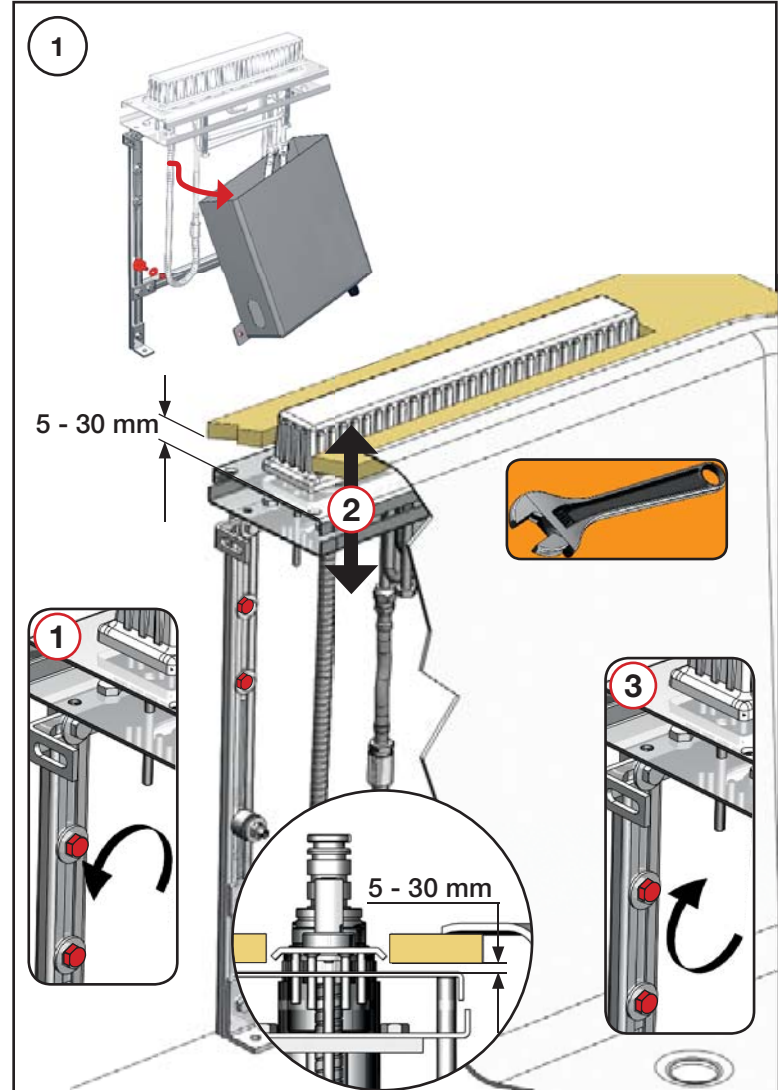

www.vola.com
BK_V5_40600036
5 703182 372389

Data, 3 Bar (Max. 10 Bar):

	l/min.	Gal/min.
T1	10	2.6
090D/E	BK 5, 7, 10, 12:	20 5.3
	BK 6, 8, 11, 13:	25 6.6
	BK 15, 16:	25 6.6
A24	BK 1, 3:	15 3.9
	BK 2, 4:	19 5.0
	BK 14:	22 5.8

Max. 65°C, 150°F

A24 + BK1, BK2, BK3, BK4, BK14:

Fitting of trim
Montage von Aufputzteilen
Montage van de afbouwdeelen

Montering af greb
Montering af greb
Montage des parties visibles

VOLA A/S
 Lunavej 2
 DK-8700 Horsens
 Tlf : + 45 7023 5500
 Fax: + 45 7023 5511
 sales@vola.com
 www.vola.com