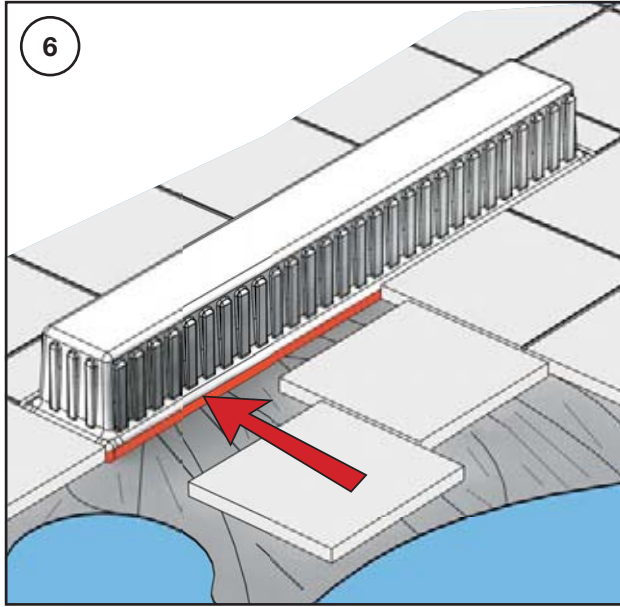

Max. 65°C, 150°F

A24 + BK1, BK2, BK3, BK4, BK14:

Fitting of trim
Montage von Aufputzteilen
Montage van de afbouwdeelen

Montering af greb
Montering af greb
Montage des parties visibles

VOLA A/S
 Lunavej 2
 DK-8700 Horsens
 Tlf : + 45 7023 5500
 Fax: + 45 7023 5511
 sales@vola.com
 www.vola.com