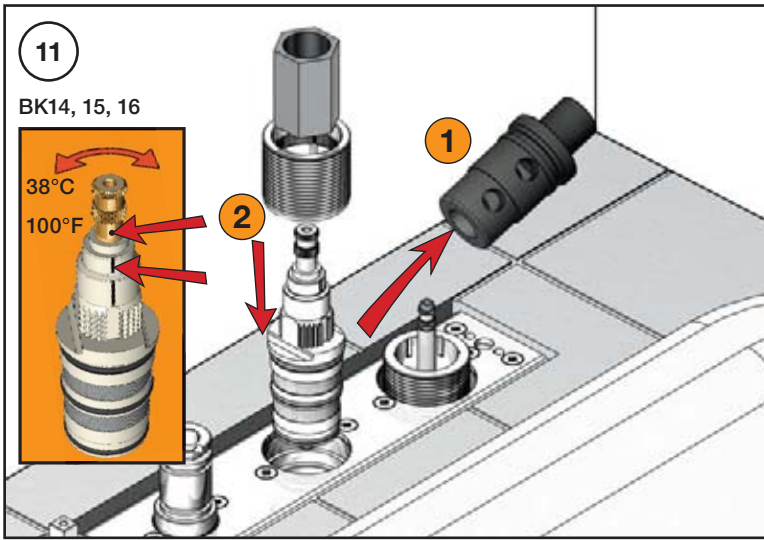

Max. 65°C, 150°F

A24 + BK1, BK2, BK3, BK4, BK14:

Fitting of trim
Montage von Aufputzteilen
Montage van de afbouwdeelen

Montering af greb
Montering af greb
Montage des parties visibles

VOLA A/S
 Lunavej 2
 DK-8700 Horsens
 Tlf : + 45 7023 5500
 Fax: + 45 7023 5511
 sales@vola.com
 www.vola.com