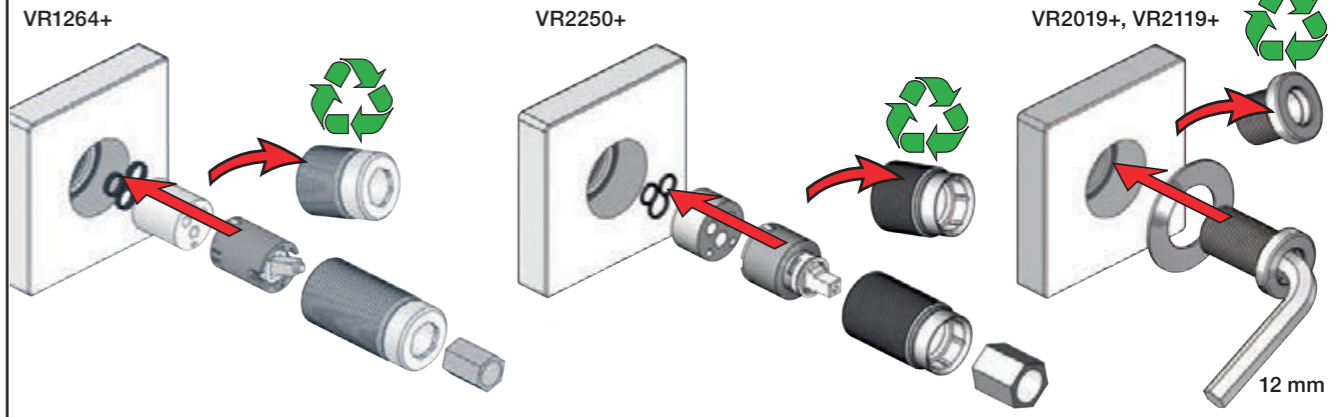

Fitting of extension
Montage von verlängerung
Monterings af forlængerdele
Monterings av förlängning
Montage van de verlængstukken
Montage des rallonges