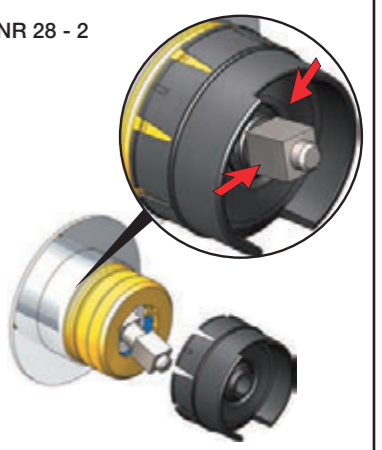

Sweden: ENDAST PEX.
 Se separat vägledning for PEX

6 Waterproof membrane
 Wasserdichte Membran
 Vandtæt membran
 Vattentät membran
 Waterdicht membran
 Membrane imperable

	Ø52 mm Ø2"
	Ø42 mm Ø1 5/8"
	Ø42 mm Ø1 5/8"
	Ø42 mm Ø1 5/8"

Handle assembly
 Montage vom Griffe

Montage af greb
 Montering av grepp

Installatie van de grip
 l'installation de poignées

	A	
VR3279	16 mm	31 - 36 mm
VR3279B	12 mm	27 - 32 mm
VR3279C	8 mm	23 - 28 mm

	A	
VR2279	16 mm	30 - 34 mm
VR2279B	12 mm	26 - 30 mm
VR2279C	8 mm	22 - 26 mm