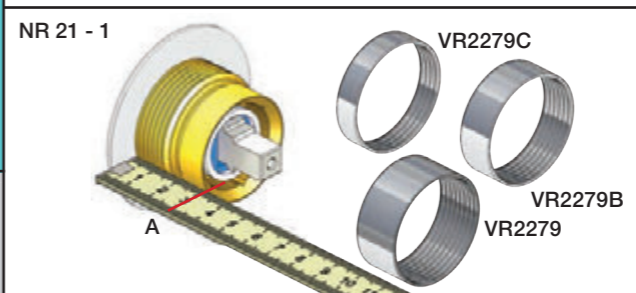

A	
VR2279	16 mm	30 - 34 mm
VR2279B	12 mm	26 - 30 mm
VR2279C	8 mm	22 - 26 mm