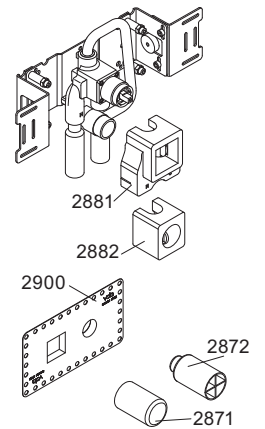

VOLA A/S
Lunavej 2
DK-8700 Horsens
Tlf : + 45 7023 5500
Fax: + 45 7023 5511
sales@vola.com
www.vola.com

VOLA 2100
2100X, 2200V, 2300

Dato

Feb. 10

Rev.

1

Blad

SB 10.7