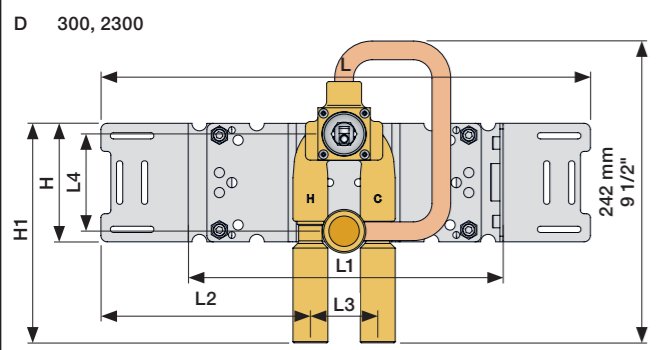

100/200/300/400	VR1264	VR1400	VR2019
40 - 52 mm	Std.	Std.	Std.
30 - 40 mm	+10	+10	+10
20 - 30 mm	+20	+20	+20
10 - 20 mm	+30	+30	+30
0 - 10 mm	+40	+40	+40
-10 - 0 mm	+50	+50	+50

2100/2200/2300/2400	VR2250	VR1400	VR2019
35 - 47 mm	Std.	Std.	Std.
25 - 35 mm	+10	+10	+10
15 - 25 mm	+20	+20	+20
5 - 15 mm	+30	+30	+30
-5 - 5 mm	+40	+40	+40
-15 - -5 mm	+50	+50	+50

	L	L1	L2	L3	L4	L5	H	H1
A			129 mm 5"			-		120 mm 4 3/4"
B	395 mm 15 1/2"	260 mm 10"	207 mm 8 1/8"			-		-
C			234 mm 9 1/4"	54 mm 2 1/8"	78 mm 3 1/16"			-
D			168 mm 6 5/8"					175 mm 6 7/8"
E	490 mm 19 1/2"	355 mm 14"				78 mm 3 1/16"		120 mm 4 3/4"
F	570 mm 23"	435 mm 17"	139 mm 5 1/2"			156 mm 6 1/8"		

200: 200V + 200M
400: 400V + 2 x 200M
2400: 2400V + 2 x 200M
400N: 400NV + 200M
2400N: 2400NV + 200M
400T: 400TV + 200M
2400T: 2400TV + 200M
400F: 400FV + 200M
2400F: 2400FV + 200M
400R: 400RV + 200M
2400R: 2400RV + 200M