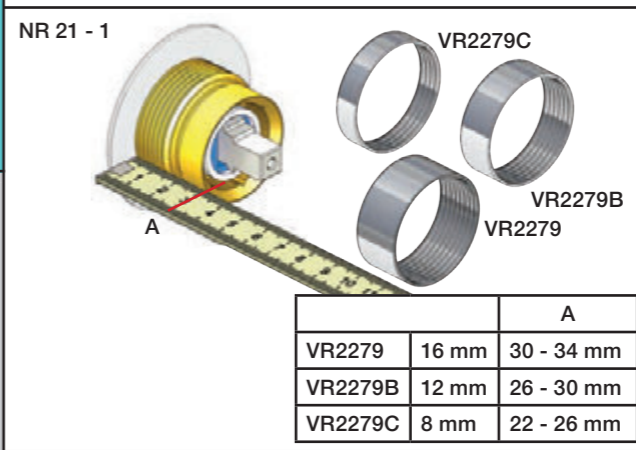

Sweden: ENDAST PEX.
 Se separat vägledning for PEX

6 Waterproof membrane
 Wasserdichte Membran
 Vandtæt membran
 Vattentät membran
 Waterdicht membran
 Membrane imperable

	Ø52 mm Ø2"
	Ø42 mm Ø1 5/8"
	Ø42 mm Ø1 5/8"
	Ø42 mm Ø1 5/8"

Handle assembly
 Montage vom Griffe

Montage af greb
 Montering av grepp

Installatie van de grip
 l'installation de poignées

	A	
VR3279	16 mm	31 - 36 mm
VR3279B	12 mm	27 - 32 mm
VR3279C	8 mm	23 - 28 mm

	A	
VR2279	16 mm	30 - 34 mm
VR2279B	12 mm	26 - 30 mm
VR2279C	8 mm	22 - 26 mm

	A	
VR2204	16 mm	31 - 36 mm
VR2204B	12 mm	27 - 32 mm
VR2204C	8 mm	23 - 28 mm

2100

NR21: VR020C, VR22, VR1275, VR2269, VR2273, VR2278, VR2279, VR2279B, VR2279C
 VR1277K: VR22, VR1277, VR2269

2100

2100X

2200V