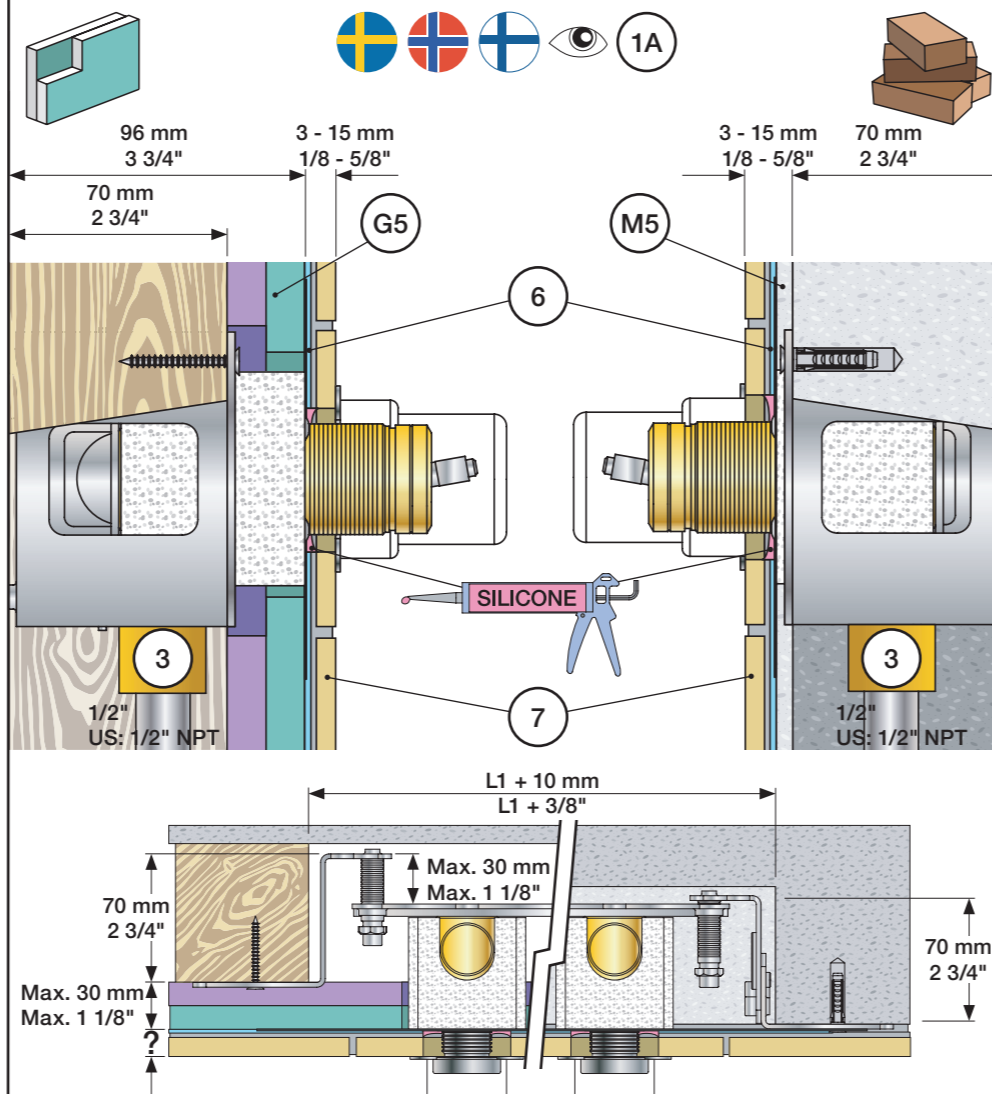

VOLA 100, 100X, 200, 200V, 300
 VOLA 400DV, 400, 400V, 400N, 400NV, 400T
 VOLA 400TV, 400F, 400FV, 400R, 400RV
 VOLA 2100, 2100X, 2200, 2200V, 2300, 2400
 VOLA 2400V, 2400N, 2400NV, 2400T, 2400TV
 VOLA 2400F, 2400FV, 2400R, 2400RV

Fitting instruction
 Montageanleitung
 Monteringsvejledning

Monteringsvægledning
 Montage hanledning
 Manuel de montage

www.vola.com
 100-2100_V11 40999996

Data, 3 Bar/43.5 Psi:

	l/min.	Gal./min.	Max. 65°C, 150°F
100:	18,3	4.8	
400V:	15,6	4.1	
2100:	25,2	6.7	
2400V:	22,2	5.9	

	A	
VR2204	16 mm	31 - 36 mm
VR2204B	12 mm	27 - 32 mm
VR2204C	8 mm	23 - 28 mm

2100

NR21: VR020C, VR22, VR1275, VR2269, VR2273, VR2278, VR2279, VR2279B, VR2279C
 VR1277K: VR22, VR1277, VR2269

2100

2100X

2200V