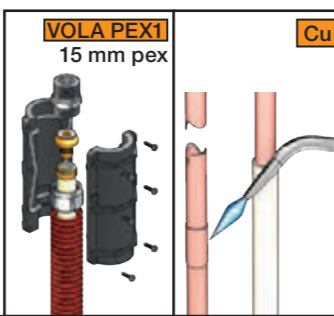

Fitting of extension
 Montage von verlängerung
 Monterings af forlængerdele
 Monterings av förlängning
 Montage van de verlængstukken
 Montage des rallonges

1 Check the local legislation.
 Bitte die örtlichen Vorschriften überprüfen.
 Tjek de lokale regler.
 Kontrollera lokala föreskrifter
 Nazitten lokale regelgeving.
 Vérifiez la législation locale.

1A Box till inbyggnadsblandare.
 Boks til indbygningsblander.
 Laatikko seinäasenteiselle sekoittajalle.

Ingår inte i leveransen
 köps separat.
 Ikke inkludert, kjøpes
 separat.
 Eivät sisälly tilaukseen,
 ostettava erikseen.

Sweden: ENDAST PEX.
 Se separat vägledning for PEX

6 Waterproof membrane
 Wasserdichte Membran
 Vandtæt membran
 Vattentät membran
 Waterdicht membran
 Membrane imperable

	Ø52 mm Ø2"
	Ø42 mm Ø1 5/8"
	Ø42 mm Ø1 5/8"
	Ø42 mm Ø1 5/8"