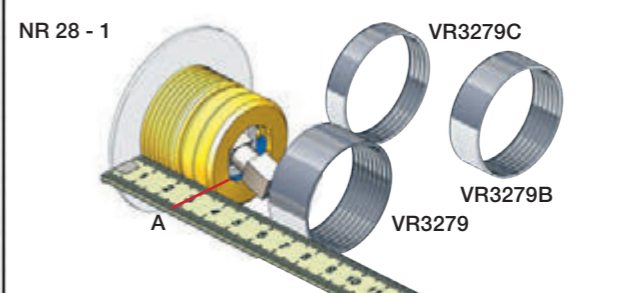

Sweden: ENDAST PEX.
 Se separat vägledning for PEX

6 Waterproof membrane
 Wasserdichte Membran
 Vandtæt membran
 Vattentät membran
 Waterdicht membran
 Membrane imperable

	Ø52 mm Ø2"
	Ø42 mm Ø1 5/8"
	Ø42 mm Ø1 5/8"
	Ø42 mm Ø1 5/8"

Handle assembly
 Montage vom Griffe

Montage af greb
 Montering av grepp

Installatie van de grip
 l'installation de poignées

	A	
VR3279	16 mm	31 - 36 mm
VR3279B	12 mm	27 - 32 mm
VR3279C	8 mm	23 - 28 mm

	A	
VR2279	16 mm	30 - 34 mm
VR2279B	12 mm	26 - 30 mm
VR2279C	8 mm	22 - 26 mm