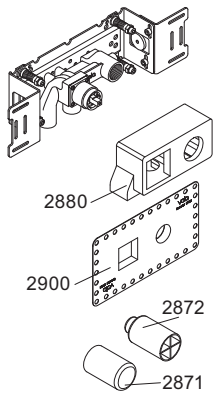

Handle assembly
 Montage vom Griffe

Montage af greb
 Montering av grepp

Installatie van de grip
 l'installation de poignées

	A	
VR3279	16 mm	31 - 36 mm
VR3279B	12 mm	27 - 32 mm
VR3279C	8 mm	23 - 28 mm

	A	
VR2279	16 mm	30 - 34 mm
VR2279B	12 mm	26 - 30 mm
VR2279C	8 mm	22 - 26 mm

	A	
VR2204	16 mm	31 - 36 mm
VR2204B	12 mm	27 - 32 mm
VR2204C	8 mm	23 - 28 mm

2100

NR21: VR020C, VR22, VR1275, VR2269, VR2273, VR2278, VR2279, VR2279B, VR2279C
 VR1277K: VR22, VR1277, VR2269

2100

2100X

2200V