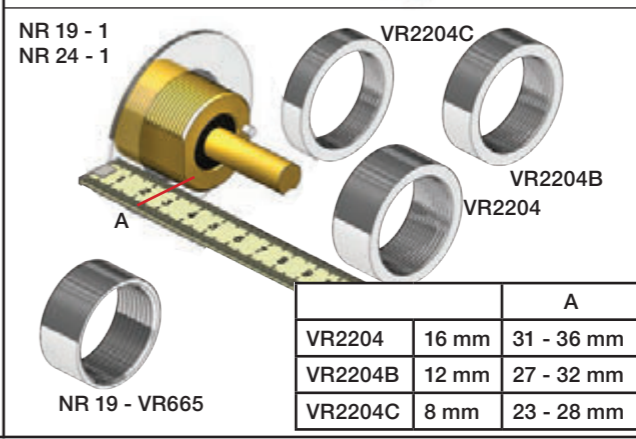

Sweden: ENDAST PEX.
 Se separat vägledning for PEX

6 Waterproof membrane
 Wasserdichte Membran
 Vandtæt membran
 Vattentät membran
 Waterdicht membran
 Membrane imperable

	Ø52 mm Ø2"
	Ø42 mm Ø1 5/8"
	Ø42 mm Ø1 5/8"
	Ø42 mm Ø1 5/8"

Handle assembly
 Montage vom Griffe

Montage af greb
 Montering av grepp

Installatie van de grip
 l'installation de poignées

	A	
VR3279	16 mm	31 - 36 mm
VR3279B	12 mm	27 - 32 mm
VR3279C	8 mm	23 - 28 mm

	A	
VR2279	16 mm	30 - 34 mm
VR2279B	12 mm	26 - 30 mm
VR2279C	8 mm	22 - 26 mm

	A	
VR2204	16 mm	31 - 36 mm
VR2204B	12 mm	27 - 32 mm
VR2204C	8 mm	23 - 28 mm

2100

NR21: VR020C, VR22, VR1275, VR2269, VR2273, VR2278, VR2279, VR2279B, VR2279C
 VR1277K: VR22, VR1277, VR2269

2100

2100X

2200V