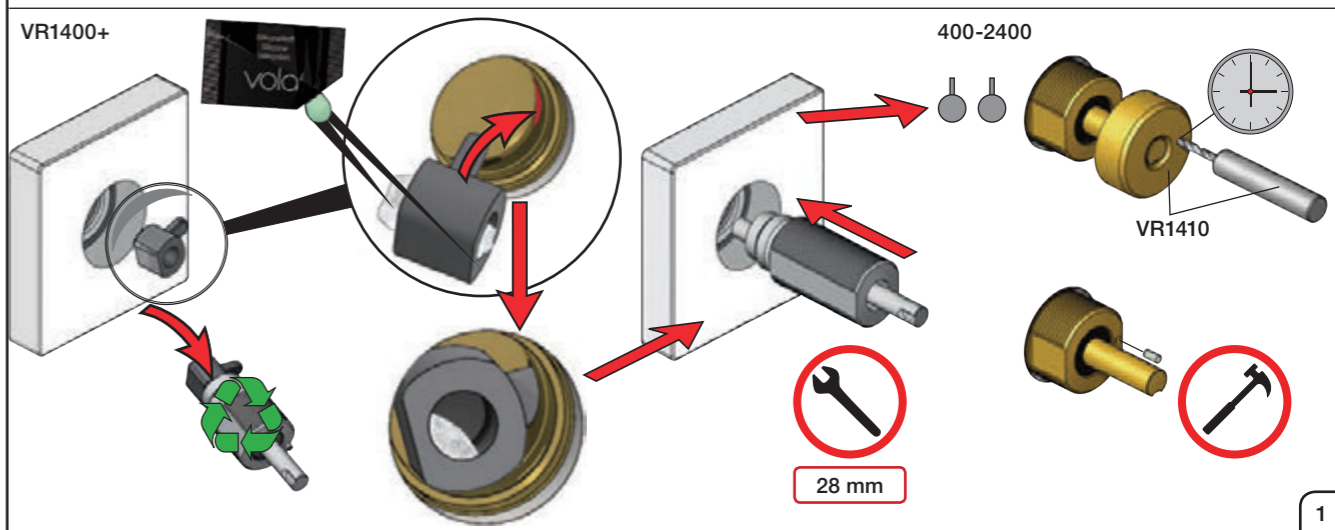

Fitting of extension
Montage von verlängerung
Monterings af forlængerdele
Monterings av förlängning
Montage van de verlængstukken
Montage des rallonges