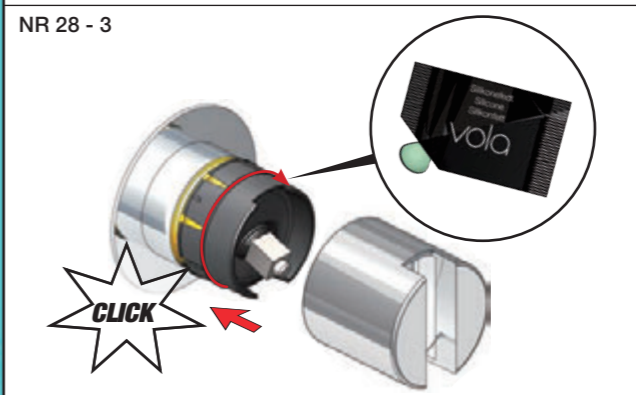

Sweden: ENDAST PEX.
 Se separat vägledning for PEX

6 Waterproof membrane
 Wasserdichte Membran
 Vandtæt membran
 Vattentät membran
 Waterdicht membran
 Membrane imperable

	Ø52 mm Ø2"
	Ø42 mm Ø1 5/8"
	Ø42 mm Ø1 5/8"
	Ø42 mm Ø1 5/8"

Handle assembly
 Montage vom Griffe

Montage af greb
 Montering av grepp

Installatie van de grip
 l'installation de poignées

	A	
VR3279	16 mm	31 - 36 mm
VR3279B	12 mm	27 - 32 mm
VR3279C	8 mm	23 - 28 mm

	A	
VR2279	16 mm	30 - 34 mm
VR2279B	12 mm	26 - 30 mm
VR2279C	8 mm	22 - 26 mm