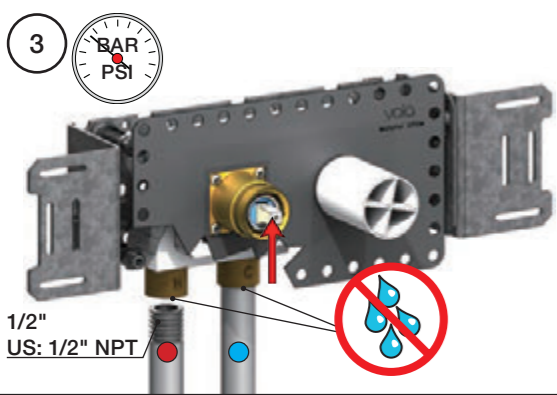

200: 200V + 200M
 400: 400V + 2 x 200M
 2400: 2400V + 2 x 200M
 400N: 400NV + 200M
 2400N: 2400NV + 200M
 400T: 400TV + 200M
 2400T: 2400TV + 200M
 400F: 400FV + 200M
 2400F: 2400FV + 200M
 400R: 400RV + 200M
 2400R: 2400RV + 200M

Fitting of extension
 Montage von verlängerung
 Monterings af forlængerdele
 Monterings av förlängning
 Montage van de verlængstukken
 Montage des rallonges

1 Check the local legislation.
 Bitte die örtlichen Vorschriften überprüfen.
 Tjek de lokale regler.
 Kontrollera lokala föreskrifter
 Nazitten lokale regelgeving.
 Vérifiez la législation locale.

1A Box till inbyggnadsblandare.
 Boks til indbygningsblander.
 Laatikko seinäasenteiselle sekoittajalle.

Ingår inte i leveransen
 köps separat.
 Ikke inkludert, kjøpes
 separat.
 Eivät sisälly tilaukseen,
 ostettava erikseen.