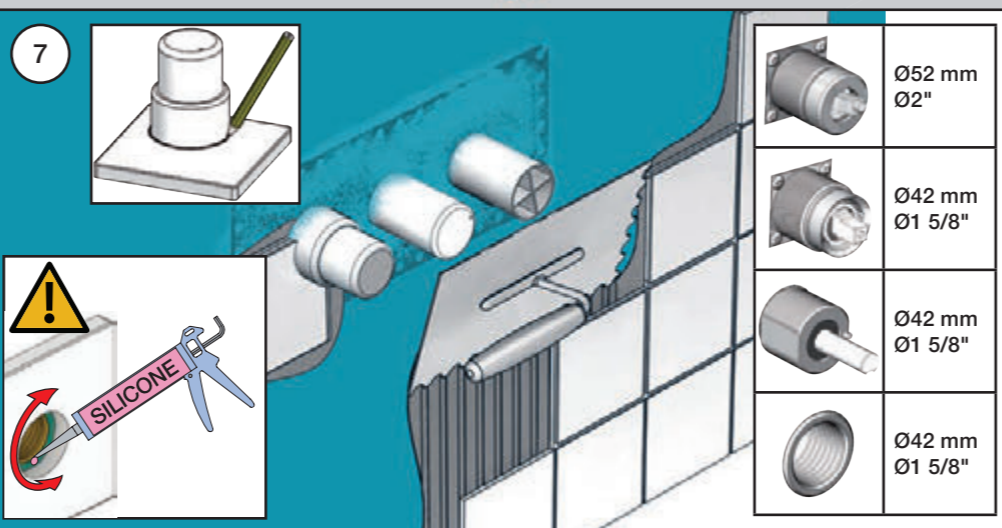

Fitting of extension
 Montage von verlängerung
 Monterings af forlængerdele
 Monterings av förlängning
 Montage van de verlængstukken
 Montage des rallonges

1 Check the local legislation.
 Bitte die örtlichen Vorschriften überprüfen.
 Tjek de lokale regler.
 Kontrollera lokala föreskrifter
 Nazitten lokale regelgeving.
 Vérifiez la législation locale.

1A Box till inbyggnadsblandare.
 Boks til indbygningsblander.
 Laatikko seinäasenteiselle sekoittajalle.

Ingår inte i leveransen
 köps separat.
 Ikke inkludert, kjøpes
 separat.
 Eivät sisälly tilaukseen,
 ostettava erikseen.

Sweden: ENDAST PEX.
 Se separat vägledning for PEX

6 Waterproof membrane
 Wasserdichte Membran
 Vandtæt membran
 Vattentät membran
 Waterdicht membran
 Membrane imperable

	Ø52 mm Ø2"
	Ø42 mm Ø1 5/8"
	Ø42 mm Ø1 5/8"
	Ø42 mm Ø1 5/8"