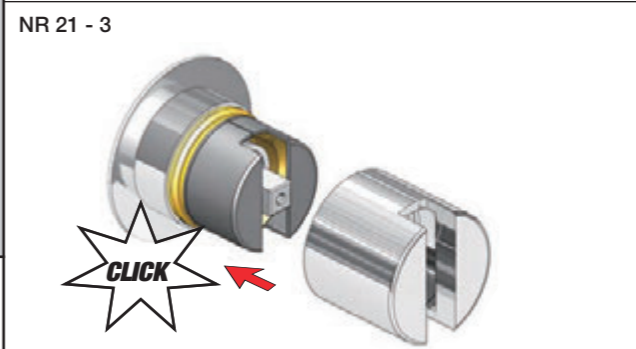

Sweden: ENDAST PEX.
 Se separat vägledning for PEX

6 Waterproof membrane
 Wasserdichte Membran
 Vandtæt membran
 Vattentät membran
 Waterdicht membran
 Membrane imperable

	Ø52 mm Ø2"
	Ø42 mm Ø1 5/8"
	Ø42 mm Ø1 5/8"
	Ø42 mm Ø1 5/8"

Handle assembly
 Montage vom Griffe

Montage af greb
 Montering av grepp

Installatie van de grip
 l'installation de poignées

	A	
VR3279	16 mm	31 - 36 mm
VR3279B	12 mm	27 - 32 mm
VR3279C	8 mm	23 - 28 mm

	A	
VR2279	16 mm	30 - 34 mm
VR2279B	12 mm	26 - 30 mm
VR2279C	8 mm	22 - 26 mm

	A	
VR2204	16 mm	31 - 36 mm
VR2204B	12 mm	27 - 32 mm
VR2204C	8 mm	23 - 28 mm

2100

NR21: VR020C, VR22, VR1275, VR2269, VR2273, VR2278, VR2279, VR2279B, VR2279C
 VR1277K: VR22, VR1277, VR2269

2100

2100X

2200V