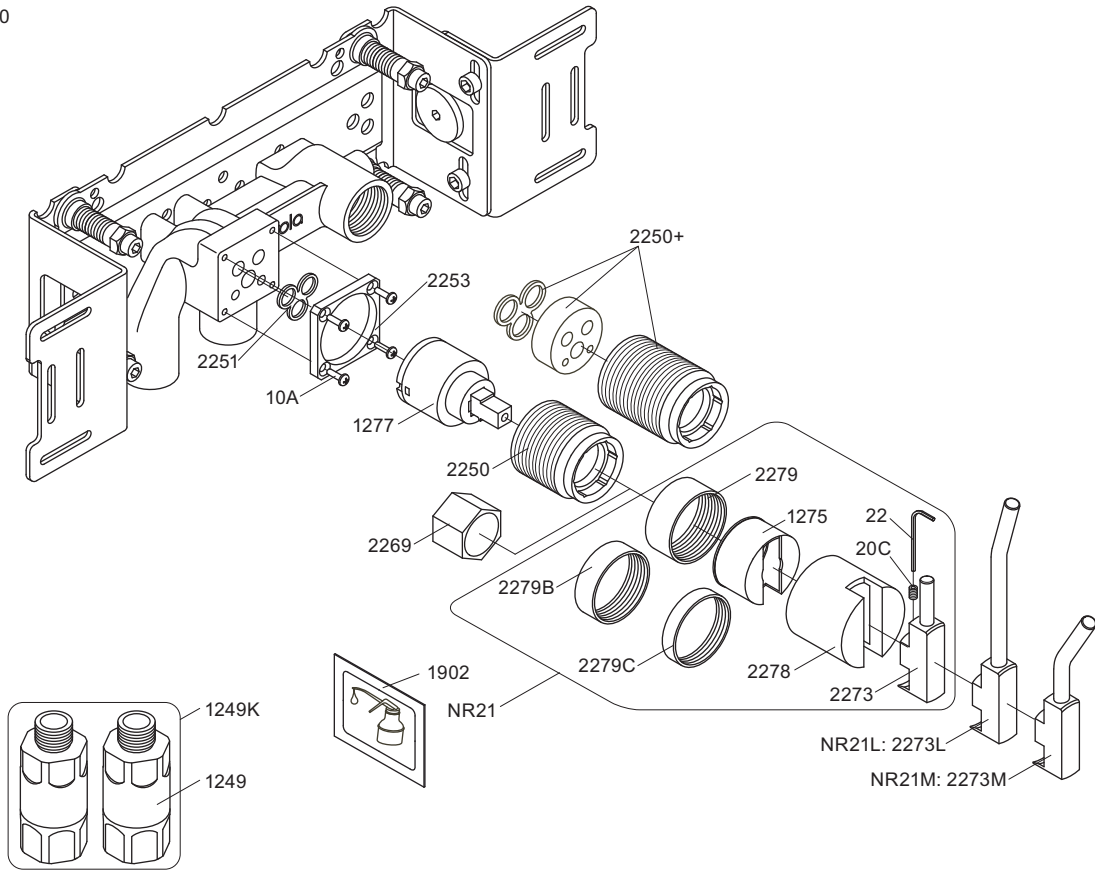

Sweden: ENDAST PEX.
 Se separat vägledning for PEX

6 Waterproof membrane
 Wasserdichte Membran
 Vandtæt membran
 Vattentät membran
 Waterdicht membran
 Membrane imperable

	Ø52 mm Ø2"
	Ø42 mm Ø1 5/8"
	Ø42 mm Ø1 5/8"
	Ø42 mm Ø1 5/8"

Handle assembly
 Montage vom Griffe

Montage af greb
 Montering av grepp

Installatie van de grip
 l'installation de poignées

	A	
VR3279	16 mm	31 - 36 mm
VR3279B	12 mm	27 - 32 mm
VR3279C	8 mm	23 - 28 mm

	A	
VR2279	16 mm	30 - 34 mm
VR2279B	12 mm	26 - 30 mm
VR2279C	8 mm	22 - 26 mm

	A	
VR2204	16 mm	31 - 36 mm
VR2204B	12 mm	27 - 32 mm
VR2204C	8 mm	23 - 28 mm

2100

NR21: VR020C, VR22, VR1275, VR2269, VR2273, VR2278, VR2279, VR2279B, VR2279C
 VR1277K: VR22, VR1277, VR2269

2100

2100X

2200V