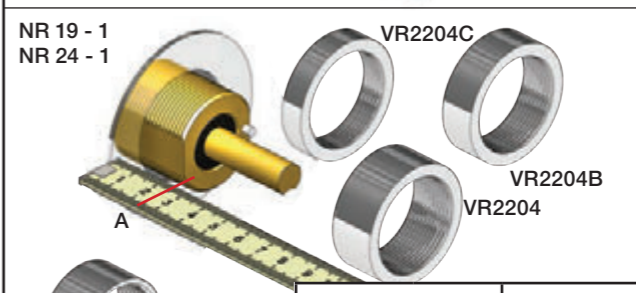

Sweden: ENDAST PEX.
 Se separat vägledning for PEX

6 Waterproof membrane
 Wasserdichte Membran
 Vandtæt membran
 Vattentät membran
 Waterdicht membran
 Membrane imperable

	Ø52 mm Ø2"
	Ø42 mm Ø1 5/8"
	Ø42 mm Ø1 5/8"
	Ø42 mm Ø1 5/8"

Handle assembly
 Montage vom Griffe

Montage af greb
 Montering av grepp

Installatie van de grip
 l'installation de poignées

	A	
VR3279	16 mm	31 - 36 mm
VR3279B	12 mm	27 - 32 mm
VR3279C	8 mm	23 - 28 mm

	A	
VR2279	16 mm	30 - 34 mm
VR2279B	12 mm	26 - 30 mm
VR2279C	8 mm	22 - 26 mm

	A	
VR2204	16 mm	31 - 36 mm
VR2204B	12 mm	27 - 32 mm
VR2204C	8 mm	23 - 28 mm

2100

NR21: VR020C, VR22, VR1275, VR2269, VR2273, VR2278, VR2279, VR2279B, VR2279C
 VR1277K: VR22, VR1277, VR2269

2100

2100X

2200V