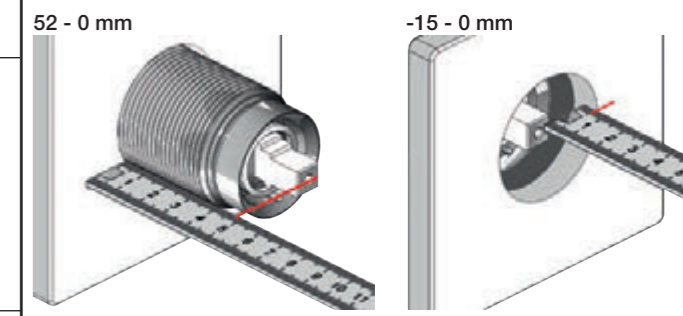

Data, 3 Bar/43.5 Psi:

	l/min.	Gal./min.	Max. 65°C, 150°F
100:	18,3	4.8	
400V:	15,6	4.1	
2100:	25,2	6.7	
2400V:	22,2	5.9	

Max.: 10 Bar/145 psi

DE: Bitte separat beiliegende Anleitung für die Schalldämpfer VR1249 beachten

Extension Verlängerung	Forlængerdele Förlängning	Verlængstukken Modification
100/200/300/400	VR1264	VR1400 VR2019
Tiles:	3 - 15 mm Std.	Std. Std.
Fliesen:	15 - 25 mm +10	+10 +10
Fliser:	25 - 35 mm +20	+20 +20
Tegels:	35 - 45 mm +30	+30 +30
Carreaux:	45 - 55 mm +40	+40 +40
	55 - 65 mm +50	+50 +50

2100/2200/2300/2400	VR2250	VR1400	VR2019
Tiles:	3 - 15 mm Std.	Std. Std.	
Fliesen:	15 - 25 mm +10	+10 +10	
Fliser:	25 - 35 mm +20	+20 +20	
Tegels:	35 - 45 mm +30	+30 +30	
Carreaux:	45 - 55 mm +40	+40 +40	
	55 - 65 mm +50	+50 +50	

Extension, retrofit
Verlängerung, nachträglicher Einbau
Forlængerdele, eftermontering
Förlängning, eftermontering
Aanpassing na montage
Modification après installation