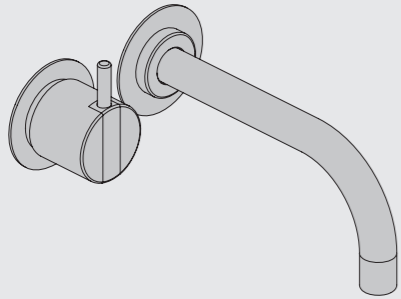

VOLA 100, 100X, 200, 200V, 300
 VOLA 400DV, 400, 400V, 400N, 400NV, 400T
 VOLA 400TV, 400F, 400FV, 400R, 400RV
 VOLA 2100, 2100X, 2200, 2200V, 2300, 2400
 VOLA 2400V, 2400N, 2400NV, 2400T, 2400TV
 VOLA 2400F, 2400FV, 2400R, 2400RV

Fitting instruction
 Montageanleitung
 Monteringsvejledning

Monteringsvægledning
 Montage hanledning
 Manuel de montage

www.vola.com
 100-2100_V11 40999996

Data, 3 Bar/43.5 Psi:

	l/min.	Gal./min.	Max. 65°C, 150°F
100:	18,3	4.8	
400V:	15,6	4.1	
2100:	25,2	6.7	
2400V:	22,2	5.9	