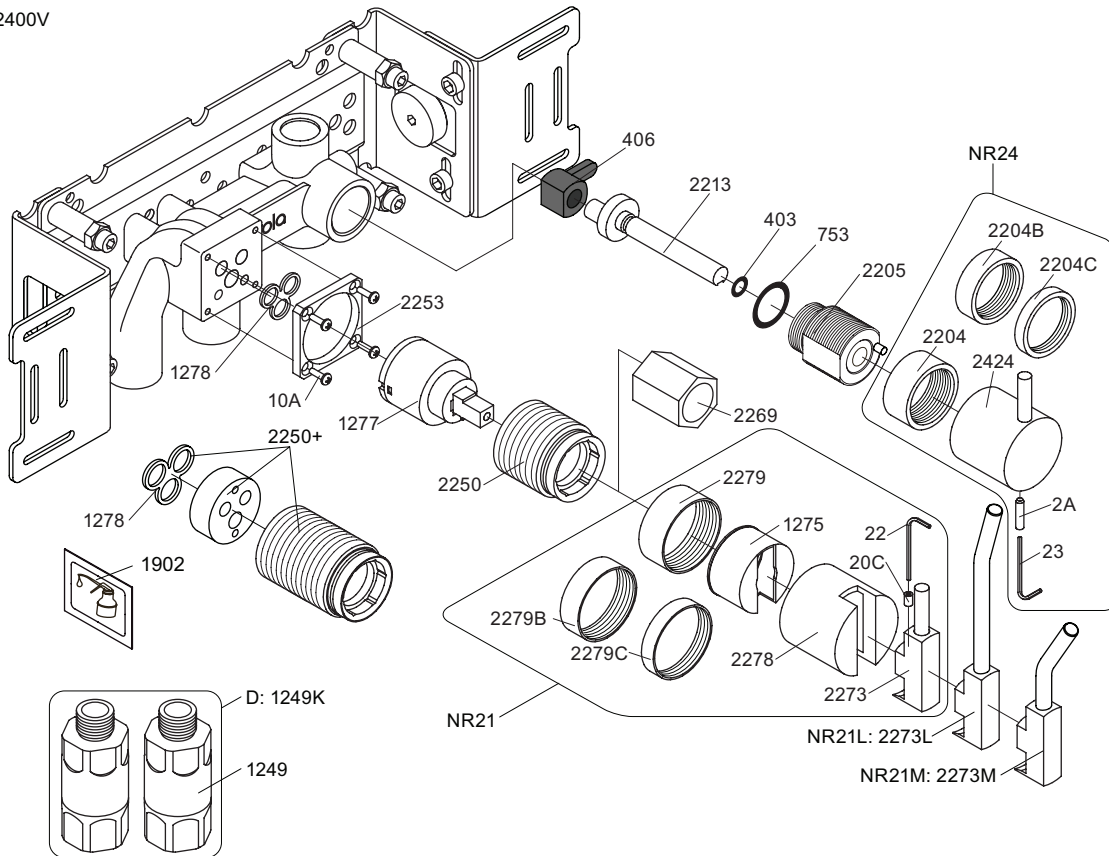

2400V

- NR21: VR020C, VR22, VR1275, VR2269, VR2273, VR2278, VR2279, VR2279B, VR2279C
- NR24: VR2A, VR23, VR2204, VR2204B, VR2204C, VR2424
- VR1277K: VR22, VR1277, VR2269
- VR1400: VR23, VR406, VR753, VR1902, VR2213

2400V

2400NV

2400FV

400DV

vola
 Lunavej 2
 DK-8700 Horsens
 Tlf : + 45 7023 5500
 Fax: + 45 7023 5511
 sales@vola.com
 www.vola.com

VOLA 2400
 2400V, FV, NV, RV, TV, D

Date
 Feb. 10

Rev.
 3