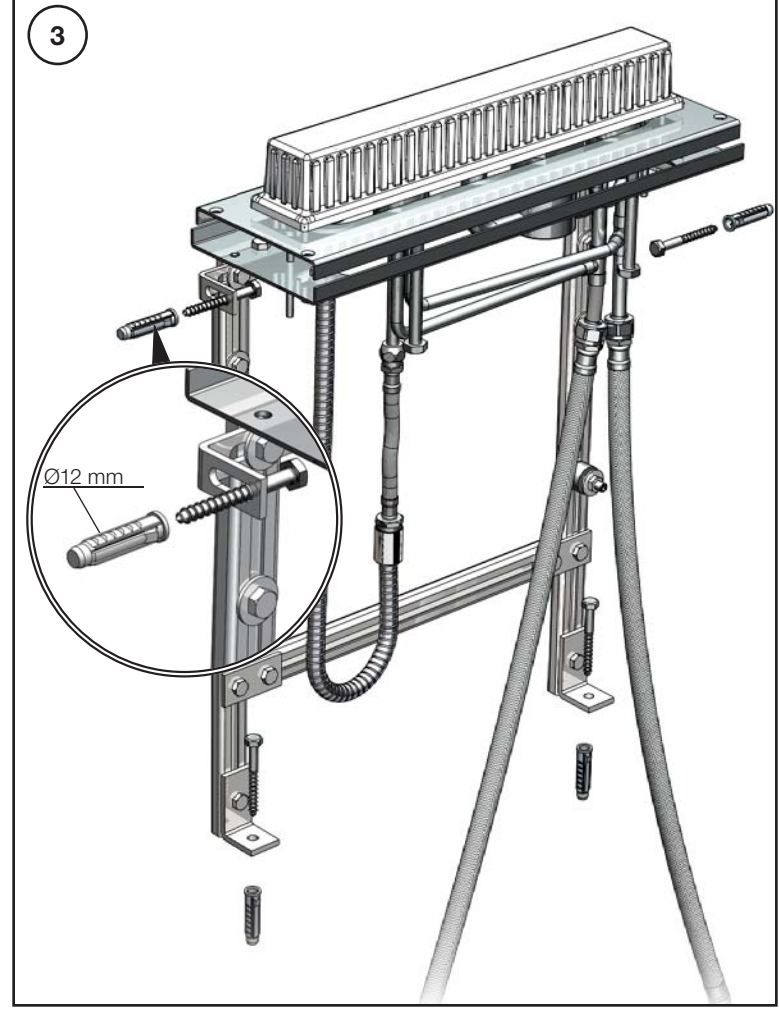

www.vola.com  
BK\_V5\_40600036  
5 703182 372389

**Data, 3 Bar (Max. 10 Bar):**

	l/min.	Gal/min.
T1	10	2.6
090D/E	BK 5, 7, 10, 12:	20 5.3
	BK 6, 8, 11, 13:	25 6.6
	BK 15, 16:	25 6.6
A24	BK 1, 3:	15 3.9
	BK 2, 4:	19 5.0
	BK 14:	22 5.8

Max. 65°C, 150°F

A24 + BK1, BK2, BK3, BK4, BK14:

Fitting of trim  
Montage von Aufputzteilen  
Montage van de afbouwdeelen

Montering af greb  
Montering af greb  
Montage des parties visibles

- NR21: VR20C, VR22, VR1275, VR2269, VR2273, VR2278, VR2279+B+C  
 NR51: VR2A, VR22, VR2279+B+C, VR5251  
 NR52BK: VR2A, VR22, VR2279+B+C, VR3109, VR3111, VR5252, VR5253BK, VR5255, VR5256  
 VR090D/C: VR623, VR624C, 4xVR631, VR1902

## VOLA BK15, 16

Dato

Jan. 07

Rev.

0

Blad

SB 77.2