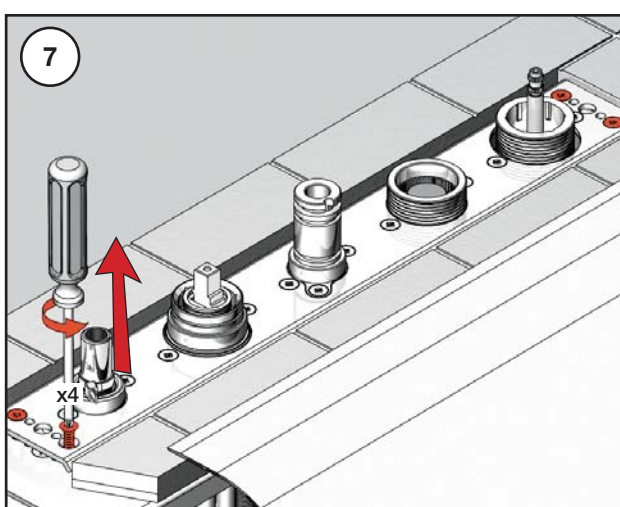

Max. 65°C, 150°F

A24 + BK1, BK2, BK3, BK4, BK14:

Fitting of trim  
Montage von Aufputzteilen  
Montage van de afbouwdeelen

Montering af greb  
Montering af greb  
Montage des parties visibles

- NR21: VR20C, VR22, VR1275, VR2269, VR2273, VR2278, VR2279+B+C  
 NR51: VR2A, VR22, VR2279+B+C, VR5251  
 NR52BK: VR2A, VR22, VR2279+B+C, VR3109, VR3111, VR5252, VR5253BK, VR5255, VR5256  
 VR090D/C: VR623, VR624C, 4xVR631, VR1902