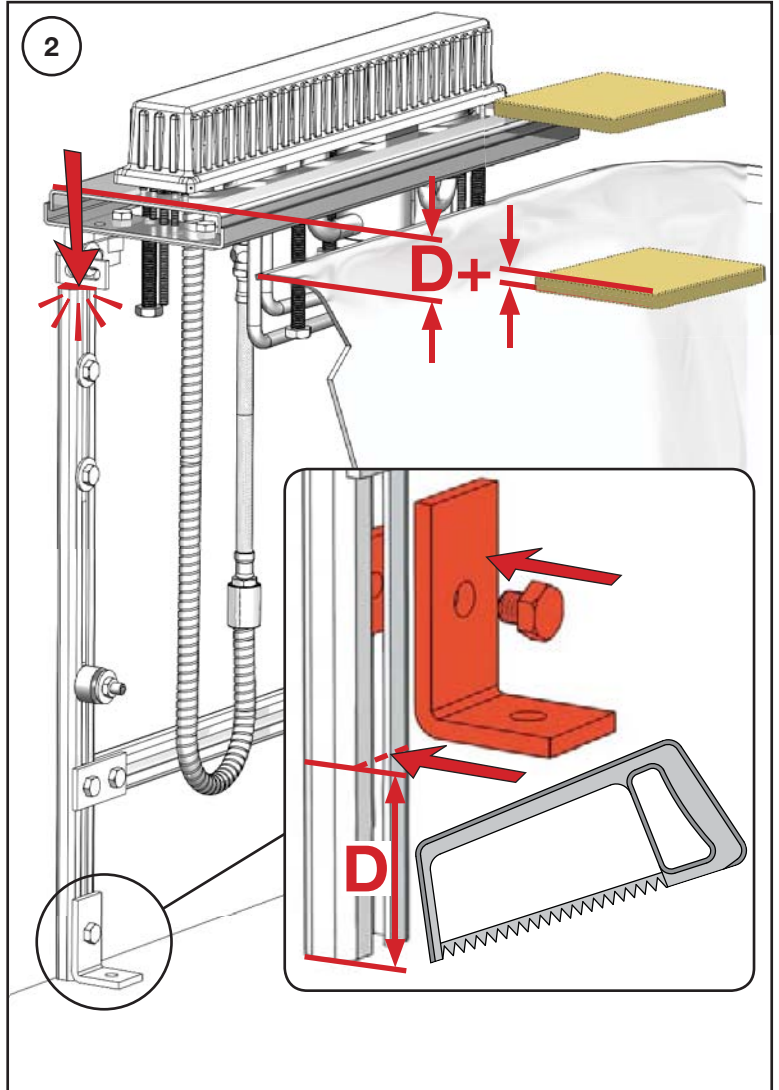

www.vola.com  
BK\_V5\_40600036  
5 703182 372389

**Data, 3 Bar (Max. 10 Bar):**

	l/min.	Gal/min.
T1	10	2.6
090D/E	BK 5, 7, 10, 12:	20 5.3
	BK 6, 8, 11, 13:	25 6.6
	BK 15, 16:	25 6.6
A24	BK 1, 3:	15 3.9
	BK 2, 4:	19 5.0
	BK 14:	22 5.8

Max. 65°C, 150°F

A24 + BK1, BK2, BK3, BK4, BK14:

Fitting of trim  
Montage von Aufputzteilen  
Montage van de afbouwdeelen

Montering af greb  
Montering af greb  
Montage des parties visibles

- NR21: VR20C, VR22, VR1275, VR2269, VR2273, VR2278, VR2279+B+C  
 NR51: VR2A, VR22, VR2279+B+C, VR5251  
 NR52BK: VR2A, VR22, VR2279+B+C, VR3109, VR3111, VR5252, VR5253BK, VR5255, VR5256  
 VR090D/C: VR623, VR624C, 4xVR631, VR1902