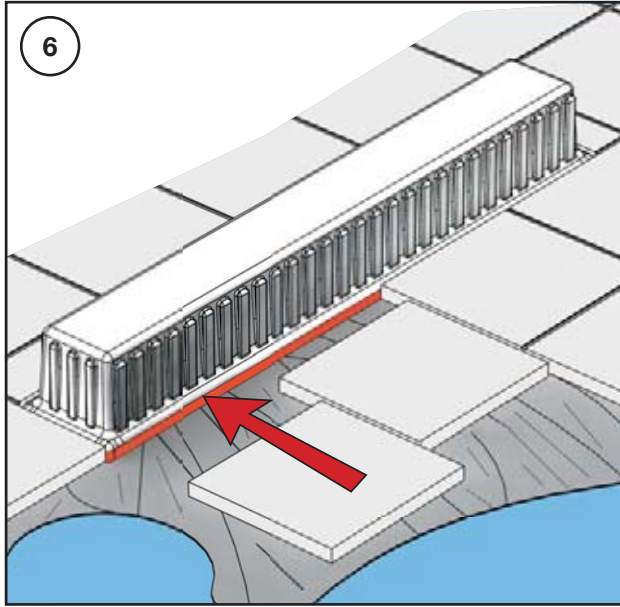

Max. 65°C, 150°F

A24 + BK1, BK2, BK3, BK4, BK14:

Fitting of trim  
Montage von Aufputzteilen  
Montage van de afbouwdeelen

Montering af greb  
Montering af greb  
Montage des parties visibles

- NR21: VR20C, VR22, VR1275, VR2269, VR2273, VR2278, VR2279+B+C  
 NR51: VR2A, VR22, VR2279+B+C, VR5251  
 NR52BK: VR2A, VR22, VR2279+B+C, VR3109, VR3111, VR5252, VR5253BK, VR5255, VR5256  
 VR090D/C: VR623, VR624C, 4xVR631, VR1902