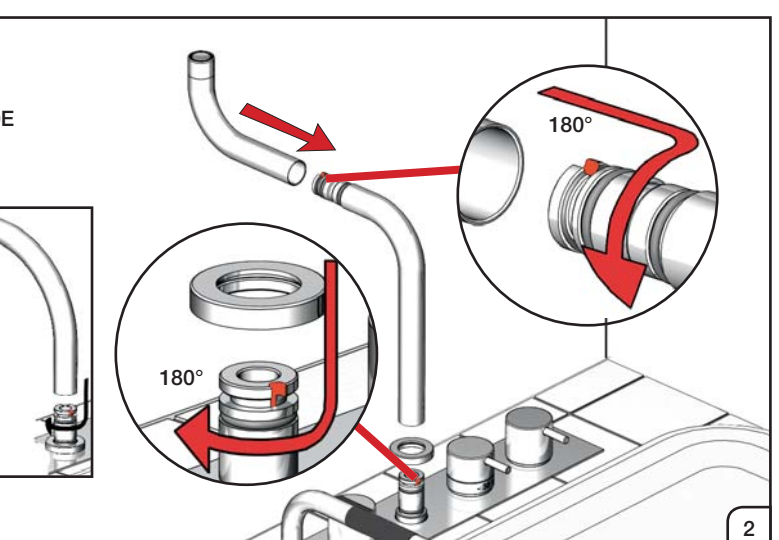

Max. 65°C, 150°F

A24 + BK1, BK2, BK3, BK4, BK14:

Fitting of trim  
Montage von Aufputzteilen  
Montage van de afbouwdeelen

Montering af greb  
Montering af greb  
Montage des parties visibles

- NR21: VR20C, VR22, VR1275, VR2269, VR2273, VR2278, VR2279+B+C  
 NR51: VR2A, VR22, VR2279+B+C, VR5251  
 NR52BK: VR2A, VR22, VR2279+B+C, VR3109, VR3111, VR5252, VR5253BK, VR5255, VR5256  
 VR090D/C: VR623, VR624C, 4xVR631, VR1902