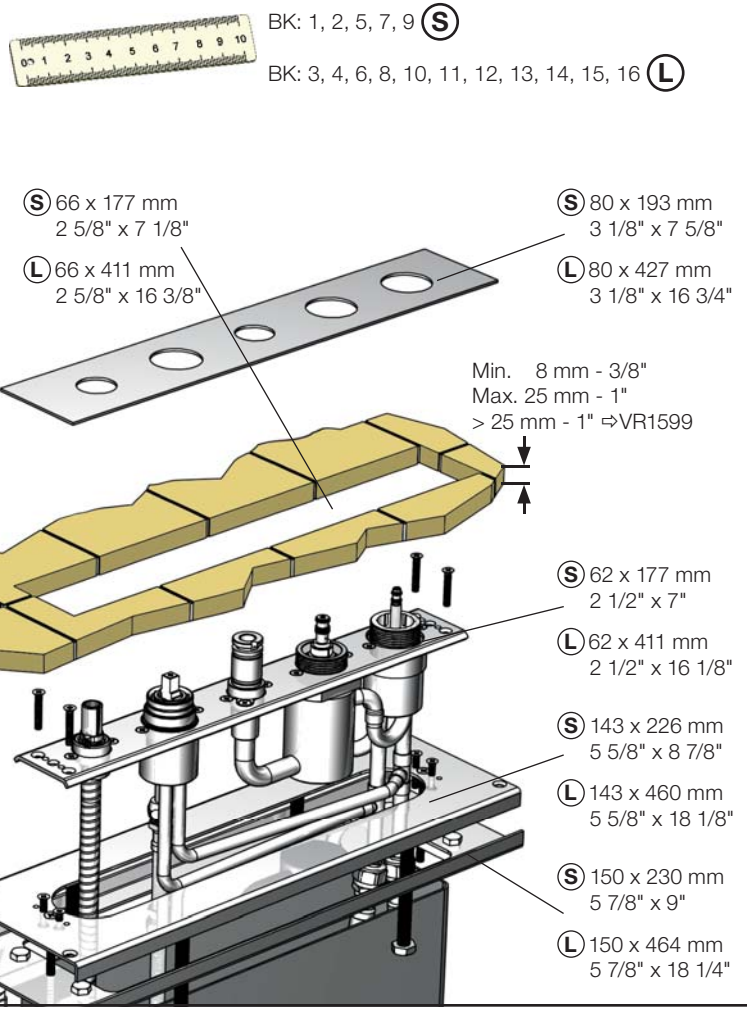

www.vola.com  
BK\_V5\_40600036  
5 703182 372389

**Data, 3 Bar (Max. 10 Bar):**

	l/min.	Gal/min.
T1	10	2.6
090D/E	BK 5, 7, 10, 12:	20 5.3
	BK 6, 8, 11, 13:	25 6.6
	BK 15, 16:	25 6.6
A24	BK 1, 3:	15 3.9
	BK 2, 4:	19 5.0
	BK 14:	22 5.8

Max. 65°C, 150°F

A24 + BK1, BK2, BK3, BK4, BK14:

Fitting of trim  
Montage von Aufputzteilen  
Montage van de afbouwdeelen

Montering af greb  
Montering af greb  
Montage des parties visibles

- NR21: VR20C, VR22, VR1275, VR2269, VR2273, VR2278, VR2279+B+C  
 NR51: VR2A, VR22, VR2279+B+C, VR5251  
 NR52BK: VR2A, VR22, VR2279+B+C, VR3109, VR3111, VR5252, VR5253BK, VR5255, VR5256  
 VR090D/C: VR623, VR624C, 4xVR631, VR1902

## VOLA BK15, 16

Dato

Jan. 07

Rev.

0

Blad

SB 77.2