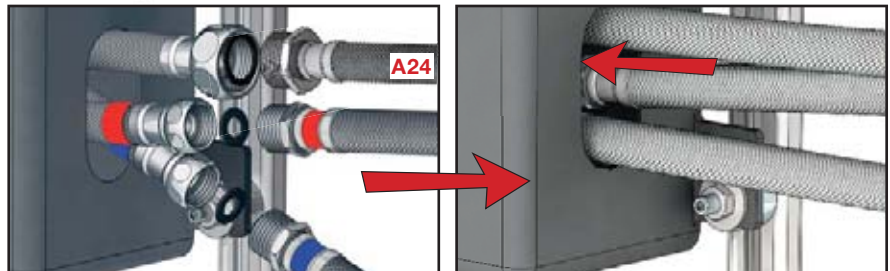

Max. 65°C, 150°F

A24 + BK1, BK2, BK3, BK4, BK14:

Fitting of trim  
Montage von Aufputzteilen  
Montage van de afbouwdeelen

Montering af greb  
Montering af greb  
Montage des parties visibles

- NR21: VR20C, VR22, VR1275, VR2269, VR2273, VR2278, VR2279+B+C  
 NR51: VR2A, VR22, VR2279+B+C, VR5251  
 NR52BK: VR2A, VR22, VR2279+B+C, VR3109, VR3111, VR5252, VR5253BK, VR5255, VR5256  
 VR090D/C: VR623, VR624C, 4xVR631, VR1902