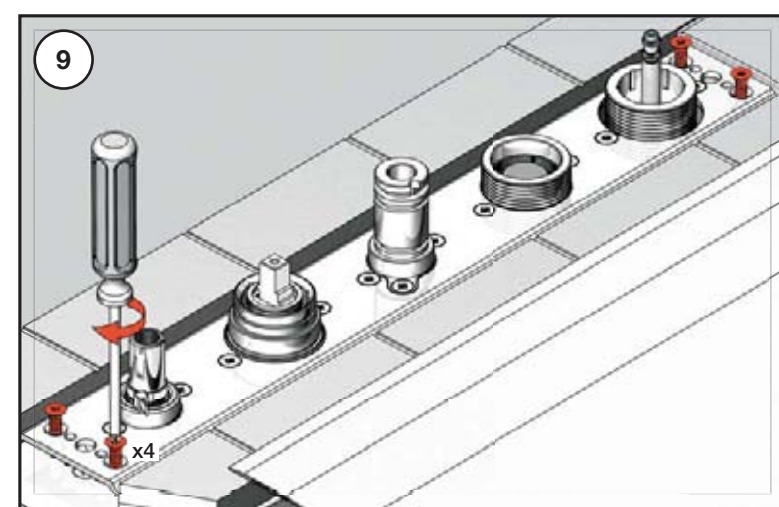

Max. 65°C, 150°F

A24 + BK1, BK2, BK3, BK4, BK14:

Fitting of trim  
Montage von Aufputzteilen  
Montage van de afbouwdeelen

Montering af greb  
Montering af greb  
Montage des parties visibles

- NR21: VR20C, VR22, VR1275, VR2269, VR2273, VR2278, VR2279+B+C  
 NR51: VR2A, VR22, VR2279+B+C, VR5251  
 NR52BK: VR2A, VR22, VR2279+B+C, VR3109, VR3111, VR5252, VR5253BK, VR5255, VR5256  
 VR090D/C: VR623, VR624C, 4xVR631, VR1902