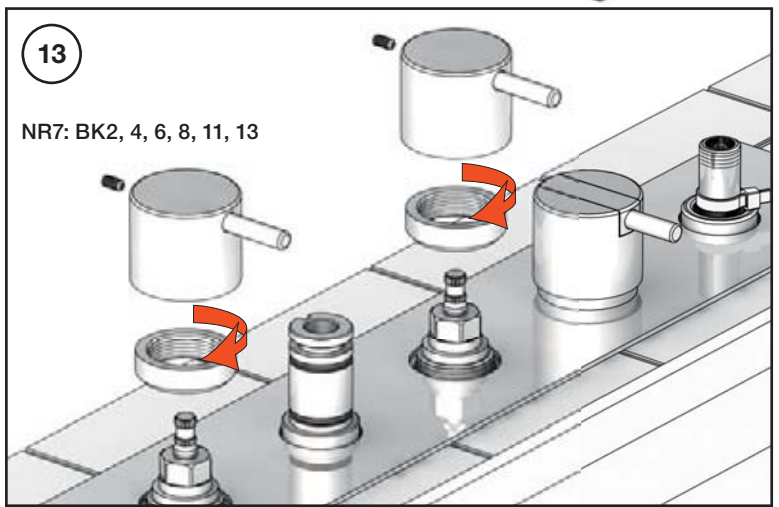

Max. 65°C, 150°F

A24 + BK1, BK2, BK3, BK4, BK14:

Fitting of trim  
Montage von Aufputzteilen  
Montage van de afbouwdeelen

Montering af greb  
Montering af greb  
Montage des parties visibles

- NR21: VR20C, VR22, VR1275, VR2269, VR2273, VR2278, VR2279+B+C  
 NR51: VR2A, VR22, VR2279+B+C, VR5251  
 NR52BK: VR2A, VR22, VR2279+B+C, VR3109, VR3111, VR5252, VR5253BK, VR5255, VR5256  
 VR090D/C: VR623, VR624C, 4xVR631, VR1902