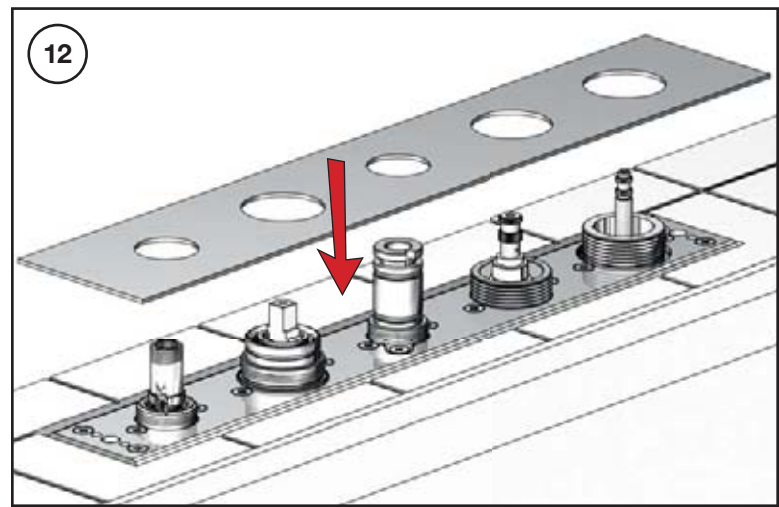

Max. 65°C, 150°F

A24 + BK1, BK2, BK3, BK4, BK14:

Fitting of trim  
Montage von Aufputzteilen  
Montage van de afbouwdeelen

Montering af greb  
Montering af greb  
Montage des parties visibles

- NR21: VR20C, VR22, VR1275, VR2269, VR2273, VR2278, VR2279+B+C  
 NR51: VR2A, VR22, VR2279+B+C, VR5251  
 NR52BK: VR2A, VR22, VR2279+B+C, VR3109, VR3111, VR5252, VR5253BK, VR5255, VR5256  
 VR090D/C: VR623, VR624C, 4xVR631, VR1902