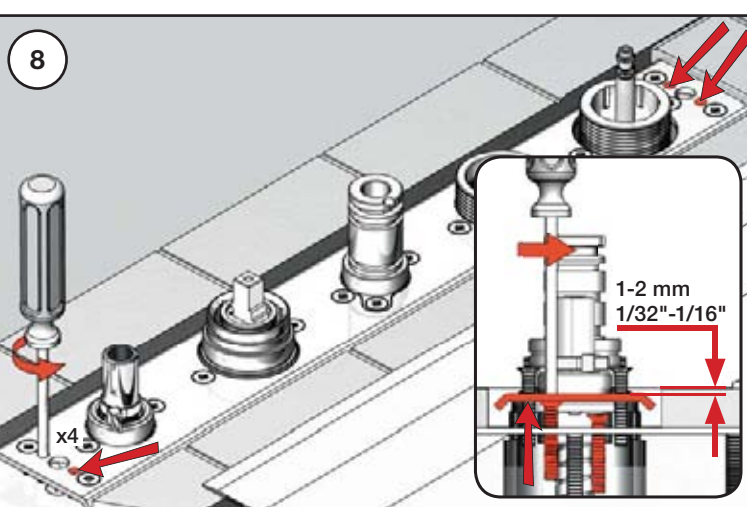

Max. 65°C, 150°F

A24 + BK1, BK2, BK3, BK4, BK14:

Fitting of trim  
Montage von Aufputzteilen  
Montage van de afbouwdeelen

Montering af greb  
Montering af greb  
Montage des parties visibles

- NR21: VR20C, VR22, VR1275, VR2269, VR2273, VR2278, VR2279+B+C  
 NR51: VR2A, VR22, VR2279+B+C, VR5251  
 NR52BK: VR2A, VR22, VR2279+B+C, VR3109, VR3111, VR5252, VR5253BK, VR5255, VR5256  
 VR090D/C: VR623, VR624C, 4xVR631, VR1902