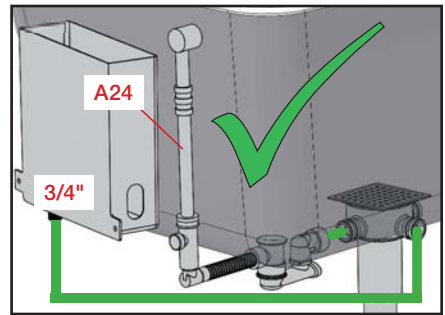

Max. 65°C, 150°F

A24 + BK1, BK2, BK3, BK4, BK14:

Fitting of trim  
Montage von Aufputzteilen  
Montage van de afbouwdeelen

Montering af greb  
Montering af greb  
Montage des parties visibles

- NR21: VR20C, VR22, VR1275, VR2269, VR2273, VR2278, VR2279+B+C  
 NR51: VR2A, VR22, VR2279+B+C, VR5251  
 NR52BK: VR2A, VR22, VR2279+B+C, VR3109, VR3111, VR5252, VR5253BK, VR5255, VR5256  
 VR090D/C: VR623, VR624C, 4xVR631, VR1902