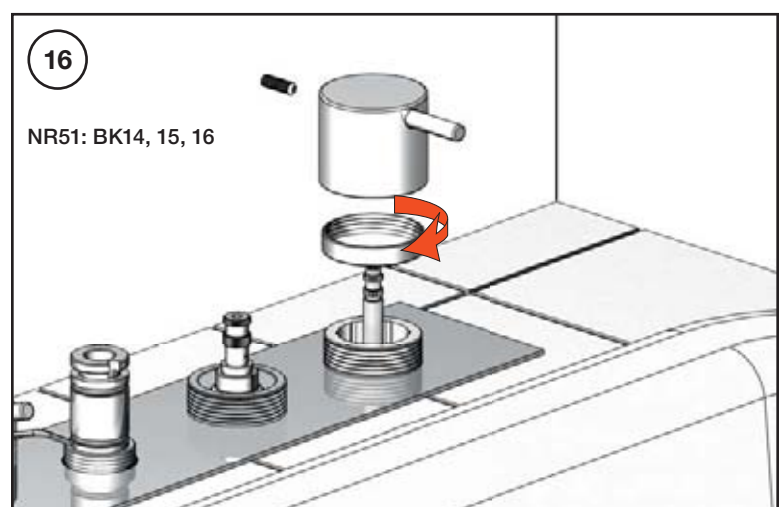

Max. 65°C, 150°F

A24 + BK1, BK2, BK3, BK4, BK14:

Fitting of trim  
Montage von Aufputzteilen  
Montage van de afbouwdeelen

Montering af greb  
Montering af greb  
Montage des parties visibles

- NR21: VR20C, VR22, VR1275, VR2269, VR2273, VR2278, VR2279+B+C  
 NR51: VR2A, VR22, VR2279+B+C, VR5251  
 NR52BK: VR2A, VR22, VR2279+B+C, VR3109, VR3111, VR5252, VR5253BK, VR5255, VR5256  
 VR090D/C: VR623, VR624C, 4xVR631, VR1902