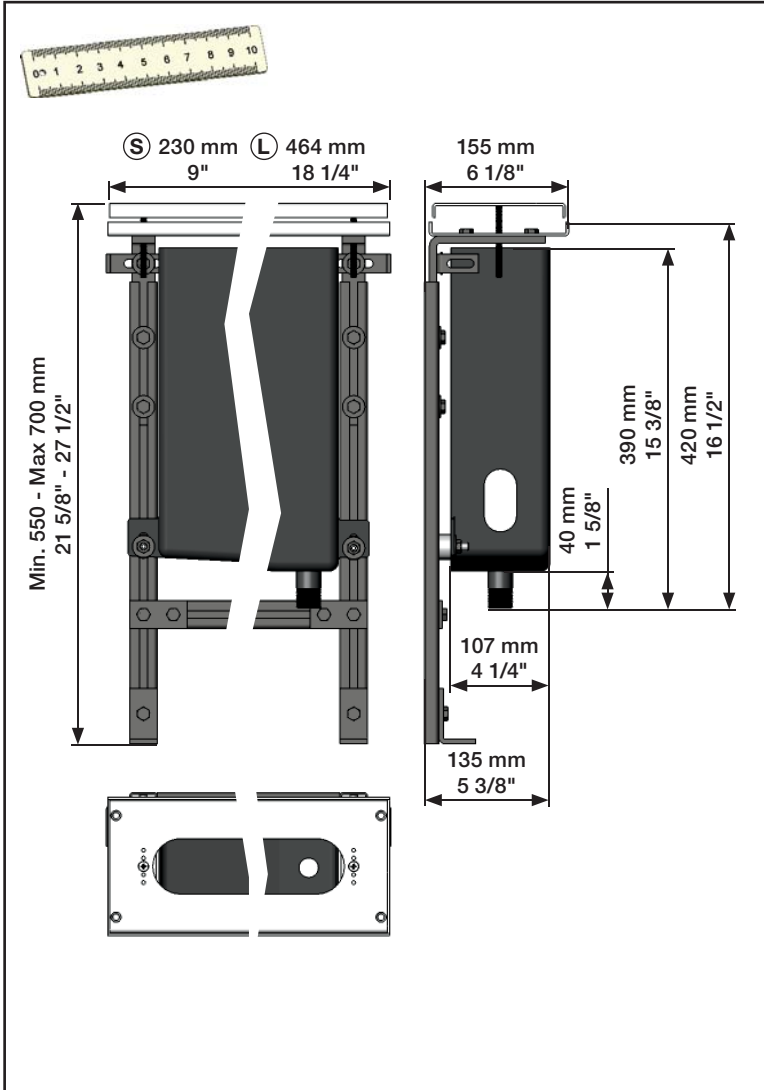

www.vola.com  
BK\_V5\_40600036  
5 703182 372389

**Data, 3 Bar (Max. 10 Bar):**

	l/min.	Gal/min.
T1	10	2.6
090D/E	BK 5, 7, 10, 12:	20 5.3
	BK 6, 8, 11, 13:	25 6.6
	BK 15, 16:	25 6.6
A24	BK 1, 3:	15 3.9
	BK 2, 4:	19 5.0
	BK 14:	22 5.8

Max. 65°C, 150°F

A24 + BK1, BK2, BK3, BK4, BK14:

Fitting of trim  
Montage von Aufputzteilen  
Montage van de afbouwdeelen

Montering af greb  
Montering af greb  
Montage des parties visibles

- NR21: VR20C, VR22, VR1275, VR2269, VR2273, VR2278, VR2279+B+C  
 NR51: VR2A, VR22, VR2279+B+C, VR5251  
 NR52BK: VR2A, VR22, VR2279+B+C, VR3109, VR3111, VR5252, VR5253BK, VR5255, VR5256  
 VR090D/C: VR623, VR624C, 4xVR631, VR1902

## VOLA BK15, 16

Dato

Jan. 07

Rev.

0

Blad

SB 77.2