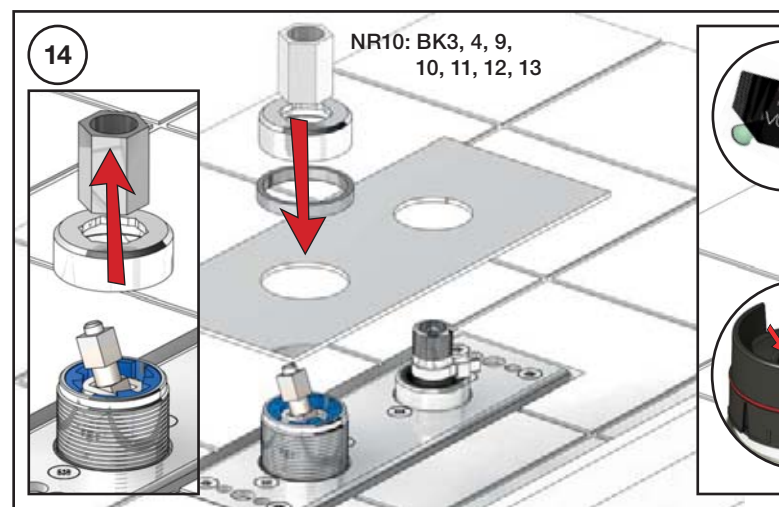

Max. 65°C, 150°F

A24 + BK1, BK2, BK3, BK4, BK14:

Fitting of trim  
Montage von Aufputzteilen  
Montage van de afbouwdeelen

Montering af greb  
Montering af greb  
Montage des parties visibles

- NR21: VR20C, VR22, VR1275, VR2269, VR2273, VR2278, VR2279+B+C  
 NR51: VR2A, VR22, VR2279+B+C, VR5251  
 NR52BK: VR2A, VR22, VR2279+B+C, VR3109, VR3111, VR5252, VR5253BK, VR5255, VR5256  
 VR090D/C: VR623, VR624C, 4xVR631, VR1902