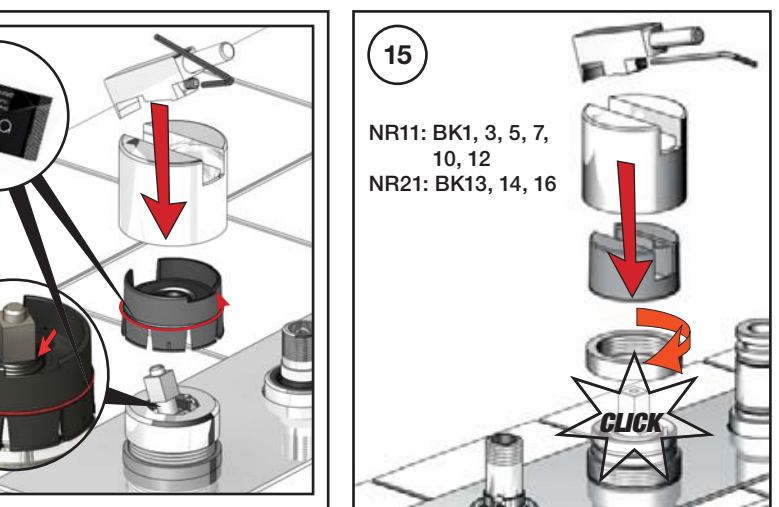

Max. 65°C, 150°F

A24 + BK1, BK2, BK3, BK4, BK14:

Fitting of trim  
Montage von Aufputzteilen  
Montage van de afbouwdeelen

Montering af greb  
Montering af greb  
Montage des parties visibles

- NR21: VR20C, VR22, VR1275, VR2269, VR2273, VR2278, VR2279+B+C  
 NR51: VR2A, VR22, VR2279+B+C, VR5251  
 NR52BK: VR2A, VR22, VR2279+B+C, VR3109, VR3111, VR5252, VR5253BK, VR5255, VR5256  
 VR090D/C: VR623, VR624C, 4xVR631, VR1902