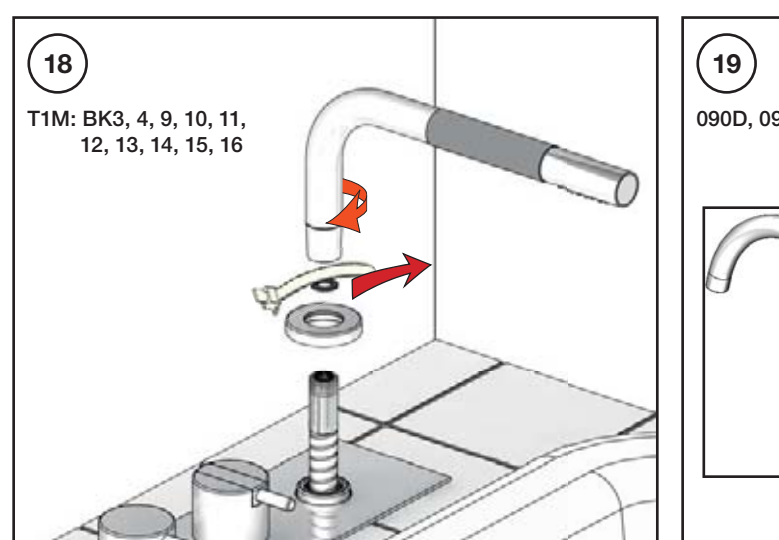

Max. 65°C, 150°F

A24 + BK1, BK2, BK3, BK4, BK14:

Fitting of trim  
Montage von Aufputzteilen  
Montage van de afbouwdeelen

Montering af greb  
Montering af greb  
Montage des parties visibles

- NR21: VR20C, VR22, VR1275, VR2269, VR2273, VR2278, VR2279+B+C  
 NR51: VR2A, VR22, VR2279+B+C, VR5251  
 NR52BK: VR2A, VR22, VR2279+B+C, VR3109, VR3111, VR5252, VR5253BK, VR5255, VR5256  
 VR090D/C: VR623, VR624C, 4xVR631, VR1902