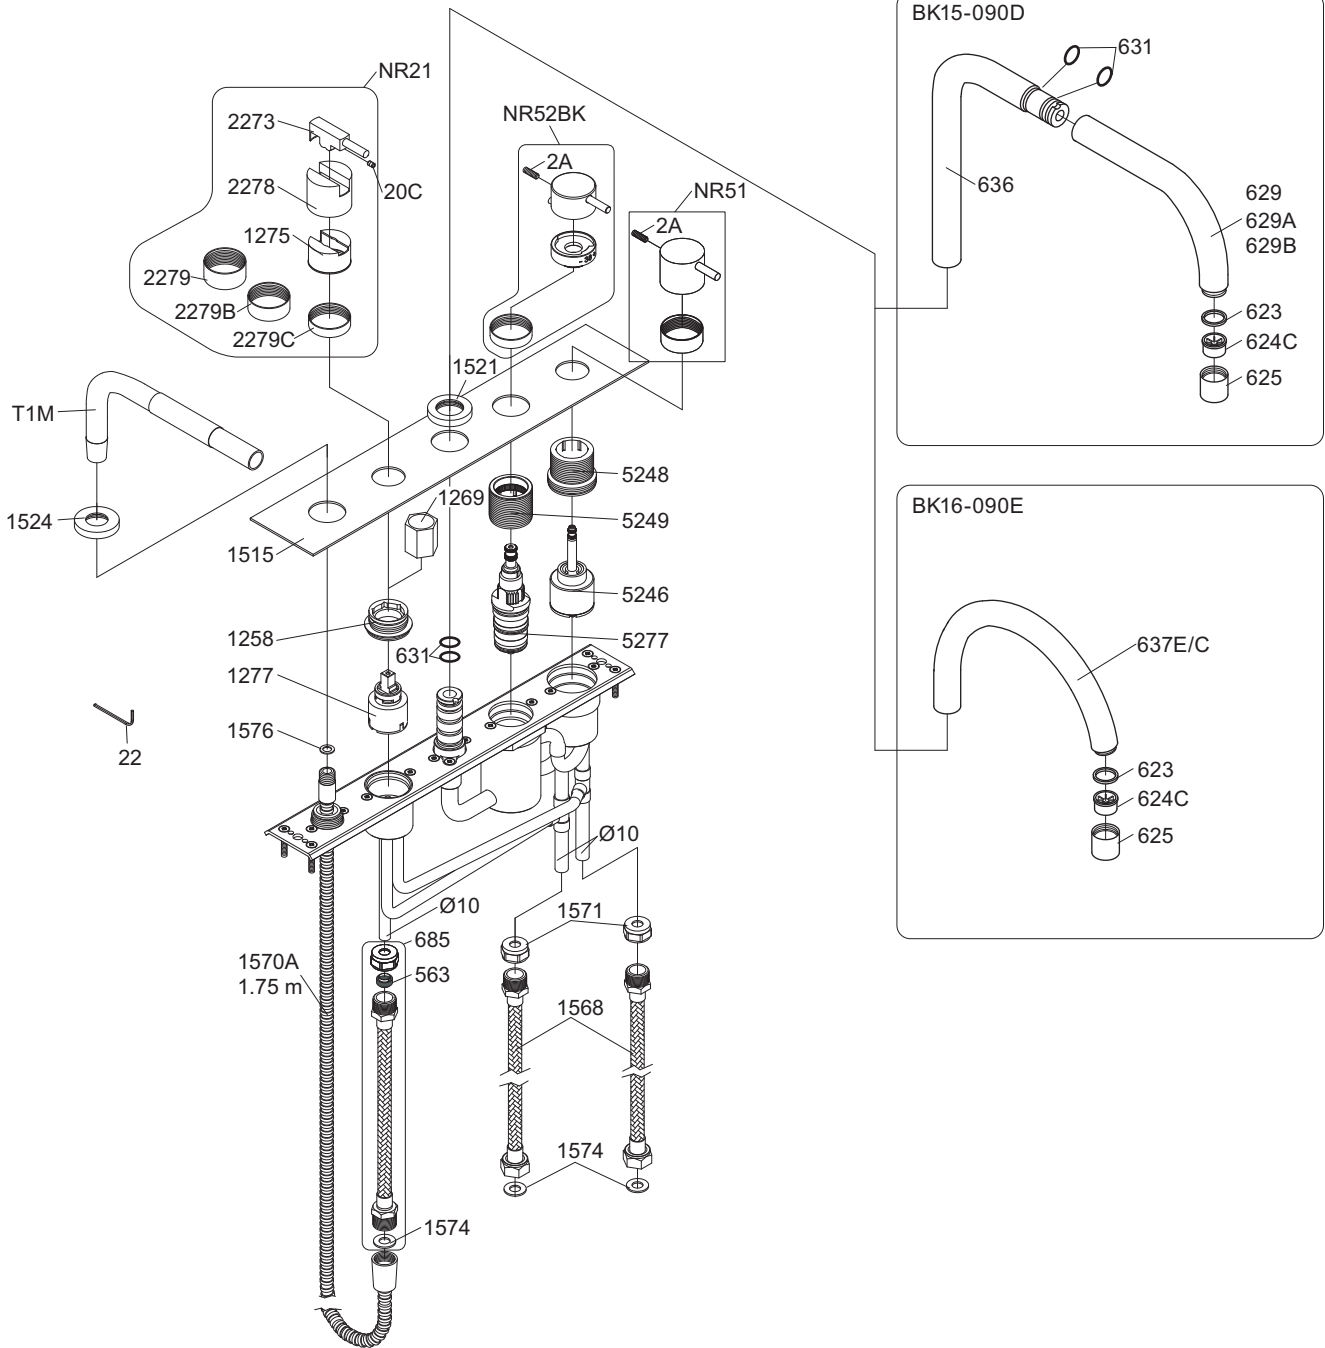

www.vola.com  
BK\_V5\_40600036  
5 703182 372389

**Data, 3 Bar (Max. 10 Bar):**

	l/min.	Gal/min.
T1	10	2.6
090D/E	BK 5, 7, 10, 12:	20 5.3
	BK 6, 8, 11, 13:	25 6.6
	BK 15, 16:	25 6.6
A24	BK 1, 3:	15 3.9
	BK 2, 4:	19 5.0
	BK 14:	22 5.8

Max. 65°C, 150°F

A24 + BK1, BK2, BK3, BK4, BK14:

Fitting of trim  
Montage von Aufputzteilen  
Montage van de afbouwdeelen

Montering af greb  
Montering af greb  
Montage des parties visibles

- NR21: VR20C, VR22, VR1275, VR2269, VR2273, VR2278, VR2279+B+C  
 NR51: VR2A, VR22, VR2279+B+C, VR5251  
 NR52BK: VR2A, VR22, VR2279+B+C, VR3109, VR3111, VR5252, VR5253BK, VR5255, VR5256  
 VR090D/C: VR623, VR624C, 4xVR631, VR1902

## VOLA BK15, 16

Dato

Jan. 07

Rev.

0

Blad

SB 77.2