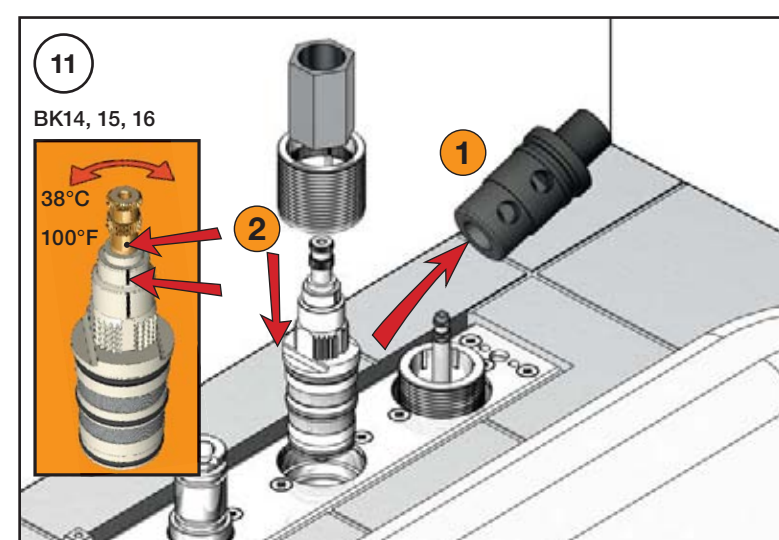

Max. 65°C, 150°F

A24 + BK1, BK2, BK3, BK4, BK14:

Fitting of trim  
Montage von Aufputzteilen  
Montage van de afbouwdeelen

Montering af greb  
Montering af greb  
Montage des parties visibles

- NR21: VR20C, VR22, VR1275, VR2269, VR2273, VR2278, VR2279+B+C  
 NR51: VR2A, VR22, VR2279+B+C, VR5251  
 NR52BK: VR2A, VR22, VR2279+B+C, VR3109, VR3111, VR5252, VR5253BK, VR5255, VR5256  
 VR090D/C: VR623, VR624C, 4xVR631, VR1902