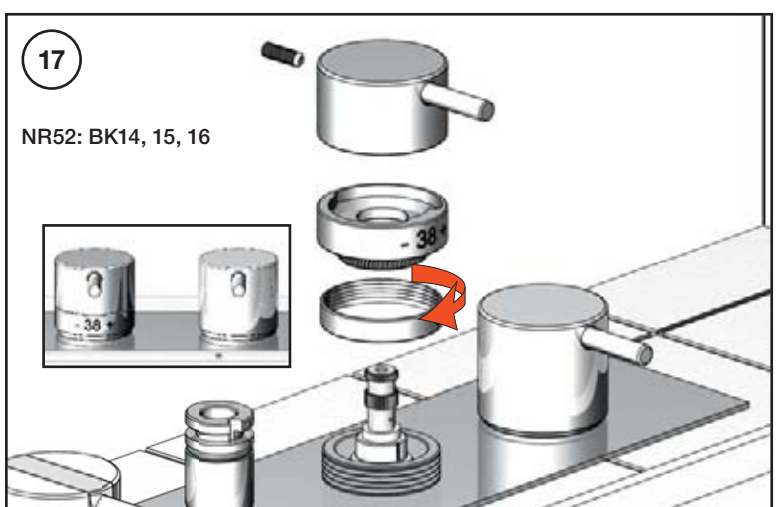

Max. 65°C, 150°F

A24 + BK1, BK2, BK3, BK4, BK14:

Fitting of trim  
Montage von Aufputzteilen  
Montage van de afbouwdeelen

Montering af greb  
Montering af greb  
Montage des parties visibles

- NR21: VR20C, VR22, VR1275, VR2269, VR2273, VR2278, VR2279+B+C  
 NR51: VR2A, VR22, VR2279+B+C, VR5251  
 NR52BK: VR2A, VR22, VR2279+B+C, VR3109, VR3111, VR5252, VR5253BK, VR5255, VR5256  
 VR090D/C: VR623, VR624C, 4xVR631, VR1902