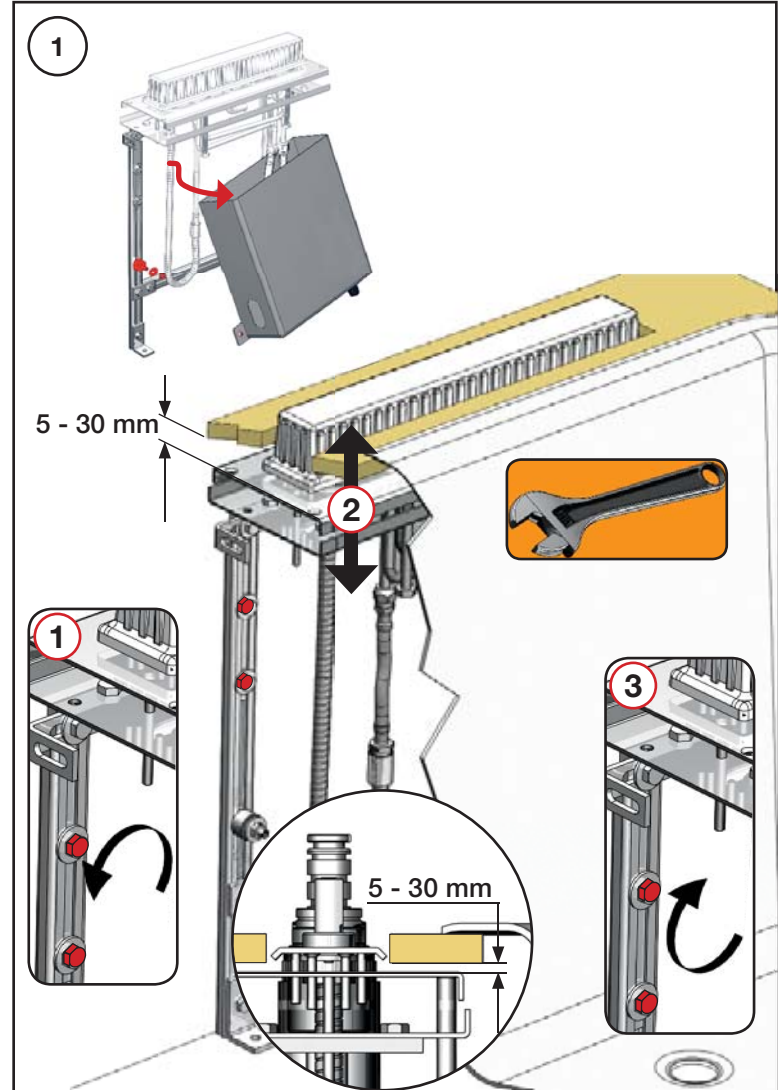

www.vola.com  
BK\_V5\_40600036  
5 703182 372389

**Data, 3 Bar (Max. 10 Bar):**

	l/min.	Gal/min.
T1	10	2.6
090D/E	BK 5, 7, 10, 12:	20 5.3
	BK 6, 8, 11, 13:	25 6.6
	BK 15, 16:	25 6.6
A24	BK 1, 3:	15 3.9
	BK 2, 4:	19 5.0
	BK 14:	22 5.8

Max. 65°C, 150°F

A24 + BK1, BK2, BK3, BK4, BK14:

Fitting of trim  
Montage von Aufputzteilen  
Montage van de afbouwdeelen

Montering af greb  
Montering af greb  
Montage des parties visibles

- NR21: VR20C, VR22, VR1275, VR2269, VR2273, VR2278, VR2279+B+C  
 NR51: VR2A, VR22, VR2279+B+C, VR5251  
 NR52BK: VR2A, VR22, VR2279+B+C, VR3109, VR3111, VR5252, VR5253BK, VR5255, VR5256  
 VR090D/C: VR623, VR624C, 4xVR631, VR1902