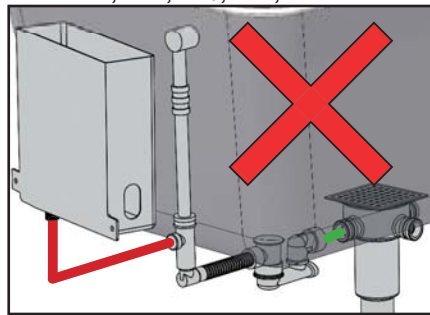

Max. 65°C, 150°F

A24 + BK1, BK2, BK3, BK4, BK14:

Fitting of trim  
Montage von Aufputzteilen  
Montage van de afbouwdeelen

Montering af greb  
Montering af greb  
Montage des parties visibles

- NR21: VR20C, VR22, VR1275, VR2269, VR2273, VR2278, VR2279+B+C  
 NR51: VR2A, VR22, VR2279+B+C, VR5251  
 NR52BK: VR2A, VR22, VR2279+B+C, VR3109, VR3111, VR5252, VR5253BK, VR5255, VR5256  
 VR090D/C: VR623, VR624C, 4xVR631, VR1902