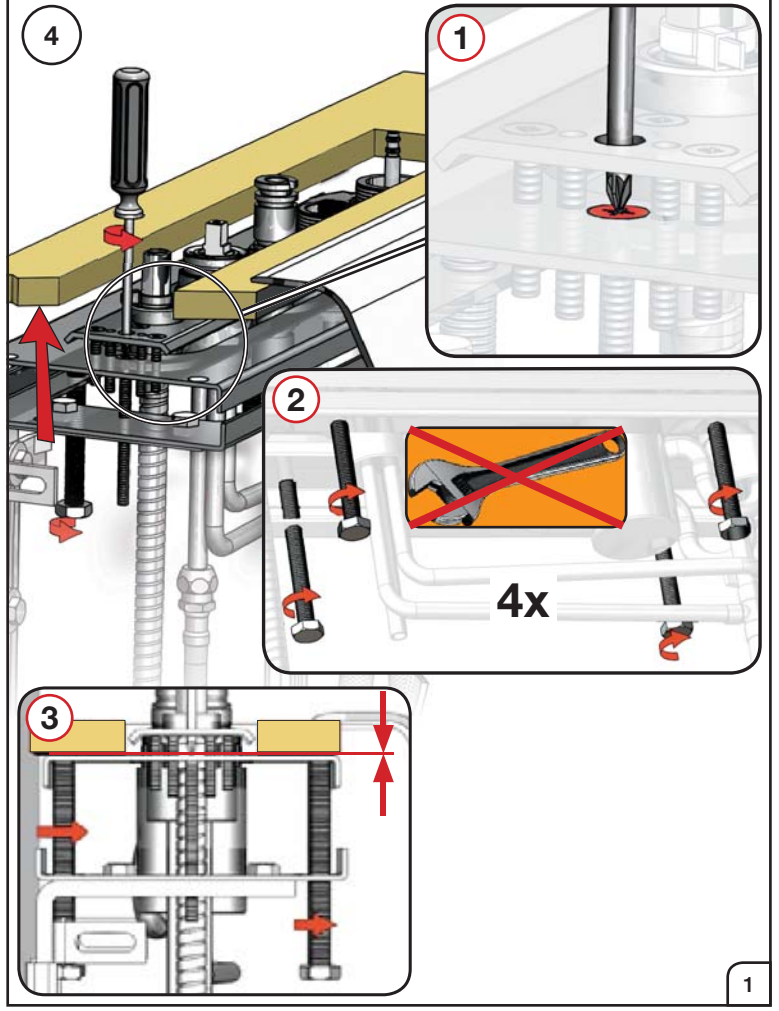

www.vola.com  
BK\_V5\_40600036  
5 703182 372389

**Data, 3 Bar (Max. 10 Bar):**

	l/min.	Gal/min.
T1	10	2.6
090D/E	BK 5, 7, 10, 12:	20 5.3
	BK 6, 8, 11, 13:	25 6.6
	BK 15, 16:	25 6.6
A24	BK 1, 3:	15 3.9
	BK 2, 4:	19 5.0
	BK 14:	22 5.8

Max. 65°C, 150°F

A24 + BK1, BK2, BK3, BK4, BK14:

Fitting of trim  
Montage von Aufputzteilen  
Montage van de afbouwdeelen

Montering af greb  
Montering af greb  
Montage des parties visibles

- NR21: VR20C, VR22, VR1275, VR2269, VR2273, VR2278, VR2279+B+C  
 NR51: VR2A, VR22, VR2279+B+C, VR5251  
 NR52BK: VR2A, VR22, VR2279+B+C, VR3109, VR3111, VR5252, VR5253BK, VR5255, VR5256  
 VR090D/C: VR623, VR624C, 4xVR631, VR1902