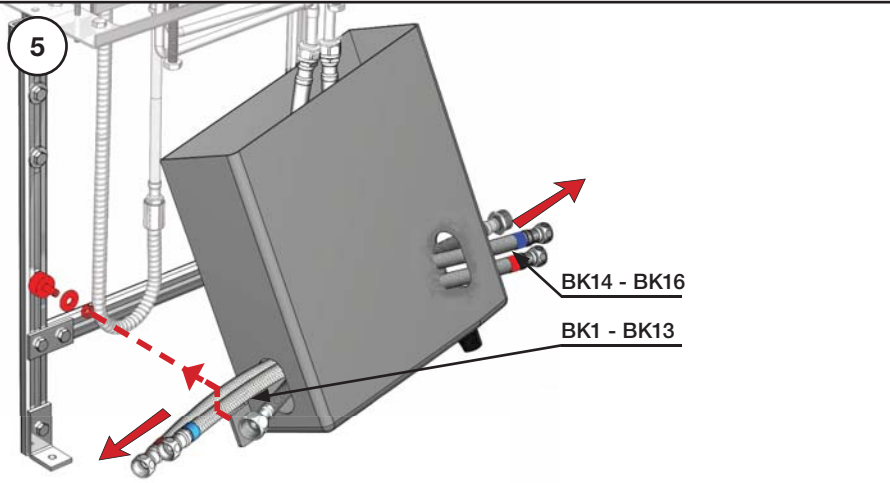

www.vola.com  
BK\_V5\_40600036  
5 703182 372389

**Data, 3 Bar (Max. 10 Bar):**

	l/min.	Gal/min.
T1	10	2.6
090D/E	BK 5, 7, 10, 12:	20 5.3
	BK 6, 8, 11, 13:	25 6.6
	BK 15, 16:	25 6.6
A24	BK 1, 3:	15 3.9
	BK 2, 4:	19 5.0
	BK 14:	22 5.8

Max. 65°C, 150°F

A24 + BK1, BK2, BK3, BK4, BK14:

Fitting of trim  
Montage von Aufputzteilen  
Montage van de afbouwdeelen

Montering af greb  
Montering af greb  
Montage des parties visibles

- NR21: VR20C, VR22, VR1275, VR2269, VR2273, VR2278, VR2279+B+C  
 NR51: VR2A, VR22, VR2279+B+C, VR5251  
 NR52BK: VR2A, VR22, VR2279+B+C, VR3109, VR3111, VR5252, VR5253BK, VR5255, VR5256  
 VR090D/C: VR623, VR624C, 4xVR631, VR1902