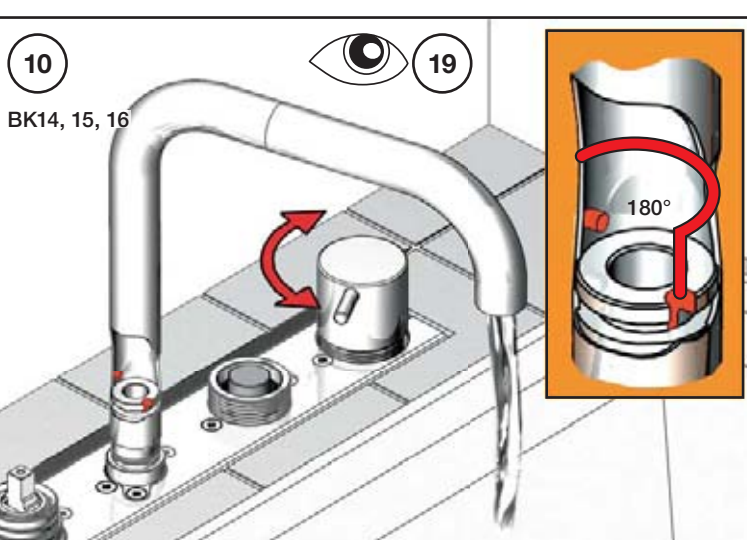

Max. 65°C, 150°F

A24 + BK1, BK2, BK3, BK4, BK14:

Fitting of trim  
Montage von Aufputzteilen  
Montage van de afbouwdeelen

Montering af greb  
Montering af greb  
Montage des parties visibles

- NR21: VR20C, VR22, VR1275, VR2269, VR2273, VR2278, VR2279+B+C  
 NR51: VR2A, VR22, VR2279+B+C, VR5251  
 NR52BK: VR2A, VR22, VR2279+B+C, VR3109, VR3111, VR5252, VR5253BK, VR5255, VR5256  
 VR090D/C: VR623, VR624C, 4xVR631, VR1902