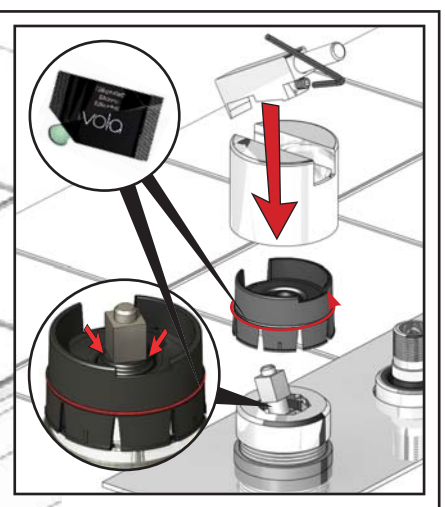

Max. 65°C, 150°F

A24 + BK1, BK2, BK3, BK4, BK14:

Fitting of trim  
Montage von Aufputzteilen  
Montage van de afbouwdeelen

Montering af greb  
Montering af greb  
Montage des parties visibles

NR7: VR2A, VR23, VR677  
 NR10: VR20, VR22, VR273, VR294, VR295