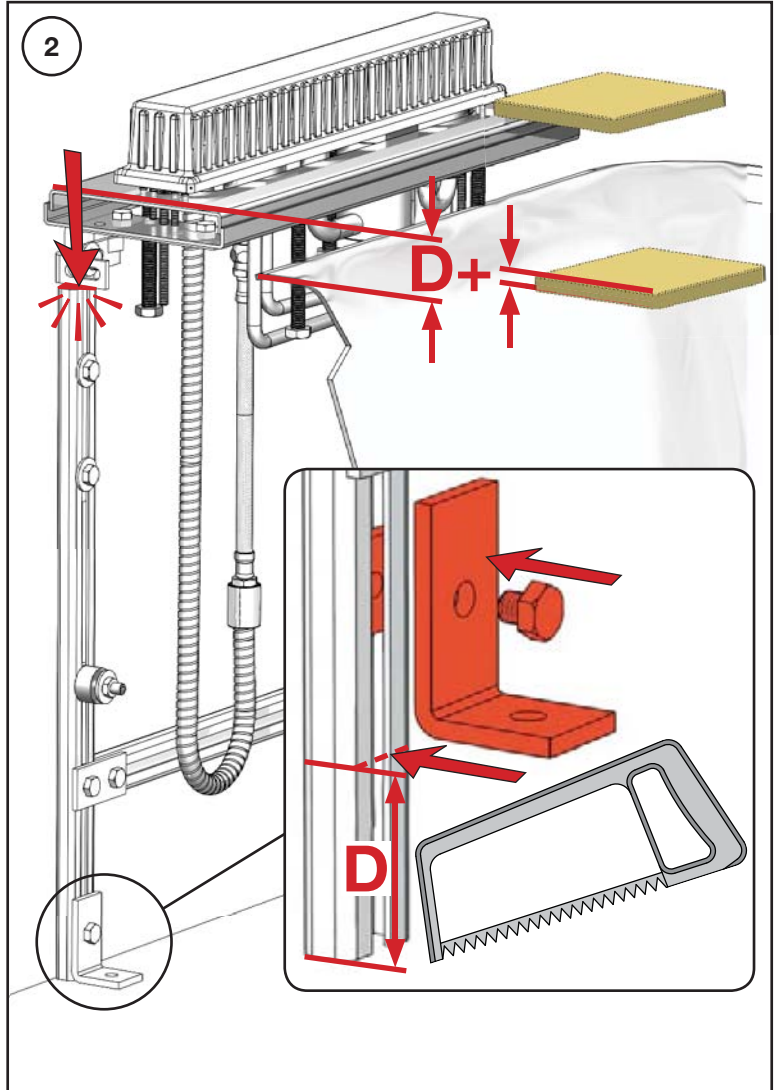

www.vola.com  
BK\_V5\_40600036  
5 703182 372389

**Data, 3 Bar (Max. 10 Bar):**

	l/min.	Gal/min.
T1	10	2.6
090D/E	BK 5, 7, 10, 12:	20 5.3
	BK 6, 8, 11, 13:	25 6.6
	BK 15, 16:	25 6.6
A24	BK 1, 3:	15 3.9
	BK 2, 4:	19 5.0
	BK 14:	22 5.8

Max. 65°C, 150°F

A24 + BK1, BK2, BK3, BK4, BK14:

Fitting of trim  
Montage von Aufputzteilen  
Montage van de afbouwdeelen

Montering af greb  
Montering af greb  
Montage des parties visibles

NR7: VR2A, VR23, VR677  
 NR10: VR20, VR22, VR273, VR294, VR295