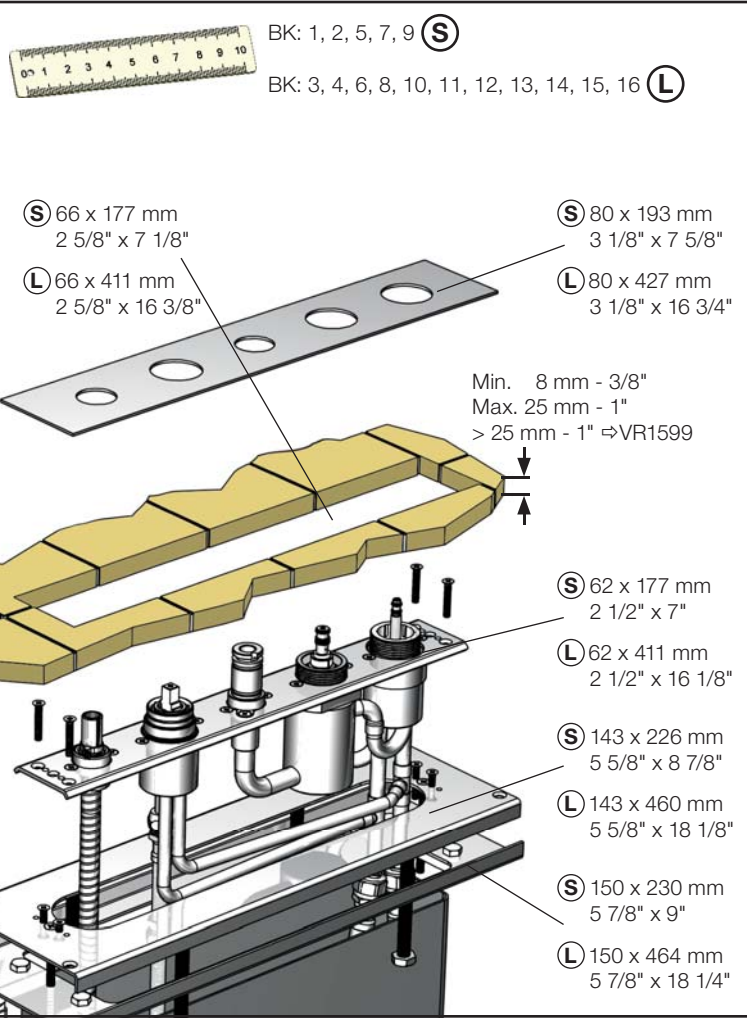

www.vola.com  
BK\_V5\_40600036  
5 703182 372389

**Data, 3 Bar (Max. 10 Bar):**

	l/min.	Gal/min.
T1	10	2.6
090D/E	BK 5, 7, 10, 12:	20 5.3
	BK 6, 8, 11, 13:	25 6.6
	BK 15, 16:	25 6.6
A24	BK 1, 3:	15 3.9
	BK 2, 4:	19 5.0
	BK 14:	22 5.8

Max. 65°C, 150°F

A24 + BK1, BK2, BK3, BK4, BK14:

Fitting of trim  
Montage von Aufputzteilen  
Montage van de afbouwdeelen

Montering af greb  
Montering af greb  
Montage des parties visibles

NR7: VR2A, VR23, VR677  
 NR10: VR20, VR22, VR273, VR294, VR295