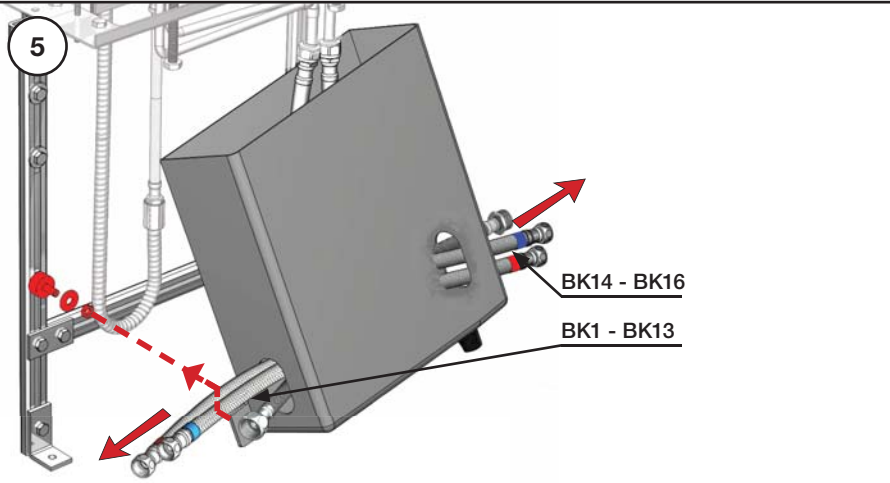

www.vola.com  
BK\_V5\_40600036  
5 703182 372389

**Data, 3 Bar (Max. 10 Bar):**

	l/min.	Gal/min.
T1	10	2.6
090D/E	BK 5, 7, 10, 12:	20 5.3
	BK 6, 8, 11, 13:	25 6.6
	BK 15, 16:	25 6.6
A24	BK 1, 3:	15 3.9
	BK 2, 4:	19 5.0
	BK 14:	22 5.8

Max. 65°C, 150°F

A24 + BK1, BK2, BK3, BK4, BK14:

Fitting of trim  
Montage von Aufputzteilen  
Montage van de afbouwdeelen

Montering af greb  
Montering af greb  
Montage des parties visibles

NR7: VR2A, VR23, VR677  
 NR10: VR20, VR22, VR273, VR294, VR295