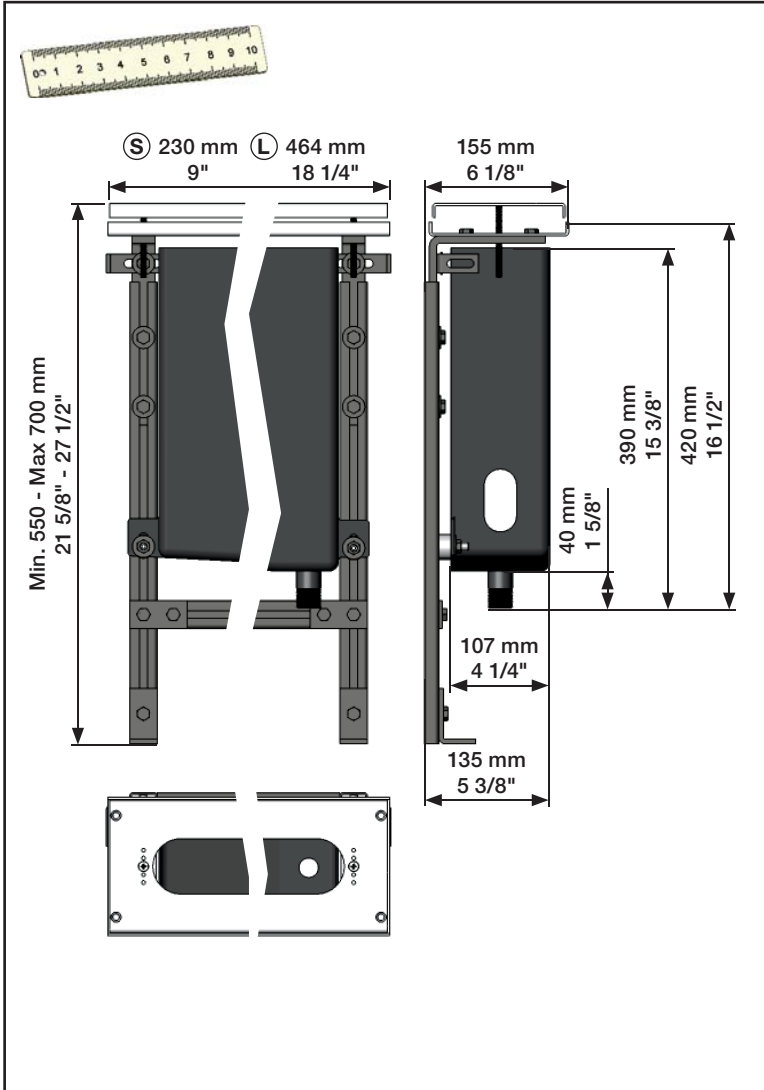

www.vola.com  
BK\_V5\_40600036  
5 703182 372389

**Data, 3 Bar (Max. 10 Bar):**

	l/min.	Gal/min.
T1	10	2.6
090D/E	BK 5, 7, 10, 12:	20 5.3
	BK 6, 8, 11, 13:	25 6.6
	BK 15, 16:	25 6.6
A24	BK 1, 3:	15 3.9
	BK 2, 4:	19 5.0
	BK 14:	22 5.8

Max. 65°C, 150°F

A24 + BK1, BK2, BK3, BK4, BK14:

Fitting of trim  
Montage von Aufputzteilen  
Montage van de afbouwdeelen

Montering af greb  
Montering af greb  
Montage des parties visibles

NR7: VR2A, VR23, VR677  
 NR10: VR20, VR22, VR273, VR294, VR295