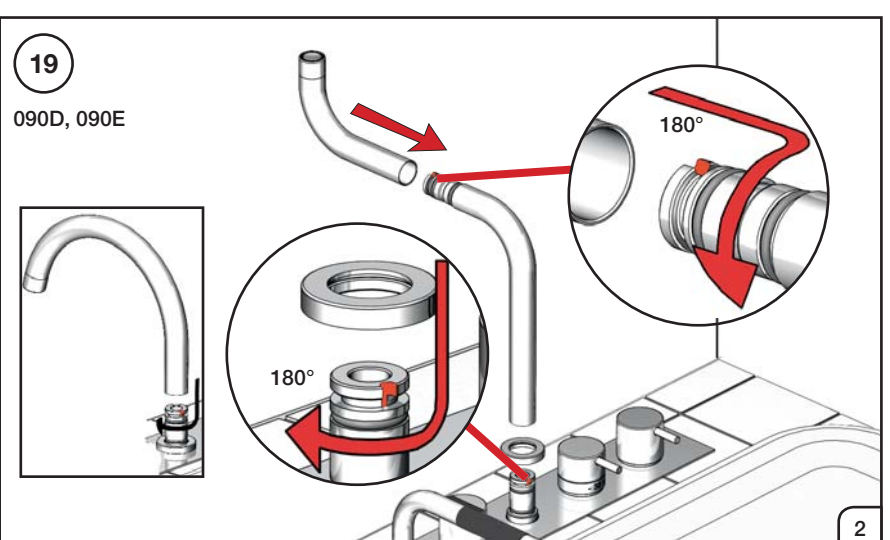

Max. 65°C, 150°F

A24 + BK1, BK2, BK3, BK4, BK14:

Fitting of trim  
Montage von Aufputzteilen  
Montage van de afbouwdeelen

Montering af greb  
Montering af greb  
Montage des parties visibles

NR7: VR2A, VR23, VR677  
 NR10: VR20, VR22, VR273, VR294, VR295