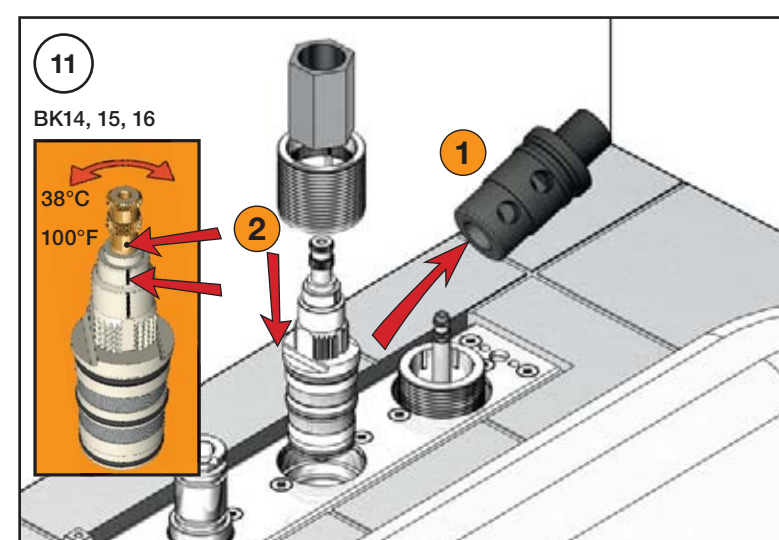

Max. 65°C, 150°F

A24 + BK1, BK2, BK3, BK4, BK14:

Fitting of trim  
Montage von Aufputzteilen  
Montage van de afbouwdeelen

Montering af greb  
Montering af greb  
Montage des parties visibles

NR7: VR2A, VR23, VR677  
 NR10: VR20, VR22, VR273, VR294, VR295