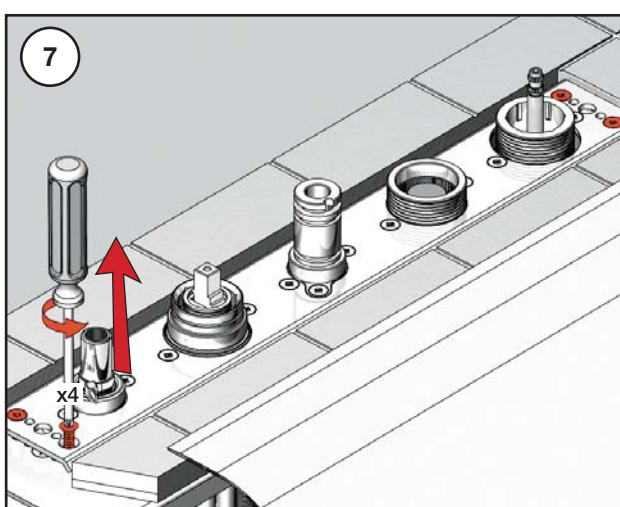

Max. 65°C, 150°F

A24 + BK1, BK2, BK3, BK4, BK14:

Fitting of trim  
Montage von Aufputzteilen  
Montage van de afbouwdeelen

Montering af greb  
Montering af greb  
Montage des parties visibles

NR7: VR2A, VR23, VR677  
 NR10: VR20, VR22, VR273, VR294, VR295