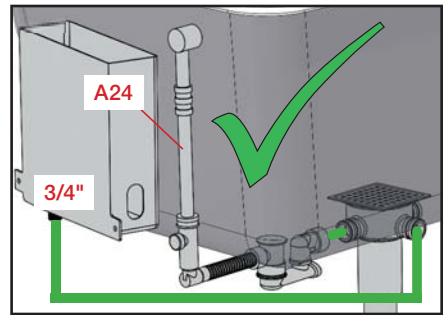

Max. 65°C, 150°F

A24 + BK1, BK2, BK3, BK4, BK14:

Fitting of trim  
Montage von Aufputzteilen  
Montage van de afbouwdeelen

Montering af greb  
Montering af greb  
Montage des parties visibles

NR7: VR2A, VR23, VR677  
 NR10: VR20, VR22, VR273, VR294, VR295