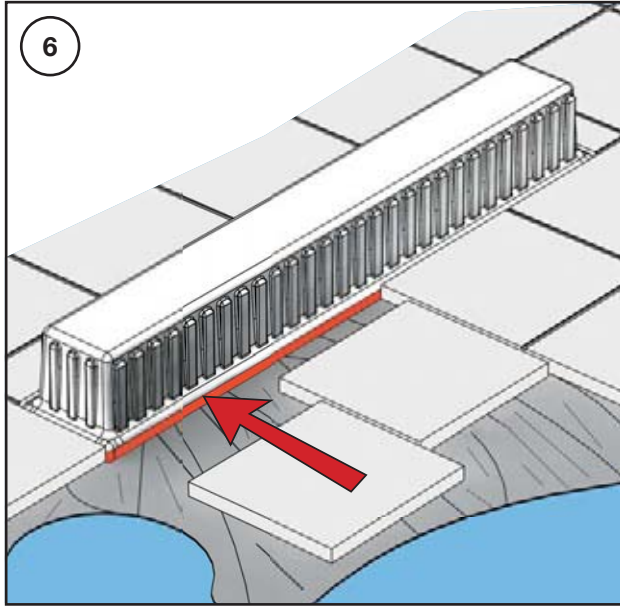

Max. 65°C, 150°F

A24 + BK1, BK2, BK3, BK4, BK14:

Fitting of trim  
Montage von Aufputzteilen  
Montage van de afbouwdeelen

Montering af greb  
Montering af greb  
Montage des parties visibles

NR7: VR2A, VR23, VR677  
 NR10: VR20, VR22, VR273, VR294, VR295