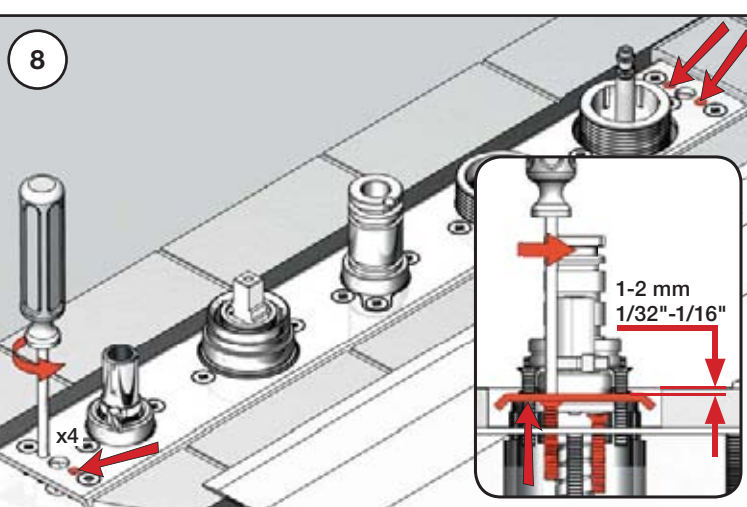

Max. 65°C, 150°F

A24 + BK1, BK2, BK3, BK4, BK14:

Fitting of trim  
Montage von Aufputzteilen  
Montage van de afbouwdeelen

Montering af greb  
Montering af greb  
Montage des parties visibles

NR7: VR2A, VR23, VR677  
 NR10: VR20, VR22, VR273, VR294, VR295