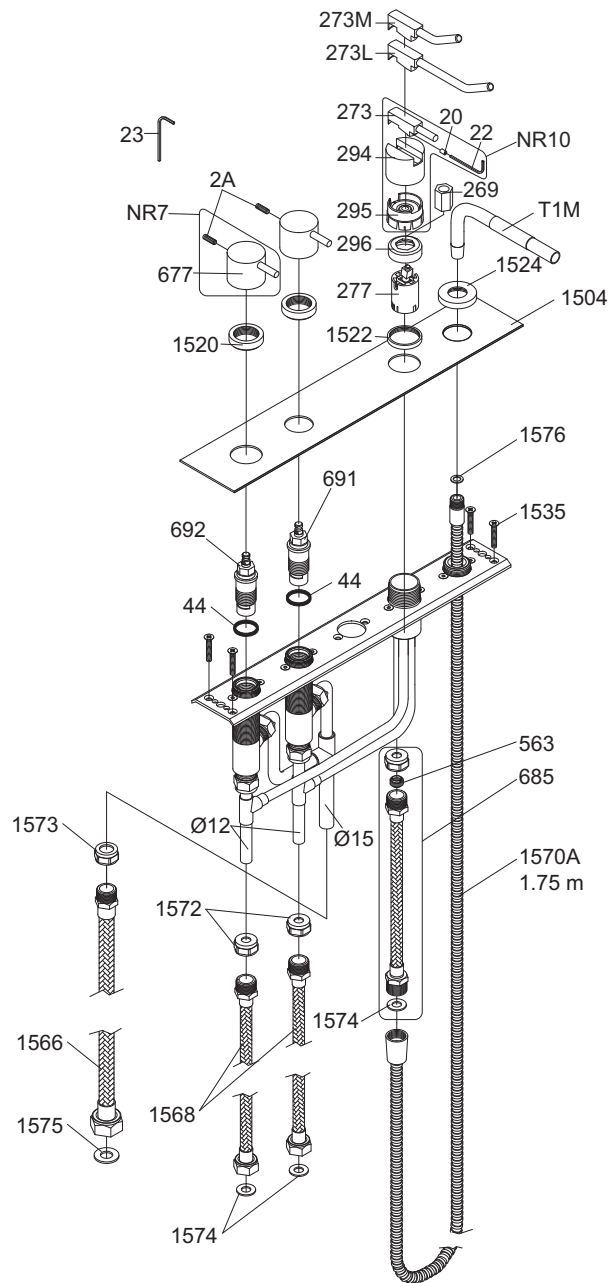

www.vola.com  
BK\_V5\_40600036  
5 703182 372389

**Data, 3 Bar (Max. 10 Bar):**

	l/min.	Gal/min.
T1	10	2.6
090D/E	BK 5, 7, 10, 12:	20 5.3
	BK 6, 8, 11, 13:	25 6.6
	BK 15, 16:	25 6.6
A24	BK 1, 3:	15 3.9
	BK 2, 4:	19 5.0
	BK 14:	22 5.8

Max. 65°C, 150°F

A24 + BK1, BK2, BK3, BK4, BK14:

Fitting of trim  
Montage von Aufputzteilen  
Montage van de afbouwdeelen

Montering af greb  
Montering af greb  
Montage des parties visibles

NR7: VR2A, VR23, VR677  
 NR10: VR20, VR22, VR273, VR294, VR295

# VOLA BK4

Dato	Mar. 11
Rev.	1
Blad	SB 68