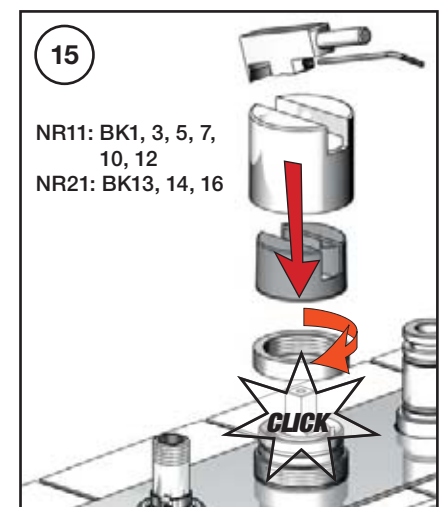

www.vola.com  
BK\_V5\_40600036  
5 703182 372389

**Data, 3 Bar (Max. 10 Bar):**

	l/min.	Gal/min.
T1	10	2.6
090D/E	BK 5, 7, 10, 12:	20 5.3
	BK 6, 8, 11, 13:	25 6.6
	BK 15, 16:	25 6.6
A24	BK 1, 3:	15 3.9
	BK 2, 4:	19 5.0
	BK 14:	22 5.8

Max. 65°C, 150°F

A24 + BK1, BK2, BK3, BK4, BK14:

Fitting of trim  
Montage von Aufputzteilen  
Montage van de afbouwdeelen

Montering af greb  
Montering af greb  
Montage des parties visibles

NR7: VR2A, VR23, VR677  
 NR10: VR20, VR22, VR273, VR294, VR295