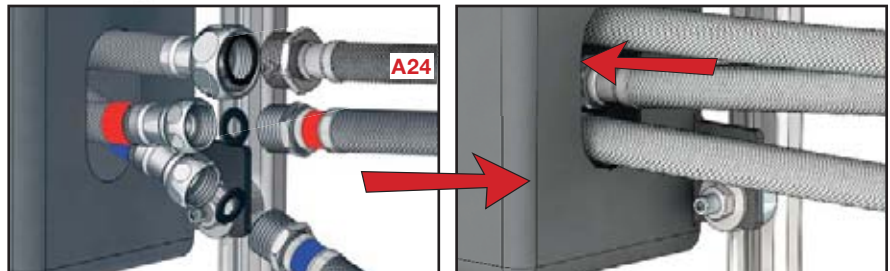

Max. 65°C, 150°F

A24 + BK1, BK2, BK3, BK4, BK14:

Fitting of trim  
Montage von Aufputzteilen  
Montage van de afbouwdeelen

Montering af greb  
Montering af greb  
Montage des parties visibles

NR7: VR2A, VR23, VR677  
 NR10: VR20, VR22, VR273, VR294, VR295