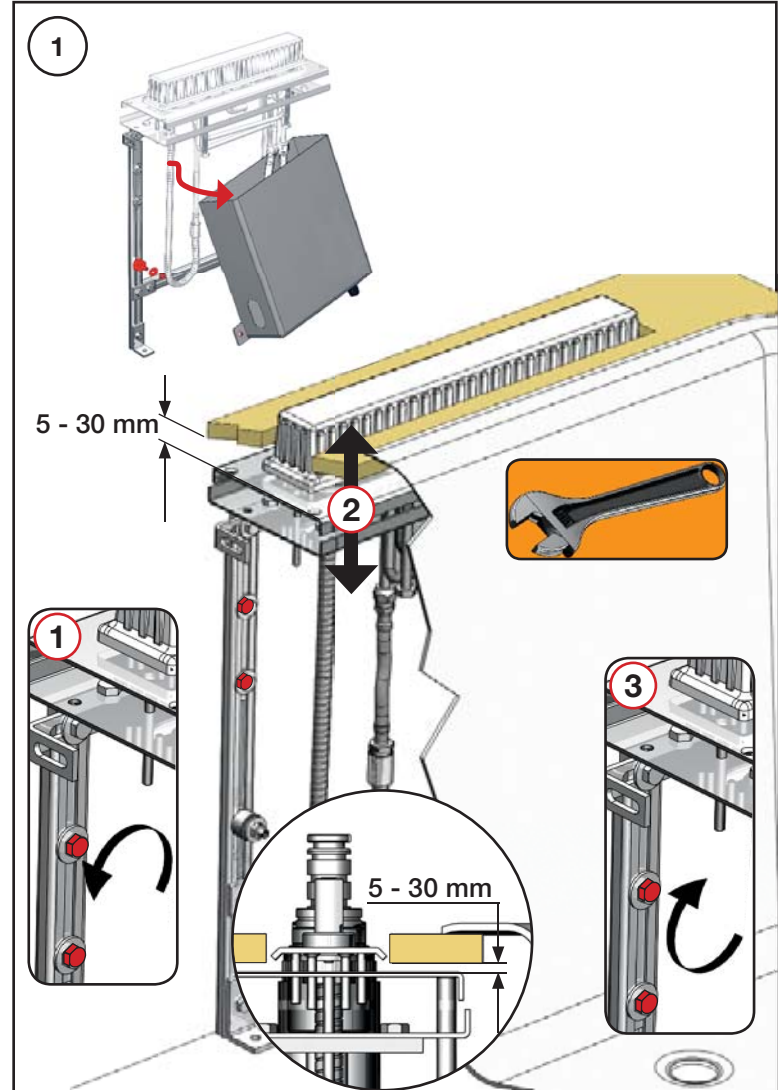

www.vola.com  
BK\_V5\_40600036  
5 703182 372389

**Data, 3 Bar (Max. 10 Bar):**

	l/min.	Gal/min.
T1	10	2.6
090D/E	BK 5, 7, 10, 12:	20 5.3
	BK 6, 8, 11, 13:	25 6.6
	BK 15, 16:	25 6.6
A24	BK 1, 3:	15 3.9
	BK 2, 4:	19 5.0
	BK 14:	22 5.8

Max. 65°C, 150°F

A24 + BK1, BK2, BK3, BK4, BK14:

Fitting of trim  
Montage von Aufputzteilen  
Montage van de afbouwdeelen

Montering af greb  
Montering af greb  
Montage des parties visibles

NR7: VR2A, VR23, VR677  
 NR10: VR20, VR22, VR273, VR294, VR295