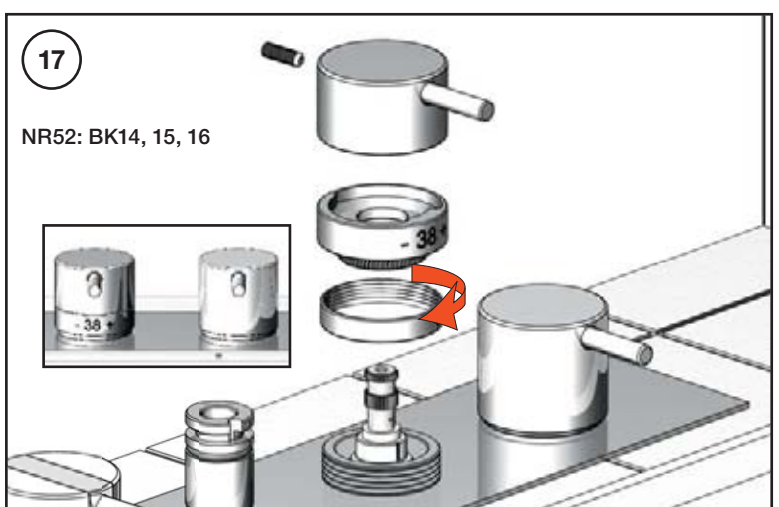

Max. 65°C, 150°F

A24 + BK1, BK2, BK3, BK4, BK14:

Fitting of trim  
Montage von Aufputzteilen  
Montage van de afbouwdeelen

Montering af greb  
Montering af greb  
Montage des parties visibles

NR7: VR2A, VR23, VR677  
 NR10: VR20, VR22, VR273, VR294, VR295