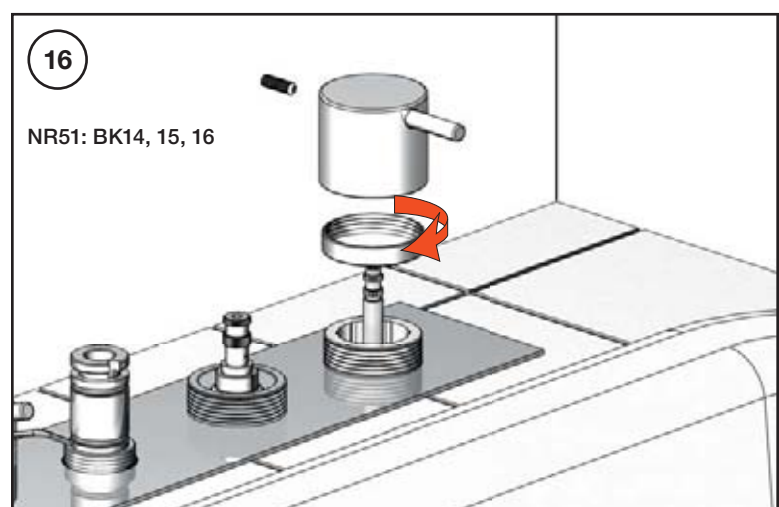

Max. 65°C, 150°F

A24 + BK1, BK2, BK3, BK4, BK14:

Fitting of trim  
Montage von Aufputzteilen  
Montage van de afbouwdeelen

Montering af greb  
Montering af greb  
Montage des parties visibles

NR7: VR2A, VR23, VR677  
 NR10: VR20, VR22, VR273, VR294, VR295