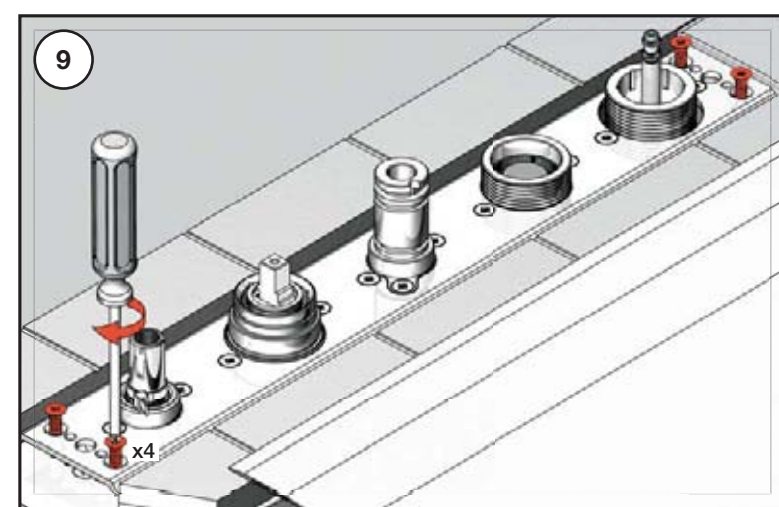

Max. 65°C, 150°F

A24 + BK1, BK2, BK3, BK4, BK14:

Fitting of trim  
Montage von Aufputzteilen  
Montage van de afbouwdeelen

Montering af greb  
Montering af greb  
Montage des parties visibles

NR7: VR2A, VR23, VR677  
 NR10: VR20, VR22, VR273, VR294, VR295