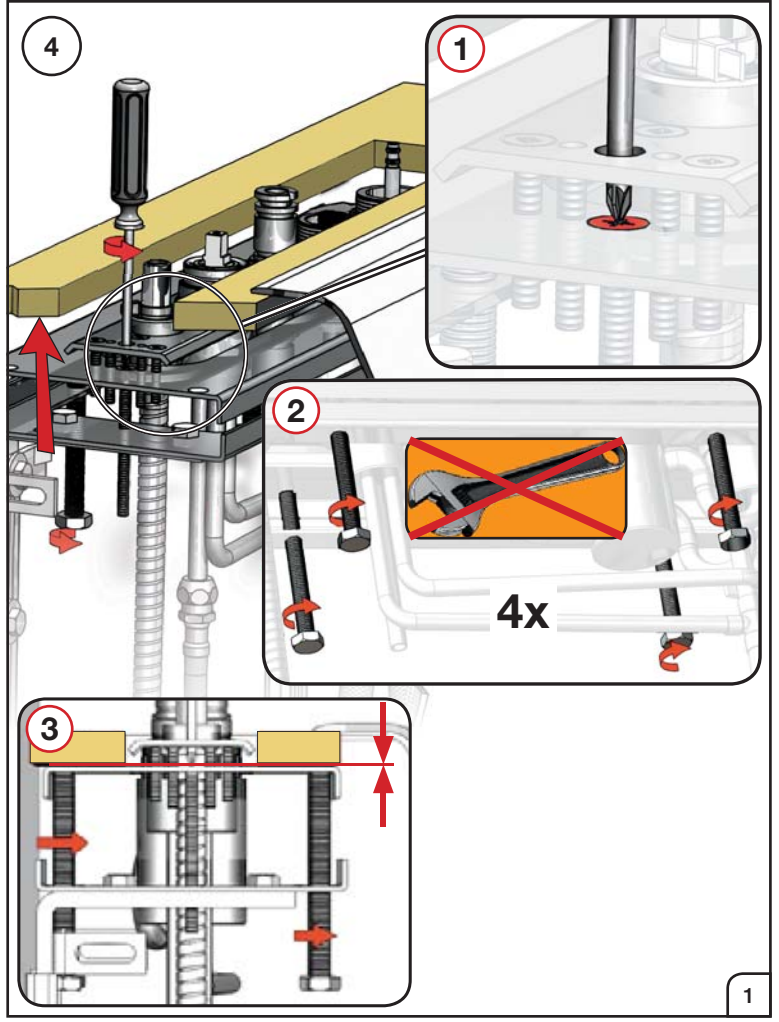

Max. 65°C, 150°F

A24 + BK1, BK2, BK3, BK4, BK14:

Fitting of trim  
Montage von Aufputzteilen  
Montage van de afbouwdeelen

Montering af greb  
Montering af greb  
Montage des parties visibles

NR7: VR2A, VR23, VR677  
 NR10: VR20, VR22, VR273, VR294, VR295