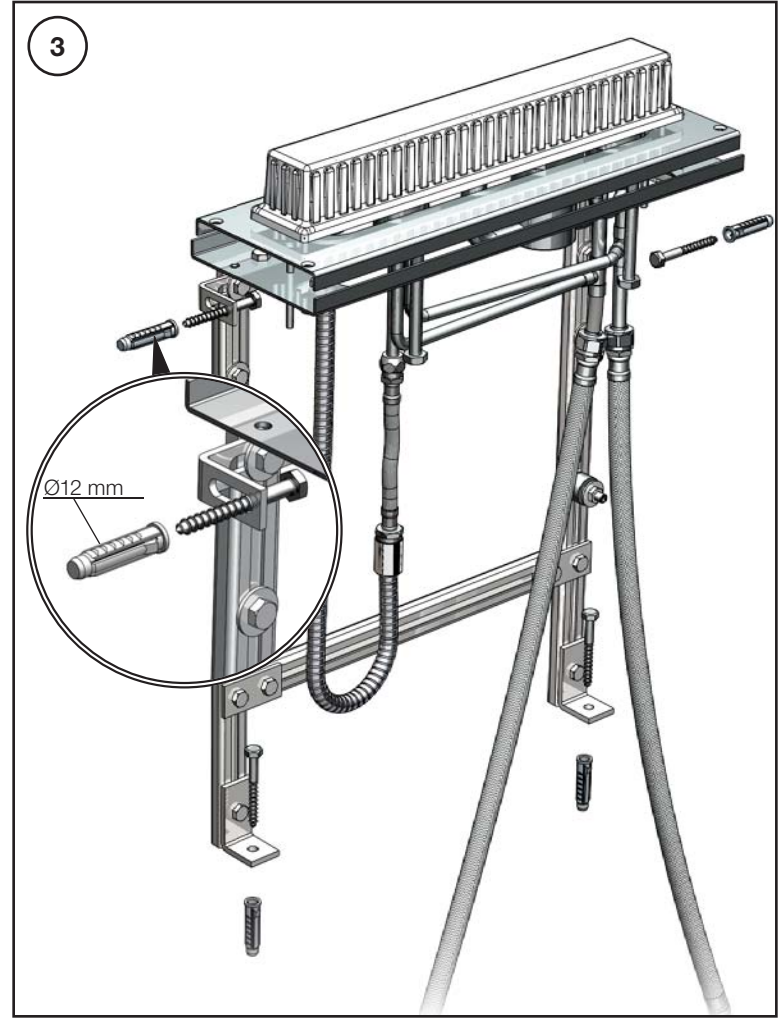

www.vola.com  
BK\_V5\_40600036  
5 703182 372389

**Data, 3 Bar (Max. 10 Bar):**

	l/min.	Gal/min.
T1	10	2.6
090D/E	BK 5, 7, 10, 12:	20 5.3
	BK 6, 8, 11, 13:	25 6.6
	BK 15, 16:	25 6.6
A24	BK 1, 3:	15 3.9
	BK 2, 4:	19 5.0
	BK 14:	22 5.8

Max. 65°C, 150°F

A24 + BK1, BK2, BK3, BK4, BK14:

Fitting of trim  
Montage von Aufputzteilen  
Montage van de afbouwdeelen

Montering af greb  
Montering af greb  
Montage des parties visibles

NR7: VR2A, VR23, VR677  
 NR10: VR20, VR22, VR273, VR294, VR295