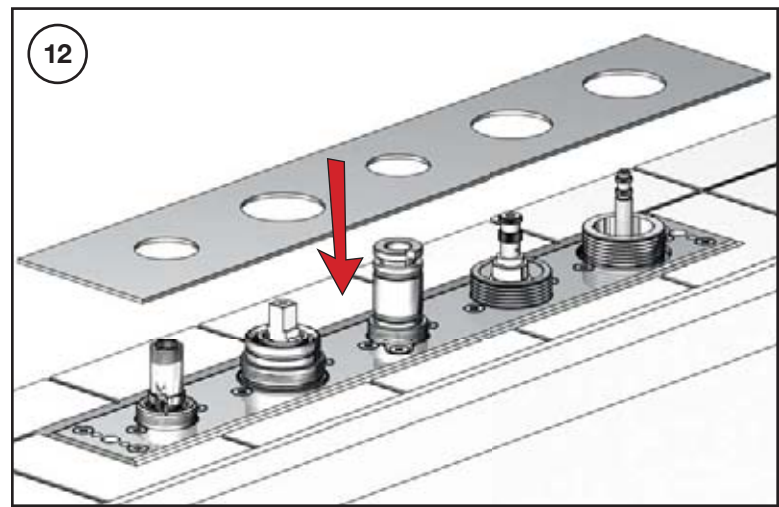

Max. 65°C, 150°F

A24 + BK1, BK2, BK3, BK4, BK14:

Fitting of trim  
Montage von Aufputzteilen  
Montage van de afbouwdeelen

Montering af greb  
Montering af greb  
Montage des parties visibles

NR7: VR2A, VR23, VR677  
 NR10: VR20, VR22, VR273, VR294, VR295