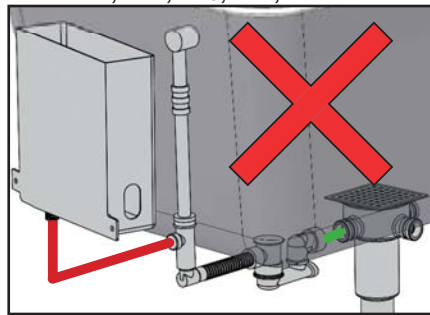

Max. 65°C, 150°F

A24 + BK1, BK2, BK3, BK4, BK14:

Fitting of trim  
Montage von Aufputzteilen  
Montage van de afbouwdeelen

Montering af greb  
Montering af greb  
Montage des parties visibles

NR7: VR2A, VR23, VR677  
 NR10: VR20, VR22, VR273, VR294, VR295