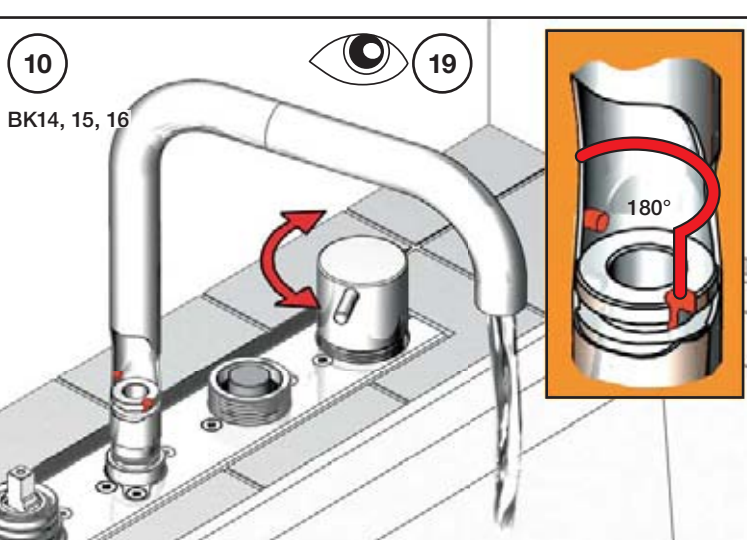

Max. 65°C, 150°F

A24 + BK1, BK2, BK3, BK4, BK14:

Fitting of trim  
Montage von Aufputzteilen  
Montage van de afbouwdeelen

Montering af greb  
Montering af greb  
Montage des parties visibles

NR7: VR2A, VR23, VR677  
 NR10: VR20, VR22, VR273, VR294, VR295