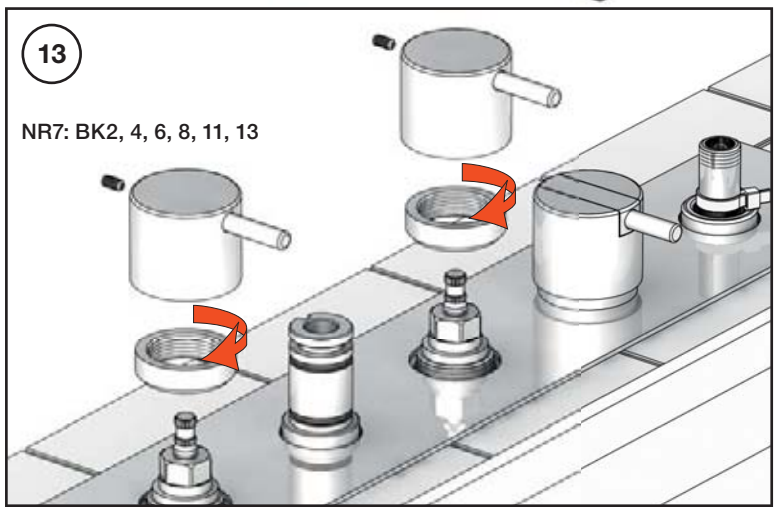

Max. 65°C, 150°F

A24 + BK1, BK2, BK3, BK4, BK14:

Fitting of trim  
Montage von Aufputzteilen  
Montage van de afbouwdeelen

Montering af greb  
Montering af greb  
Montage des parties visibles

NR7: VR2A, VR23, VR677  
 NR10: VR20, VR22, VR273, VR294, VR295