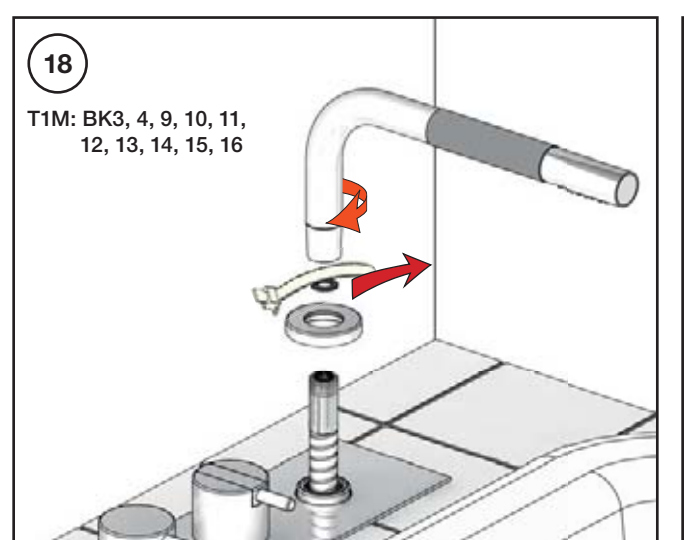

Max. 65°C, 150°F

A24 + BK1, BK2, BK3, BK4, BK14:

Fitting of trim  
Montage von Aufputzteilen  
Montage van de afbouwdeelen

Montering af greb  
Montering af greb  
Montage des parties visibles

NR7: VR2A, VR23, VR677  
 NR10: VR20, VR22, VR273, VR294, VR295