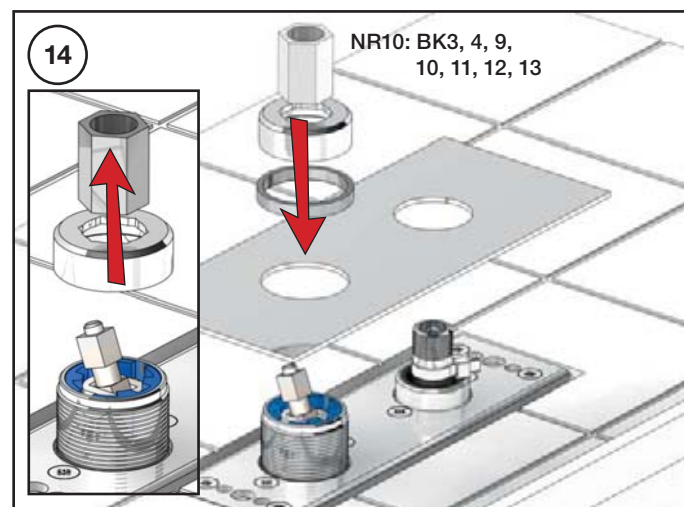

Max. 65°C, 150°F

A24 + BK1, BK2, BK3, BK4, BK14:

Fitting of trim  
Montage von Aufputzteilen  
Montage van de afbouwdeelen

Montering af greb  
Montering af greb  
Montage des parties visibles

NR7: VR2A, VR23, VR677  
 NR10: VR20, VR22, VR273, VR294, VR295