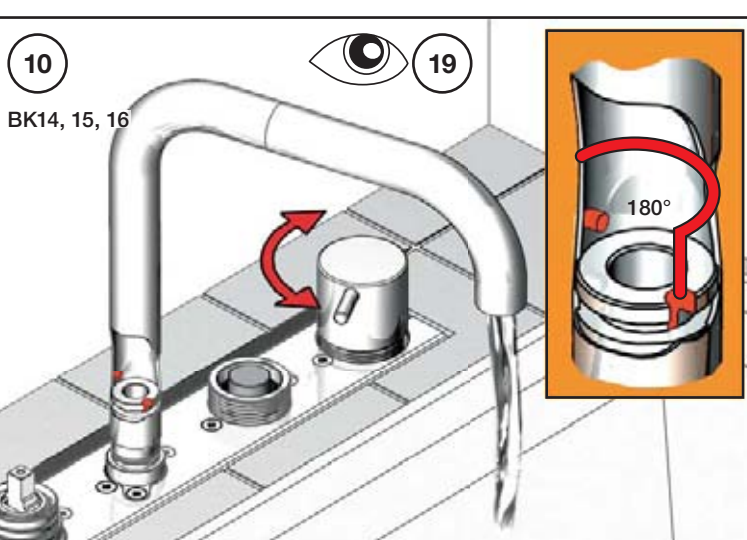

Max. 65°C, 150°F

A24 + BK1, BK2, BK3, BK4, BK14:

Fitting of trim  
Montage von Aufputzteilen  
Montage van de afbouwdeelen

Montering af greb  
Montering af greb  
Montage des parties visibles

**VOLA A/S**  
 Lunavej 2  
 DK-8700 Horsens  
 Tlf : +45 70235500  
 Fax: +45 70235511  
 sales@vola.dk  
 www.vola.com