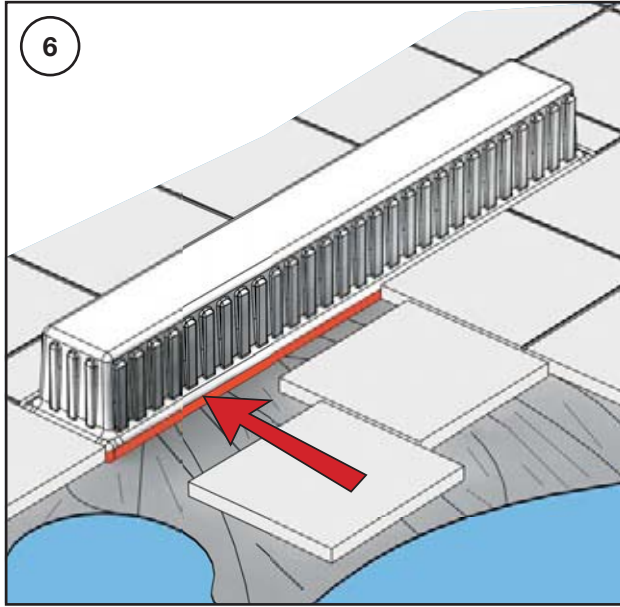

Max. 65°C, 150°F

A24 + BK1, BK2, BK3, BK4, BK14:

Fitting of trim  
Montage von Aufputzteilen  
Montage van de afbouwdeelen

Montering af greb  
Montering af greb  
Montage des parties visibles

**VOLA A/S**  
 Lunavej 2  
 DK-8700 Horsens  
 Tlf : +45 70235500  
 Fax: +45 70235511  
 sales@vola.dk  
 www.vola.com