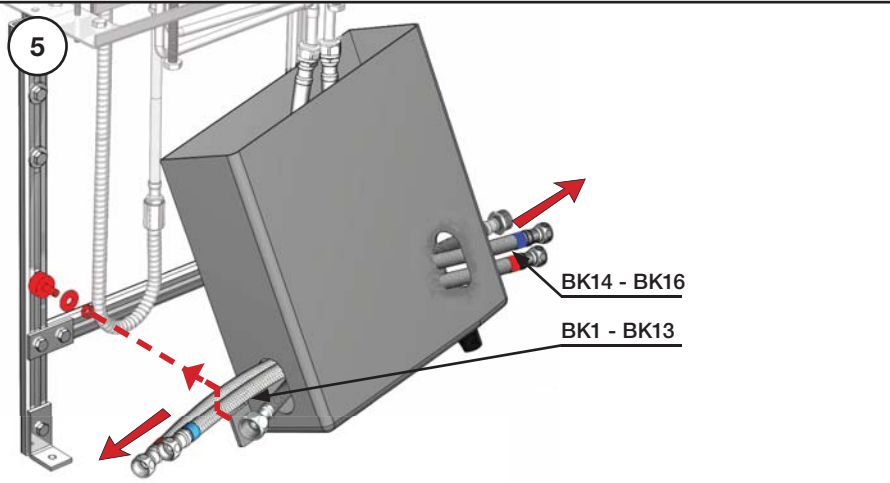

www.vola.com  
BK\_V5\_40600036  
5 703182 372389

**Data, 3 Bar (Max. 10 Bar):**

	l/min.	Gal/min.
T1	10	2.6
090D/E	BK 5, 7, 10, 12:	20 5.3
	BK 6, 8, 11, 13:	25 6.6
	BK 15, 16:	25 6.6
A24	BK 1, 3:	15 3.9
	BK 2, 4:	19 5.0
	BK 14:	22 5.8

Max. 65°C, 150°F

A24 + BK1, BK2, BK3, BK4, BK14:

Fitting of trim  
Montage von Aufputzteilen  
Montage van de afbouwdeelen

Montering af greb  
Montering af greb  
Montage des parties visibles

**VOLA A/S**  
 Lunavej 2  
 DK-8700 Horsens  
 Tlf : +45 70235500  
 Fax: +45 70235511  
 sales@vola.dk  
 www.vola.com