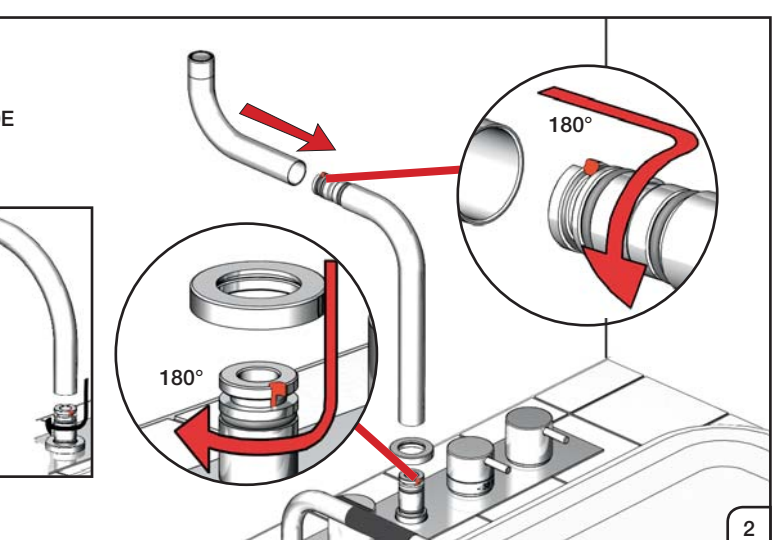

Max. 65°C, 150°F

A24 + BK1, BK2, BK3, BK4, BK14:

Fitting of trim  
Montage von Aufputzteilen  
Montage van de afbouwdeelen

Montering af greb  
Montering af greb  
Montage des parties visibles

**VOLA A/S**  
 Lunavej 2  
 DK-8700 Horsens  
 Tlf : +45 70235500  
 Fax: +45 70235511  
 sales@vola.dk  
 www.vola.com