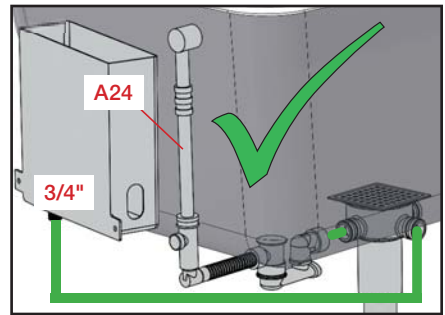

Max. 65°C, 150°F

A24 + BK1, BK2, BK3, BK4, BK14:

Fitting of trim  
Montage von Aufputzteilen  
Montage van de afbouwdeelen

Montering af greb  
Montering af greb  
Montage des parties visibles

**VOLA A/S**  
 Lunavej 2  
 DK-8700 Horsens  
 Tlf : +45 70235500  
 Fax: +45 70235511  
 sales@vola.dk  
 www.vola.com