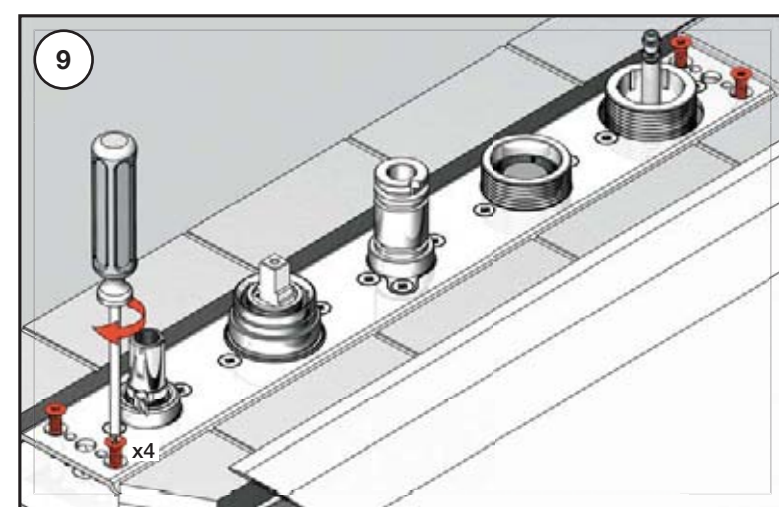

Max. 65°C, 150°F

A24 + BK1, BK2, BK3, BK4, BK14:

Fitting of trim  
Montage von Aufputzteilen  
Montage van de afbouwdeelen

Montering af greb  
Montering af greb  
Montage des parties visibles

**VOLA A/S**  
 Lunavej 2  
 DK-8700 Horsens  
 Tlf : +45 70235500  
 Fax: +45 70235511  
 sales@vola.dk  
 www.vola.com