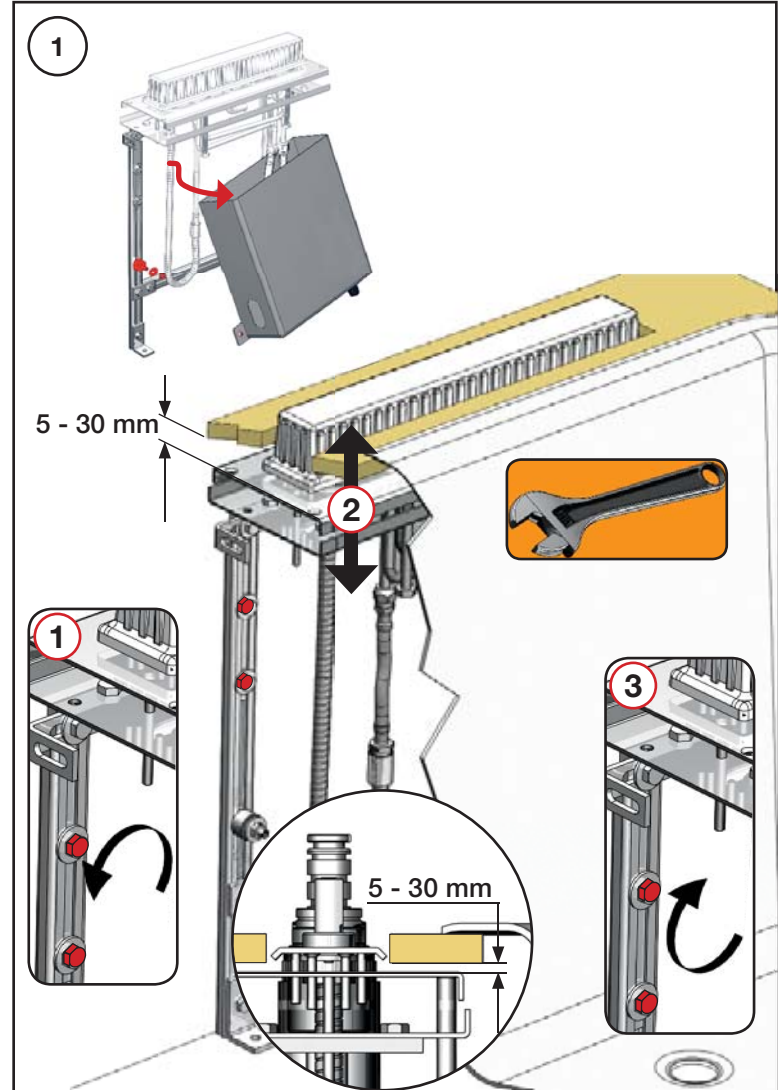

www.vola.com  
BK\_V5\_40600036  
5 703182 372389

**Data, 3 Bar (Max. 10 Bar):**

	l/min.	Gal/min.
T1	10	2.6
090D/E	BK 5, 7, 10, 12:	20 5.3
	BK 6, 8, 11, 13:	25 6.6
	BK 15, 16:	25 6.6
A24	BK 1, 3:	15 3.9
	BK 2, 4:	19 5.0
	BK 14:	22 5.8

Max. 65°C, 150°F

A24 + BK1, BK2, BK3, BK4, BK14:

Fitting of trim  
Montage von Aufputzteilen  
Montage van de afbouwdeelen

Montering af greb  
Montering af greb  
Montage des parties visibles

**VOLA A/S**  
 Lunavej 2  
 DK-8700 Horsens  
 Tlf : +45 70235500  
 Fax: +45 70235511  
 sales@vola.dk  
 www.vola.com