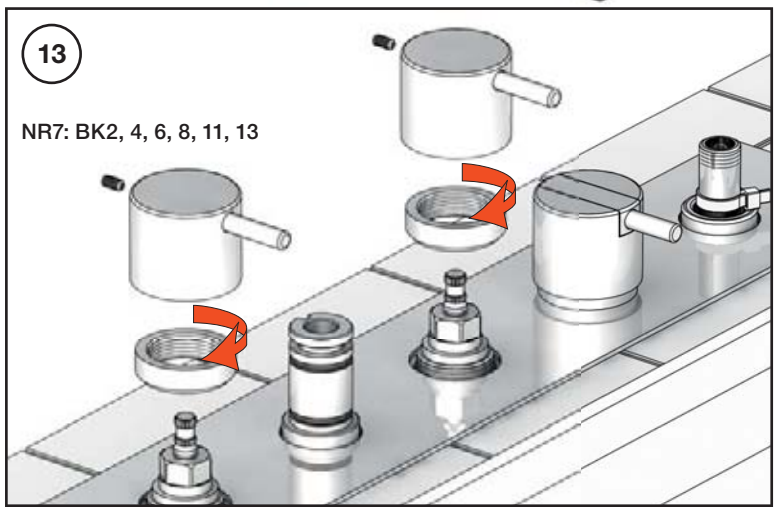

Max. 65°C, 150°F

A24 + BK1, BK2, BK3, BK4, BK14:

Fitting of trim  
Montage von Aufputzteilen  
Montage van de afbouwdeelen

Montering af greb  
Montering af greb  
Montage des parties visibles

**VOLA A/S**  
 Lunavej 2  
 DK-8700 Horsens  
 Tlf : +45 70235500  
 Fax: +45 70235511  
 sales@vola.dk  
 www.vola.com