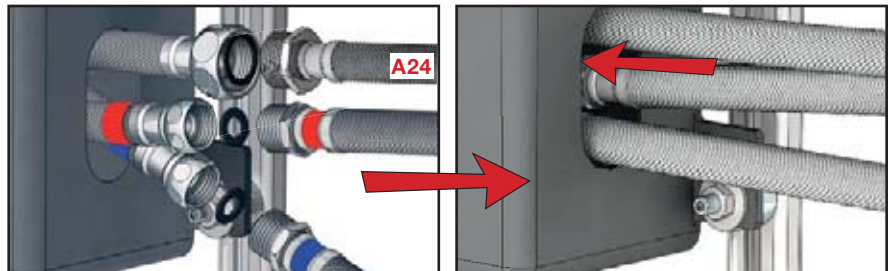

Max. 65°C, 150°F

A24 + BK1, BK2, BK3, BK4, BK14:

Fitting of trim  
Montage von Aufputzteilen  
Montage van de afbouwdeelen

Montering af greb  
Montering af greb  
Montage des parties visibles

**VOLA A/S**  
 Lunavej 2  
 DK-8700 Horsens  
 Tlf : +45 70235500  
 Fax: +45 70235511  
 sales@vola.dk  
 www.vola.com