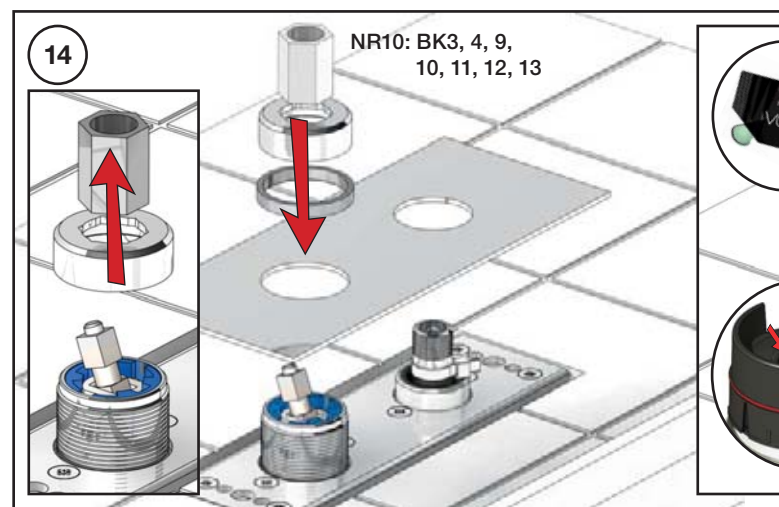

Max. 65°C, 150°F

A24 + BK1, BK2, BK3, BK4, BK14:

Fitting of trim  
Montage von Aufputzteilen  
Montage van de afbouwdeelen

Montering af greb  
Montering af greb  
Montage des parties visibles

**VOLA A/S**  
 Lunavej 2  
 DK-8700 Horsens  
 Tlf : +45 70235500  
 Fax: +45 70235511  
 sales@vola.dk  
 www.vola.com