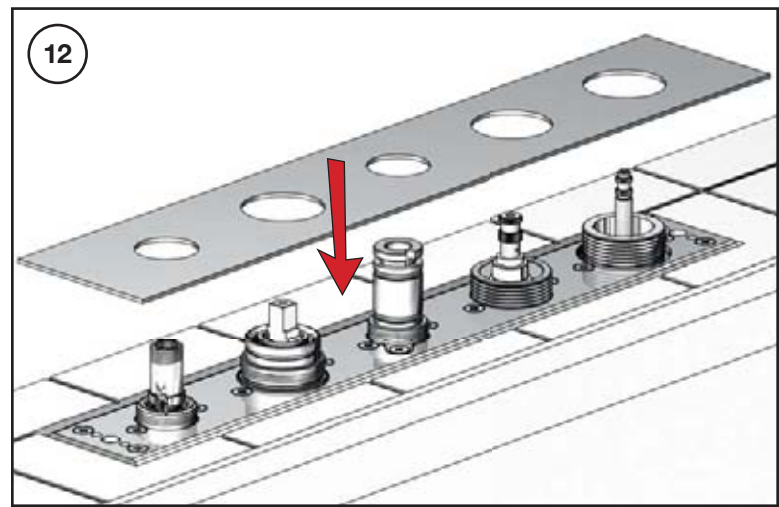

Max. 65°C, 150°F

A24 + BK1, BK2, BK3, BK4, BK14:

Fitting of trim  
Montage von Aufputzteilen  
Montage van de afbouwdeelen

Montering af greb  
Montering af greb  
Montage des parties visibles

**VOLA A/S**  
 Lunavej 2  
 DK-8700 Horsens  
 Tlf : +45 70235500  
 Fax: +45 70235511  
 sales@vola.dk  
 www.vola.com