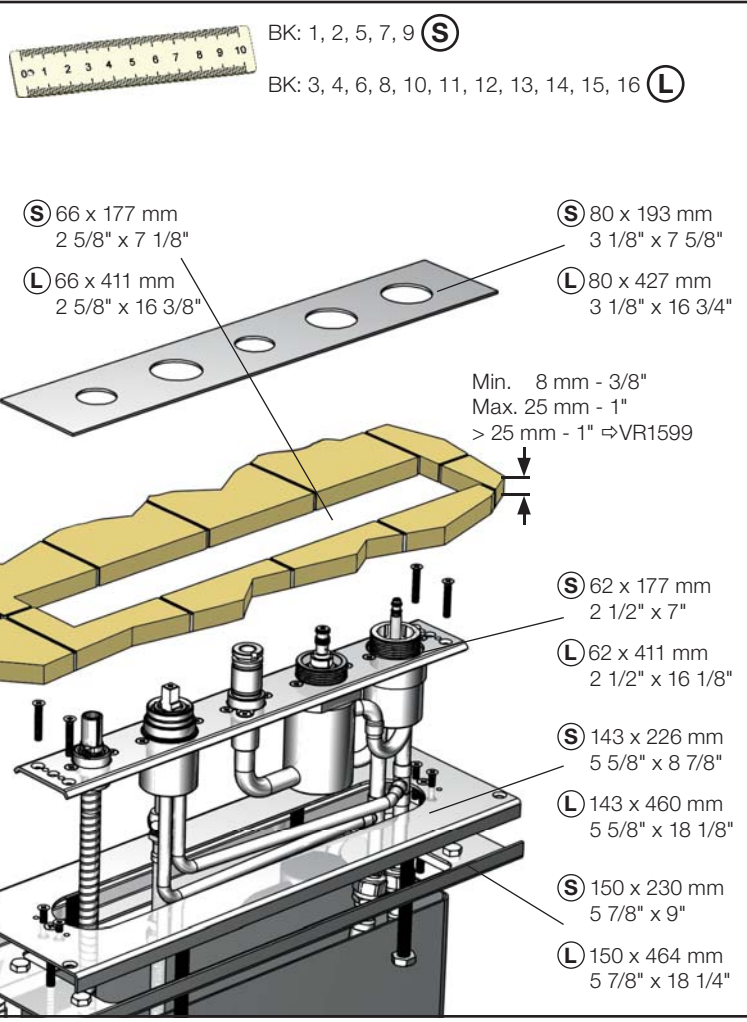

www.vola.com  
BK\_V5\_40600036  
5 703182 372389

**Data, 3 Bar (Max. 10 Bar):**

	l/min.	Gal/min.
T1	10	2.6
090D/E	BK 5, 7, 10, 12:	20 5.3
	BK 6, 8, 11, 13:	25 6.6
	BK 15, 16:	25 6.6
A24	BK 1, 3:	15 3.9
	BK 2, 4:	19 5.0
	BK 14:	22 5.8

Max. 65°C, 150°F

A24 + BK1, BK2, BK3, BK4, BK14:

Fitting of trim  
Montage von Aufputzteilen  
Montage van de afbouwdeelen

Montering af greb  
Montering af greb  
Montage des parties visibles

**VOLA A/S**  
 Lunavej 2  
 DK-8700 Horsens  
 Tlf : +45 70235500  
 Fax: +45 70235511  
 sales@vola.dk  
 www.vola.com