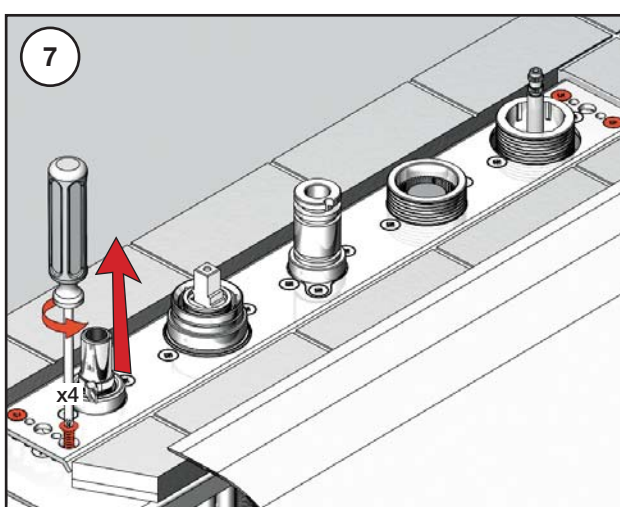

Max. 65°C, 150°F

A24 + BK1, BK2, BK3, BK4, BK14:

Fitting of trim  
Montage von Aufputzteilen  
Montage van de afbouwdeelen

Montering af greb  
Montering af greb  
Montage des parties visibles

**VOLA A/S**  
 Lunavej 2  
 DK-8700 Horsens  
 Tlf : +45 70235500  
 Fax: +45 70235511  
 sales@vola.dk  
 www.vola.com