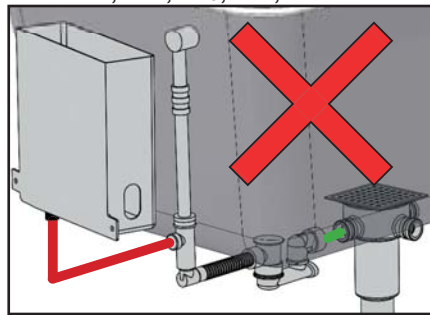

Max. 65°C, 150°F

A24 + BK1, BK2, BK3, BK4, BK14:

Fitting of trim  
Montage von Aufputzteilen  
Montage van de afbouwdeelen

Montering af greb  
Montering af greb  
Montage des parties visibles

**VOLA A/S**  
 Lunavej 2  
 DK-8700 Horsens  
 Tlf : +45 70235500  
 Fax: +45 70235511  
 sales@vola.dk  
 www.vola.com