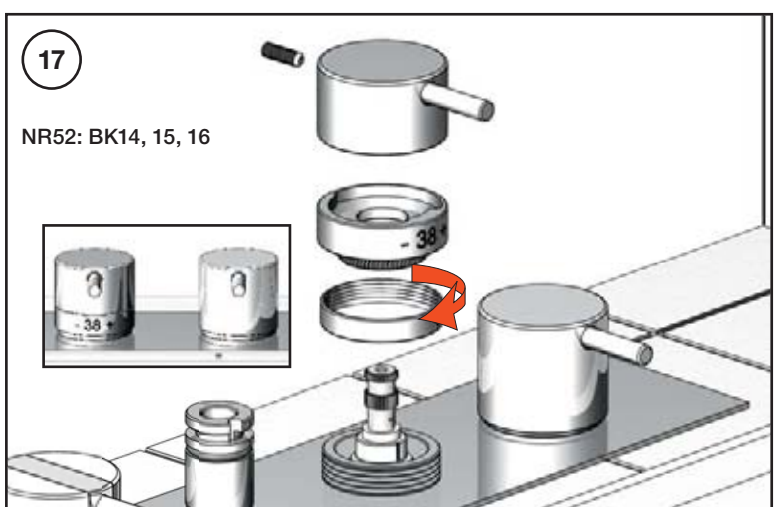

Max. 65°C, 150°F

A24 + BK1, BK2, BK3, BK4, BK14:

Fitting of trim  
Montage von Aufputzteilen  
Montage van de afbouwdeelen

Montering af greb  
Montering af greb  
Montage des parties visibles

**VOLA A/S**  
 Lunavej 2  
 DK-8700 Horsens  
 Tlf : +45 70235500  
 Fax: +45 70235511  
 sales@vola.dk  
 www.vola.com