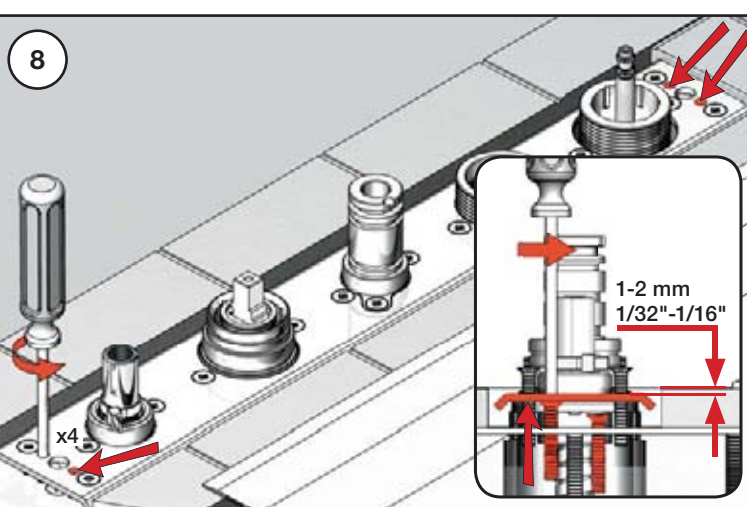

Max. 65°C, 150°F

A24 + BK1, BK2, BK3, BK4, BK14:

Fitting of trim  
Montage von Aufputzteilen  
Montage van de afbouwdeelen

Montering af greb  
Montering af greb  
Montage des parties visibles

**VOLA A/S**  
 Lunavej 2  
 DK-8700 Horsens  
 Tlf : +45 70235500  
 Fax: +45 70235511  
 sales@vola.dk  
 www.vola.com