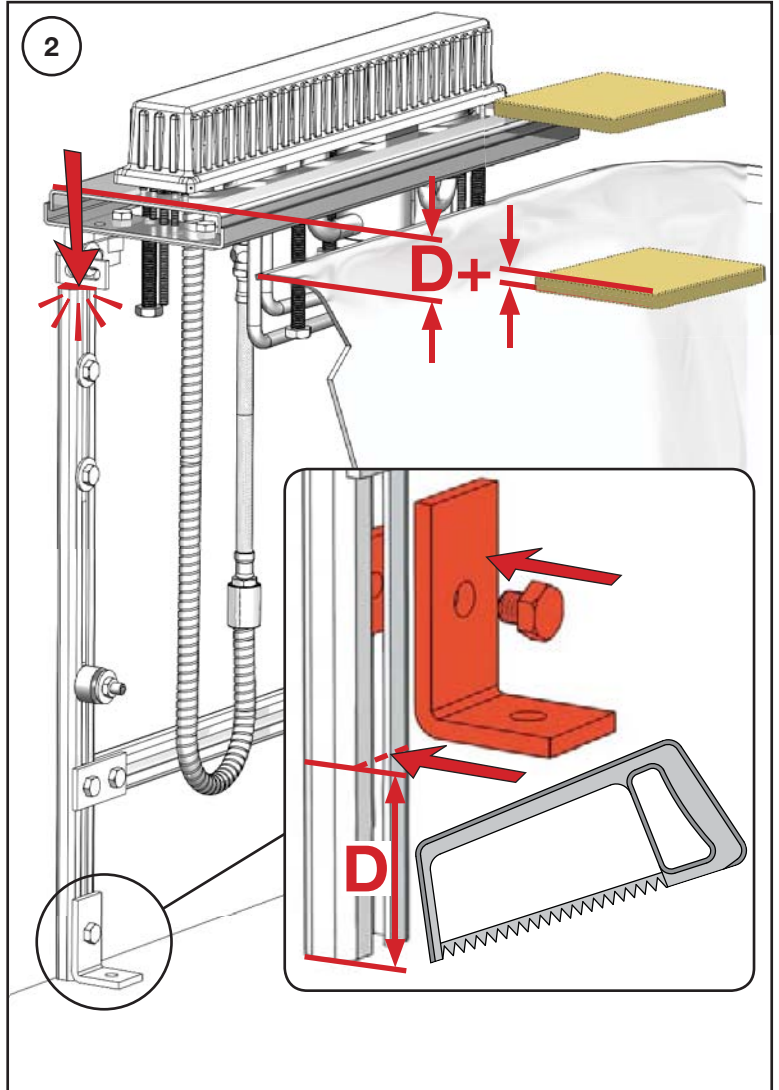

www.vola.com  
BK\_V5\_40600036  
5 703182 372389

**Data, 3 Bar (Max. 10 Bar):**

	l/min.	Gal/min.
T1	10	2.6
090D/E	BK 5, 7, 10, 12:	20 5.3
	BK 6, 8, 11, 13:	25 6.6
	BK 15, 16:	25 6.6
A24	BK 1, 3:	15 3.9
	BK 2, 4:	19 5.0
	BK 14:	22 5.8

Max. 65°C, 150°F

A24 + BK1, BK2, BK3, BK4, BK14:

Fitting of trim  
Montage von Aufputzteilen  
Montage van de afbouwdeelen

Montering af greb  
Montering af greb  
Montage des parties visibles

**VOLA A/S**  
 Lunavej 2  
 DK-8700 Horsens  
 Tlf : +45 70235500  
 Fax: +45 70235511  
 sales@vola.dk  
 www.vola.com