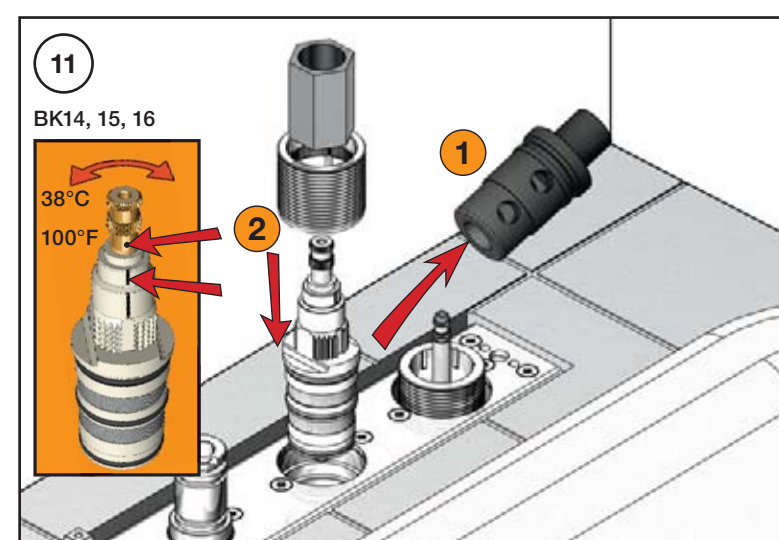

Max. 65°C, 150°F

A24 + BK1, BK2, BK3, BK4, BK14:

Fitting of trim  
Montage von Aufputzteilen  
Montage van de afbouwdeelen

Montering af greb  
Montering af greb  
Montage des parties visibles

**VOLA A/S**  
 Lunavej 2  
 DK-8700 Horsens  
 Tlf : +45 70235500  
 Fax: +45 70235511  
 sales@vola.dk  
 www.vola.com