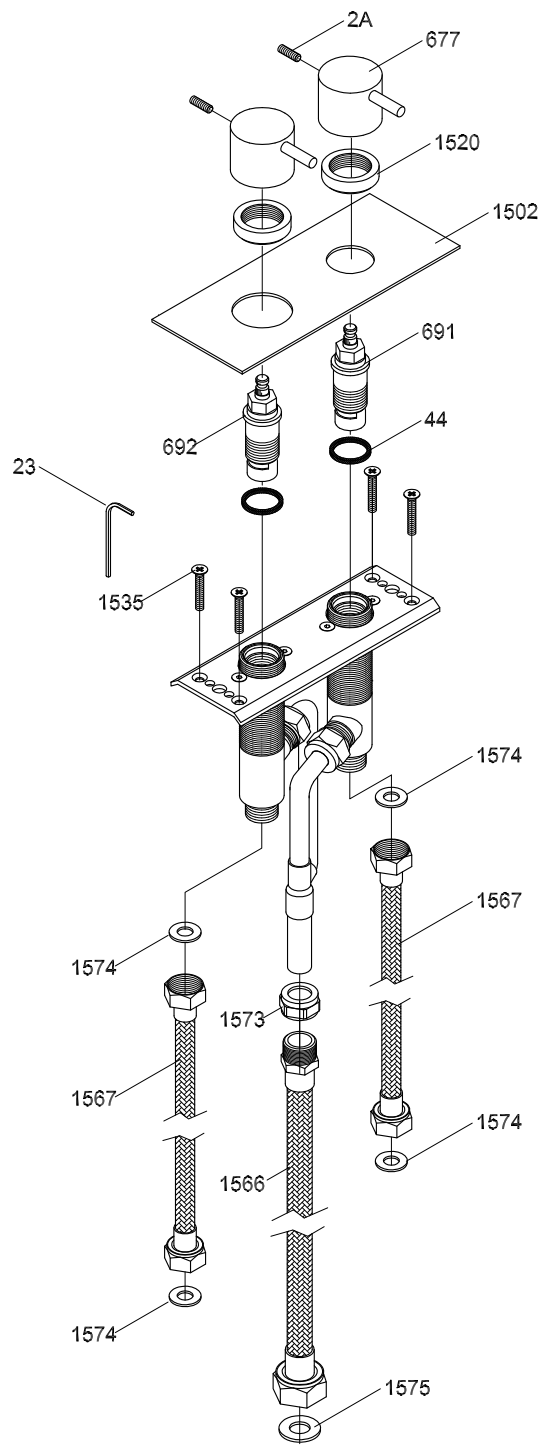

www.vola.com  
BK\_V5\_40600036  
5 703182 372389

**Data, 3 Bar (Max. 10 Bar):**

	l/min.	Gal/min.
T1	10	2.6
090D/E	BK 5, 7, 10, 12:	20 5.3
	BK 6, 8, 11, 13:	25 6.6
	BK 15, 16:	25 6.6
A24	BK 1, 3:	15 3.9
	BK 2, 4:	19 5.0
	BK 14:	22 5.8

Max. 65°C, 150°F

A24 + BK1, BK2, BK3, BK4, BK14:

Fitting of trim  
Montage von Aufputzteilen  
Montage van de afbouwdeelen

Montering af greb  
Montering af greb  
Montage des parties visibles

**VOLA A/S**  
 Lunavej 2  
 DK-8700 Horsens  
 Tlf : +45 70235500  
 Fax: +45 70235511  
 sales@vola.dk  
 www.vola.com

**VOLA BK2**

Dato:  
 Okt. 96

Rev:  
 0

Blad:  
 SB66