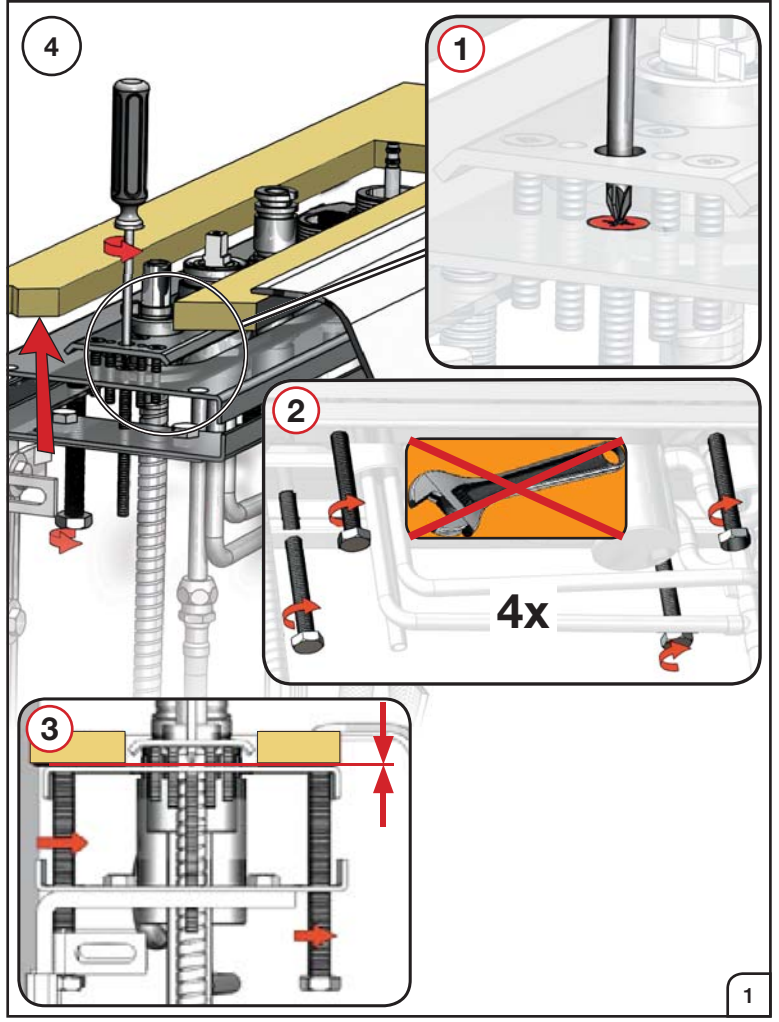

www.vola.com  
BK\_V5\_40600036  
5 703182 372389

**Data, 3 Bar (Max. 10 Bar):**

	l/min.	Gal/min.
T1	10	2.6
090D/E	BK 5, 7, 10, 12:	20 5.3
	BK 6, 8, 11, 13:	25 6.6
	BK 15, 16:	25 6.6
A24	BK 1, 3:	15 3.9
	BK 2, 4:	19 5.0
	BK 14:	22 5.8

Max. 65°C, 150°F

A24 + BK1, BK2, BK3, BK4, BK14:

Fitting of trim  
Montage von Aufputzteilen  
Montage van de afbouwdeelen

Montering af greb  
Montering af greb  
Montage des parties visibles

**VOLA A/S**  
 Lunavej 2  
 DK-8700 Horsens  
 Tlf : +45 70235500  
 Fax: +45 70235511  
 sales@vola.dk  
 www.vola.com