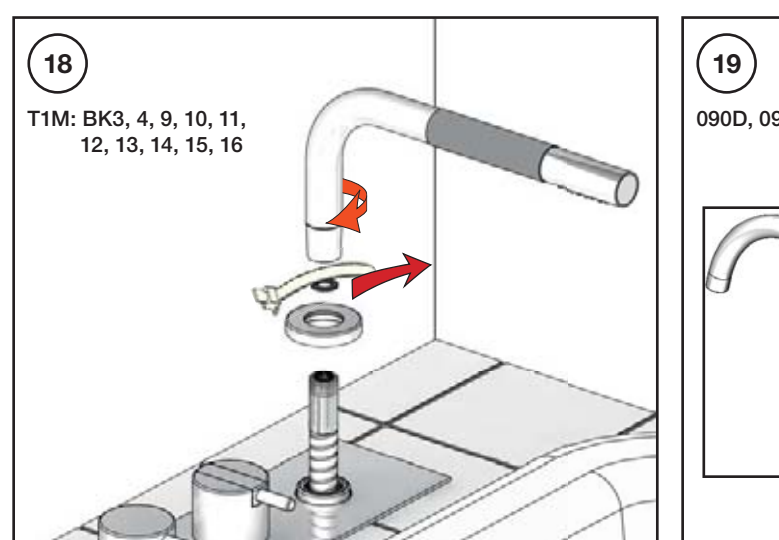

Max. 65°C, 150°F

A24 + BK1, BK2, BK3, BK4, BK14:

Fitting of trim  
Montage von Aufputzteilen  
Montage van de afbouwdeelen

Montering af greb  
Montering af greb  
Montage des parties visibles

**VOLA A/S**  
 Lunavej 2  
 DK-8700 Horsens  
 Tlf : +45 70235500  
 Fax: +45 70235511  
 sales@vola.dk  
 www.vola.com