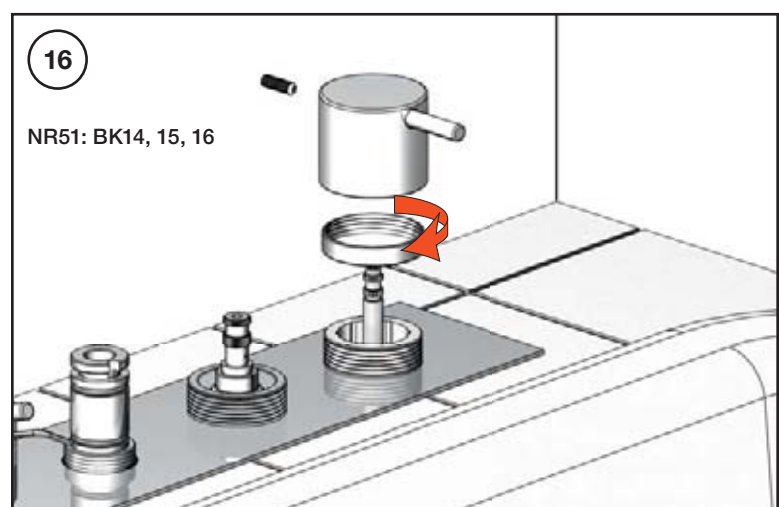

Max. 65°C, 150°F

A24 + BK1, BK2, BK3, BK4, BK14:

Fitting of trim  
Montage von Aufputzteilen  
Montage van de afbouwdeelen

Montering af greb  
Montering af greb  
Montage des parties visibles

**VOLA A/S**  
 Lunavej 2  
 DK-8700 Horsens  
 Tlf : +45 70235500  
 Fax: +45 70235511  
 sales@vola.dk  
 www.vola.com