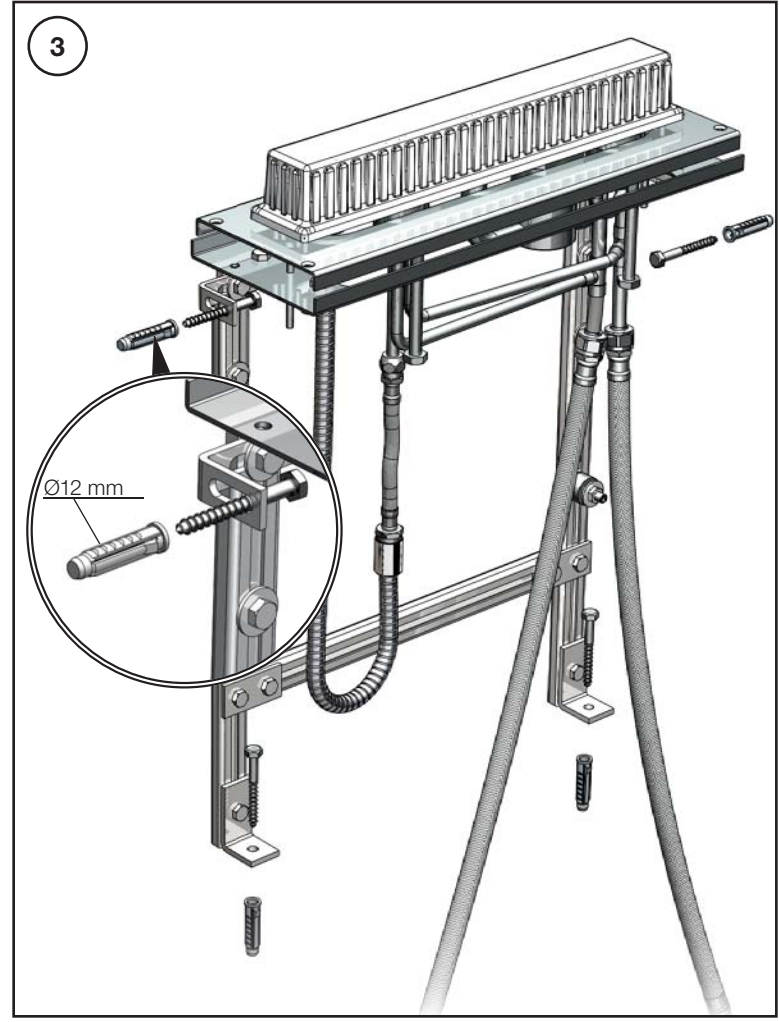

www.vola.com  
BK\_V5\_40600036  
5 703182 372389

**Data, 3 Bar (Max. 10 Bar):**

	l/min.	Gal/min.
T1	10	2.6
090D/E	BK 5, 7, 10, 12:	20 5.3
	BK 6, 8, 11, 13:	25 6.6
	BK 15, 16:	25 6.6
A24	BK 1, 3:	15 3.9
	BK 2, 4:	19 5.0
	BK 14:	22 5.8

Max. 65°C, 150°F

A24 + BK1, BK2, BK3, BK4, BK14:

Fitting of trim  
Montage von Aufputzteilen  
Montage van de afbouwdeelen

Montering af greb  
Montering af greb  
Montage des parties visibles

**VOLA A/S**  
 Lunavej 2  
 DK-8700 Horsens  
 Tlf : +45 70235500  
 Fax: +45 70235511  
 sales@vola.dk  
 www.vola.com