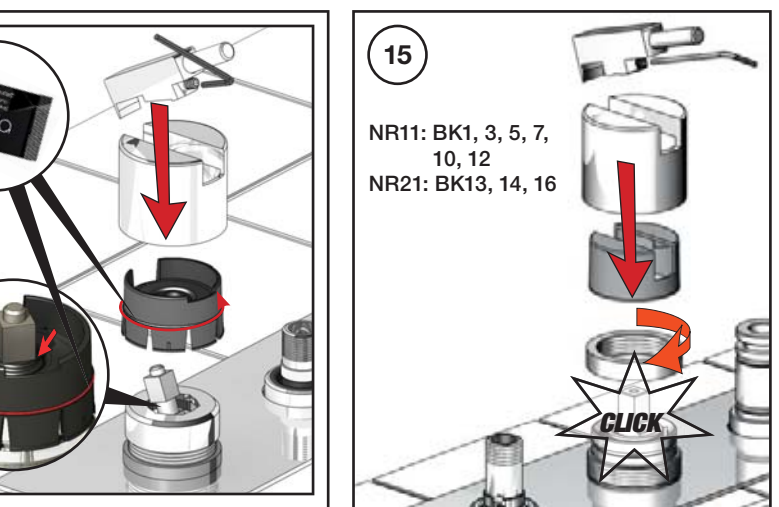

Max. 65°C, 150°F

A24 + BK1, BK2, BK3, BK4, BK14:

Fitting of trim  
Montage von Aufputzteilen  
Montage van de afbouwdeelen

Montering af greb  
Montering af greb  
Montage des parties visibles

**VOLA A/S**  
 Lunavej 2  
 DK-8700 Horsens  
 Tlf : +45 70235500  
 Fax: +45 70235511  
 sales@vola.dk  
 www.vola.com