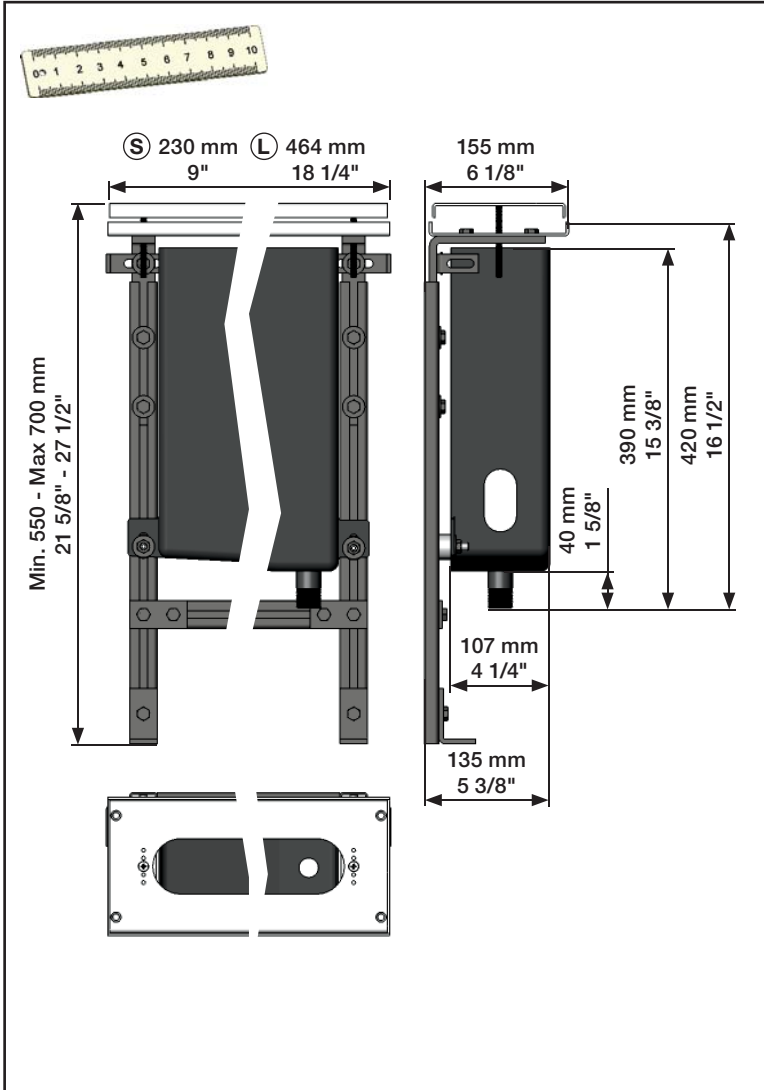

www.vola.com  
BK\_V5\_40600036  
5 703182 372389

**Data, 3 Bar (Max. 10 Bar):**

	l/min.	Gal/min.
T1	10	2.6
090D/E	BK 5, 7, 10, 12:	20 5.3
	BK 6, 8, 11, 13:	25 6.6
	BK 15, 16:	25 6.6
A24	BK 1, 3:	15 3.9
	BK 2, 4:	19 5.0
	BK 14:	22 5.8

Max. 65°C, 150°F

A24 + BK1, BK2, BK3, BK4, BK14:

Fitting of trim  
Montage von Aufputzteilen  
Montage van de afbouwdeelen

Montering af greb  
Montering af greb  
Montage des parties visibles

**VOLA A/S**  
 Lunavej 2  
 DK-8700 Horsens  
 Tlf : +45 70235500  
 Fax: +45 70235511  
 sales@vola.dk  
 www.vola.com