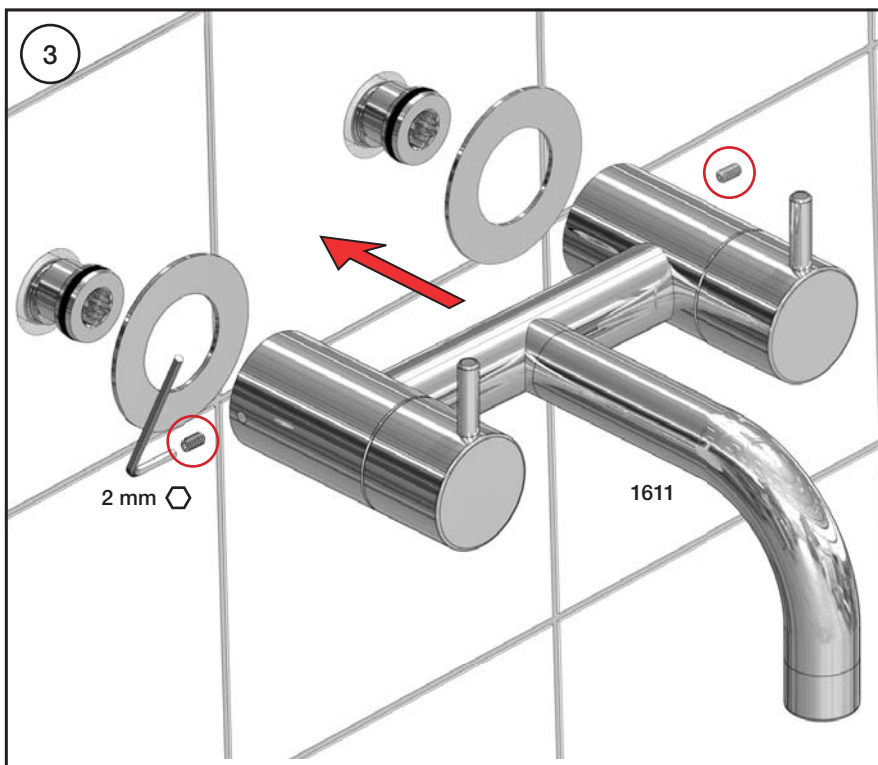

VOLA 1600

Fitting instruction
 Montageanleitung
 Monteringsvejledning
 Monteringsvægledning
 Montage hanleiding
 Manuel de montage

Data	Bar:	1	2	3	4	5
1611/1621	(l/min) (Gal/min)	13.4 3.5	18.9 5.0	23.2 6.1	26.8 7.1	30.0 7.9
1641	(l/min) (Gal/min)	11.4 3.0	16.2 4.3	19.8 5.3	22.9 6.1	25.6 6.8
1641 - T2	(l/min) (Gal/min)	6.6 1.74	9.4 2.5	11.5 3.0	13.3 3.5	14.8 3.9
1671 - T2	(l/min)	9.9	14.0	17.2	19.9	22.2
1671-HT2	(Gal/min)	2.6	3.7	4.5	5.3	5.9
	Max. 65°C. 150°F					