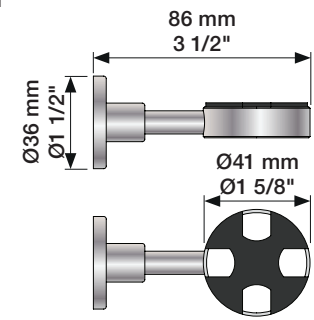

T4

T5

T6

T7

T11

T16

VOLA T3, T4, T5, T6, T7, T8, T9, T11, T14, T16, T27

www.vola.com

vola

5 1703182 372310

mmt_T3-T27_V2_40999247

T14

T8

T9

T3

T27