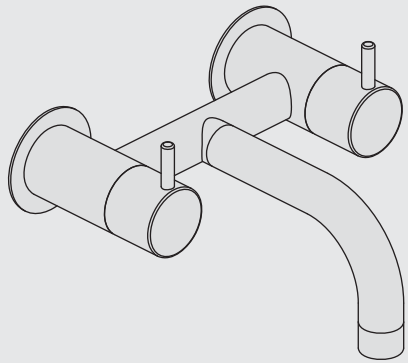

VOLA 1600

Fitting instruction
 Montageanleitung
 Monteringsvejledning
 Monteringsvægledning
 Montage hanleiding
 Manuel de montage

Data	Bar:	1	2	3	4	5
1611/1621	(l/min) (Gal/min)	13.4 3.5	18.9 5.0	23.2 6.1	26.8 7.1	30.0 7.9
1641	(l/min) (Gal/min)	11.4 3.0	16.2 4.3	19.8 5.3	22.9 6.1	25.6 6.8
1641 - T2	(l/min) (Gal/min)	6.6 1.74	9.4 2.5	11.5 3.0	13.3 3.5	14.8 3.9
1671 - T2	(l/min)	9.9	14.0	17.2	19.9	22.2
1671-HT2	(Gal/min)	2.6	3.7	4.5	5.3	5.9
	Max. 65°C. 150°F					

VOLA T2

VOLA T2

T4

T5

T6

T7

T11

T16