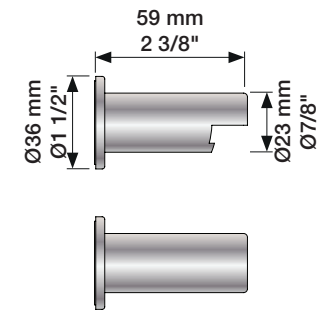

T4

T5

T6

T7

T11

T16

VOLA T3, T4, T5, T6, T7, T8, T9, T11, T14, T16, T27

www.vola.com

vola

5 1703182 372310

mmt_T3-T27_V2_40999247

T14

T8

T9

T3

T27