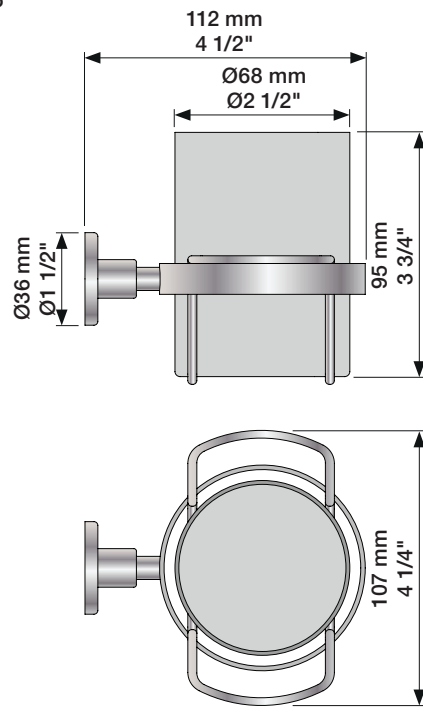

VOLA 1600

Fitting instruction
 Montageanleitung
 Monteringsvejledning
 Monteringsvægledning
 Montage hanleiding
 Manuel de montage

Data	Bar:	1	2	3	4	5
1611/1621	(l/min) (Gal/min)	13.4 3.5	18.9 5.0	23.2 6.1	26.8 7.1	30.0 7.9
1641	(l/min) (Gal/min)	11.4 3.0	16.2 4.3	19.8 5.3	22.9 6.1	25.6 6.8
1641 - T2	(l/min) (Gal/min)	6.6 1.74	9.4 2.5	11.5 3.0	13.3 3.5	14.8 3.9
1671 - T2	(l/min)	9.9	14.0	17.2	19.9	22.2
1671-HT2	(Gal/min)	2.6	3.7	4.5	5.3	5.9
	Max. 65°C. 150°F					

VOLA T2

VOLA T2

T4

T5

T6

T7

T11

T16