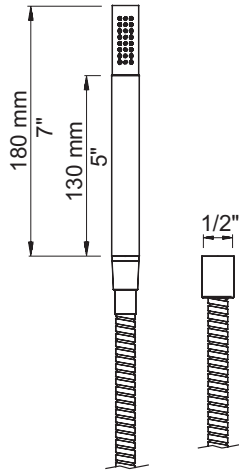

VOLA 1600

Fitting instruction
 Montageanleitung
 Monteringsvejledning
 Monteringsvægledning
 Montage hanleiding
 Manuel de montage

Data	Bar:	1	2	3	4	5
1611/1621	(l/min) (Gal/min)	13.4 3.5	18.9 5.0	23.2 6.1	26.8 7.1	30.0 7.9
1641	(l/min) (Gal/min)	11.4 3.0	16.2 4.3	19.8 5.3	22.9 6.1	25.6 6.8
1641 - T2	(l/min) (Gal/min)	6.6 1.74	9.4 2.5	11.5 3.0	13.3 3.5	14.8 3.9
1671 - T2	(l/min)	9.9	14.0	17.2	19.9	22.2
1671-HT2	(Gal/min)	2.6	3.7	4.5	5.3	5.9
	Max. 65°C. 150°F					

VOLA T2

VOLA T2

T4

T5

T6

T7

T11

T16

T3

T27

T4, T5, T6, T7, T11, T16, T27

T8, T9, T14

T3

VR090D/C: VR623, VR624C, 4xVR631, VR1902

vola
 Lunavej 2
 DK-8700 Horsens
 Tlf : + 45 7023 5500
 Fax: + 45 7023 5511
 sales@vola.com
 www.vola.com

VOLA 1641T8