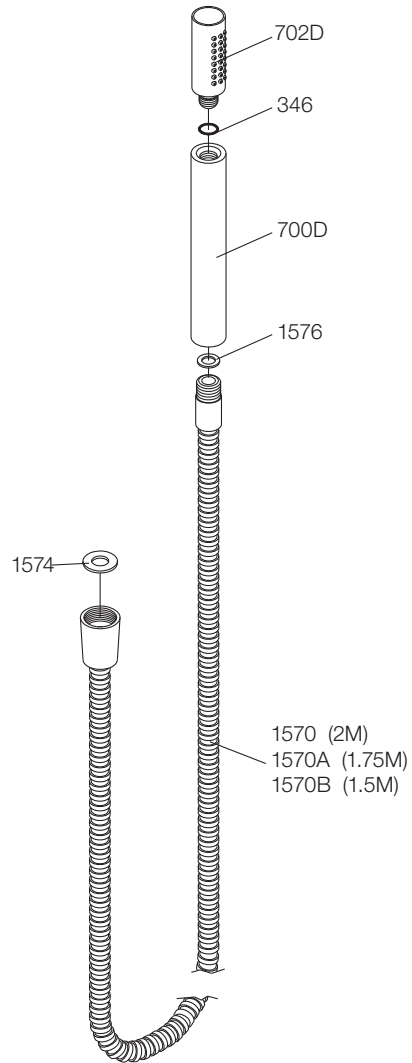

VOLA 1600

Fitting instruction
 Montageanleitung
 Monteringsvejledning
 Monteringsvægledning
 Montage hanleiding
 Manuel de montage

Data	Bar:	1	2	3	4	5
1611/1621	(l/min) (Gal/min)	13.4 3.5	18.9 5.0	23.2 6.1	26.8 7.1	30.0 7.9
1641	(l/min) (Gal/min)	11.4 3.0	16.2 4.3	19.8 5.3	22.9 6.1	25.6 6.8
1641 - T2	(l/min) (Gal/min)	6.6 1.74	9.4 2.5	11.5 3.0	13.3 3.5	14.8 3.9
1671 - T2	(l/min)	9.9	14.0	17.2	19.9	22.2
1671-HT2	(Gal/min)	2.6	3.7	4.5	5.3	5.9
	Max. 65°C. 150°F					

VOLA T3, T4, T5, T6, T7, T8, T9, T11, T14, T16, T27

www.vola.com

vola

5 1703182 372310

mmt_T3-T27_V2_40999247

T14

T8

T9

T3

T27

T4, T5, T6, T7, T11, T16, T27

T8, T9, T14

T3

VR090D/C: VR623, VR624C, 4xVR631, VR1902

vola
 Lunavej 2
 DK-8700 Horsens
 Tlf : + 45 7023 5500
 Fax: + 45 7023 5511
 sales@vola.com
 www.vola.com

VOLA 1641T8

Date
 Jan. 96

Rev.
 2

Sheet
 SB 50A

T2V:

T2:

VOLA A/S
Lunavej 2
DK-8700 Horsens
Tlf : + 45 7023 5500
Fax: + 45 7023 5511
sales@vola.com
www.vola.com

VOLA T2V & T2

Dato