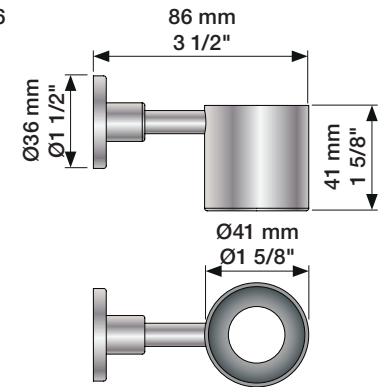

VOLA 1600

Fitting instruction
 Montageanleitung
 Monteringsvejledning
 Monteringsvægledning
 Montage hanleiding
 Manuel de montage

Data	Bar:	1	2	3	4	5
1611/1621	(l/min) (Gal/min)	13.4 3.5	18.9 5.0	23.2 6.1	26.8 7.1	30.0 7.9
1641	(l/min) (Gal/min)	11.4 3.0	16.2 4.3	19.8 5.3	22.9 6.1	25.6 6.8
1641 - T2	(l/min) (Gal/min)	6.6 1.74	9.4 2.5	11.5 3.0	13.3 3.5	14.8 3.9
1671 - T2	(l/min)	9.9	14.0	17.2	19.9	22.2
1671-HT2	(Gal/min)	2.6	3.7	4.5	5.3	5.9
	Max. 65°C. 150°F					

VOLA T2

VOLA T2

T4

T5

T6

T7

T11

T16