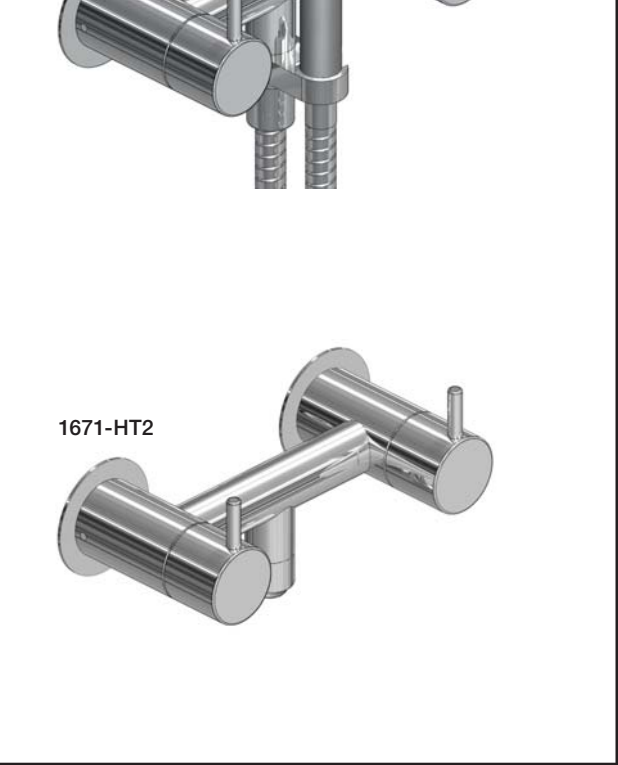

VOLA 1600

Fitting instruction
 Montageanleitung
 Monteringsvejledning
 Monteringsvægledning
 Montage hanleiding
 Manuel de montage

Data	Bar:	1	2	3	4	5
1611/1621	(l/min) (Gal/min)	13.4 3.5	18.9 5.0	23.2 6.1	26.8 7.1	30.0 7.9
1641	(l/min) (Gal/min)	11.4 3.0	16.2 4.3	19.8 5.3	22.9 6.1	25.6 6.8
1641 - T2	(l/min) (Gal/min)	6.6 1.74	9.4 2.5	11.5 3.0	13.3 3.5	14.8 3.9
1671 - T2	(l/min)	9.9	14.0	17.2	19.9	22.2
1671-HT2	(Gal/min)	2.6	3.7	4.5	5.3	5.9
	Max. 65°C. 150°F					

VOLA T2

VOLA T2

T4

T5

T6

T7

T11

T16