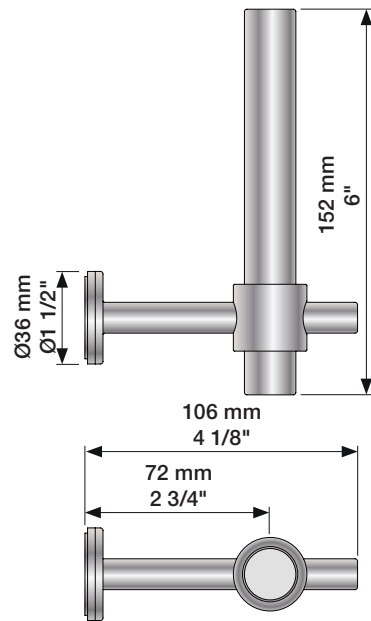

VOLA 1600

Fitting instruction
 Montageanleitung
 Monteringsvejledning
 Monteringsvægledning
 Montage hanleiding
 Manuel de montage

Data	Bar:	1	2	3	4	5
1611/1621	(l/min) (Gal/min)	13.4 3.5	18.9 5.0	23.2 6.1	26.8 7.1	30.0 7.9
1641	(l/min) (Gal/min)	11.4 3.0	16.2 4.3	19.8 5.3	22.9 6.1	25.6 6.8
1641 - T2	(l/min) (Gal/min)	6.6 1.74	9.4 2.5	11.5 3.0	13.3 3.5	14.8 3.9
1671 - T2	(l/min)	9.9	14.0	17.2	19.9	22.2
1671-HT2	(Gal/min)	2.6	3.7	4.5	5.3	5.9
	Max. 65°C. 150°F					

VOLA T3, T4, T5, T6, T7, T8, T9, T11, T14, T16, T27

www.vola.com

vola

5 1703182 372310

mmt_T3-T27_V2_40999247

T14

T8

T9