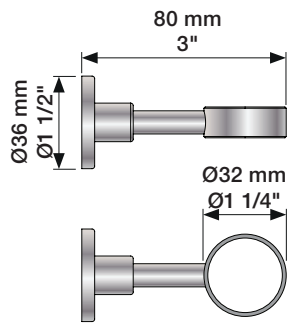

VOLA 1600

Fitting instruction
 Montageanleitung
 Monteringsvejledning
 Monteringsvægledning
 Montage hanleiding
 Manuel de montage

Data	Bar:	1	2	3	4	5
1611/1621	(l/min) (Gal/min)	13.4 3.5	18.9 5.0	23.2 6.1	26.8 7.1	30.0 7.9
1641	(l/min) (Gal/min)	11.4 3.0	16.2 4.3	19.8 5.3	22.9 6.1	25.6 6.8
1641 - T2	(l/min) (Gal/min)	6.6 1.74	9.4 2.5	11.5 3.0	13.3 3.5	14.8 3.9
1671 - T2	(l/min)	9.9	14.0	17.2	19.9	22.2
1671-HT2	(Gal/min)	2.6	3.7	4.5	5.3	5.9
	Max. 65°C. 150°F					

VOLA T2

VOLA T2

T4

T5

T6

T7

T11

T16