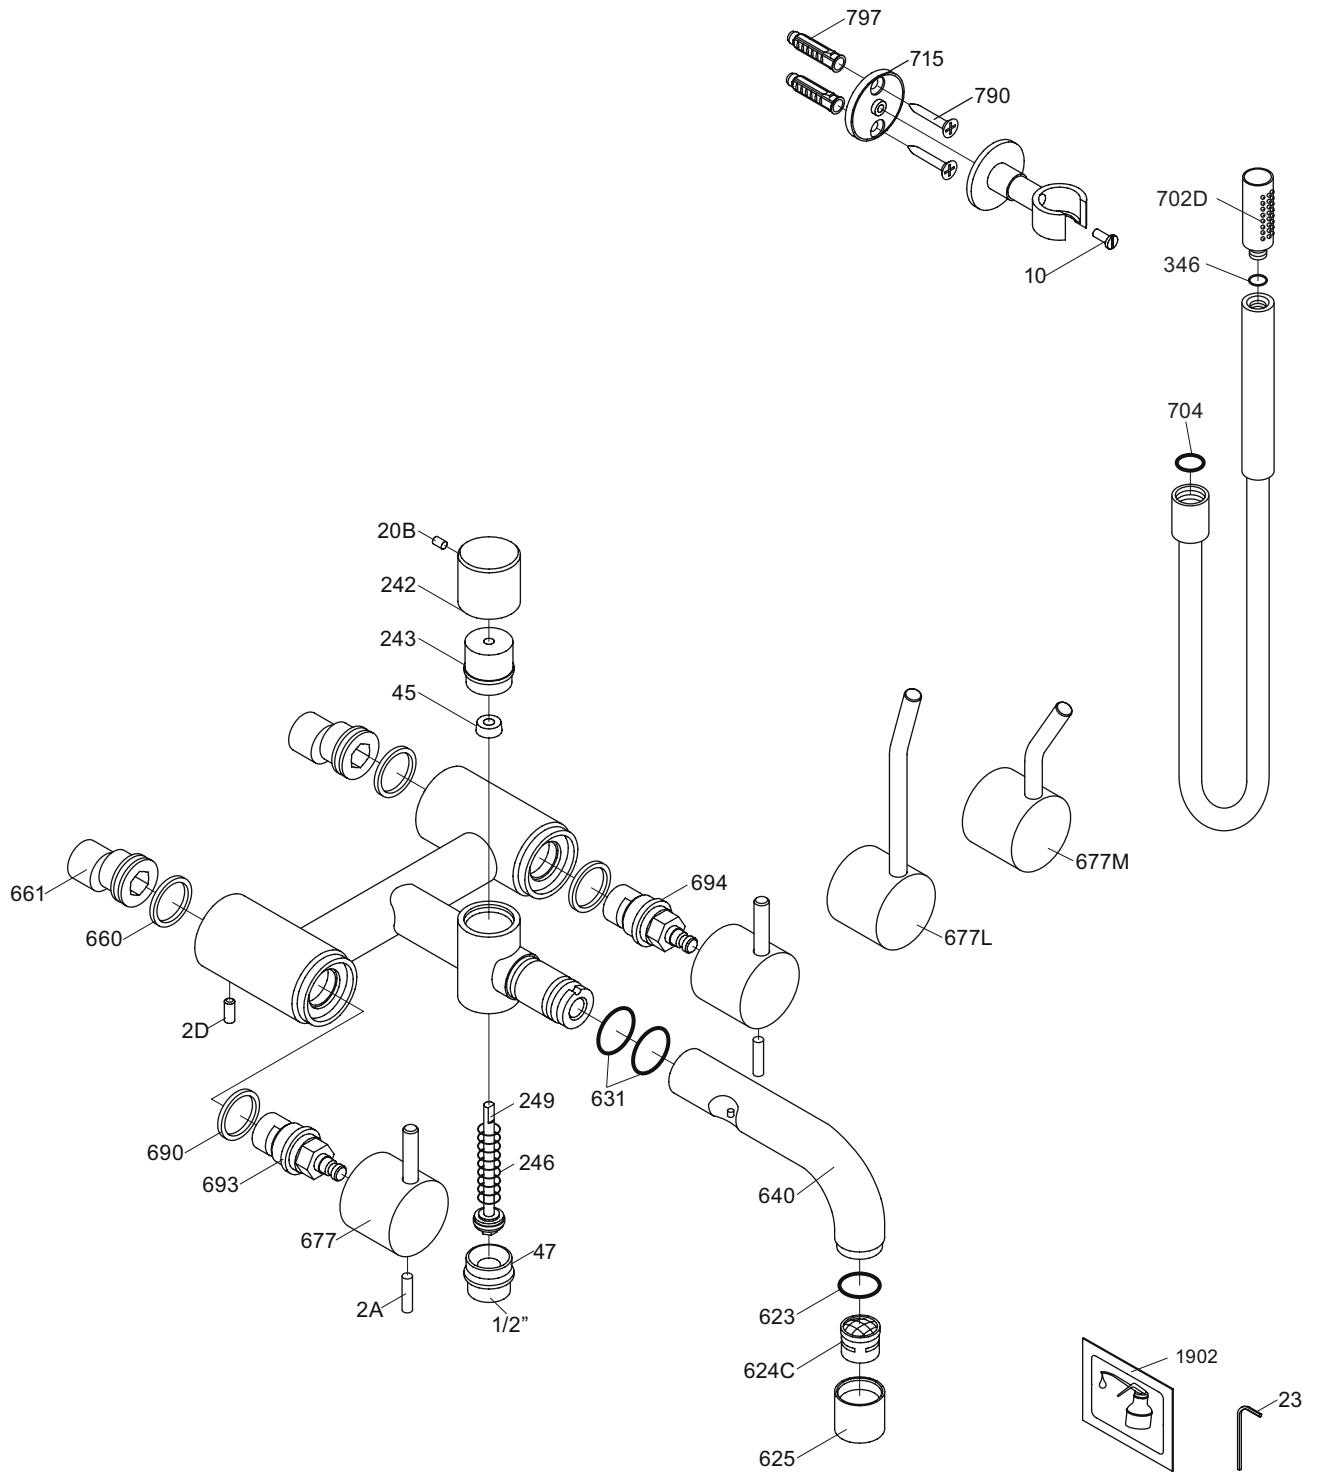

VOLA 1600

Fitting instruction
 Montageanleitung
 Monteringsvejledning
 Monteringsvægledning
 Montage hanleiding
 Manuel de montage

Data	Bar:	1	2	3	4	5
1611/1621	(l/min) (Gal/min)	13.4 3.5	18.9 5.0	23.2 6.1	26.8 7.1	30.0 7.9
1641	(l/min) (Gal/min)	11.4 3.0	16.2 4.3	19.8 5.3	22.9 6.1	25.6 6.8
1641 - T2	(l/min) (Gal/min)	6.6 1.74	9.4 2.5	11.5 3.0	13.3 3.5	14.8 3.9
1671 - T2	(l/min)	9.9	14.0	17.2	19.9	22.2
1671-HT2	(Gal/min)	2.6	3.7	4.5	5.3	5.9
	Max. 65°C. 150°F					

VOLA T3, T4, T5, T6, T7, T8, T9, T11, T14, T16, T27

www.vola.com

vola

5 1703182 372310

mmt_T3-T27_V2_40999247

T14

T8

T9

T3

T27

T4, T5, T6, T7, T11, T16, T27

T8, T9, T14

T3

VR090D/C: VR623, VR624C, 4xVR631, VR1902

vola
 Lunavej 2
 DK-8700 Horsens
 Tlf : + 45 7023 5500
 Fax: + 45 7023 5511
 sales@vola.com
 www.vola.com

VOLA 1641T8