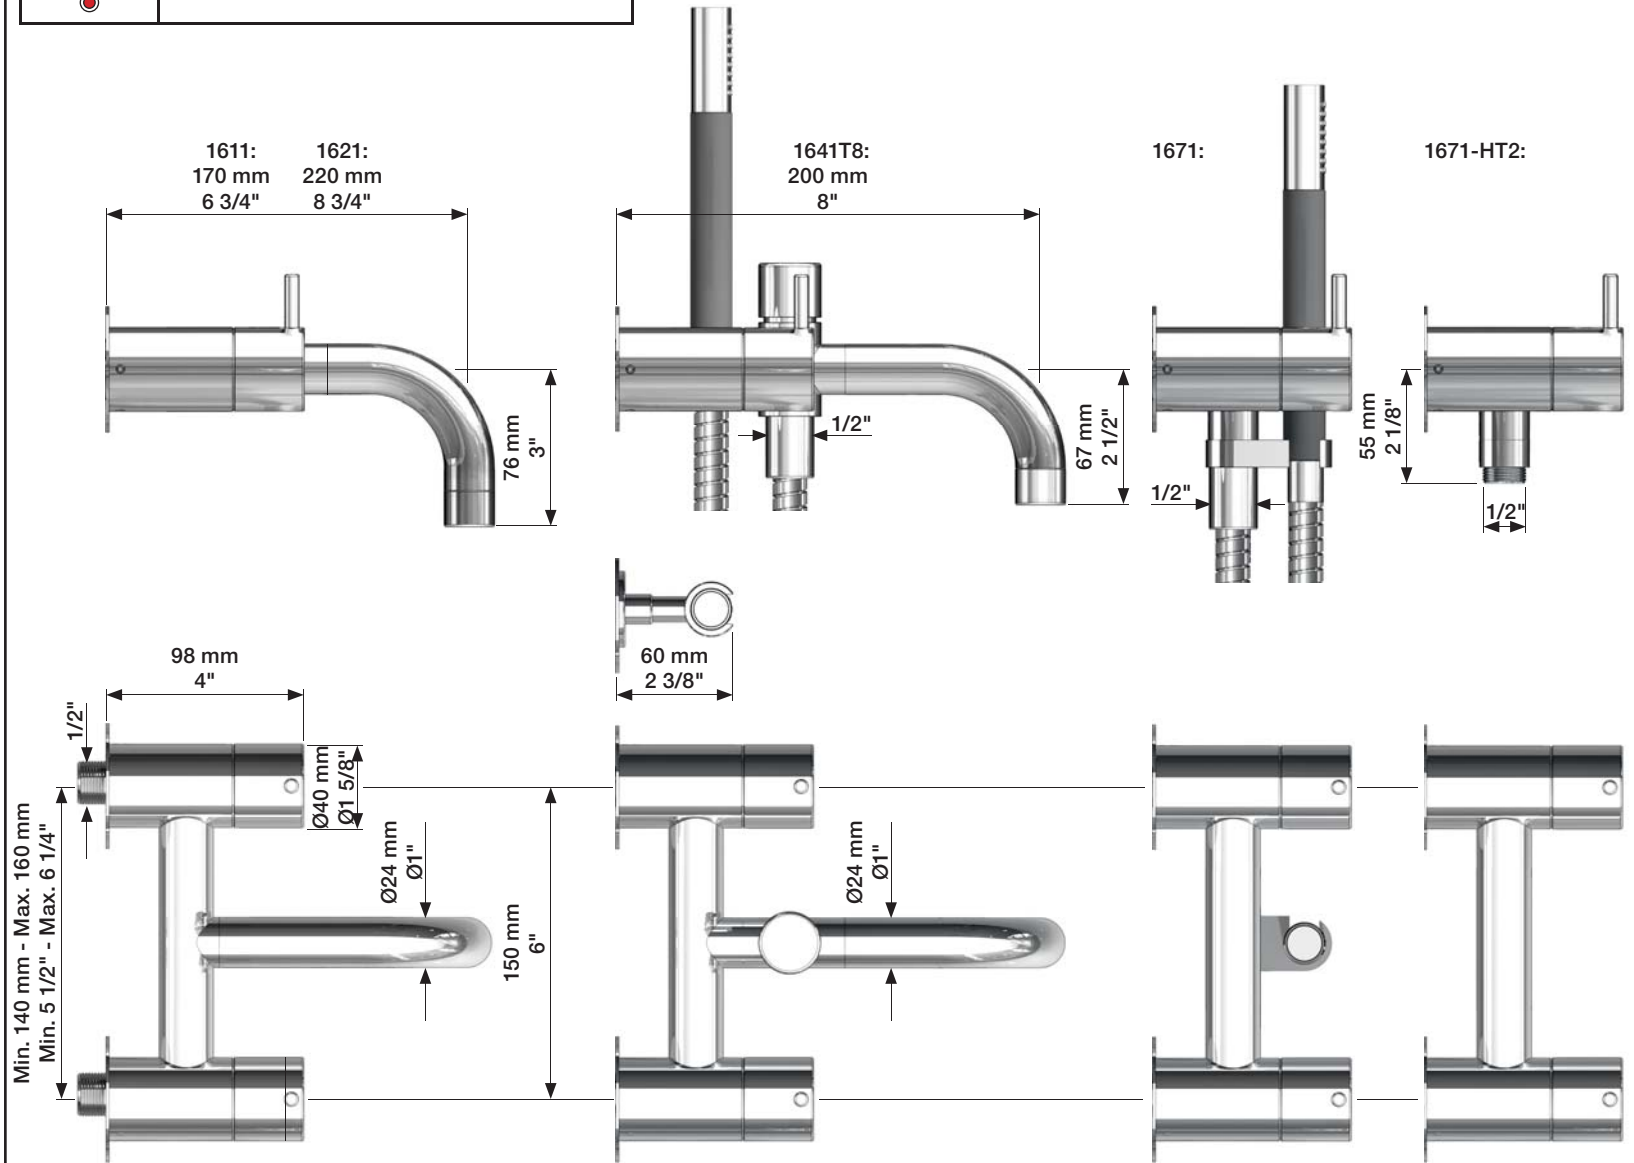

VOLA 1600

Fitting instruction
 Montageanleitung
 Monteringsvejledning
 Monteringsvægledning
 Montage hanleiding
 Manuel de montage

Data	Bar:	1	2	3	4	5
1611/1621	(l/min) (Gal/min)	13.4 3.5	18.9 5.0	23.2 6.1	26.8 7.1	30.0 7.9
1641	(l/min) (Gal/min)	11.4 3.0	16.2 4.3	19.8 5.3	22.9 6.1	25.6 6.8
1641 - T2	(l/min) (Gal/min)	6.6 1.74	9.4 2.5	11.5 3.0	13.3 3.5	14.8 3.9
1671 - T2	(l/min)	9.9	14.0	17.2	19.9	22.2
1671-HT2	(Gal/min)	2.6	3.7	4.5	5.3	5.9
	Max. 65°C. 150°F					