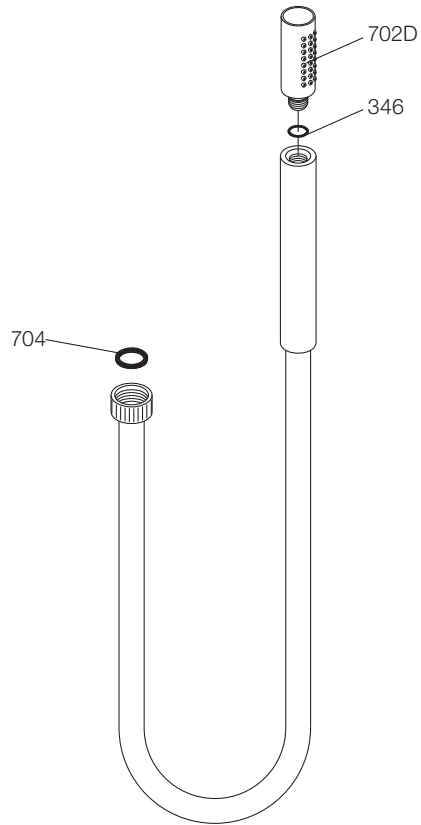

T2V:

T2:

VOLA A/S
Lunavej 2
DK-8700 Horsens
Tlf : + 45 7023 5500
Fax: + 45 7023 5511
sales@vola.com
www.vola.com

VOLA T2V & T2

Dato

Sep. 07

Rev.

1

Blad

SB 40