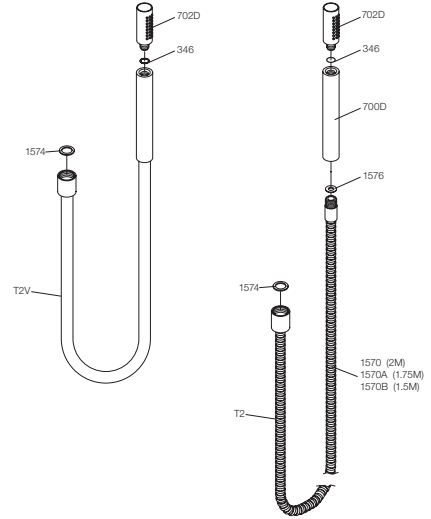

VOLA 1600

Fitting instruction
 Montageanleitung
 Monteringsvejledning
 Monteringsvægledning
 Montage hanleiding
 Manuel de montage

Data	Bar:	1	2	3	4	5
1611/1621	(l/min) (Gal/min)	13.4 3.5	18.9 5.0	23.2 6.1	26.8 7.1	30.0 7.9
1641	(l/min) (Gal/min)	11.4 3.0	16.2 4.3	19.8 5.3	22.9 6.1	25.6 6.8
1641 - T2	(l/min) (Gal/min)	6.6 1.74	9.4 2.5	11.5 3.0	13.3 3.5	14.8 3.9
1671 - T2	(l/min)	9.9	14.0	17.2	19.9	22.2
1671-HT2	(Gal/min)	2.6	3.7	4.5	5.3	5.9
	Max. 65°C. 150°F					

VOLA T2

VOLA T2

T4

T5

T6

T7

T11

T16