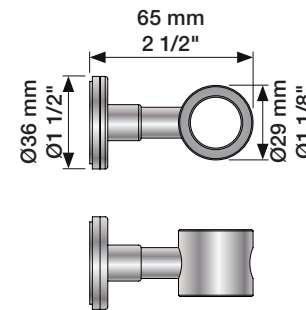

VOLA 1600

Fitting instruction
 Montageanleitung
 Monteringsvejledning
 Monteringsvægledning
 Montage hanleiding
 Manuel de montage

Data	Bar:	1	2	3	4	5
1611/1621	(l/min) (Gal/min)	13.4 3.5	18.9 5.0	23.2 6.1	26.8 7.1	30.0 7.9
1641	(l/min) (Gal/min)	11.4 3.0	16.2 4.3	19.8 5.3	22.9 6.1	25.6 6.8
1641 - T2	(l/min) (Gal/min)	6.6 1.74	9.4 2.5	11.5 3.0	13.3 3.5	14.8 3.9
1671 - T2	(l/min)	9.9	14.0	17.2	19.9	22.2
1671-HT2	(Gal/min)	2.6	3.7	4.5	5.3	5.9
	Max. 65°C. 150°F					

VOLA T3, T4, T5, T6, T7, T8, T9, T11, T14, T16, T27

www.vola.com

vola

5 1703182 372310

mmt_T3-T27_V2_40999247

T14

T8

T9