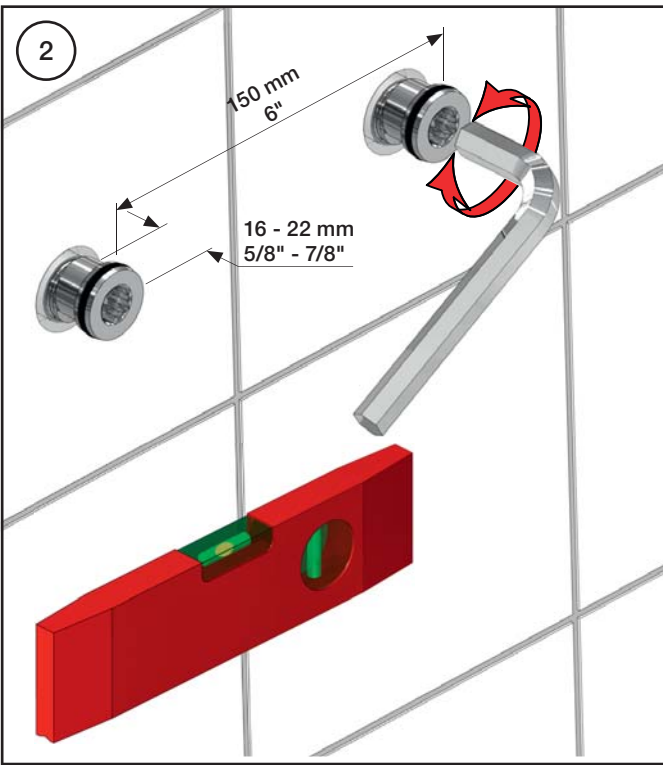

VOLA 1600

Fitting instruction
 Montageanleitung
 Monteringsvejledning
 Monteringsvægledning
 Montage hanleiding
 Manuel de montage

Data	Bar:	1	2	3	4	5
1611/1621	(l/min) (Gal/min)	13.4 3.5	18.9 5.0	23.2 6.1	26.8 7.1	30.0 7.9
1641	(l/min) (Gal/min)	11.4 3.0	16.2 4.3	19.8 5.3	22.9 6.1	25.6 6.8
1641 - T2	(l/min) (Gal/min)	6.6 1.74	9.4 2.5	11.5 3.0	13.3 3.5	14.8 3.9
1671 - T2	(l/min)	9.9	14.0	17.2	19.9	22.2
1671-HT2	(Gal/min)	2.6	3.7	4.5	5.3	5.9
	Max. 65°C. 150°F					