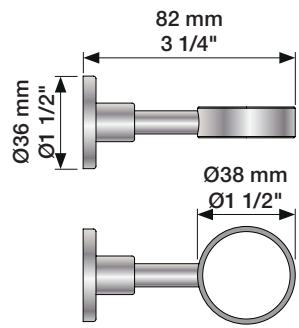

T4

T5

T6

T7

T11

T16

VOLA T3, T4, T5, T6, T7, T8, T9, T11, T14, T16, T27

www.vola.com

vola

5 1703182 372310

mmt_T3-T27_V2_40999247

T14

T8

T9

T3

T27