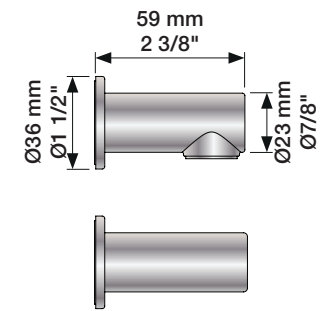

T4

T5

T6

T7

T11

T16

VOLA T3, T4, T5, T6, T7, T8, T9, T11, T14, T16, T27

www.vola.com

vola

5 1703182 372310

mmt_T3-T27_V2_40999247

T14

T8

T9

T3

T27