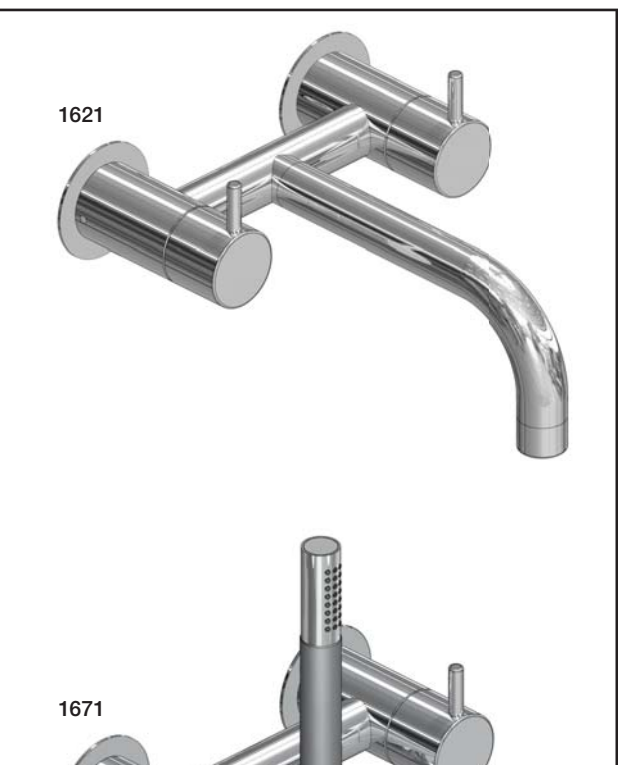

VOLA 1600

Fitting instruction
 Montageanleitung
 Monteringsvejledning
 Monteringsvægledning
 Montage hanleiding
 Manuel de montage

Data	Bar:	1	2	3	4	5
1611/1621	(l/min) (Gal/min)	13.4 3.5	18.9 5.0	23.2 6.1	26.8 7.1	30.0 7.9
1641	(l/min) (Gal/min)	11.4 3.0	16.2 4.3	19.8 5.3	22.9 6.1	25.6 6.8
1641 - T2	(l/min) (Gal/min)	6.6 1.74	9.4 2.5	11.5 3.0	13.3 3.5	14.8 3.9
1671 - T2	(l/min)	9.9	14.0	17.2	19.9	22.2
1671-HT2	(Gal/min)	2.6	3.7	4.5	5.3	5.9
	Max. 65°C. 150°F					

VOLA T2

VOLA T2

T4

T5

T6

T7

T11

T16