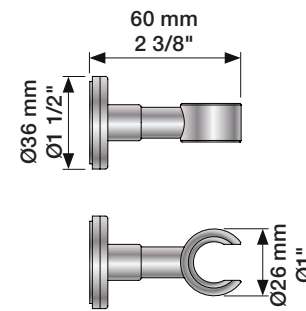

VOLA 1600

Fitting instruction
 Montageanleitung
 Monteringsvejledning
 Monteringsvægledning
 Montage hanleiding
 Manuel de montage

Data	Bar:	1	2	3	4	5
1611/1621	(l/min) (Gal/min)	13.4 3.5	18.9 5.0	23.2 6.1	26.8 7.1	30.0 7.9
1641	(l/min) (Gal/min)	11.4 3.0	16.2 4.3	19.8 5.3	22.9 6.1	25.6 6.8
1641 - T2	(l/min) (Gal/min)	6.6 1.74	9.4 2.5	11.5 3.0	13.3 3.5	14.8 3.9
1671 - T2	(l/min)	9.9	14.0	17.2	19.9	22.2
1671-HT2	(Gal/min)	2.6	3.7	4.5	5.3	5.9
	Max. 65°C. 150°F					

VOLA T3, T4, T5, T6, T7, T8, T9, T11, T14, T16, T27

www.vola.com

vola

5 1703182 372310

mmt_T3-T27_V2_40999247

T14

T8

T9