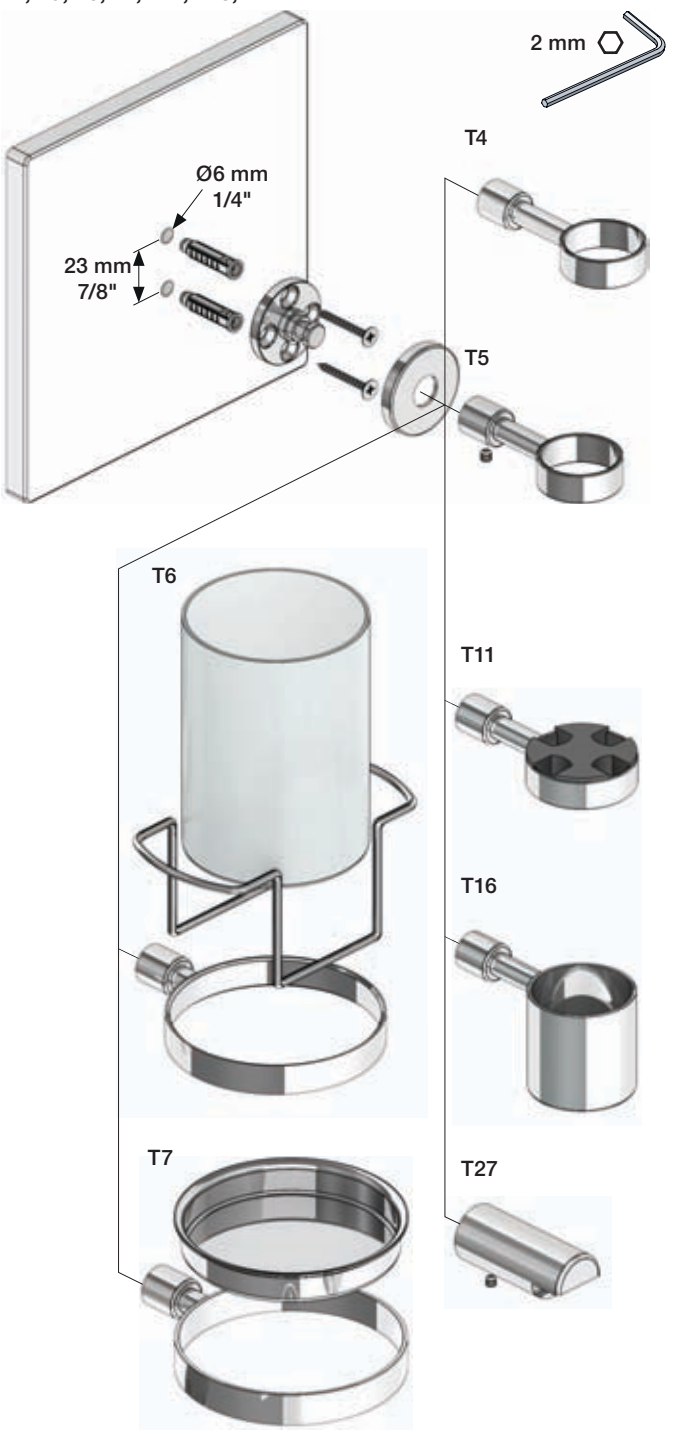

VOLA 1600

Fitting instruction
 Montageanleitung
 Monteringsvejledning
 Monteringsvægledning
 Montage hanleiding
 Manuel de montage

Data	Bar:	1	2	3	4	5
1611/1621	(l/min) (Gal/min)	13.4 3.5	18.9 5.0	23.2 6.1	26.8 7.1	30.0 7.9
1641	(l/min) (Gal/min)	11.4 3.0	16.2 4.3	19.8 5.3	22.9 6.1	25.6 6.8
1641 - T2	(l/min) (Gal/min)	6.6 1.74	9.4 2.5	11.5 3.0	13.3 3.5	14.8 3.9
1671 - T2	(l/min)	9.9	14.0	17.2	19.9	22.2
1671-HT2	(Gal/min)	2.6	3.7	4.5	5.3	5.9
	Max. 65°C. 150°F					

VOLA T3, T4, T5, T6, T7, T8, T9, T11, T14, T16, T27

www.vola.com

vola

5 1703182 372310

mmt_T3-T27_V2_40999247

T14

T8

T9

T3

T27

T4, T5, T6, T7, T11, T16, T27

T8, T9, T14

T3

VR090D/C: VR623, VR624C, 4xVR631, VR1902

vola
 Lunavej 2
 DK-8700 Horsens
 Tlf : + 45 7023 5500
 Fax: + 45 7023 5511
 sales@vola.com
 www.vola.com

VOLA 1641T8