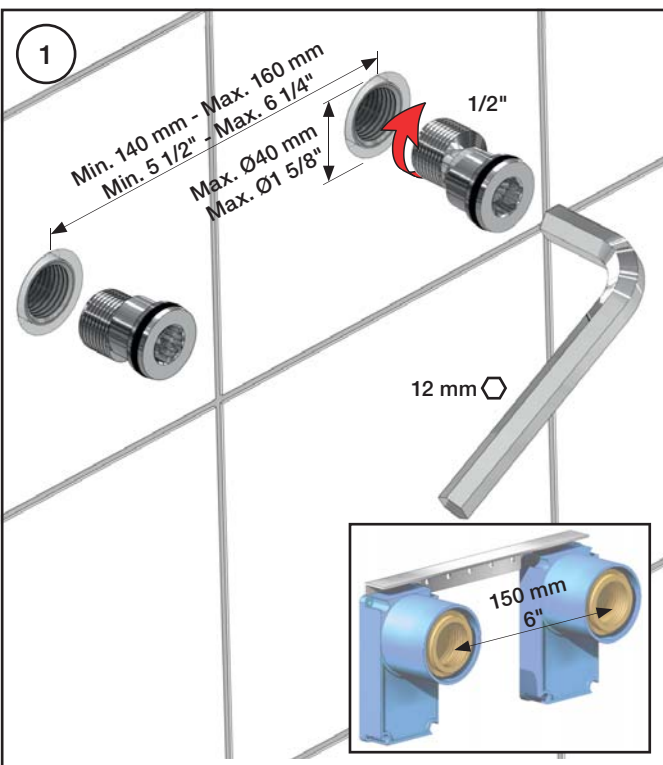

VOLA 1600

Fitting instruction
 Montageanleitung
 Monteringsvejledning
 Monteringsvægledning
 Montage hanleiding
 Manuel de montage

Data	Bar:	1	2	3	4	5
1611/1621	(l/min) (Gal/min)	13.4 3.5	18.9 5.0	23.2 6.1	26.8 7.1	30.0 7.9
1641	(l/min) (Gal/min)	11.4 3.0	16.2 4.3	19.8 5.3	22.9 6.1	25.6 6.8
1641 - T2	(l/min) (Gal/min)	6.6 1.74	9.4 2.5	11.5 3.0	13.3 3.5	14.8 3.9
1671 - T2	(l/min)	9.9	14.0	17.2	19.9	22.2
1671-HT2	(Gal/min)	2.6	3.7	4.5	5.3	5.9
	Max. 65°C. 150°F					