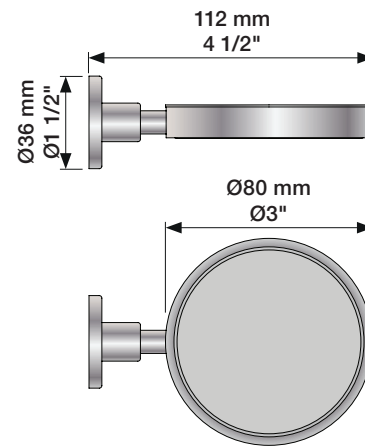

VOLA 1600

Fitting instruction
 Montageanleitung
 Monteringsvejledning
 Monteringsvægledning
 Montage hanleiding
 Manuel de montage

Data	Bar:	1	2	3	4	5
1611/1621	(l/min) (Gal/min)	13.4 3.5	18.9 5.0	23.2 6.1	26.8 7.1	30.0 7.9
1641	(l/min) (Gal/min)	11.4 3.0	16.2 4.3	19.8 5.3	22.9 6.1	25.6 6.8
1641 - T2	(l/min) (Gal/min)	6.6 1.74	9.4 2.5	11.5 3.0	13.3 3.5	14.8 3.9
1671 - T2	(l/min)	9.9	14.0	17.2	19.9	22.2
1671-HT2	(Gal/min)	2.6	3.7	4.5	5.3	5.9
	Max. 65°C. 150°F					

VOLA T2

VOLA T2

T4

T5

T6

T7

T11

T16