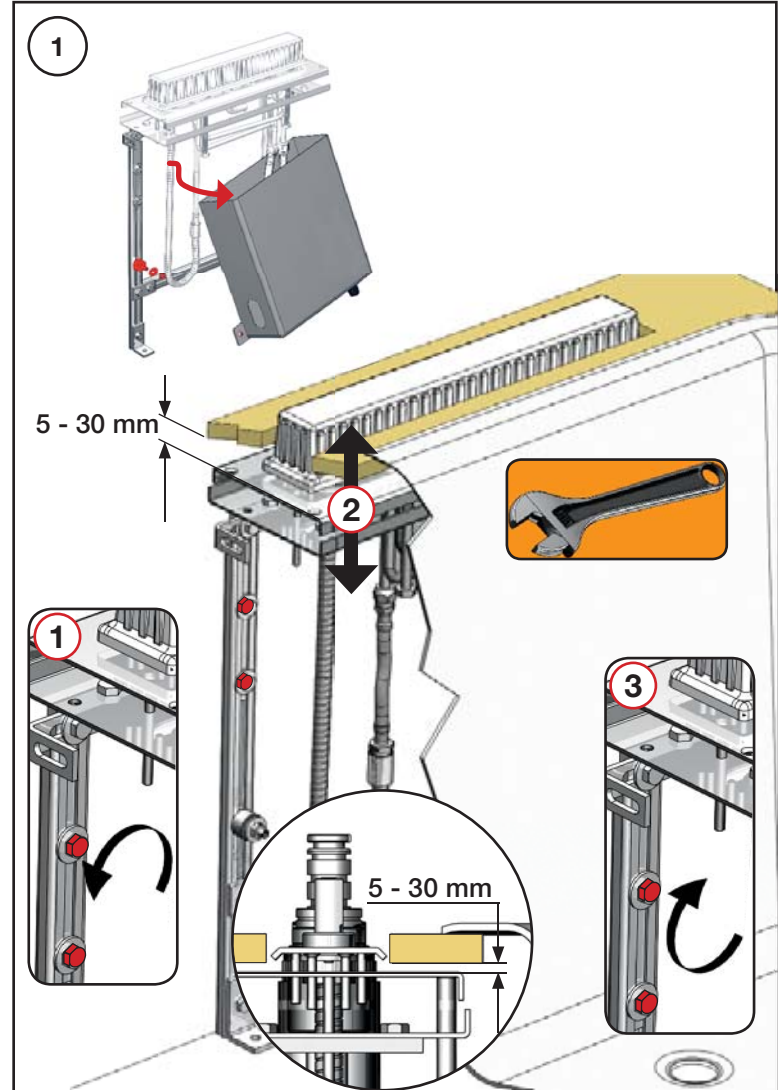

www.vola.com  
BK\_V5\_40600036  
5 703182 372389

**Data, 3 Bar (Max. 10 Bar):**

	l/min.	Gal./min.
T1	10	2.6
090D/E	BK 5, 7, 10, 12:	20 / 5.3
	BK 6, 8, 11, 13:	25 / 6.6
	BK 15, 16:	25 / 6.6
A24	BK 1, 3:	15 / 3.9
	BK 2, 4:	19 / 5.0
	BK 14:	22 / 5.8

Max. 65°C, 150°F

A24 + BK1, BK2, BK3, BK4, BK14:

Fitting of trim  
Montage von Aufputzteilen  
Montage van de afbouwdeelen

Montering af greb  
Montering af greb  
Montage des parties visibles

NR7: VR2A, VR23, VR677  
 VR090D/C: VR623, VR624C, 4xVR631, VR1902