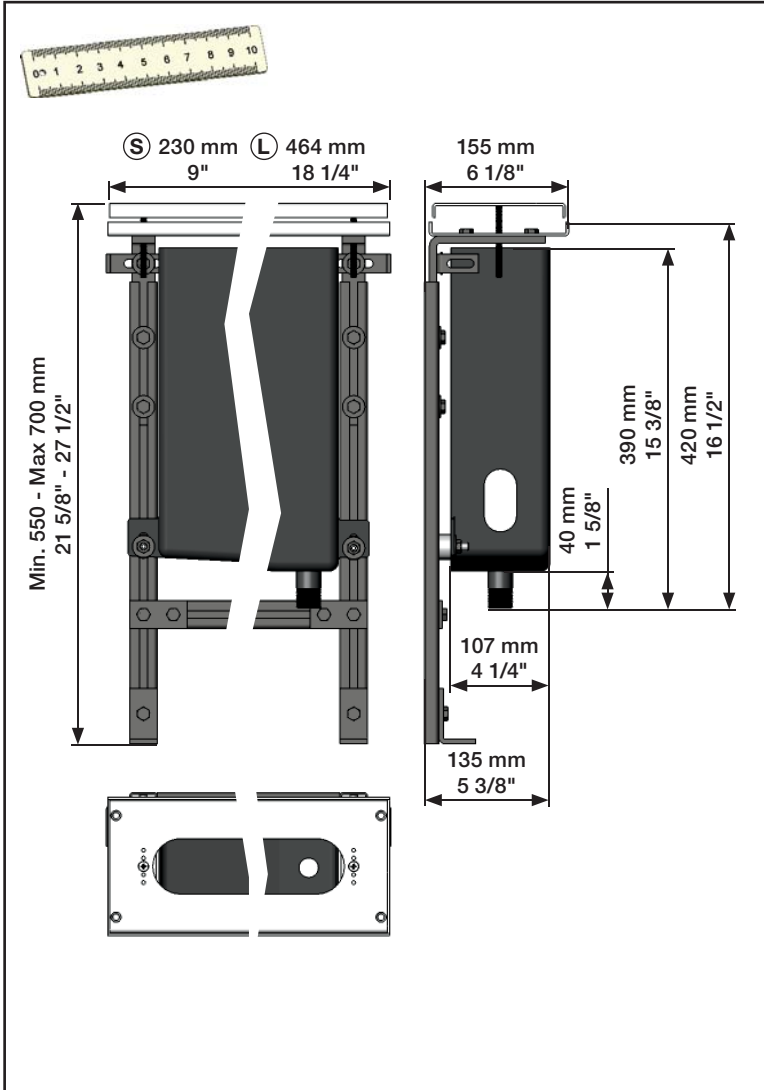

www.vola.com  
BK\_V5\_40600036  
5 703182 372389

**Data, 3 Bar (Max. 10 Bar):**

	l/min.	Gal./min.
T1	10	2.6
090D/E	BK 5, 7, 10, 12:	20 / 5.3
	BK 6, 8, 11, 13:	25 / 6.6
	BK 15, 16:	25 / 6.6
A24	BK 1, 3:	15 / 3.9
	BK 2, 4:	19 / 5.0
	BK 14:	22 / 5.8

Max. 65°C, 150°F

A24 + BK1, BK2, BK3, BK4, BK14:

Fitting of trim  
Montage von Aufputzteilen  
Montage van de afbouwdeelen

Montering af greb  
Montering af greb  
Montage des parties visibles

NR7: VR2A, VR23, VR677  
 VR090D/C: VR623, VR624C, 4xVR631, VR1902