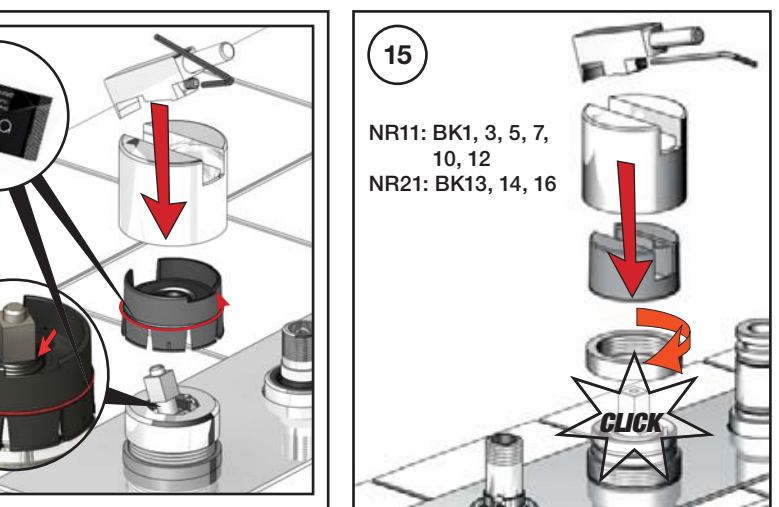

Max. 65°C, 150°F

A24 + BK1, BK2, BK3, BK4, BK14:

Fitting of trim  
Montage von Aufputzteilen  
Montage van de afbouwdeelen

Montering af greb  
Montering af greb  
Montage des parties visibles

NR7: VR2A, VR23, VR677  
 VR090D/C: VR623, VR624C, 4xVR631, VR1902