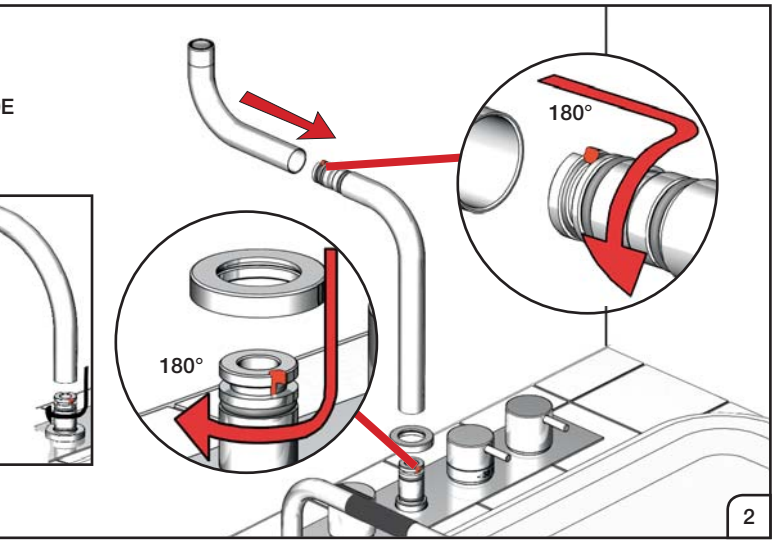

Max. 65°C, 150°F

A24 + BK1, BK2, BK3, BK4, BK14:

Fitting of trim  
Montage von Aufputzteilen  
Montage van de afbouwdeelen

Montering af greb  
Montering af greb  
Montage des parties visibles

NR7: VR2A, VR23, VR677  
 VR090D/C: VR623, VR624C, 4xVR631, VR1902