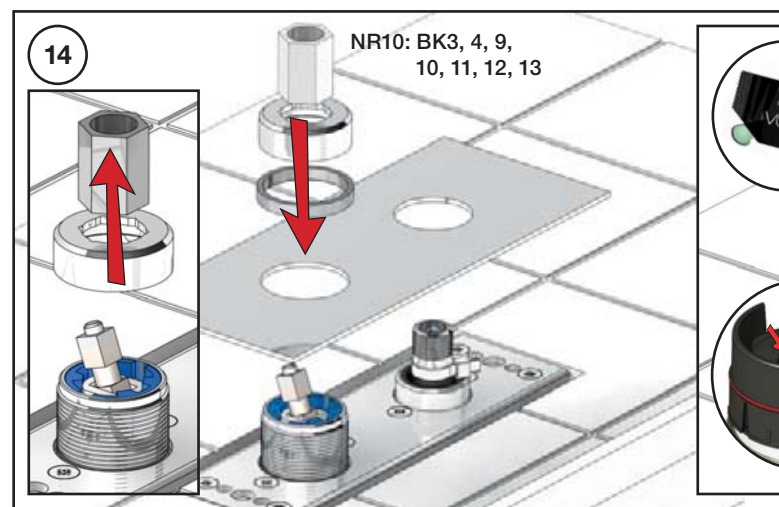

Max. 65°C, 150°F

A24 + BK1, BK2, BK3, BK4, BK14:

Fitting of trim  
Montage von Aufputzteilen  
Montage van de afbouwdeelen

Montering af greb  
Montering af greb  
Montage des parties visibles

NR7: VR2A, VR23, VR677  
 VR090D/C: VR623, VR624C, 4xVR631, VR1902