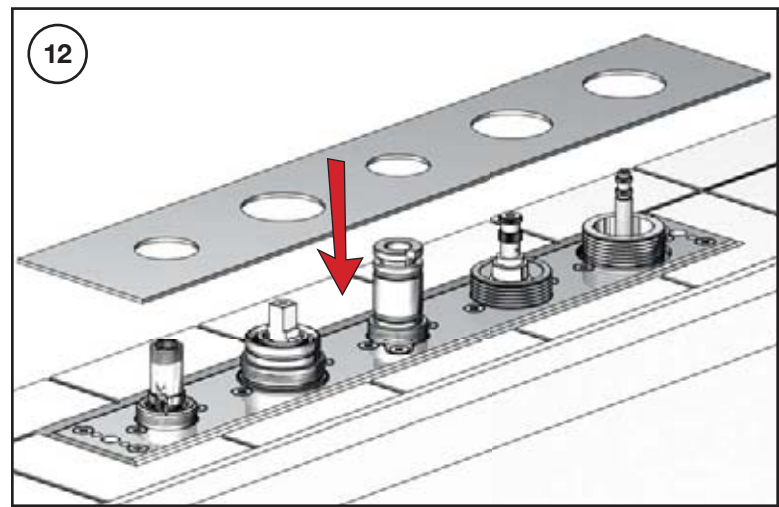

Max. 65°C, 150°F

A24 + BK1, BK2, BK3, BK4, BK14:

Fitting of trim  
Montage von Aufputzteilen  
Montage van de afbouwdeelen

Montering af greb  
Montering af greb  
Montage des parties visibles

NR7: VR2A, VR23, VR677  
 VR090D/C: VR623, VR624C, 4xVR631, VR1902