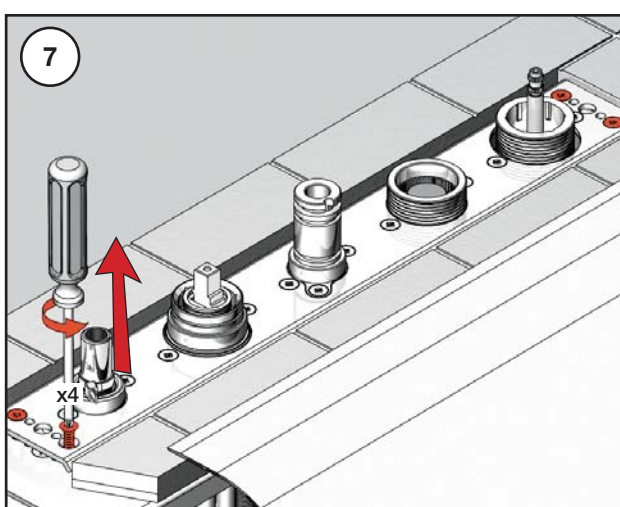

www.vola.com  
BK\_V5\_40600036  
5 703182 372389

**Data, 3 Bar (Max. 10 Bar):**

	l/min.	Gal./min.
T1	10	2.6
090D/E	BK 5, 7, 10, 12:	20 / 5.3
	BK 6, 8, 11, 13:	25 / 6.6
	BK 15, 16:	25 / 6.6
A24	BK 1, 3:	15 / 3.9
	BK 2, 4:	19 / 5.0
	BK 14:	22 / 5.8

Max. 65°C, 150°F

A24 + BK1, BK2, BK3, BK4, BK14:

Fitting of trim  
Montage von Aufputzteilen  
Montage van de afbouwdeelen

Montering af greb  
Montering af greb  
Montage des parties visibles

NR7: VR2A, VR23, VR677  
 VR090D/C: VR623, VR624C, 4xVR631, VR1902