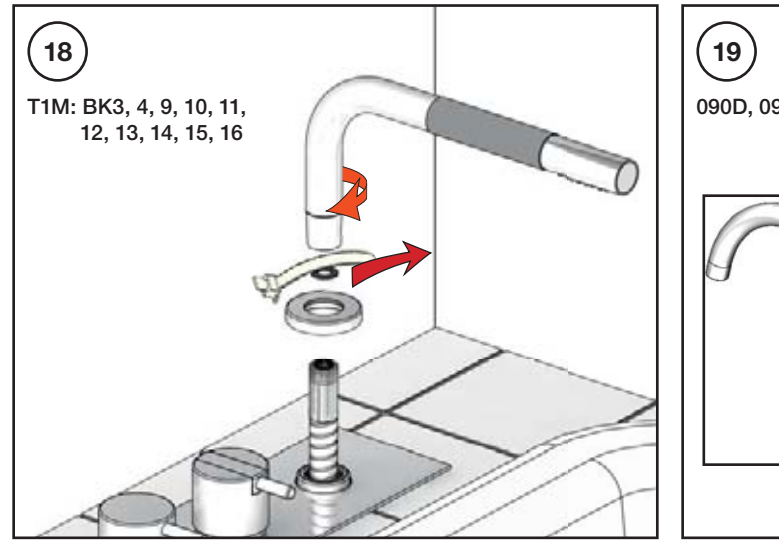

Max. 65°C, 150°F

A24 + BK1, BK2, BK3, BK4, BK14:

Fitting of trim  
Montage von Aufputzteilen  
Montage van de afbouwdeelen

Montering af greb  
Montering af greb  
Montage des parties visibles

NR7: VR2A, VR23, VR677  
 VR090D/C: VR623, VR624C, 4xVR631, VR1902