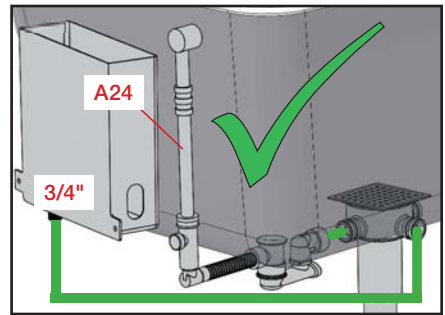

Max. 65°C, 150°F

A24 + BK1, BK2, BK3, BK4, BK14:

Fitting of trim  
Montage von Aufputzteilen  
Montage van de afbouwdeelen

Montering af greb  
Montering af greb  
Montage des parties visibles

NR7: VR2A, VR23, VR677  
 VR090D/C: VR623, VR624C, 4xVR631, VR1902