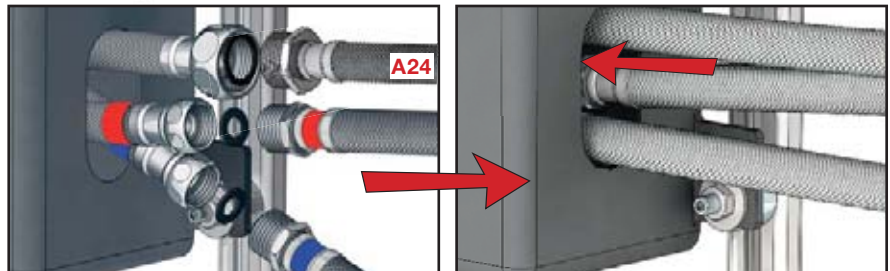

Max. 65°C, 150°F

A24 + BK1, BK2, BK3, BK4, BK14:

Fitting of trim  
Montage von Aufputzteilen  
Montage van de afbouwdeelen

Montering af greb  
Montering af greb  
Montage des parties visibles

NR7: VR2A, VR23, VR677  
 VR090D/C: VR623, VR624C, 4xVR631, VR1902