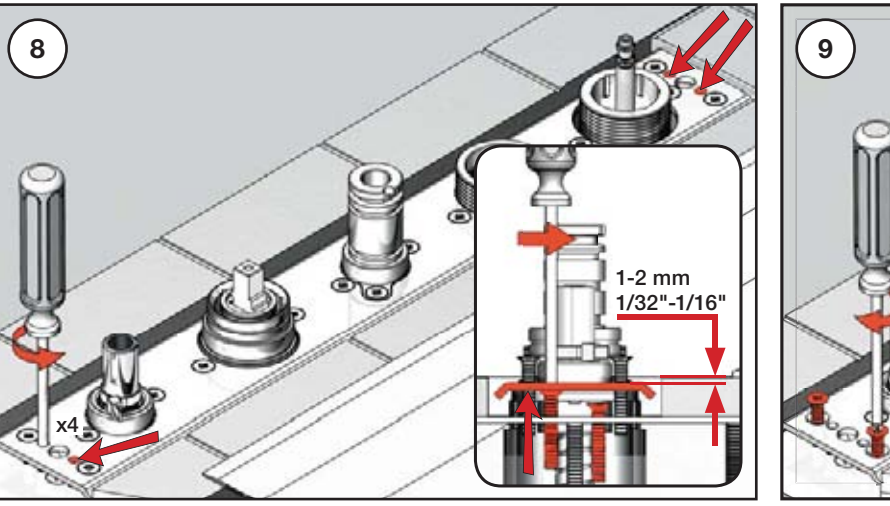

Max. 65°C, 150°F

A24 + BK1, BK2, BK3, BK4, BK14:

Fitting of trim  
Montage von Aufputzteilen  
Montage van de afbouwdeelen

Montering af greb  
Montering af greb  
Montage des parties visibles

NR7: VR2A, VR23, VR677  
 VR090D/C: VR623, VR624C, 4xVR631, VR1902