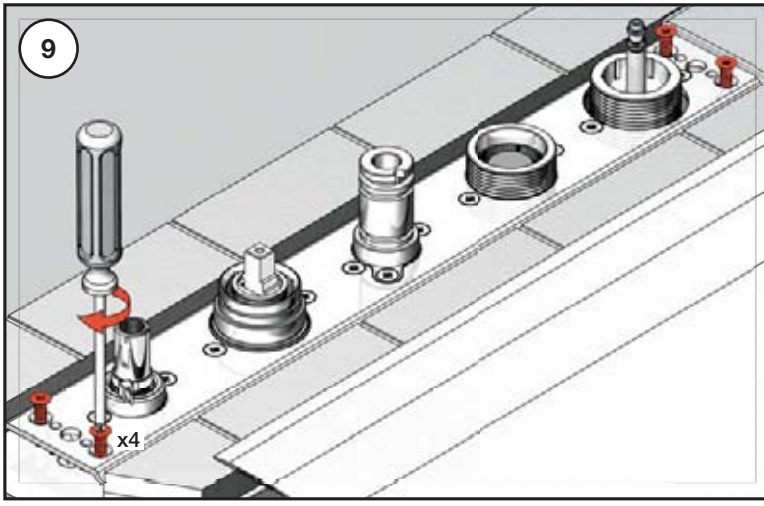

Max. 65°C, 150°F

A24 + BK1, BK2, BK3, BK4, BK14:

Fitting of trim  
Montage von Aufputzteilen  
Montage van de afbouwdeelen

Montering af greb  
Montering af greb  
Montage des parties visibles

NR7: VR2A, VR23, VR677  
 VR090D/C: VR623, VR624C, 4xVR631, VR1902