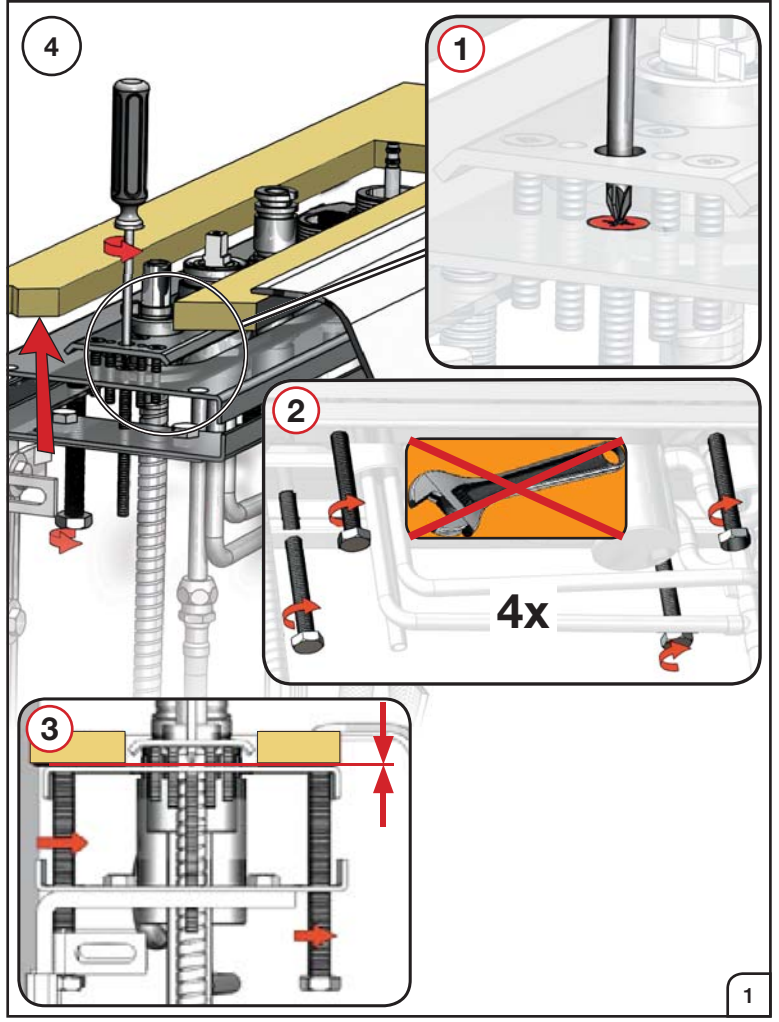

www.vola.com  
BK\_V5\_40600036  
5 703182 372389

**Data, 3 Bar (Max. 10 Bar):**

	l/min.	Gal./min.
T1	10	2.6
090D/E	BK 5, 7, 10, 12:	20 / 5.3
	BK 6, 8, 11, 13:	25 / 6.6
	BK 15, 16:	25 / 6.6
A24	BK 1, 3:	15 / 3.9
	BK 2, 4:	19 / 5.0
	BK 14:	22 / 5.8

Max. 65°C, 150°F

A24 + BK1, BK2, BK3, BK4, BK14:

Fitting of trim  
Montage von Aufputzteilen  
Montage van de afbouwdeelen

Montering af greb  
Montering af greb  
Montage des parties visibles

NR7: VR2A, VR23, VR677  
 VR090D/C: VR623, VR624C, 4xVR631, VR1902