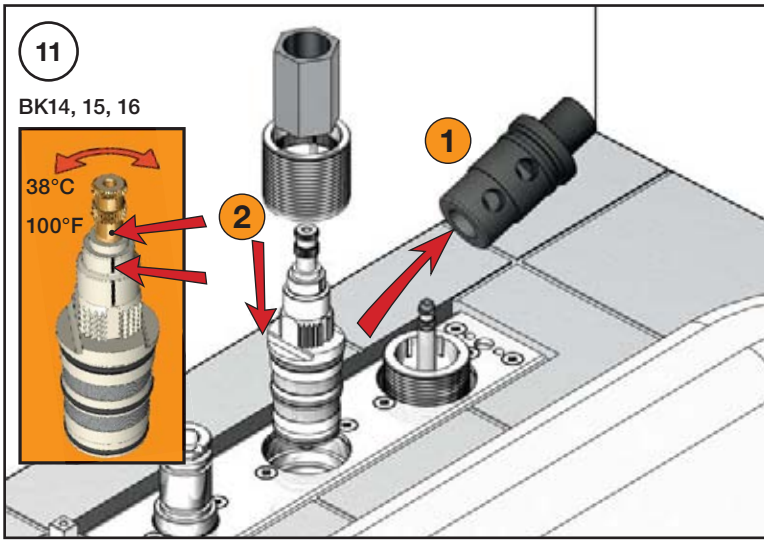

Max. 65°C, 150°F

A24 + BK1, BK2, BK3, BK4, BK14:

Fitting of trim  
Montage von Aufputzteilen  
Montage van de afbouwdeelen

Montering af greb  
Montering af greb  
Montage des parties visibles

NR7: VR2A, VR23, VR677  
 VR090D/C: VR623, VR624C, 4xVR631, VR1902