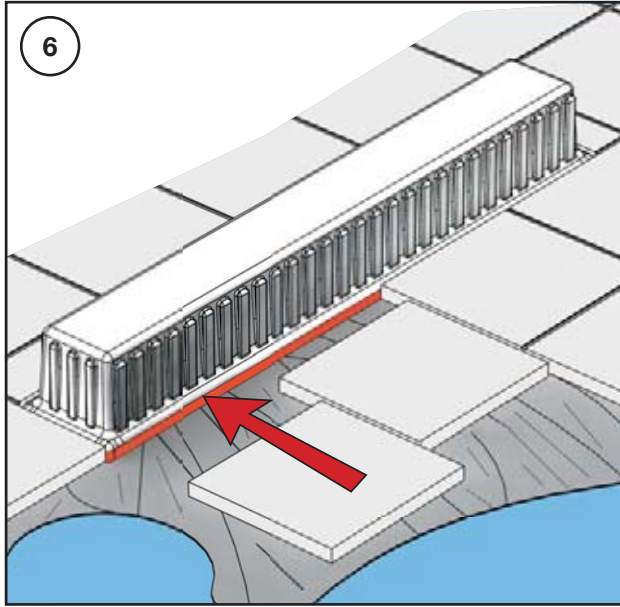

Max. 65°C, 150°F

A24 + BK1, BK2, BK3, BK4, BK14:

Fitting of trim  
Montage von Aufputzteilen  
Montage van de afbouwdeelen

Montering af greb  
Montering af greb  
Montage des parties visibles

NR7: VR2A, VR23, VR677  
 VR090D/C: VR623, VR624C, 4xVR631, VR1902