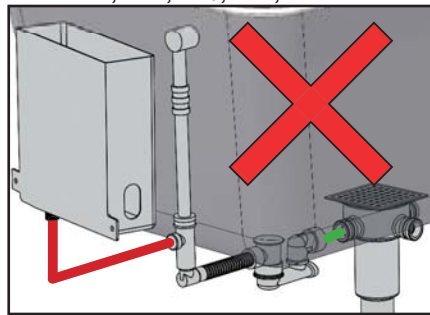

Max. 65°C, 150°F

A24 + BK1, BK2, BK3, BK4, BK14:

Fitting of trim  
Montage von Aufputzteilen  
Montage van de afbouwdeelen

Montering af greb  
Montering af greb  
Montage des parties visibles

NR7: VR2A, VR23, VR677  
 VR090D/C: VR623, VR624C, 4xVR631, VR1902