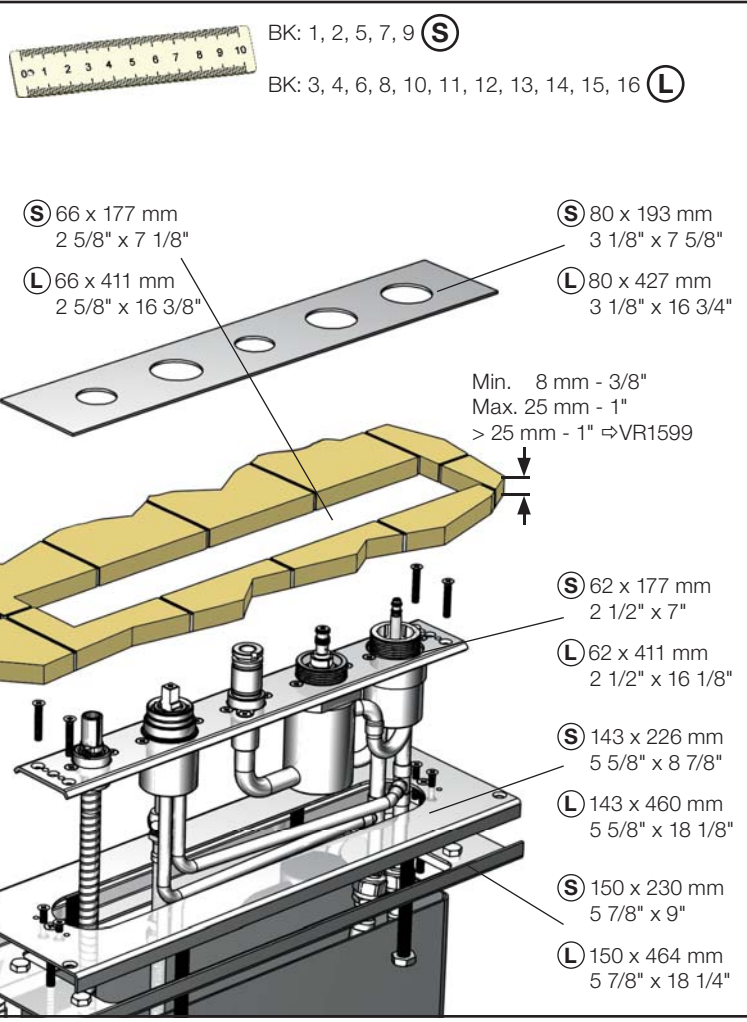

www.vola.com  
BK\_V5\_40600036  
5 703182 372389

**Data, 3 Bar (Max. 10 Bar):**

	l/min.	Gal./min.
T1	10	2.6
090D/E	BK 5, 7, 10, 12:	20 / 5.3
	BK 6, 8, 11, 13:	25 / 6.6
	BK 15, 16:	25 / 6.6
A24	BK 1, 3:	15 / 3.9
	BK 2, 4:	19 / 5.0
	BK 14:	22 / 5.8

Max. 65°C, 150°F

A24 + BK1, BK2, BK3, BK4, BK14:

Fitting of trim  
Montage von Aufputzteilen  
Montage van de afbouwdeelen

Montering af greb  
Montering af greb  
Montage des parties visibles

NR7: VR2A, VR23, VR677  
 VR090D/C: VR623, VR624C, 4xVR631, VR1902