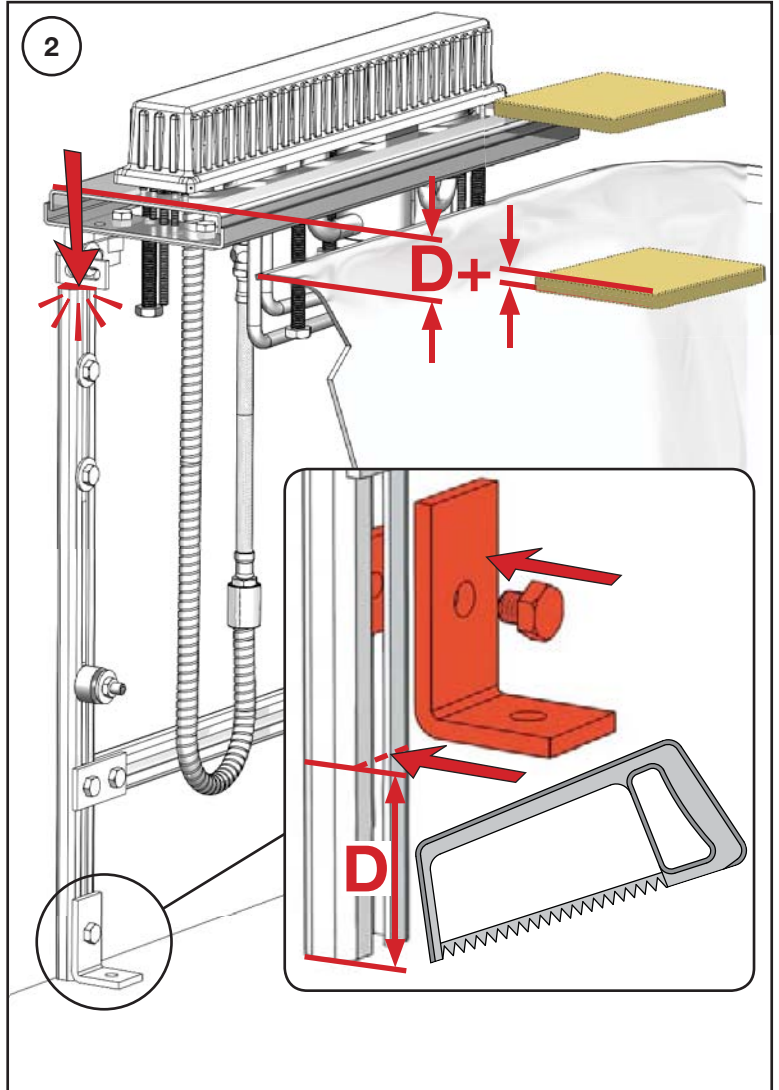

www.vola.com  
BK\_V5\_40600036  
5 703182 372389

**Data, 3 Bar (Max. 10 Bar):**

	l/min.	Gal./min.
T1	10	2.6
090D/E	BK 5, 7, 10, 12:	20 / 5.3
	BK 6, 8, 11, 13:	25 / 6.6
	BK 15, 16:	25 / 6.6
A24	BK 1, 3:	15 / 3.9
	BK 2, 4:	19 / 5.0
	BK 14:	22 / 5.8

Max. 65°C, 150°F

A24 + BK1, BK2, BK3, BK4, BK14:

Fitting of trim  
Montage von Aufputzteilen  
Montage van de afbouwdeelen

Montering af greb  
Montering af greb  
Montage des parties visibles

NR7: VR2A, VR23, VR677  
 VR090D/C: VR623, VR624C, 4xVR631, VR1902