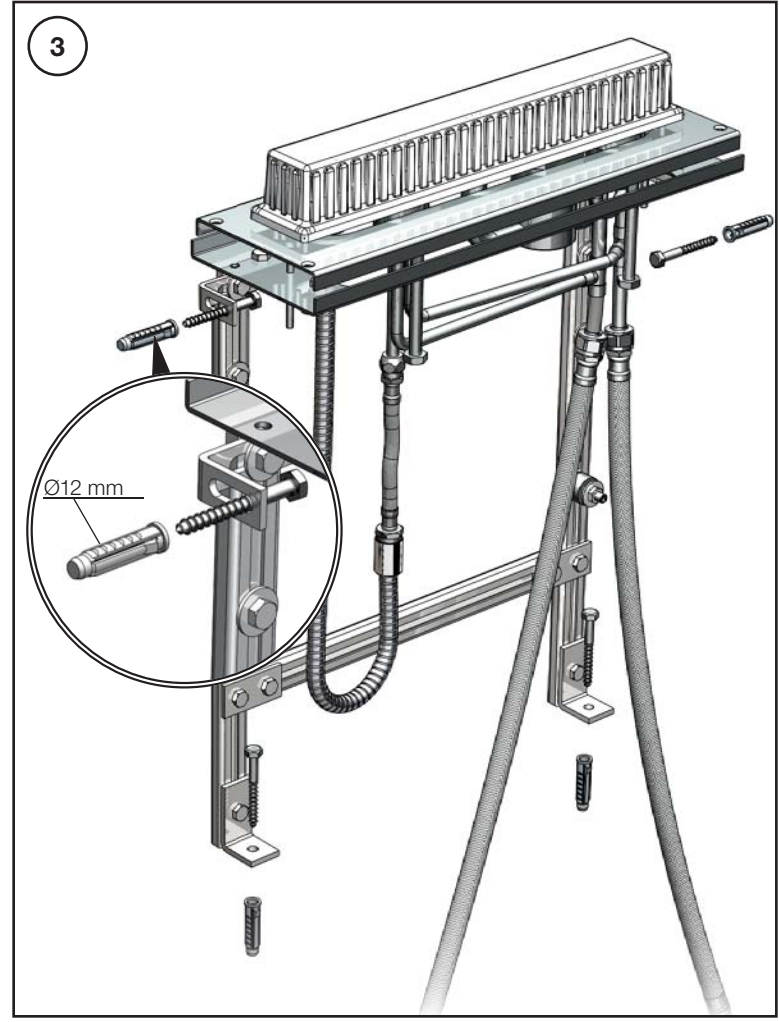

www.vola.com  
BK\_V5\_40600036  
5 703182 372389

**Data, 3 Bar (Max. 10 Bar):**

	l/min.	Gal./min.
T1	10	2.6
090D/E	BK 5, 7, 10, 12:	20 / 5.3
	BK 6, 8, 11, 13:	25 / 6.6
	BK 15, 16:	25 / 6.6
A24	BK 1, 3:	15 / 3.9
	BK 2, 4:	19 / 5.0
	BK 14:	22 / 5.8

Max. 65°C, 150°F

A24 + BK1, BK2, BK3, BK4, BK14:

Fitting of trim  
Montage von Aufputzteilen  
Montage van de afbouwdeelen

Montering af greb  
Montering af greb  
Montage des parties visibles

NR7: VR2A, VR23, VR677  
 VR090D/C: VR623, VR624C, 4xVR631, VR1902