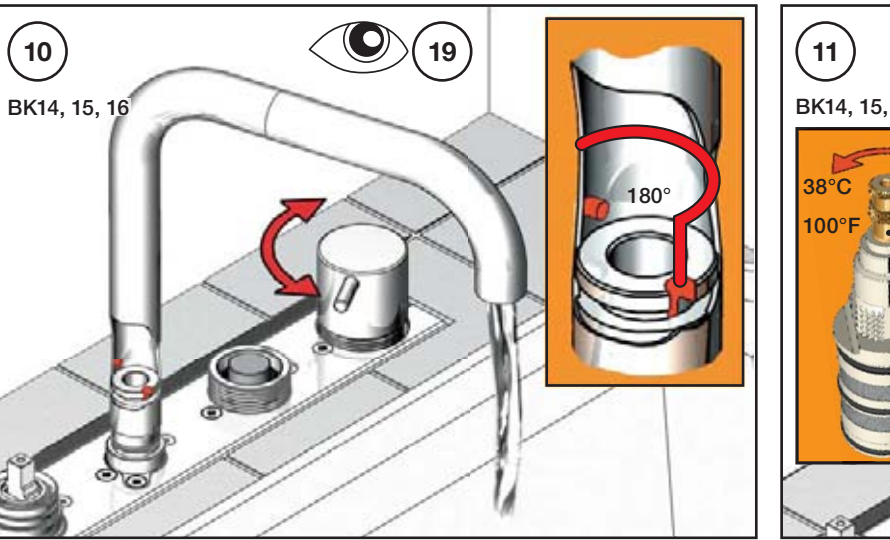

Max. 65°C, 150°F

A24 + BK1, BK2, BK3, BK4, BK14:

Fitting of trim  
Montage von Aufputzteilen  
Montage van de afbouwdeelen

Montering af greb  
Montering af greb  
Montage des parties visibles

NR7: VR2A, VR23, VR677  
 VR090D/C: VR623, VR624C, 4xVR631, VR1902