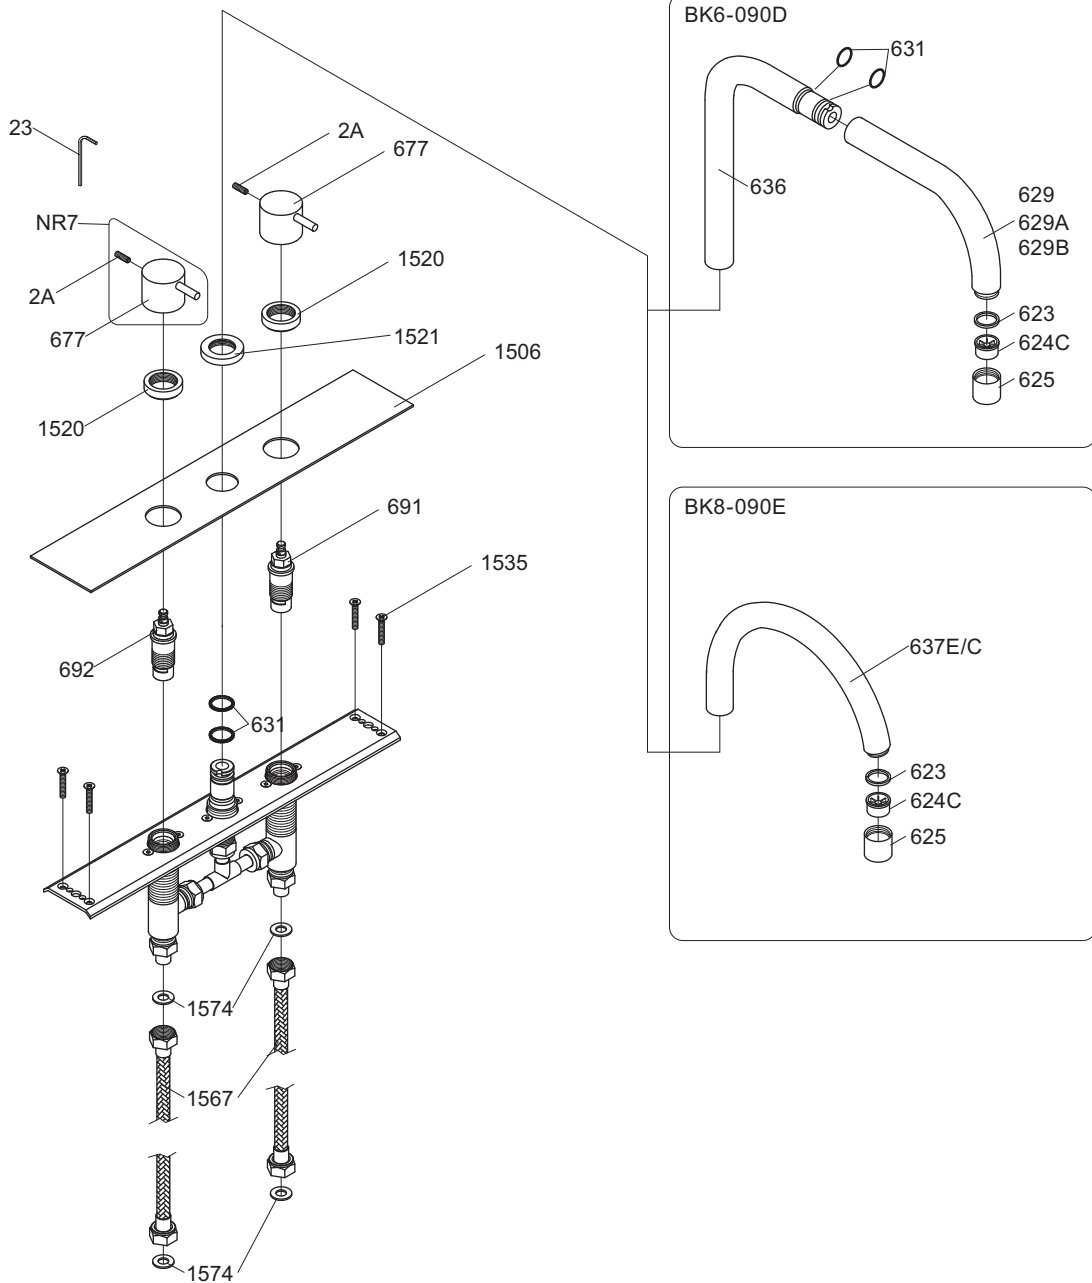

www.vola.com  
BK\_V5\_40600036  
5 703182 372389

**Data, 3 Bar (Max. 10 Bar):**

	l/min.	Gal./min.
T1	10	2.6
090D/E	BK 5, 7, 10, 12:	20 / 5.3
	BK 6, 8, 11, 13:	25 / 6.6
	BK 15, 16:	25 / 6.6
A24	BK 1, 3:	15 / 3.9
	BK 2, 4:	19 / 5.0
	BK 14:	22 / 5.8

Max. 65°C, 150°F

A24 + BK1, BK2, BK3, BK4, BK14:

Fitting of trim  
Montage von Aufputzteilen  
Montage van de afbouwdeelen

Montering af greb  
Montering af greb  
Montage des parties visibles

NR7: VR2A, VR23, VR677  
 VR090D/C: VR623, VR624C, 4xVR631, VR1902