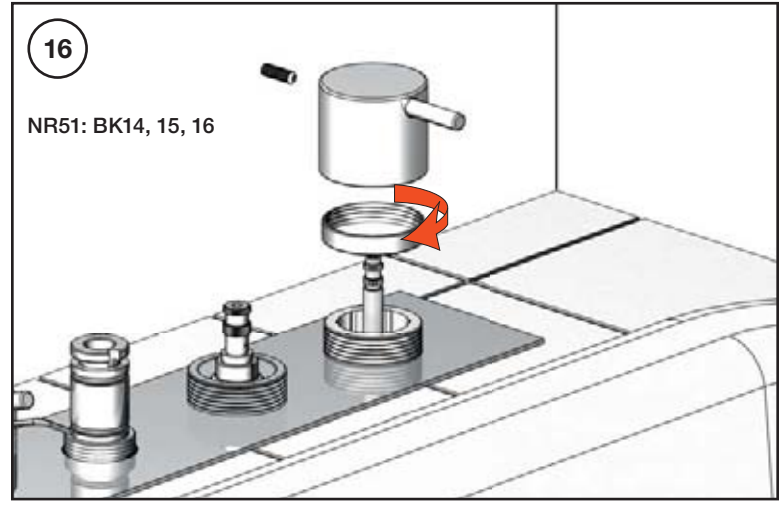

Max. 65°C, 150°F

A24 + BK1, BK2, BK3, BK4, BK14:

Fitting of trim  
Montage von Aufputzteilen  
Montage van de afbouwdeelen

Montering af greb  
Montering af greb  
Montage des parties visibles

NR7: VR2A, VR23, VR677  
 VR090D/C: VR623, VR624C, 4xVR631, VR1902