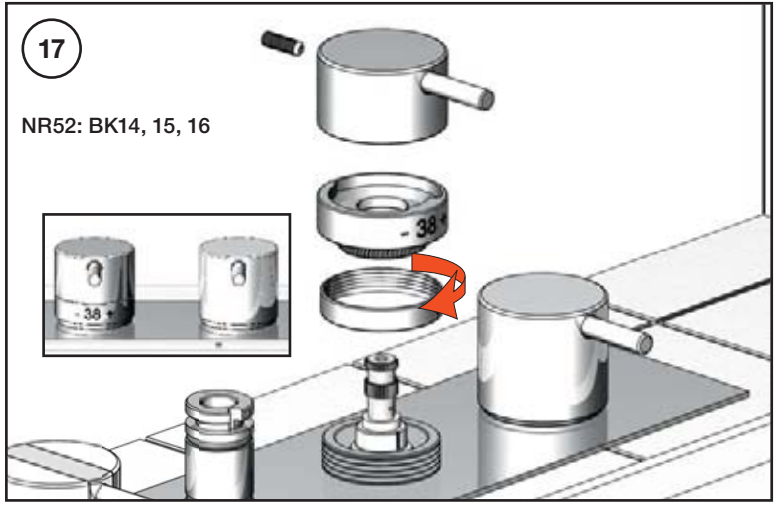

Max. 65°C, 150°F

A24 + BK1, BK2, BK3, BK4, BK14:

Fitting of trim  
Montage von Aufputzteilen  
Montage van de afbouwdeelen

Montering af greb  
Montering af greb  
Montage des parties visibles

NR7: VR2A, VR23, VR677  
 VR090D/C: VR623, VR624C, 4xVR631, VR1902