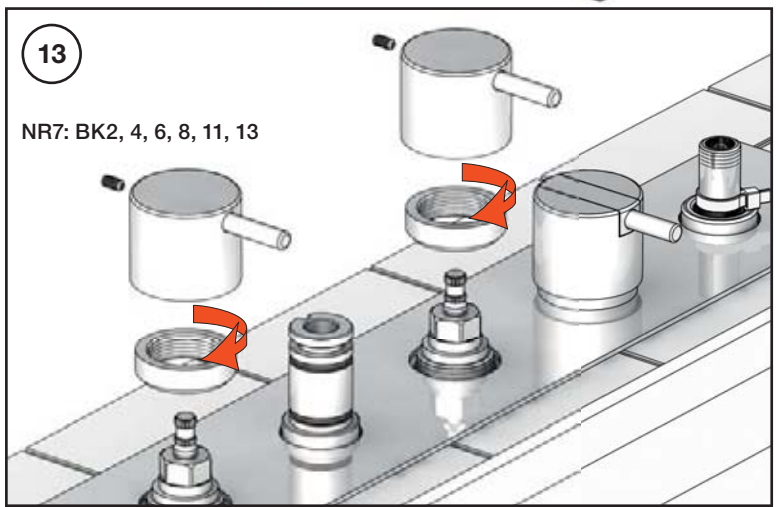

Max. 65°C, 150°F

A24 + BK1, BK2, BK3, BK4, BK14:

Fitting of trim  
Montage von Aufputzteilen  
Montage van de afbouwdeelen

Montering af greb  
Montering af greb  
Montage des parties visibles

NR7: VR2A, VR23, VR677  
 VR090D/C: VR623, VR624C, 4xVR631, VR1902