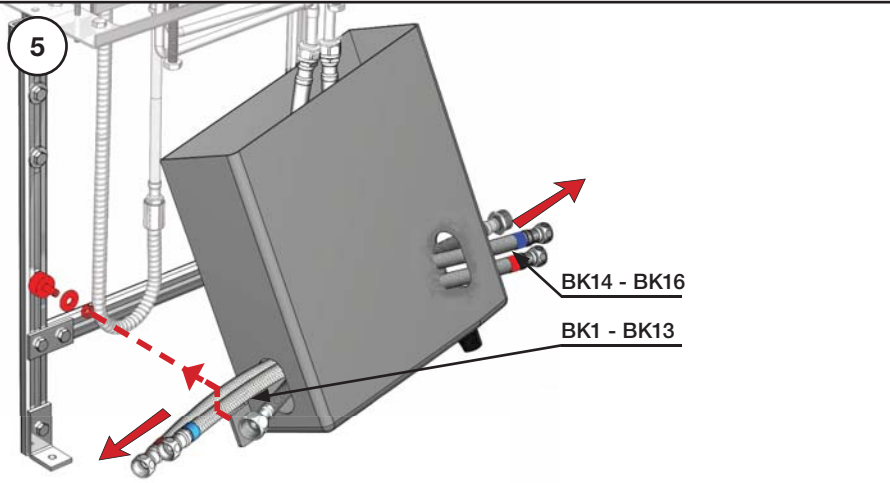

www.vola.com  
BK\_V5\_40600036  
5 703182 372389

**Data, 3 Bar (Max. 10 Bar):**

	l/min.	Gal./min.
T1	10	2.6
090D/E	BK 5, 7, 10, 12:	20 / 5.3
	BK 6, 8, 11, 13:	25 / 6.6
	BK 15, 16:	25 / 6.6
A24	BK 1, 3:	15 / 3.9
	BK 2, 4:	19 / 5.0
	BK 14:	22 / 5.8

Max. 65°C, 150°F

A24 + BK1, BK2, BK3, BK4, BK14:

Fitting of trim  
Montage von Aufputzteilen  
Montage van de afbouwdeelen

Montering af greb  
Montering af greb  
Montage des parties visibles

NR7: VR2A, VR23, VR677  
 VR090D/C: VR623, VR624C, 4xVR631, VR1902