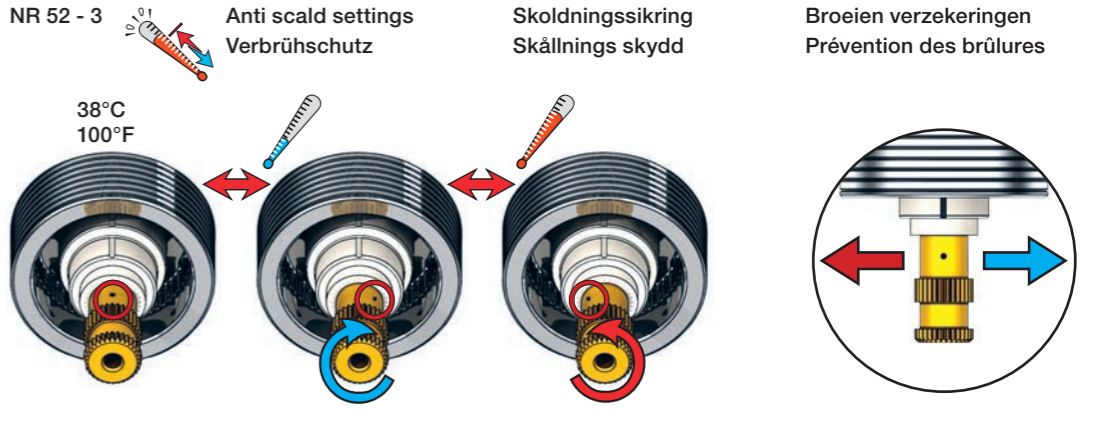

Montage van de verlengstukken
Montage des rallonges

	L	L1	L2	L3	L4	H	H1
A	490 mm 19 1/2"	355 mm 14"	133 mm 5 1/4"	54 mm 2 1/8"	78 mm 3 1/16"	95 mm 3 3/4"	130 mm 5"
B	570 mm 23"	435 mm 17"	212 mm 8 3/8"				

5200: 5200V + 200M

1 Check the local legislation.
Bitte die örtlichen Vorschriften überprüfen.
Tjek de lokale regler.
Kontrollera lokala föreskrifter
Nazitten lokale regelgeving.
Vérifiez la législation locale.

1A Box till inbyggnadsblandare.
Boks til indbyggningsblander.
Laatikko seinäasenteiselle sekoittajalle.

Ingår inte i leveransen
köps separat.
Ikke inkludert, kjøpes
separat.
Eivät sisälly tilaukseen,
ostettava erikseen.