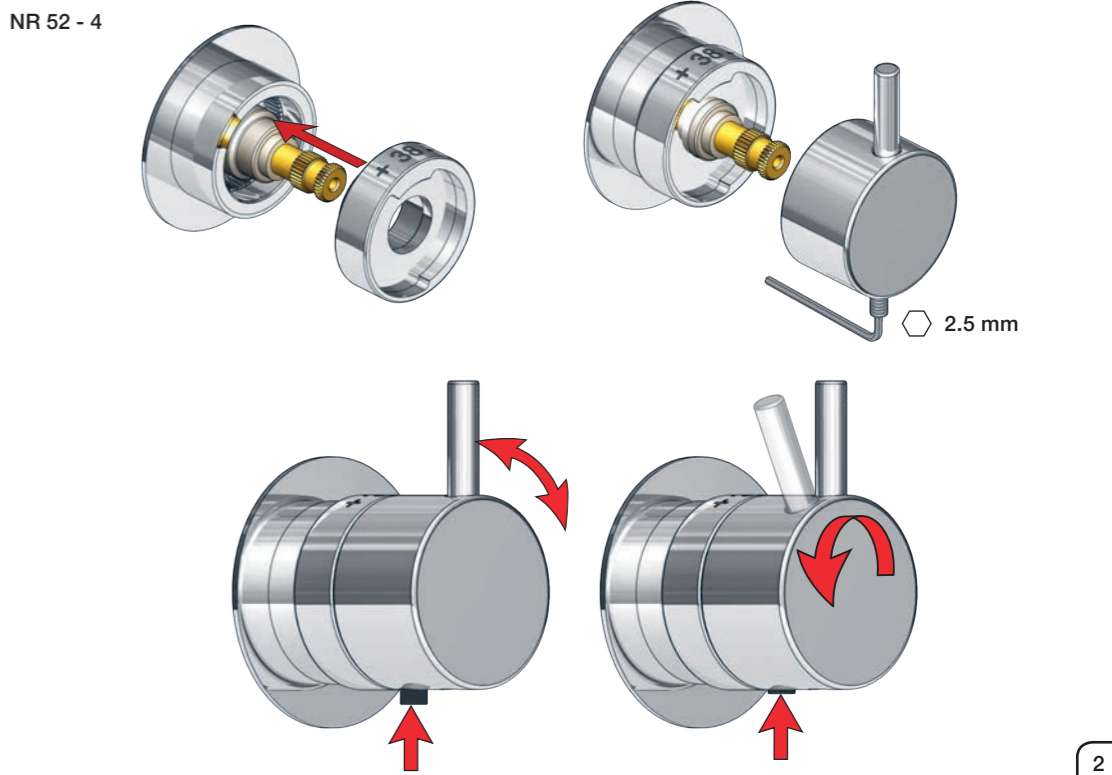

Montage van de verlengstukken
Montage des rallonges

	L	L1	L2	L3	L4	H	H1
A	490 mm 19 1/2"	355 mm 14"	133 mm 5 1/4"	54 mm 2 1/8"	78 mm 3 1/16"	95 mm 3 3/4"	130 mm 5"
B	570 mm 23"	435 mm 17"	212 mm 8 3/8"				

5200: 5200V + 200M

1 Check the local legislation.
Bitte die örtlichen Vorschriften überprüfen.
Tjek de lokale regler.
Kontrollera lokala föreskrifter
Nazitten lokale regelgeving.
Vérifiez la législation locale.

1A Box till inbyggnadsblandare.
Boks til indbyggningsblander.
Laatikko seinäasenteiselle sekoittajalle.

Ingår inte i leveransen
köps separat.
Ikke inkludert, kjøpes
separat.
Eivät sisälly tilaukseen,
ostettava erikseen.