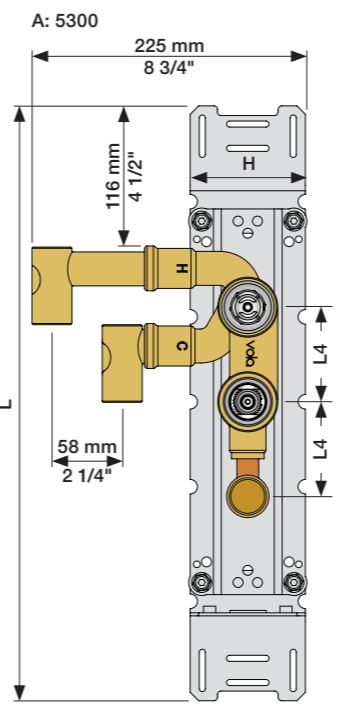

Fitting instruction
Montageanleitung
Monteringsvejledning

Monteringsvægledning
Montage hanleiding
Manuel de montage

www.vola.com
mnt_5000_V9_40999007

Data, 3 Bar/43.5 Psi:

	l/min.	gpm.	Max. 65°C, 150°F
5100:	35	9.3	
5200V:	35	9.3	
5300:	35	9.3	

Max.: 10 Bar/145 psi

USA: Minimum flow rate 1.8 gpm.

	Forlængerdele Förlängning		Verlengstukken Modification	
	mm	VR5250	VR2019	
Tiles:	3 - 15	Std.	Std.	
Fliesen:	15 - 25	+10	+10	
Fliser:	25 - 35	+20	+20	
Tegels:	35 - 45	+30	+30	
Carreaux:	45 - 55	+40	+40	
	55 - 65	+50	+50	

Fitting of extension
Montage von verlängerung

Montering af forlængerdele
Montering av förlängning

	Verlengstukken Modification	
	mm	VR5250
	37 - 49	Std.
	27 - 37	+10
	17 - 27	+20
	7 - 17	+30
	-3 - 7	+40
	-13 - -3	+50

Montage van de verlengstukken
Montage des rallonges

	L	L1	L2	L3	L4	H	H1
A	490 mm 19 1/2"	355 mm 14"	133 mm 5 1/4"	54 mm 2 1/8"	78 mm 3 1/16"	95 mm 3 3/4"	130 mm 5"
B	570 mm 23"	435 mm 17"	212 mm 8 3/8"				

5200: 5200V + 200M