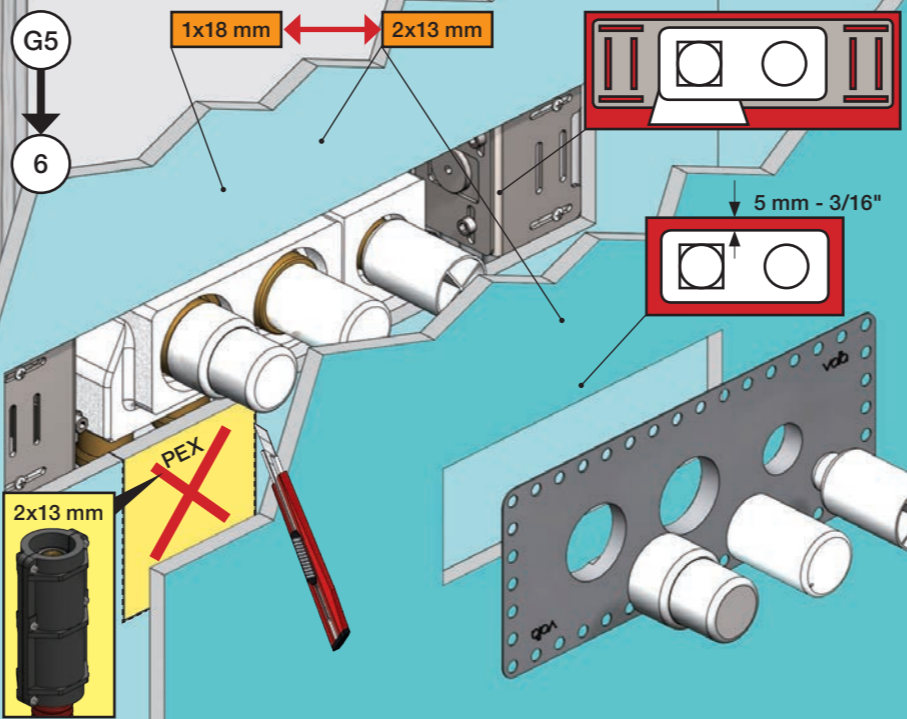

Montage van de verlengstukken
Montage des rallonges

	L	L1	L2	L3	L4	H	H1
A	490 mm 19 1/2"	355 mm 14"	133 mm 5 1/4"	54 mm 2 1/8"	78 mm 3 1/16"	95 mm 3 3/4"	130 mm 5"
B	570 mm 23"	435 mm 17"	212 mm 8 3/8"				

1A Box till inbyggnadsblandare.
Boks til indbyggningsblander.
Laatikko seinäasenteiselle sekoittajalle.

Ingår inte i leveransen
köps separat.
Ikke inkludert, kjøpes
separat.
Eivät sisälly tilaukseen,
ostettava erikseen.