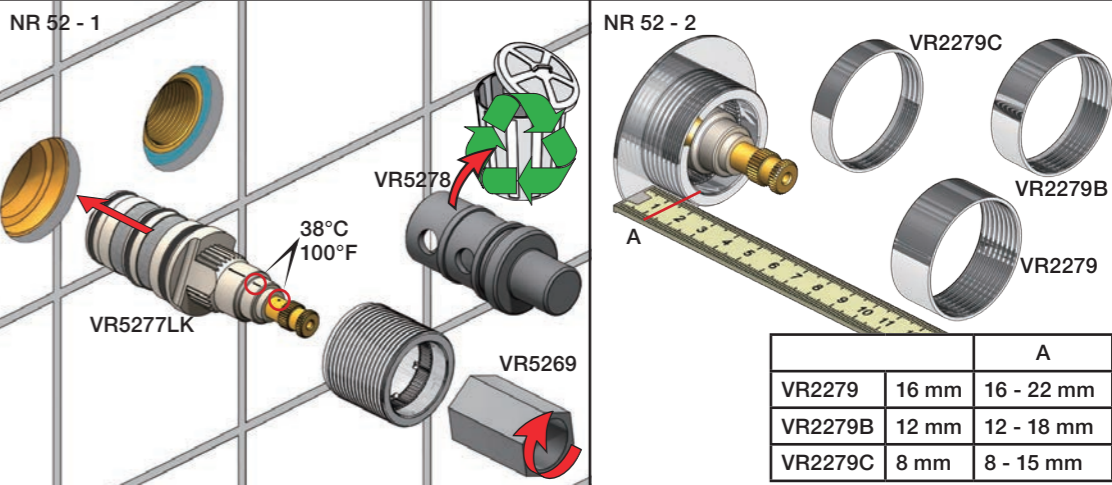

Montage van de verlengstukken
Montage des rallonges

	L	L1	L2	L3	L4	H	H1
A	490 mm 19 1/2"	355 mm 14"	133 mm 5 1/4"	54 mm 2 1/8"	78 mm 3 1/16"	95 mm 3 3/4"	130 mm 5"
B	570 mm 23"	435 mm 17"	212 mm 8 3/8"				

1A Box till inbyggnadsblandare.
Boks til indbyggningsblander.
Laatikko seinäasenteiselle sekoittajalle.

Ingår inte i leveransen
köps separat.
Ikke inkludert, kjøpes
separat.
Eivät sisälly tilaukseen,
ostettava erikseen.