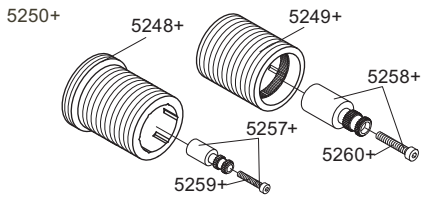

5100V

NR51: VR5251, VR2279+B+C, VR2A
NR52: VR5252, VR5253, VR5255, VR5256, VR2279+B+C, VR3109, VR3111, VR2A
VR5250+: VR5248+, VR5249+, VR5257, VR5258, VR5259, VR5260
VR5257+: VR5257+, VR5259+
VR5258+: VR5258+, VR5260+

5100/5100X/5300