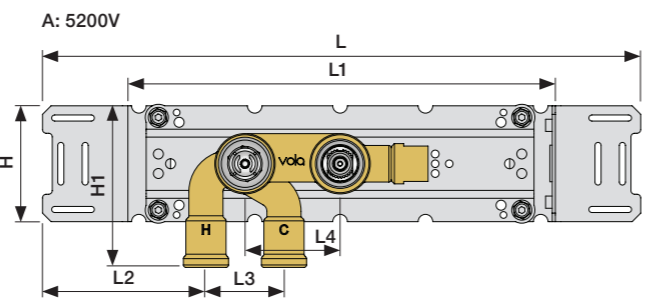

Fitting instruction
Montageanleitung
Monteringsvejledning

Monteringsvægledning
Montage hanleiding
Manuel de montage

www.vola.com
mnt_5000_V9_40999007

Data, 3 Bar/43.5 Psi:

	l/min.	gpm.	Max. 65°C, 150°F
5100:	35	9.3	
5200V:	35	9.3	
5300:	35	9.3	

Max.: 10 Bar/145 psi

USA: Minimum flow rate 1.8 gpm.

	Forlængerdele Förlängning		Verlengstukken Modification	
	mm	VR5250	VR2019	
Tiles:	3 - 15	Std.	Std.	
Fliesen:	15 - 25	+10	+10	
Fliser:	25 - 35	+20	+20	
Tegels:	35 - 45	+30	+30	
Carreaux:	45 - 55	+40	+40	
	55 - 65	+50	+50	

Fitting of extension
Montage von verlängerung

Montering af forlængerdele
Montering av förlängning

	Verlengstukken Modification	
	mm	VR5250
	37 - 49	Std.
	27 - 37	+10
	17 - 27	+20
	7 - 17	+30
	-3 - 7	+40
	-13 - -3	+50

Montage van de verlengstukken
Montage des rallonges

	L	L1	L2	L3	L4	H	H1
A	490 mm 19 1/2"	355 mm 14"	133 mm 5 1/4"	54 mm 2 1/8"	78 mm 3 1/16"	95 mm 3 3/4"	130 mm 5"
B	570 mm 23"	435 mm 17"	212 mm 8 3/8"				

5200: 5200V + 200M