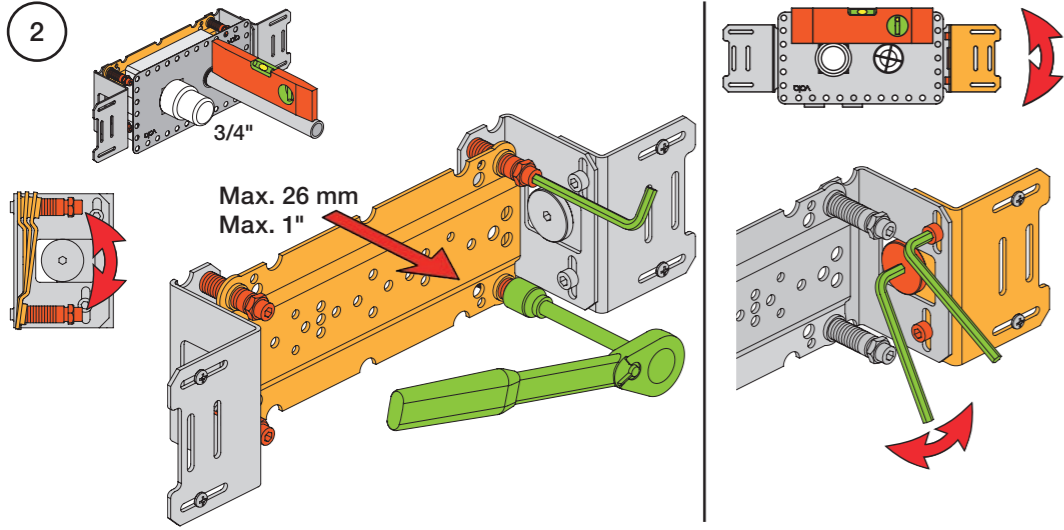

Montage van de verlengstukken
Montage des rallonges

	L	L1	L2	L3	L4	H	H1
A	490 mm 19 1/2"	355 mm 14"	133 mm 5 1/4"	54 mm 2 1/8"	78 mm 3 1/16"	95 mm 3 3/4"	130 mm 5"
B	570 mm 23"	435 mm 17"	212 mm 8 3/8"				

5200: 5200V + 200M

1 Check the local legislation.
Bitte die örtlichen Vorschriften überprüfen.
Tjek de lokale regler.
Kontrollera lokala föreskrifter
Nazitten lokale regelgeving.
Vérifiez la législation locale.

1A Box till inbyggnadsblandare.
Boks til indbyggningsblander.
Laatikko seinäasenteiselle sekoittajalle.

Ingår inte i leveransen
köps separat.
Ikke inkludert, kjøpes
separat.
Eivät sisälly tilaukseen,
ostettava erikseen.