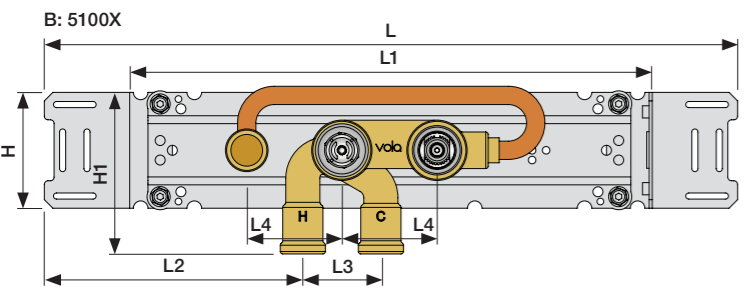

Fitting instruction
Montageanleitung
Monteringsvejledning

Monteringsvægledning
Montage hanleiding
Manuel de montage

www.vola.com
mnt_5000_V9_40999007

Data, 3 Bar/43.5 Psi:

	l/min.	gpm.	Max. 65°C, 150°F
5100:	35	9.3	
5200V:	35	9.3	
5300:	35	9.3	

Max.: 10 Bar/145 psi

USA: Minimum flow rate 1.8 gpm.

	Forlængerdele Förlängning		Verlengstukken Modification	
	mm	VR5250	VR2019	
Tiles:	3 - 15	Std.	Std.	
Fliesen:	15 - 25	+10	+10	
Fliser:	25 - 35	+20	+20	
Tegels:	35 - 45	+30	+30	
Carreaux:	45 - 55	+40	+40	
	55 - 65	+50	+50	

Fitting of extension
Montage von verlängerung

Montering af forlængerdele
Montering av förlängning

	Verlengstukken Modification	
	mm	VR5250
	37 - 49	Std.
	27 - 37	+10
	17 - 27	+20
	7 - 17	+30
	-3 - 7	+40
	-13 - -3	+50

Montage van de verlengstukken
Montage des rallonges

	L	L1	L2	L3	L4	H	H1
A	490 mm 19 1/2"	355 mm 14"	133 mm 5 1/4"	54 mm 2 1/8"	78 mm 3 1/16"	95 mm 3 3/4"	130 mm 5"
B	570 mm 23"	435 mm 17"	212 mm 8 3/8"				

5200: 5200V + 200M