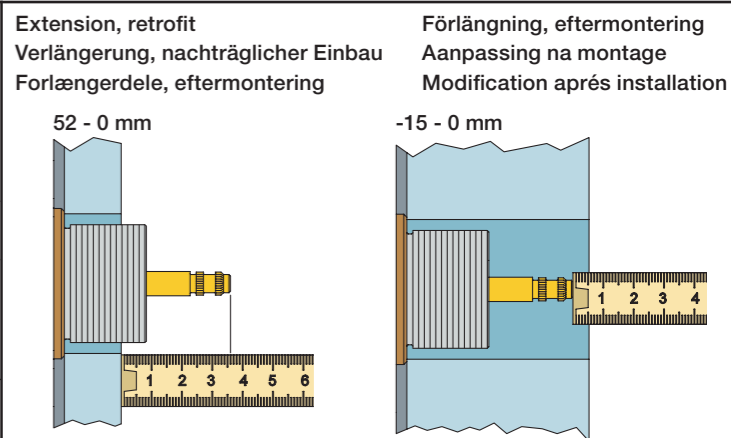

Verlengstukken Modification	
	mm	VR5250
	37 - 49	Std.
	27 - 37	+10
	17 - 27	+20
	7 - 17	+30
	-3 - 7	+40
	-13 - -3	+50

Montage van de verlengstukken
Montage des rallonges

	L	L1	L2	L3	L4	H	H1
A	490 mm 19 1/2"	355 mm 14"	133 mm 5 1/4"	54 mm 2 1/8"	78 mm 3 1/16"	95 mm 3 3/4"	130 mm 5"
B	570 mm 23"	435 mm 17"	212 mm 8 3/8"				

5200: 5200V + 200M