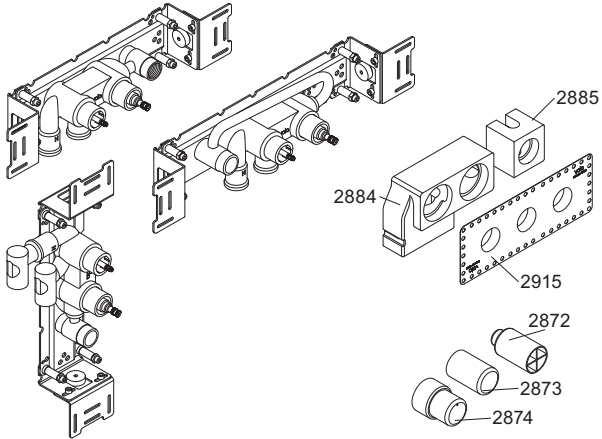

5100V

NR51: VR5251, VR2279+B+C, VR2A
NR52: VR5252, VR5253, VR5255, VR5256, VR2279+B+C, VR3109, VR3111, VR2A
VR5250+: VR5248+, VR5249+, VR5257, VR5258, VR5259, VR5260
VR5257+: VR5257+, VR5259+
VR5258+: VR5258+, VR5260+

5100/5100X/5300

5003K

2x2001, 001

5200

5002

2x2001

vola
Lunavej 2
DK-8700 Horsens
Tlf : + 45 7023 5500
Fax: + 45 7023 5511
sales@vola.com
www.vola.com

VOLA 5100
5100X, 5200V, 5300

Date
Feb. 13

Rev.
2

Sheet
SB 10.51