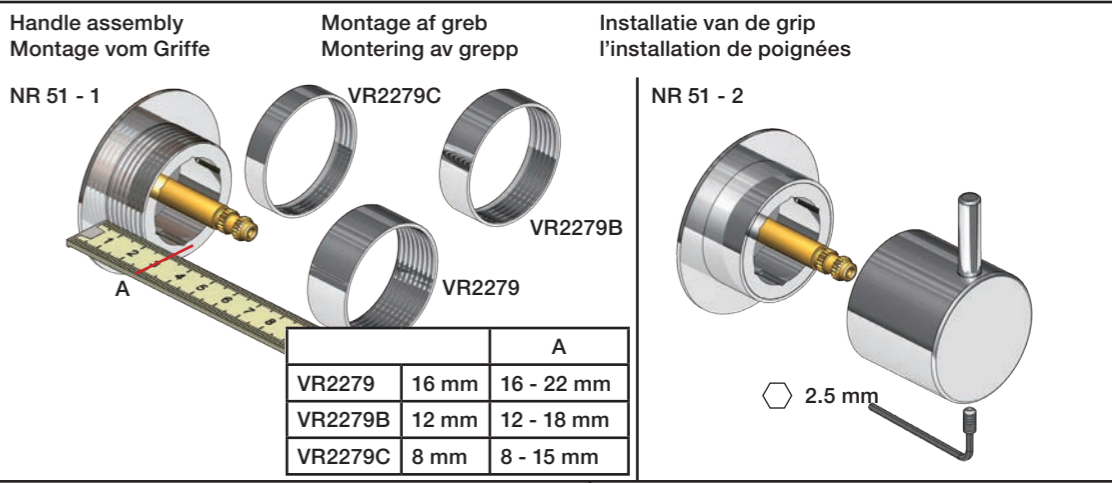

Montage van de verlengstukken
Montage des rallonges

	L	L1	L2	L3	L4	H	H1
A	490 mm 19 1/2"	355 mm 14"	133 mm 5 1/4"	54 mm 2 1/8"	78 mm 3 1/16"	95 mm 3 3/4"	130 mm 5"
B	570 mm 23"	435 mm 17"	212 mm 8 3/8"				

5200: 5200V + 200M

1 Check the local legislation.
Bitte die örtlichen Vorschriften überprüfen.
Tjek de lokale regler.
Kontrollera lokala föreskrifter
Nazitten lokale regelgeving.
Vérifiez la législation locale.

1A Box till inbyggnadsblandare.
Boks til indbyggningsblander.
Laatikko seinäasenteiselle sekoittajalle.

Ingår inte i leveransen
köps separat.
Ikke inkludert, kjøpes
separat.
Eivät sisälly tilaukseen,
ostettava erikseen.