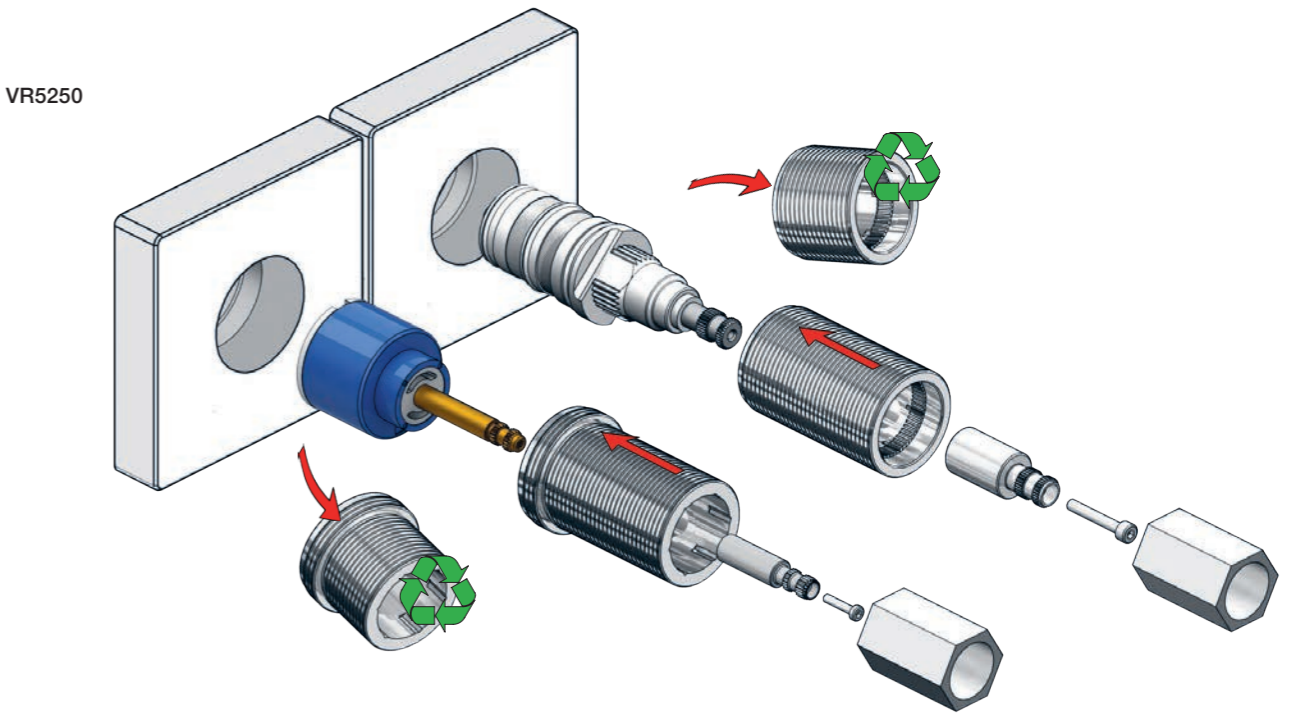

Fitting instruction
Montageanleitung
Monteringsvejledning

Monteringsvægledning
Montage hanleiding
Manuel de montage

www.vola.com
mnt_5000_V9_40999007

Data, 3 Bar/43.5 Psi:

	l/min.	gpm.	Max. 65°C, 150°F
5100:	35	9.3	
5200V:	35	9.3	
5300:	35	9.3	

Max.: 10 Bar/145 psi

USA: Minimum flow rate 1.8 gpm.

	Forlængerdele Förlängning		Verlengstukken Modification	
	mm	VR5250	VR2019	
Tiles:	3 - 15	Std.	Std.	
Fliesen:	15 - 25	+10	+10	
Fliser:	25 - 35	+20	+20	
Tegels:	35 - 45	+30	+30	
Carreaux:	45 - 55	+40	+40	
	55 - 65	+50	+50	

Fitting of extension
Montage von verlängerung

Montering af forlængerdele
Montering av förlängning

	Verlengstukken Modification	
	mm	VR5250
	37 - 49	Std.
	27 - 37	+10
	17 - 27	+20
	7 - 17	+30
	-3 - 7	+40
	-13 - -3	+50

Montage van de verlengstukken
Montage des rallonges

	L	L1	L2	L3	L4	H	H1
A	490 mm 19 1/2"	355 mm 14"	133 mm 5 1/4"	54 mm 2 1/8"	78 mm 3 1/16"	95 mm 3 3/4"	130 mm 5"
B	570 mm 23"	435 mm 17"	212 mm 8 3/8"				

5200: 5200V + 200M