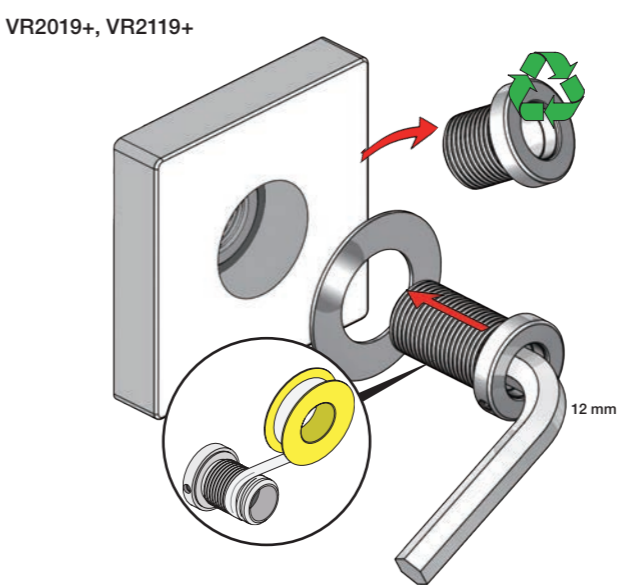

Fitting instruction
Montageanleitung
Monteringsvejledning

Monteringsvægledning
Montage hanleiding
Manuel de montage

www.vola.com
mnt_5000_V9_40999007

Data, 3 Bar/43.5 Psi:

	l/min.	gpm.	Max. 65°C, 150°F
5100:	35	9.3	
5200V:	35	9.3	
5300:	35	9.3	

Max.: 10 Bar/145 psi

USA: Minimum flow rate 1.8 gpm.

	Forlængerdele Förlängning		Verlengstukken Modification	
	mm	VR5250	VR2019	
Tiles:	3 - 15	Std.	Std.	
Fliesen:	15 - 25	+10	+10	
Fliser:	25 - 35	+20	+20	
Tegels:	35 - 45	+30	+30	
Carreaux:	45 - 55	+40	+40	
	55 - 65	+50	+50	

Fitting of extension
Montage von verlängerung

Montering af forlængerdele
Montering av förlängning

	Verlengstukken Modification	
	mm	VR5250
	37 - 49	Std.
	27 - 37	+10
	17 - 27	+20
	7 - 17	+30
	-3 - 7	+40
	-13 - -3	+50

Montage van de verlengstukken
Montage des rallonges

	L	L1	L2	L3	L4	H	H1
A	490 mm 19 1/2"	355 mm 14"	133 mm 5 1/4"	54 mm 2 1/8"	78 mm 3 1/16"	95 mm 3 3/4"	130 mm 5"
B	570 mm 23"	435 mm 17"	212 mm 8 3/8"				

5200: 5200V + 200M