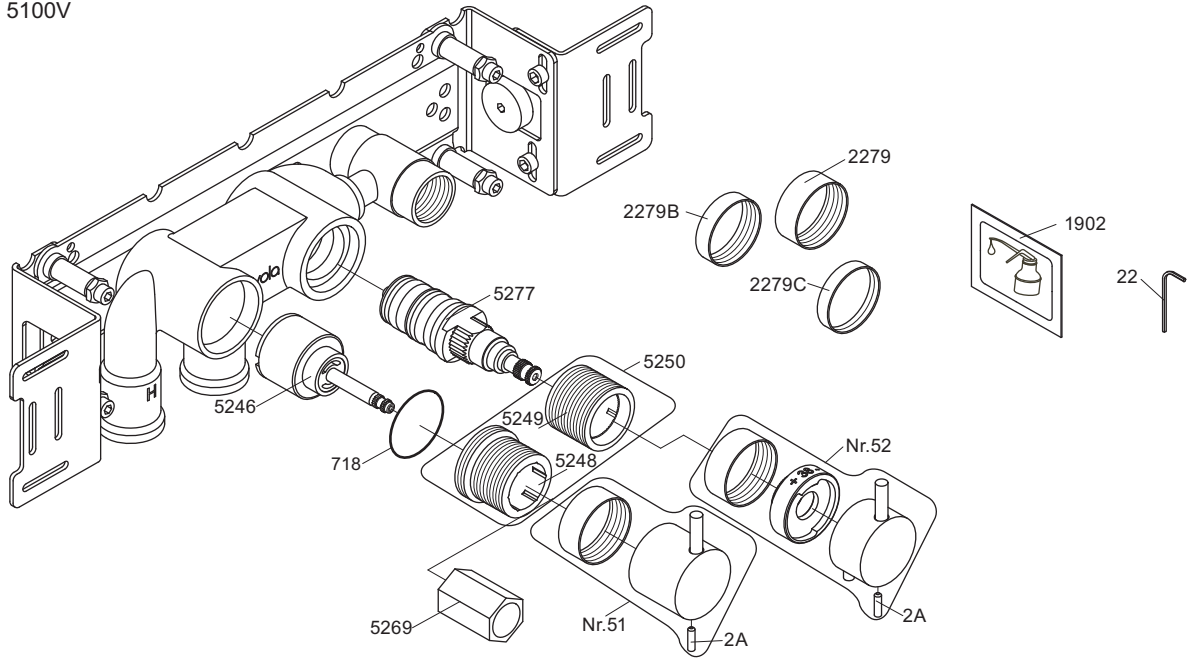

5100V

NR51: VR5251, VR2279+B+C, VR2A
NR52: VR5252, VR5253, VR5255, VR5256, VR2279+B+C, VR3109, VR3111, VR2A
VR5250+: VR5248+, VR5249+, VR5257, VR5258, VR5259, VR5260
VR5257+: VR5257+, VR5259+
VR5258+: VR5258+, VR5260+

5100/5100X/5300