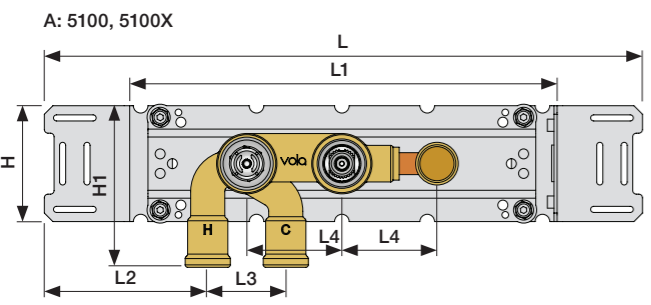

Fitting instruction
Montageanleitung
Monteringsvejledning

Monteringsvægledning
Montage hanleiding
Manuel de montage

www.vola.com
mnt_5000_V9_40999007

Data, 3 Bar/43.5 Psi:

	l/min.	gpm.	Max. 65°C, 150°F
5100:	35	9.3	
5200V:	35	9.3	
5300:	35	9.3	

Max.: 10 Bar/145 psi

USA: Minimum flow rate 1.8 gpm.

	Forlængerdele Förlängning		Verlengstukken Modification	
	mm	VR5250	VR2019	
Tiles:	3 - 15	Std.	Std.	
Fliesen:	15 - 25	+10	+10	
Fliser:	25 - 35	+20	+20	
Tegels:	35 - 45	+30	+30	
Carreaux:	45 - 55	+40	+40	
	55 - 65	+50	+50	

Fitting of extension
Montage von verlängerung

Montering af forlængerdele
Montering av förlängning

	Verlengstukken Modification	
	mm	VR5250
	37 - 49	Std.
	27 - 37	+10
	17 - 27	+20
	7 - 17	+30
	-3 - 7	+40
	-13 - -3	+50

Montage van de verlengstukken
Montage des rallonges

	L	L1	L2	L3	L4	H	H1
A	490 mm 19 1/2"	355 mm 14"	133 mm 5 1/4"	54 mm 2 1/8"	78 mm 3 1/16"	95 mm 3 3/4"	130 mm 5"
B	570 mm 23"	435 mm 17"	212 mm 8 3/8"				

5200: 5200V + 200M