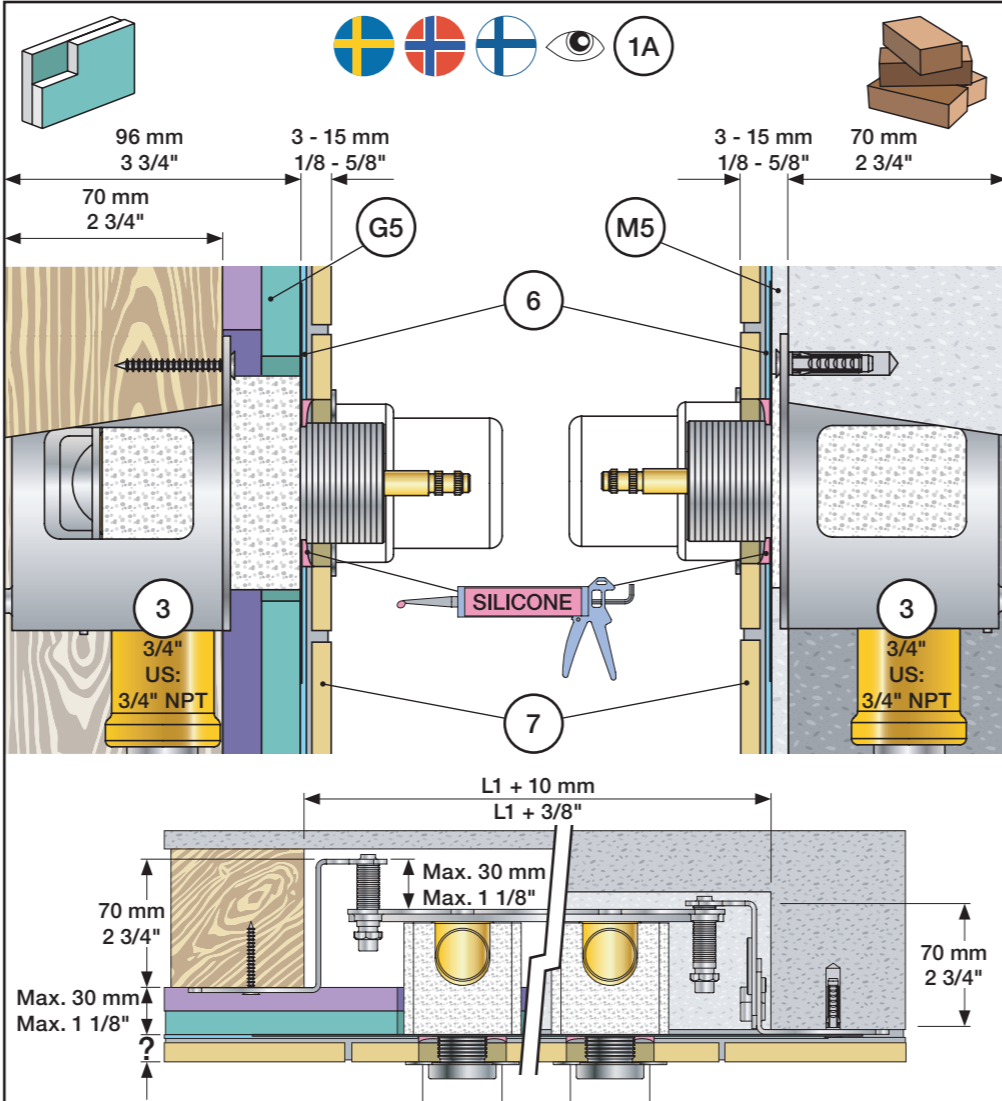

Fitting instruction
Montageanleitung
Monteringsvejledning

Monteringsvægledning
Montage hanleiding
Manuel de montage

www.vola.com
mnt_5000_V9_40999007

Data, 3 Bar/43.5 Psi:

	l/min.	gpm.	Max. 65°C, 150°F
5100:	35	9.3	
5200V:	35	9.3	
5300:	35	9.3	

Fitting of extension
Montage von verlängerung

Montering af forlængerdele
Montering av förlängning

	Verlengstukken Modification	
	mm	VR5250
	37 - 49	Std.
	27 - 37	+10
	17 - 27	+20
	7 - 17	+30
	-3 - 7	+40
	-13 - -3	+50

Montage van de verlengstukken
Montage des rallonges

	L	L1	L2	L3	L4	H	H1
A	490 mm 19 1/2"	355 mm 14"	133 mm 5 1/4"	54 mm 2 1/8"	78 mm 3 1/16"	95 mm 3 3/4"	130 mm 5"
B	570 mm 23"	435 mm 17"	212 mm 8 3/8"				