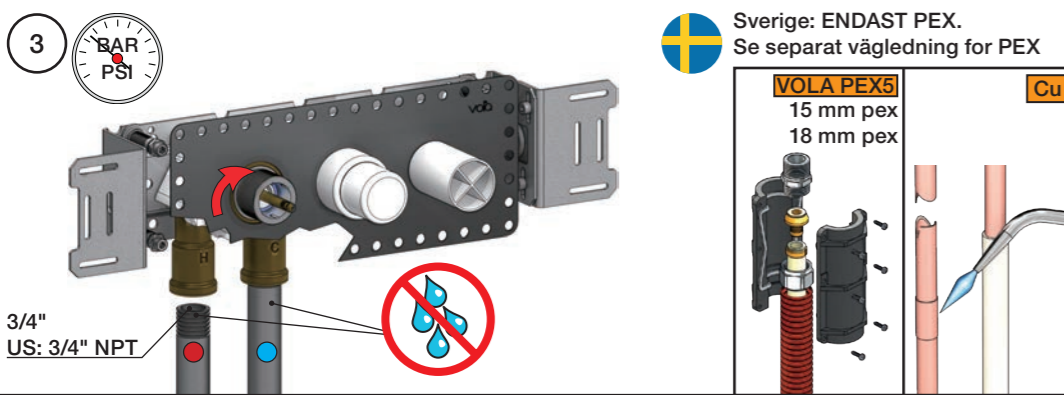

5200: 5200V + 200M

1 Check the local legislation.
Bitte die örtlichen Vorschriften überprüfen.
Tjek de lokale regler.
Kontrollera lokala föreskrifter
Nazitten lokale regelgeving.
Vérifiez la législation locale.

1A Box till inbyggnadsblandare.
Boks til indbyggningsblander.
Laatikko seinäasenteiselle sekoittajalle.

Ingår inte i leveransen
köps separat.
Ikke inkludert, kjøpes
separat.
Eivät sisälly tilaukseen,
ostettava erikseen.