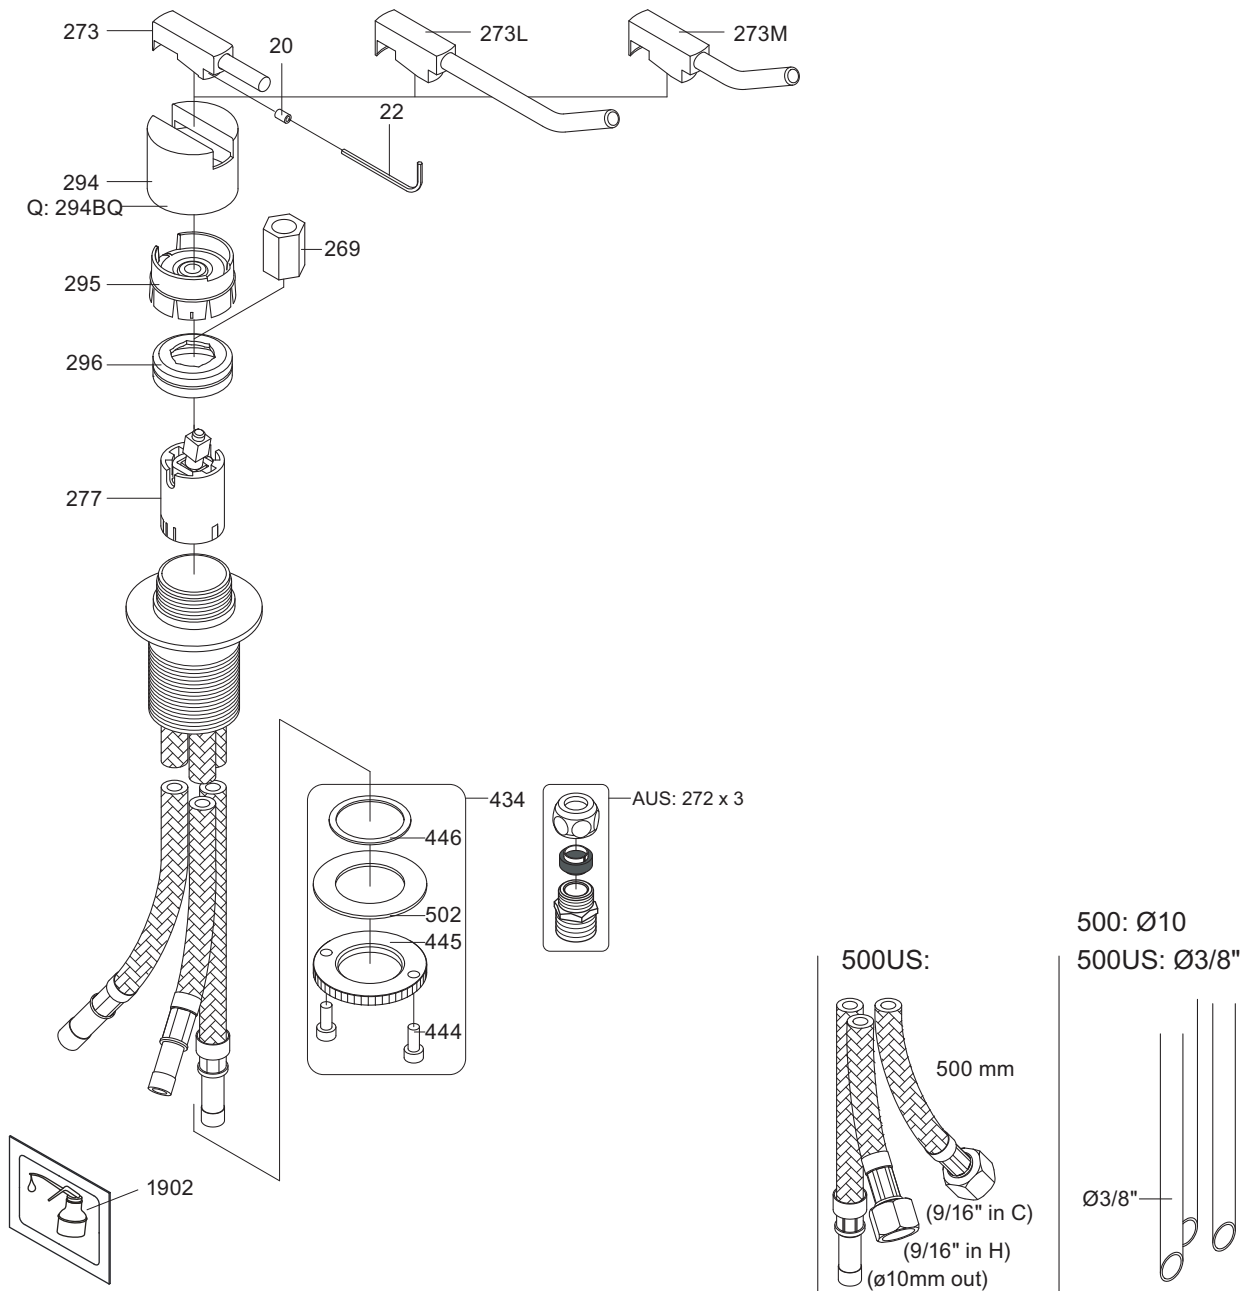

Inches:	H	D	h
090	8 1/2"	8"	5 3/4"
090A	4 1/4"	3 1/2"	1 1/2"
090B	7"	4"	4 1/2"
090C	7"	4"	4 1/2"
090D	8 3/4"	8"	5"
090E	6 3/4"	8"	2 1/2"
090G	7"	5 1/2"	4"
090H	10 1/2"	9"	6"
090I	12 3/4"	9"	8 1/2"
090V	14"	5 3/4"	10 1/2"

Fitting instruction
 Montageanleitung
 Monteringsvejledning
 Monteringsvægledning
 Montage hanleiding
 Manuel de montage

3

4

5

- VR277K: VR22, VR269, VR277
 VR297: VR20, VR22, VR269, VR273, VR277, VR294, VR295, VR296
 VR434: VR261, VR263, VR440, VR442, 2xVR455
 VR435: VR261, VR263, VR440, VR442, 2xVR455
 NR.10: VR20, VR22, VR273, VR294, VR295

vola
 Lunavej 2
 DK-8700 Horsens
 Tlf : + 45 7023 5500
 Fax: + 45 7023 5511
 sales@vola.com
 www.vola.com

VOLA 500T1
500T1S, SC9m SC9S

Date
 jun. 17

Rev.
 2

Sheet
SB 27.67

500:

- VR277K: VR22, VR269, VR277
- VR297: VR20, VR22, VR269, VR273, VR277, VR294, VR295, VR296
- VR434: 2xVR444, VR445, VR446, VR502
- NR.10: VR20, VR22, VR273, VR294, VR295