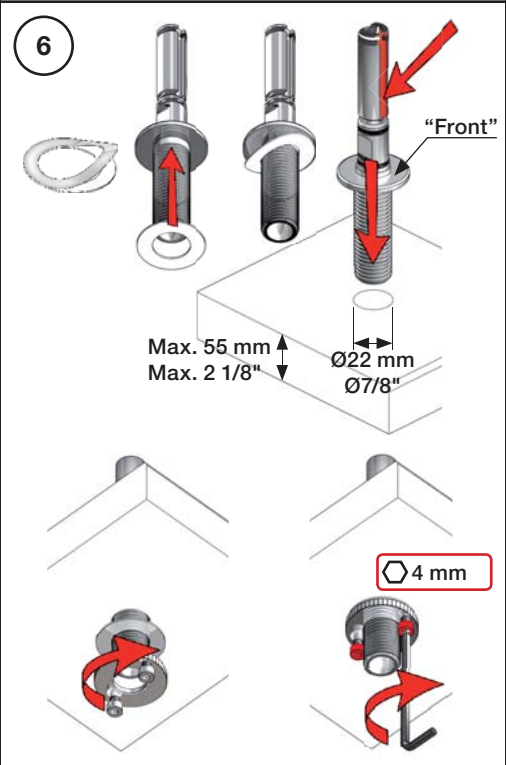

VOLA 500, 590, 500T1
 VOLA 2500
 VOLA SC1, SC3, SC5, SC7, SC9, SC10, SC12

Fitting instruction
 Montageanleitung
 Monteringsvejledning
 Monteringsvægledning
 Montage hanleiding
 Manuel de montage

Data, 3 Bar /43.5 Psi:

	l/min.	Gal/min.
500:	14,5	3.8
590:	9,0	2.4
500-T1:	11,0	2.9
2500:	18,7	4.9
SC1:	18,7	4.9
SC5, 7:	18,0	4.8
SC9:	11,0	2.9

Max. 65°C, 150°F

6A

mm:	H	D	h
090	210	200	145
090A	110	85	40
090B	185	100	114
090C	185	100	114
090D	220	200	130
090E	170	200	65
090G	185	140	105
090H	265	230	155
090I	325	230	216
090V	355	145	270

Inches:	H	D	h
090	8 1/2"	8"	5 3/4"
090A	4 1/4"	3 1/2"	1 1/2"
090B	7"	4"	4 1/2"
090C	7"	4"	4 1/2"
090D	8 3/4"	8"	5"
090E	6 3/4"	8"	2 1/2"
090G	7"	5 1/2"	4"
090H	10 1/2"	9"	6"
090I	12 3/4"	9"	8 1/2"
090V	14"	5 3/4"	10 1/2"