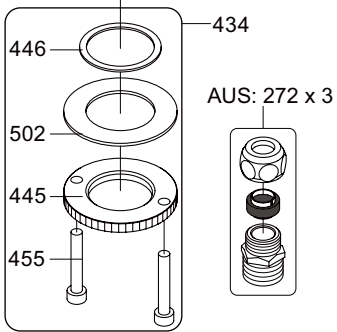

Inches:	H	D	h
090	8 1/2"	8"	5 3/4"
090A	4 1/4"	3 1/2"	1 1/2"
090B	7"	4"	4 1/2"
090C	7"	4"	4 1/2"
090D	8 3/4"	8"	5"
090E	6 3/4"	8"	2 1/2"
090G	7"	5 1/2"	4"
090H	10 1/2"	9"	6"
090I	12 3/4"	9"	8 1/2"
090V	14"	5 3/4"	10 1/2"

Fitting instruction
 Montageanleitung
 Monteringsvejledning
 Monteringsvægledning
 Montage hanleiding
 Manuel de montage

3

4

5

- VR277K: VR22, VR269, VR277
 VR297: VR20, VR22, VR269, VR273, VR277, VR294, VR295, VR296
 VR434: VR261, VR263, VR440, VR442, 2xVR455
 VR435: VR261, VR263, VR440, VR442, 2xVR455
 NR.10: VR20, VR22, VR273, VR294, VR295

vola
 Lunavej 2
 DK-8700 Horsens
 Tlf : + 45 7023 5500
 Fax: + 45 7023 5511
 sales@vola.com
 www.vola.com

VOLA 500T1
500T1S, SC9m SC9S

Date
 jun. 17

Rev.
 2

Sheet
SB 27.67

500:

- VR277K: VR22, VR269, VR277
- VR297: VR20, VR22, VR269, VR273, VR277, VR294, VR295, VR296
- VR434: 2xVR444, VR445, VR446, VR502
- NR.10: VR20, VR22, VR273, VR294, VR295