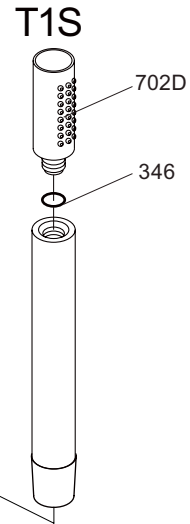

Inches:	H	D	h
090	8 1/2"	8"	5 3/4"
090A	4 1/4"	3 1/2"	1 1/2"
090B	7"	4"	4 1/2"
090C	7"	4"	4 1/2"
090D	8 3/4"	8"	5"
090E	6 3/4"	8"	2 1/2"
090G	7"	5 1/2"	4"
090H	10 1/2"	9"	6"
090I	12 3/4"	9"	8 1/2"
090V	14"	5 3/4"	10 1/2"

Fitting instruction
 Montageanleitung
 Monteringsvejledning
 Monteringsvægledning
 Montage hanleiding
 Manuel de montage

3

4

5

- VR277K: VR22, VR269, VR277
 VR297: VR20, VR22, VR269, VR273, VR277, VR294, VR295, VR296
 VR434: VR261, VR263, VR440, VR442, 2xVR455
 VR435: VR261, VR263, VR440, VR442, 2xVR455
 NR.10: VR20, VR22, VR273, VR294, VR295

vola
 Lunavej 2
 DK-8700 Horsens
 Tlf : + 45 7023 5500
 Fax: + 45 7023 5511
 sales@vola.com
 www.vola.com

VOLA 500T1
500T1S, SC9m SC9S

Date
 jun. 17

Rev.
 2

Sheet
SB 27.67

500:

- VR277K: VR22, VR269, VR277
- VR297: VR20, VR22, VR269, VR273, VR277, VR294, VR295, VR296
- VR434: 2xVR444, VR445, VR446, VR502
- NR.10: VR20, VR22, VR273, VR294, VR295