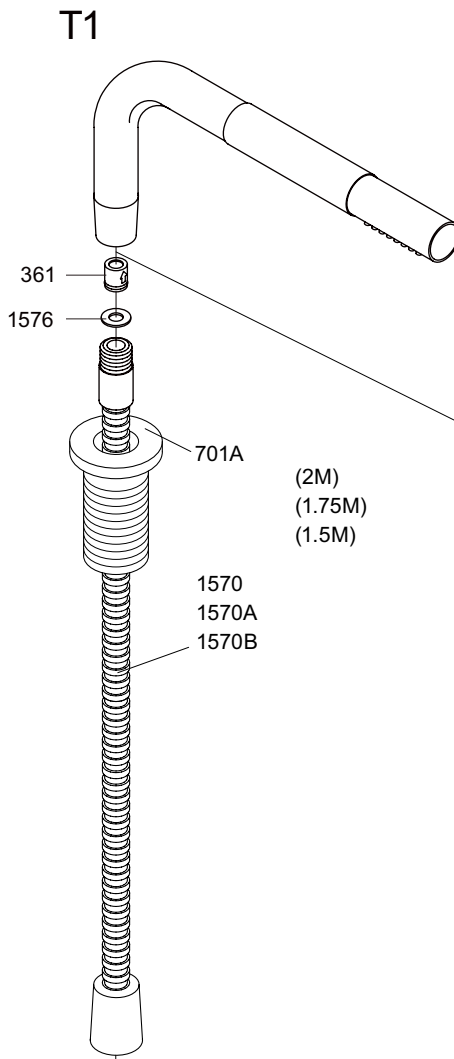

Inches:	H	D	h
090	8 1/2"	8"	5 3/4"
090A	4 1/4"	3 1/2"	1 1/2"
090B	7"	4"	4 1/2"
090C	7"	4"	4 1/2"
090D	8 3/4"	8"	5"
090E	6 3/4"	8"	2 1/2"
090G	7"	5 1/2"	4"
090H	10 1/2"	9"	6"
090I	12 3/4"	9"	8 1/2"
090V	14"	5 3/4"	10 1/2"

Fitting instruction
 Montageanleitung
 Monteringsvejledning
 Monteringsvægledning
 Montage hanleiding
 Manuel de montage

3

4

5

- VR277K: VR22, VR269, VR277
 VR297: VR20, VR22, VR269, VR273, VR277, VR294, VR295, VR296
 VR434: VR261, VR263, VR440, VR442, 2xVR455
 VR435: VR261, VR263, VR440, VR442, 2xVR455
 NR.10: VR20, VR22, VR273, VR294, VR295

vola
 Lunavej 2
 DK-8700 Horsens
 Tlf : + 45 7023 5500
 Fax: + 45 7023 5511
 sales@vola.com
 www.vola.com

VOLA 500T1
500T1S, SC9m SC9S

Date
 jun. 17

Rev.
 2

Sheet
SB 27.67

500:

- VR277K: VR22, VR269, VR277
- VR297: VR20, VR22, VR269, VR273, VR277, VR294, VR295, VR296
- VR434: 2xVR444, VR445, VR446, VR502
- NR.10: VR20, VR22, VR273, VR294, VR295