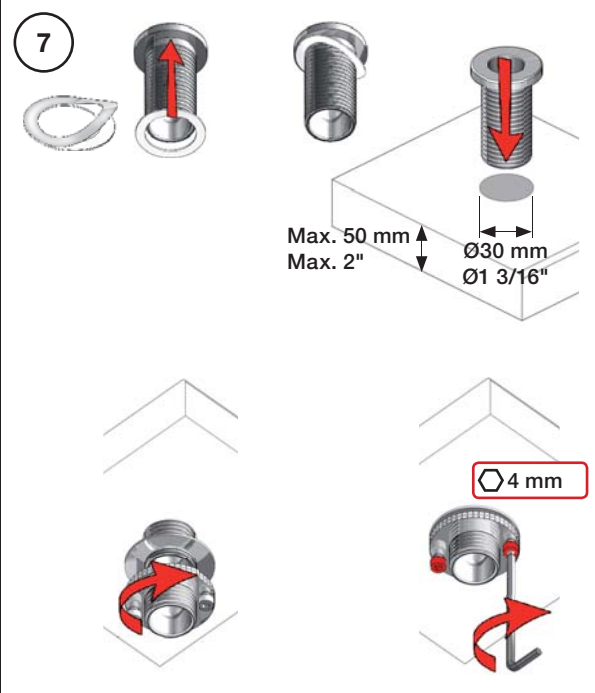

Inches:	H	D	h
090	8 1/2"	8"	5 3/4"
090A	4 1/4"	3 1/2"	1 1/2"
090B	7"	4"	4 1/2"
090C	7"	4"	4 1/2"
090D	8 3/4"	8"	5"
090E	6 3/4"	8"	2 1/2"
090G	7"	5 1/2"	4"
090H	10 1/2"	9"	6"
090I	12 3/4"	9"	8 1/2"
090V	14"	5 3/4"	10 1/2"

VOLA 500, 590, 500T1
 VOLA 2500
 VOLA SC1, SC3, SC5, SC7, SC9, SC10, SC12

Fitting instruction
 Montageanleitung
 Monteringsvejledning
 Monteringsvægledning
 Montage hanleiding
 Manuel de montage

Data, 3 Bar /43.5 Psi:

	l/min.	Gal/min.
500:	14,5	3.8
590:	9,0	2.4
500-T1:	11,0	2.9
2500:	18,7	4.9
SC1:	18,7	4.9
SC5, 7:	18,0	4.8
SC9:	11,0	2.9

Max. 65°C, 150°F

6A

mm:	H	D	h
090	210	200	145
090A	110	85	40
090B	185	100	114
090C	185	100	114
090D	220	200	130
090E	170	200	65
090G	185	140	105
090H	265	230	155
090I	325	230	216
090V	355	145	270