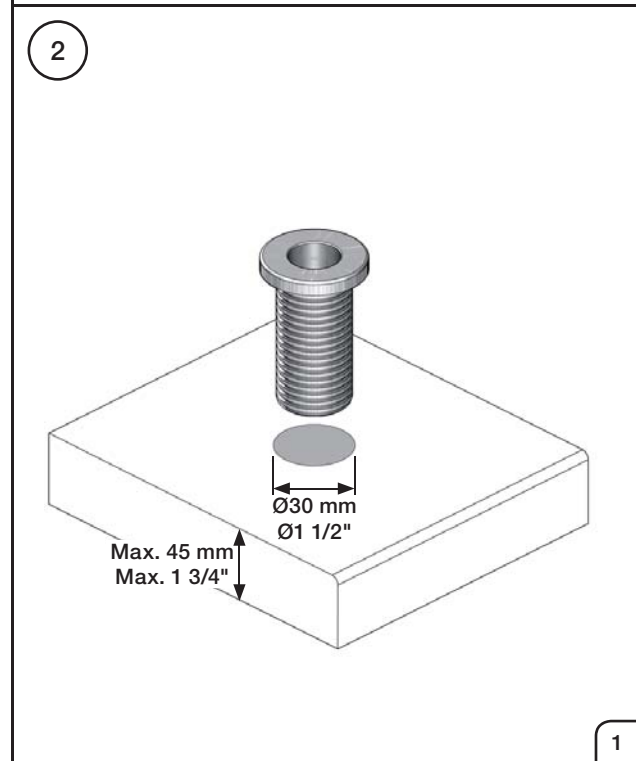

Fitting instruction
Montageanleitung
Monteringsvejledning
Monteringsvægledning
Montage hanleiding
Manuel de montage