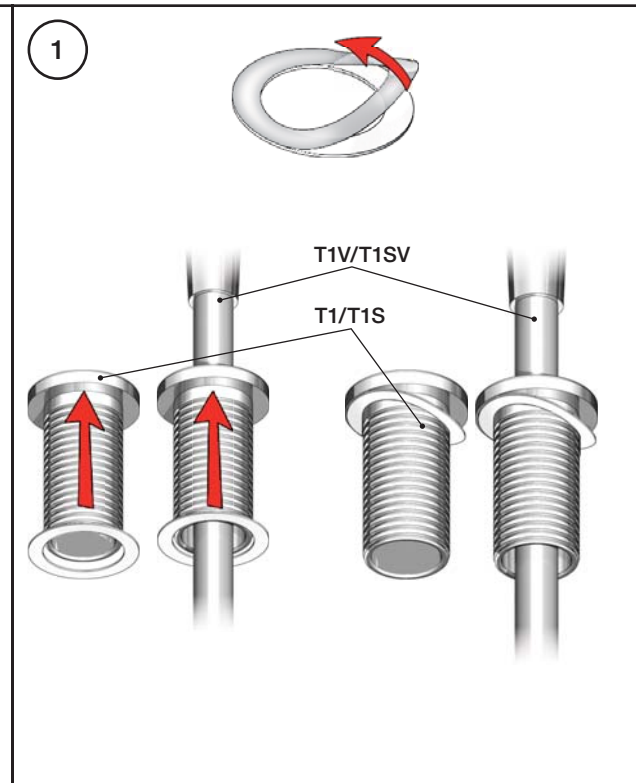

Inches:	H	D	h
090	8 1/2"	8"	5 3/4"
090A	4 1/4"	3 1/2"	1 1/2"
090B	7"	4"	4 1/2"
090C	7"	4"	4 1/2"
090D	8 3/4"	8"	5"
090E	6 3/4"	8"	2 1/2"
090G	7"	5 1/2"	4"
090H	10 1/2"	9"	6"
090I	12 3/4"	9"	8 1/2"
090V	14"	5 3/4"	10 1/2"

VOLA 500, 590, 500T1
 VOLA 2500
 VOLA SC1, SC3, SC5, SC7, SC9, SC10, SC12

Fitting instruction
 Montageanleitung
 Monteringsvejledning
 Monteringsvægledning
 Montage hanleiding
 Manuel de montage

Data, 3 Bar /43.5 Psi:

Fitting instruction
 Montageanleitung
 Monteringsvejledning
 Monteringsvægledning
 Montage hanleiding
 Manuel de montage

3

4

5

- VR277K: VR22, VR269, VR277
 VR297: VR20, VR22, VR269, VR273, VR277, VR294, VR295, VR296
 VR434: VR261, VR263, VR440, VR442, 2xVR455
 VR435: VR261, VR263, VR440, VR442, 2xVR455
 NR.10: VR20, VR22, VR273, VR294, VR295