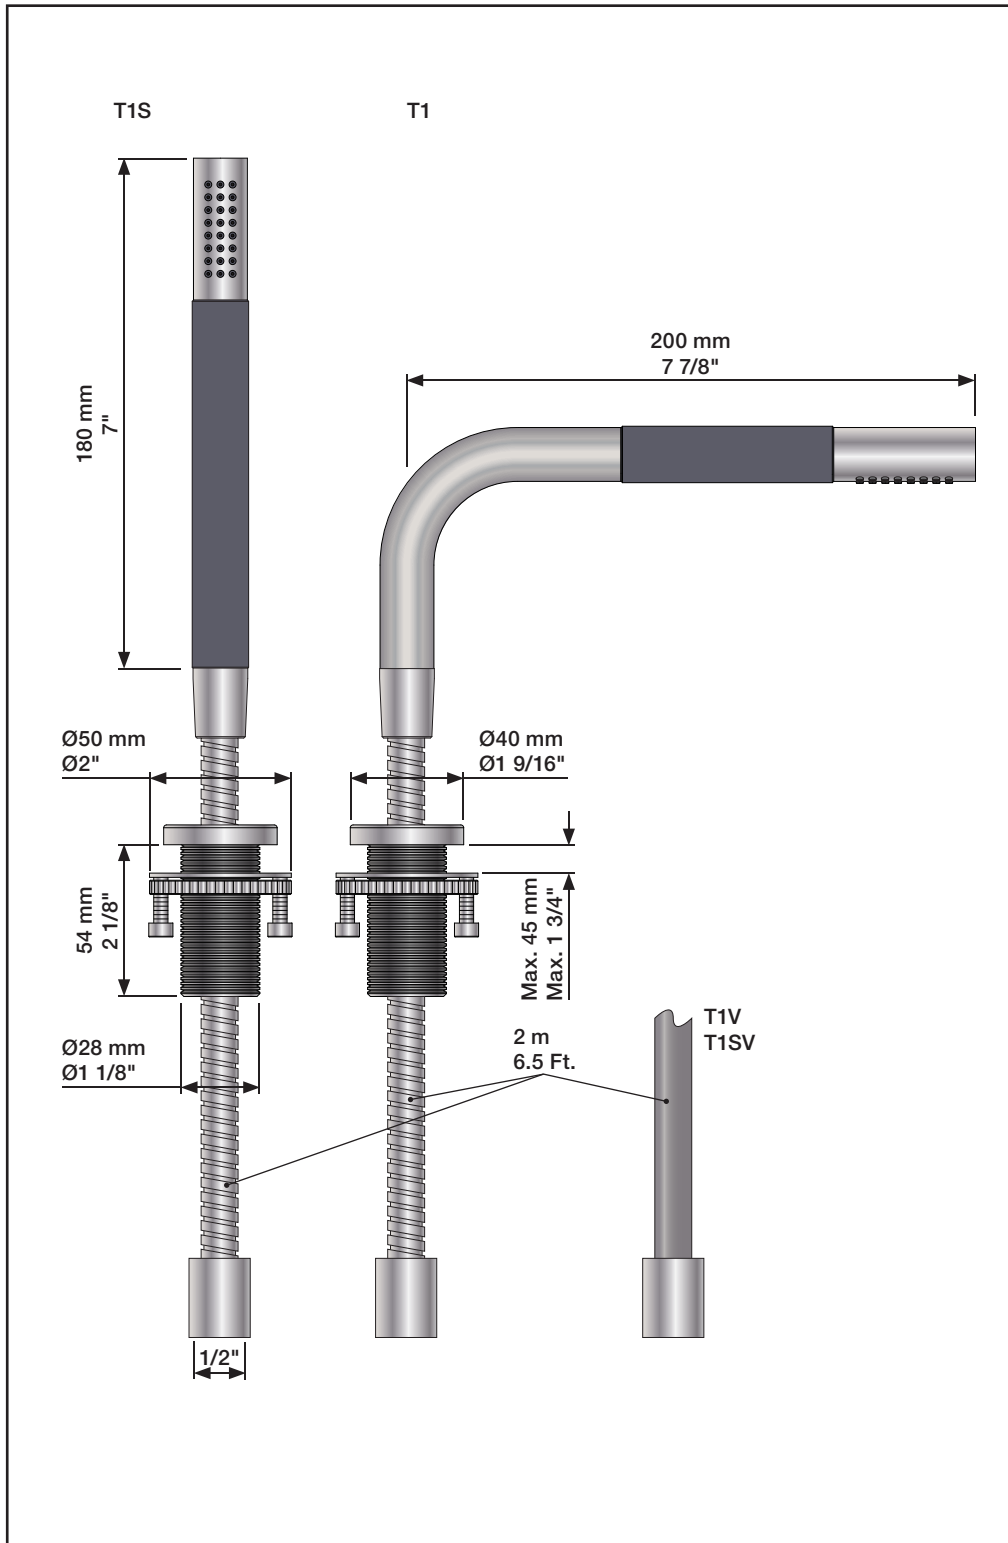

Inches:	H	D	h
090	8 1/2"	8"	5 3/4"
090A	4 1/4"	3 1/2"	1 1/2"
090B	7"	4"	4 1/2"
090C	7"	4"	4 1/2"
090D	8 3/4"	8"	5"
090E	6 3/4"	8"	2 1/2"
090G	7"	5 1/2"	4"
090H	10 1/2"	9"	6"
090I	12 3/4"	9"	8 1/2"
090V	14"	5 3/4"	10 1/2"

VOLA 500, 590, 500T1
 VOLA 2500
 VOLA SC1, SC3, SC5, SC7, SC9, SC10, SC12

Fitting instruction
 Montageanleitung
 Monteringsvejledning
 Monteringsvægledning
 Montage hanleiding
 Manuel de montage

Data, 3 Bar /43.5 Psi:

Fitting instruction
 Montageanleitung
 Monteringsvejledning
 Monteringsvægledning
 Montage hanleiding
 Manuel de montage

3

4

5

- VR277K: VR22, VR269, VR277
 VR297: VR20, VR22, VR269, VR273, VR277, VR294, VR295, VR296
 VR434: VR261, VR263, VR440, VR442, 2xVR455
 VR435: VR261, VR263, VR440, VR442, 2xVR455
 NR.10: VR20, VR22, VR273, VR294, VR295