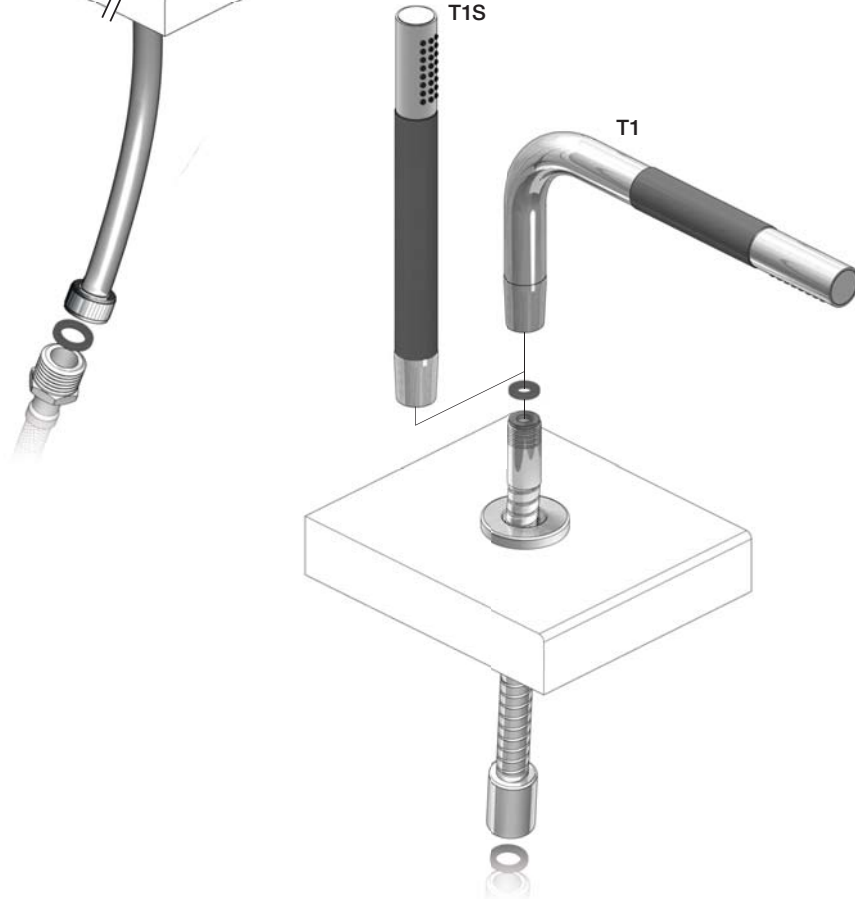

Inches:	H	D	h
090	8 1/2"	8"	5 3/4"
090A	4 1/4"	3 1/2"	1 1/2"
090B	7"	4"	4 1/2"
090C	7"	4"	4 1/2"
090D	8 3/4"	8"	5"
090E	6 3/4"	8"	2 1/2"
090G	7"	5 1/2"	4"
090H	10 1/2"	9"	6"
090I	12 3/4"	9"	8 1/2"
090V	14"	5 3/4"	10 1/2"

Fitting instruction
 Montageanleitung
 Monteringsvejledning
 Monteringsvægledning
 Montage hanleiding
 Manuel de montage

3

4

5

- VR277K: VR22, VR269, VR277
 VR297: VR20, VR22, VR269, VR273, VR277, VR294, VR295, VR296
 VR434: VR261, VR263, VR440, VR442, 2xVR455
 VR435: VR261, VR263, VR440, VR442, 2xVR455
 NR.10: VR20, VR22, VR273, VR294, VR295