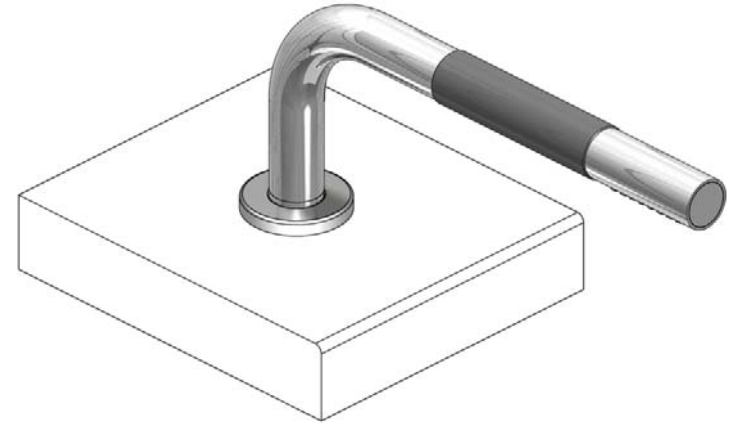

Fitting instruction
 Montageanleitung
 Monteringsvejledning
 Monteringsvægledning
 Montage hanleiding
 Manuel de montage

3

4

5

- VR277K: VR22, VR269, VR277
 VR297: VR20, VR22, VR269, VR273, VR277, VR294, VR295, VR296
 VR434: VR261, VR263, VR440, VR442, 2xVR455
 VR435: VR261, VR263, VR440, VR442, 2xVR455
 NR.10: VR20, VR22, VR273, VR294, VR295