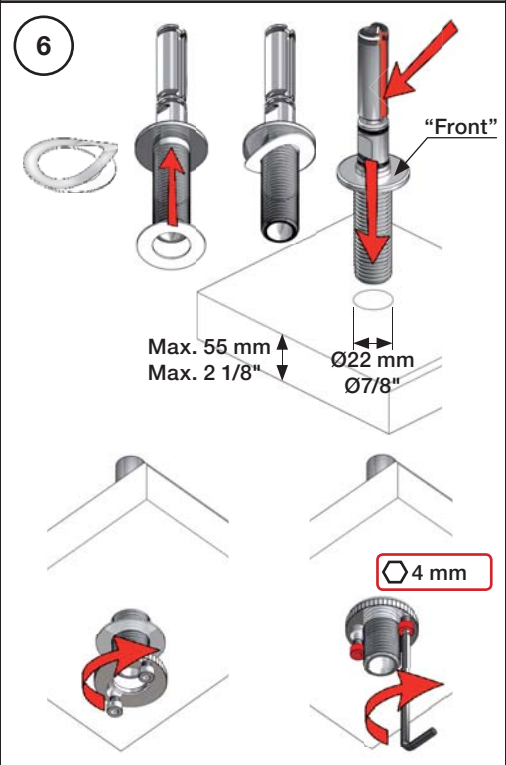

6A

mm:	H	D	h
090	210	200	145
090A	110	85	40
090B	185	100	114
090C	185	100	114
090D	220	200	130
090E	170	200	65
090G	185	140	105
090H	265	230	155
090I	325	230	216
090V	355	145	270

Inches:	H	D	h
090	8 1/2"	8"	5 3/4"
090A	4 1/4"	3 1/2"	1 1/2"
090B	7"	4"	4 1/2"
090C	7"	4"	4 1/2"
090D	8 3/4"	8"	5"
090E	6 3/4"	8"	2 1/2"
090G	7"	5 1/2"	4"
090H	10 1/2"	9"	6"
090I	12 3/4"	9"	8 1/2"
090V	14"	5 3/4"	10 1/2"