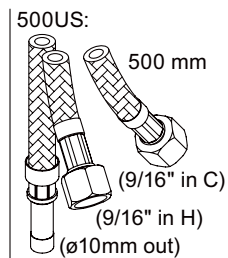

Inches:	H	D	h
090	8 1/2"	8"	5 3/4"
090A	4 1/4"	3 1/2"	1 1/2"
090B	7"	4"	4 1/2"
090C	7"	4"	4 1/2"
090D	8 3/4"	8"	5"
090E	6 3/4"	8"	2 1/2"
090G	7"	5 1/2"	4"
090H	10 1/2"	9"	6"
090I	12 3/4"	9"	8 1/2"
090V	14"	5 3/4"	10 1/2"

Fitting instruction
 Montageanleitung
 Monteringsvejledning
 Monteringsvægledning
 Montage hanleiding
 Manuel de montage

3

4

5

- VR277K: VR22, VR269, VR277
 VR297: VR20, VR22, VR269, VR273, VR277, VR294, VR295, VR296
 VR434: VR261, VR263, VR440, VR442, 2xVR455
 VR435: VR261, VR263, VR440, VR442, 2xVR455
 NR.10: VR20, VR22, VR273, VR294, VR295