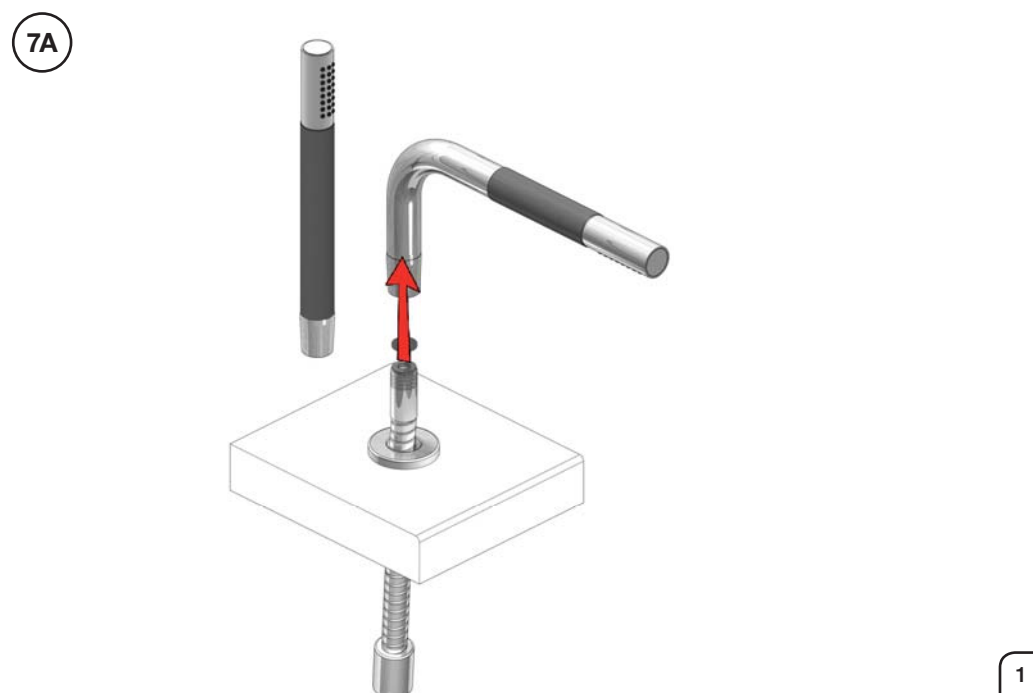

VOLA 500, 590, 500T1
 VOLA 2500
 VOLA SC1, SC3, SC5, SC7, SC9, SC10, SC12

Fitting instruction
 Montageanleitung
 Monteringsvejledning
 Monteringsvægledning
 Montage hanleiding
 Manuel de montage

Data, 3 Bar /43.5 Psi:

Inches:	H	D	h
090	8 1/2"	8"	5 3/4"
090A	4 1/4"	3 1/2"	1 1/2"
090B	7"	4"	4 1/2"
090C	7"	4"	4 1/2"
090D	8 3/4"	8"	5"
090E	6 3/4"	8"	2 1/2"
090G	7"	5 1/2"	4"
090H	10 1/2"	9"	6"
090I	12 3/4"	9"	8 1/2"
090V	14"	5 3/4"	10 1/2"