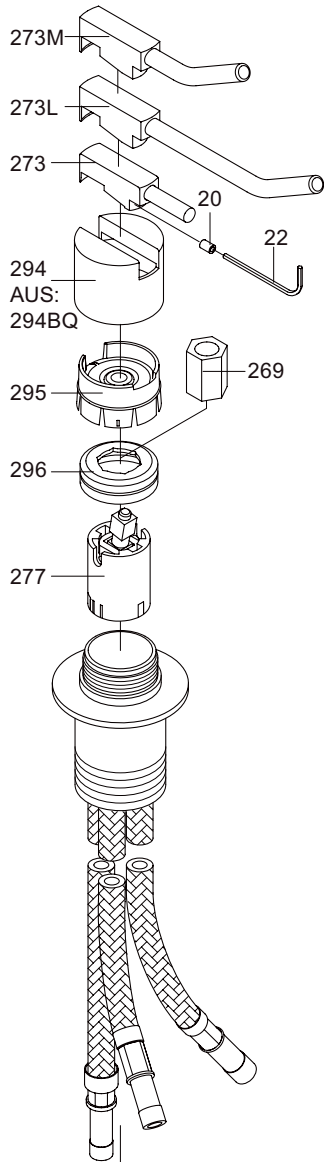

Inches:	H	D	h
090	8 1/2"	8"	5 3/4"
090A	4 1/4"	3 1/2"	1 1/2"
090B	7"	4"	4 1/2"
090C	7"	4"	4 1/2"
090D	8 3/4"	8"	5"
090E	6 3/4"	8"	2 1/2"
090G	7"	5 1/2"	4"
090H	10 1/2"	9"	6"
090I	12 3/4"	9"	8 1/2"
090V	14"	5 3/4"	10 1/2"

Fitting instruction
 Montageanleitung
 Monteringsvejledning
 Monteringsvægledning
 Montage hanleiding
 Manuel de montage

3

4

5

- VR277K: VR22, VR269, VR277
 VR297: VR20, VR22, VR269, VR273, VR277, VR294, VR295, VR296
 VR434: VR261, VR263, VR440, VR442, 2xVR455
 VR435: VR261, VR263, VR440, VR442, 2xVR455
 NR.10: VR20, VR22, VR273, VR294, VR295

vola
 Lunavej 2
 DK-8700 Horsens
 Tlf : + 45 7023 5500
 Fax: + 45 7023 5511
 sales@vola.com
 www.vola.com

VOLA 500T1
500T1S, SC9m SC9S

Date
 jun. 17

Rev.
 2

Sheet
SB 27.67

500:

- VR277K: VR22, VR269, VR277
- VR297: VR20, VR22, VR269, VR273, VR277, VR294, VR295, VR296
- VR434: 2xVR444, VR445, VR446, VR502
- NR.10: VR20, VR22, VR273, VR294, VR295