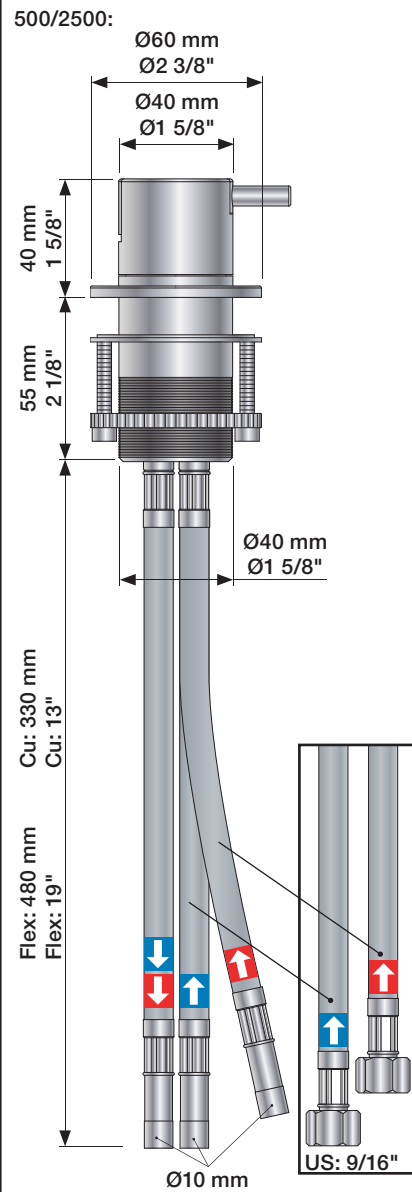

VOLA 500, 590, 500T1
VOLA 2500
VOLA SC1, SC3, SC5, SC7, SC9, SC10, SC12

Fitting instruction
Montageanleitung
Monteringsvejledning
Monteringsvægledning
Montage hanleiding
Manuel de montage

Data, 3 Bar /43.5 Psi:

	l/min.	Gal/min.
500:	14,5	3.8
590:	9,0	2.4
500-T1:	11,0	2.9
2500:	18,7	4.9
SC1:	18,7	4.9
SC5, 7:	18,0	4.8
SC9:	11,0	2.9

Max. 65°C, 150°F