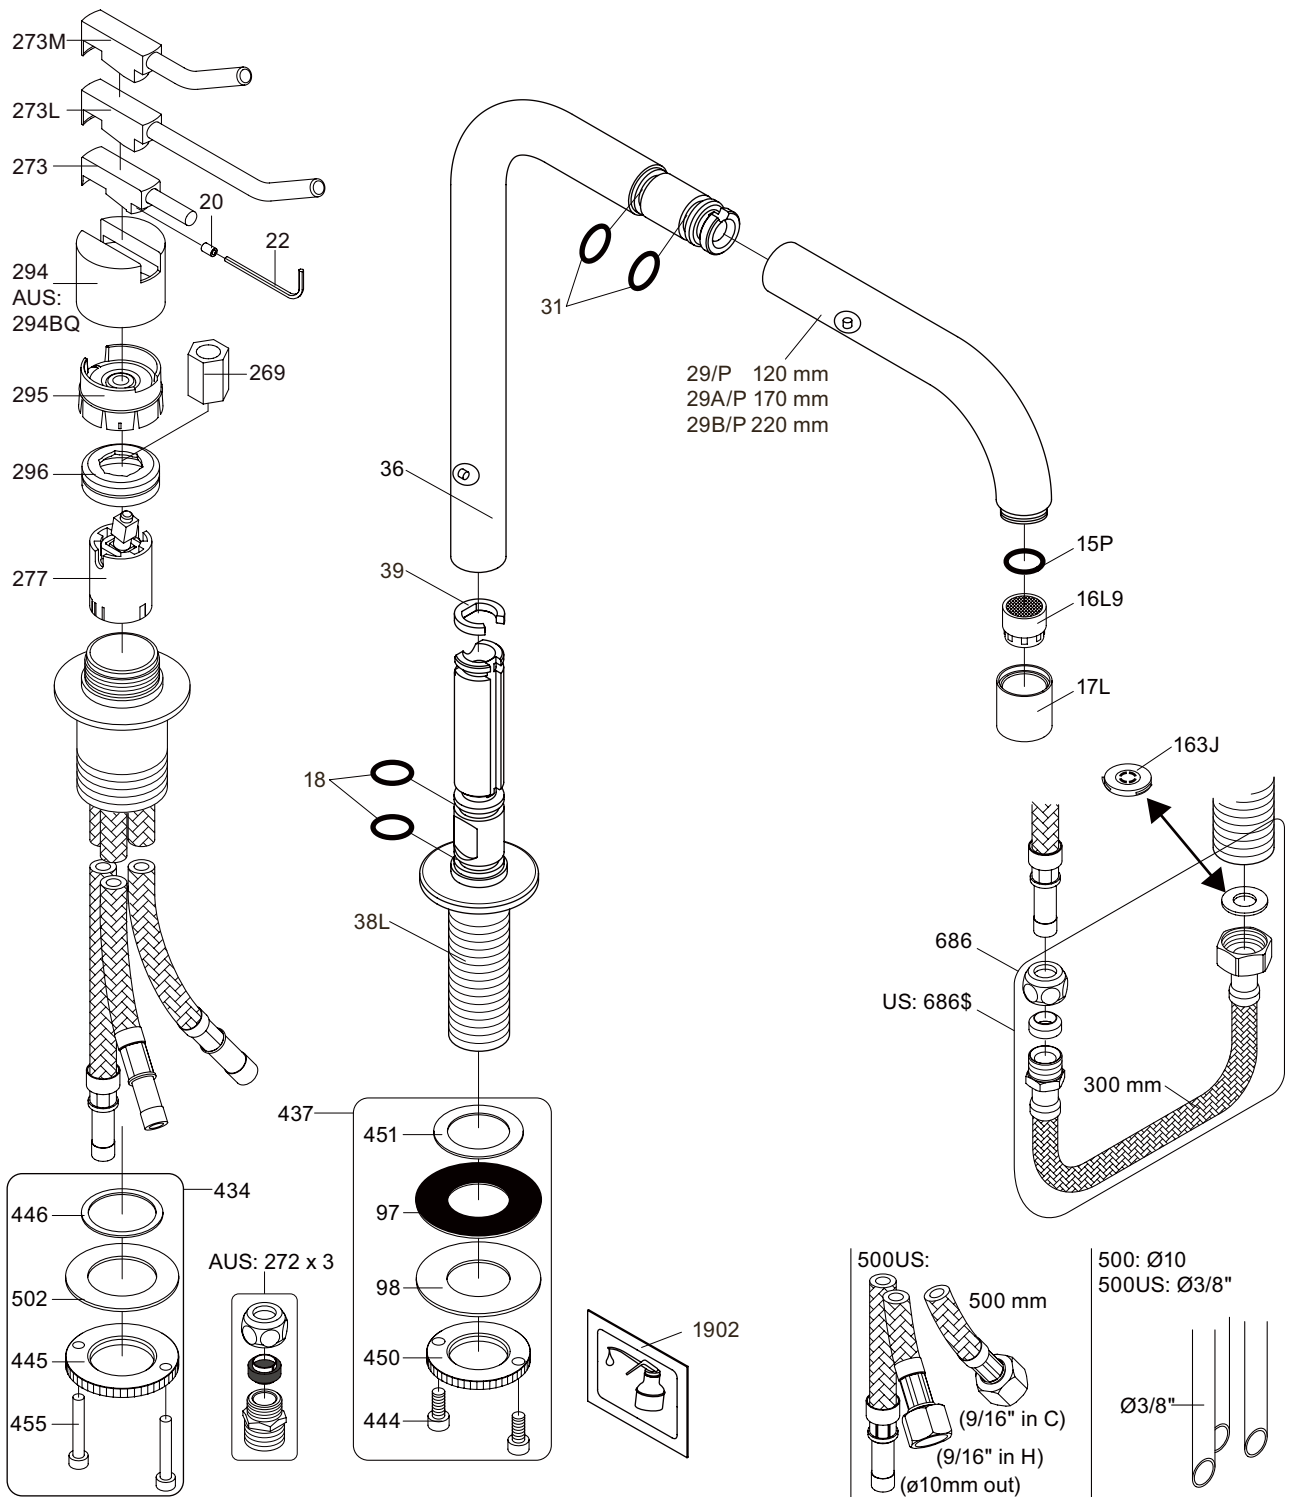

vola

**6A**

mm:	H	D	h
090	210	200	145
090A	110	85	40
090B	185	100	114
090C	185	100	114
090D	220	200	130
090E	170	200	65
090G	185	140	105
090H	265	230	155
090I	325	230	216
090V	355	145	270

Inches:	H	D	h
090	8 1/2"	8"	5 3/4"
090A	4 1/4"	3 1/2"	1 1/2"
090B	7"	4"	4 1/2"
090C	7"	4"	4 1/2"
090D	8 3/4"	8"	5"
090E	6 3/4"	8"	2 1/2"
090G	7"	5 1/2"	4"
090H	10 1/2"	9"	6"
090I	12 3/4"	9"	8 1/2"
090V	14"	5 3/4"	10 1/2"

VOLA 090, 090A, 090B:  
 VOLA 090C, 090D, 090E:  
 VOLA 090G, 090H, 090I, 090V:

1 - 4

VOLA 090FM:

5

Fitting instruction    Monteringsvægledning  
 Montageanleitung    Montage hanledning  
 Monteringsvejledning    Manuel de montage

- VR277K: VR22, VR269, VR277  
 VR297: VR20, VR22, VR269, VR273, VR277, VR294, VR295, VR296  
 VR434: VR261, VR263, VR440, VR442, 2xVR455  
 VR437: VR97, VR98, 2xVR444, VR450, VR451  
 NR.10: VR20, VR22, VR273, VR294, VR295  
 VR090: VR15P, VR16L9