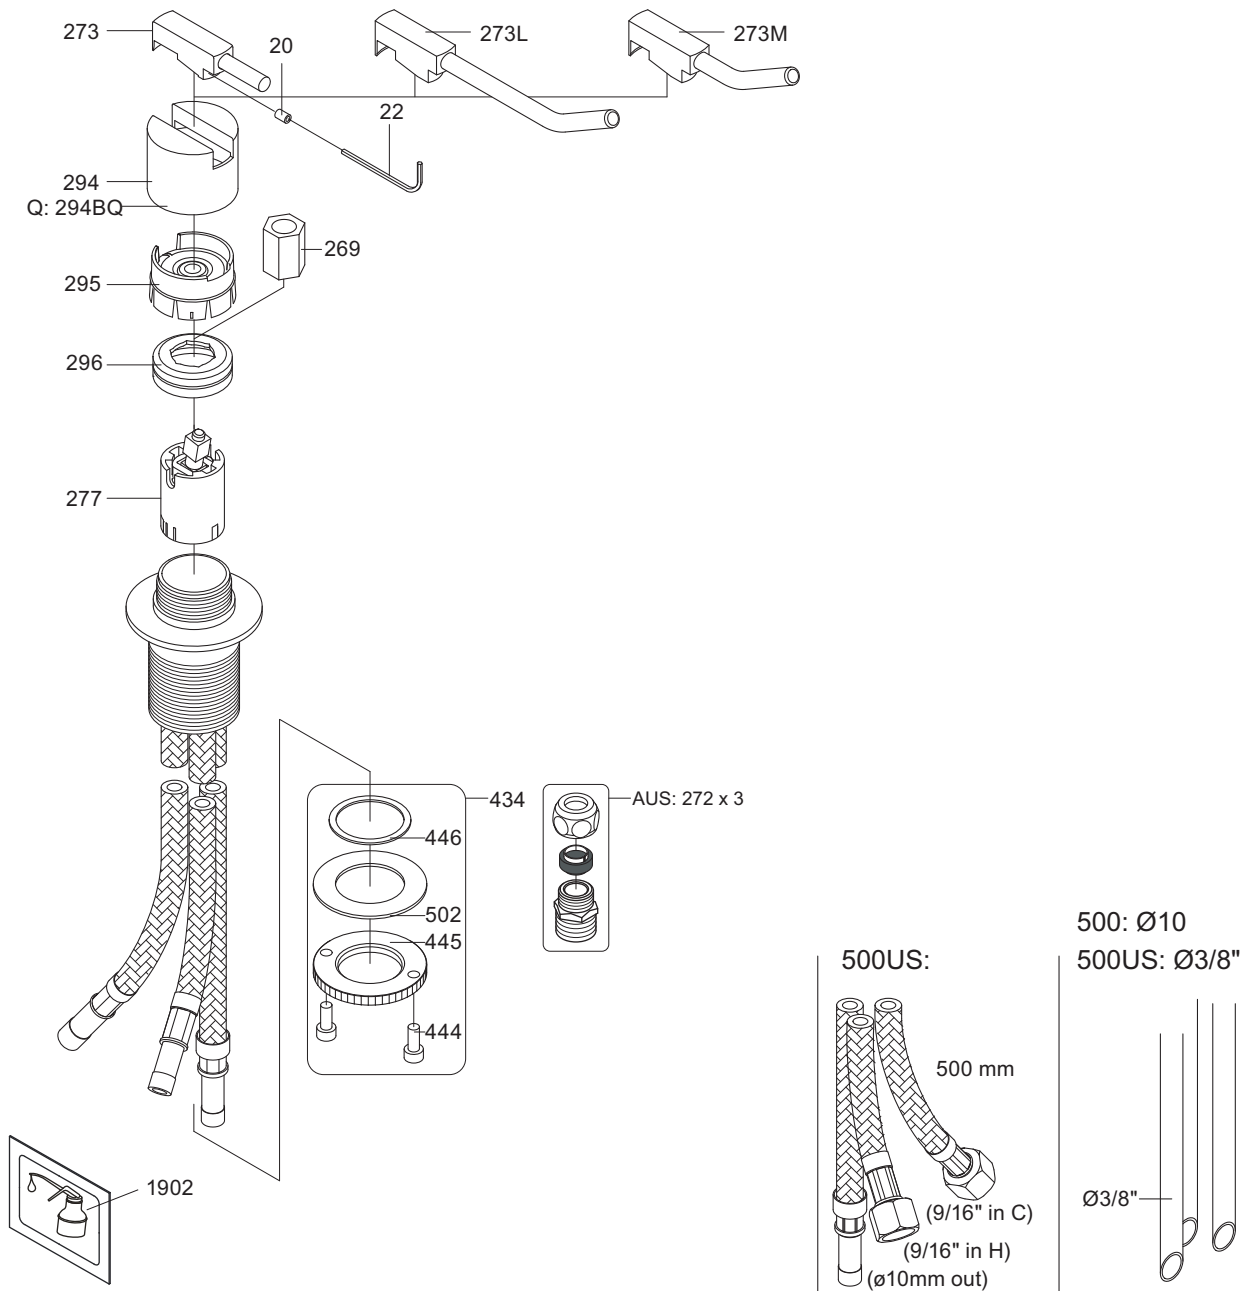

vola

**6A**

mm:	H	D	h
090	210	200	145
090A	110	85	40
090B	185	100	114
090C	185	100	114
090D	220	200	130
090E	170	200	65
090G	185	140	105
090H	265	230	155
090I	325	230	216
090V	355	145	270

Inches:	H	D	h
090	8 1/2"	8"	5 3/4"
090A	4 1/4"	3 1/2"	1 1/2"
090B	7"	4"	4 1/2"
090C	7"	4"	4 1/2"
090D	8 3/4"	8"	5"
090E	6 3/4"	8"	2 1/2"
090G	7"	5 1/2"	4"
090H	10 1/2"	9"	6"
090I	12 3/4"	9"	8 1/2"
090V	14"	5 3/4"	10 1/2"

500:

- VR277K: VR22, VR269, VR277  
 VR297: VR20, VR22, VR269, VR273, VR277, VR294, VR295, VR296  
 VR434: 2xVR444, VR445, VR446, VR502  
 NR.10: VR20, VR22, VR273, VR294, VR295

**VOLA A/S**  
 Lunavej 2  
 DK-8700 Horsens  
 Tlf : + 45 7023 5500  
 Fax: + 45 7023 5511  
 sales@vola.com  
 www.vola.com