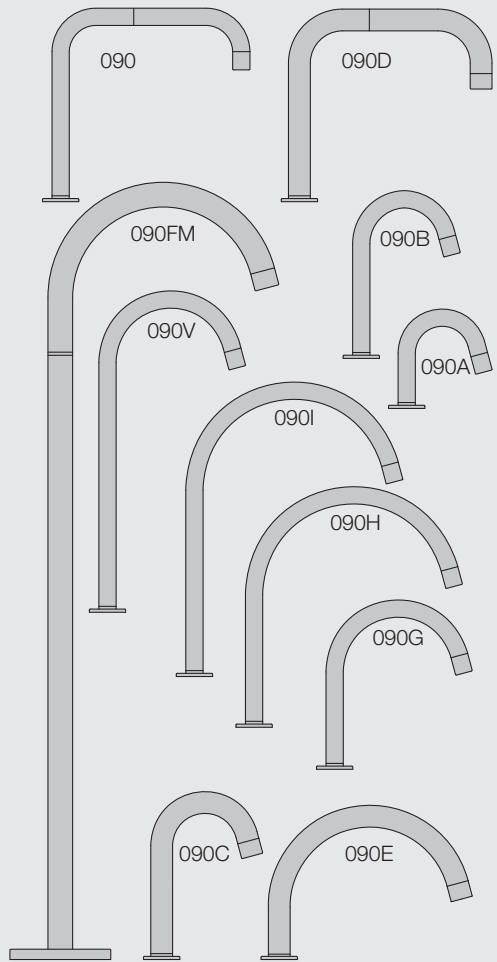

Max. 65°C, 150°F

4A

| mm: | H | D | h |
|------|-----|-----|-----|
| 090 | 210 | 200 | 145 |
| 090A | 110 | 85 | 40 |
| 090B | 185 | 100 | 114 |
| 090C | 185 | 100 | 114 |
| 090D | 220 | 200 | 130 |
| 090E | 170 | 200 | 65 |
| 090G | 185 | 140 | 105 |
| 090H | 265 | 230 | 155 |
| 090I | 325 | 230 | 216 |
| 090V | 355 | 145 | 270 |

| Inches: | H | D | h |
|---------|---------|--------|---------|
| 090 | 8 1/2" | 8" | 5 3/4" |
| 090A | 4 1/4" | 3 1/2" | 1 1/2" |
| 090B | 7" | 4" | 4 1/2" |
| 090C | 7" | 4" | 4 1/2" |
| 090D | 8 3/4" | 8" | 5" |
| 090E | 6 3/4" | 8" | 2 1/2" |
| 090G | 7" | 5 1/2" | 4" |
| 090H | 10 1/2" | 9" | 6" |
| 090I | 12 3/4" | 9" | 8 1/2" |
| 090V | 14" | 5 3/4" | 10 1/2" |

VOLA 090, 090A, 090B:
 VOLA 090C, 090D, 090E:
 VOLA 090G, 090H, 090I, 090V:

1 - 4

VOLA 090FM:

5

Fitting instruction Monteringsvægledning
 Montageanleitung Montage hanledning
 Monteringsvejledning Manuel de montage

www.vola.com

vola

mnt_090_V3_40999824

65 mm
2 1/2"

1/2"

Ø40 mm
Ø1 5/8"

NR.7: VR2A, VR23, VR677
 VR090: VR15P, VR16L9, VR17L
 VR436: VR63, 2xVR444, VR448, VR449
 VR437: VR97, VR98, 2xVR444, VR450, VR451
 VR672JK: VR163J, VR672
 VR691K: VR23, VR691
 VR692K: VR23, VR692