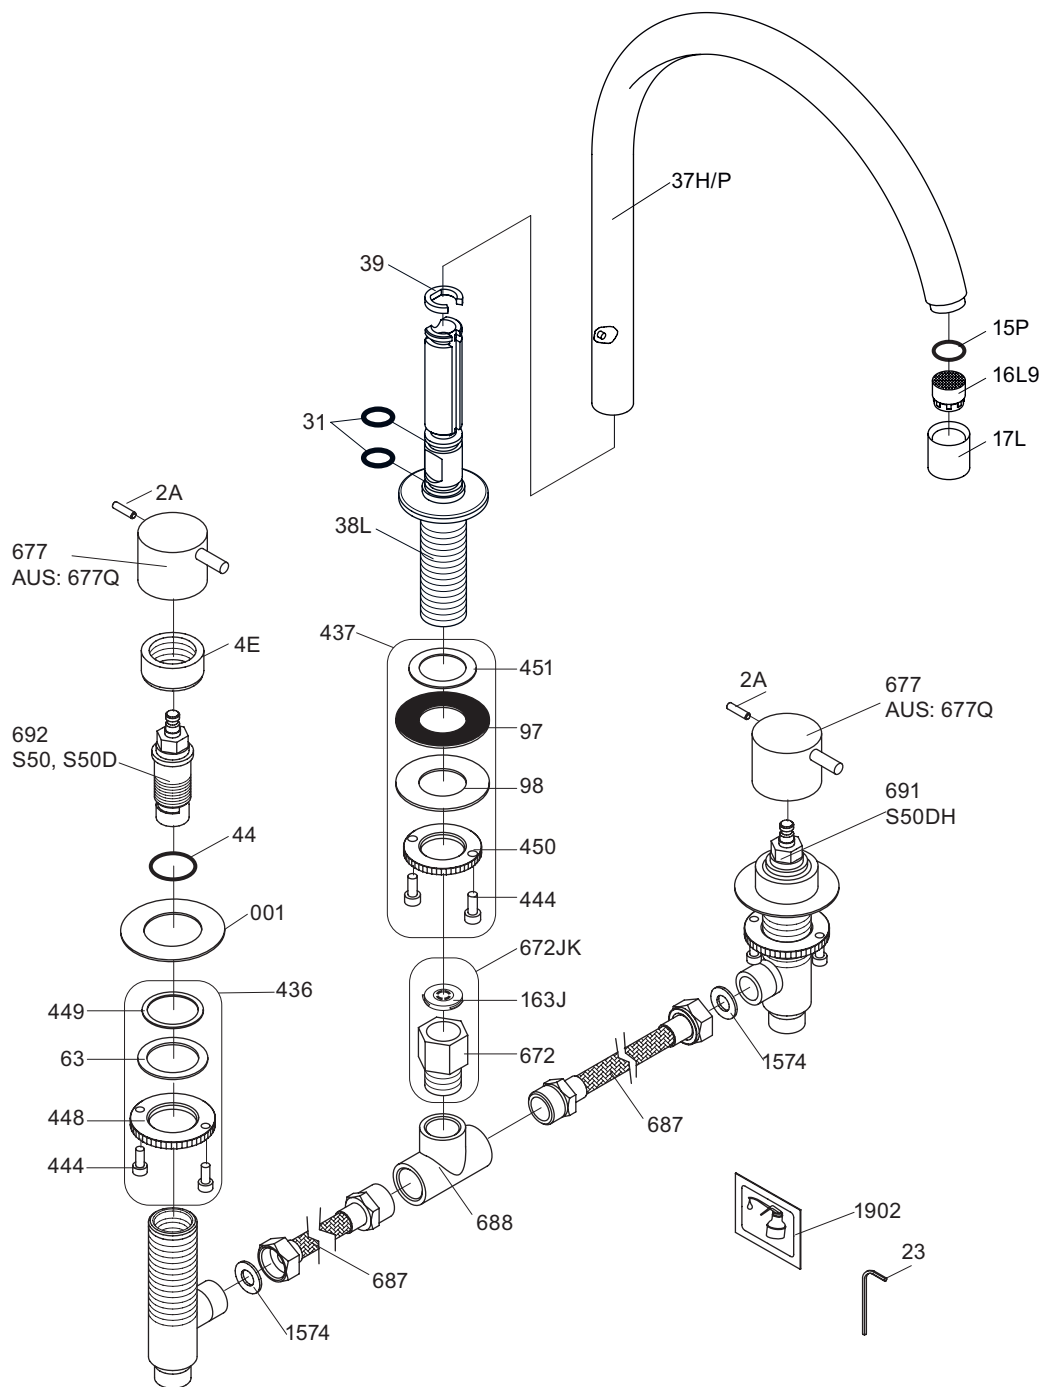

Max. 65°C, 150°F

4A

| mm: | H | D | h |
|------|-----|-----|-----|
| 090 | 210 | 200 | 145 |
| 090A | 110 | 85 | 40 |
| 090B | 185 | 100 | 114 |
| 090C | 185 | 100 | 114 |
| 090D | 220 | 200 | 130 |
| 090E | 170 | 200 | 65 |
| 090G | 185 | 140 | 105 |
| 090H | 265 | 230 | 155 |
| 090I | 325 | 230 | 216 |
| 090V | 355 | 145 | 270 |

| Inches: | H | D | h |
|---------|---------|--------|---------|
| 090 | 8 1/2" | 8" | 5 3/4" |
| 090A | 4 1/4" | 3 1/2" | 1 1/2" |
| 090B | 7" | 4" | 4 1/2" |
| 090C | 7" | 4" | 4 1/2" |
| 090D | 8 3/4" | 8" | 5" |
| 090E | 6 3/4" | 8" | 2 1/2" |
| 090G | 7" | 5 1/2" | 4" |
| 090H | 10 1/2" | 9" | 6" |
| 090I | 12 3/4" | 9" | 8 1/2" |
| 090V | 14" | 5 3/4" | 10 1/2" |

VOLA 090, 090A, 090B:
 VOLA 090C, 090D, 090E:
 VOLA 090G, 090H, 090I, 090V:

1 - 4

VOLA 090FM:

5

Fitting instruction Monteringsvægledning
 Montageanleitung Montage hanledning
 Monteringsvejledning Manuel de montage

www.vola.com

vola

mnt_090_V3_40999824

65 mm
2 1/2"

1/2"

Ø40 mm
Ø1 5/8"

NR.7: VR2A, VR23, VR677
 VR090: VR15P, VR16L9, VR17L
 VR436: VR63, 2xVR444, VR448, VR449
 VR437: VR97, VR98, 2xVR444, VR450, VR451
 VR672JK: VR163J, VR672
 VR691K: VR23, VR691
 VR692K: VR23, VR692