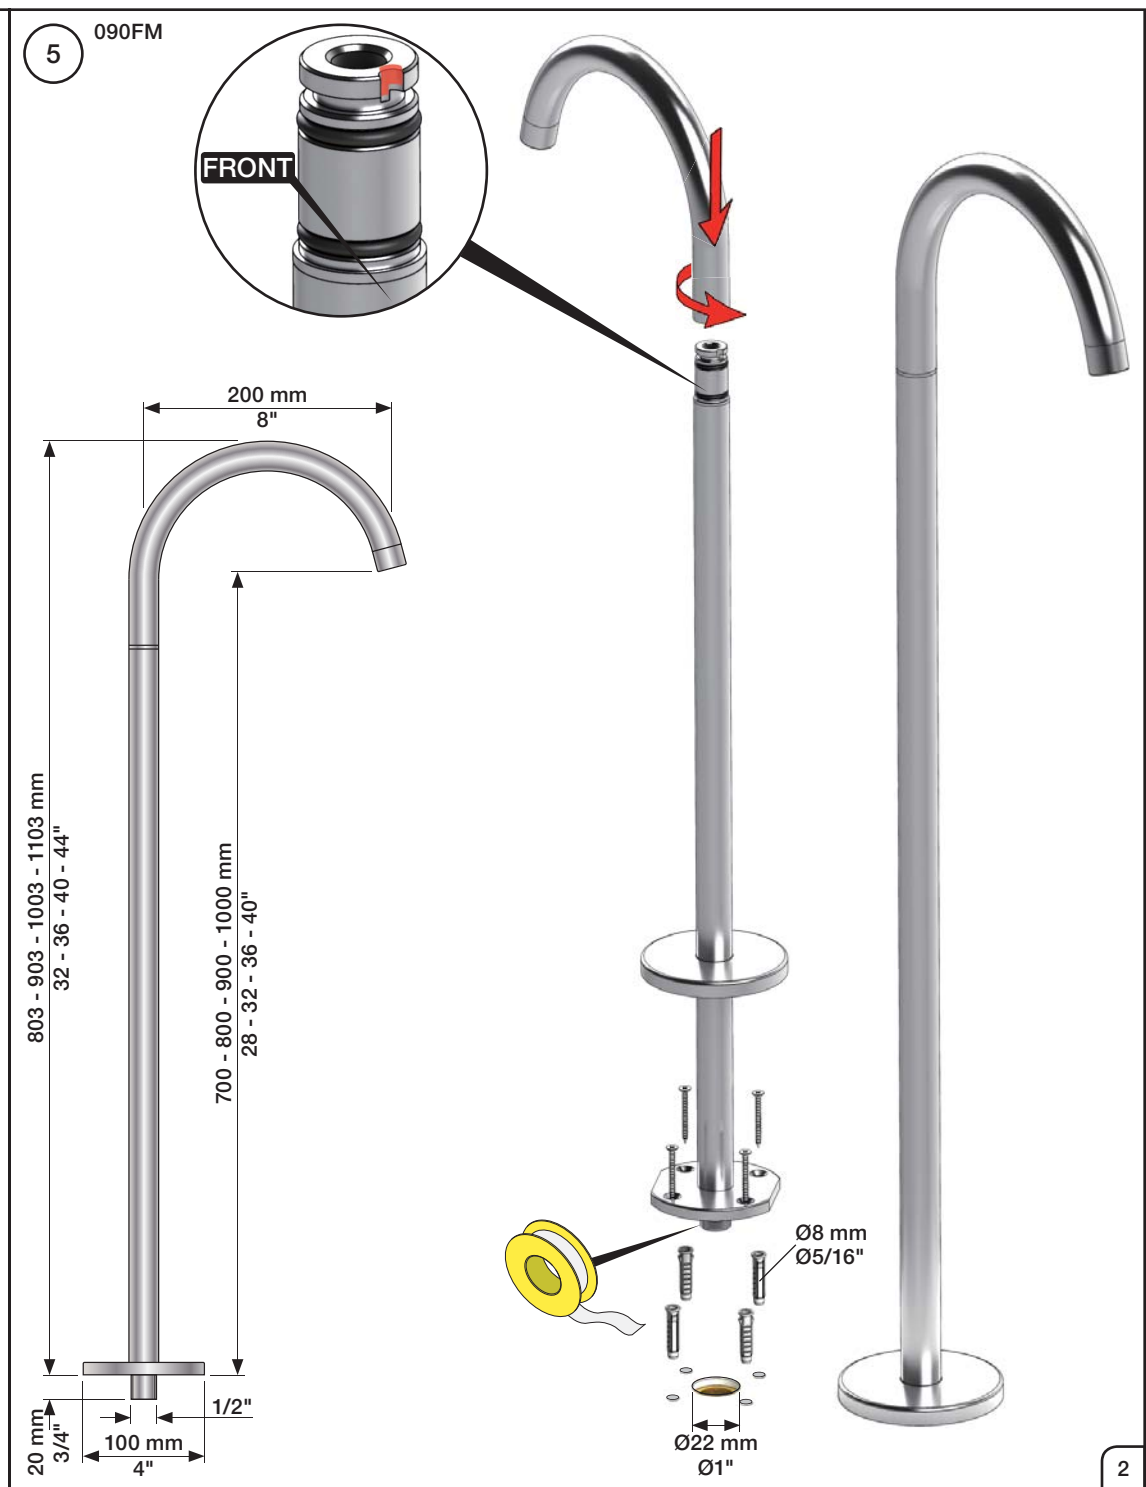

| Inches: | H | D | h |
|---------|---------|--------|---------|
| 090 | 8 1/2" | 8" | 5 3/4" |
| 090A | 4 1/4" | 3 1/2" | 1 1/2" |
| 090B | 7" | 4" | 4 1/2" |
| 090C | 7" | 4" | 4 1/2" |
| 090D | 8 3/4" | 8" | 5" |
| 090E | 6 3/4" | 8" | 2 1/2" |
| 090G | 7" | 5 1/2" | 4" |
| 090H | 10 1/2" | 9" | 6" |
| 090I | 12 3/4" | 9" | 8 1/2" |
| 090V | 14" | 5 3/4" | 10 1/2" |

VOLA 090, 090A, 090B:
 VOLA 090C, 090D, 090E:
 VOLA 090G, 090H, 090I, 090V:

1 - 4

VOLA 090FM:

5

Fitting instruction Monteringsvægledning
 Montageanleitung Montage hanledning
 Monteringsvejledning Manuel de montage

www.vola.com

vola

mnt_090_V3_40999824

65 mm
2 1/2"

1/2"

Ø40 mm
Ø1 5/8"

NR.7: VR2A, VR23, VR677
 VR090: VR15P, VR16L9, VR17L
 VR436: VR63, 2xVR444, VR448, VR449
 VR437: VR97, VR98, 2xVR444, VR450, VR451
 VR672JK: VR163J, VR672
 VR691K: VR23, VR691
 VR692K: VR23, VR692