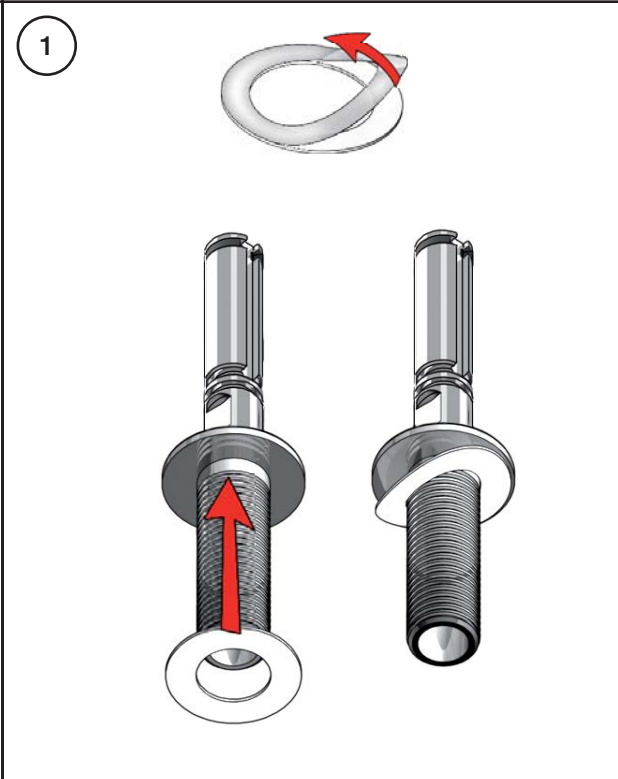

VOLA 090, 090A, 090B:
 VOLA 090C, 090D, 090E:
 VOLA 090G, 090H, 090I, 090V:

1 - 4

VOLA 090FM:

5

Fitting instruction Monteringsvægledning
 Montageanleitung Montage hanledning
 Monteringsvejledning Manuel de montage

www.vola.com

vola

mnt_090_V3_40999824

65 mm
2 1/2"

1/2"

Ø40 mm
Ø1 5/8"

NR.7: VR2A, VR23, VR677
 VR090: VR15P, VR16L9, VR17L
 VR436: VR63, 2xVR444, VR448, VR449
 VR437: VR97, VR98, 2xVR444, VR450, VR451
 VR672JK: VR163J, VR672
 VR691K: VR23, VR691
 VR692K: VR23, VR692