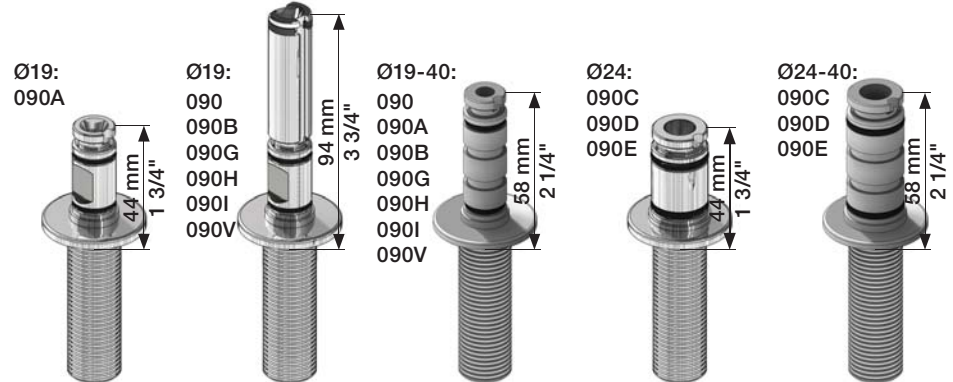

| Inches: | H | D | h |
|---------|---------|--------|---------|
| 090 | 8 1/2" | 8" | 5 3/4" |
| 090A | 4 1/4" | 3 1/2" | 1 1/2" |
| 090B | 7" | 4" | 4 1/2" |
| 090C | 7" | 4" | 4 1/2" |
| 090D | 8 3/4" | 8" | 5" |
| 090E | 6 3/4" | 8" | 2 1/2" |
| 090G | 7" | 5 1/2" | 4" |
| 090H | 10 1/2" | 9" | 6" |
| 090I | 12 3/4" | 9" | 8 1/2" |
| 090V | 14" | 5 3/4" | 10 1/2" |

VOLA 090, 090A, 090B:
 VOLA 090C, 090D, 090E:
 VOLA 090G, 090H, 090I, 090V:

1 - 4

VOLA 090FM:

5

Fitting instruction Monteringsvægledning
 Montageanleitung Montage hanledning
 Monteringsvejledning Manuel de montage

www.vola.com

vola

mnt_090_V3_40999824

65 mm
2 1/2"

1/2"

Ø40 mm
Ø1 5/8"

NR.7: VR2A, VR23, VR677
 VR090: VR15P, VR16L9, VR17L
 VR436: VR63, 2xVR444, VR448, VR449
 VR437: VR97, VR98, 2xVR444, VR450, VR451
 VR672JK: VR163J, VR672
 VR691K: VR23, VR691
 VR692K: VR23, VR692