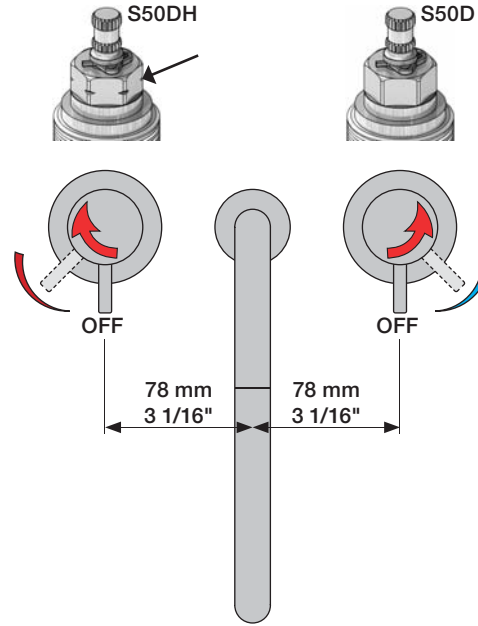

VOLA S50, S50D, S50DH
 VOLA KV3, KV4, KV9, KV10, KV15
 VOLA HV5, HV8, HV10
 VOLA SC2, SC4, SC6, SC8, SC11, SC13

Fitting instruction
 Montageanleitung
 Monteringsvejledning
 Monteringsvægledning
 Montage hanleiding
 Manuel de montage

Max. 65°C, 150°F

4A

| mm: | H | D | h |
|------|-----|-----|-----|
| 090 | 210 | 200 | 145 |
| 090A | 110 | 85 | 40 |
| 090B | 185 | 100 | 114 |
| 090C | 185 | 100 | 114 |
| 090D | 220 | 200 | 130 |
| 090E | 170 | 200 | 65 |
| 090G | 185 | 140 | 105 |
| 090H | 265 | 230 | 155 |
| 090I | 325 | 230 | 216 |
| 090V | 355 | 145 | 270 |

| Inches: | H | D | h |
|---------|---------|--------|---------|
| 090 | 8 1/2" | 8" | 5 3/4" |
| 090A | 4 1/4" | 3 1/2" | 1 1/2" |
| 090B | 7" | 4" | 4 1/2" |
| 090C | 7" | 4" | 4 1/2" |
| 090D | 8 3/4" | 8" | 5" |
| 090E | 6 3/4" | 8" | 2 1/2" |
| 090G | 7" | 5 1/2" | 4" |
| 090H | 10 1/2" | 9" | 6" |
| 090I | 12 3/4" | 9" | 8 1/2" |
| 090V | 14" | 5 3/4" | 10 1/2" |

www.vola.com

vola

mnt_090_V3_40999824

65 mm
2 1/2"

1/2"

Ø40 mm
Ø1 5/8"

NR.7: VR2A, VR23, VR677
 VR090: VR15P, VR16L9, VR17L
 VR436: VR63, 2xVR444, VR448, VR449
 VR437: VR97, VR98, 2xVR444, VR450, VR451
 VR672JK: VR163J, VR672
 VR691K: VR23, VR691
 VR692K: VR23, VR692