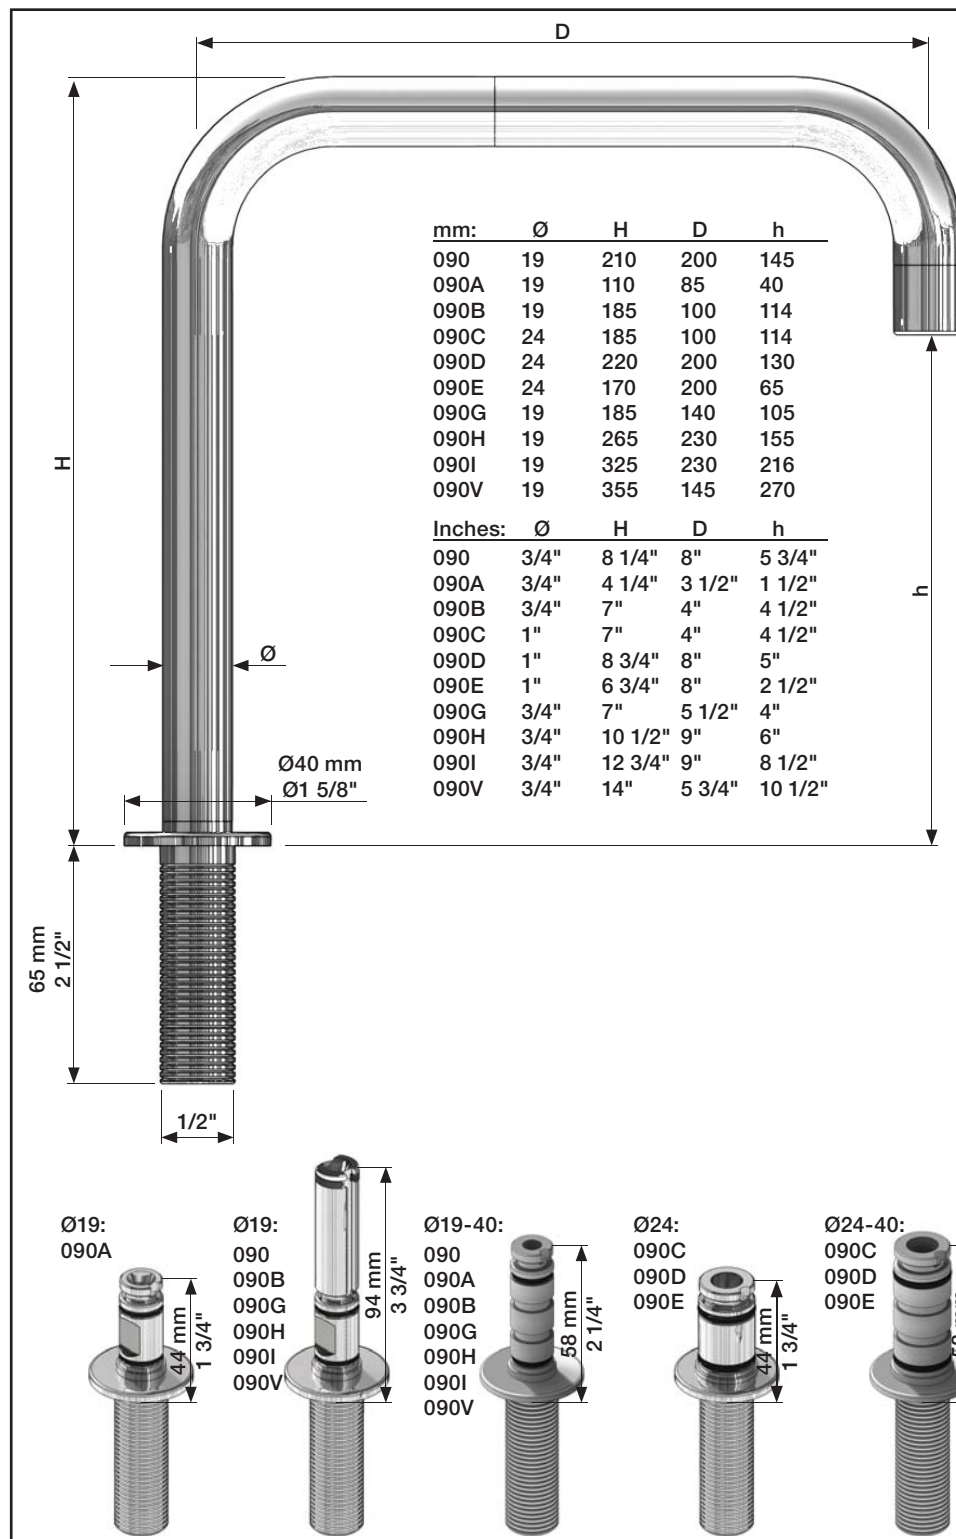

Max. 65°C, 150°F

4A

| mm: | H | D | h |
|------|-----|-----|-----|
| 090 | 210 | 200 | 145 |
| 090A | 110 | 85 | 40 |
| 090B | 185 | 100 | 114 |
| 090C | 185 | 100 | 114 |
| 090D | 220 | 200 | 130 |
| 090E | 170 | 200 | 65 |
| 090G | 185 | 140 | 105 |
| 090H | 265 | 230 | 155 |
| 090I | 325 | 230 | 216 |
| 090V | 355 | 145 | 270 |

| Inches: | H | D | h |
|---------|---------|--------|---------|
| 090 | 8 1/2" | 8" | 5 3/4" |
| 090A | 4 1/4" | 3 1/2" | 1 1/2" |
| 090B | 7" | 4" | 4 1/2" |
| 090C | 7" | 4" | 4 1/2" |
| 090D | 8 3/4" | 8" | 5" |
| 090E | 6 3/4" | 8" | 2 1/2" |
| 090G | 7" | 5 1/2" | 4" |
| 090H | 10 1/2" | 9" | 6" |
| 090I | 12 3/4" | 9" | 8 1/2" |
| 090V | 14" | 5 3/4" | 10 1/2" |

VOLA 090, 090A, 090B:
 VOLA 090C, 090D, 090E:
 VOLA 090G, 090H, 090I, 090V:

1 - 4

VOLA 090FM:

5

Fitting instruction Monteringsvægledning
 Montageanleitung Montage hanledning
 Monteringsvejledning Manuel de montage

www.vola.com

vola

mnt_090_V3_40999824

65 mm
2 1/2"

1/2"

Ø40 mm
Ø1 5/8"

NR.7: VR2A, VR23, VR677
 VR090: VR15P, VR16L9, VR17L
 VR436: VR63, 2xVR444, VR448, VR449
 VR437: VR97, VR98, 2xVR444, VR450, VR451
 VR672JK: VR163J, VR672
 VR691K: VR23, VR691
 VR692K: VR23, VR692