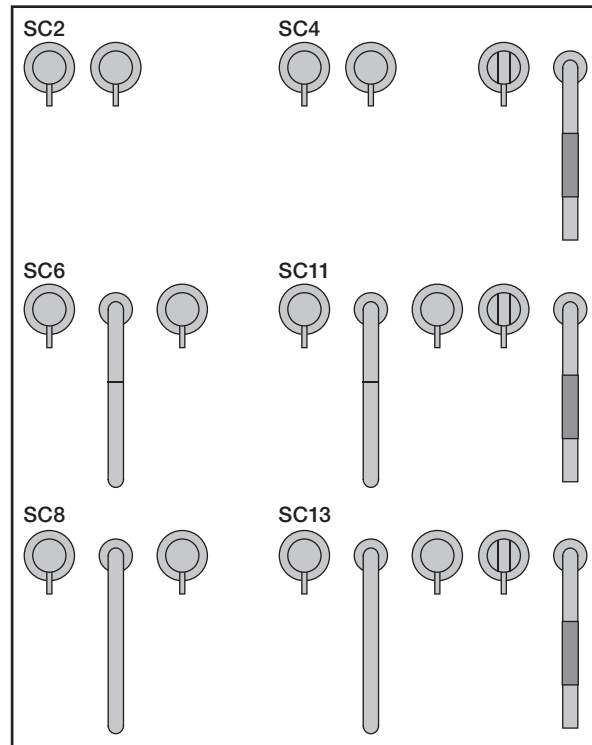

VOLA S50, S50D, S50DH
 VOLA KV3, KV4, KV9, KV10, KV15
 VOLA HV5, HV8, HV10
 VOLA SC2, SC4, SC6, SC8, SC11, SC13

Fitting instruction
 Montageanleitung
 Monteringsvejledning
 Monteringsvægledning
 Montage hanleiding
 Manuel de montage

Max. 65°C, 150°F

4A

| mm: | H | D | h |
|------|-----|-----|-----|
| 090 | 210 | 200 | 145 |
| 090A | 110 | 85 | 40 |
| 090B | 185 | 100 | 114 |
| 090C | 185 | 100 | 114 |
| 090D | 220 | 200 | 130 |
| 090E | 170 | 200 | 65 |
| 090G | 185 | 140 | 105 |
| 090H | 265 | 230 | 155 |
| 090I | 325 | 230 | 216 |
| 090V | 355 | 145 | 270 |

| Inches: | H | D | h |
|---------|---------|--------|---------|
| 090 | 8 1/2" | 8" | 5 3/4" |
| 090A | 4 1/4" | 3 1/2" | 1 1/2" |
| 090B | 7" | 4" | 4 1/2" |
| 090C | 7" | 4" | 4 1/2" |
| 090D | 8 3/4" | 8" | 5" |
| 090E | 6 3/4" | 8" | 2 1/2" |
| 090G | 7" | 5 1/2" | 4" |
| 090H | 10 1/2" | 9" | 6" |
| 090I | 12 3/4" | 9" | 8 1/2" |
| 090V | 14" | 5 3/4" | 10 1/2" |

www.vola.com

vola

mnt_090_V3_40999824

65 mm
2 1/2"

1/2"

Ø40 mm
Ø1 5/8"

NR.7: VR2A, VR23, VR677
 VR090: VR15P, VR16L9, VR17L
 VR436: VR63, 2xVR444, VR448, VR449
 VR437: VR97, VR98, 2xVR444, VR450, VR451
 VR672JK: VR163J, VR672
 VR691K: VR23, VR691
 VR692K: VR23, VR692