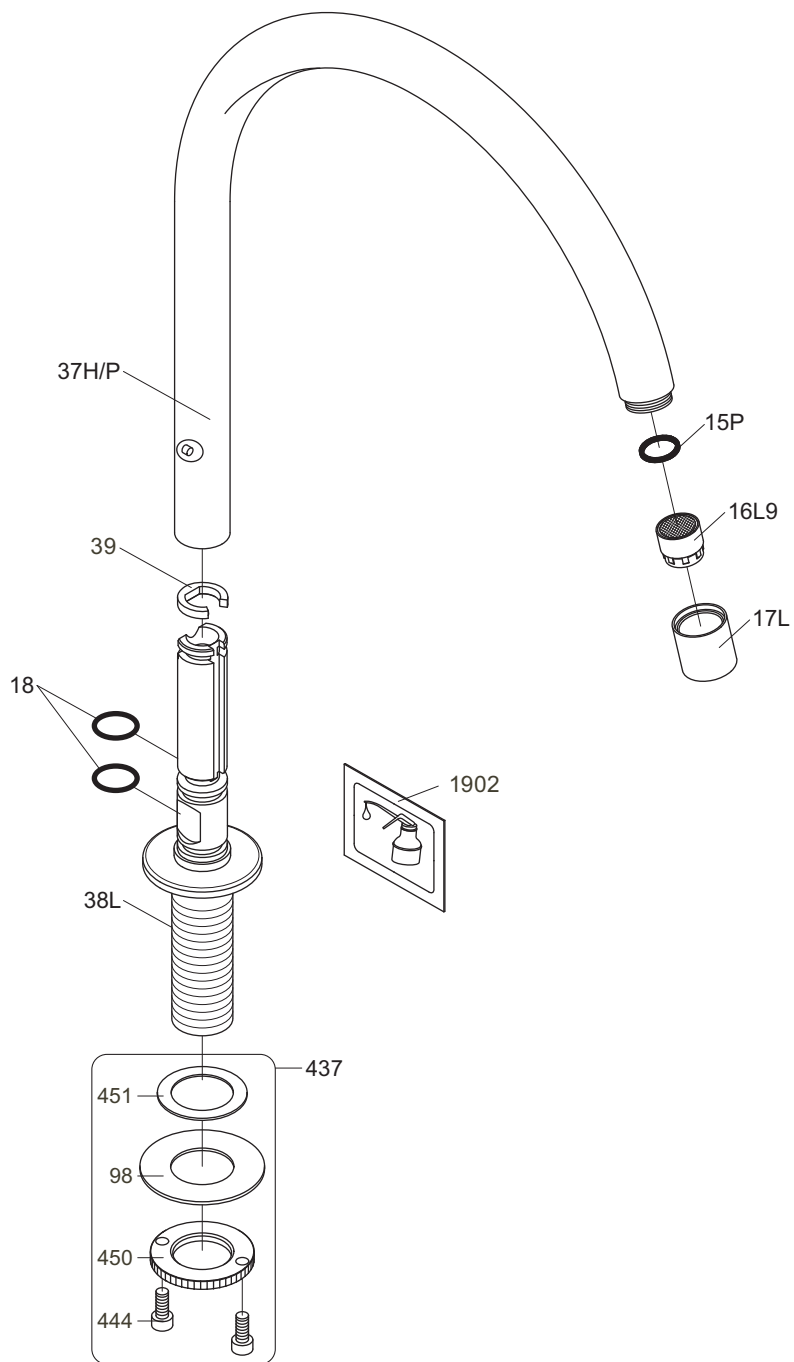

VR17L9K: VR15P, VR16L9, VR17L
VR437: VR98, 2xVR444, VR450, VR451

VOLA A/S
Lunavej 2
DK-8700 Horsens
Tlf : + 45 7023 5500
Fax: + 45 7023 5511
sales@vola.com
www.vola.com

VOLA 090H

Dato

Apr. 12

Rev.

3

Blad

SB 19.4