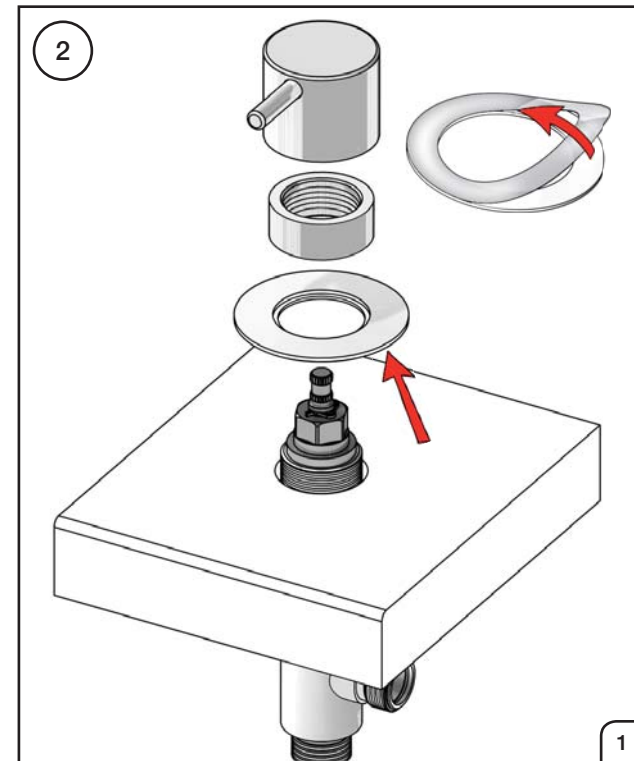

VOLA S50, S50D, S50DH
 VOLA KV3, KV4, KV9, KV10, KV15
 VOLA HV5, HV8, HV10
 VOLA SC2, SC4, SC6, SC8, SC11, SC13

Fitting instruction
 Montageanleitung
 Monteringsvejledning
 Monteringsvægledning
 Montage hanleiding
 Manuel de montage

Max. 65°C, 150°F

4A

| mm: | H | D | h |
|------|-----|-----|-----|
| 090 | 210 | 200 | 145 |
| 090A | 110 | 85 | 40 |
| 090B | 185 | 100 | 114 |
| 090C | 185 | 100 | 114 |
| 090D | 220 | 200 | 130 |
| 090E | 170 | 200 | 65 |
| 090G | 185 | 140 | 105 |
| 090H | 265 | 230 | 155 |
| 090I | 325 | 230 | 216 |
| 090V | 355 | 145 | 270 |