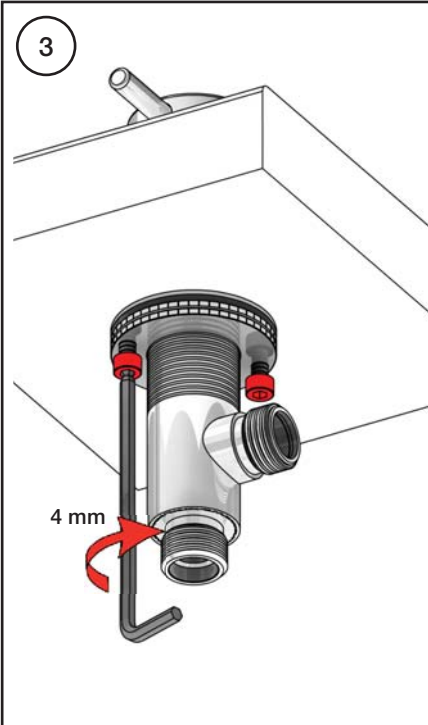

VOLA S50, S50D, S50DH
 VOLA KV3, KV4, KV9, KV10, KV15
 VOLA HV5, HV8, HV10
 VOLA SC2, SC4, SC6, SC8, SC11, SC13

Fitting instruction
 Montageanleitung
 Monteringsvejledning
 Monteringsvægledning
 Montage hanleiding
 Manuel de montage

Max. 65°C, 150°F

4A

| mm: | H | D | h |
|------|-----|-----|-----|
| 090 | 210 | 200 | 145 |
| 090A | 110 | 85 | 40 |
| 090B | 185 | 100 | 114 |
| 090C | 185 | 100 | 114 |
| 090D | 220 | 200 | 130 |
| 090E | 170 | 200 | 65 |
| 090G | 185 | 140 | 105 |
| 090H | 265 | 230 | 155 |
| 090I | 325 | 230 | 216 |
| 090V | 355 | 145 | 270 |