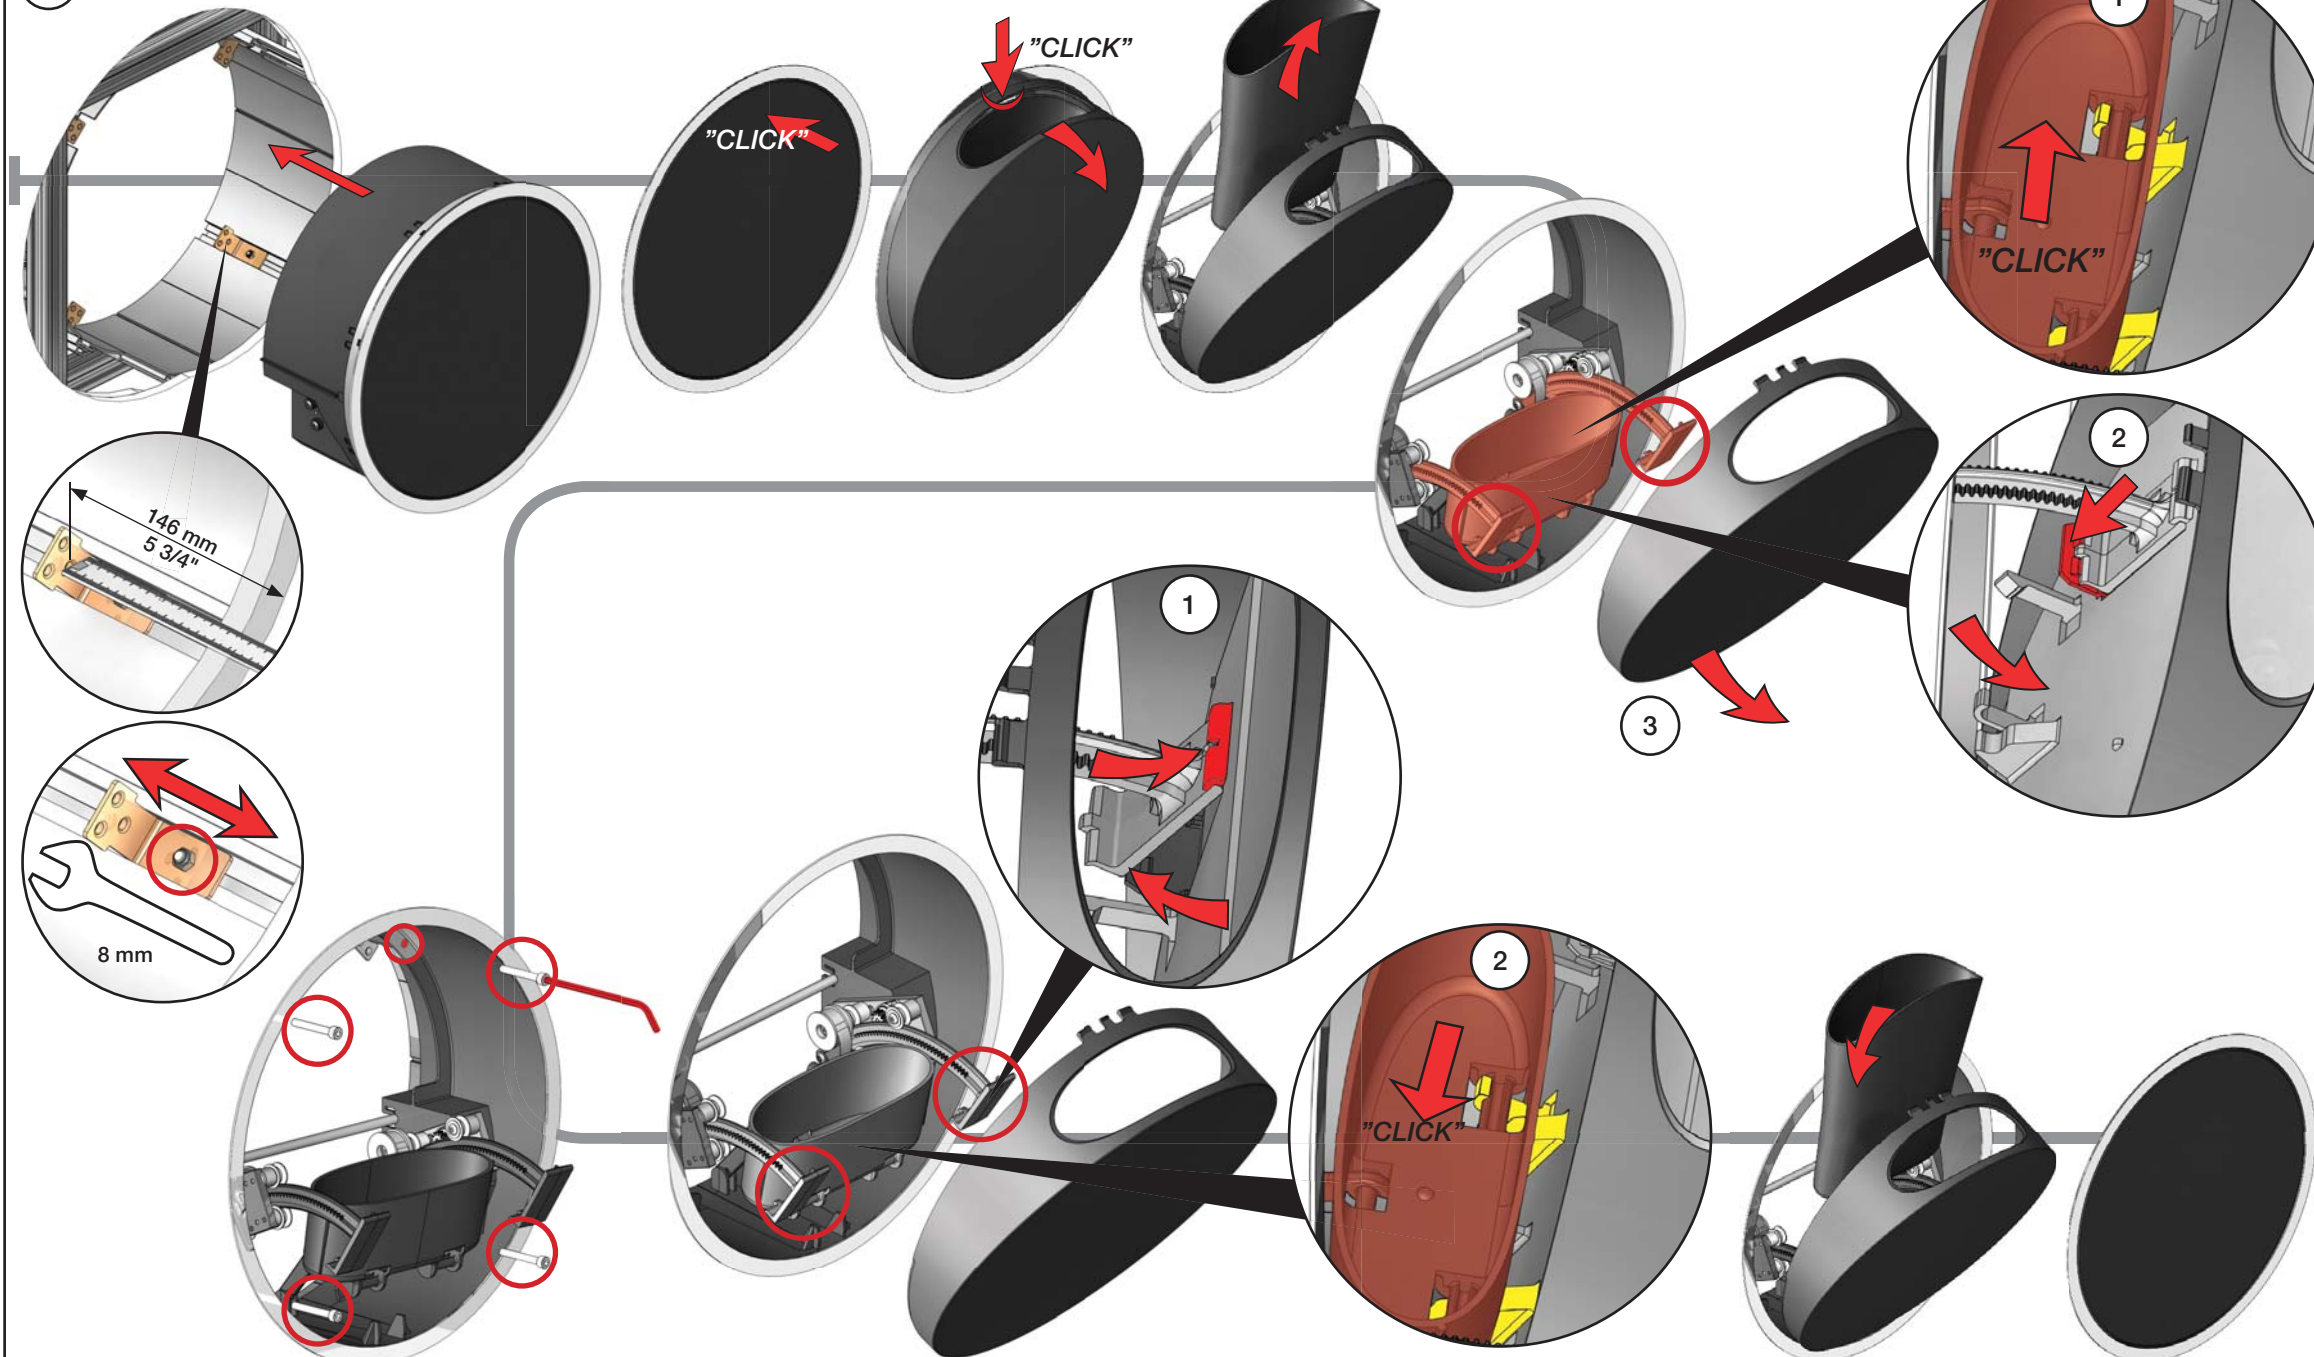

Fitting instruction
Montageanleitung
Monteringsvejledning

Monteringsvægledning
Montage hanledning
Manuel de montage

Fitting of in wall parts
Montage von Unterputzteilen
Montering af indvendige dele
Montering av indbyggnad delar
Montage van de delen in muur
Montage des parties visibles

Betjening
Användning

Bedienung
Fonctionnement

18 Fitting of trim
Montage von Aufputzteilen

Montering af udvendige dele
Montering av utvändiga delar

Montage van de afbouwdeelen
Montage des parties visibles