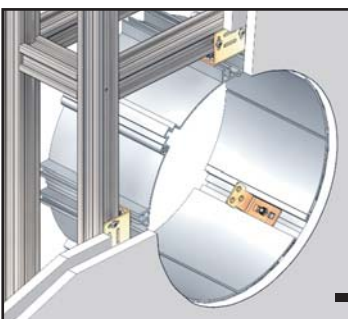

Fitting instruction
Montageanleitung
Monteringsvejledning

Monteringsvægledning
Montage hanledning
Manuel de montage

Fitting of in wall parts
Montage von Unterputzteilen
Montering af indvendige dele
Montering av indbyggnad delar
Montage van de delen in muur
Montage des parties visibles

1 - 10 + 15 ↔ 16

11 - 14 + 15 ↔ 16

17

Waste bags
Abfallbeuteln

Affaldsposer
Sopsäckar

Afvalzaken
Sacs poubelle

VR576
VR576K: 16 x VR576

Operation
Bedienung

Betjening
Användning

Bedienung
Fonctionnement

18 Fitting of trim
Montage von Aufputzteilen

Montering af udvendige dele
Montering av utvändiga delar

Montage van de afbouwdeelen
Montage des parties visibles