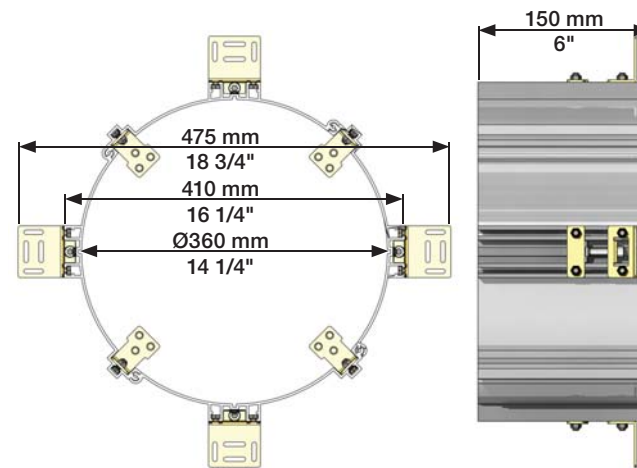

Fitting instruction
Montageanleitung
Monteringsvejledning

Monteringsvægledning
Montage hanledning
Manuel de montage

Fitting of in wall parts
Montage von Unterputzteilen
Montering af indvendige dele
Montering av indbyggnad delar
Montage van de delen in muur
Montage des parties visibles

1 - 10 + 15 ↔ 16

11 - 14 + 15 ↔ 16

17

Waste bags
Abfallbeuteln

Affaldsposer
Sopsäckar

Afvalzaken
Sacs poubelle

VR576
VR576K: 16 x VR576

Operation
Bedienung

Betjening
Användning

Bedienung
Fonctionnement

18 Fitting of trim
Montage von Aufputzteilen

Montering af udvendige dele
Montering av utvändiga delar

Montage van de afbouwdeelen
Montage des parties visibles