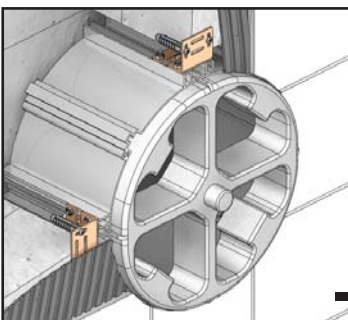

Fitting instruction
Montageanleitung
Monteringsvejledning

Monteringsvægledning
Montage hanledning
Manuel de montage

Fitting of in wall parts
Montage von Unterputzteilen
Montering af indvendige dele
Montering av indbyggnad delar
Montage van de delen in muur
Montage des parties visibles

1 - 10 + 15 ↔ 16

11 - 14 + 15 ↔ 16

17

Waste bags
Abfallbeuteln

Affaldsposer
Sopsäckar

Afvalzaken
Sacs poubelle

VR576
VR576K: 16 x VR576

Operation
Bedienung

Betjening
Användning

Bedienung
Fonctionnement

18 Fitting of trim
Montage von Aufputzteilen

Montering af udvendige dele
Montering av utvändiga delar

Montage van de afbouwdeelen
Montage des parties visibles