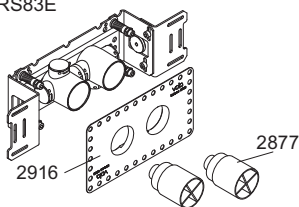

Extension Forlængerdele Verlængstücken
Verlängerung Förlängning Modification

Geberit parts: **NOT INCLUDED**

Geberit Sigma + 115.861.00.1 + 115.862.00.1
UP320

VR512: 2xVR515, 2xVR515A VR521

RS83E

RS82E

VOLA A/S
Lunavej 2
DK-8700 Horsens
Tlf : + 45 7023 5500
Fax: + 45 7023 5511
sales@vola.com
www.vola.com