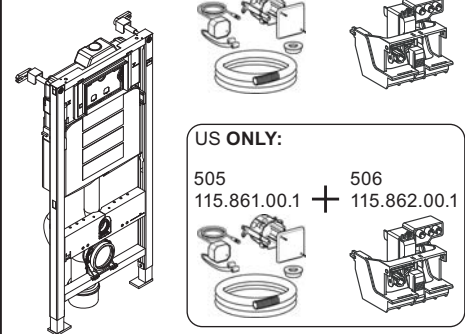

Extension Forlængerdele Verlængstücken
Verlängerung Förlängning Modification

Geberit parts: **NOT INCLUDED**

Geberit Sigma + 115.861.00.1 + 115.862.00.1
UP320

VR512: 2xVR515, 2xVR515A VR521

RS83E

RS82E

VOLA A/S
Lunavej 2
DK-8700 Horsens
Tlf : + 45 7023 5500
Fax: + 45 7023 5511
sales@vola.com
www.vola.com

VOLA RS82E, RS83E

Dato

Feb. 14

Rev.

0

Blad

SB 116