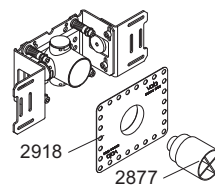

Extension Forlængerdele Verlængstücken
Verlängerung Förlängning Modification

Geberit parts: **NOT INCLUDED**

Geberit Sigma + 115.861.00.1 + 115.862.00.1
UP320

VR512: 2xVR515, 2xVR515A VR521

RS83E

RS82E

VOLA A/S
Lunavej 2
DK-8700 Horsens
Tlf : + 45 7023 5500
Fax: + 45 7023 5511
sales@vola.com
www.vola.com