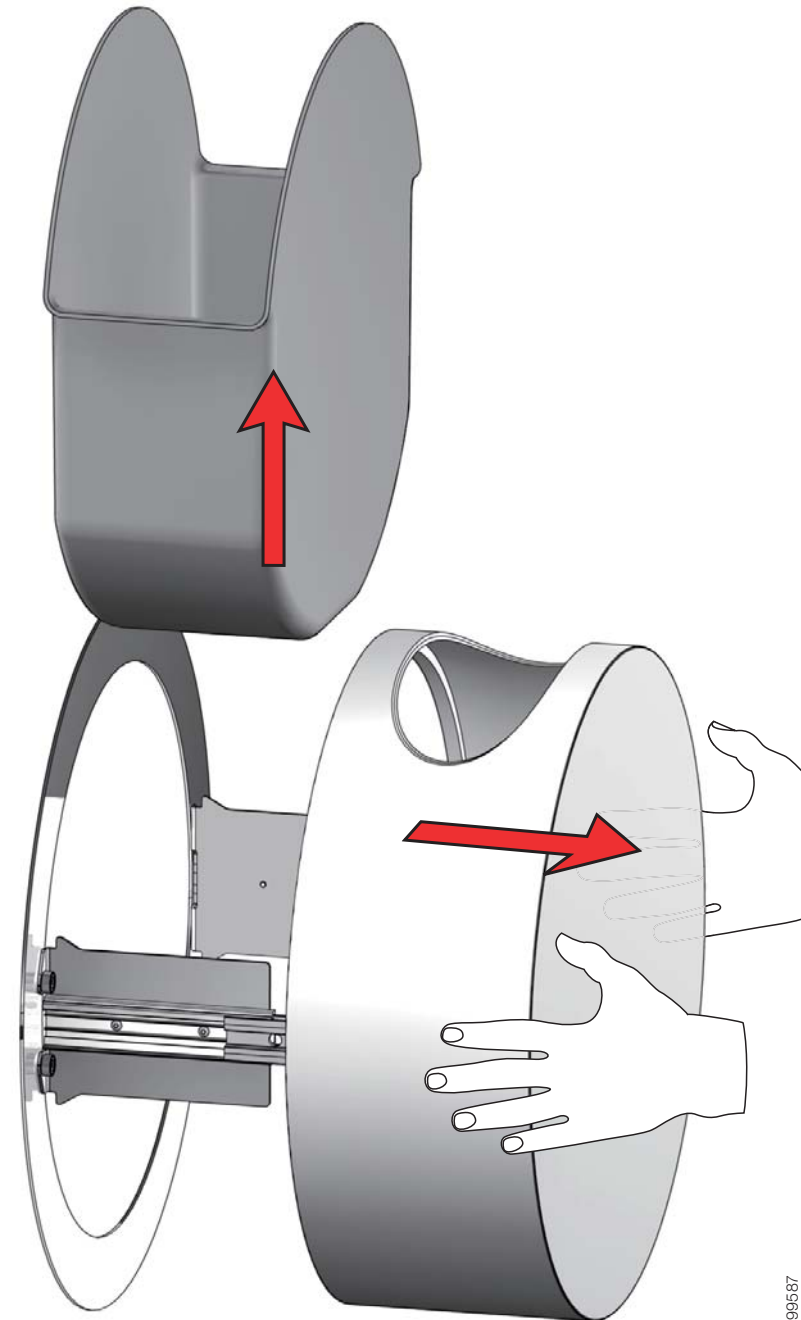

VOLA RS4

Fitting instruction
Montageanleitung
Monteringsvejledning
Monteringsvægledning
Montage hanleiding
Manuel de montage

1

Waste bags Affaldsposer Afvalzaken
Abfallbeuteln Sopsäckar Sacs poubelle

VR536
VR536K: 24 x VR536