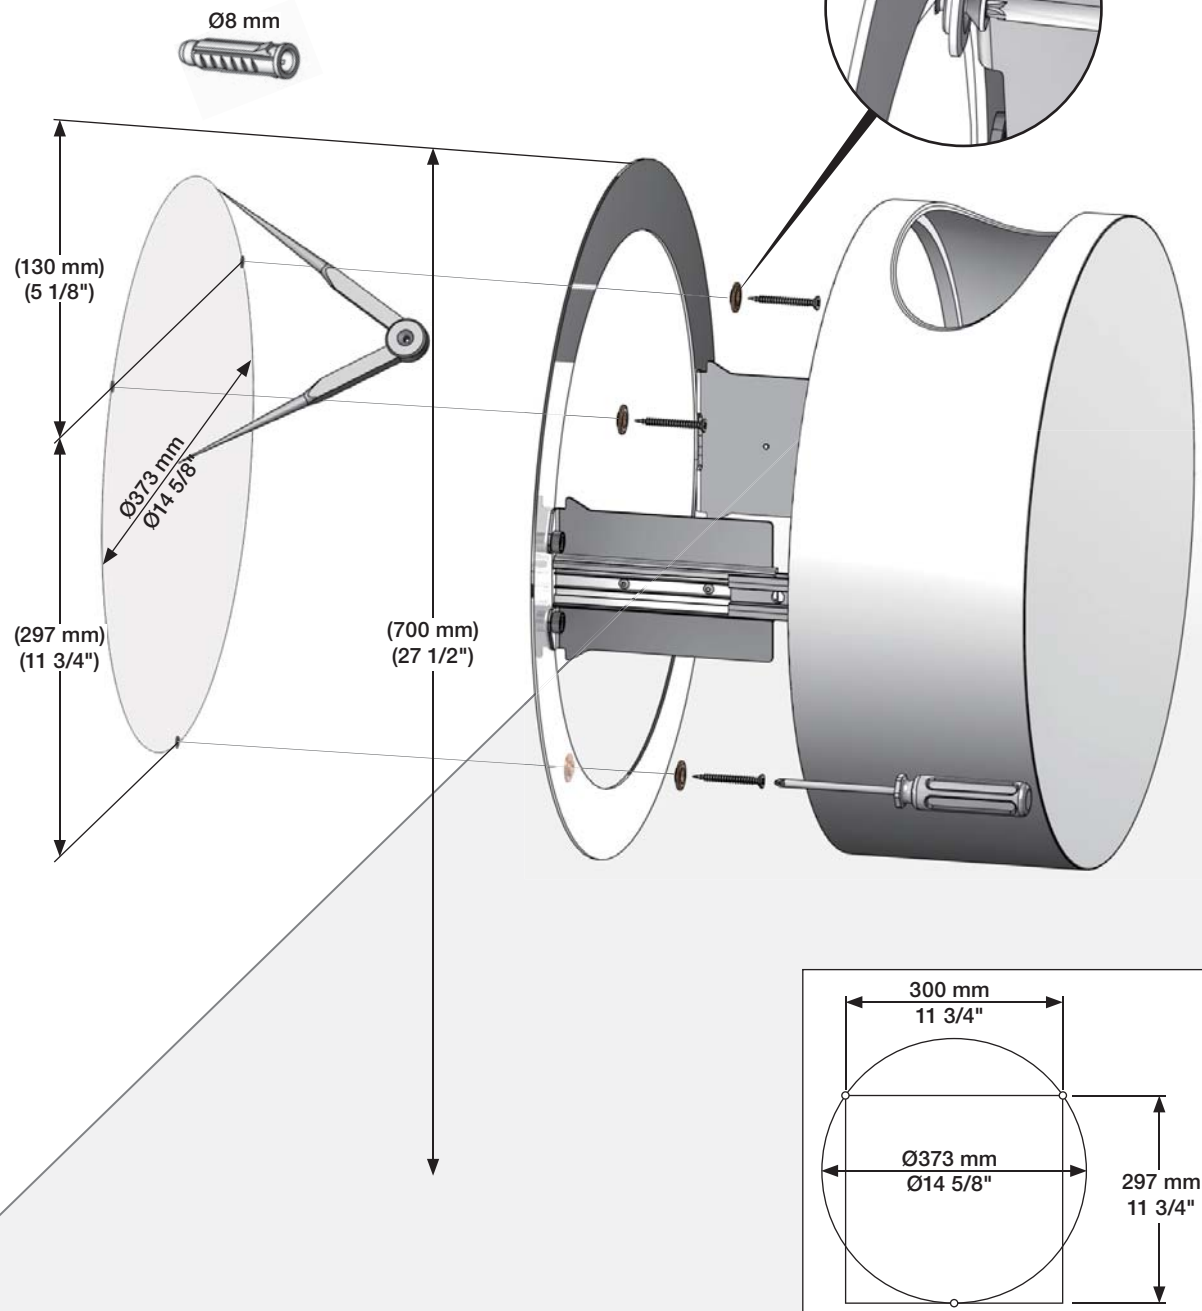

VOLA RS4

Fitting instruction
Montageanleitung
Monteringsvejledning
Monteringsvægledning
Montage hanleiding
Manuel de montage

1

Waste bags Affaldsposer Afvalzaken
Abfallbeuteln Sopsäckar Sacs poubelle

VR536
VR536K: 24 x VR536