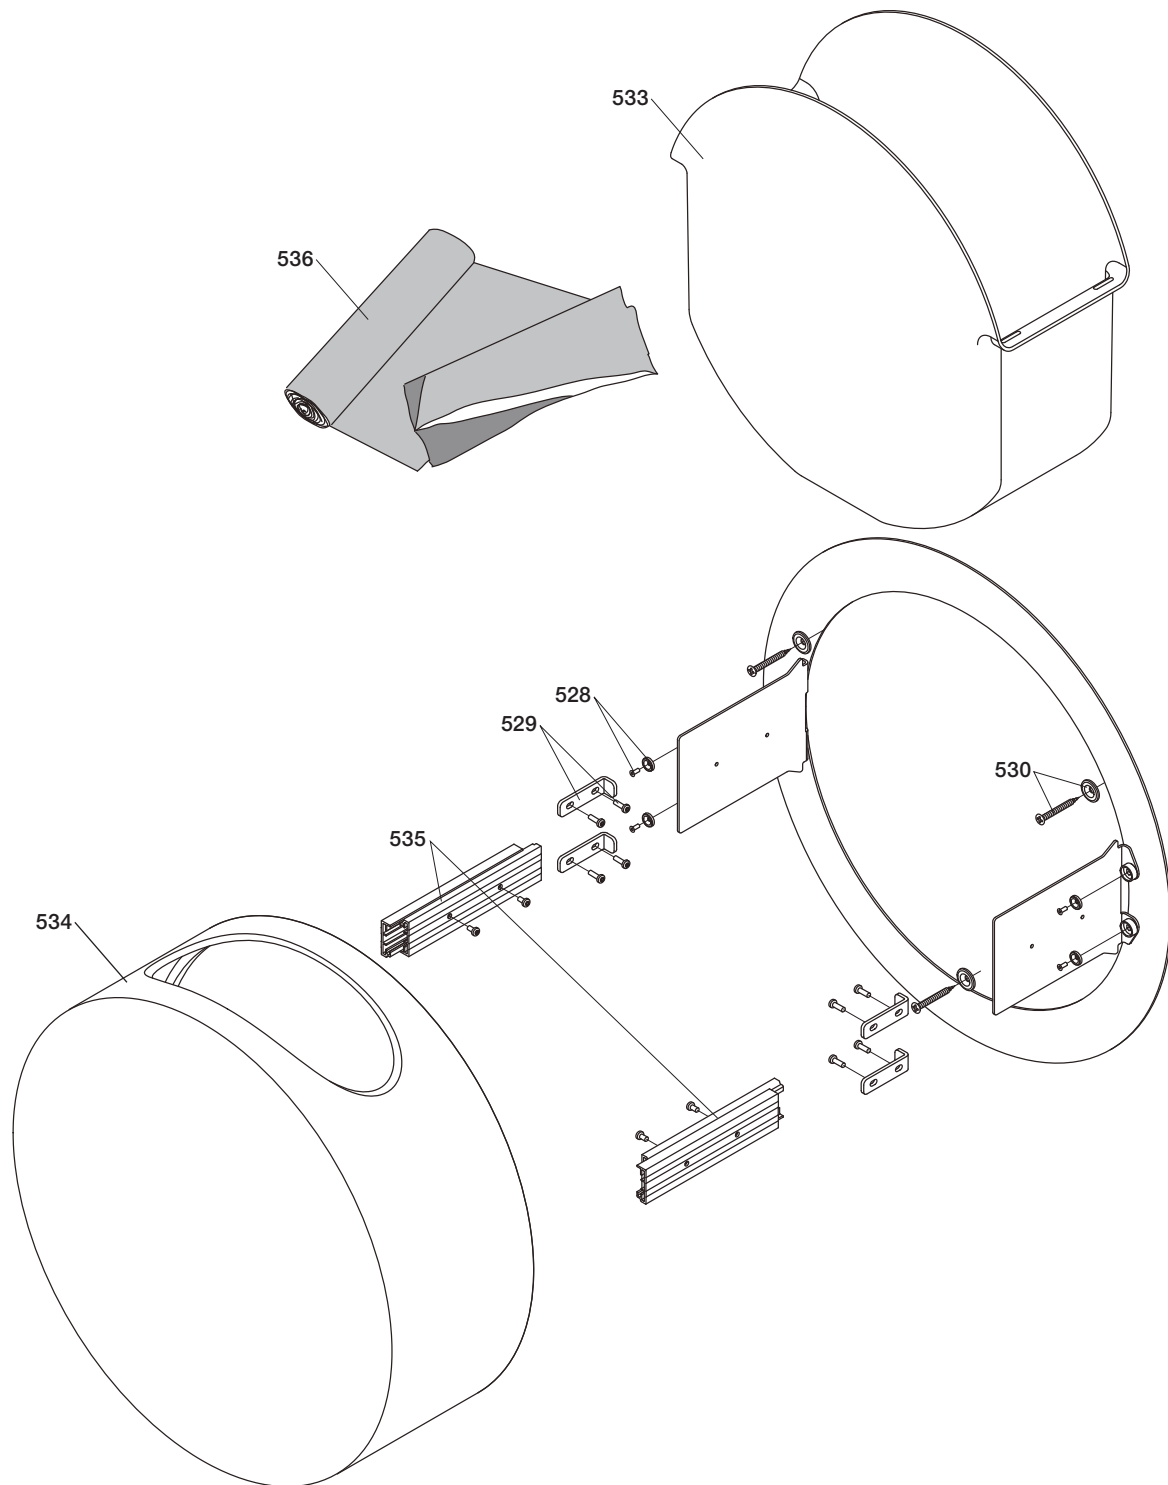

VOLA RS4

Fitting instruction
Montageanleitung
Monteringsvejledning
Monteringsvægledning
Montage hanleiding
Manuel de montage

1

Waste bags Affaldsposer Afvalzaken
Abfallbeuteln Sopsäckar Sacs poubelle

VR536
VR536K: 24 x VR536

Waste bags
Abfallbeuteln

Affaldsposer
Sopsäckar

Afvalzaken
Sacs poubelle

VR536K: 24xVR536

VOLA A/S
 Lunavej 2
 DK-8700 Horsens
 Tlf : + 45 7023 5500
 Fax: + 45 7023 5511
 sales@vola.com
 www.vola.com

VOLA RS4