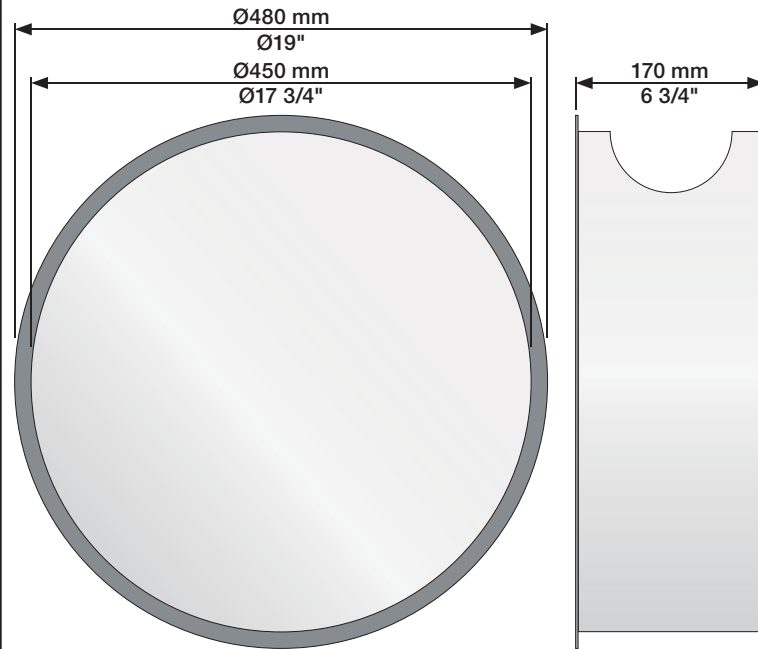

VOLA RS4

Fitting instruction
Montageanleitung
Monteringsvejledning
Monteringsvægledning
Montage hanleiding
Manuel de montage

1

Waste bags Affaldsposer Afvalzaken
Abfallbeuteln Sopsäckar Sacs poubelle

VR536
VR536K: 24 x VR536