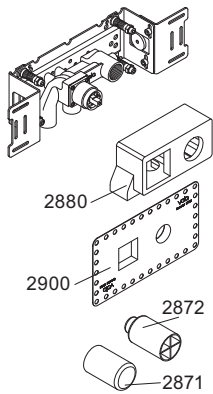

2100

NR21: VR020C, VR22, VR1275, VR2269, VR2273, VR2278, VR2279, VR2279B, VR2279C
 VR1277K: VR22, VR1277, VR2269

2100

2100X

2200V

2300

VOLA A/S
 Lunavej 2
 DK-8700 Horsens
 Tlf : + 45 7023 5500
 Fax: + 45 7023 5511
 sales@vola.com
 www.vola.com

VOLA 2100
 2100X, 2200V, 2300

Dato

Feb. 10

Rev.

1

Blad

SB 10.7