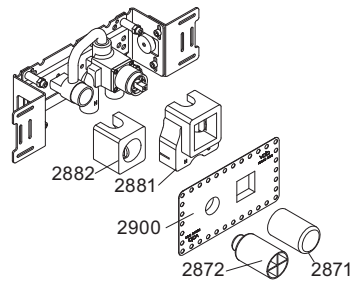

2100

NR21: VR020C, VR22, VR1275, VR2269, VR2273, VR2278, VR2279, VR2279B, VR2279C
 VR1277K: VR22, VR1277, VR2269

2100

2100X

2200V

2300

VOLA A/S
 Lunavej 2
 DK-8700 Horsens
 Tlf : + 45 7023 5500
 Fax: + 45 7023 5511
 sales@vola.com
 www.vola.com

VOLA 2100
 2100X, 2200V, 2300

Dato

Feb. 10

Rev.

1

Blad

SB 10.7