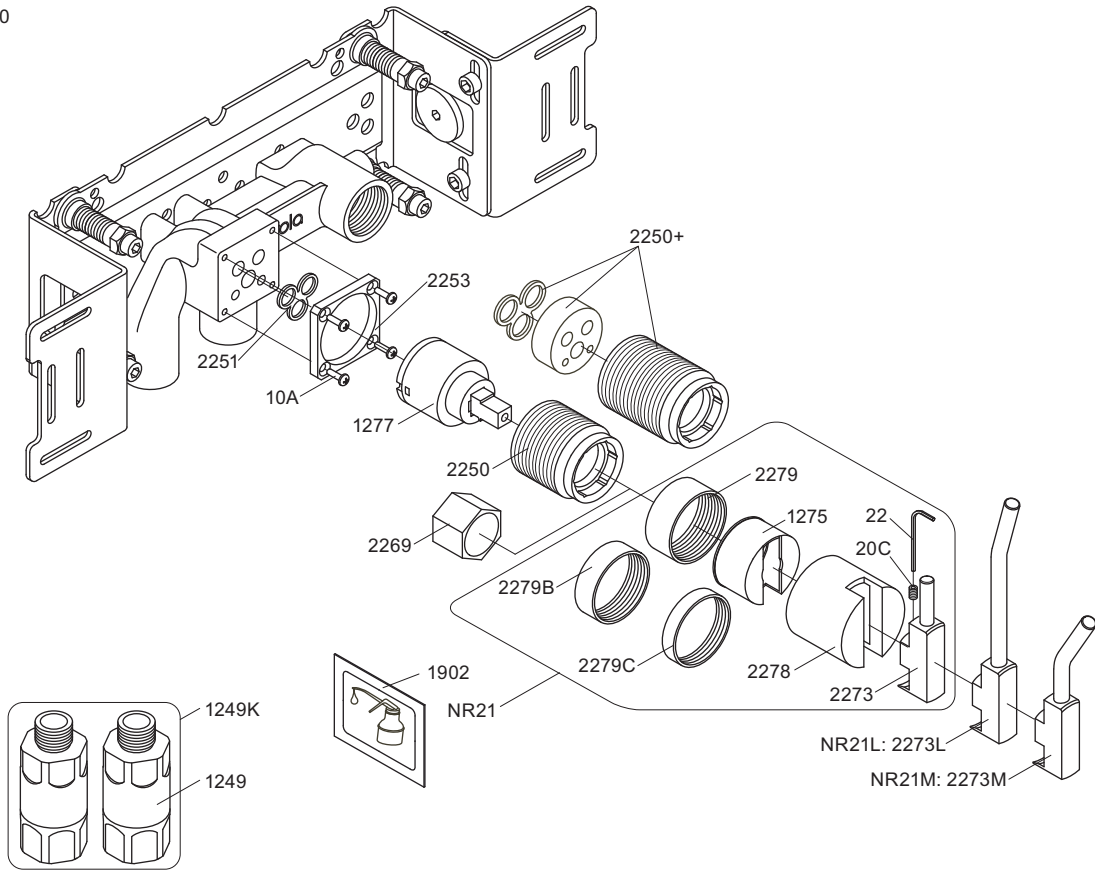

2100

NR21: VR020C, VR22, VR1275, VR2269, VR2273, VR2278, VR2279, VR2279B, VR2279C
 VR1277K: VR22, VR1277, VR2269

2100

2100X

2200V

2300

VOLA A/S
 Lunavej 2
 DK-8700 Horsens
 Tlf : + 45 7023 5500
 Fax: + 45 7023 5511
 sales@vola.com
 www.vola.com

VOLA 2100
 2100X, 2200V, 2300

Dato

Feb. 10

Rev.

1

Blad

SB 10.7