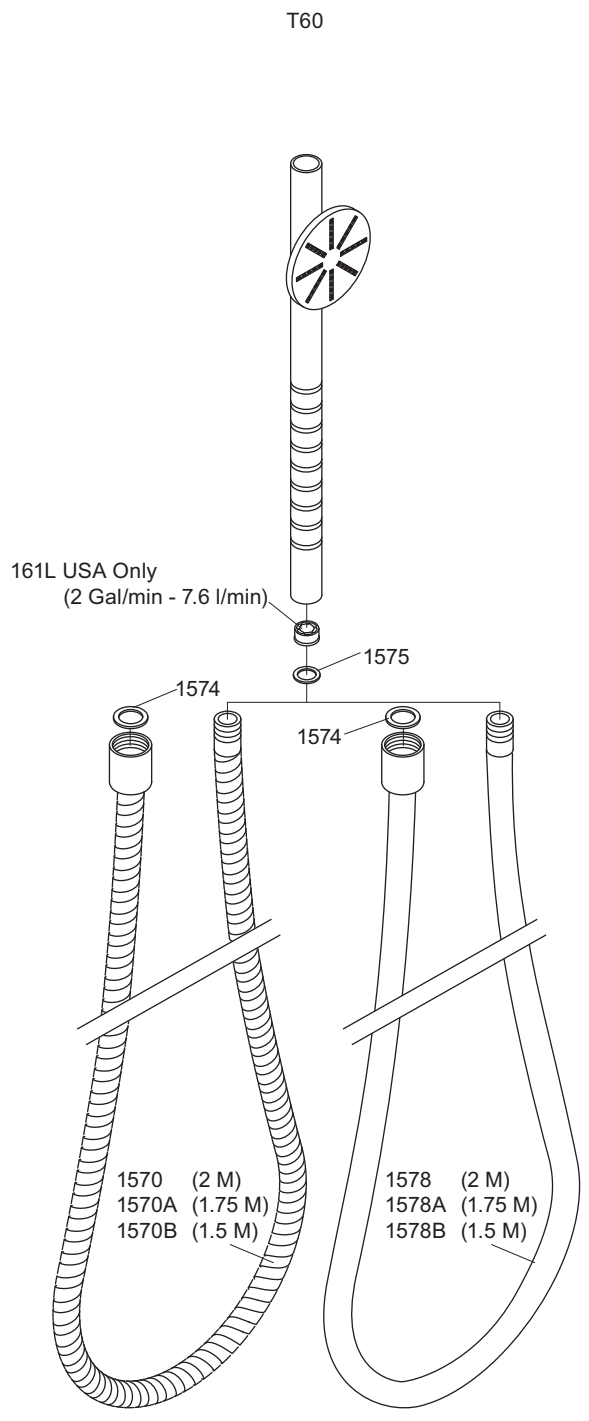

VOLA A/S
Lunavej 2
DK-8700 Horsens
Tlf : + 45 7023 5500
Fax: + 45 7023 5511
sales@vola.com
www.vola.com

VOLA T65

Dato	Mar. 15
Rev.	0
Blad	SB 42.65