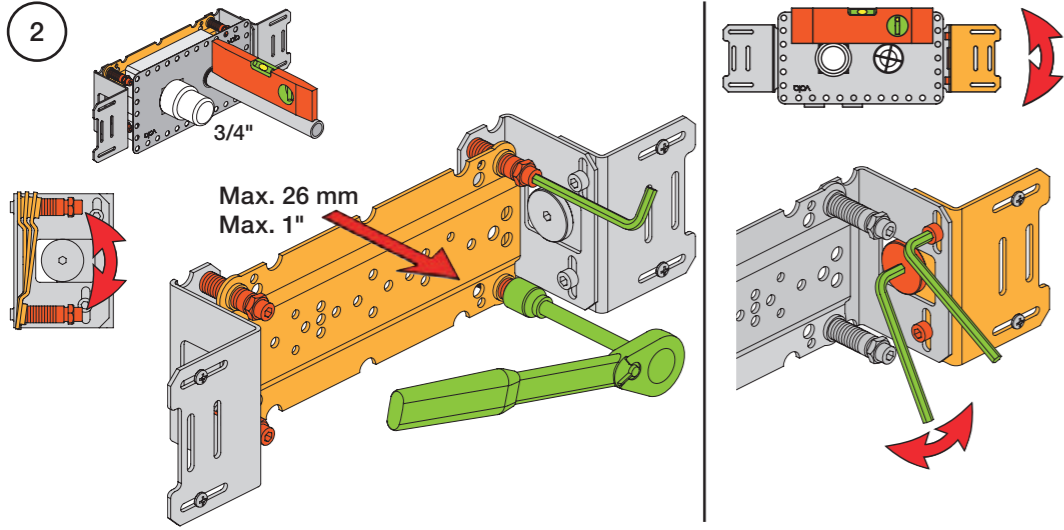

1A
Box till inbyggnadsblandare.
Boks til indbygningsblander.
Laatikko seinäasenteiselle sekoittajalle.
Ingår inte i leveransen
köps separat.
Ikke inkludert, kjøpes
separat.
Eivät sisälly tilaukseen,
ostettava erikseen.