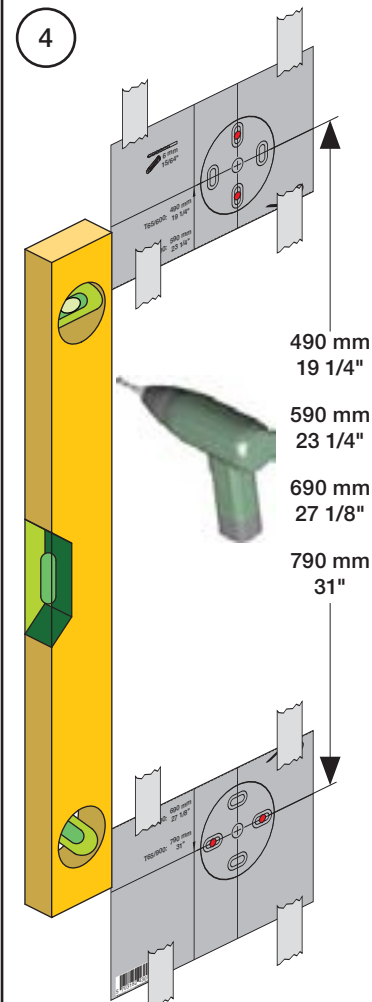

Fitting instruction
 Montageanleitung
 Monteringsvejledning
 Monteringsvægledning
 Montage hanleiding
 Manuel de montage

Data	Bar:	1	2	3	4	5
T60	(l/min) (Gal/min)	6.9 1.8	9.8 2.6	12 3.2	14 3.7	15 4.1
	Max. 65°C. 150°F					

USA:
 Max. flow rate:
 2 Gal/min

Service - VR556

VOLA 100, 100X, 200, 200V, 300
 VOLA 400DV, 400, 400V, 400N, 400NV, 400T
 VOLA 400TV, 400F, 400FV, 400R, 400RV
 VOLA 2100, 2100X, 2200, 2200V, 2300, 2400
 VOLA 2400V, 2400N, 2400NV, 2400T, 2400TV
 VOLA 2400F, 2400FV, 2400R, 2400RV

Fitting instruction
 Montageanleitung
 Monteringsvejledning

Monteringsvægledning
 Montage hanledning
 Manuel de montage

www.vola.com
 100-2100_V11 40999996

Data, 3 Bar/43.5 Psi:

	l/min.	Gal/min.
100:	18,3	4.8
400V:	15,6	4.1
2100:	25,2	6.7
2400V:	22,2	5.9

2100/2200/2300/2400	VR2250	VR1400	VR2019
35 - 47 mm	Std.	Std.	Std.
25 - 35 mm	+10	+10	+10
15 - 25 mm	+20	+20	+20
5 - 15 mm	+30	+30	+30
-5 - 5 mm	+40	+40	+40
-15 - -5 mm	+50	+50	+50

	L	L1	L2	L3	L4	L5	H	H1
A			129 mm 5"			-		120 mm 4 3/4"
B	395 mm 15 1/2"	260 mm 10"	207 mm 8 1/8"			-		-
C			234 mm 9 1/4"	54 mm 2 1/8"	78 mm 3 1/16"			-
D			168 mm 6 5/8"					175 mm 6 7/8"
E	490 mm 19 1/2"	355 mm 14"	139 mm 5 1/2"			78 mm 3 1/16"		120 mm 4 3/4"
F	570 mm 23"	435 mm 17"				156 mm 6 1/8"		