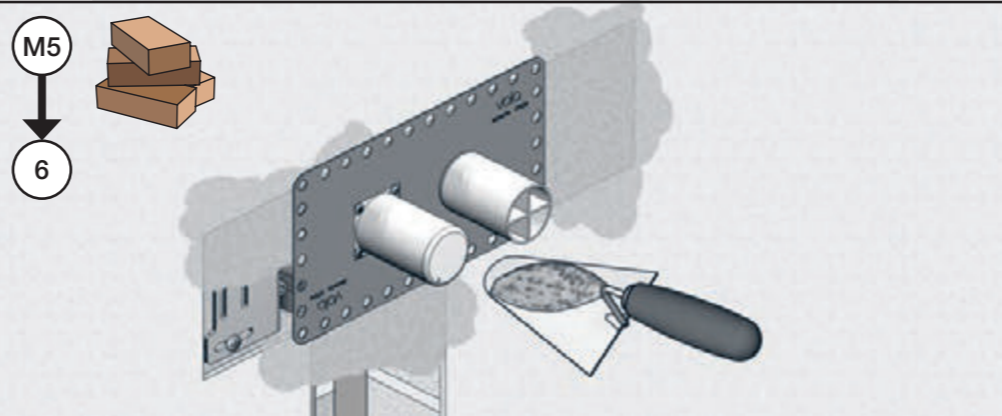

1A
Box till inbyggnadsblandare.
Boks til indbygningsblander.
Laatikko seinäasenteiselle sekoittajalle.
Ingår inte i leveransen
köps separat.
Ikke inkludert, kjøpes
separat.
Eivät sisälly tilaukseen,
ostettava erikseen.