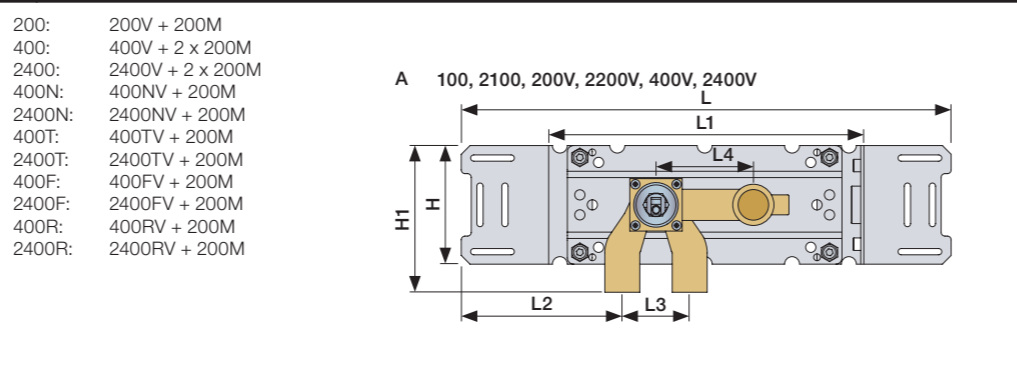

100/200/300/400	VR1264	VR1400	VR2019
40 - 52 mm	Std.	Std.	Std.
30 - 40 mm	+10	+10	+10
20 - 30 mm	+20	+20	+20
10 - 20 mm	+30	+30	+30
0 - 10 mm	+40	+40	+40
-10 - 0 mm	+50	+50	+50

2100/2200/2300/2400	VR2250	VR1400	VR2019
35 - 47 mm	Std.	Std.	Std.
25 - 35 mm	+10	+10	+10
15 - 25 mm	+20	+20	+20
5 - 15 mm	+30	+30	+30
-5 - 5 mm	+40	+40	+40
-15 - -5 mm	+50	+50	+50

	L	L1	L2	L3	L4	L5	H	H1
A			129 mm 5"			-		120 mm 4 3/4"
B	395 mm 15 1/2"	260 mm 10"	207 mm 8 1/8"			-		-
C			234 mm 9 1/4"	54 mm 2 1/8"	78 mm 3 1/16"			-
D			168 mm 6 5/8"					175 mm 6 7/8"
E	490 mm 19 1/2"	355 mm 14"	139 mm 5 1/2"			78 mm 3 1/16"		120 mm 4 3/4"
F	570 mm 23"	435 mm 17"				156 mm 6 1/8"