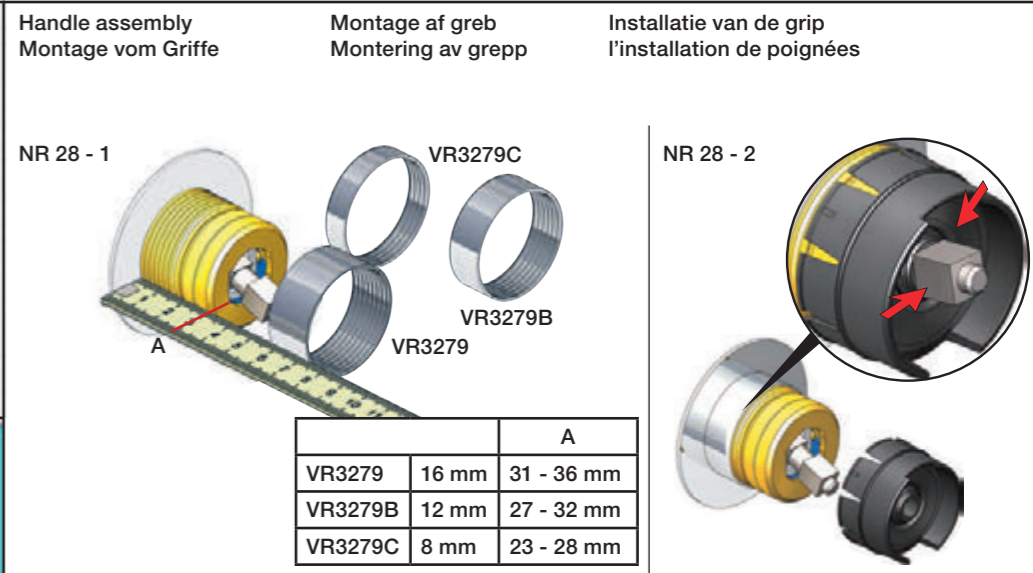

1A
Box till inbyggnadsblandare.
Boks til indbygningsblander.
Laatikko seinäasenteiselle sekoittajalle.
Ingår inte i leveransen
köps separat.
Ikke inkludert, kjøpes
separat.
Eivät sisälly tilaukseen,
ostettava erikseen.