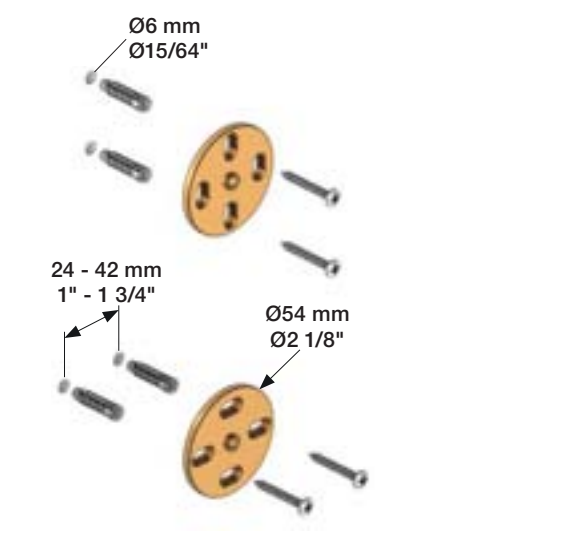

Fitting instruction
 Montageanleitung
 Monteringsvejledning
 Monteringsvægledning
 Montage hanleiding
 Manuel de montage

Data	Bar:	1	2	3	4	5
T60	(l/min) (Gal/min)	6.9 1.8	9.8 2.6	12 3.2	14 3.7	15 4.1
	Max. 65°C. 150°F					

USA:
 Max. flow rate:
 2 Gal/min

Service - VR556

VOLA 100, 100X, 200, 200V, 300
 VOLA 400DV, 400, 400V, 400N, 400NV, 400T
 VOLA 400TV, 400F, 400FV, 400R, 400RV
 VOLA 2100, 2100X, 2200, 2200V, 2300, 2400
 VOLA 2400V, 2400N, 2400NV, 2400T, 2400TV
 VOLA 2400F, 2400FV, 2400R, 2400RV

Fitting instruction
 Montageanleitung
 Monteringsvejledning

Monteringsvægledning
 Montage hanledning
 Manuel de montage

www.vola.com
 100-2100_V11 40999996

Data, 3 Bar/43.5 Psi:

	l/min.	Gal/min.
100:	18,3	4.8
400V:	15,6	4.1
2100:	25,2	6.7
2400V:	22,2	5.9

2100/2200/2300/2400	VR2250	VR1400	VR2019
35 - 47 mm	Std.	Std.	Std.
25 - 35 mm	+10	+10	+10
15 - 25 mm	+20	+20	+20
5 - 15 mm	+30	+30	+30
-5 - 5 mm	+40	+40	+40
-15 - -5 mm	+50	+50	+50

	L	L1	L2	L3	L4	L5	H	H1
A			129 mm 5"			-		120 mm 4 3/4"
B	395 mm 15 1/2"	260 mm 10"	207 mm 8 1/8"			-		-
C			234 mm 9 1/4"	54 mm 2 1/8"	78 mm 3 1/16"			-
D			168 mm 6 5/8"					175 mm 6 7/8"
E	490 mm 19 1/2"	355 mm 14"	139 mm 5 1/2"			78 mm 3 1/16"		120 mm 4 3/4"
F	570 mm 23"	435 mm 17"				156 mm 6 1/8"		