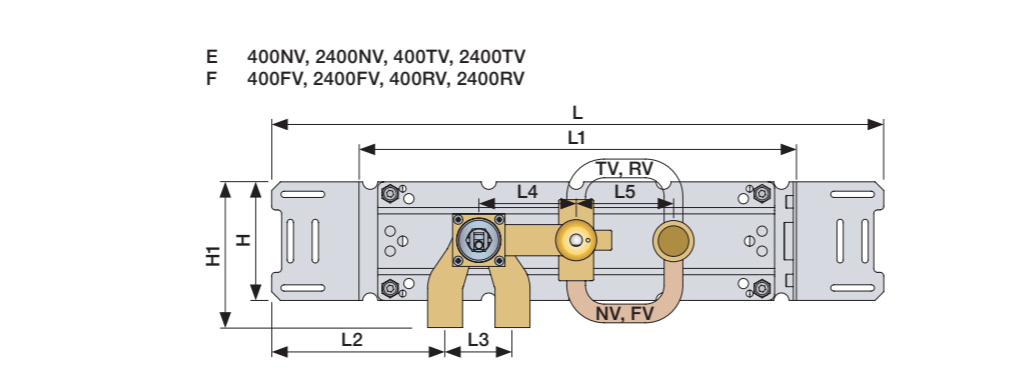

100/200/300/400	VR1264	VR1400	VR2019
40 - 52 mm	Std.	Std.	Std.
30 - 40 mm	+10	+10	+10
20 - 30 mm	+20	+20	+20
10 - 20 mm	+30	+30	+30
0 - 10 mm	+40	+40	+40
-10 - 0 mm	+50	+50	+50

2100/2200/2300/2400	VR2250	VR1400	VR2019
35 - 47 mm	Std.	Std.	Std.
25 - 35 mm	+10	+10	+10
15 - 25 mm	+20	+20	+20
5 - 15 mm	+30	+30	+30
-5 - 5 mm	+40	+40	+40
-15 - -5 mm	+50	+50	+50

	L	L1	L2	L3	L4	L5	H	H1
A			129 mm 5"			-		120 mm 4 3/4"
B	395 mm 15 1/2"	260 mm 10"	207 mm 8 1/8"			-		-
C			234 mm 9 1/4"	54 mm 2 1/8"	78 mm 3 1/16"			-
D			168 mm 6 5/8"					175 mm 6 7/8"
E	490 mm 19 1/2"	355 mm 14"	139 mm 5 1/2"			78 mm 3 1/16"		120 mm 4 3/4"
F	570 mm 23"	435 mm 17"				156 mm 6 1/8"