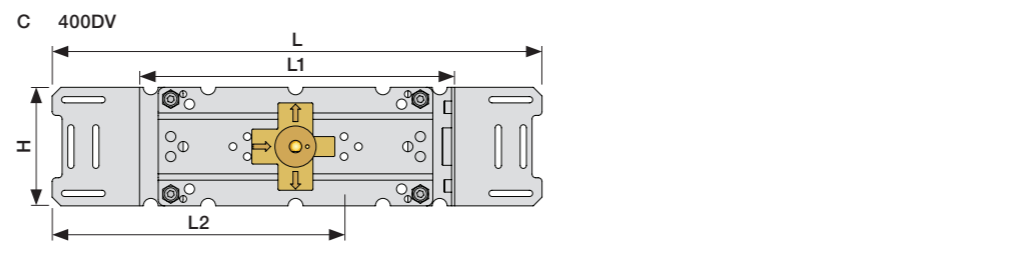

100/200/300/400	VR1264	VR1400	VR2019
40 - 52 mm	Std.	Std.	Std.
30 - 40 mm	+10	+10	+10
20 - 30 mm	+20	+20	+20
10 - 20 mm	+30	+30	+30
0 - 10 mm	+40	+40	+40
-10 - 0 mm	+50	+50	+50

2100/2200/2300/2400	VR2250	VR1400	VR2019
35 - 47 mm	Std.	Std.	Std.
25 - 35 mm	+10	+10	+10
15 - 25 mm	+20	+20	+20
5 - 15 mm	+30	+30	+30
-5 - 5 mm	+40	+40	+40
-15 - -5 mm	+50	+50	+50

	L	L1	L2	L3	L4	L5	H	H1
A			129 mm 5"			-		120 mm 4 3/4"
B	395 mm 15 1/2"	260 mm 10"	207 mm 8 1/8"			-		-
C			234 mm 9 1/4"	54 mm 2 1/8"	78 mm 3 1/16"			-
D			168 mm 6 5/8"					175 mm 6 7/8"
E	490 mm 19 1/2"	355 mm 14"	139 mm 5 1/2"			78 mm 3 1/16"		120 mm 4 3/4"
F	570 mm 23"	435 mm 17"				156 mm 6 1/8"