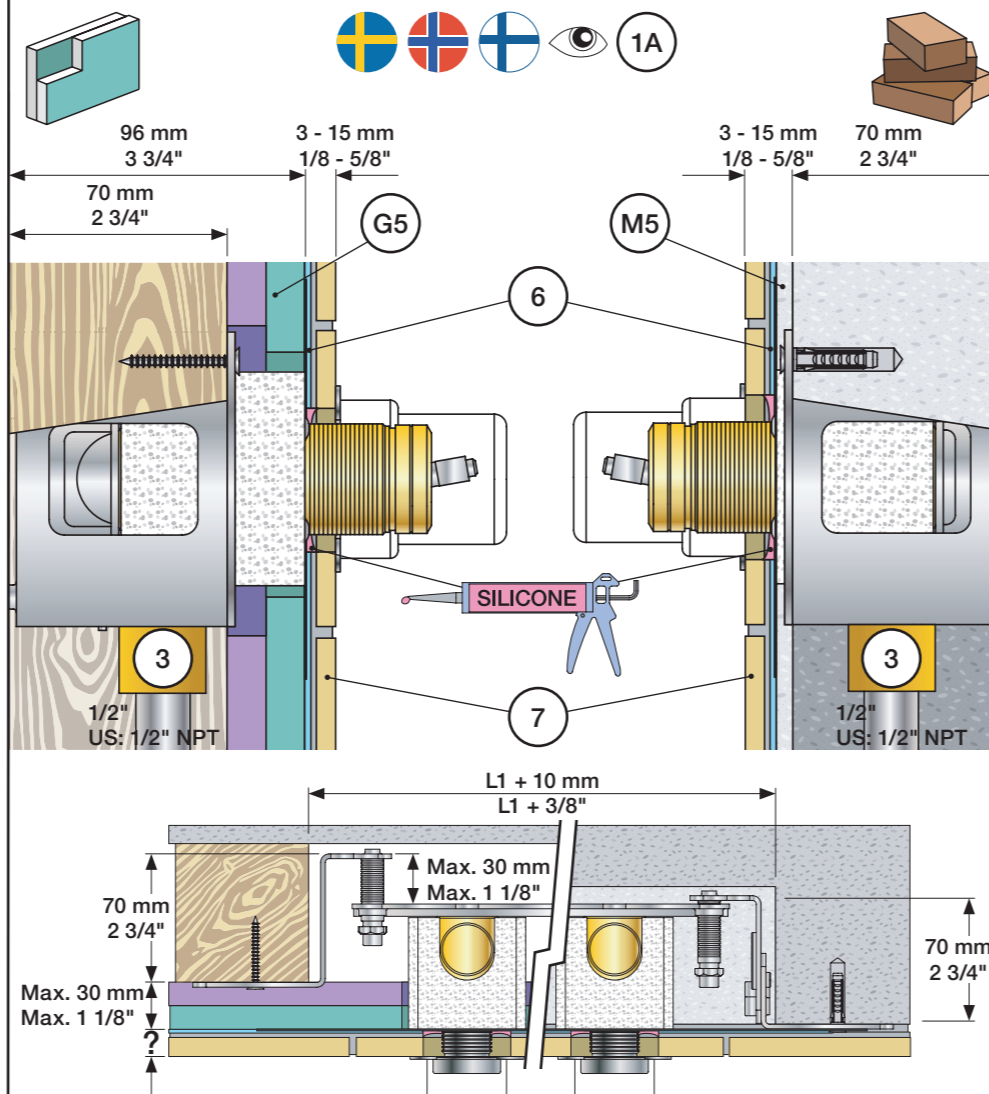

Fitting instruction
 Montageanleitung
 Monteringsvejledning
 Monteringsvægledning
 Montage hanleiding
 Manuel de montage

Data	Bar:	1	2	3	4	5
T60	(l/min) (Gal/min)	6.9 1.8	9.8 2.6	12 3.2	14 3.7	15 4.1
	Max. 65°C. 150°F					

USA:
 Max. flow rate:
 2 Gal/min

Service - VR556

VOLA 100, 100X, 200, 200V, 300
 VOLA 400DV, 400, 400V, 400N, 400NV, 400T
 VOLA 400TV, 400F, 400FV, 400R, 400RV
 VOLA 2100, 2100X, 2200, 2200V, 2300, 2400
 VOLA 2400V, 2400N, 2400NV, 2400T, 2400TV
 VOLA 2400F, 2400FV, 2400R, 2400RV

Fitting instruction
 Montageanleitung
 Monteringsvejledning

Monteringsvægledning
 Montage hanledning
 Manuel de montage

www.vola.com
 100-2100_V11 40999996

Data, 3 Bar/43.5 Psi:

	l/min.	Gal/min.
100:	18,3	4.8
400V:	15,6	4.1
2100:	25,2	6.7
2400V:	22,2	5.9