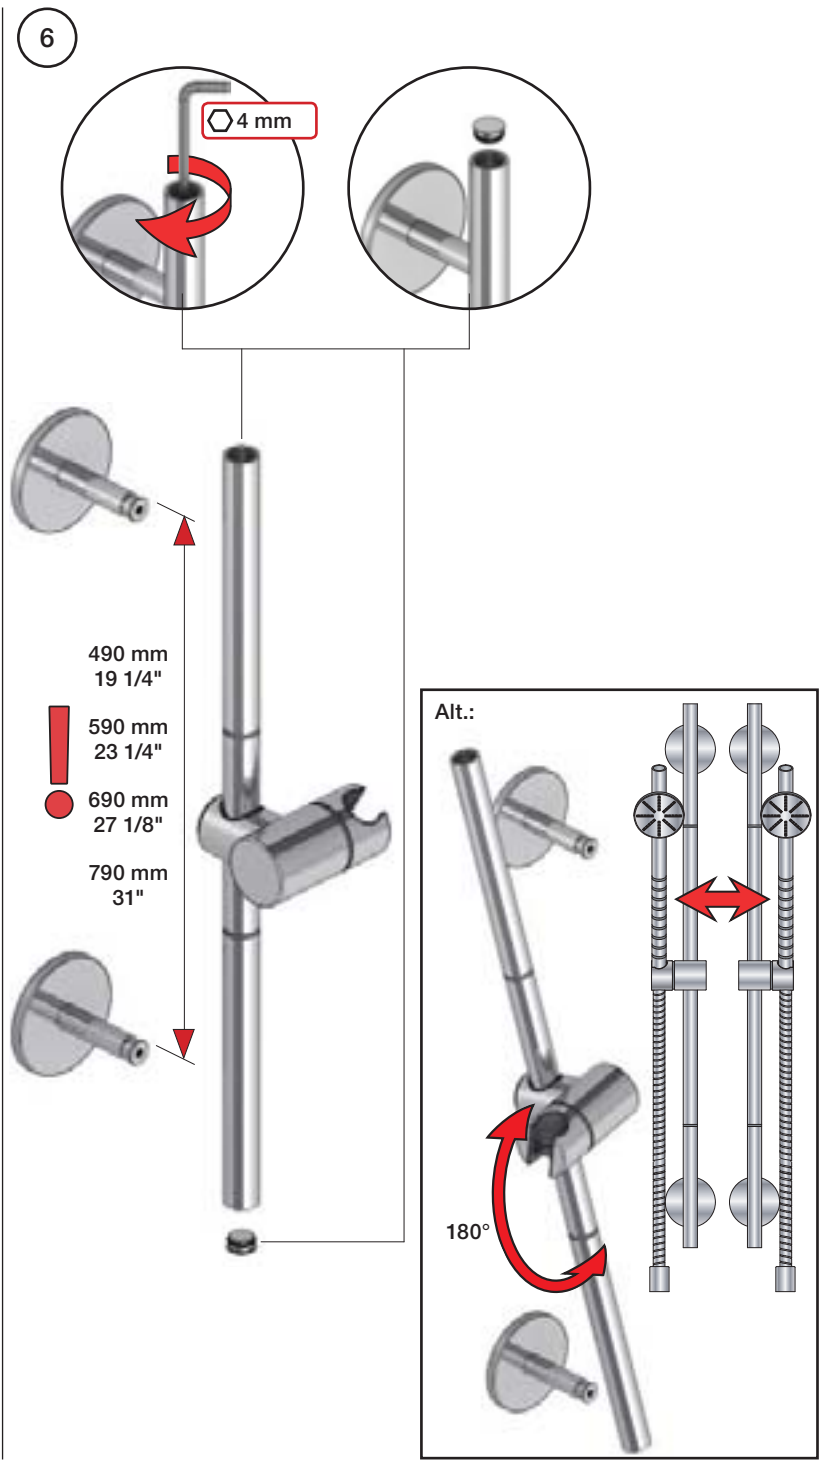

Fitting instruction
 Montageanleitung
 Monteringsvejledning
 Monteringsvægledning
 Montage hanleiding
 Manuel de montage

Data	Bar:	1	2	3	4	5
T60	(l/min) (Gal/min)	6.9 1.8	9.8 2.6	12 3.2	14 3.7	15 4.1
	Max. 65°C. 150°F					

USA:
 Max. flow rate:
 2 Gal/min

Service - VR556

VOLA 100, 100X, 200, 200V, 300
 VOLA 400DV, 400, 400V, 400N, 400NV, 400T
 VOLA 400TV, 400F, 400FV, 400R, 400RV
 VOLA 2100, 2100X, 2200, 2200V, 2300, 2400
 VOLA 2400V, 2400N, 2400NV, 2400T, 2400TV
 VOLA 2400F, 2400FV, 2400R, 2400RV

Fitting instruction
 Montageanleitung
 Monteringsvejledning

Monteringsvægledning
 Montage hanledning
 Manuel de montage

www.vola.com
 100-2100_V11 40999996

Data, 3 Bar/43.5 Psi:

	l/min.	Gal/min.
100:	18,3	4.8
400V:	15,6	4.1
2100:	25,2	6.7
2400V:	22,2	5.9

2100/2200/2300/2400	VR2250	VR1400	VR2019
35 - 47 mm	Std.	Std.	Std.
25 - 35 mm	+10	+10	+10
15 - 25 mm	+20	+20	+20
5 - 15 mm	+30	+30	+30
-5 - 5 mm	+40	+40	+40
-15 - -5 mm	+50	+50	+50

	L	L1	L2	L3	L4	L5	H	H1
A			129 mm 5"			-		120 mm 4 3/4"
B	395 mm 15 1/2"	260 mm 10"	207 mm 8 1/8"			-		-
C			234 mm 9 1/4"	54 mm 2 1/8"	78 mm 3 1/16"			-
D			168 mm 6 5/8"					175 mm 6 7/8"
E	490 mm 19 1/2"	355 mm 14"	139 mm 5 1/2"			78 mm 3 1/16"		120 mm 4 3/4"
F	570 mm 23"	435 mm 17"				156 mm 6 1/8"		