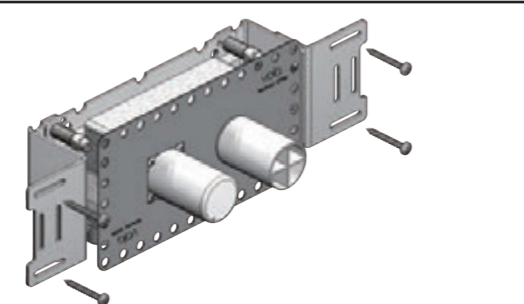

2100/2200/2300/2400	VR2250	VR1400	VR2019
35 - 47 mm	Std.	Std.	Std.
25 - 35 mm	+10	+10	+10
15 - 25 mm	+20	+20	+20
5 - 15 mm	+30	+30	+30
-5 - 5 mm	+40	+40	+40
-15 - -5 mm	+50	+50	+50

	L	L1	L2	L3	L4	L5	H	H1
A			129 mm 5"			-		120 mm 4 3/4"
B	395 mm 15 1/2"	260 mm 10"	207 mm 8 1/8"			-		-
C			234 mm 9 1/4"	54 mm 2 1/8"	78 mm 3 1/16"			-
D			168 mm 6 5/8"					175 mm 6 7/8"
E	490 mm 19 1/2"	355 mm 14"	139 mm 5 1/2"			78 mm 3 1/16"		120 mm 4 3/4"
F	570 mm 23"	435 mm 17"				156 mm 6 1/8"		

Fitting of extension
 Montage von verlängerung
 Monterings af forlængerdele
 Monterings av förlängning
 Montage van de verlængstücken
 Montage des rallonges

1 Check the local legislation.
 Bitte die örtlichen Vorschriften überprüfen.
 Tjek de lokale regler.
 Kontrollera lokala föreskrifter
 Nazitten lokale regelgeving.
 Vérifiez la législation locale.