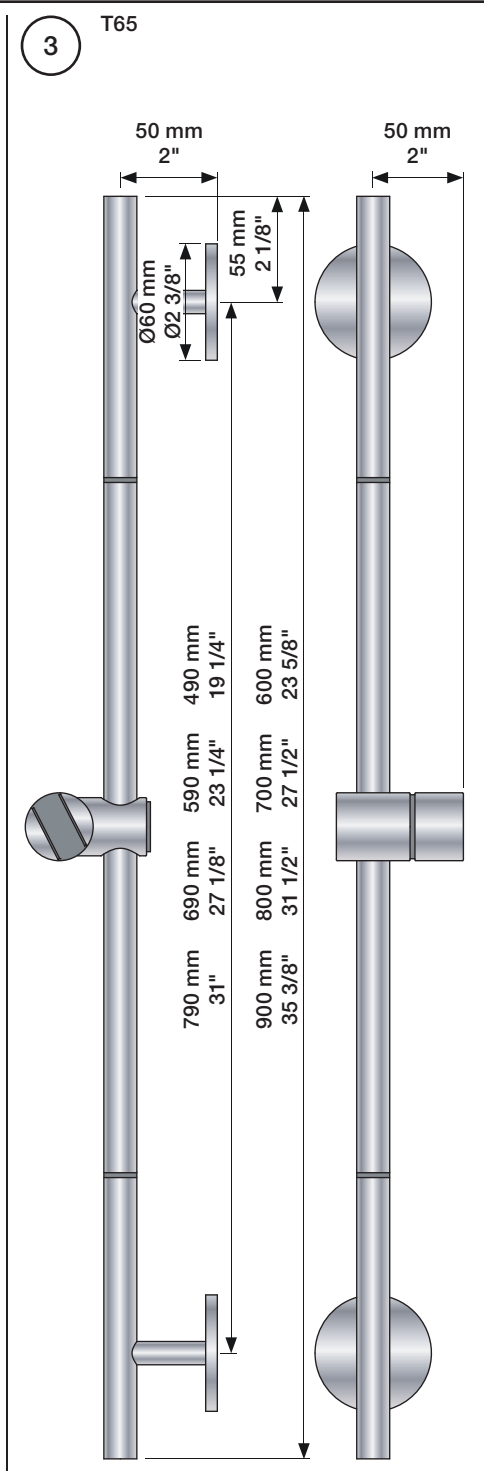

Fitting instruction
 Montageanleitung
 Monteringsvejledning
 Monteringsvægledning
 Montage hanleiding
 Manuel de montage

Data	Bar:	1	2	3	4	5
T60	(l/min) (Gal/min)	6.9 1.8	9.8 2.6	12 3.2	14 3.7	15 4.1
	Max. 65°C. 150°F					

USA:
 Max. flow rate:
 2 Gal/min

Service - VR556

VOLA 100, 100X, 200, 200V, 300
 VOLA 400DV, 400, 400V, 400N, 400NV, 400T
 VOLA 400TV, 400F, 400FV, 400R, 400RV
 VOLA 2100, 2100X, 2200, 2200V, 2300, 2400
 VOLA 2400V, 2400N, 2400NV, 2400T, 2400TV
 VOLA 2400F, 2400FV, 2400R, 2400RV

Fitting instruction
 Montageanleitung
 Monteringsvejledning

Monteringsvægledning
 Montage hanledning
 Manuel de montage

www.vola.com
 100-2100_V11 40999996

Data, 3 Bar/43.5 Psi:

	l/min.	Gal/min.
100:	18,3	4.8
400V:	15,6	4.1
2100:	25,2	6.7
2400V:	22,2	5.9

2100/2200/2300/2400	VR2250	VR1400	VR2019
35 - 47 mm	Std.	Std.	Std.
25 - 35 mm	+10	+10	+10
15 - 25 mm	+20	+20	+20
5 - 15 mm	+30	+30	+30
-5 - 5 mm	+40	+40	+40
-15 - -5 mm	+50	+50	+50

	L	L1	L2	L3	L4	L5	H	H1
A			129 mm 5"			-		120 mm 4 3/4"
B	395 mm 15 1/2"	260 mm 10"	207 mm 8 1/8"			-		-
C			234 mm 9 1/4"	54 mm 2 1/8"	78 mm 3 1/16"			-
D			168 mm 6 5/8"					175 mm 6 7/8"
E	490 mm 19 1/2"	355 mm 14"	139 mm 5 1/2"			78 mm 3 1/16"		120 mm 4 3/4"
F	570 mm 23"	435 mm 17"				156 mm 6 1/8"		