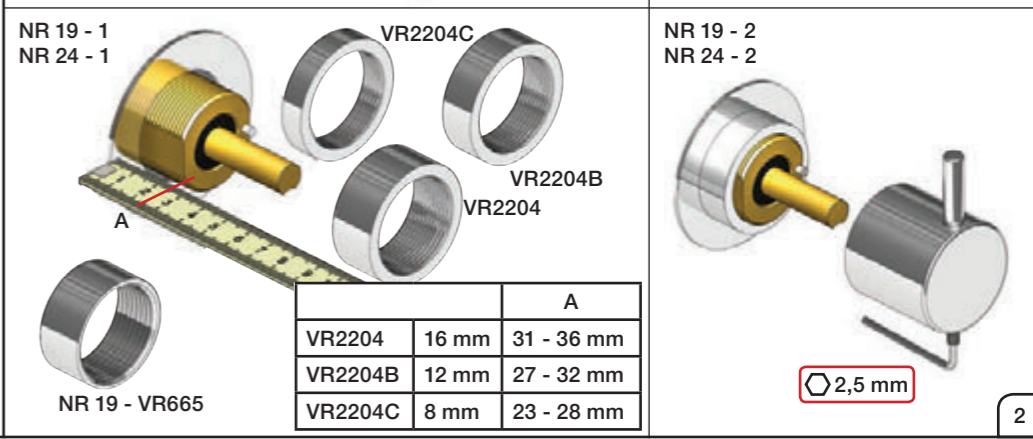

1A
Box till inbyggnadsblandare.
Boks til indbygningsblander.
Laatikko seinäasenteiselle sekoittajalle.
Ingår inte i leveransen
köps separat.
Ikke inkludert, kjøpes
separat.
Eivät sisälly tilaukseen,
ostettava erikseen.