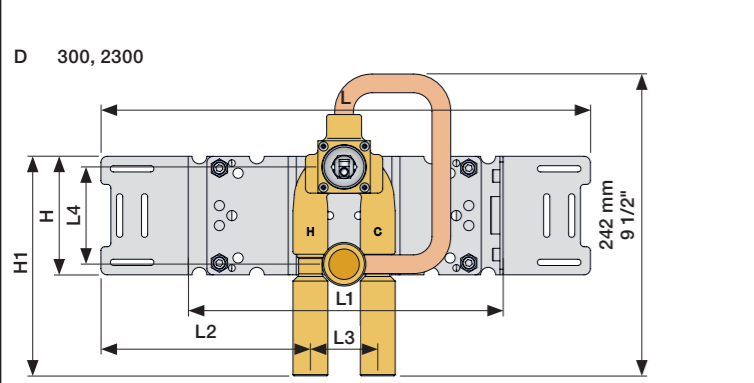

2100/2200/2300/2400	VR2250	VR1400	VR2019
35 - 47 mm	Std.	Std.	Std.
25 - 35 mm	+10	+10	+10
15 - 25 mm	+20	+20	+20
5 - 15 mm	+30	+30	+30
-5 - 5 mm	+40	+40	+40
-15 - -5 mm	+50	+50	+50

	L	L1	L2	L3	L4	L5	H	H1
A			129 mm 5"			-		120 mm 4 3/4"
B	395 mm 15 1/2"	260 mm 10"	207 mm 8 1/8"			-		-
C			234 mm 9 1/4"	54 mm 2 1/8"	78 mm 3 1/16"			-
D			168 mm 6 5/8"					175 mm 6 7/8"
E	490 mm 19 1/2"	355 mm 14"	139 mm 5 1/2"			78 mm 3 1/16"		120 mm 4 3/4"
F	570 mm 23"	435 mm 17"				156 mm 6 1/8"		