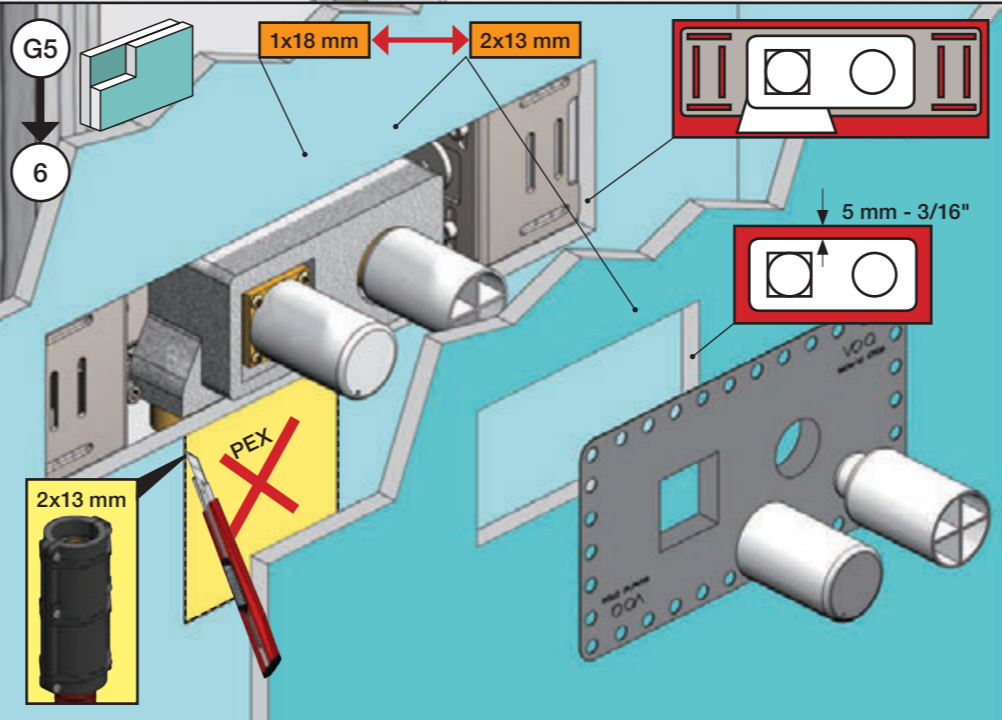

2100/2200/2300/2400	VR2250	VR1400	VR2019
35 - 47 mm	Std.	Std.	Std.
25 - 35 mm	+10	+10	+10
15 - 25 mm	+20	+20	+20
5 - 15 mm	+30	+30	+30
-5 - 5 mm	+40	+40	+40
-15 - -5 mm	+50	+50	+50

	L	L1	L2	L3	L4	L5	H	H1
A			129 mm 5"			-		120 mm 4 3/4"
B	395 mm 15 1/2"	260 mm 10"	207 mm 8 1/8"			-		-
C			234 mm 9 1/4"	54 mm 2 1/8"	78 mm 3 1/16"			-
D			168 mm 6 5/8"					175 mm 6 7/8"
E	490 mm 19 1/2"	355 mm 14"	139 mm 5 1/2"			78 mm 3 1/16"		120 mm 4 3/4"
F	570 mm 23"	435 mm 17"				156 mm 6 1/8"		

1A
 Box till inbyggnadsblandare.
 Boks til indbygningsblander.
 Laatikko seinäasenteiselle sekoittajalle.
 Ingår inte i leveransen
 köps separat.
 Ikke inkludert, kjøpes
 separat.
 Eivät sisälly tilaukseen,
 ostettava erikseen.