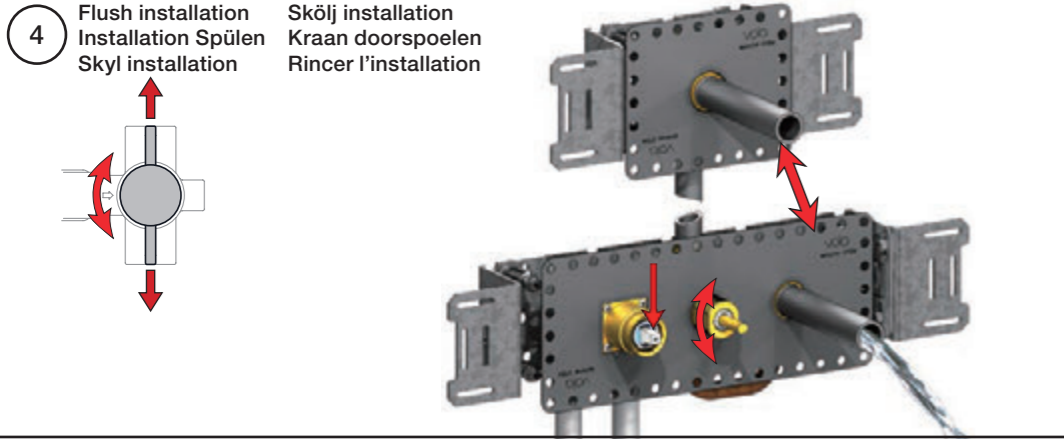

1A
Box till inbyggnadsblandare.
Boks til indbygningsblander.
Laatikko seinäasenteiselle sekoittajalle.
Ingår inte i leveransen
köps separat.
Ikke inkludert, kjøpes
separat.
Eivät sisälly tilaukseen,
ostettava erikseen.