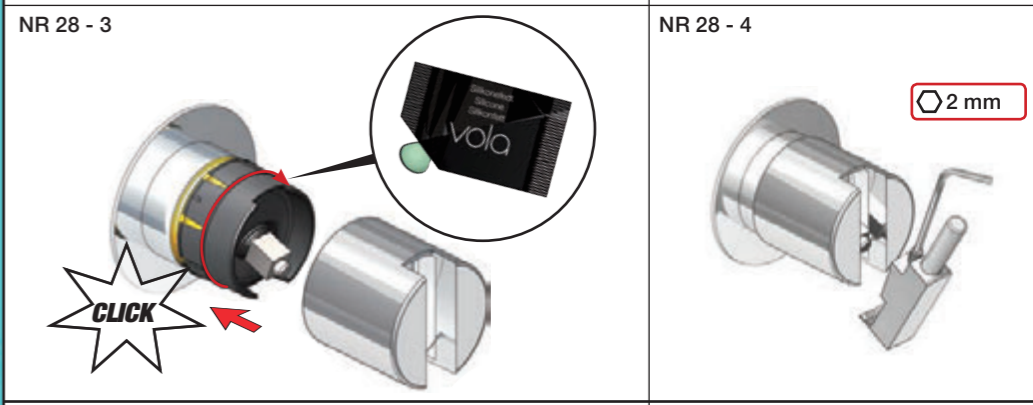

1A
Box till inbyggnadsblandare.
Boks til indbygningsblander.
Laatikko seinäasenteiselle sekoittajalle.
Ingår inte i leveransen
köps separat.
Ikke inkludert, kjøpes
separat.
Eivät sisälly tilaukseen,
ostettava erikseen.