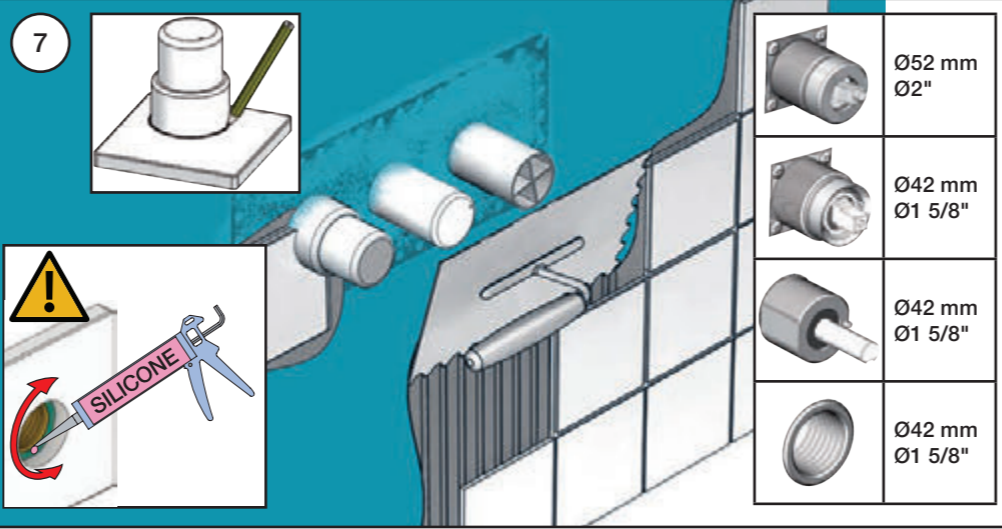

1A
Box till inbyggnadsblandare.
Boks til indbygningsblander.
Laatikko seinäasenteiselle sekoittajalle.
Ingår inte i leveransen
köps separat.
Ikke inkludert, kjøpes
separat.
Eivät sisälly tilaukseen,
ostettava erikseen.