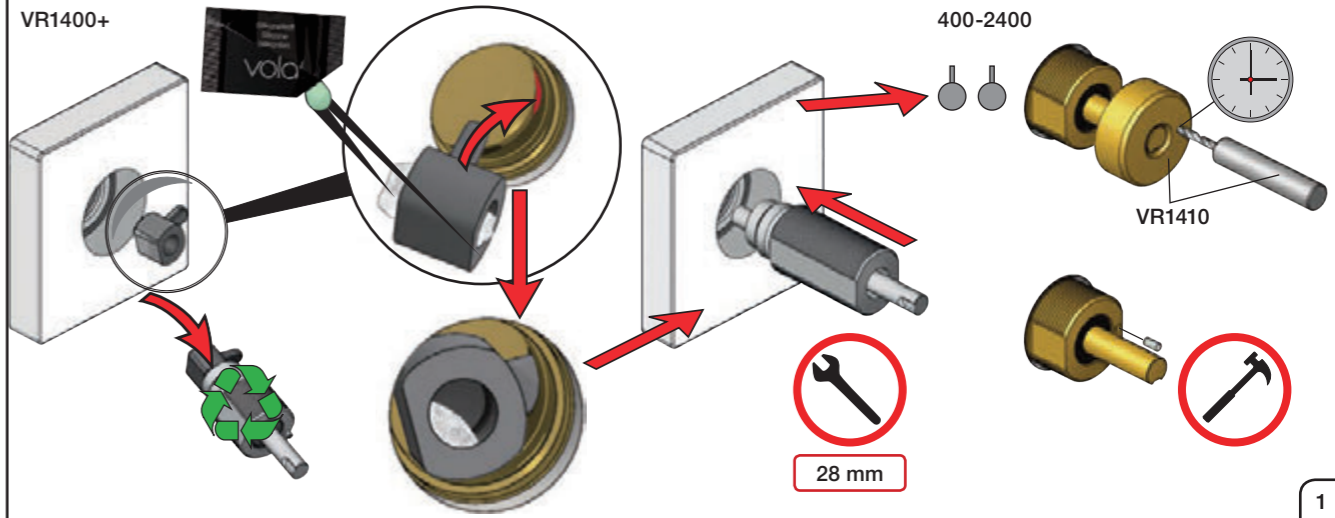

Fitting of extension
Montage von verlängerung
Monterings af forlængerdele
Monterings av förlängning
Montage van de verlængstücken
Montage des rallonges