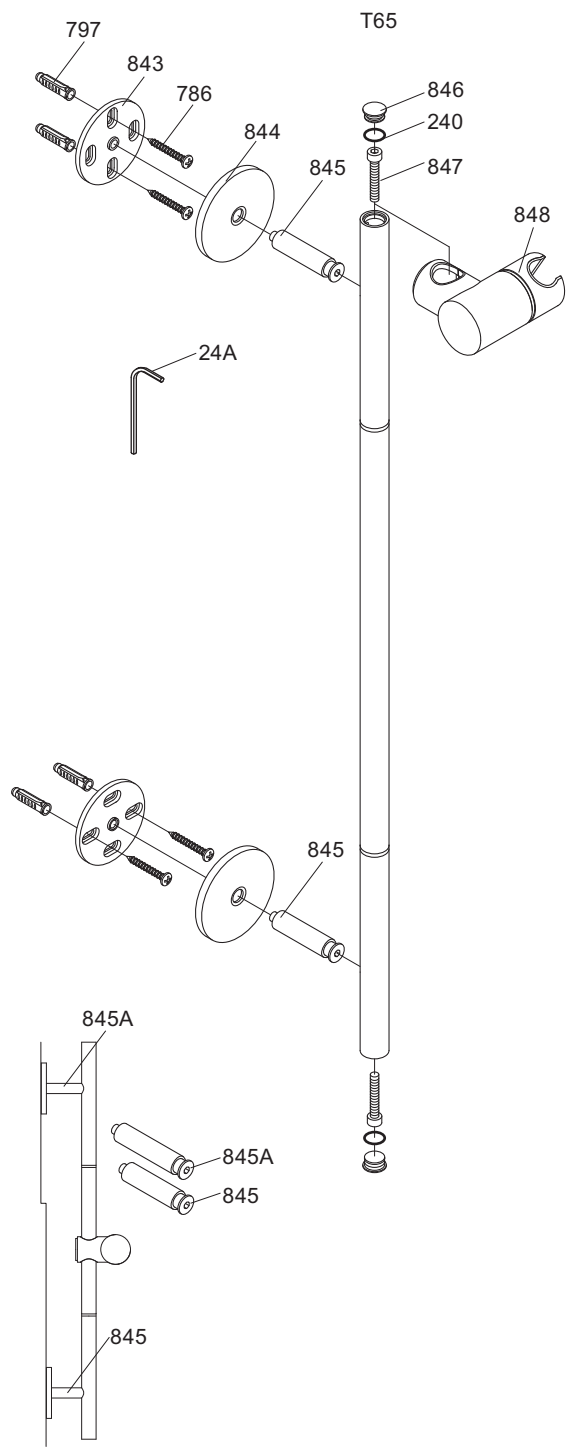

VOLA A/S
Lunavej 2
DK-8700 Horsens
Tlf : + 45 7023 5500
Fax: + 45 7023 5511
sales@vola.com
www.vola.com

VOLA T65

Dato	Mar. 15
Rev.	0
Blad	SB 42.65