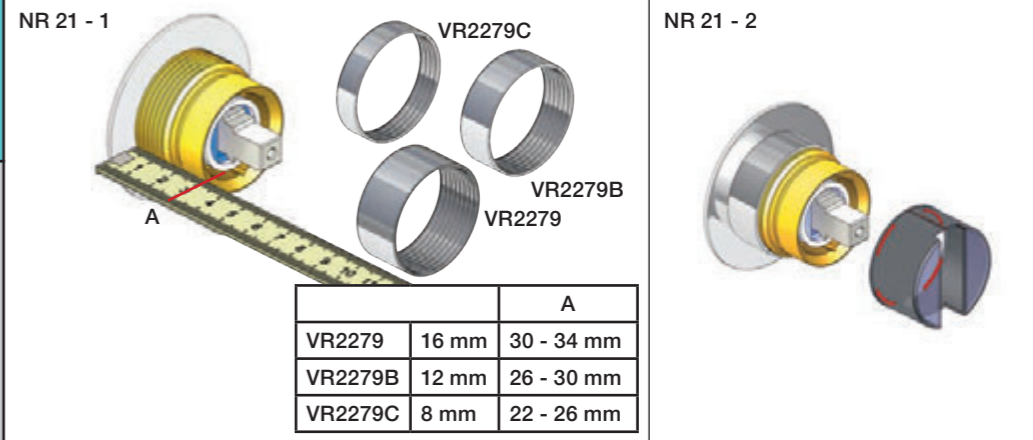

1A
Box till inbyggnadsblandare.
Boks til indbygningsblander.
Laatikko seinäasenteiselle sekoittajalle.
Ingår inte i leveransen
köps separat.
Ikke inkludert, kjøpes
separat.
Eivät sisälly tilaukseen,
ostettava erikseen.