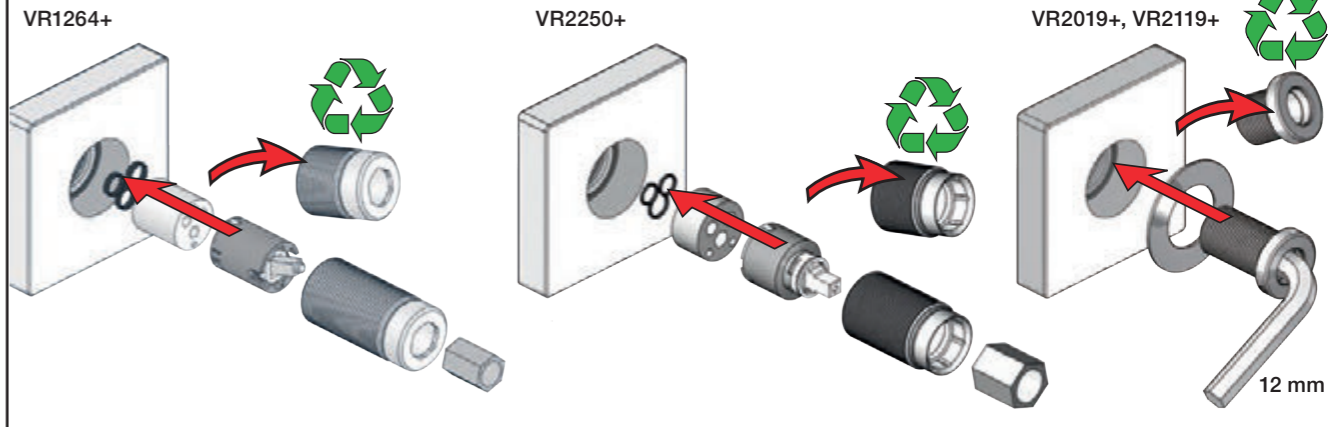

Fitting of extension
Montage von verlängerung
Monterings af forlængerdele
Monterings av förlängning
Montage van de verlængstücken
Montage des rallonges