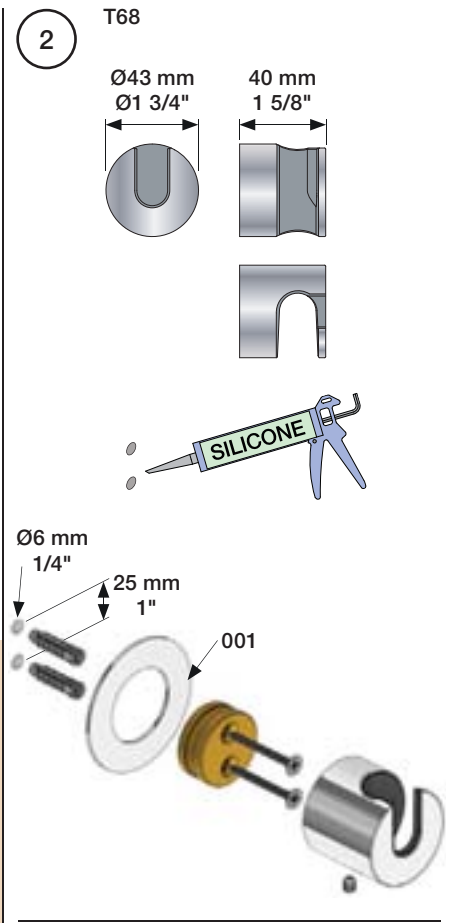

Fitting instruction
 Montageanleitung
 Monteringsvejledning
 Monteringsvægledning
 Montage hanleiding
 Manuel de montage

Data	Bar:	1	2	3	4	5
T60	(l/min) (Gal/min)	6.9 1.8	9.8 2.6	12 3.2	14 3.7	15 4.1
	Max. 65°C. 150°F					

USA:
 Max. flow rate:
 2 Gal/min

Service - VR556

VOLA 100, 100X, 200, 200V, 300
 VOLA 400DV, 400, 400V, 400N, 400NV, 400T
 VOLA 400TV, 400F, 400FV, 400R, 400RV
 VOLA 2100, 2100X, 2200, 2200V, 2300, 2400
 VOLA 2400V, 2400N, 2400NV, 2400T, 2400TV
 VOLA 2400F, 2400FV, 2400R, 2400RV

Fitting instruction
 Montageanleitung
 Monteringsvejledning

Monteringsvægledning
 Montage hanledning
 Manuel de montage

www.vola.com
 100-2100_V11 40999996

Data, 3 Bar/43.5 Psi:

	l/min.	Gal/min.
100:	18,3	4.8
400V:	15,6	4.1
2100:	25,2	6.7
2400V:	22,2	5.9

2100/2200/2300/2400	VR2250	VR1400	VR2019
35 - 47 mm	Std.	Std.	Std.
25 - 35 mm	+10	+10	+10
15 - 25 mm	+20	+20	+20
5 - 15 mm	+30	+30	+30
-5 - 5 mm	+40	+40	+40
-15 - -5 mm	+50	+50	+50

	L	L1	L2	L3	L4	L5	H	H1
A			129 mm 5"			-		120 mm 4 3/4"
B	395 mm 15 1/2"	260 mm 10"	207 mm 8 1/8"			-		-
C			234 mm 9 1/4"	54 mm 2 1/8"	78 mm 3 1/16"			-
D			168 mm 6 5/8"					175 mm 6 7/8"
E	490 mm 19 1/2"	355 mm 14"	139 mm 5 1/2"			78 mm 3 1/16"		120 mm 4 3/4"
F	570 mm 23"	435 mm 17"				156 mm 6 1/8"		