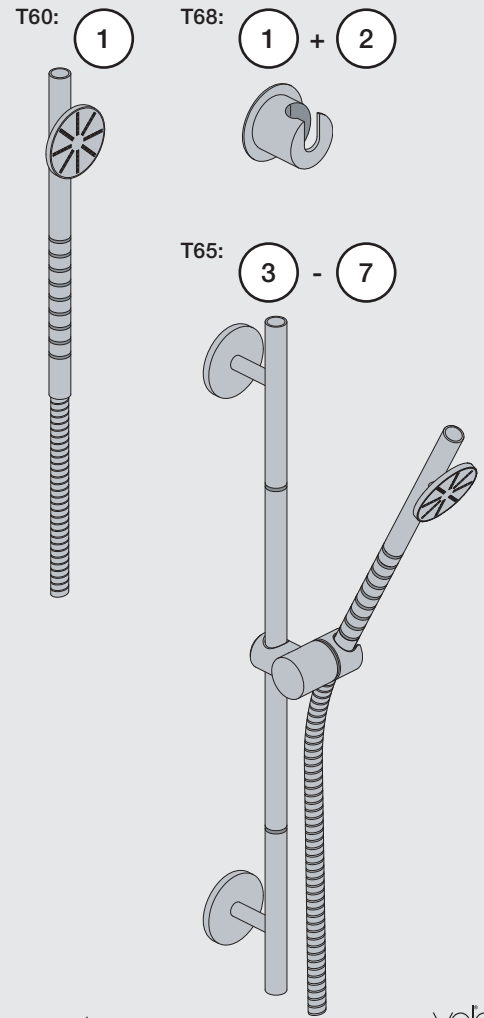

Fitting instruction
 Montageanleitung
 Monteringsvejledning
 Monteringsvægledning
 Montage hanleiding
 Manuel de montage

Data	Bar:	1	2	3	4	5
T60	(l/min) (Gal/min)	6.9 1.8	9.8 2.6	12 3.2	14 3.7	15 4.1
	Max. 65°C. 150°F					

USA:
 Max. flow rate:
 2 Gal/min

Service - VR556

VOLA 100, 100X, 200, 200V, 300
 VOLA 400DV, 400, 400V, 400N, 400NV, 400T
 VOLA 400TV, 400F, 400FV, 400R, 400RV
 VOLA 2100, 2100X, 2200, 2200V, 2300, 2400
 VOLA 2400V, 2400N, 2400NV, 2400T, 2400TV
 VOLA 2400F, 2400FV, 2400R, 2400RV

Fitting instruction
 Montageanleitung
 Monteringsvejledning

Monteringsvægledning
 Montage hanledning
 Manuel de montage

www.vola.com
 100-2100_V11 40999996

Data, 3 Bar/43.5 Psi:

	l/min.	Gal/min.
100:	18,3	4.8
400V:	15,6	4.1
2100:	25,2	6.7
2400V:	22,2	5.9

2100/2200/2300/2400	VR2250	VR1400	VR2019
35 - 47 mm	Std.	Std.	Std.
25 - 35 mm	+10	+10	+10
15 - 25 mm	+20	+20	+20
5 - 15 mm	+30	+30	+30
-5 - 5 mm	+40	+40	+40
-15 - -5 mm	+50	+50	+50

	L	L1	L2	L3	L4	L5	H	H1
A			129 mm 5"			-		120 mm 4 3/4"
B	395 mm 15 1/2"	260 mm 10"	207 mm 8 1/8"			-		-
C			234 mm 9 1/4"	54 mm 2 1/8"	78 mm 3 1/16"			-
D			168 mm 6 5/8"					175 mm 6 7/8"
E	490 mm 19 1/2"	355 mm 14"	139 mm 5 1/2"			78 mm 3 1/16"		120 mm 4 3/4"
F	570 mm 23"	435 mm 17"				156 mm 6 1/8"		