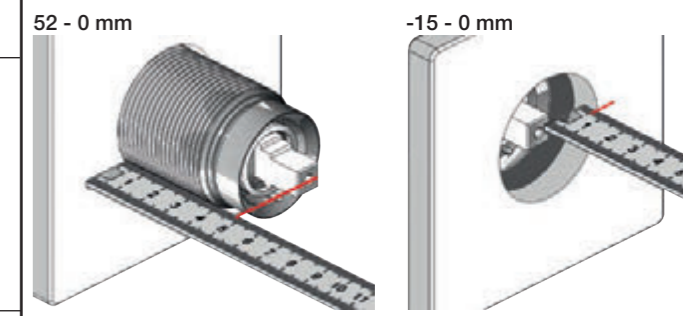

Data, 3 Bar/43.5 Psi:

	l/min.	Gal/min.
100:	18,3	4.8
400V:	15,6	4.1
2100:	25,2	6.7
2400V:	22,2	5.9

Max. 65°C, 150°F

Max.: 10 Bar/145 psi

DE: Bitte separat beiliegende Anleitung für die Schalldämpfer VR1249 beachten

Extension Verlängerung	Forlængerdele Förlängning	Verlængstücken Modification
100/200/300/400	VR1264	VR1400 VR2019
Tiles:	3 - 15 mm Std.	Std. Std.
Fliesen:	15 - 25 mm +10	+10 +10
Fliser:	25 - 35 mm +20	+20 +20
Tegels:	35 - 45 mm +30	+30 +30
Carreaux:	45 - 55 mm +40	+40 +40
	55 - 65 mm +50	+50 +50

2100/2200/2300/2400	VR2250	VR1400	VR2019
Tiles:	3 - 15 mm Std.	Std.	Std.
Fliesen:	15 - 25 mm +10	+10	+10
Fliser:	25 - 35 mm +20	+20	+20
Tegels:	35 - 45 mm +30	+30	+30
Carreaux:	45 - 55 mm +40	+40	+40
	55 - 65 mm +50	+50	+50

Extension, retrofit
Verlängerung, nachträglicher Einbau
Forlængerdele, eftermontering
Förlängning, eftermontering
Aanpassing na montage
Modification après installation