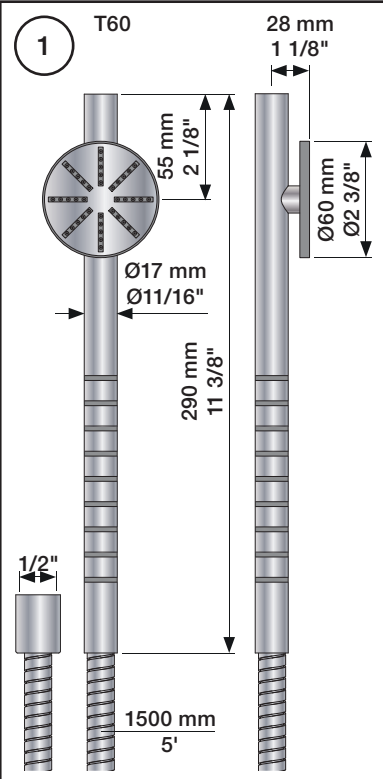

Fitting instruction
 Montageanleitung
 Monteringsvejledning
 Monteringsvægledning
 Montage hanleiding
 Manuel de montage

Data	Bar:	1	2	3	4	5
T60	(l/min) (Gal/min)	6.9 1.8	9.8 2.6	12 3.2	14 3.7	15 4.1
	Max. 65°C. 150°F					

USA:
 Max. flow rate:
 2 Gal/min

Service - VR556

VOLA 100, 100X, 200, 200V, 300
 VOLA 400DV, 400, 400V, 400N, 400NV, 400T
 VOLA 400TV, 400F, 400FV, 400R, 400RV
 VOLA 2100, 2100X, 2200, 2200V, 2300, 2400
 VOLA 2400V, 2400N, 2400NV, 2400T, 2400TV
 VOLA 2400F, 2400FV, 2400R, 2400RV

Fitting instruction
 Montageanleitung
 Monteringsvejledning

Monteringsvægledning
 Montage hanledning
 Manuel de montage

www.vola.com
 100-2100_V11 40999996

Data, 3 Bar/43.5 Psi:

	l/min.	Gal/min.
100:	18,3	4.8
400V:	15,6	4.1
2100:	25,2	6.7
2400V:	22,2	5.9

2100/2200/2300/2400	VR2250	VR1400	VR2019
35 - 47 mm	Std.	Std.	Std.
25 - 35 mm	+10	+10	+10
15 - 25 mm	+20	+20	+20
5 - 15 mm	+30	+30	+30
-5 - 5 mm	+40	+40	+40
-15 - -5 mm	+50	+50	+50

	L	L1	L2	L3	L4	L5	H	H1
A			129 mm 5"			-		120 mm 4 3/4"
B	395 mm 15 1/2"	260 mm 10"	207 mm 8 1/8"			-		-
C			234 mm 9 1/4"	54 mm 2 1/8"	78 mm 3 1/16"			-
D			168 mm 6 5/8"					175 mm 6 7/8"
E	490 mm 19 1/2"	355 mm 14"	139 mm 5 1/2"			78 mm 3 1/16"		120 mm 4 3/4"
F	570 mm 23"	435 mm 17"				156 mm 6 1/8"		