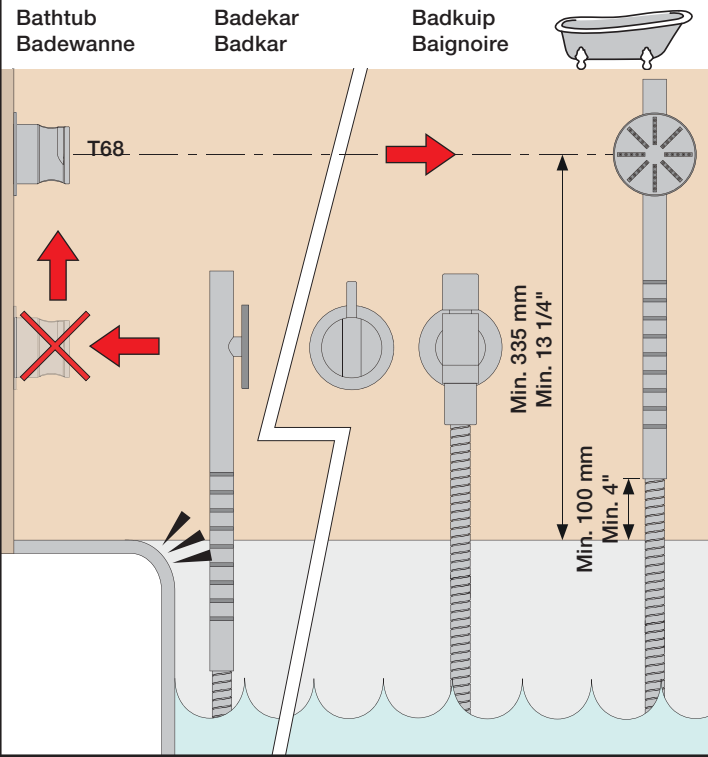

Fitting instruction
 Montageanleitung
 Monteringsvejledning
 Monteringsvægledning
 Montage hanleiding
 Manuel de montage

Data	Bar:	1	2	3	4	5
T60	(l/min) (Gal/min)	6.9 1.8	9.8 2.6	12 3.2	14 3.7	15 4.1
	Max. 65°C. 150°F					

USA:
 Max. flow rate:
 2 Gal/min

Service - VR556

VOLA 100, 100X, 200, 200V, 300
 VOLA 400DV, 400, 400V, 400N, 400NV, 400T
 VOLA 400TV, 400F, 400FV, 400R, 400RV
 VOLA 2100, 2100X, 2200, 2200V, 2300, 2400
 VOLA 2400V, 2400N, 2400NV, 2400T, 2400TV
 VOLA 2400F, 2400FV, 2400R, 2400RV