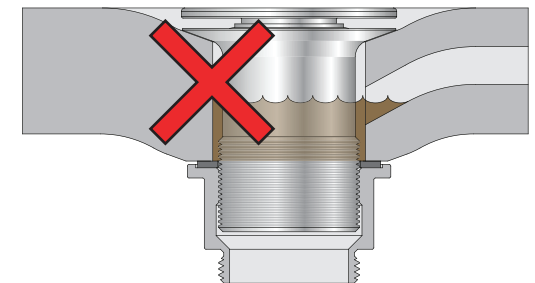

VOLA A62, A63, A63F
VOLA VR1795

Fitting instruction
Montageanleitung
Monteringsvejledning
Monteringsvægledning
Montage hanleiding
Manuel de montage

A62

A63, A63F

A63F

VR1795

VR1795 & A63:

VR1795 & A62:

A62:

A63: