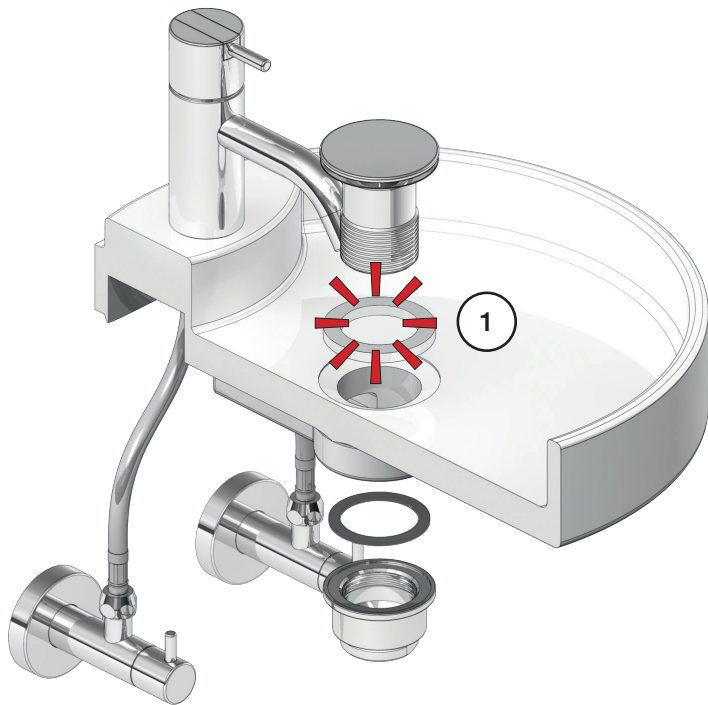

A62

1

Plumbers putty
Installationskit
Sanitetskit

Sanitetskit
loodgieters mastiek
Mastic sanitaire

2

Operating
Bedienung
Betjening
Not/Nicht/Ikke/Inte/Niet/Pas: A63F

Bruk
Bedienung
Fonctionnement

A63, A63F

3