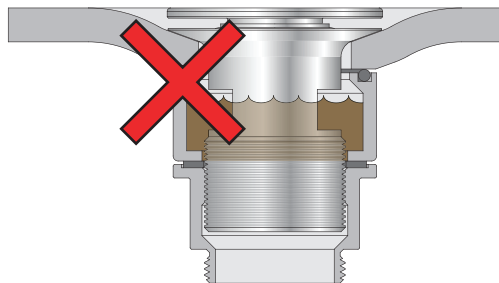

VOLA A62, A63, A63F
VOLA VR1795

Fitting instruction
Montageanleitung
Monteringsvejledning
Monteringsvægledning
Montage hanleiding
Manuel de montage

A62

A63, A63F

A63F

VR1795

VR1795 & A63:

VR1795 & A62: