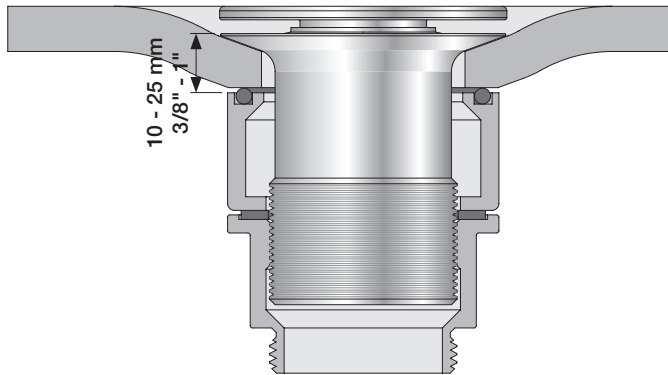

VOLA A62, A63, A63F
VOLA VR1795

Fitting instruction
Montageanleitung
Monteringsvejledning
Monteringsvægledning
Montage hanleiding
Manuel de montage

A62

A63, A63F

A63F

VR1795

VR1795 & A63:

VR1795 & A62: