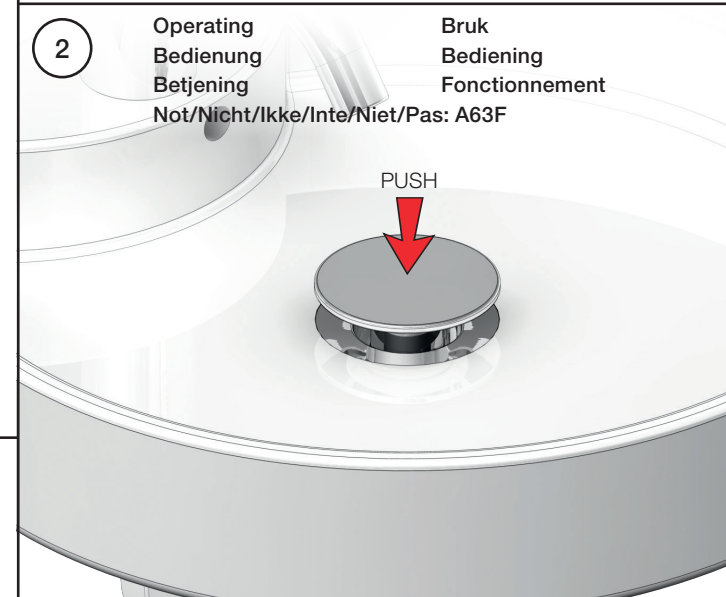

1

Plumbers putty
Installationskit
Sanitetskit

Sanitetskit
loodgieters mastiek
Mastic sanitaire

2

Operating
Bedienung
Betjening
Not/Nicht/Ikke/Inte/Niet/Pas: A63F

Bruk
Bedienung
Fonctionnement