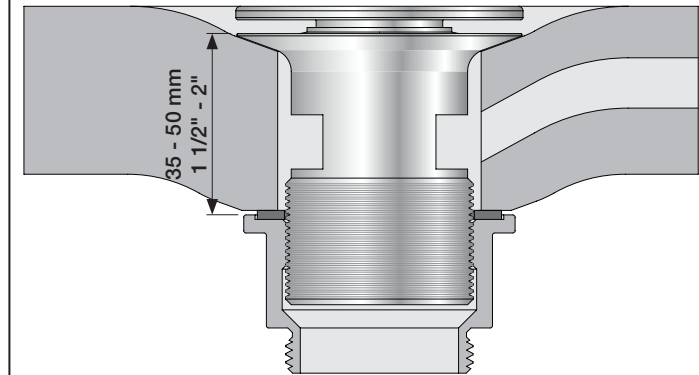

VOLA A62, A63, A63F
VOLA VR1795

Fitting instruction
Montageanleitung
Monteringsvejledning
Monteringsvægledning
Montage hanleiding
Manuel de montage

A62

A63, A63F

A63F

VR1795

VR1795 & A63:

VR1795 & A62:

A62:

A63: