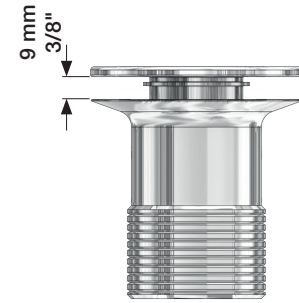

VOLA A62, A63, A63F
VOLA VR1795

Fitting instruction
Montageanleitung
Monteringsvejledning
Monteringsvægledning
Montage hanleiding
Manuel de montage

A62

A63, A63F

A63F

VR1795

VR1795 & A63:

VR1795 & A62: