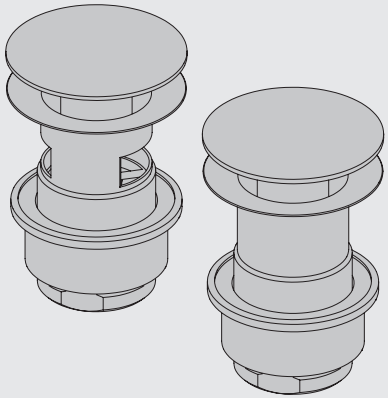

VOLA A62, A63, A63F
VOLA VR1795

Fitting instruction
Montageanleitung
Monteringsvejledning
Monteringsvægledning
Montage hanleiding
Manuel de montage

A62

A63, A63F

A63F

VR1795

VR1795 & A63:

VR1795 & A62: