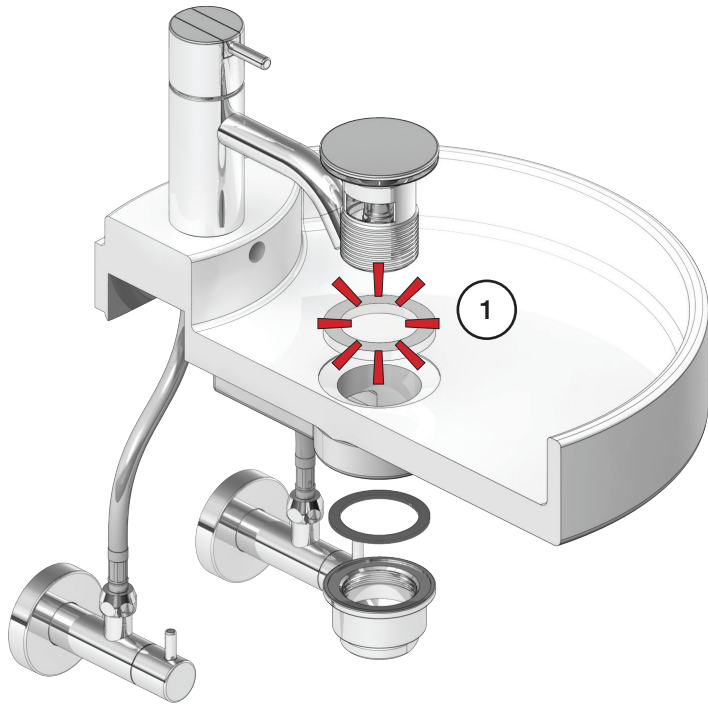

VOLA A62, A63, A63F
VOLA VR1795

Fitting instruction
Montageanleitung
Monteringsvejledning
Monteringsvægledning
Montage hanleiding
Manuel de montage

A62

A63, A63F

A63F

VR1795

VR1795 & A63:

VR1795 & A62:

A62:

A63:

A62

1

Plumbers putty
Installationskit
Sanitetskit

Sanitetskit
loodgieters mastiek
Mastic sanitaire

2

Operating
Bedienung
Betjening
Not/Nicht/Ikke/Inte/Niet/Pas: A63F