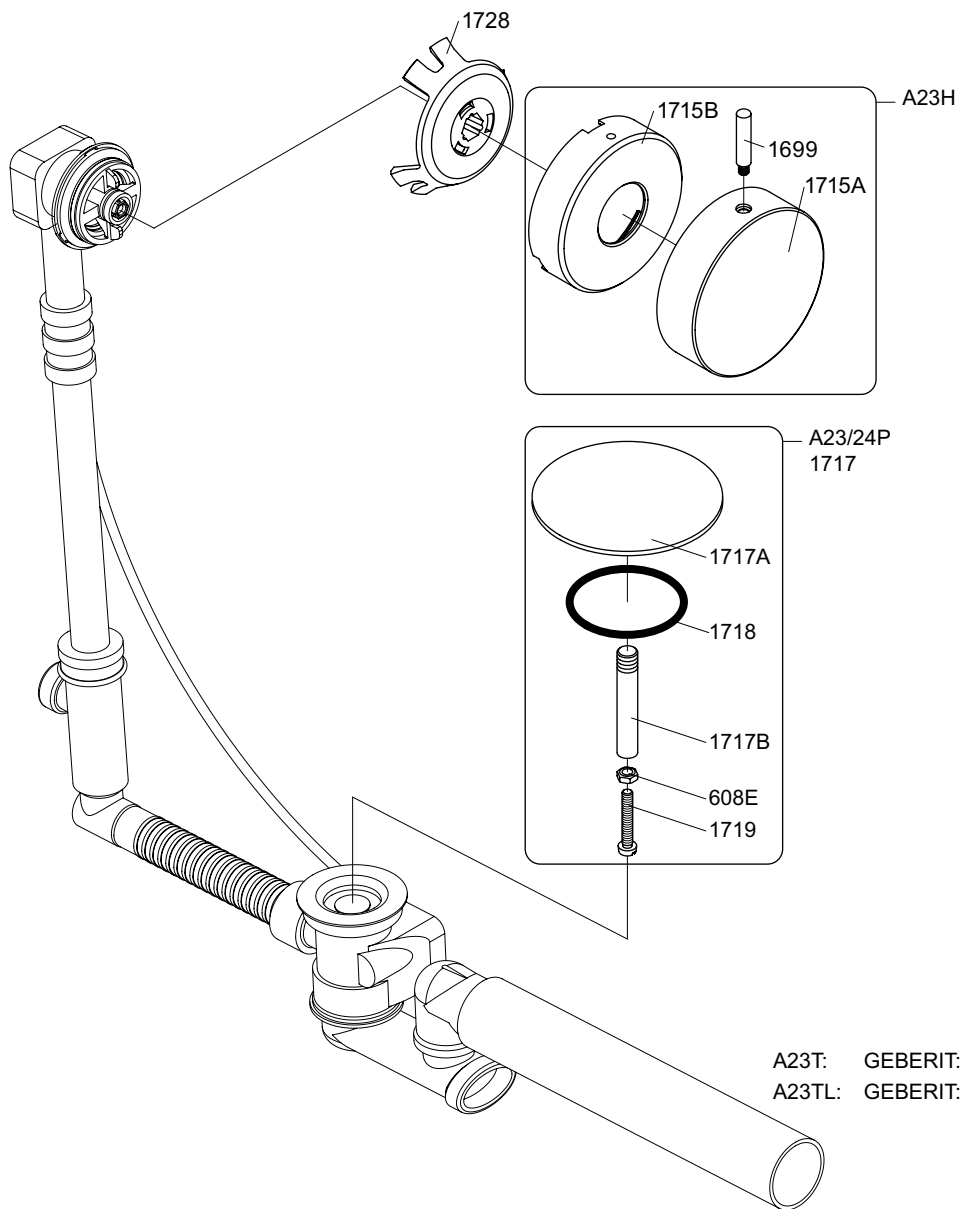

A23T: GEBERIT: 150.501.00.1

A23TL: GEBERIT: 150.505.00.1

A23H: VR1699, VR1715A, VR1715B
A23/24P: VR608E, VR1717A, VR1717B, VR1718, VR1719

vola
Lunavej 2
DK-8700 Horsens
Tlf : + 45 7023 5500
Fax: + 45 7023 5511
sales@vola.com
www.vola.com

VOLA A23

Date
Jun. 12

Rev.
1

Sheet
SB 85