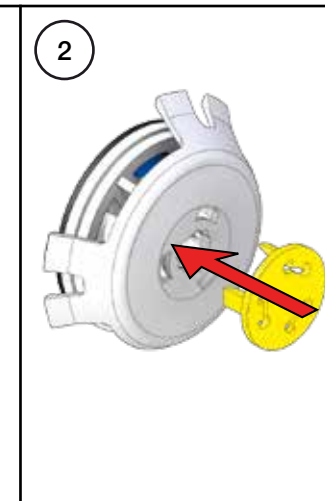

VOLA A23, A24

Fitting instruction
 Montageanleitung
 Monteringsvejledning
 Monteringsvægledning
 Montage hanleiding
 Manuel de montage

8

EN1717 Pipe interrupter
Rohrunterbrecher
Rørafbryder Röravbrytare
Buisonderbreker
Disconnecteur à encastrer