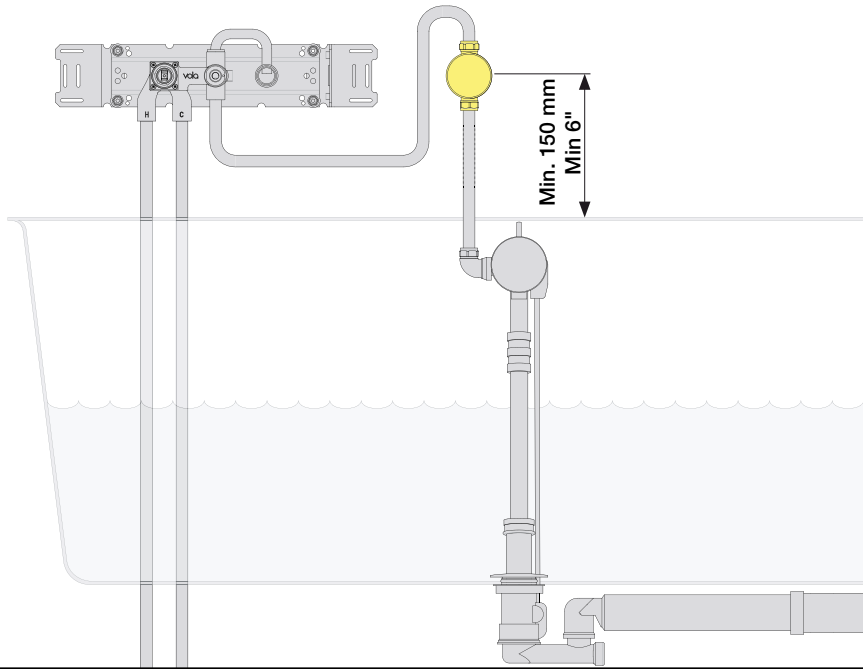

8

EN1717 Pipe interrupter
Rohrunterbrecher
Rørafbryder Röravbrytare
Buisonderbreker
Disconnecteur à encastrer

Not included.
Nicht enthalten.
Ikke inkludert. Ingår inte.
Niet meegeleverd.
Non inclus.