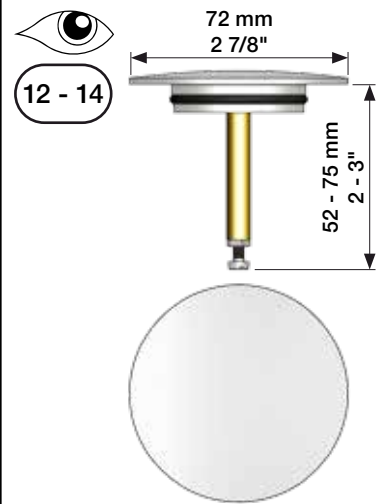

VOLA A23, A24

Fitting instruction
 Montageanleitung
 Monteringsvejledning
 Monteringsvægledning
 Montage hanleiding
 Manuel de montage

8

EN1717 Pipe interrupter
Rohrunterbrecher
Rørafbryder Röravbrytare
Buisonderbreker
Disconnecteur à encastrer