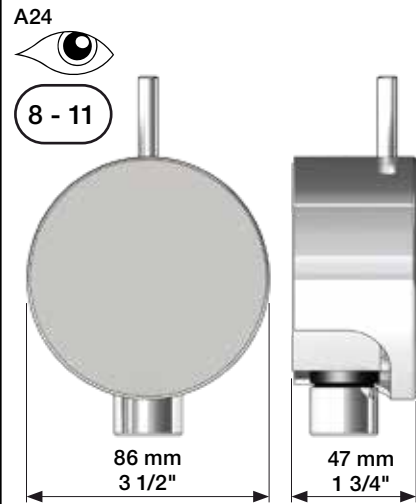

VOLA A23, A24

Fitting instruction
 Montageanleitung
 Monteringsvejledning
 Monteringsvægledning
 Montage hanleiding
 Manuel de montage

8

EN1717 Pipe interrupter
Rohrunterbrecher
Rørafbryder Röravbrytare
Buisonderbreker
Disconnecteur à encastrer