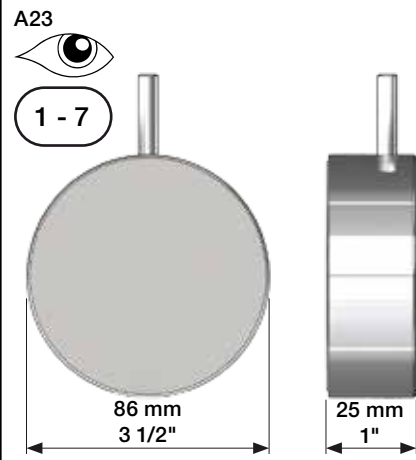

VOLA A23, A24

Fitting instruction
 Montageanleitung
 Monteringsvejledning
 Monteringsvægledning
 Montage hanleiding
 Manuel de montage

8

EN1717 Pipe interrupter
Rohrunterbrecher
Rørafbryder Röravbrytare
Buisonderbreker
Disconnecteur à encastrer