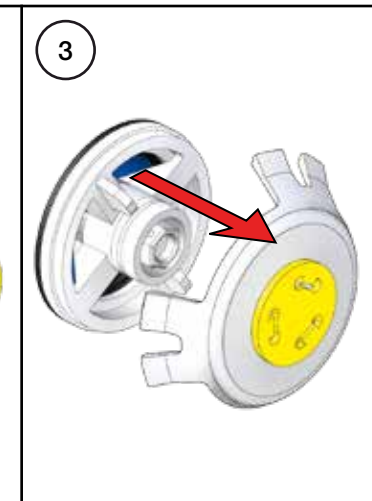

VOLA A23, A24

Fitting instruction
 Montageanleitung
 Monteringsvejledning
 Monteringsvægledning
 Montage hanleiding
 Manuel de montage

8

EN1717 Pipe interrupter
Rohrunterbrecher
Rørafbryder Röravbrytare
Buisonderbreker
Disconnecteur à encastrer