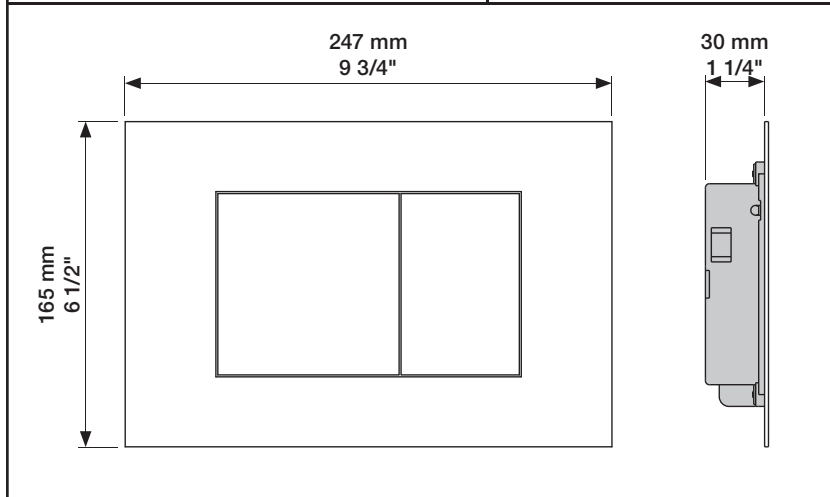

VOLA A85

Fitting instruction
 Montageanleitung
 Monteringsvejledning
 Monteringsvægledning
 Montage hanleiding
 Manuel de montage

Necessary parts
 Notwendige Teile
 Nødvendige dele
 Nödvändiga delar
 Benodigde onderdelen
 Les pièces nécessaires

GEBERIT SIGMA (UP320)

Extension
 Verlängerung
 Forlængerdele
 Förlängning
 Verlengstukken
 Modification

GEBERIT: 240.058.00.1

5

6

7

8

9