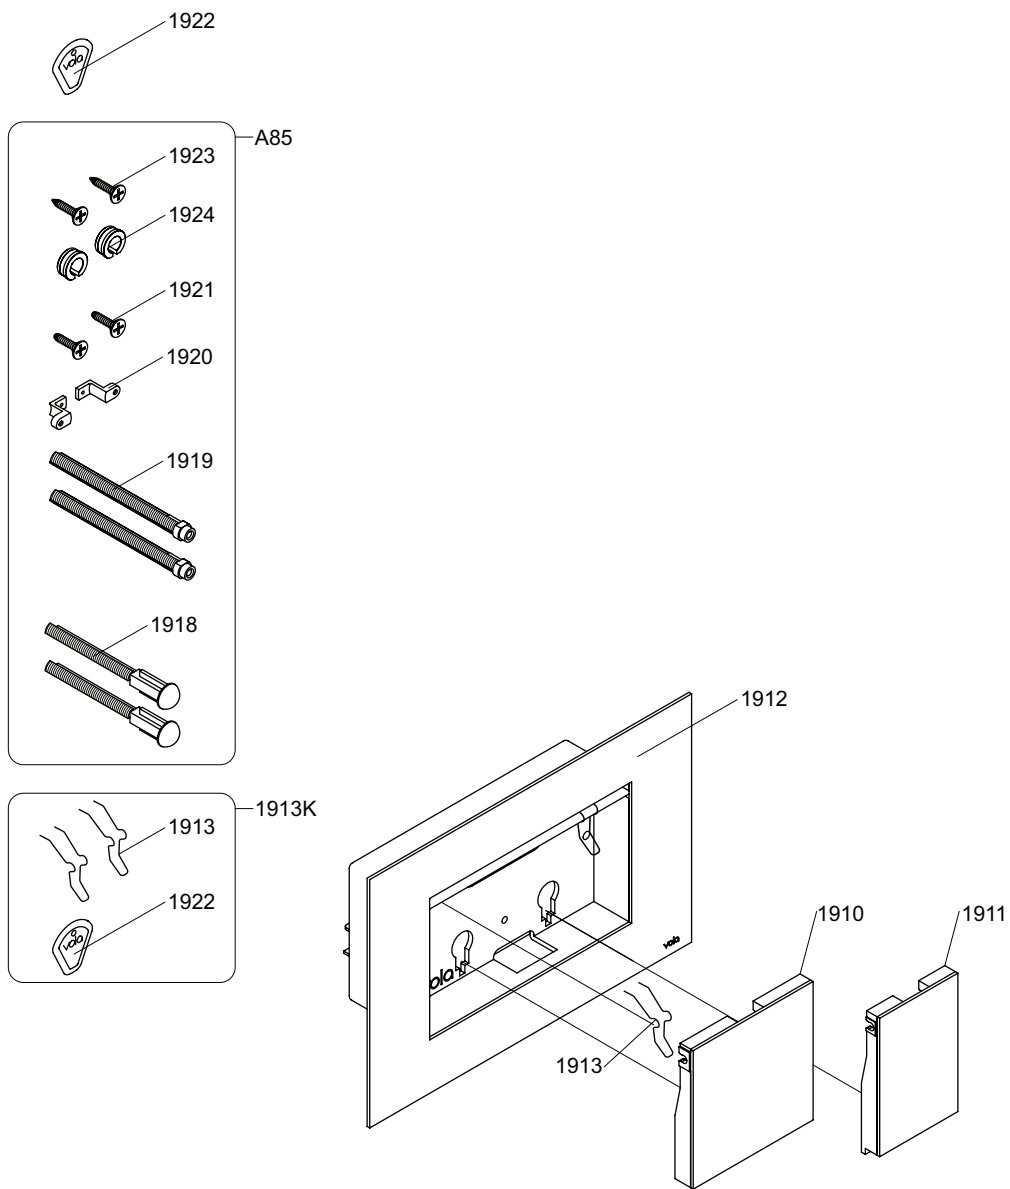

VOLA A85

Fitting instruction
 Montageanleitung
 Monteringsvejledning
 Monteringsvægledning
 Montage hanleiding
 Manuel de montage

Necessary parts
 Notwendige Teile
 Nødvendige dele
 Nödvändiga delar
 Benodigde onderdelen
 Les pièces nécessaires

GEBERIT SIGMA (UP320)

Extension
 Verlängerung
 Forlængerdele
 Förlängning
 Verlengstukken
 Modification

GEBERIT: 240.058.00.1

5

6

7

8

9