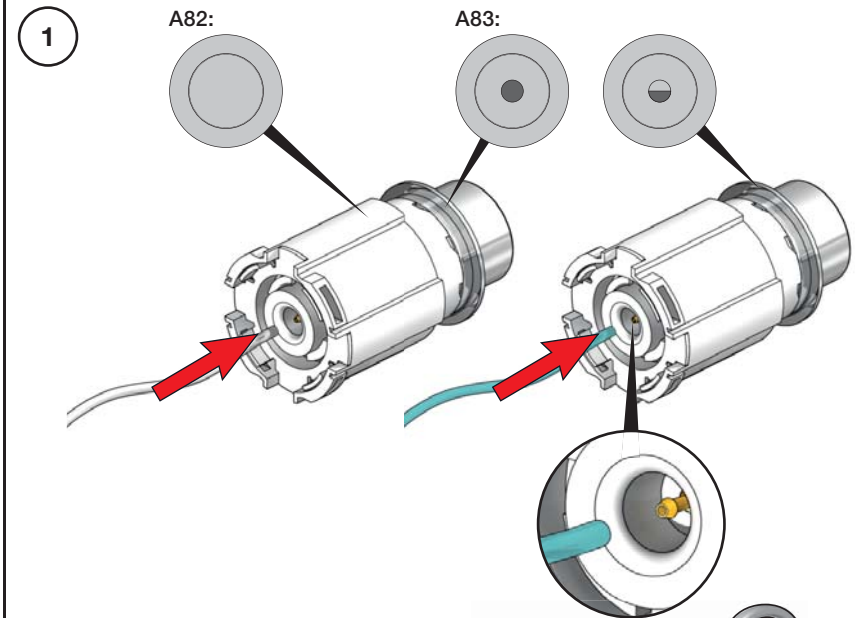

Delar som ingår
 Delen inklusief
 Pièces incluses

A82 & A82US: x1
 A83 & A83US: x2

A82: x1 (Ifö Sign)
 A83: x2 (Ifö Sign)

A82: x1
 L = 2m

A83: x1
 L = 2m

A82: x1
 GEBERIT, 240.573.00.1

A83: x1
 GEBERIT, 240.574.00.1

A82US: x1
 GEBERIT, 964.501.00.0

A82:

A83:

2

A82 & A83: Ifö

Ifö Sign Installation kit:

Not included
Nicht im Lieferumfang enthalten
Ikke inkluderet

Ingår inte i paketet
Niet inbegrepen in het pakket
pas inclus dans le forfait