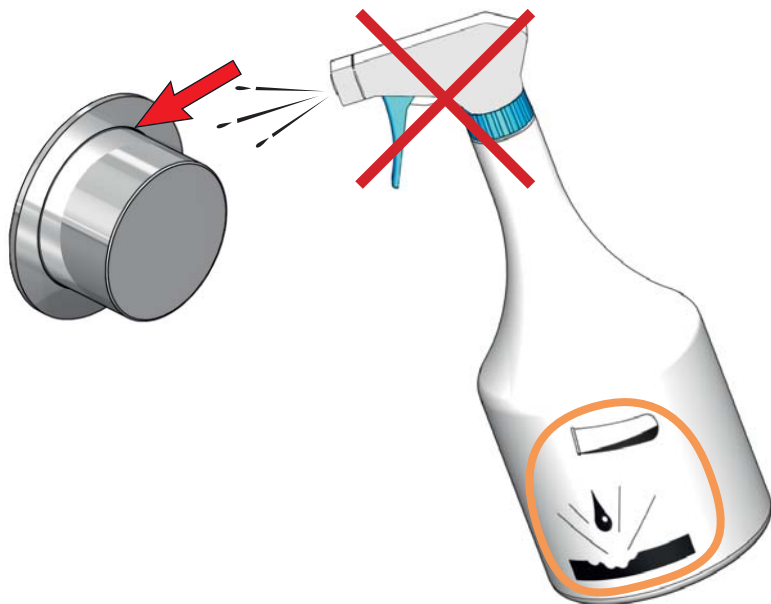

Recommended Cistern
 Empfohlene Spülkasten
 Anbefalet cisterne

Rekommenderad cisterne
 Aanbevolen reservoir
 Cisterne recommandée

GEBERIT:

- OMEGA (UP200)
- Delta
- Kappa
- Sigma

Ifö Sign

Parts included
 Teile mitgeliefert
 Medfølgende dele

A82US: x1
 GEBERIT, 964.501.00.0

A82:

A83:

2

A82 & A83: Ifö

Ifö Sign Installation kit:

Not included
Nicht im Lieferumfang enthalten
Ikke inkluderet

Ingår inte i paketet
Niet inbegrepen in het pakket
pas inclus dans le forfait