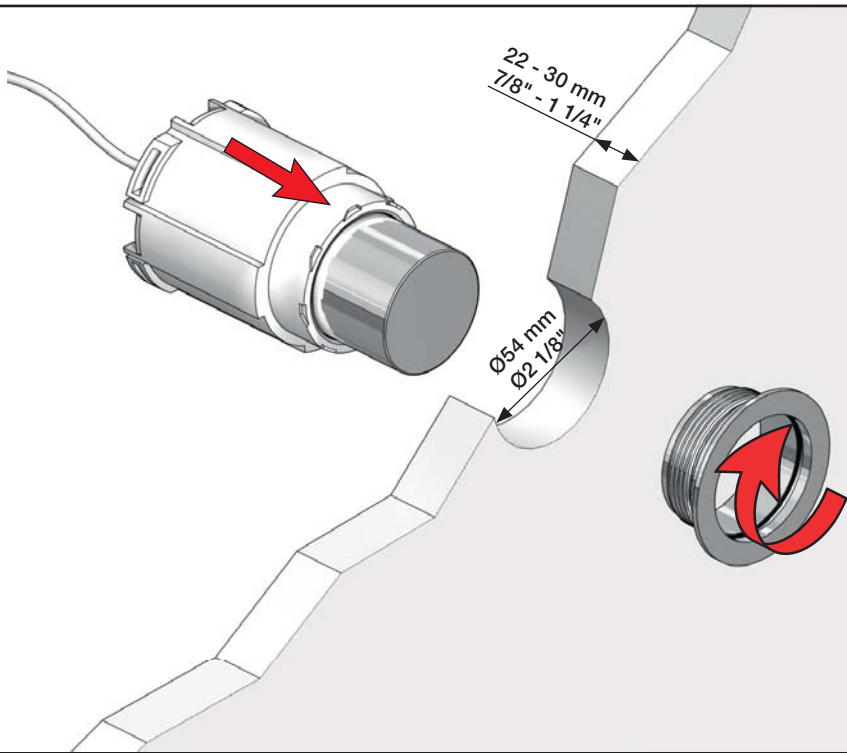

Delar som ingår
 Delen inklusief
 Pièces incluses

A82 & A82US: x1
 A83 & A83US: x2

A82: x1 (Ifö Sign)
 A83: x2 (Ifö Sign)

A82: x1
 L = 2m

A83: x1
 L = 2m

A82: x1
 GEBERIT, 240.573.00.1

A83: x1
 GEBERIT, 240.574.00.1

A82US: x1
 GEBERIT, 964.501.00.0

A82:

A83:

2

A82 & A83: Ifö

Ifö Sign Installation kit:

Not included
Nicht im Lieferumfang enthalten
Ikke inkluderet

Ingår inte i paketet
Niet inbegrepen in het pakket
pas inclus dans le forfait