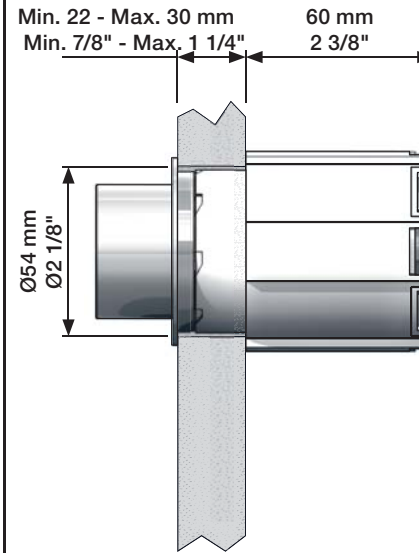

Delar som ingår
 Delen inklusief
 Pièces incluses

A82 & A82US: x1
 A83 & A83US: x2

A82: x1 (Ifö Sign)
 A83: x2 (Ifö Sign)

A82: x1
 L = 2m

A83: x1
 L = 2m

A82: x1
 GEBERIT, 240.573.00.1

A83: x1
 GEBERIT, 240.574.00.1

A82US: x1
 GEBERIT, 964.501.00.0

A82:

A83:

2

A82 & A83: Ifö

Ifö Sign Installation kit:

Not included
Nicht im Lieferumfang enthalten
Ikke inkluderet

Ingår inte i paketet
Niet inbegrepen in het pakket
pas inclus dans le forfait