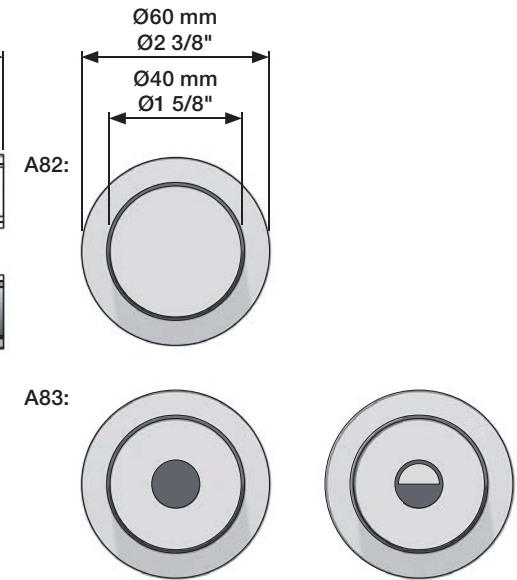

Delar som ingår  
 Delen inklusief  
 Pièces incluses

A82 & A82US: x1  
 A83 & A83US: x2

A82: x1 (Ifö Sign)  
 A83: x2 (Ifö Sign)

A82: x1  
 L = 2m

A83: x1  
 L = 2m

A82: x1  
 GEBERIT, 240.573.00.1

A83: x1  
 GEBERIT, 240.574.00.1

A82US: x1  
 GEBERIT, 964.501.00.0

2

A82 & A83: Ifö

Ifö Sign Installation kit:

Not included  
Nicht im Lieferumfang enthalten  
Ikke inkluderet

Ingår inte i paketet  
Niet inbegrepen in het pakket  
pas inclus dans le forfait