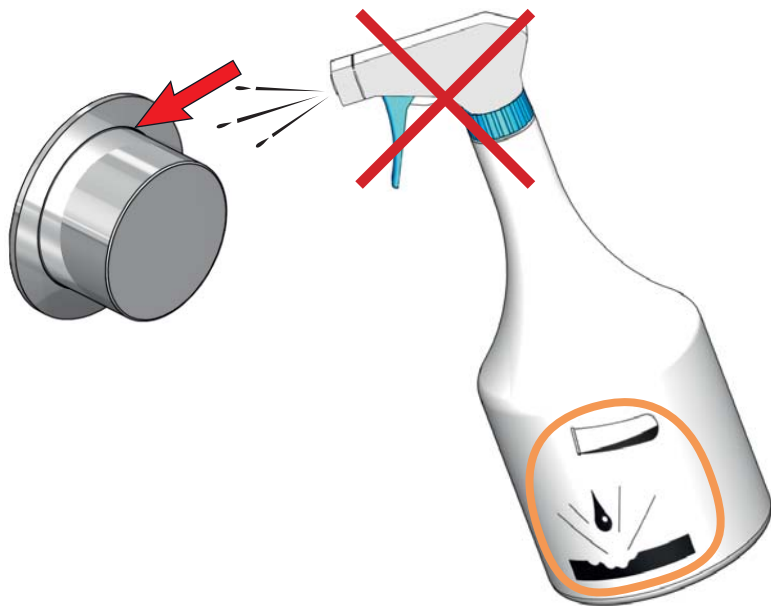

Recommended Cistern  
 Empfohlene Spülkasten  
 Anbefalet cisterne

Rekommenderad cisterne  
 Aanbevolen reservoir  
 Cisterne recommandée

GEBERIT:

- OMEGA (UP200)
- Delta
- Kappa
- Sigma

Ifö Sign

Parts included  
 Teile mitgeliefert  
 Medfølgende dele

Delar som ingår  
 Delen inklusief  
 Pièces incluses

A82 & A82US: x1  
 A83 & A83US: x2

A82: x1 (Ifö Sign)  
 A83: x2 (Ifö Sign)

A82: x1  
 L = 2m

A83: x1  
 L = 2m

A82: x1  
 GEBERIT, 240.573.00.1

A83: x1  
 GEBERIT, 240.574.00.1

A82US: x1  
 GEBERIT, 964.501.00.0

2

A82 & A83: Ifö

Ifö Sign Installation kit:

Not included  
Nicht im Lieferumfang enthalten  
Ikke inkluderet

Ingår inte i paketet  
Niet inbegrepen in het pakket  
pas inclus dans le forfait