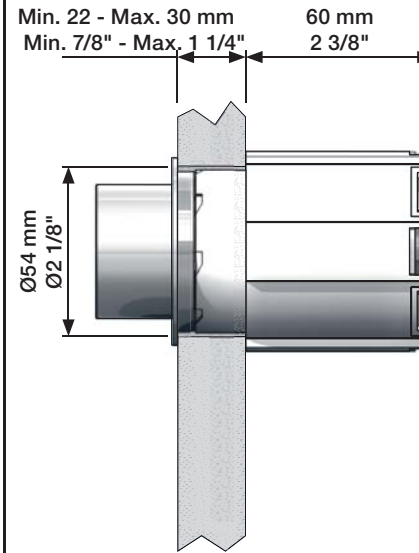

Delar som ingår  
 Delen inklusief  
 Pièces incluses

A82 & A82US: x1  
 A83 & A83US: x2

A82: x1 (Ifö Sign)  
 A83: x2 (Ifö Sign)

A82: x1  
 L = 2m

A83: x1  
 L = 2m

A82: x1  
 GEBERIT, 240.573.00.1

A83: x1  
 GEBERIT, 240.574.00.1

A82US: x1  
 GEBERIT, 964.501.00.0

2

A82 & A83: Ifö

Ifö Sign Installation kit:

Not included  
Nicht im Lieferumfang enthalten  
Ikke inkluderet

Ingår inte i paketet  
Niet inbegrepen in het pakket  
pas inclus dans le forfait