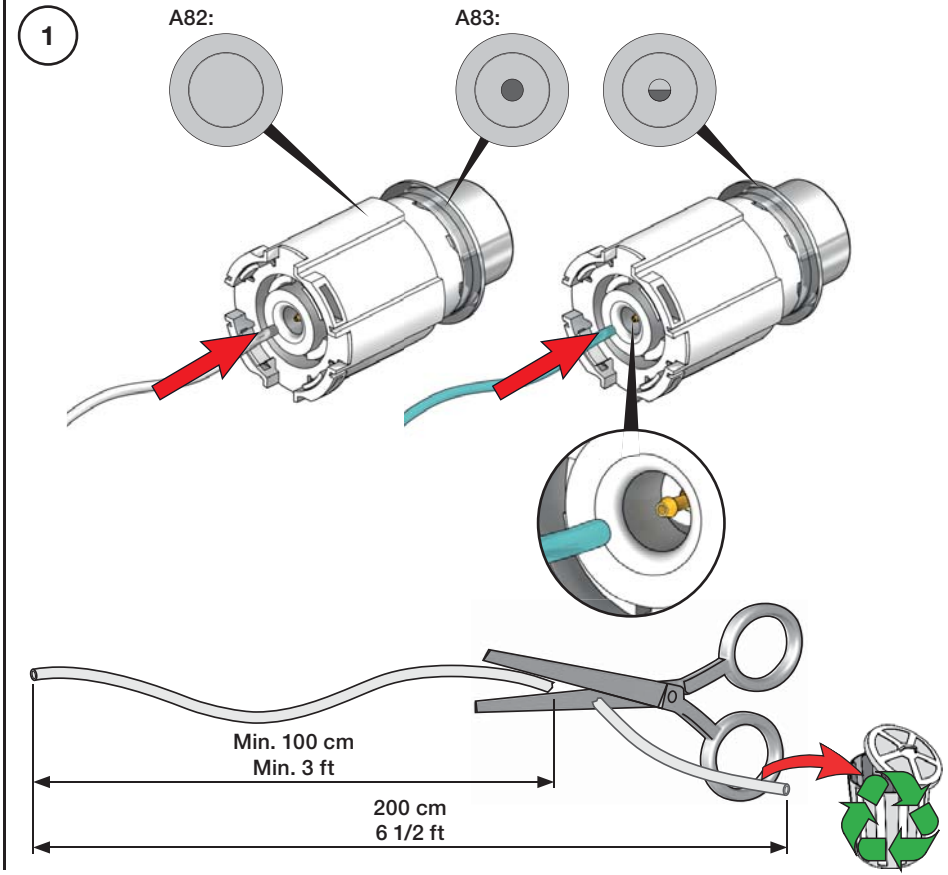

Delar som ingår  
 Delen inklusief  
 Pièces incluses

A82 & A82US: x1  
 A83 & A83US: x2

A82: x1 (Ifö Sign)  
 A83: x2 (Ifö Sign)

A82: x1  
 L = 2m

A83: x1  
 L = 2m

A82: x1  
 GEBERIT, 240.573.00.1

A83: x1  
 GEBERIT, 240.574.00.1

A82US: x1  
 GEBERIT, 964.501.00.0

2

A82 & A83: Ifö

Ifö Sign Installation kit:

Not included  
Nicht im Lieferumfang enthalten  
Ikke inkluderet

Ingår inte i paketet  
Niet inbegrepen in het pakket  
pas inclus dans le forfait