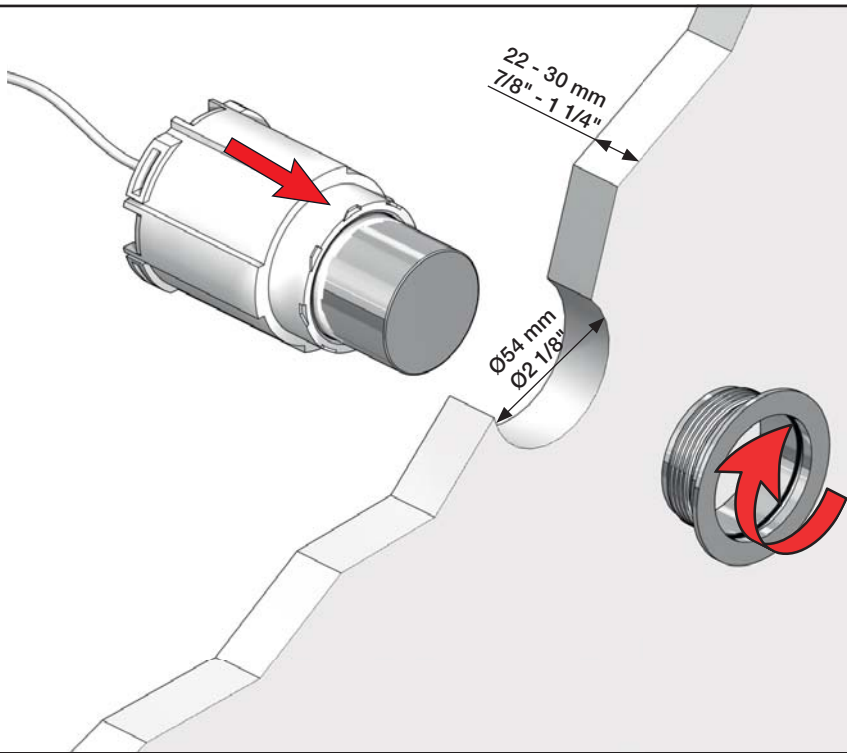

Delar som ingår  
 Delen inklusief  
 Pièces incluses

A82 & A82US: x1  
 A83 & A83US: x2

A82: x1 (Ifö Sign)  
 A83: x2 (Ifö Sign)

A82: x1  
 L = 2m

A83: x1  
 L = 2m

A82: x1  
 GEBERIT, 240.573.00.1

A83: x1  
 GEBERIT, 240.574.00.1

A82US: x1  
 GEBERIT, 964.501.00.0

2

A82 & A83: Ifö

Ifö Sign Installation kit:

Not included  
Nicht im Lieferumfang enthalten  
Ikke inkluderet

Ingår inte i paketet  
Niet inbegrepen in het pakket  
pas inclus dans le forfait