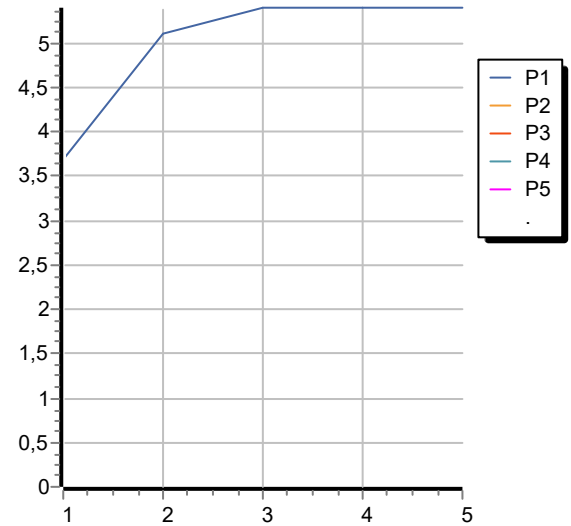

## GILL

ZGL707

Portate / Flowrates (lt/min)

| PRESSIONE<br>PRESSURE | 1 BAR | 2 BAR | 3 BAR | 4 BAR | 5 BAR |
|-----------------------|-------|-------|-------|-------|-------|
| P1<br>LAVABO<br>BASIN | 3,7   | 5,1   | 5,4   | 5,4   | 5,4   |
| P2                    |       |       |       |       |       |
| P3                    |       |       |       |       |       |
| P4                    |       |       |       |       |       |
| P5                    |       |       |       |       |       |