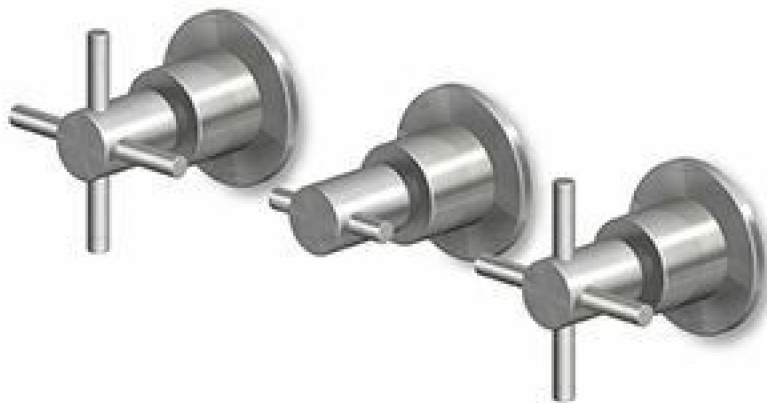

Marchio / Brand ZUCCHETTI

Classe / Class INOX

HELM

ZHM695.X

Gruppo incasso vasca-doccia. / 3 hole built-in bath-shower mixer.

Gruppo incasso vasca-doccia a 3 fori, in acciaio inox AISI 316L, con deviatore a 2 vie.

3 hole built-in bath-shower mixer in AISI 316L stainless steel, with 2 way diverter.

R99508

Parte incasso. / Built-in part.

Finiture / Finishes

X

Acciaio inox spazzolato /
Brushed stainless steel

HELM

ZHM695.X

Disegno Complessivo / Overall Drawing

HELM

ZHM695.X Portate / Flowrates (lt/min)

PRESSIONE PRESSURE	1 BAR	2 BAR	3 BAR	4 BAR	5 BAR
DEVIATORE	10,5	15,3	19	21,6	24
P1					
P2					
P3					
P4					
P5					

HELM

ZHM695.X Pesì e Misure / Weights and Sizes

Peso (Kg) Weight (lb)	1,72 (Kg)	3,79 (lb)
Volume test (dc3) - (in3)	7,43 (dc3)	453,41 (in3)
h (mm) - (in)	90,00 (mm)	3,54 (in)
L1 (mm) - (in)	250,00 (mm)	9,84 (in)
L2 (mm) - (in)	333,00 (mm)	13,11 (in)