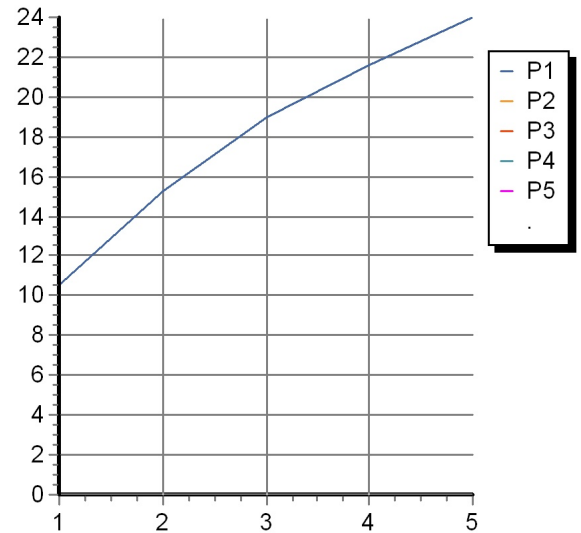

Disegno Complessivo / Overall Drawing

HELM

ZHM695.X Portate / Flowrates (lt/min)

PRESSIONE PRESSURE	1 BAR	2 BAR	3 BAR	4 BAR	5 BAR
DEVIATORE	10,5	15,3	19	21,6	24
P1					
P2					
P3					
P4					
P5					

HELM

ZHM695.X Pesì e Misure / Weights and Sizes

Peso (Kg) Weight (lb)	1,72 (Kg)	3,79 (lb)
Volume test (dc3) - (in3)	7,43 (dc3)	453,41 (in3)
h (mm) - (in)	90,00 (mm)	3,54 (in)
L1 (mm) - (in)	250,00 (mm)	9,84 (in)
L2 (mm) - (in)	333,00 (mm)	13,11 (in)