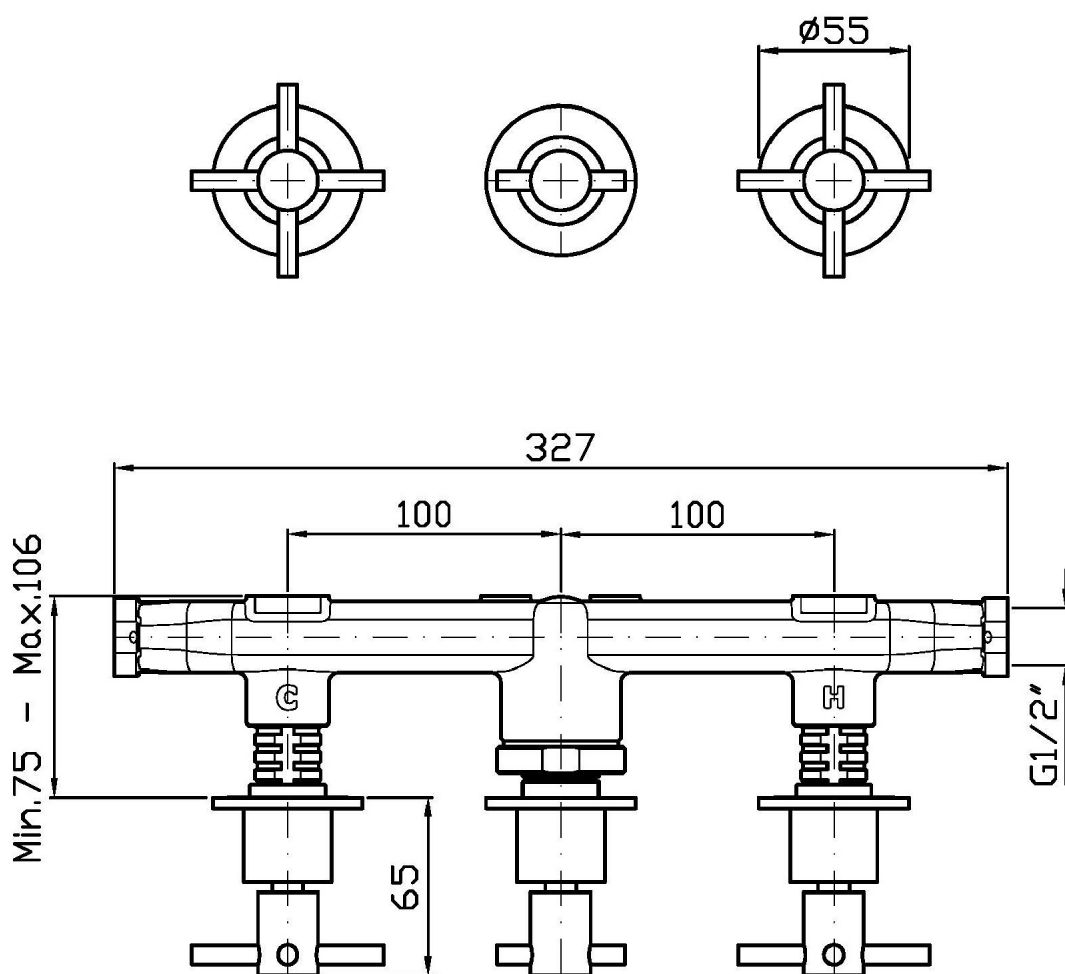

Marchio / Brand ZUCCHETTI

Classe / Class INOX

HELM

ZHM695.X

Gruppo incasso vasca-doccia. / 3 hole built-in bath-shower mixer.

Gruppo incasso vasca-doccia a 3 fori, in acciaio inox AISI 316L, con deviatore a 2 vie.

3 hole built-in bath-shower mixer in AISI 316L stainless steel, with 2 way diverter.

R99508

Parte incasso. / Built-in part.

Finiture / Finishes

X

Acciaio inox spazzolato /
Brushed stainless steel

HELM

ZHM695.X

Disegno Complessivo / Overall Drawing

HELM

ZHM695.X Portate / Flowrates (lt/min)

PRESSIONE PRESSURE	1 BAR	2 BAR	3 BAR	4 BAR	5 BAR
DEVIATORE	10,5	15,3	19	21,6	24
P1					
P2					
P3					
P4					
P5					

HELM

ZHM695.X Pesì e Misure / Weights and Sizes

Peso (Kg) Weight (lb)	1,72 (Kg)	3,79 (lb)
Volume test (dc3) - (in3)	7,43 (dc3)	453,41 (in3)
h (mm) - (in)	90,00 (mm)	3,54 (in)
L1 (mm) - (in)	250,00 (mm)	9,84 (in)
L2 (mm) - (in)	333,00 (mm)	13,11 (in)