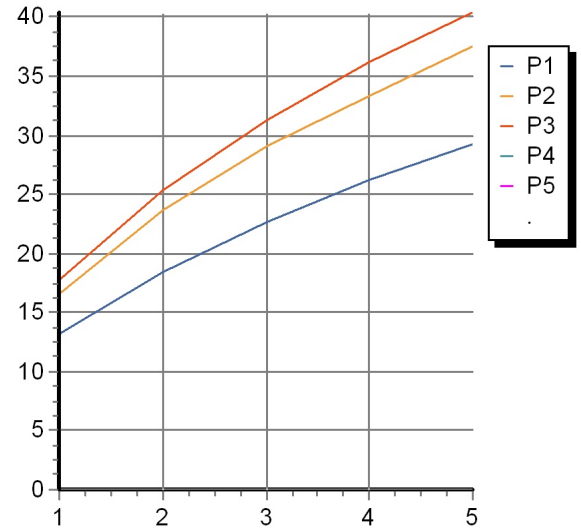

HELM

ZHL661.X

Termostatico incasso doccia con 3 rubinetti d'arresto. / Built-in thermostatic shower mixer with 3 stop valves.

Termostatico incasso doccia da 1/2", in acciaio inox AISI 316L, con 3 rubinetti d'arresto.

HELM

ZHL661.X

Disegno Complessivo / Overall Drawing

HELM

ZHL661.X Portate / Flowrates (lt/min)

PRESSIONE PRESSURE	1 BAR	2 BAR	3 BAR	4 BAR	5 BAR
1 RUBINETTO APERTO <i>P1</i>	13,2	18,4	22,7	26,2	29,2
2 RUBINETTO APERTI 2 TAPS OPENED <i>P2</i>	16,5	23,6	29	33,3	37,6
3 RUBINETTO APERTI 3 TAPS OPENED <i>P3</i>	17,7	25,3	31,3	36,2	40,4
<i>P4</i>					
<i>P5</i>					

HELM

ZHL661.X Pesì e Misure / Weights and Sizes

Peso (Kg) Weight (lb)	2,50 (Kg)	5,51 (lb)
Volume test (dc3) - (in3)	11,01 (dc3)	671,87 (in3)
h (mm) - (in)	90,00 (mm)	3,54 (in)
L1 (mm) - (in)	335,00 (mm)	13,19 (in)
L2 (mm) - (in)	365,00 (mm)	14,37 (in)