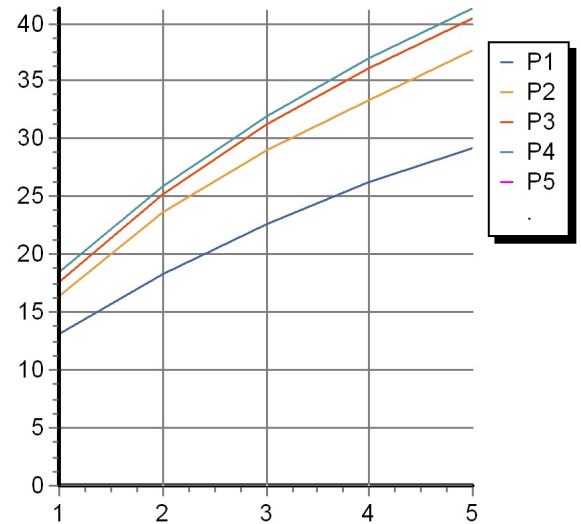

HELM

ZHL662.X

Termostatico incasso doccia con 4 rubinetti d'arresto. / Built-in thermostatic shower mixer with 4 stop valves.

Termostatico incasso doccia da 1/2", in acciaio inox AISI 316L, con 4 rubinetti d'arresto.

HELM

ZHL662.X

Disegno Complessivo / Overall Drawing

HELM

ZHL662.X Portate / Flowrates (lt/min)

PRESSIONE PRESSURE	1 BAR	2 BAR	3 BAR	4 BAR	5 BAR
1 RUBINETTO APERTO <i>P1</i>	13,2	18,4	22,7	26,2	29,2
2 RUBINETTO APERTI 2 TAPS OPENED <i>P2</i>	16,5	23,6	29	33,3	37,6
3 RUBINETTO APERTI 3 TAPS OPENED <i>P3</i>	17,7	25,3	31,3	36,2	40,4
4 RUBINETTO APERTI 4 TAPS OPENED <i>P4</i>	18,5	26	31,9	36,9	41,3
<i>P5</i>					

HELM

ZHL662.X Pesì e Misure / Weights and Sizes

Peso (Kg) Weight (lb)	2,90 (Kg)	6,39 (lb)
Volume test (dc3) - (in3)	15,98 (dc3)	975,16 (in3)
h (mm) - (in)	90,00 (mm)	3,54 (in)
L1 (mm) - (in)	335,00 (mm)	13,19 (in)
L2 (mm) - (in)	530,00 (mm)	20,87 (in)