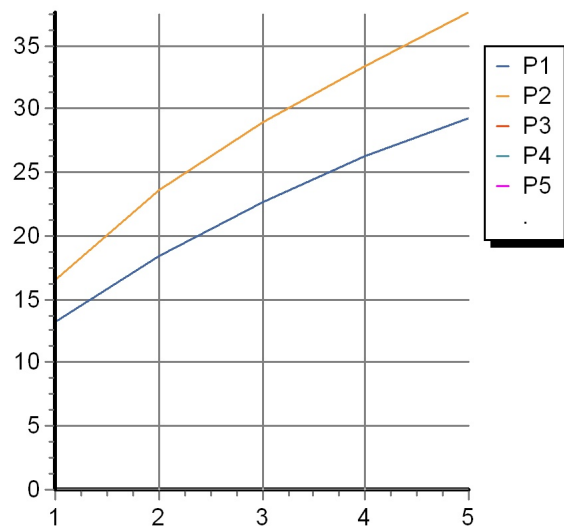

HELM

ZHM660.X Portate / Flowrates (lt/min)

PRESSIONE PRESSURE	1 BAR	2 BAR	3 BAR	4 BAR	5 BAR
1 RUBINETTO APERTO <i>P1</i>	13,2	18,4	22,7	26,2	29,2
2 RUBINETTO APERTI 2 TAPS OPENED <i>P2</i>	16,5	23,6	29	33,3	37,6
<i>P3</i>					
<i>P4</i>					
<i>P5</i>