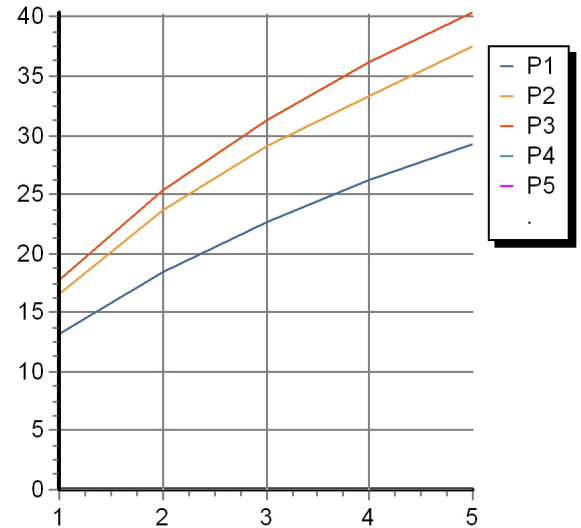

HELM

ZHM661.X

Termostatico incasso doccia con 3 rubinetti d'arresto. / Built-in thermostatic shower mixer with 3 stop valves.

Termostatico incasso doccia da 1/2", in acciaio inox AISI 316L, con 3 rubinetti d'arresto.

HELM

ZHM661.X

Disegno Complessivo / Overall Drawing

HELM

ZHM661.X Portate / Flowrates (lt/min)

PRESSIONE PRESSURE	1 BAR	2 BAR	3 BAR	4 BAR	5 BAR
1 RUBINETTO APERTO <i>P1</i>	13,2	18,4	22,7	26,2	29,2
2 RUBINETTO APERTI 2 TAPS OPENED <i>P2</i>	16,5	23,6	29	33,3	37,6
3 RUBINETTO APERTI 3 TAPS OPENED <i>P3</i>	17,7	25,3	31,3	36,2	40,4
<i>P4</i>					
<i>P5</i>					