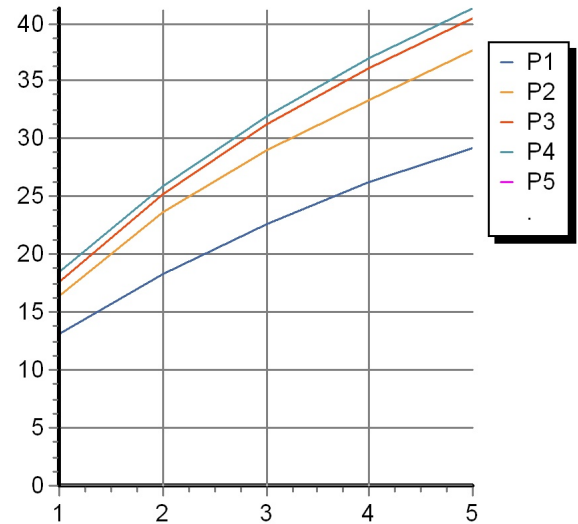

### ZHM662.X Portate / Flowrates (lt/min)

PRESSIONE PRESSURE	1 BAR	2 BAR	3 BAR	4 BAR	5 BAR
1 RUBINETTO APERTO <i>P1</i>	13,2	18,4	22,7	26,2	29,2
2 RUBINETTO APERTI 2 TAPS OPENED <i>P2</i>	16,5	23,6	29	33,3	37,6
3 RUBINETTO APERTI 3 TAPS OPENED <i>P3</i>	17,7	25,3	31,3	36,2	40,4
4 RUBINETTO APERTI 4 TAPS OPENED <i>P4</i>	18,5	26	31,9	36,9	41,3
<i>P5</i>					