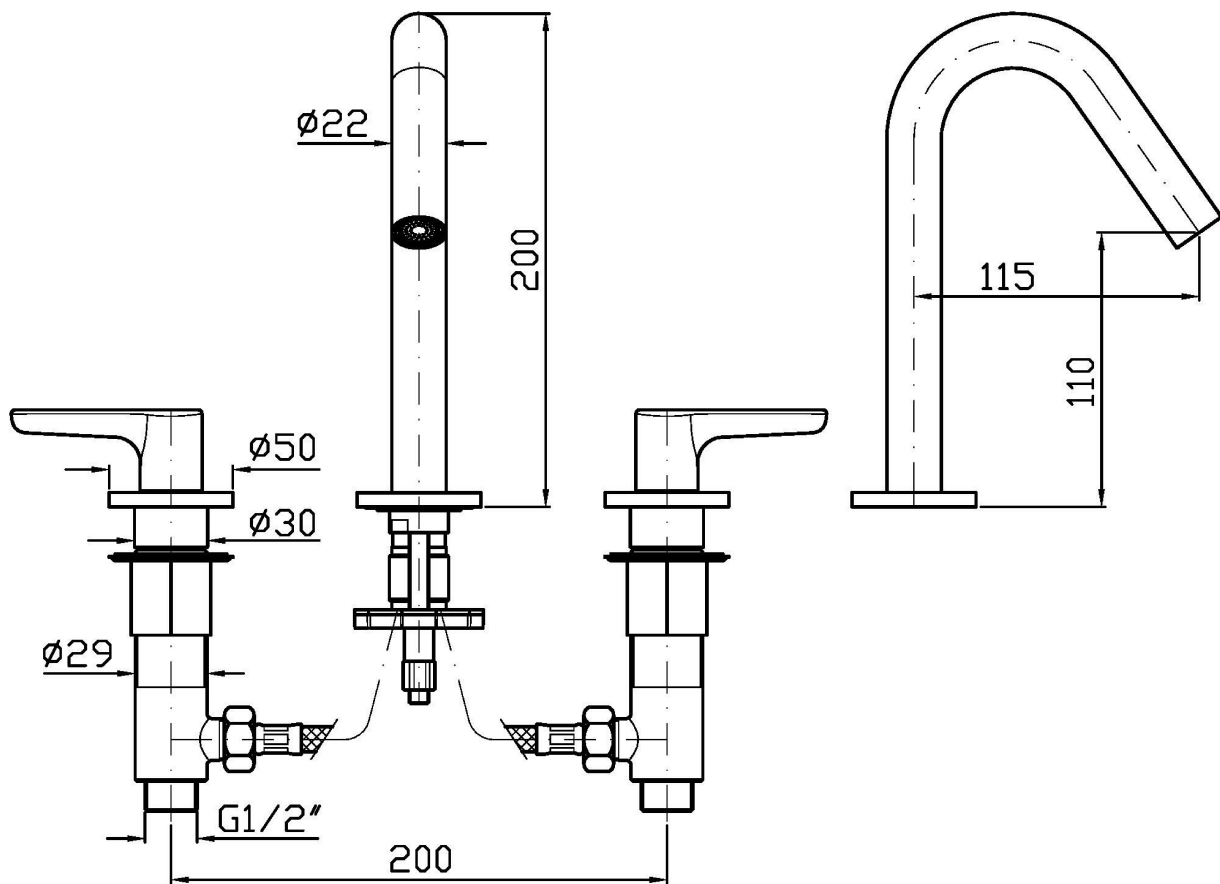

## MEDAMEDA

ZMM5504

Batteria lavabo a 3 fori bocca bassa. / 3 hole basin mixer low spout.

Batteria lavabo a 3 fori bocca bassa con aeratore, flessibili di collegamento, senza scarico.

3 hole basin mixer low spout with aerator, flexible tails, without pop-up waste.

## MEDAMEDA

ZMM5504

Esplosi / Exploded

## MEDAMEDA

ZMM5504 Portate / Flowrates (lt/min)

PRESSIONE PRESSURE	1 BAR	2 BAR	3 BAR	4 BAR	5 BAR
P1 LAVABO BASIN	3	3,9	4,3	4,4	4,6
P2					
P3					
P4					
P5					

## MEDAMEDA

ZMM5504 Pesì e Misure / Weights and Sizes

Peso ( Kg ) Weight ( lb )	2,75 ( Kg )	6,06 ( lb )
Volume test ( dc3 ) - ( in3 )	11,01 ( dc3 )	671,87 ( in3 )
h ( mm ) - ( in )	90,00 ( mm )	3,54 ( in )
L1 ( mm ) - ( in )	335,00 ( mm )	13,19 ( in )
L2 ( mm ) - ( in )	365,00 ( mm )	14,37 ( in )