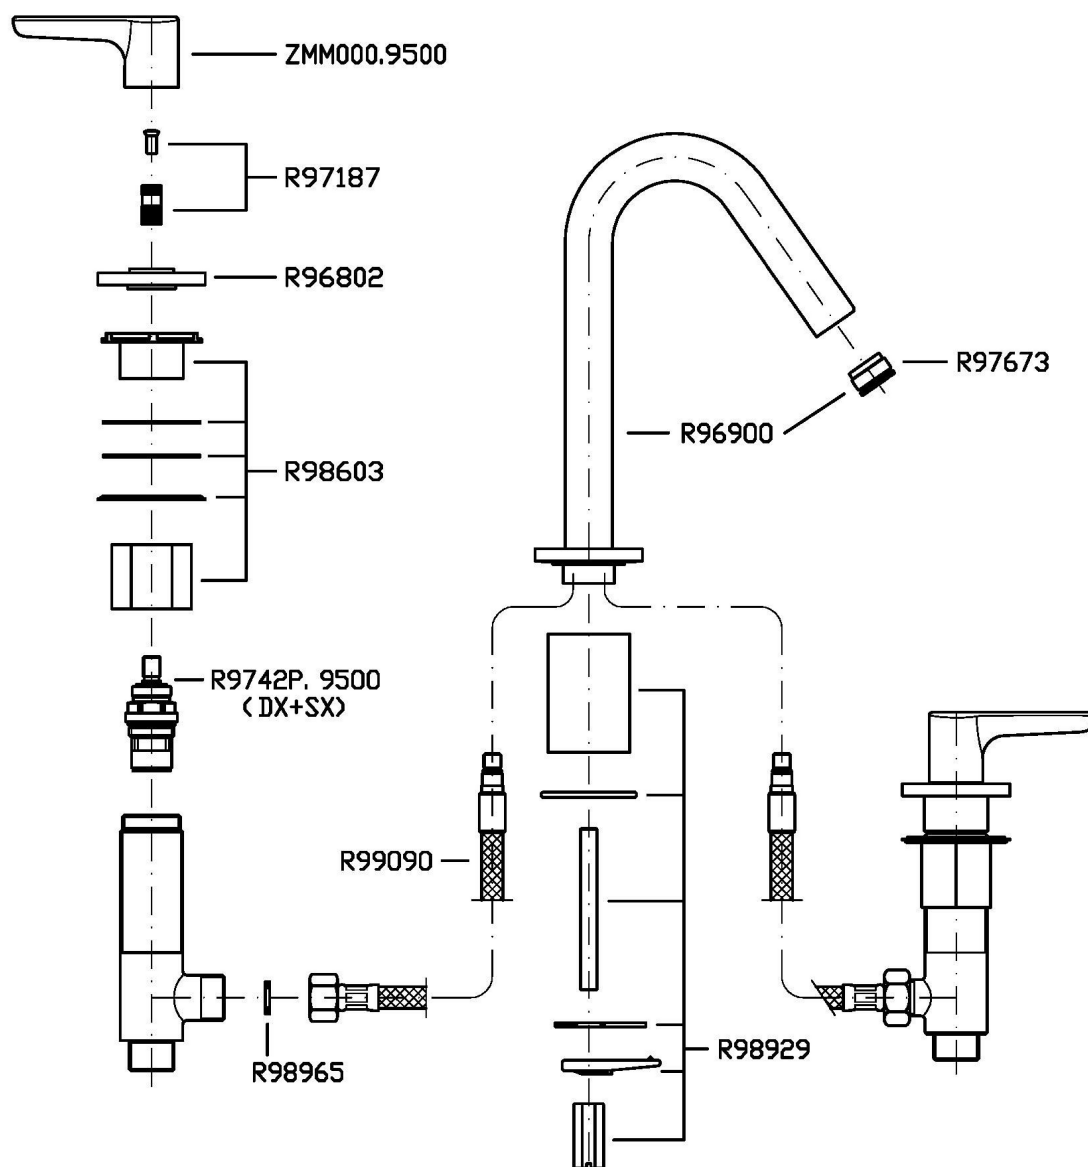

## MEDAMEDA

ZMM5504

Batteria lavabo a 3 fori bocca bassa. / 3 hole basin mixer low spout.

Batteria lavabo a 3 fori bocca bassa con aeratore, flessibili di collegamento, senza scarico.

3 hole basin mixer low spout with aerator, flexible tails, without pop-up waste.

## MEDAMEDA

ZMM5504

Disegno Complessivo / Overall Drawing

## MEDAMEDA

ZMM5504 Portate / Flowrates (lt/min)

PRESSIONE PRESSURE	1 BAR	2 BAR	3 BAR	4 BAR	5 BAR
P1 LAVABO BASIN	3	3,9	4,3	4,4	4,6
P2					
P3					
P4					
P5					

## MEDAMEDA

ZMM5504 Pesì e Misure / Weights and Sizes

Peso ( Kg ) Weight ( lb )	2,75 ( Kg )	6,06 ( lb )
Volume test ( dc3 ) - ( in3 )	11,01 ( dc3 )	671,87 ( in3 )
h ( mm ) - ( in )	90,00 ( mm )	3,54 ( in )
L1 ( mm ) - ( in )	335,00 ( mm )	13,19 ( in )
L2 ( mm ) - ( in )	365,00 ( mm )	14,37 ( in )