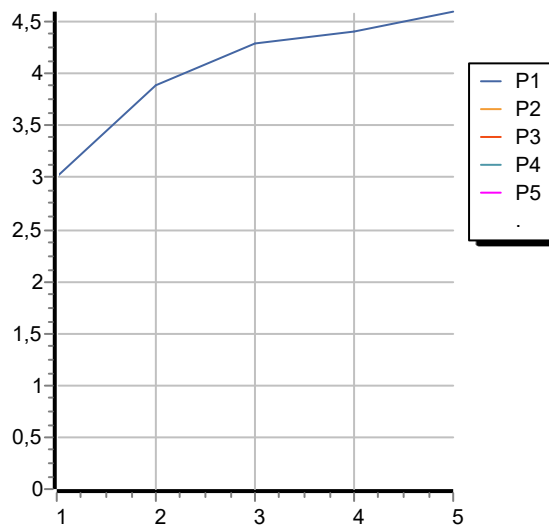

## MEDAMEDA

ZMM5504 Portate / Flowrates (lt/min)

PRESSIONE PRESSURE	1 BAR	2 BAR	3 BAR	4 BAR	5 BAR
P1 LAVABO BASIN	3	3,9	4,3	4,4	4,6
P2					
P3					
P4					
P5					

## MEDAMEDA

ZMM5504 Pesì e Misure / Weights and Sizes

Peso ( Kg ) Weight ( lb )	2,75 ( Kg )	6,06 ( lb )
Volume test ( dc3 ) - ( in3 )	11,01 ( dc3 )	671,87 ( in3 )
h ( mm ) - ( in )	90,00 ( mm )	3,54 ( in )
L1 ( mm ) - ( in )	335,00 ( mm )	13,19 ( in )
L2 ( mm ) - ( in )	365,00 ( mm )	14,37 ( in )