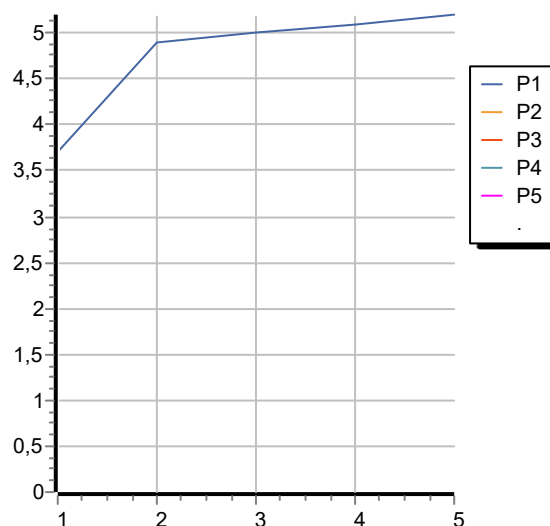

MEDAMEDA

ZMM713

Disegno Complessivo / Overall Drawing

MEDAMEDA

ZMM713

Esplosi / Exploded

MEDAMEDA

ZMM713 Portate / Flowrates (lt/min)

PRESSIONE PRESSURE	1 BAR	2 BAR	3 BAR	4 BAR	5 BAR
P1 LAVABO BASIN	3,7	4,9	5	5,1	5,2
P2					
P3					
P4					
P5					

MEDAMEDA

ZMM713 Pesì e Misure / Weights and Sizes

Peso (Kg) Weight (lb)	1,55 (Kg)	3,42 (lb)
Volume test (dc3) - (in3)	7,50 (dc3)	457,68 (in3)
h (mm) - (in)	90,00 (mm)	3,54 (in)
L1 (mm) - (in)	250,00 (mm)	9,84 (in)
L2 (mm) - (in)	333,00 (mm)	13,11 (in)