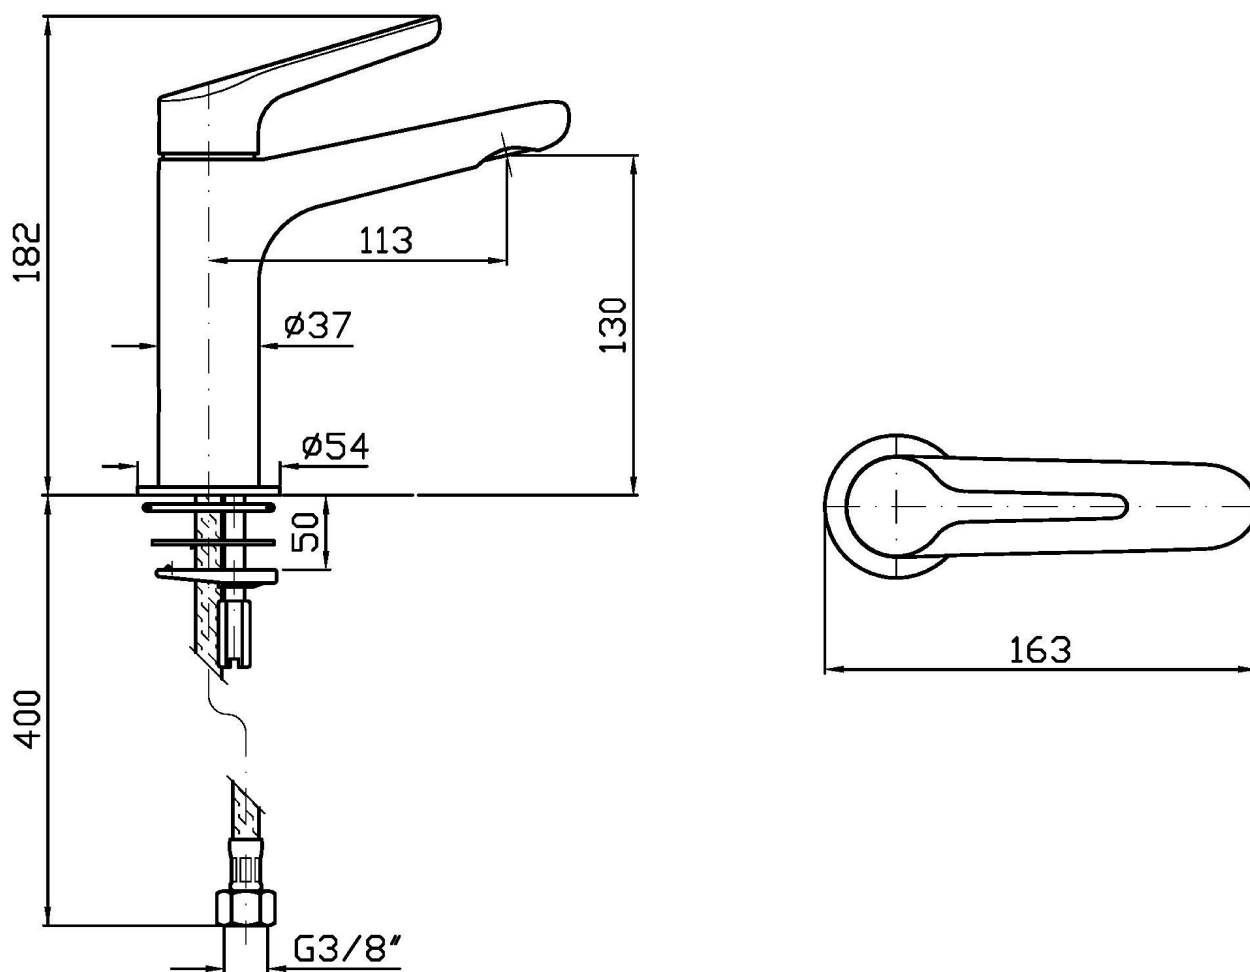

MEDAMEDA

ZMM713

Disegno Complessivo / Overall Drawing