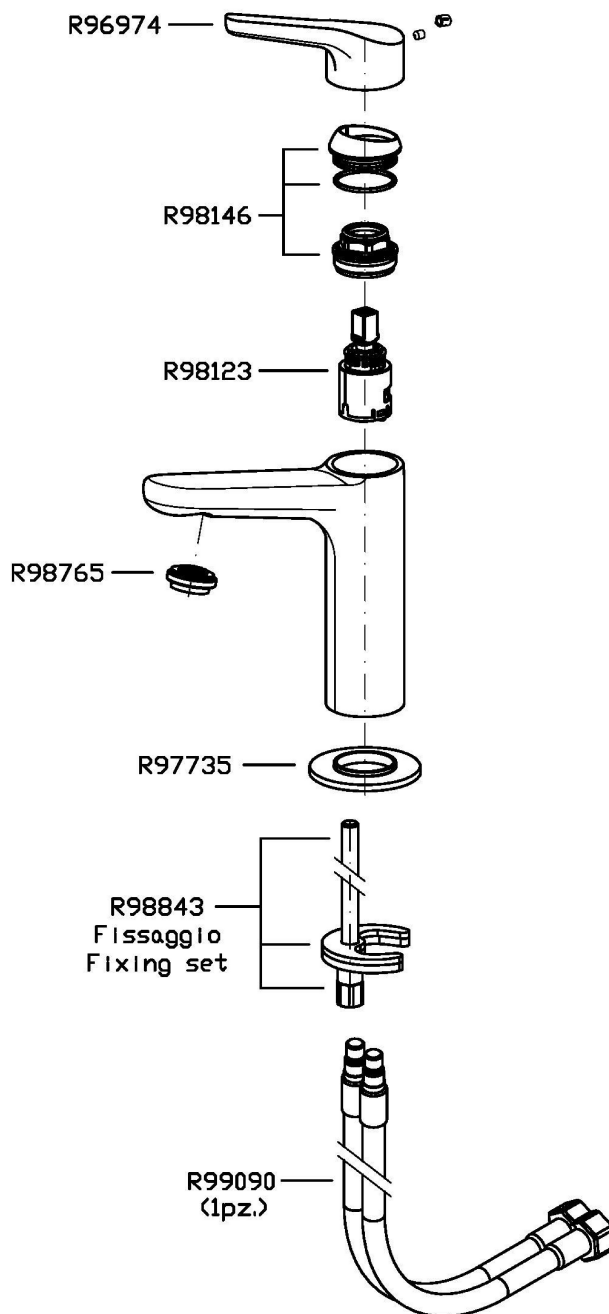

MEDAMEDA

ZMM713

Disegno Complessivo / Overall Drawing

MEDAMEDA

ZMM713

Esplosi / Exploded

MEDAMEDA

ZMM713 Portate / Flowrates (lt/min)

PRESSIONE PRESSURE	1 BAR	2 BAR	3 BAR	4 BAR	5 BAR
P1 LAVABO BASIN	3,7	4,9	5	5,1	5,2
P2					
P3					
P4					
P5					

MEDAMEDA

ZMM713 Pesì e Misure / Weights and Sizes

Peso (Kg) Weight (lb)	1,55 (Kg)	3,42 (lb)
Volume test (dc3) - (in3)	7,50 (dc3)	457,68 (in3)
h (mm) - (in)	90,00 (mm)	3,54 (in)
L1 (mm) - (in)	250,00 (mm)	9,84 (in)
L2 (mm) - (in)	333,00 (mm)	13,11 (in)