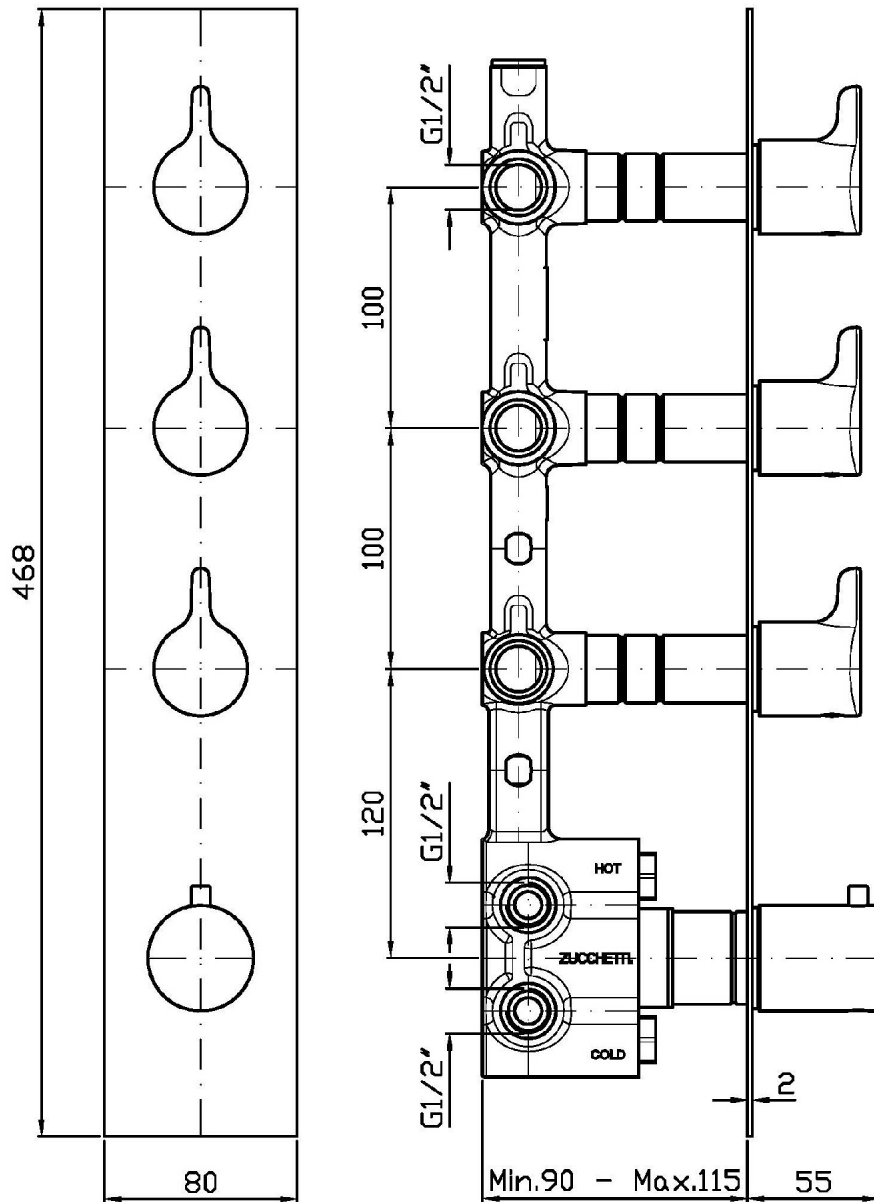

Marchio / Brand ZUCCHETTI

Classe / Class WW

MEDAMEDA

ZTM5661

Termostatico incasso doccia con 3 rubinetti d'arresto. / Built-in therm. shower mixer 3 stop valves.

Termostatico incasso doccia da 1/2", con 3 rubinetti d'arresto.

1/2" built-in thermostatic shower mixer with 3 stop valves.

R97822

Parte incasso. / Built-in part.

Finiture / Finishes

							
Cromo / Chrome	Nickel Spazzolato / Brushed Nickel	Nickel Lucido / Polished Nickel	Oro / Gold	Oro spazzolato / Brushed Gold	Metal Black / Metal Black	Metal Black spazzolato / Brushed Metal Black	Nero Opaco Goffrato / Embossed Matt Black

MEDAMEDA

ZTM5661

Disegno Complessivo / Overall Drawing

MEDAMEDA

ZTM5661 Portate / Flowrates (lt/min)

PRESSIONE PRESSURE	1 BAR	2 BAR	3 BAR	4 BAR	5 BAR
1 RUBINETTO APERTO <i>P1</i>	13,2	18,4	22,7	26,2	29,2
2 RUBINETTO APERTI 2 TAPS OPENED <i>P2</i>	16,5	23,6	29	33,3	37,6
3 RUBINETTO APERTI 3 TAPS OPENED <i>P3</i>	17,7	25,3	31,3	36,2	40,4
<i>P4</i>					
<i>P5</i>					

MEDAMEDA

ZTM5661 Pesì e Misure / Weights and Sizes

Peso (Kg) Weight (lb)	1,90 (Kg)	4,19 (lb)
Volume test (dc3) - (in3)	15,98 (dc3)	975,16 (in3)
h (mm) - (in)	90,00 (mm)	3,54 (in)
L1 (mm) - (in)	335,00 (mm)	13,19 (in)
L2 (mm) - (in)	530,00 (mm)	20,87 (in)