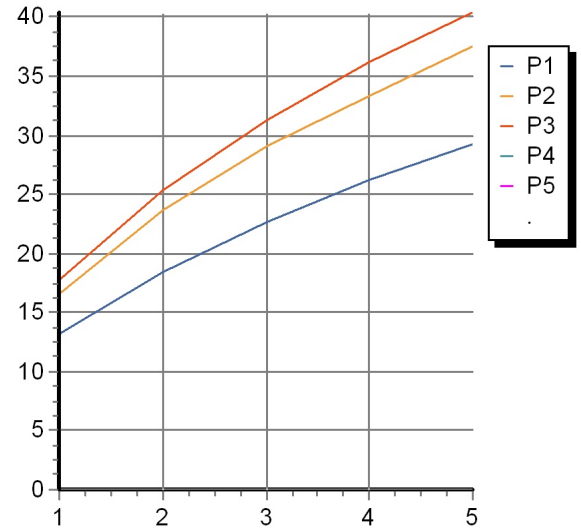

MEDAMEDA

ZTM5661

Disegno Complessivo / Overall Drawing

MEDAMEDA

ZTM5661 Portate / Flowrates (lt/min)

PRESSIONE PRESSURE	1 BAR	2 BAR	3 BAR	4 BAR	5 BAR
1 RUBINETTO APERTO <i>P1</i>	13,2	18,4	22,7	26,2	29,2
2 RUBINETTO APERTI 2 TAPS OPENED <i>P2</i>	16,5	23,6	29	33,3	37,6
3 RUBINETTO APERTI 3 TAPS OPENED <i>P3</i>	17,7	25,3	31,3	36,2	40,4
<i>P4</i>					
<i>P5</i>					

MEDAMEDA

ZTM5661 Pesì e Misure / Weights and Sizes

Peso (Kg) Weight (lb)	1,90 (Kg)	4,19 (lb)
Volume test (dc3) - (in3)	15,98 (dc3)	975,16 (in3)
h (mm) - (in)	90,00 (mm)	3,54 (in)
L1 (mm) - (in)	335,00 (mm)	13,19 (in)
L2 (mm) - (in)	530,00 (mm)	20,87 (in)