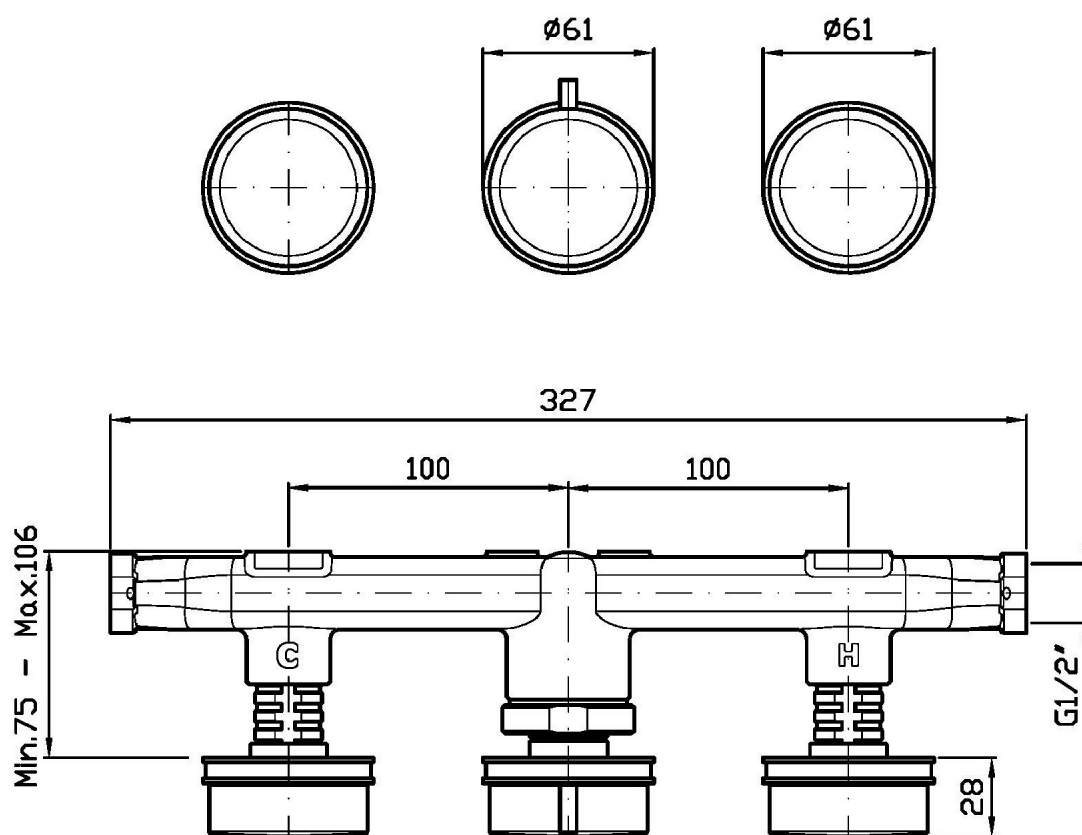

SAVOIR

ZSV691.CN Portate / Flowrates (lt/min)

PRESSIONE PRESSURE	1 BAR	2 BAR	3 BAR	4 BAR	5 BAR
DEVIATORE <i>P1</i>	10,5	15,3	19	21,6	24
<i>P2</i>					
<i>P3</i>					
<i>P4</i>					
<i>P5</i>					

SAVOIR

ZSV691.CN Pesì e Misure / Weights and Sizes

Peso (Kg) Weight (lb)	1,20 (Kg)	2,65 (lb)
Volume test (dc3) - (in3)	3,32 (dc3)	202,60 (in3)
h (mm) - (in)	93,00 (mm)	3,66 (in)
L1 (mm) - (in)	162,00 (mm)	6,38 (in)
L2 (mm) - (in)	220,00 (mm)	8,66 (in)