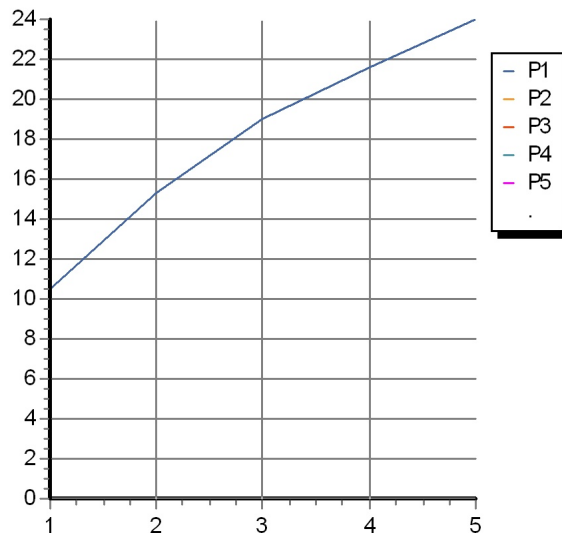

SAVOIR

ZSV691.CN Portate / Flowrates (lt/min)

PRESSIONE PRESSURE	1 BAR	2 BAR	3 BAR	4 BAR	5 BAR
DEVIATORE <i>P1</i>	10,5	15,3	19	21,6	24
<i>P2</i>					
<i>P3</i>					
<i>P4</i>					
<i>P5</i>					

SAVOIR

ZSV691.CN Pesì e Misure / Weights and Sizes

Peso (Kg) Weight (lb)	1,20 (Kg)	2,65 (lb)
Volume test (dc3) - (in3)	3,32 (dc3)	202,60 (in3)
h (mm) - (in)	93,00 (mm)	3,66 (in)
L1 (mm) - (in)	162,00 (mm)	6,38 (in)
L2 (mm) - (in)	220,00 (mm)	8,66 (in)