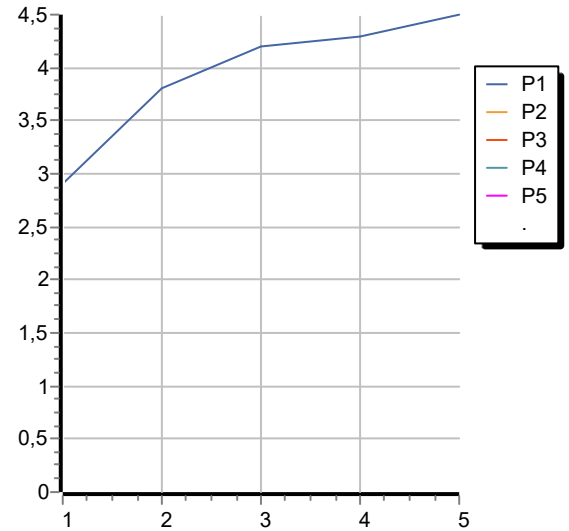

### ZMM679 Portate / Flowrates (lt/min)

PRESSIONE PRESSURE	1 BAR	2 BAR	3 BAR	4 BAR	5 BAR
P1 LAVABO BASIN	2,9	3,8	4,2	4,3	4,5
P2					
P3					
P4					
P5					