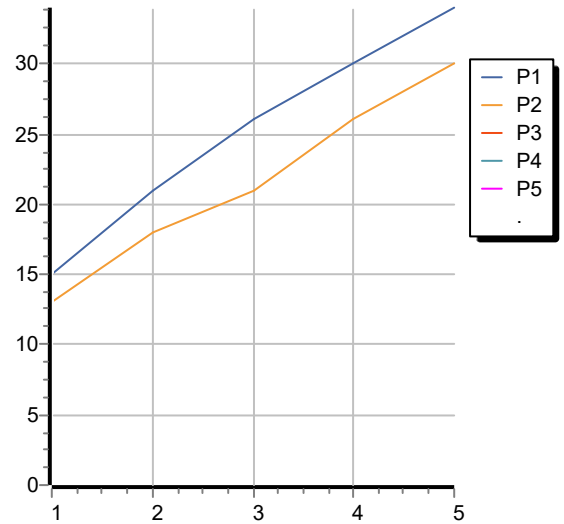

Portate / Flowrates (lt/min)

PRESSIONE PRESSURE	1 BAR	2 BAR	3 BAR	4 BAR	5 BAR
USCITA PRIMARIA PRIMARY OUTLET <i>P1</i>	15	21	26	30	34
USCITA SECONDARIA SECONDARY OUTLET <i>P2</i>	13	18	21	26	30
<i>P3</i>					
<i>P4</i>					
<i>P5</i>					