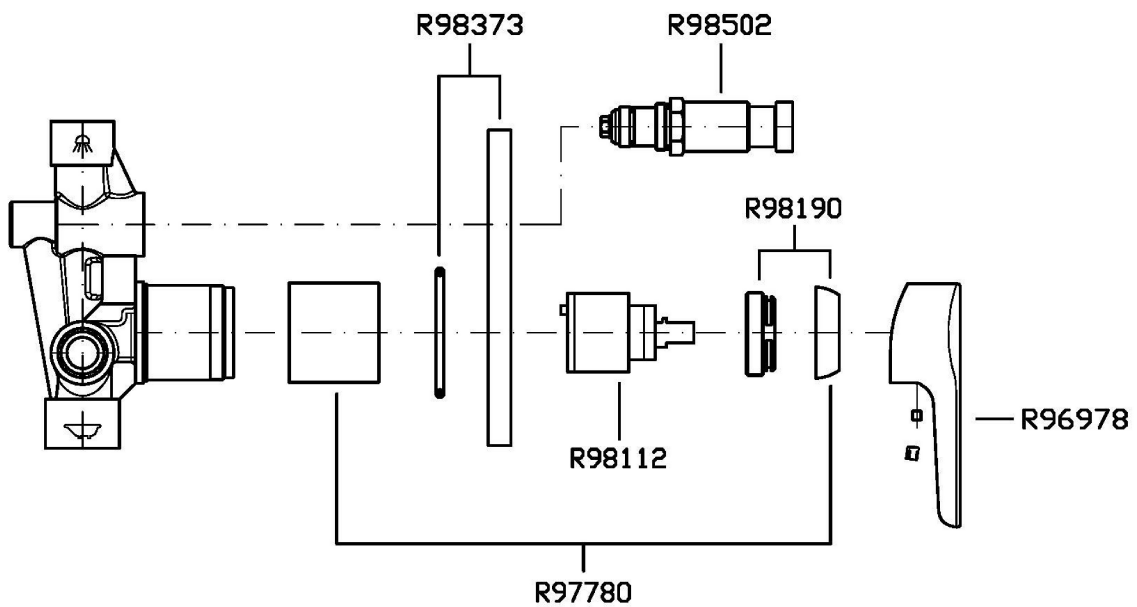

MEDAMEDA

ZMM127

Esplosi / Exploded