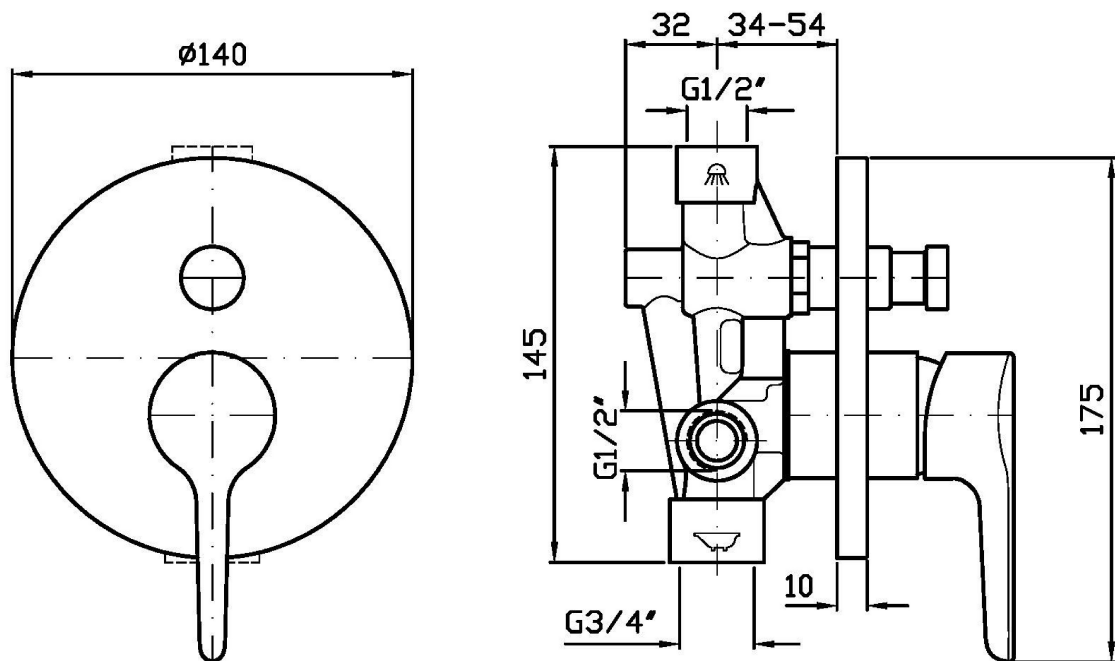

MEDAMEDA

ZMM127

Disegno Complessivo / Overall Drawing