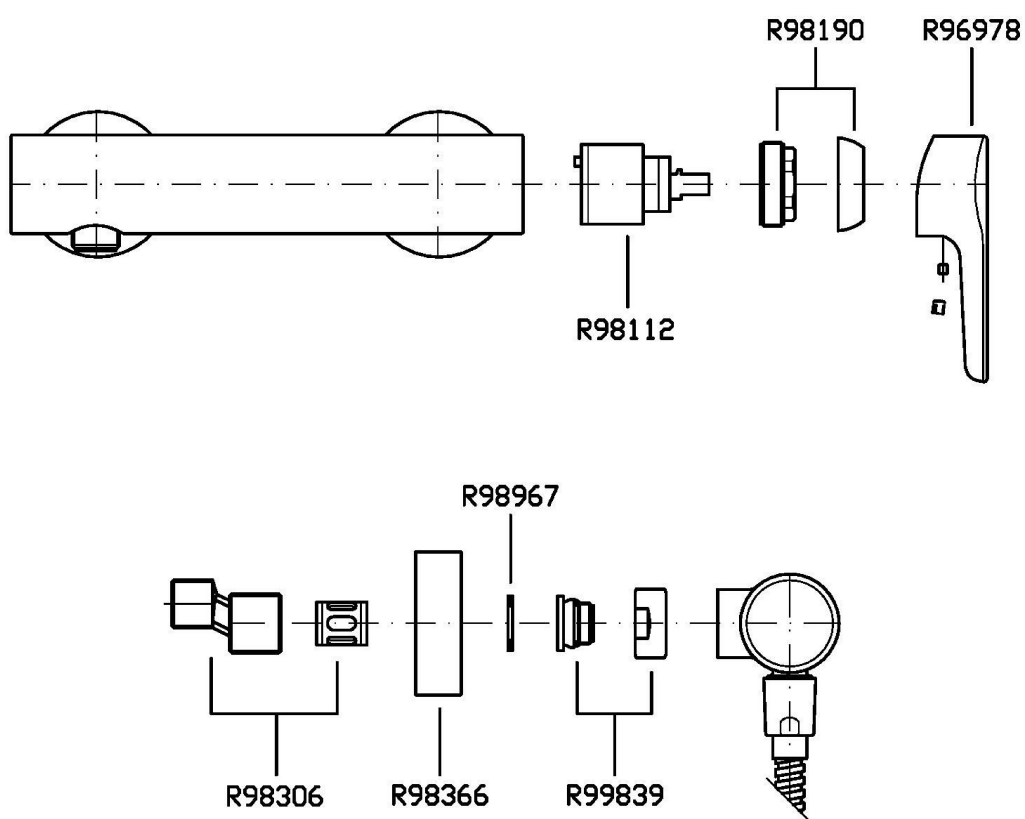

MEDAMEDA

ZMM076

Miscelatore monocomando doccia esterno. / Exposed single lever shower mixer.

Miscelatore monocomando doccia esterno.

Exposed single lever shower mixer.

Finiture / Finishes

							
Cromo / Chrome	C3 Nickel Spazzolato / Brushed Nickel	C8 Nickel Lucido / Polished Nickel	C40 Oro / Gold	C41 Oro spazzolato / Brushed Gold	C50 Metal Black / Metal Black	C51 Metal Black spazzolato / Brushed Metal Black	N1 Nero Opaco Goffrato / Embossed Matt Black

MEDAMEDA

ZMM076

Disegno Complessivo / Overall Drawing

MEDAMEDA

ZMM076

Esplosi / Exploded

MEDAMEDA

ZMM076 Portate / Flowrates (lt/min)

PRESSIONE PRESSURE	1 BAR	2 BAR	3 BAR	4 BAR	5 BAR
1 RUBINETTO APERTO <i>P1</i>	8,5	11,6	14,5	16,7	18,7
<i>P2</i>					
<i>P3</i>					
<i>P4</i>					
<i>P5</i>					

MEDAMEDA

ZMM076 Pesì e Misure / Weights and Sizes

Peso (Kg) Weight (lb)	2,35 (Kg)	5,18 (lb)
Volume test (dc3) - (in3)	11,01 (dc3)	671,87 (in3)
h (mm) - (in)	90,00 (mm)	3,54 (in)
L1 (mm) - (in)	335,00 (mm)	13,19 (in)
L2 (mm) - (in)	365,00 (mm)	14,37 (in)