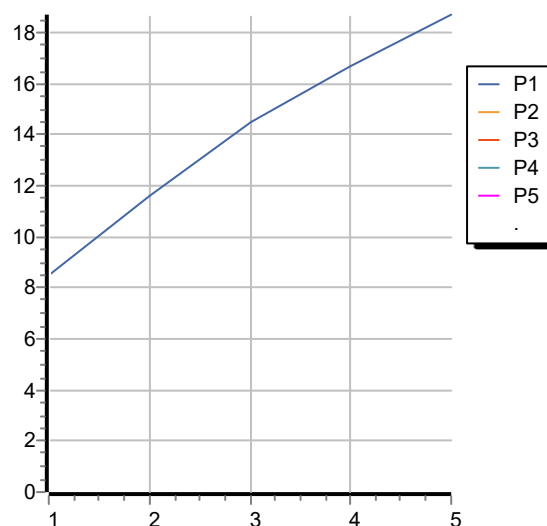

MEDAMEDA

ZMM076

Disegno Complessivo / Overall Drawing

MEDAMEDA

ZMM076

Esplosi / Exploded

MEDAMEDA

ZMM076 Portate / Flowrates (lt/min)

PRESSIONE PRESSURE	1 BAR	2 BAR	3 BAR	4 BAR	5 BAR
1 RUBINETTO APERTO <i>P1</i>	8,5	11,6	14,5	16,7	18,7
<i>P2</i>					
<i>P3</i>					
<i>P4</i>					
<i>P5</i>					

MEDAMEDA

ZMM076 Pesì e Misure / Weights and Sizes

Peso (Kg) Weight (lb)	2,35 (Kg)	5,18 (lb)
Volume test (dc3) - (in3)	11,01 (dc3)	671,87 (in3)
h (mm) - (in)	90,00 (mm)	3,54 (in)
L1 (mm) - (in)	335,00 (mm)	13,19 (in)
L2 (mm) - (in)	365,00 (mm)	14,37 (in)