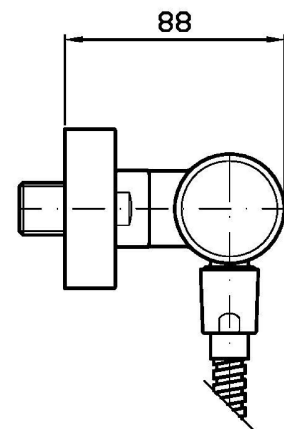

MEDAMEDA

ZMM076

Miscelatore monocomando doccia esterno. / Exposed single lever shower mixer.

Miscelatore monocomando doccia esterno.

Exposed single lever shower mixer.

Finiture / Finishes

							
Cromo / Chrome	C3 Nickel Spazzolato / Brushed Nickel	C8 Nickel Lucido / Polished Nickel	C40 Oro / Gold	C41 Oro spazzolato / Brushed Gold	C50 Metal Black / Metal Black	C51 Metal Black spazzolato / Brushed Metal Black	N1 Nero Opaco Goffrato / Embossed Matt Black

MEDAMEDA

ZMM076

Disegno Complessivo / Overall Drawing

MEDAMEDA

ZMM076

Esplosi / Exploded

MEDAMEDA

ZMM076 Portate / Flowrates (lt/min)

PRESSIONE PRESSURE	1 BAR	2 BAR	3 BAR	4 BAR	5 BAR
1 RUBINETTO APERTO <i>P1</i>	8,5	11,6	14,5	16,7	18,7
<i>P2</i>					
<i>P3</i>					
<i>P4</i>					
<i>P5</i>					

MEDAMEDA

ZMM076 Pesì e Misure / Weights and Sizes

Peso (Kg) Weight (lb)	2,35 (Kg)	5,18 (lb)
Volume test (dc3) - (in3)	11,01 (dc3)	671,87 (in3)
h (mm) - (in)	90,00 (mm)	3,54 (in)
L1 (mm) - (in)	335,00 (mm)	13,19 (in)
L2 (mm) - (in)	365,00 (mm)	14,37 (in)