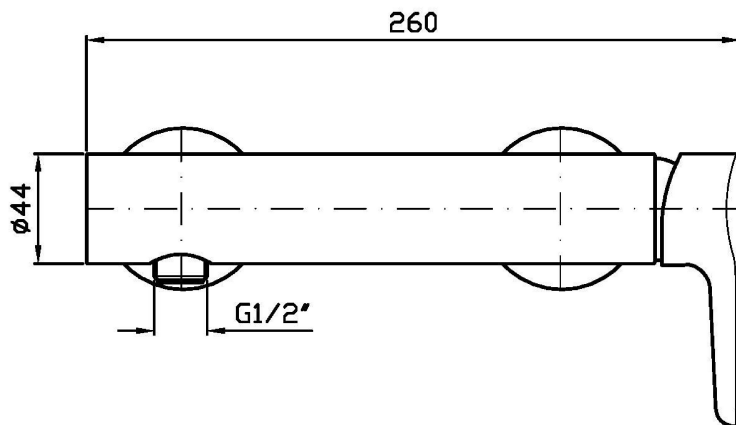

MEDAMEDA

ZMM076

Miscelatore monocomando doccia esterno. / Exposed single lever shower mixer.

Miscelatore monocomando doccia esterno.

Exposed single lever shower mixer.

Finiture / Finishes

							
Cromo / Chrome	C3 Nickel Spazzolato / Brushed Nickel	C8 Nickel Lucido / Polished Nickel	C40 Oro / Gold	C41 Oro spazzolato / Brushed Gold	C50 Metal Black / Metal Black	C51 Metal Black spazzolato / Brushed Metal Black	N1 Nero Opaco Goffrato / Embossed Matt Black

MEDAMEDA

ZMM076

Disegno Complessivo / Overall Drawing

MEDAMEDA

ZMM076

Esplosi / Exploded

MEDAMEDA

ZMM076 Portate / Flowrates (lt/min)

PRESSIONE PRESSURE	1 BAR	2 BAR	3 BAR	4 BAR	5 BAR
1 RUBINETTO APERTO <i>P1</i>	8,5	11,6	14,5	16,7	18,7
<i>P2</i>					
<i>P3</i>					
<i>P4</i>					
<i>P5</i>					

MEDAMEDA

ZMM076 Pesì e Misure / Weights and Sizes

Peso (Kg) Weight (lb)	2,35 (Kg)	5,18 (lb)
Volume test (dc3) - (in3)	11,01 (dc3)	671,87 (in3)
h (mm) - (in)	90,00 (mm)	3,54 (in)
L1 (mm) - (in)	335,00 (mm)	13,19 (in)
L2 (mm) - (in)	365,00 (mm)	14,37 (in)