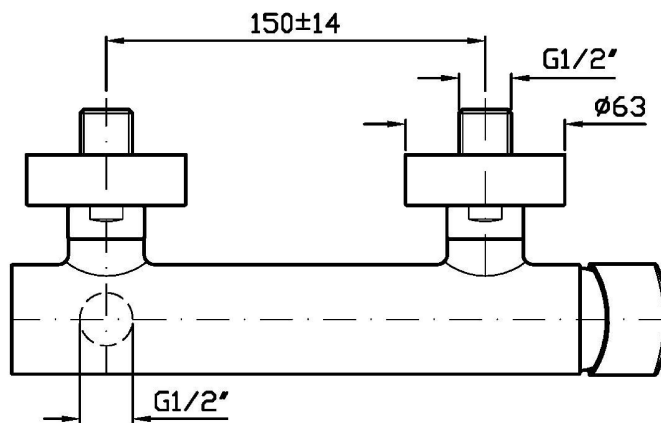

MEDAMEDA

ZMM076

Miscelatore monocomando doccia esterno. / Exposed single lever shower mixer.

Miscelatore monocomando doccia esterno.

Exposed single lever shower mixer.

Finiture / Finishes

							
Cromo / Chrome	C3 Nickel Spazzolato / Brushed Nickel	C8 Nickel Lucido / Polished Nickel	C40 Oro / Gold	C41 Oro spazzolato / Brushed Gold	C50 Metal Black / Metal Black	C51 Metal Black spazzolato / Brushed Metal Black	N1 Nero Opaco Goffrato / Embossed Matt Black

MEDAMEDA

ZMM076

Disegno Complessivo / Overall Drawing

MEDAMEDA

ZMM076

Esplosi / Exploded

MEDAMEDA

ZMM076 Portate / Flowrates (lt/min)

PRESSIONE PRESSURE	1 BAR	2 BAR	3 BAR	4 BAR	5 BAR
1 RUBINETTO APERTO <i>P1</i>	8,5	11,6	14,5	16,7	18,7
<i>P2</i>					
<i>P3</i>					
<i>P4</i>					
<i>P5</i>					

MEDAMEDA

ZMM076 Pesì e Misure / Weights and Sizes

Peso (Kg) Weight (lb)	2,35 (Kg)	5,18 (lb)
Volume test (dc3) - (in3)	11,01 (dc3)	671,87 (in3)
h (mm) - (in)	90,00 (mm)	3,54 (in)
L1 (mm) - (in)	335,00 (mm)	13,19 (in)
L2 (mm) - (in)	365,00 (mm)	14,37 (in)