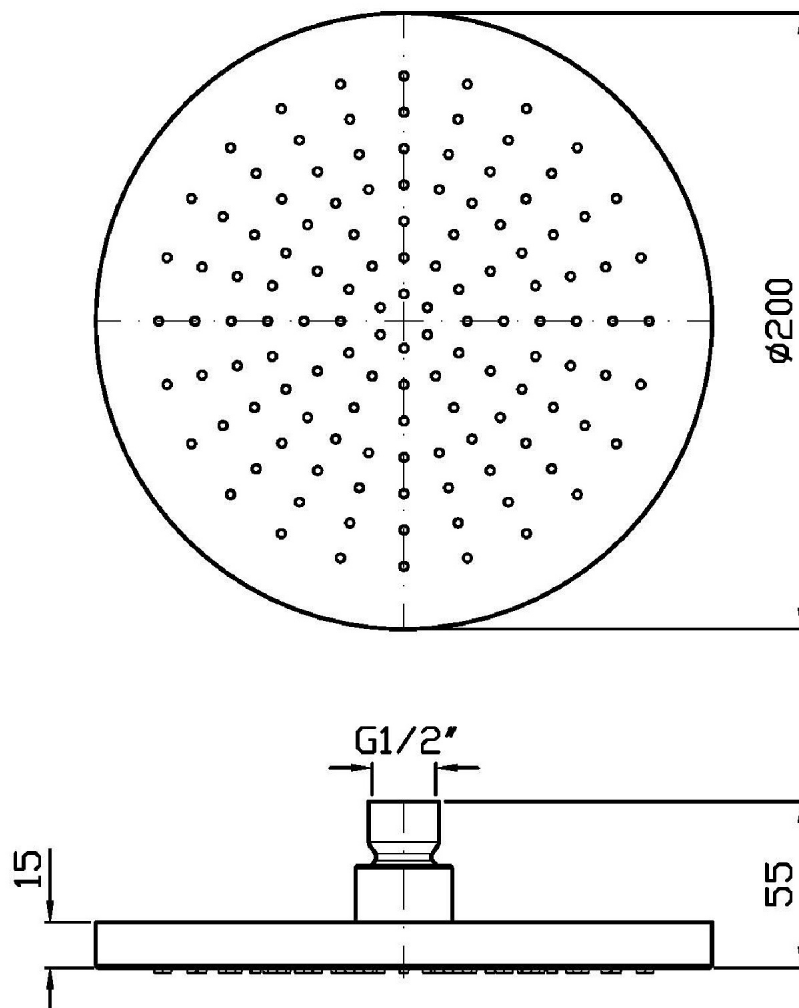

Marchio / Brand ZUCCHETTI

Classe / Class DOCCE

SHOWER

Z94263.X

Soffione Ø 200 mm. / Ø 200 mm shower head.

Soffione Ø 200 mm in acciaio inox. A getto fisso con sistema anticalcare, spessore 15 mm. Ispezionabile
Ø 200 mm stainless steel shower head, with anti-limescale system. 15 mm thickness. Inspectionable.

SHOWER

Z94263.X

Disegno Complessivo / Overall Drawing

SHOWER

Z94263.X Portate / Flowrates (lt/min)

PRESSIONE PRESSURE	1 BAR	2 BAR	3 BAR	4 BAR	5 BAR
P1 SOFFIONE SHOWER HEAD	7,9	8,5	9	9,3	9,8
P2					
P3					
P4					
P5					

SHOWER

Z94263.X Pesì e Misure / Weights and Sizes

Peso (Kg) Weight (lb)	1,20 (Kg)	2,65 (lb)
Volume test (dc3) - (in3)	3,80 (dc3)	231,89 (in3)
h (mm) - (in)	70,00 (mm)	2,76 (in)
L1 (mm) - (in)	230,00 (mm)	9,06 (in)
L2 (mm) - (in)	240,00 (mm)	9,45 (in)