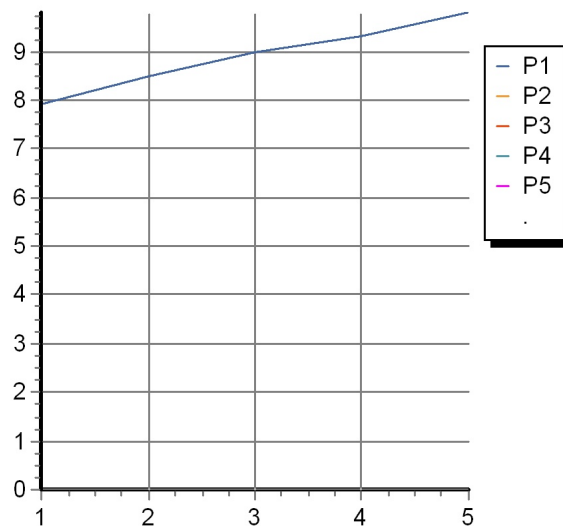

SHOWER

Z94263.X

Disegno Complessivo / Overall Drawing

SHOWER

Z94263.X Portate / Flowrates (lt/min)

PRESSIONE PRESSURE	1 BAR	2 BAR	3 BAR	4 BAR	5 BAR
P1 SOFFIONE SHOWER HEAD	7,9	8,5	9	9,3	9,8
P2					
P3					
P4					
P5					

SHOWER

Z94263.X Pesì e Misure / Weights and Sizes

Peso (Kg) Weight (lb)	1,20 (Kg)	2,65 (lb)
Volume test (dc3) - (in3)	3,80 (dc3)	231,89 (in3)
h (mm) - (in)	70,00 (mm)	2,76 (in)
L1 (mm) - (in)	230,00 (mm)	9,06 (in)
L2 (mm) - (in)	240,00 (mm)	9,45 (in)