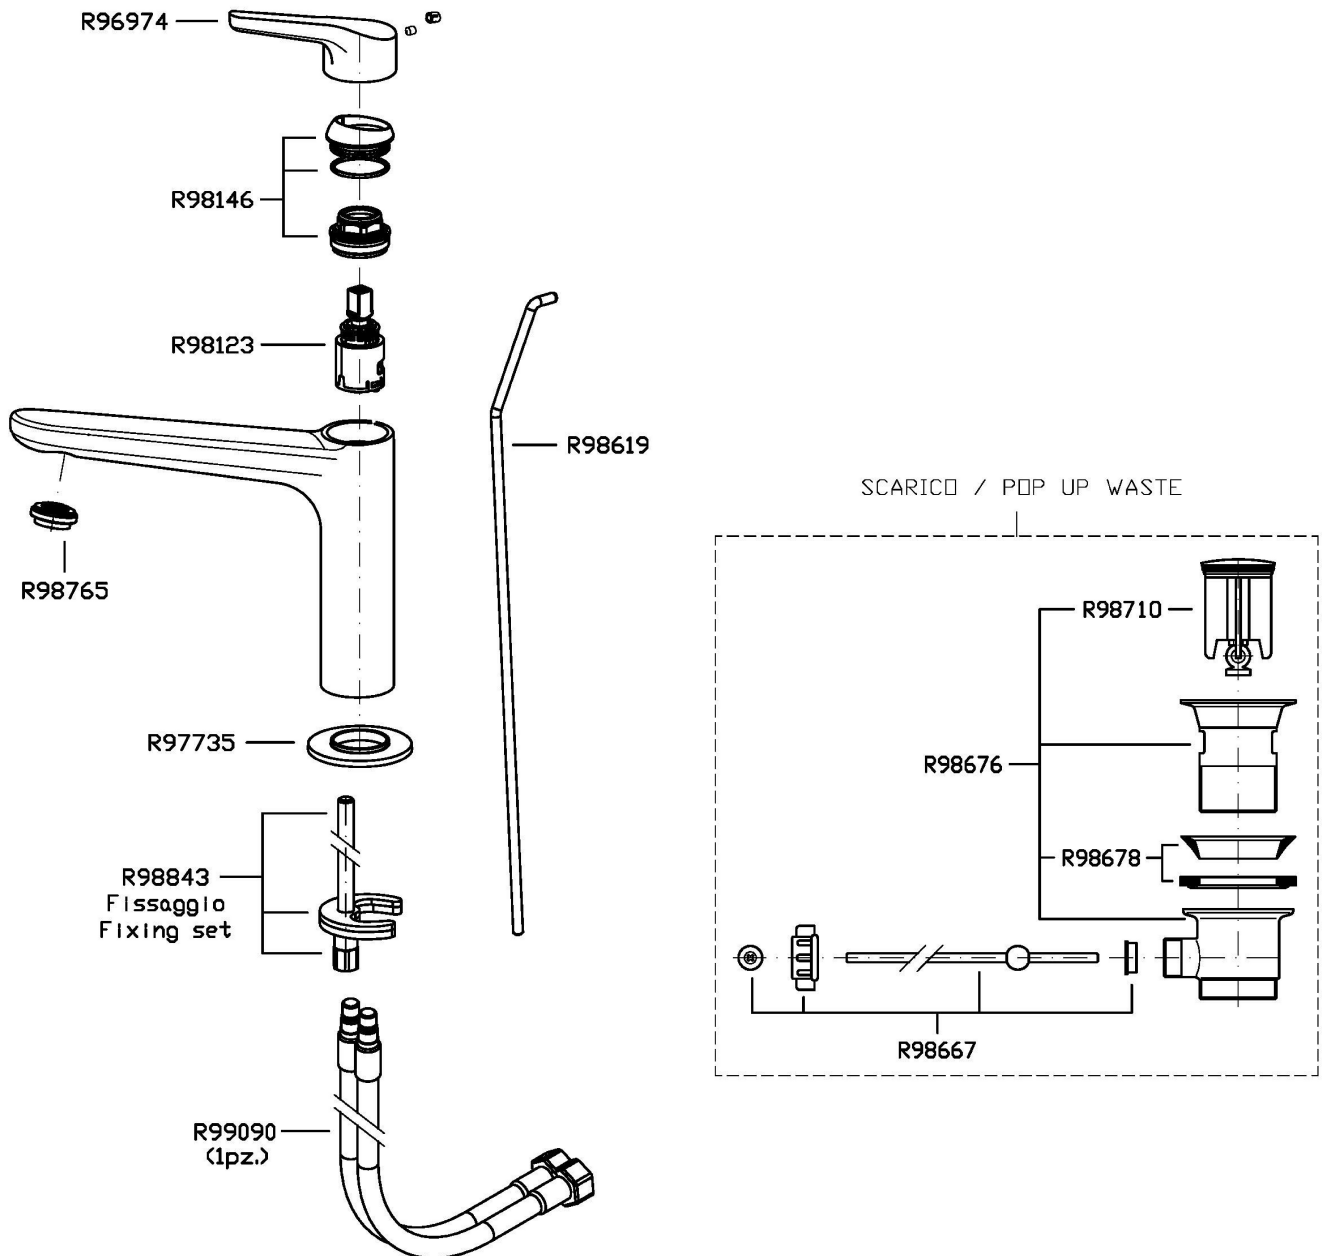

MEDAMEDA

ZMM711

Miscelatore monocomando lavabo con bocca prolungata. / Single lever basin mixer with extended spout.

Miscelatore monocomando lavabo con con bocca prolungata, aeratore, scarico da 1 ¼", flessibili di collegamento.

Single lever basin mixer with extended spout, aerator, 1 ¼" pop-up waste, flexible tails.

Finiture / Finishes

							
Cromo / Chrome	C3 Nickel Spazzolato / Brushed Nickel	C8 Nickel Lucido / Polished Nickel	C40 Oro / Gold	C41 Oro spazzolato / Brushed Gold	C50 Metal Black / Metal Black	C51 Metal Black spazzolato / Brushed Metal Black	N1 Nero Opaco Goffrato / Embossed Matt Black

MEDAMEDA

ZMM711

Disegno Complessivo / Overall Drawing

MEDAMEDA

ZMM711

Esplosi / Exploded

MEDAMEDA

ZMM711 Portate / Flowrates (lt/min)

PRESSIONE PRESSURE	1 BAR	2 BAR	3 BAR	4 BAR	5 BAR
P1 LAVABO BASIN	3,8	4,8	5	5	5,2
P2					
P3					
P4					
P5					

MEDAMEDA

ZMM711 Pesì e Misure / Weights and Sizes

Peso (Kg) Weight (lb)	2,20 (Kg)	4,85 (lb)
Volume test (dc3) - (in3)	7,50 (dc3)	457,68 (in3)
h (mm) - (in)	90,00 (mm)	3,54 (in)
L1 (mm) - (in)	250,00 (mm)	9,84 (in)
L2 (mm) - (in)	333,00 (mm)	13,11 (in)