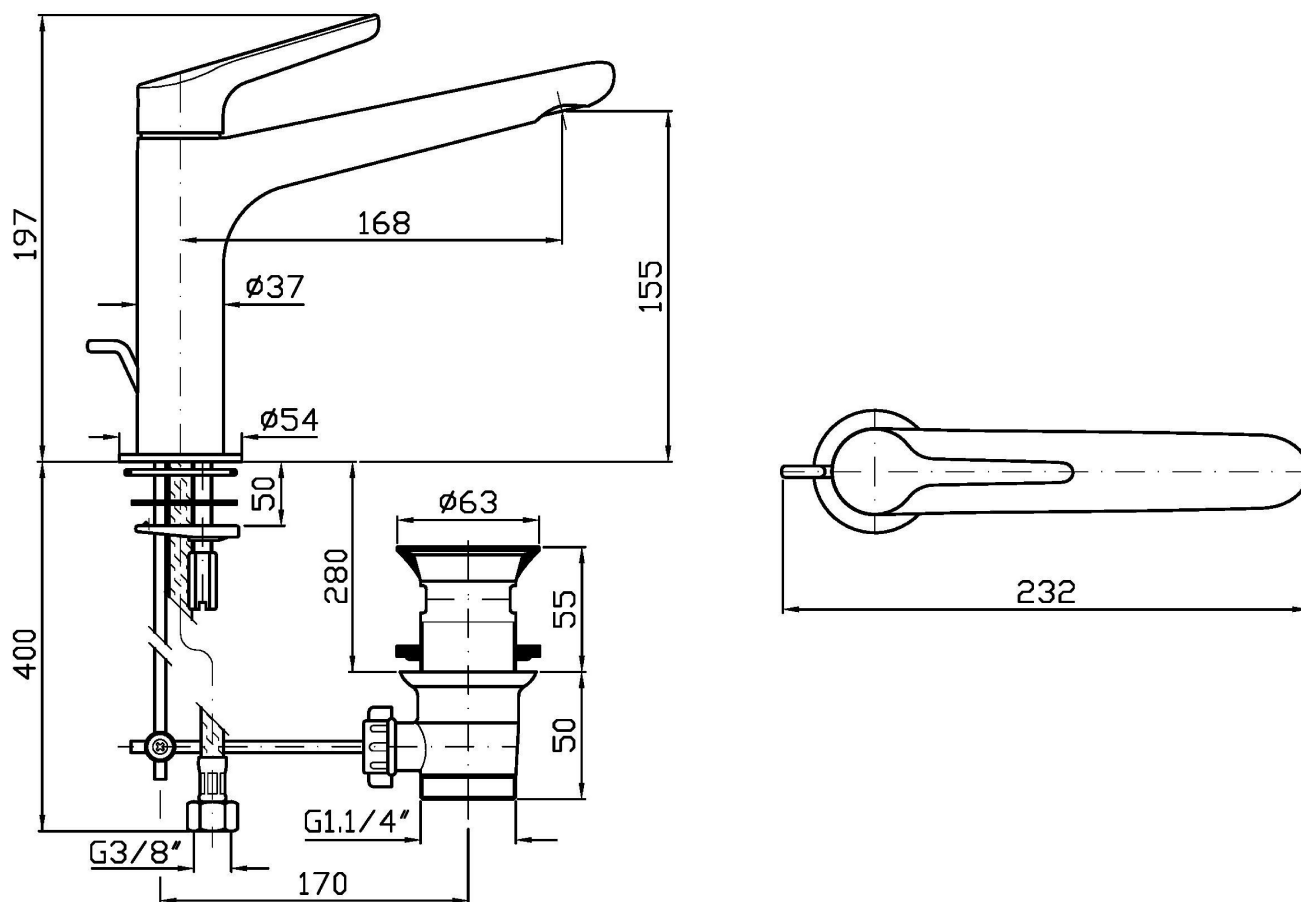

MEDAMEDA

ZMM711

Miscelatore monocomando lavabo con bocca prolungata. / Single lever basin mixer with extended spout.

Miscelatore monocomando lavabo con con bocca prolungata, aeratore, scarico da 1 ¼", flessibili di collegamento.

Single lever basin mixer with extended spout, aerator, 1 ¼" pop-up waste, flexible tails.

Finiture / Finishes

							
Cromo / Chrome	C3 Nickel Spazzolato / Brushed Nickel	C8 Nickel Lucido / Polished Nickel	C40 Oro / Gold	C41 Oro spazzolato / Brushed Gold	C50 Metal Black / Metal Black	C51 Metal Black spazzolato / Brushed Metal Black	N1 Nero Opaco Goffrato / Embossed Matt Black

MEDAMEDA

ZMM711

Disegno Complessivo / Overall Drawing

MEDAMEDA

ZMM711

Esplosi / Exploded

MEDAMEDA

ZMM711 Portate / Flowrates (lt/min)

PRESSIONE PRESSURE	1 BAR	2 BAR	3 BAR	4 BAR	5 BAR
P1 LAVABO BASIN	3,8	4,8	5	5	5,2
P2					
P3					
P4					
P5					

MEDAMEDA

ZMM711 Pesì e Misure / Weights and Sizes

Peso (Kg) Weight (lb)	2,20 (Kg)	4,85 (lb)
Volume test (dc3) - (in3)	7,50 (dc3)	457,68 (in3)
h (mm) - (in)	90,00 (mm)	3,54 (in)
L1 (mm) - (in)	250,00 (mm)	9,84 (in)
L2 (mm) - (in)	333,00 (mm)	13,11 (in)