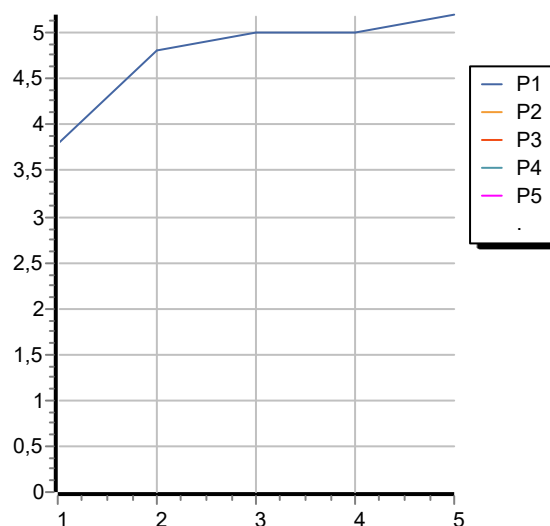

MEDAMEDA

ZMM711

Disegno Complessivo / Overall Drawing

MEDAMEDA

ZMM711

Esplosi / Exploded

MEDAMEDA

ZMM711 Portate / Flowrates (lt/min)

PRESSIONE PRESSURE	1 BAR	2 BAR	3 BAR	4 BAR	5 BAR
P1 LAVABO BASIN	3,8	4,8	5	5	5,2
P2					
P3					
P4					
P5					

MEDAMEDA

ZMM711 Pesì e Misure / Weights and Sizes

Peso (Kg) Weight (lb)	2,20 (Kg)	4,85 (lb)
Volume test (dc3) - (in3)	7,50 (dc3)	457,68 (in3)
h (mm) - (in)	90,00 (mm)	3,54 (in)
L1 (mm) - (in)	250,00 (mm)	9,84 (in)
L2 (mm) - (in)	333,00 (mm)	13,11 (in)