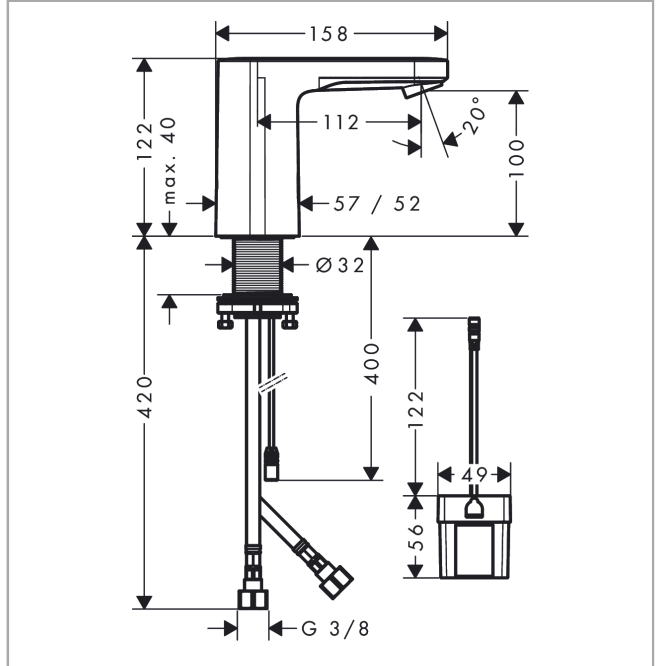

Scale drawing