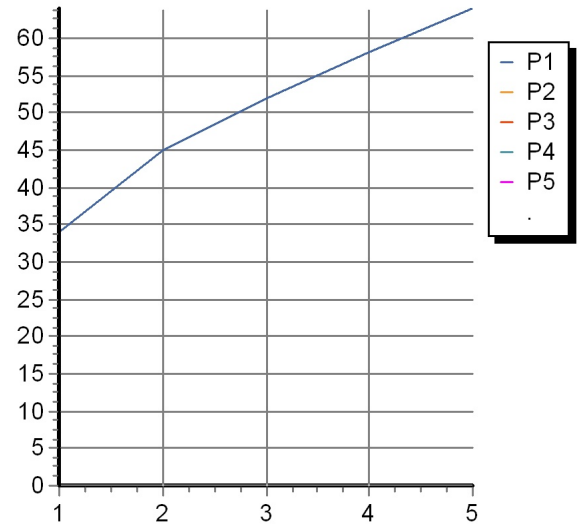

HELM

Z92244.X

Disegno Complessivo / Overall Drawing

HELM

Z92244.X Portate / Flowrates (lt/min)

PRESSIONE PRESSURE	1 BAR	2 BAR	3 BAR	4 BAR	5 BAR
P1 BOCCA VASCA WALL SPOUT	34	45	52	58	64
P2					
P3					
P4					
P5					

HELM

Z92244.X Pesì e Misure / Weights and Sizes

Peso (Kg) Weight (lb)	0,60 (Kg)	1,32 (lb)
Volume test (dc3) - (in3)	1,15 (dc3)	70,18 (in3)
h (mm) - (in)	45,00 (mm)	1,77 (in)
L1 (mm) - (in)	134,00 (mm)	5,28 (in)
L2 (mm) - (in)	190,00 (mm)	7,48 (in)