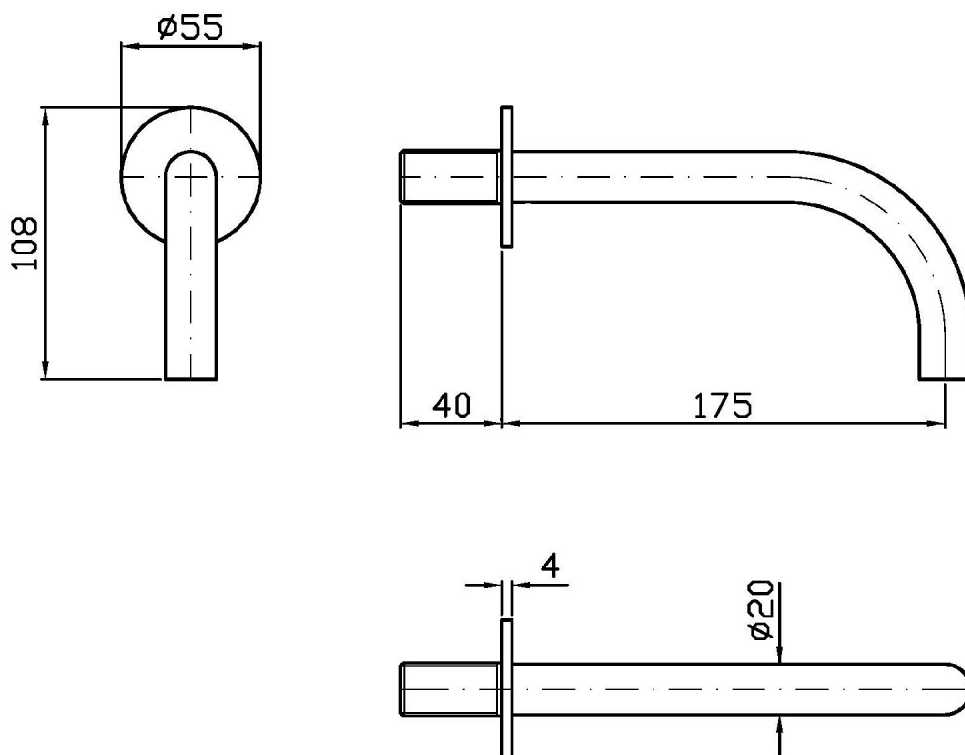

Marchio / Brand ZUCCHETTI

Classe / Class INOX

HELM

Z92244.X

Bocca di erogazione. / Wall spout.

Bocca di erogazione in acciaio inox AISI 316L. Lunghezza 175 mm.

Wall spout in AISI 316L stainless steel. L. 175 mm.

HELM

Z92244.X

Disegno Complessivo / Overall Drawing

HELM

Z92244.X Portate / Flowrates (lt/min)

PRESSIONE PRESSURE	1 BAR	2 BAR	3 BAR	4 BAR	5 BAR
P1 BOCCA VASCA WALL SPOUT	34	45	52	58	64
P2					
P3					
P4					
P5					

HELM

Z92244.X Pesì e Misure / Weights and Sizes

Peso (Kg) Weight (lb)	0,60 (Kg)	1,32 (lb)
Volume test (dc3) - (in3)	1,15 (dc3)	70,18 (in3)
h (mm) - (in)	45,00 (mm)	1,77 (in)
L1 (mm) - (in)	134,00 (mm)	5,28 (in)
L2 (mm) - (in)	190,00 (mm)	7,48 (in)