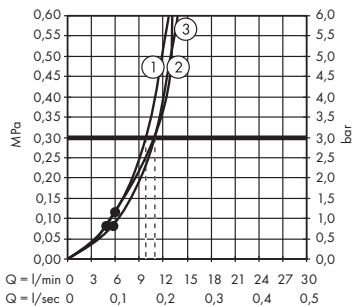

92672000

98058000

DE Reinigungsempfehlung / Garantie / Kontakt
FR Recommandation pour le nettoyage / Garanties / Contact
EN Cleaning recommendation / Warranty / Contact
IT Raccomandazione di pulizia / Garanzia / Contatto
ES Recomendaciones para la limpieza / Garantía / Contacto
NL Aanbevelingen inzake reiniging / Garantie / Contact
DK Rensning, anbefaling / Garanti / Kontakt
PT Recomendações de limpeza / Garantia / Contacto
PL Zalecenie dotyczące pielęgnacji / Gwarancja / Kontakt
CS Doporučení k čištění / Záruka / Kontakt
SK Odporúčania pre čistenie / Záruka / Kontakt
ZH 清洁指南 / 担保 / 接触
RU Рекомендации по очистке / Гарантия / Контакты
HU Tisztítási tanácsok / Garancia / érintkezés
FI Puhdistussuositus / Takuu / Kosketus
SV Rengöringsrekommendationer / Garanti / Contacto
LT Valymo rekomendacijos / Garantija / Kontaktai
HR Preporuke za čišćenje / Garancija / Kontakt
TR Temizleme önerisi / Garanti / Temas
RO Recomandări pentru curățare / Garanție / Contact
EL Σύσταση καθαρισμού / Εγγύηση / επαφή
SL Priporočilo za čiščenje / Garancija / Kontakt
ET Puhastussuovitused / Garantii / Kontakt
LV Tīrīšanas ieteikumi / Garantija / Kontakti
SR Preporuke za čišćenje / Garancija / Kontakt
NO Anbefaling for rengjøring / Garanti / Kontakt
BG Препоръка за почистване / Гаранция / Контакт
SQ Këshillat për pastrimit / Garancia / Kontakt
KO 세정시 권장사항 / 품질보증 / 접촉
AR توصيات التنظيف / الضمان (الولايات المتحدة الأمريكية) / اتصال

www.hansgrohe.com/cleaning-recommendation

www.hansgrohe.com/cleaning-recommendation

www.hansgrohe.com/cleaning-recommendation

www.hansgrohe.com/cleaning-recommendation

Service