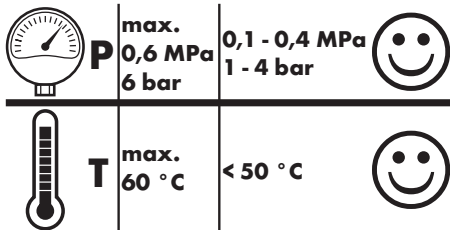

92672000

98058000

DE Reinigungsempfehlung / Garantie / Kontakt
FR Recommandation pour le nettoyage / Garanties / Contact
EN Cleaning recommendation / Warranty / Contact
IT Raccomandazione di pulizia / Garanzia / Contatto
ES Recomendaciones para la limpieza / Garantía / Contacto
NL Aanbevelingen inzake reiniging / Garantie / Contact
DK Rensning, anbefaling / Garanti / Kontakt
PT Recomendações de limpeza / Garantia / Contacto
PL Zalecenie dotyczące pielęgnacji / Gwarancja / Kontakt
CS Doporučení k čištění / Záruka / Kontakt
SK Odporúčania pre čistenie / Záruka / Kontakt
ZH 清洁指南 / 担保 / 接触
RU Рекомендации по очистке / Гарантия / Контакты
HU Tisztítási tanácsok / Garancia / érintkezés
FI Puhdistussuositus / Takuu / Kosketus
SV Rengöringsrekommendationer / Garanti / Contacto
LT Valymo rekomendacijos / Garantija / Kontaktai
HR Preporuke za čišćenje / Garancija / Kontakt
TR Temizleme önerisi / Garanti / Temas
RO Recomandări pentru curățare / Garanție / Contact
EL Σύσταση καθαρισμού / Εγγύηση / επαφή
SL Priporočilo za čiščenje / Garancija / Kontakt
ET Puhastussuovitused / Garantii / Kontakt
LV Tīrīšanas ieteikumi / Garantija / Kontakti
SR Preporuke za čišćenje / Garancija / Kontakt
NO Anbefaling for rengjøring / Garanti / Kontakt
BG Препоръка за почистване / Гаранция / Контакт
SQ Këshillat për pastrimit / Garancia / Kontakt
KO 세정시 권장사항 / 품질보증 / 접촉
AR توصيات التنظيف / الضمان (الولايات المتحدة الأمريكية) / اتصال

www.hansgrohe.com/cleaning-recommendation

www.hansgrohe.com/cleaning-recommendation

www.hansgrohe.com/cleaning-recommendation

www.hansgrohe.com/cleaning-recommendation

Service