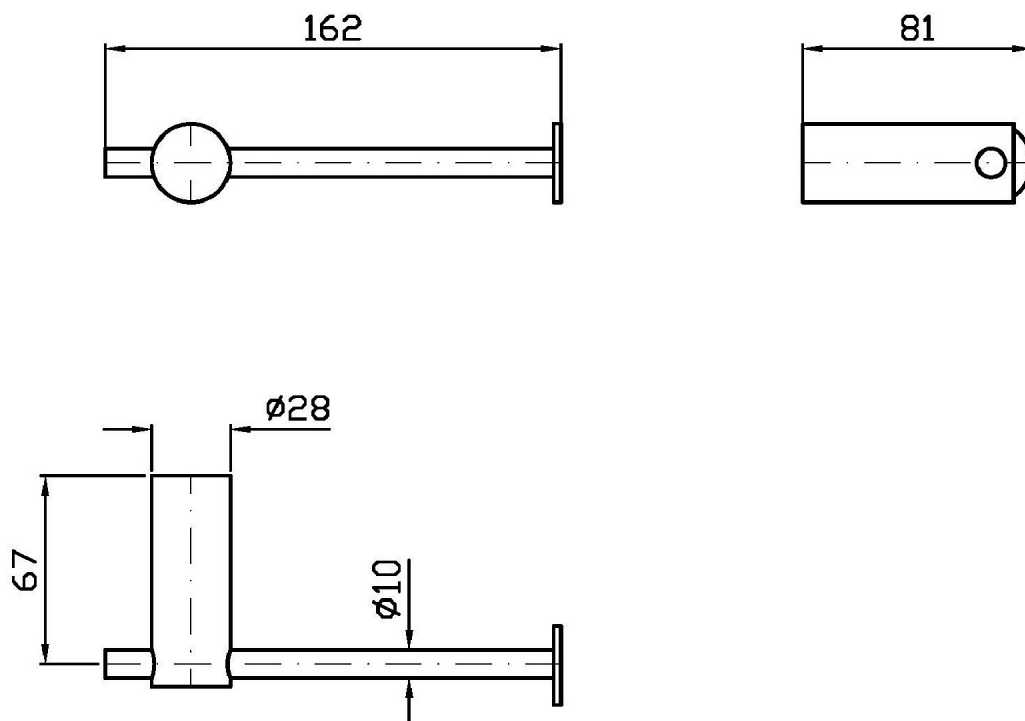

Marchio / Brand ZUCCHETTI

Classe / Class INOX

HELM

ZAD830.X

Porta rotolo. / Toilet-paper holder.

Porta rotolo in acciaio inox.

Stainless steel toilet-paper holder.

Finiture / Finishes

HELM

ZAD830.X

Disegno Complessivo / Overall Drawing

HELM

ZAD830.X**Pesi e Misure / Weights and Sizes**

Peso (Kg) Weight (lb)	0,67 (Kg)	1,48 (lb)
Volume test (dc3) - (in3)	3,32 (dc3)	202,60 (in3)
h (mm) - (in)	93,00 (mm)	3,66 (in)
L1 (mm) - (in)	162,00 (mm)	6,38 (in)
L2 (mm) - (in)	220,00 (mm)	8,66 (in)