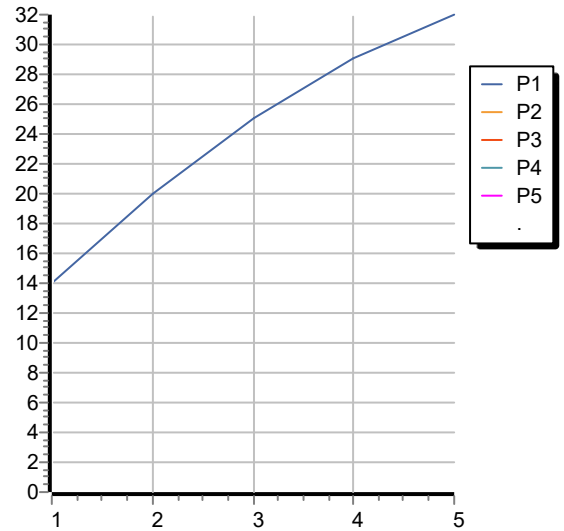

MEDAMEDA

ZMM122

Disegno Complessivo / Overall Drawing

MEDAMEDA

ZMM122

Esplosi / Exploded

MEDAMEDA

ZMM122 Portate / Flowrates (lt/min)

PRESSIONE PRESSURE	1 BAR	2 BAR	3 BAR	4 BAR	5 BAR
USCITA PRIMARIA PRIMARY OUTLET P1	14	20	25	29	32
P2					
P3					
P4					
P5					

MEDAMEDA

ZMM122 Pesì e Misure / Weights and Sizes

Peso (Kg) Weight (lb)	0,40 (Kg)	0,88 (lb)
Volume test (dc3) - (in3)	1,21 (dc3)	73,84 (in3)
h (mm) - (in)	73,00 (mm)	2,87 (in)
L1 (mm) - (in)	127,00 (mm)	5,00 (in)
L2 (mm) - (in)	130,00 (mm)	5,12 (in)