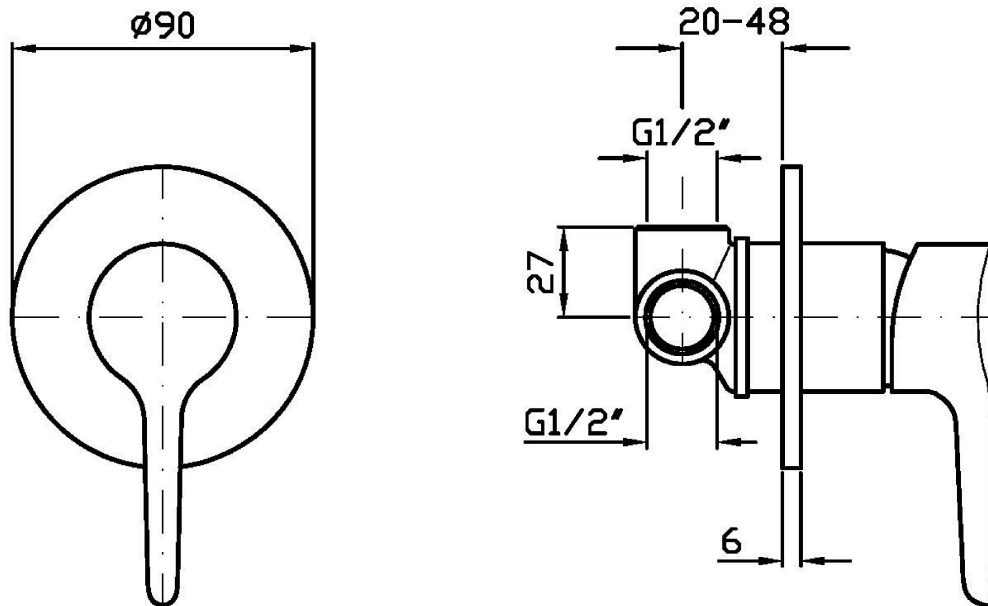

MEDAMEDA

ZMM122

Disegno Complessivo / Overall Drawing