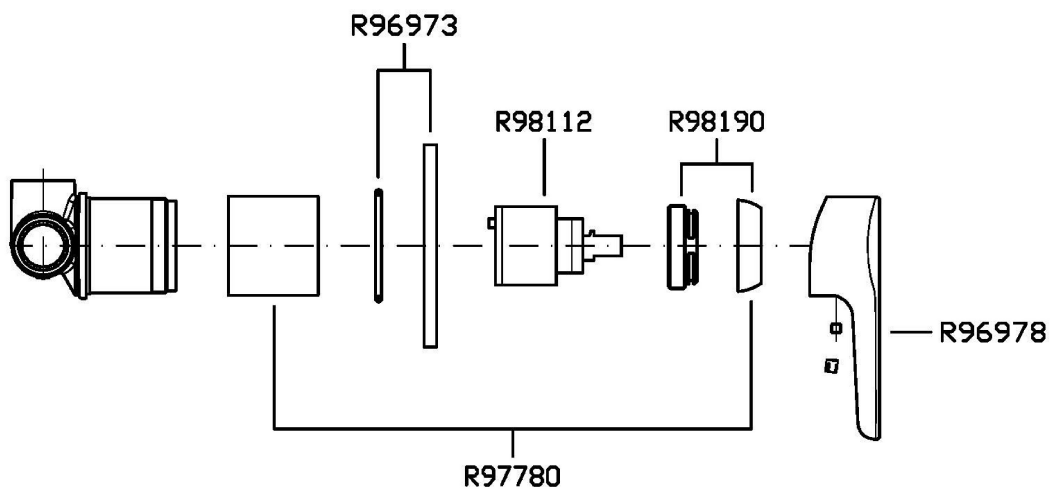

MEDAMEDA

ZMM122

Miscelatore monocomando doccia incasso. / Built-in single lever shower mixer.

Miscelatore monocomando doccia incasso.

Built-in single lever shower mixer.

R99499

Parte incasso. / Built-in part.

MEDAMEDA

ZMM122

Disegno Complessivo / Overall Drawing

MEDAMEDA

ZMM122

Esplosi / Exploded

MEDAMEDA

ZMM122 Portate / Flowrates (lt/min)

PRESSIONE PRESSURE	1 BAR	2 BAR	3 BAR	4 BAR	5 BAR
USCITA PRIMARIA PRIMARY OUTLET P1	14	20	25	29	32
P2					
P3					
P4					
P5					

MEDAMEDA

ZMM122 Pesì e Misure / Weights and Sizes

Peso (Kg) Weight (lb)	0,40 (Kg)	0,88 (lb)
Volume test (dc3) - (in3)	1,21 (dc3)	73,84 (in3)
h (mm) - (in)	73,00 (mm)	2,87 (in)
L1 (mm) - (in)	127,00 (mm)	5,00 (in)
L2 (mm) - (in)	130,00 (mm)	5,12 (in)