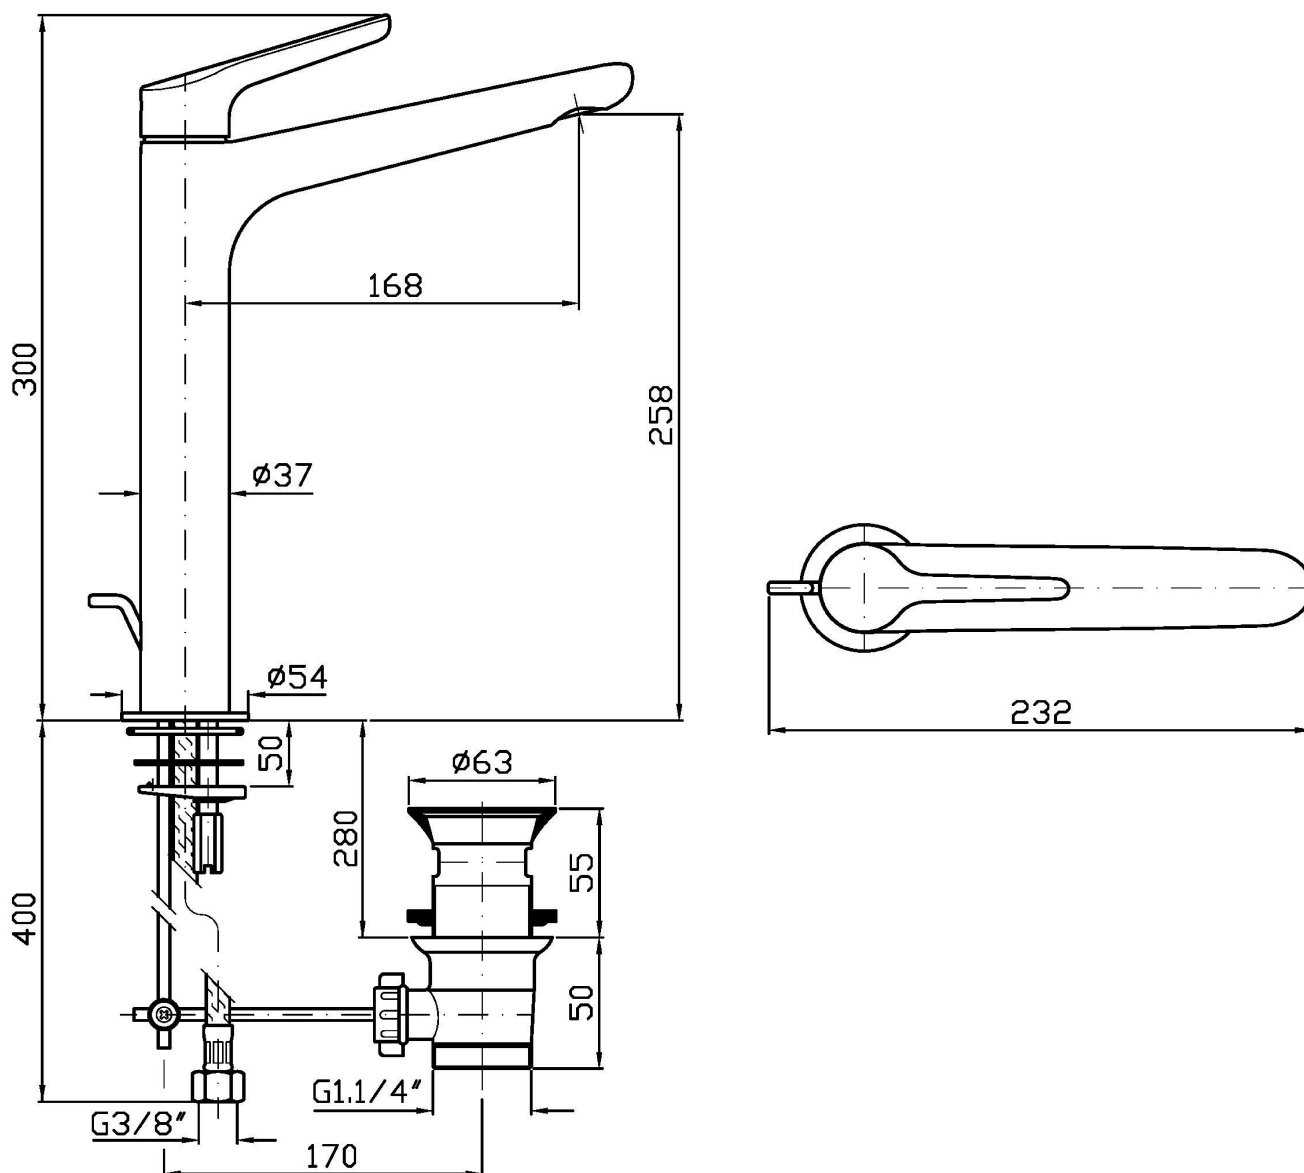

Marchio / Brand ZUCCHETTI

Classe / Class WW

MEDAMEDA

ZMM712

Miscelatore monocomando lavabo bocca alta. / Single lever basin mixer with high spout.

Miscelatore monocomando lavabo bocca alta, con aeratore, scarico da 1 1/4", flessibili di collegamento.

Single lever basin mixer with high spout, aerator, 1 1/4" pop-up waste, flexible tails.

Finiture / Finishes

							
Cromo / Chrome	Nickel Spazzolato / Brushed Nickel	Nickel Lucido / Polished Nickel	Oro / Gold	Oro spazzolato / Brushed Gold	Metal Black / Metal Black	Metal Black spazzolato / Brushed Metal Black	Nero Opaco Goffrato / Embossed Matt Black

MEDAMEDA

ZMM712

Disegno Complessivo / Overall Drawing

MEDAMEDA

ZMM712

Esplosi / Exploded

MEDAMEDA

ZMM712 Portate / Flowrates (lt/min)

PRESSIONE PRESSURE	1 BAR	2 BAR	3 BAR	4 BAR	5 BAR
P1 LAVABO BASIN	3,8	4,8	5	5	5,2
P2					
P3					
P4					
P5					

MEDAMEDA

ZMM712 Pesì e Misure / Weights and Sizes

Peso (Kg) Weight (lb)	2,65 (Kg)	5,84 (lb)
Volume test (dc3) - (in3)	11,01 (dc3)	671,87 (in3)
h (mm) - (in)	90,00 (mm)	3,54 (in)
L1 (mm) - (in)	335,00 (mm)	13,19 (in)
L2 (mm) - (in)	365,00 (mm)	14,37 (in)