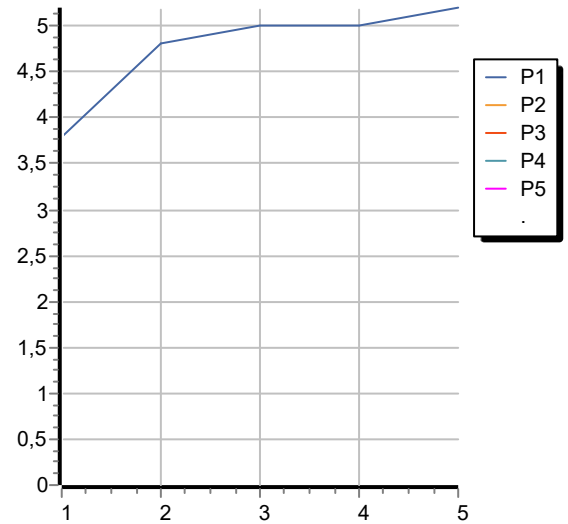

MEDAMEDA

ZMM712

Disegno Complessivo / Overall Drawing

MEDAMEDA

ZMM712

Esplosi / Exploded

MEDAMEDA

ZMM712 Portate / Flowrates (lt/min)

PRESSIONE PRESSURE	1 BAR	2 BAR	3 BAR	4 BAR	5 BAR
P1 LAVABO BASIN	3,8	4,8	5	5	5,2
P2					
P3					
P4					
P5					

MEDAMEDA

ZMM712 Pesì e Misure / Weights and Sizes

Peso (Kg) Weight (lb)	2,65 (Kg)	5,84 (lb)
Volume test (dc3) - (in3)	11,01 (dc3)	671,87 (in3)
h (mm) - (in)	90,00 (mm)	3,54 (in)
L1 (mm) - (in)	335,00 (mm)	13,19 (in)
L2 (mm) - (in)	365,00 (mm)	14,37 (in)