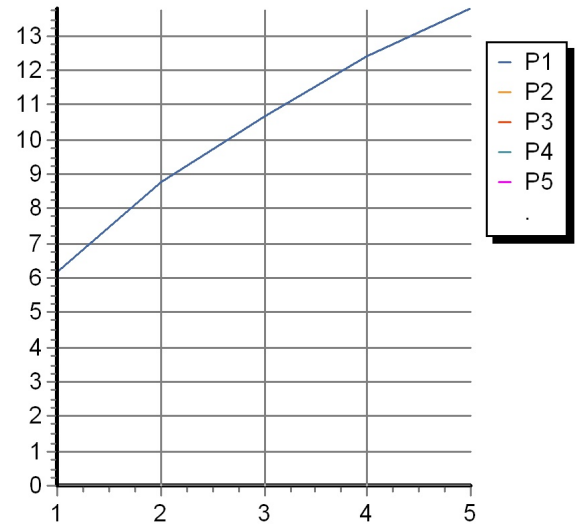

### ZP6211.H Portate / Flowrates (lt/min)

PRESSIONE PRESSURE	1 BAR	2 BAR	3 BAR	4 BAR	5 BAR
P1 LAVABO BASIN	6,2	8,8	10,7	12,4	13,8
P2					
P3					
P4					
P5					